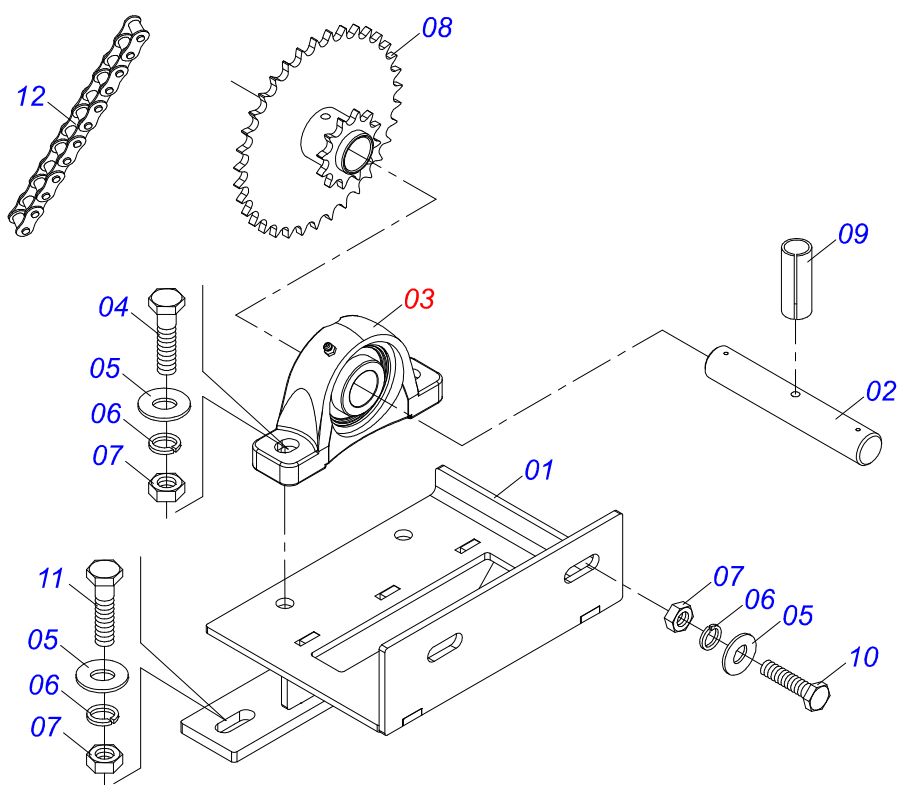

Item	Código	Descrição	Ver Pág.	QT
01	0501052160	JUNTA UNI T4-20/T2-20 C/LUVA 800		01
02	0501051718	JUNTA UNIVERSAL T4-20/T2-20 CC130412C		01
03	0502010558	TERMINAL 4-20 COM FURO 30		02
04	0502011426	TERMINAL 2-20 COM CANAL CC12C		01
05	0521013797	LUVA Q 22,50/22,80X28,63/28,53X800		01
06	0503010835	CRUZETA CARDAN CC-04		02
07	0503010839	PINO ELASTICO 701192 8 X 50		01
08	0501052161	JUNTA UNI T3-20/T4-20 C/EIXO 800		01
09	0501051720	JUNTA UNIVERSAL T3-20/T4-20 CC130411C		01
10	0502011427	TERMINAL 3-20 COM CANAL CC11C		01
11	0521013794	EIXO Q 22,23 X 800		01
12	0503010301	PINO ELASTICO 701191 8 X 45		01
13	0501052162	JUNTA UNI C/LUVA/PROT		01
14	0501052163	JUNTA UNI C/EIXO/PROT		01
15	0503012268	PROT COMPL		01
16	0503012269	PROT PLAST P/JUNTA UNI LUVA		01
17	0503012270	PROT PLAST P/JUNTA UNI EIXO		01
18	0503012023	CORRENTE PARA PROTECAO JUNTA UNIVERSAL		01

Item	Código	Descrição	Ver Pág.	QT
01	0502011456	CAIXA REDUCAO		01
02	0503011095	ROLAMENTO 6208 IMPORTADO		02
03	0501051774	COROA 38Z		01
04	0503011304	CHAVETA 1/2 X 1/2 X 60		01
05	0503010818	RETENTOR 02675-BRG		01
06	0521010996	EIXO COROA DCA2 5500 MC		01
07	0502020556	TAMPA MAIOR		01
08	0503010240	PARAFUSO 5/16 UNC X 3/4 CS G.2 ZN		10
09	0503010016	ROLAMENTO LM 48548/48510		02
10	0521010997	ROSCA SEM FIM		01
11	0503011171	RETENTOR 00912-BRG 1G119023		01
12	0502011457	TAMPA MENOR DCA2 5500 MC		01
13	0503030981	JUNTA VEDACAO 102 X 75,5 X 0,10		01
14	0521011023	BUJAO 1/2 BSP COM FURO		01
15	0503031604	BUJAO 1/2 BSP X 17		01
16	0503010856	BUJAO R3/8" BSPT		01