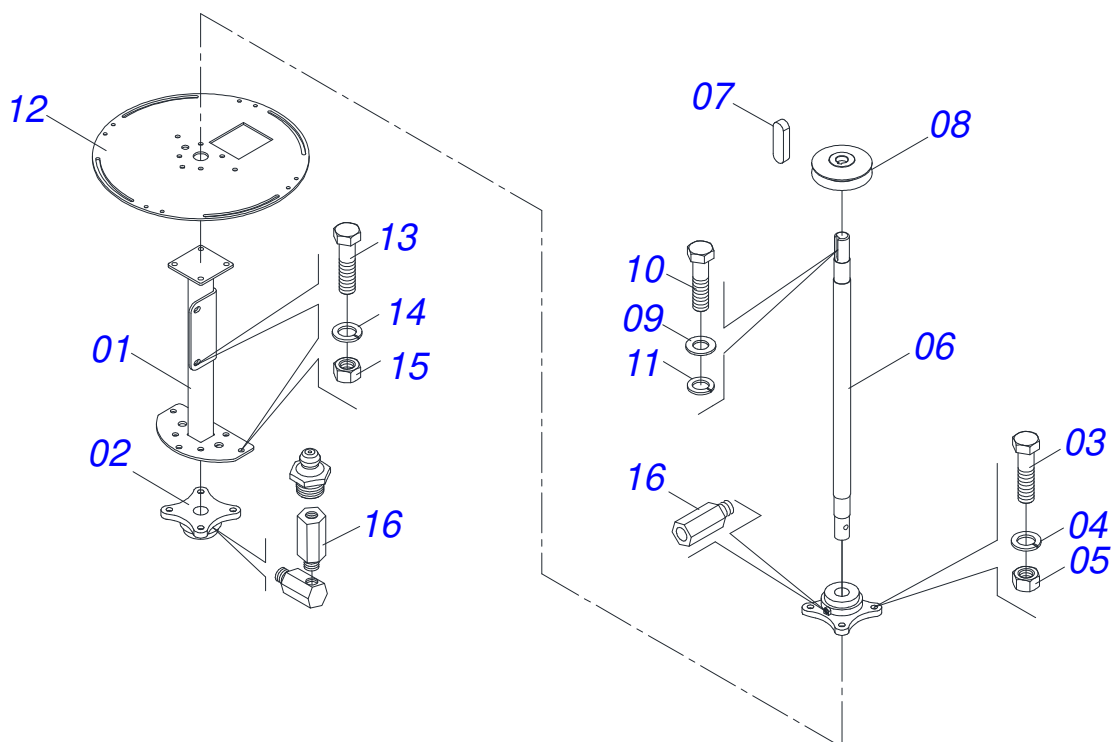

Item	Código	Descrição	Ver Pág.	QT
001	0511066462	SUPT DISCO DISTRIBUIDOR DIR DCA-DC		01
002	0501048000	MANCAL AGRICOLA		02
003	0503011102	PARAFUSO 7/16 UNC X 1.1/4 C S G.5 ZN		08
004	0503011446	ARRUELA PRESSAO 7/16 SA		08
005	0503010244	PORCA S. 7/16 UNC G.5 ZN		08
006	0531010187	EIXO COND DISCO DISTR 690 DCADC		01
007	0501010536	CHAVETA QUADRADO 9,52 X 45		01
008	0502011361	CARRETEL 1C 140 X 28		01
009	0511014052	ARRUELA LISA 12 X 55 X 4,75 ZN		01
010	0503010355	PARAFUSO 7/16 UNC X 1 C S G.2 ZN		01
011	0503011446	ARRUELA PRESSAO 7/16 SA		01
012	0541016208	CORPO SUPT DC DCA-DC		01
013	0503010920	PARAFUSO 1/2 UNC X 1.1/2 C S G.5 ZN		02
014	0503010019	ARRUELA PRESSAO 1/2 ZN 1K01556		03
015	0503010060	PORCA SEXTAVADA 1/2 UNC G.5 ZN		03
016	0501019757	PROLONGADOR GRAXEIRA 1/8 BSP X 58		01
017	0541016211	PROLONG GRAX 1/8 BSP X 34 90G		01