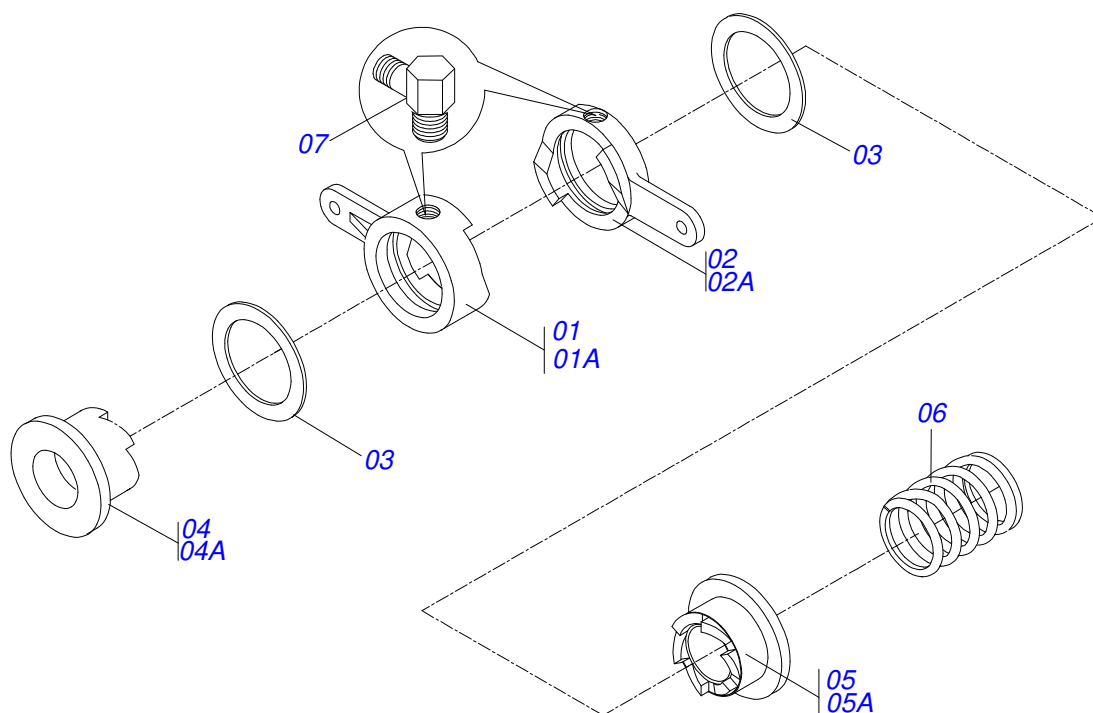

Item	Código	Descrição	Ver Pág.	QT
00	0501053163	ACIOND DIR ESTR COMPL DCADC		01
00A	0501053164	ACIOND ESQ ESTR COMPL DCADC		01
01	0502010711	CAME DESARME DIREITO MAIOR		01
01A	0502010721	CAME DESARME ESQUERDO MAIOR		01
02	0502010710	CAME DESARME DIREITO MENOR		01
02A	0502010720	CAME DESARME ESQUERDO MENOR		01
03	0501019734	ARRUELA LISA 66,50 X 92 X 3,00 SA		02
04	0502011917	CATR MAIOR DIR DCADC		01
04A	0502011956	CATR MAIOR ESQ DCADC		01
05	0502011955	CATR MENOR ESQ DCADC		01
05A	0502011916	CATR MENOR DIR DCADC		01
06	0503030553	MOLA COMPRESSAO 59,5 X 63 X 5,50 DIREITA		01
07	0503012777	COTOVELO 90G 1/8 NPT X 7/16 DCADC		02