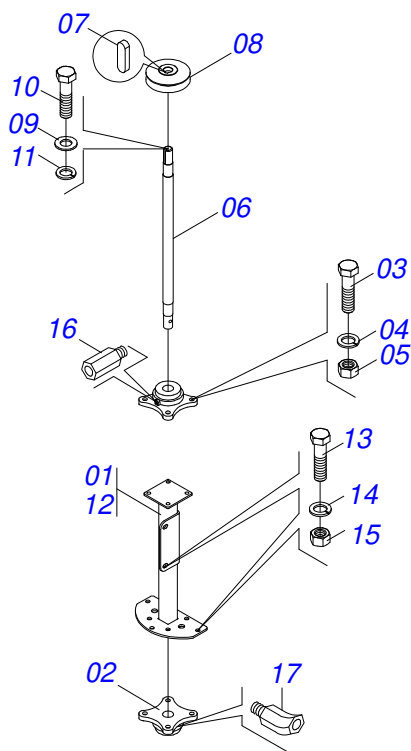

Item	Código	Descrição	Ver Pág.	QT
001	0511066461	SUPT DISCO DISTRIBUIDOR ESQ DCA-DC		01
002	0501048000	MANCAL AGRICOLA		02
003	0503011102	PARAFUSO 7/16 UNC X 1.1/4 C S G.5 ZN		08
004	0503011446	ARRUELA PRESSAO 7/16 SA		08
005	0503010244	PORCA S. 7/16 UNC G.5 ZN		08
006	0531010187	EIXO COND DISCO DISTR 690 DCADC		01
007	0501010536	CHAVETA QUADRADO 9,52 X 45		01
008	0502011361	CARRETEL 1C 140 X 28		01
009	0511014052	ARRUELA LISA 12 X 55 X 4,75 ZN		01
010	0503010355	PARAFUSO 7/16 UNC X 1 C S G.2 ZN		01
011	0503011446	ARRUELA PRESSAO 7/16 SA		01
012	0541016208	CORPO SUPT DC DCA-DC		01
013	0503011102	PARAFUSO 7/16 UNC X 1.1/4 C S G.5 ZN		02
014	0503011446	ARRUELA PRESSAO 7/16 SA		03
015	0503010244	PORCA S. 7/16 UNC G.5 ZN		03
016	0501019757	PROLONGADOR GRAXEIRA 1/8 BSP X 58		01
017	0541016211	PROLONG GRAX 1/8 BSP X 34 90G		01