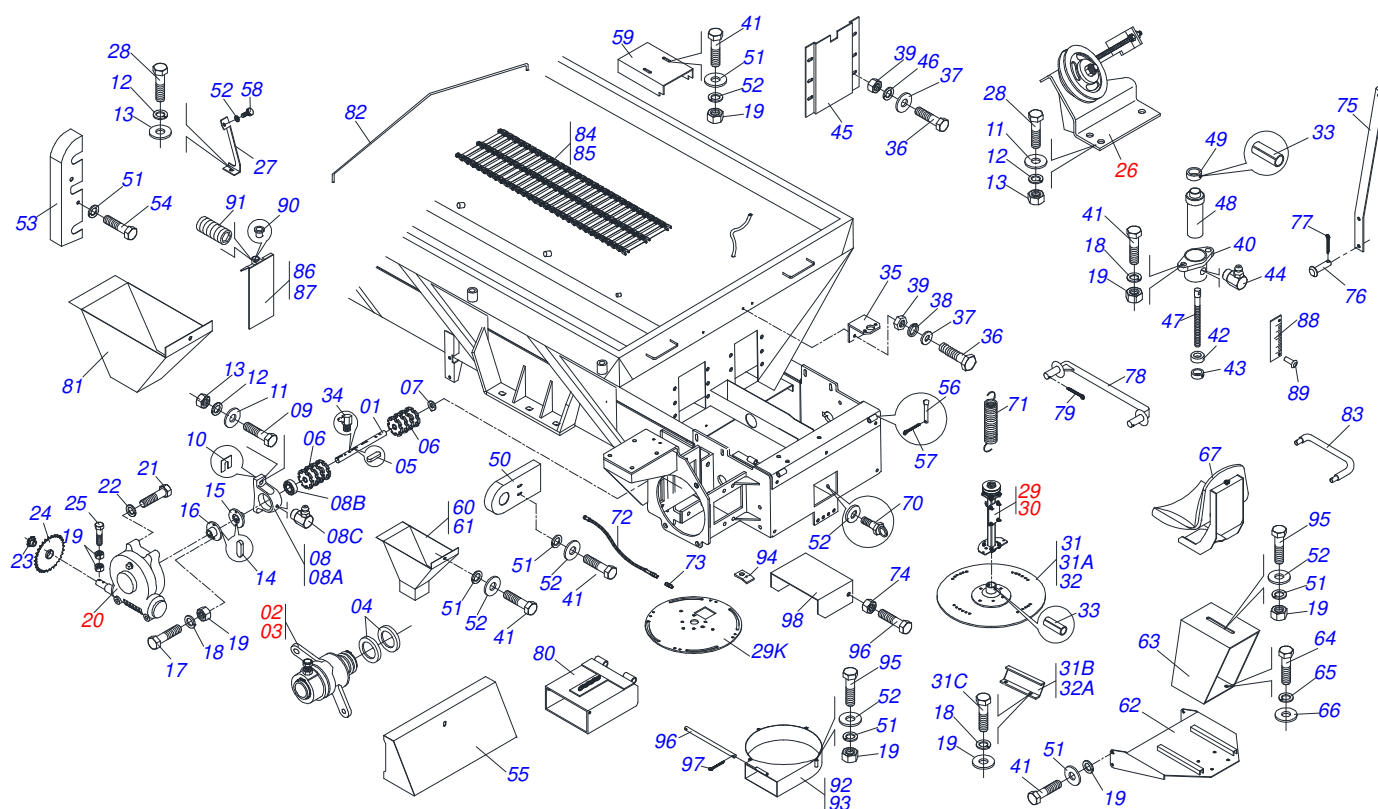

Item	Código	Descrição	Ver Pág.	QT
001	0531010168	EIXO MOTOR DCADC 5500		01
002	0501053163	ACIOND DIR ESTR COMPL DCADC		01
003	0501053164	ACIOND ESQ ESTR COMPL DCADC		01
004	0501019734	ARRUELA LISA 66,50 X 92 X 3,00 SA		04
005	0531013492	CHAVETA Q 9,52 X 32 DCADC		02
006	0501110334	CONJ ENGR 10Z C/CANAL DCADC		02
007	0531012323	FLANGE EIXO TRANSM DCADC 5500		02
008	0501044308	MANCAL AGRICOLA COMPLETO		04
008A	0502011050	CAIXA MANCAL AGR P-208		02
008B	0503011163	ROLAMENTO AUTO COMPENSADOR GY 1108/UCR 208-24		02
008C	0503010004	GRAXEIRA 1890 3/8 (1/8 BSP)		02
009	0503010740	PARAFUSO 1/2 UNC X 2 CS G.5 ZN		04
010	0541016213	CALCO MANCAL LAT TRAS DCA-DC		01
011	0511017302	ARRUELA LISA 13,50 X 32,50 X 3,0 ZN		07
012	0503010019	ARRUELA PRESSAO 1/2 ZN 1K01556		07
013	0503010060	PORCA SEXTAVADA 1/2 UNC G.5 ZN		07
014	0501010540	CHAVETA QUADRADA 9,52 X 57		02
015	0511016540	FLANGE ACOPLAMENTO ESTEIRA		01
016	0511016541	FLANGE ACOPLAMENTO REDUTOR		01
017	0503010849	PARAFUSO 3/8 UNC X 1.1/2 C S G.5 ZN		02
018	0503011443	ARRUELA PRESSAO 3/8 SA		32
019	0503010026	PORCA SEXTAVADA 3/8 UNC G.5 ZN		46
020	0501047985	REDUTOR SEMENTE FIM	10	01
021	0503011167	PARAFUSO M16 X 2 X 30 C S 10.9 ZN		04
022	0503011445	ARRUELA PRESSAO 5/8 SA		04
023	0501069017	ENGRENAGEM 12Z P15,87		01
024	0511062460	TIRANTE GDAR 58700AM 3253570		01
025	0503011268	PARAFUSO 3/8 UNC X 2.1/2 C S G.5 ZN		02
026	0501046802	ESTICADOR DE CORREIA COMPLETO		01
027	0511060909	SUPORTE FIXAÇÃO PROTEÇÃO TRASEIRA		01
028	0503010920	PARAFUSO 1/2 UNC X 1.1/2 C S G.5 ZN		11