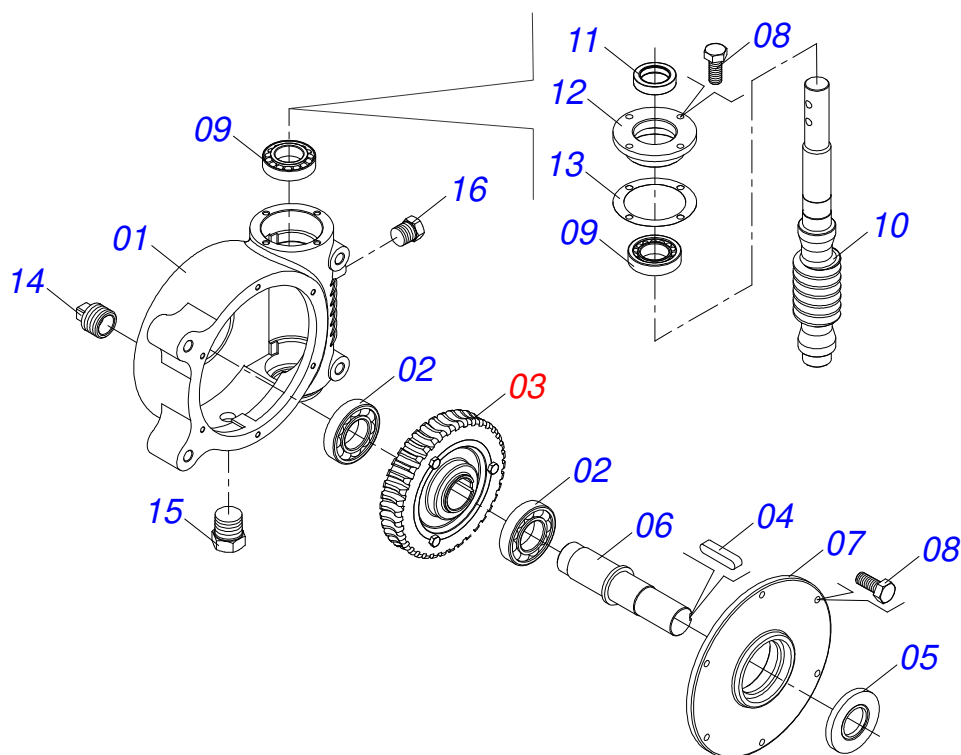

Item	Código	Descrição	Ver Pág.	QT
01	0502011456	CAIXA REDUCAO		01
02	0503011095	ROLAMENTO 6208 IMPORTADO		02
03	0501051774	COROA 38Z		01
04	0503011304	CHAVETA 1/2 X 1/2 X 60		01
05	0503010818	RETENTOR 02675-BRG		01
06	0521010996	EIXO COROA DCA2 5500 MC		01
07	0502020556	TAMPA MAIOR		01
08	0503010240	PARAFUSO 5/16 UNC X 3/4 CS G.2 ZN		10
09	0503010016	ROLAMENTO LM 48548/48510		02
10	0521010997	ROSCA SEM FIM		01
11	0503011171	RETENTOR 00912-BRG 1G119023		01
12	0502011457	TAMPA MENOR DCA2 5500 MC		01
13	0503030981	JUNTA VEDACAO 102 X 75,5 X 0,10		01
14	0521011023	BUJAO 1/2 BSP COM FURO		01
15	0503031604	BUJAO 1/2 BSP X 17		01
16	0503010856	BUJAO R3/8" BSPT		01