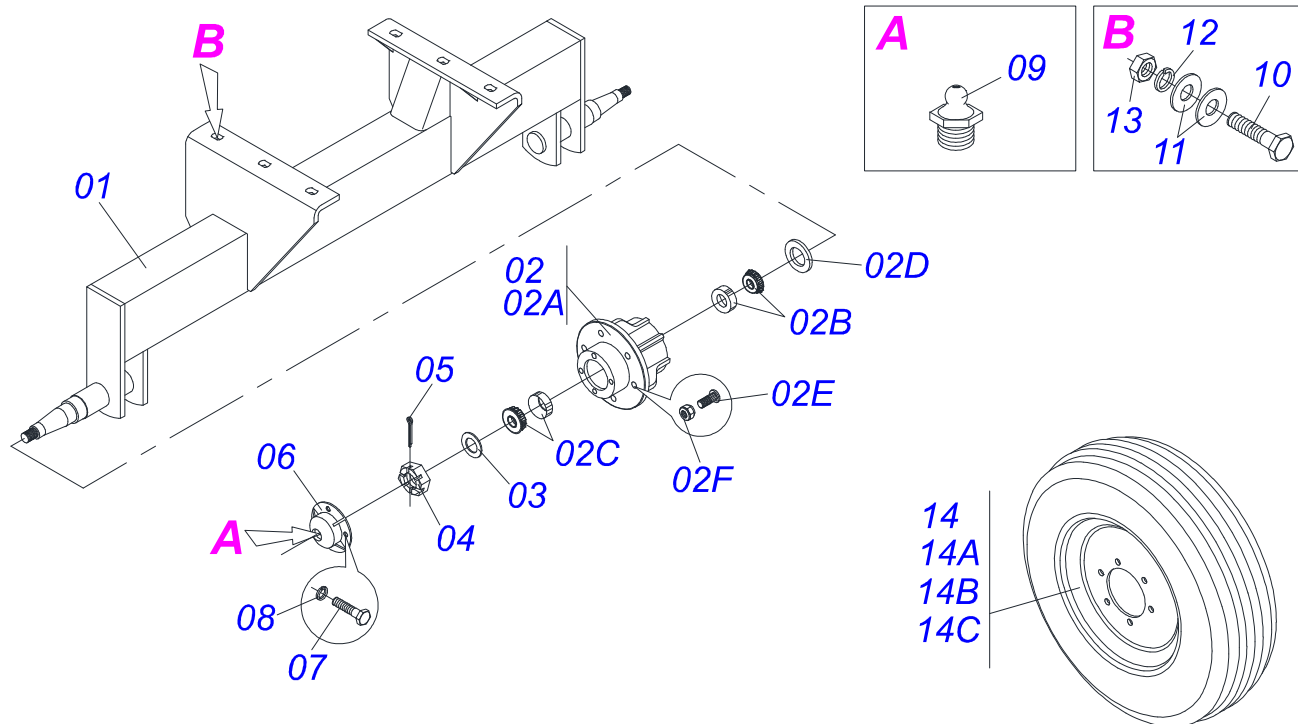

Item	Código	Descrição	Ver Pág.	QT
00	0511040982	SUPT FIX RODADO COMPL DCA DC 1000		01
01	0511063609	SUPT FIX RODADO DCA-DC 1000		01
02	0501051142	CAIXA RODADO COM ROLAMENTO		04
02A	0502011121	CAIXA RODADO		04
02B	0503010006	ROLAMENTO 32210 IMP		04
02C	0503010037	ROLAMENTO 30207		04
02D	0503012928	RETENTOR 5985-GB		01
02E	0501010127	PARAFUSO ROD9/16UNFX1.7/8CR G.5 REC ZN		24
02F	0503010035	PORCA CONICA 9/16 UNF ZN		24
03	0511017480	ARRUELA LISA 29 X 54 X 4,75 ZN		02
04	0503030009	PORCA CASTELO 1 UNS 14FPP X 22 ZN		02
05	0503010018	CONTRAPINO 5/32 X 1.1/2		02
06	0502020591	TAMPA PROTETORA		02
07	0503010179	ARRUELA PRESSAO 5/16 ZN 1K01528		08
08	0503010358	PARAFUSO 5/16 UNC X 7/8 C S G.5 ZN		08
09	0503010002	GRAXEIRA 1800		02
10	0503010899	PARAFUSO 5/8 UNC X 2.1/4 C S G.5 ZN		04
11	0501012140	ARRUELA LISA 16,50 X 40 X 4,00 ZN		08
12	0503010027	ARRUELA PRESSAO 5/8 ZN 1K01574		04
13	0503010013	PORCA SEXTAVADA 5/8 UNC G.5 ZN		04
14	0503060094	RODA COM PNEU 600X16-6L COMPLETO		01
14A	0503010894	RODA 4,50X16X118X6F16,5X152,4		01
14B	0503010068	CAMARA AR 6.00 X 16		01
14C	0503010065	PNEU 6.00X 16 - 6LONAS		01