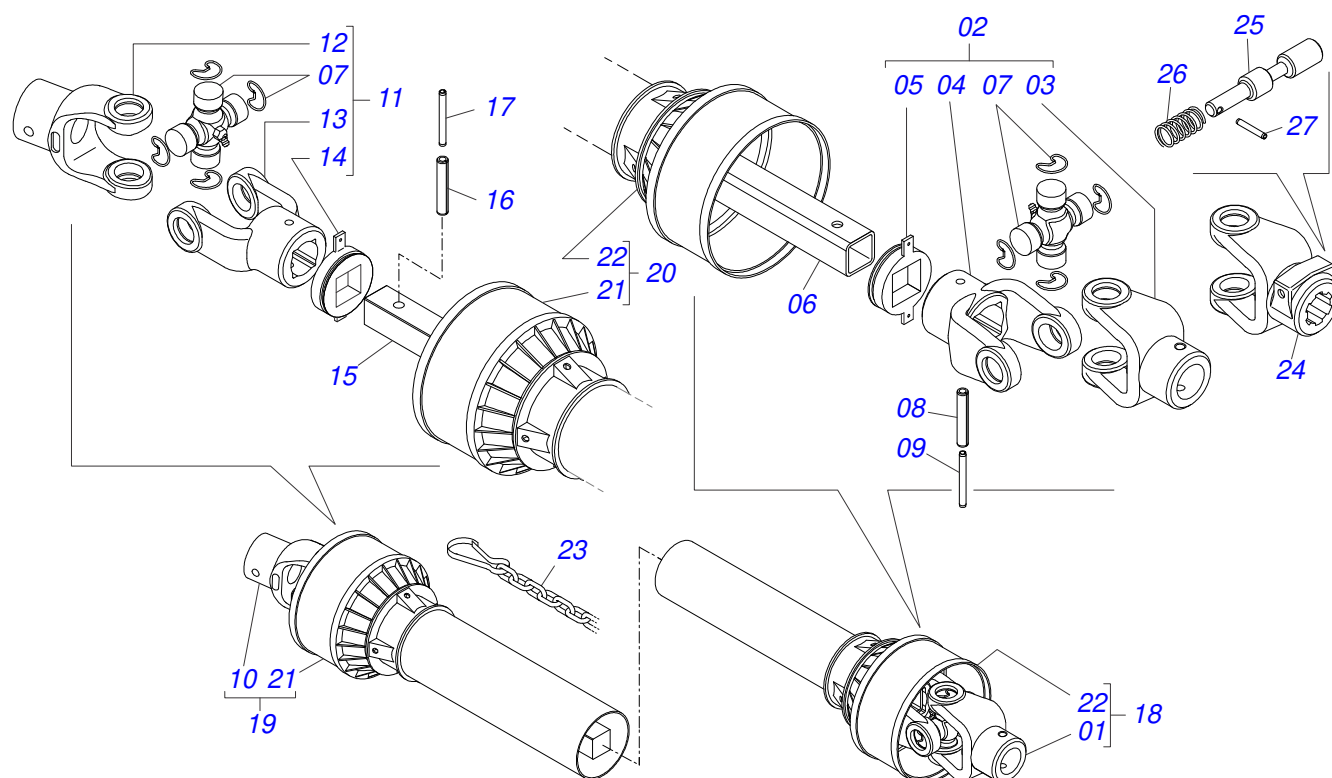

Item	Código	Descrição	Ver Pág.	QT
01	0501052176	JUNTA UNIVERSAL T1-40/T2-40 COM LUVA 400	01	01
02	0501050265	JUNTA UNIVERSAL T1-40/T2-40 CC 203621	01	01
03	0501050333	TERMINAL 1-40 COM ENGATE RAPIDO CC20	01	01
04	0502010565	TERMINAL 2-40 COM FQ 36,75/36,80	01	01
05	0503012069	ADAPTADOR PARA PROTECAO LUVA CCB21	01	01
06	0521013800	LUVA QUADRADA 36,8/36,9X30,3/30,4X400 CC28A	01	01
07	0503010836	CRUZETA CARDAN CC-36 1G35351	02	02
08	0503011069	PINO ELASTICO 701223 10 X 70	01	01
09	0503010510	PINO ELASTICO 701169 6 X 65	01	01
10	0501052177	JUNTA UNIVERSAL T3-40/T9-40 COM EIXO 400	01	01
11	0501052178	JUNTA UNIVERSAL T3-40/T9-40 CC2236202	01	01
12	0502011611	TERMINAL 9-40 COM FURO 30,3 COM CANAL CC202	01	01
13	0502010566	TERMINAL 3-40 COM FURO QUADRADO 29,95/30,00 CC-22	01	01
14	0503012070	ADAPTADOR PARA PROTECAO EIXO CCB22	01	01
15	0521013801	EIXO QUADRADO 30,16 X 400 CC-29A	01	01
16	0503010361	PINO ELASTICO 701221 10 X 60	01	01
17	0503010756	PINO ELASTICO 701168 6 X 60	01	01
18	0501052179	JUNTA UNIVERSAL COM LUVA E PROTEÇÃO	01	01
19	0501052180	JUNTA UNIVERSAL COM EIXO E PROTEÇÃO	01	01
20	0503012277	PROTEÇÃO COMPLETO CCP 2030/1	01	01
21	0503012279	PROTEÇÃO PLASTICA PARA JUNTA UNIVERSAL EIXO	01	01
22	0503012278	PROTEÇÃO PLASTICA PARA JUNTA UNIVERSAL LUVA	01	01
23	0503012023	CORRENTE PARA PROTECAO JUNTA UNIVERSAL	02	02
24	0502010563	TERMINAL 1-40 ENT 1.3/8 CC20	01	01
25	0521010638	EIXO JUNCAO ENGATE RAPIDO 13,20 X 83	01	01
26	0503030518	MOLA COMPRIDA 13 X 25 X 1,2	01	01
27	0503010838	PINO ELASTICO 701060 3 X 20	01	01