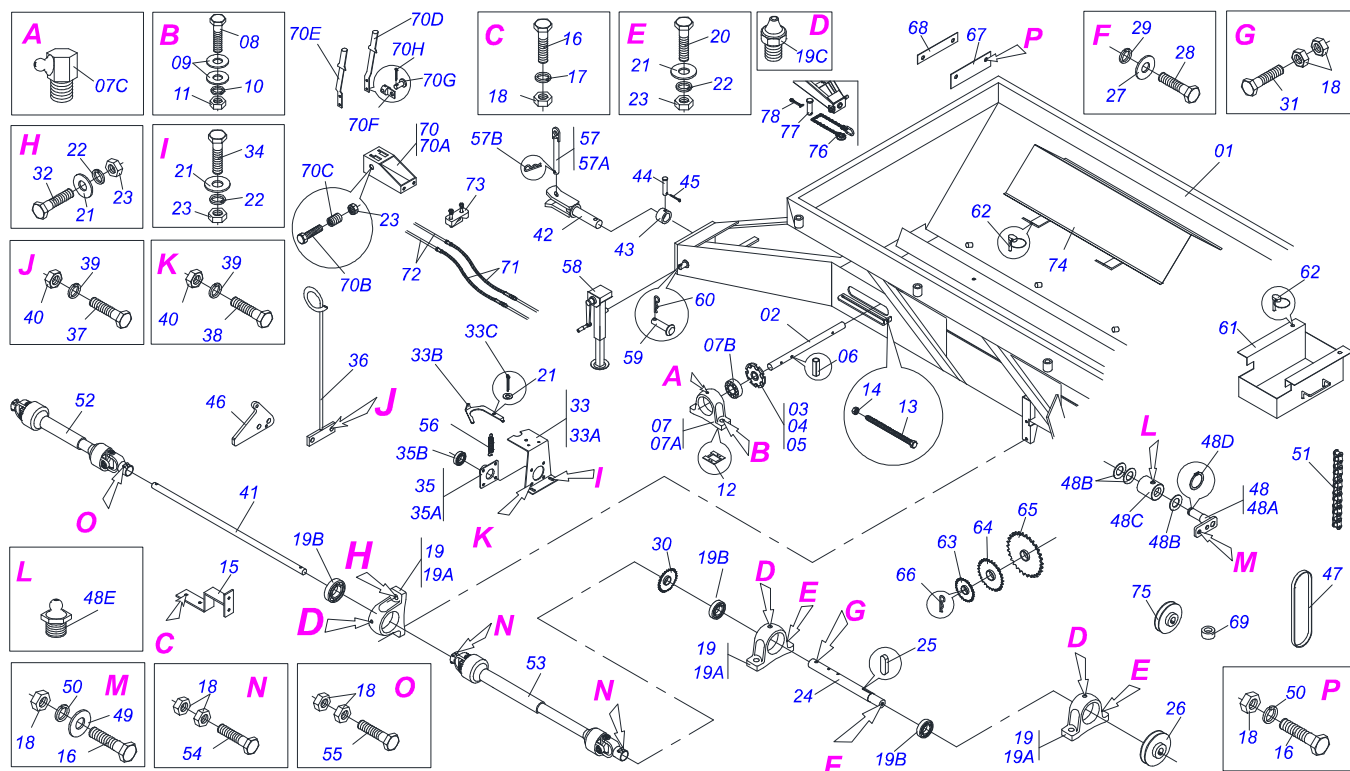

CATÁLOGO DE PEÇAS

DISTRIBUIDORES

Código:

0501091492

Produto:

DCA2 1000 DC

Série:

S-0202

MARCHESAN

INDICE

0909094388	CHASSI DIANTEIRA	1
0909094389	CHASSI TRASEIRA	2
0501056183	SUPT DISCO DIR C/MANCAL DCADC S-205	3
0501056184	SUPT DISCO ESQ C/MANCAL DCADC S-205	4
0909094397	RODADO COMPLETO	5
0501048241	CARDAN 40X 400 T1/T9 C/P CC2030/1P	6
0501048409	CARDAN 20X 800 T4/T4 C/P CC1020/7P	7
0511041259	MACACO COMPLETO CABECALHO DUPLO	8
0909090449	ACIONADOR DA ESTEIRA DIR/ESQ	9
0501047985	REDUTOR SEMENTE FIM	10
0501056429	CONJUNTO SUPER REDUCAO	11