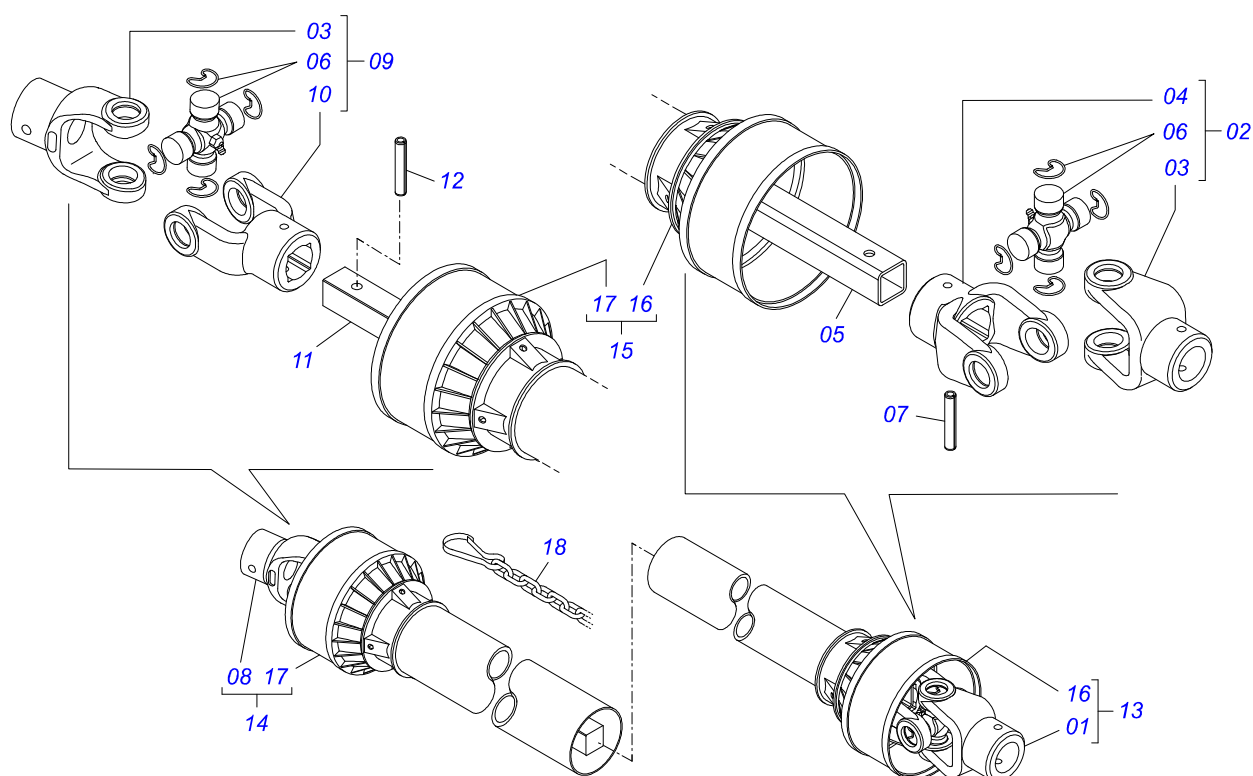

Item	Código	Descrição	Ver Pág.	QT
01	0501052160	JUNTA UNI T4-20/T2-20 C/LUVA 800		01
02	0501051718	JUNTA UNIVERSAL T4-20/T2-20 CC130412C		01
03	0502010558	TERMINAL 4-20 COM FURO 30		02
04	0502011426	TERMINAL 2-20 COM CANAL CC12C		01
05	0521013797	LUVA Q 22,50/22,80X28,63/28,53X800		01
06	0503010835	CRUZETA CARDAN CC-04		02
07	0503010839	PINO ELASTICO 701192 8 X 50		01
08	0501052161	JUNTA UNI T3-20/T4-20 C/EIXO 800		01
09	0501051720	JUNTA UNIVERSAL T3-20/T4-20 CC130411C		01
10	0502011427	TERMINAL 3-20 COM CANAL CC11C		01
11	0521013794	EIXO Q 22,23 X 800		01
12	0503010301	PINO ELASTICO 701191 8 X 45		01
13	0501052162	JUNTA UNI C/LUVA/PROT		01
14	0501052163	JUNTA UNI C/EIXO/PROT		01
15	0503012268	PROT COMPL		01
16	0503012269	PROT PLAST P/JUNTA UNI LUVA		01
17	0503012270	PROT PLAST P/JUNTA UNI EIXO		01
18	0503012023	CORRENTE PARA PROTECAO JUNTA UNIVERSAL		01