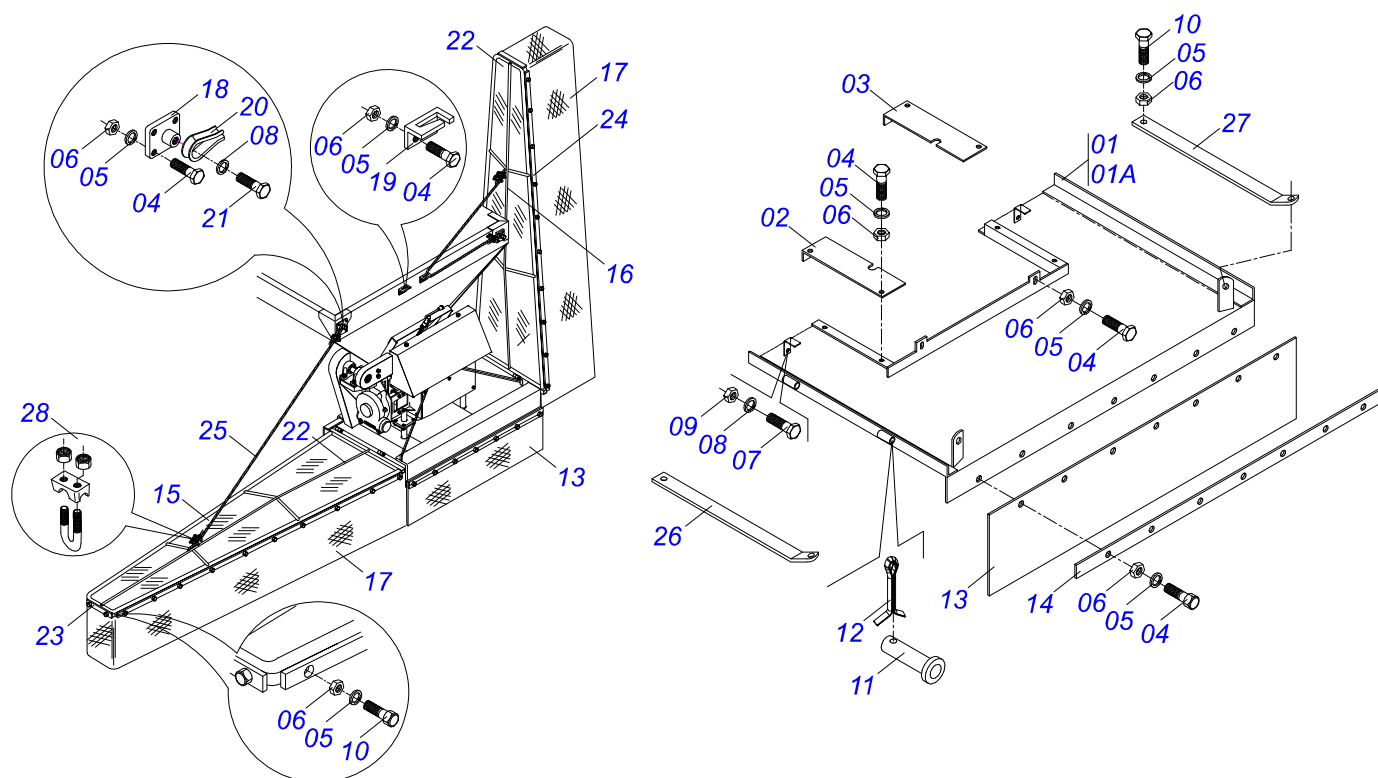

Item	Código	Descrição	Ver Pág.	QT
01	0501047695	ABAFADOR COMPLETO		01
01A	0501067801	QUADRO CENTRAL ABAFADOR		01
02	0511017104	TAMPA LATERAL DIREITA		01
03	0511017105	TAMPA LATERAL ESQUERDA		01
04	0503010237	PARAFUSO 3/8 UNC X 1 C S G.5 ZN		67
05	0503010025	ARRUELA PRESSAO 3/8 ZN 1K01527		71
06	0503010026	PORCA SEXTAVADA 3/8 UNC G.5 ZN		71
07	0501010063	PARAFUSO 1/2 UNC X 1.1/2 C S G.2 ZN		02
08	0503010019	ARRUELA PRESSAO 1/2 ZN 1K01556		04
09	0503010060	PORCA SEXTAVADA 1/2 UNC G.5 ZN		02
10	0503010751	PARAFUSO 3/8 UNC X 1.1/4 CS G.5 ZN		04
11	0511013803	PINO 15,0 X 90		04
12	0503010131	CONTRAPINO 3/16 X 1.1/2		04
13	0511013810	PROTEÇÃO TRASEIRA 1500 X 400 X 2,30		01
14	0511013804	CINTA FIXADORA MANTA TRASEIRA 1490X25X4,75		01
15	0501066442	ASA DIREITA DCA2 5500		01
16	0501066443	ASA ESQUERDA DCA2 5500		01
17	0511013808	MANTA BORRACHA 508 X 6300 X 2,30 2L		02
18	0501066515	SUSTADOR DO CABO DE AÇO		02
19	0501066514	GUIA CABO DO AÇO		02
20	0503011202	SAPATILHA 3/8 LEVE		04
21	0503010834	PARAFUSO 1/2 UNC X 1 C S G.5 ZN		02
22	0511013809	PROTEÇÃO SUPERIOR		02
23	0511013806	CINTA FIXADORA DA LONA 2,00 X 25 X 230		02
24	0511013793	SUPORTE FIXADORA DA LONA 2830 X 25 X 4,75		04
25	0511013817	CABO AÇO 5/16 2700		02
26	0511017465	MÃO FRANCESA DIREITA DO ABAFADOR		01
27	0511017466	MÃO FRANCESA ESQUERDA DO ABAFADOR DCA2		01
28	0503010165	GRAMPO PARA CABO AÇO 5/16"		08