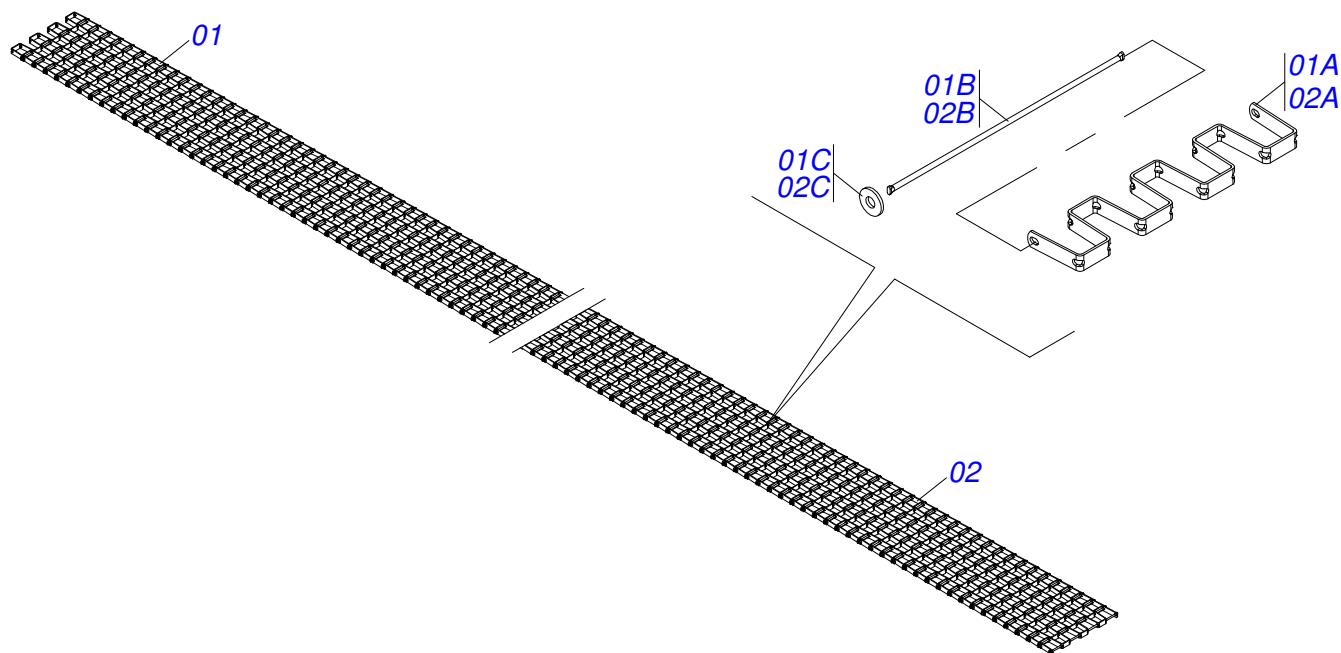

Item	Código	Descrição	Ver Pág.	QT
01	0511050052	SEGMENTO ESTEIRA 543 X 1000		06
01A	0561016633	CORPO ESTEIRA TRANSPORTE 543 DCA/DC		35
01B	0561016632	EIXO UNIÃO ESTEIRA 550 DCA/DC		35
01C	0503015148	ARRUELA LISA 8 X 3,3 X 0,90 INOX		70
02	0511050053	SEGMENTO ESTEIRA 535 X 450		01
02A	0561016633	CORPO ESTEIRA TRANSPORTE 543 DCA/DC		16
02B	0561016632	EIXO UNIÃO ESTEIRA 550 DCA/DC		16
02C	0503015148	ARRUELA LISA 8 X 3,3 X 0,90 INOX		32