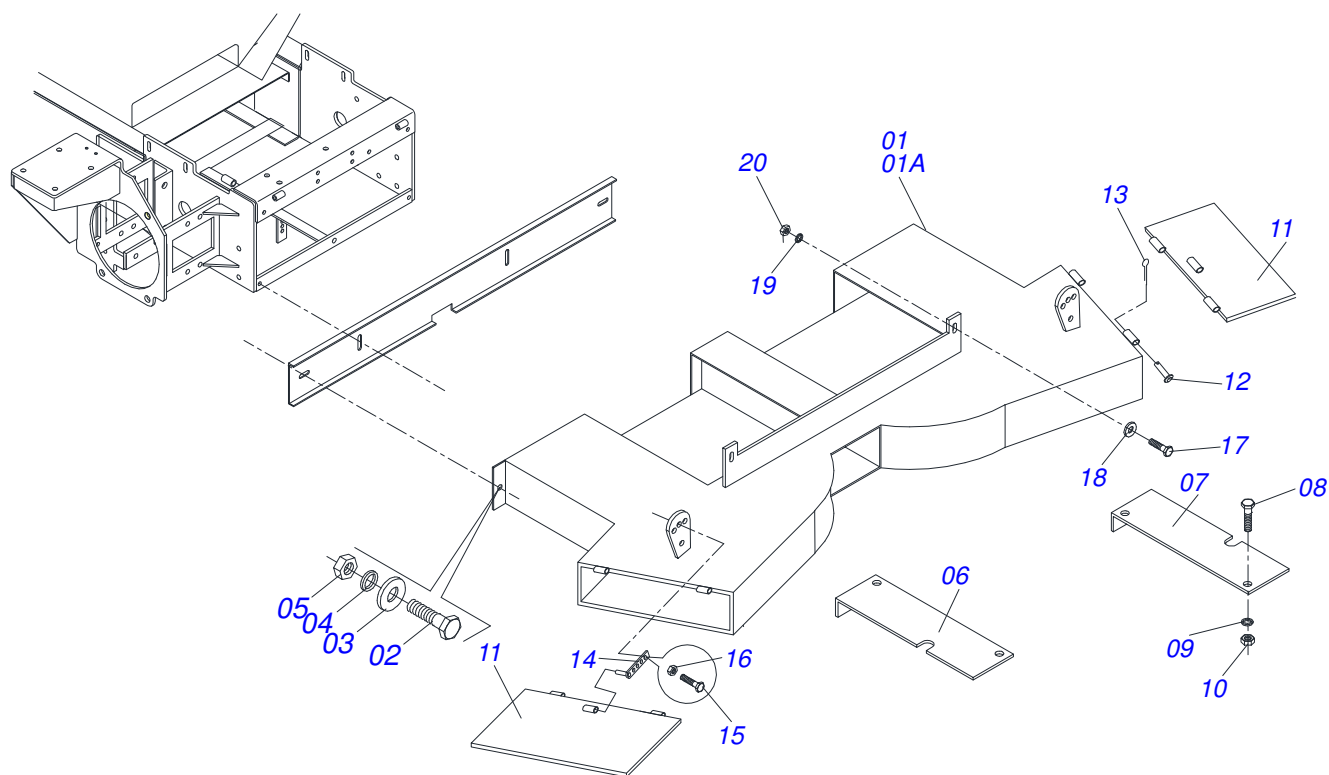

Item	Código	Descrição	Ver Pág.	QT
01	0501046997	DIRECIONADOR COMPLETO		01
01A	0501067807	DIRECIONADOR DCA2 MC		01
02	0503010395	PARAFUSO 1/2 UNC X 1.1/4 CSRT G.5 ZN		02
03	0511017302	ARRUELA LISA 13,50 X 32,50 X 3,0 ZN		02
04	0503010019	ARRUELA PRESSAO 1/2 ZN 1K01556		02
05	0503010060	PORCA SEXTAVADA 1/2 UNC G.5 ZN		02
06	0511017104	TAMPA LATERAL DIREITA		01
07	0511017105	TAMPA LATERAL ESQUERDA		01
08	0503010256	PARAFUSO 3/8 UNC X 3/4 C S G.2 ZN		04
09	0503010025	ARRUELA PRESSAO 3/8 ZN 1K01527		04
10	0503010026	PORCA SEXTAVADA 3/8 UNC G.5 ZN		04
11	0501067632	DEFLETOR DCA2		02
12	0501017574	EIXO 8,30 X 70 ZN		04
13	0503010257	CONTRAPINO 1/8 X 1 SA 1G13310		04
14	0501067368	REGULADOR DE ABERTURA DIVISOR		02
15	0503010751	PARAFUSO 3/8 UNC X 1.1/4 CS G.5 ZN		02
16	0503010026	PORCA SEXTAVADA 3/8 UNC G.5 ZN		02
17	0501010080	PARAFUSO SEXTAVADO NC 3/8X1 1/2 G2 ZN 1K04470		02
18	0501011517	ARRUELA LISA 9,50 X 28,50 X 3,00 ZN		02
19	0503010025	ARRUELA PRESSAO 3/8 ZN 1K01527		02
20	0503010026	PORCA SEXTAVADA 3/8 UNC G.5 ZN		02