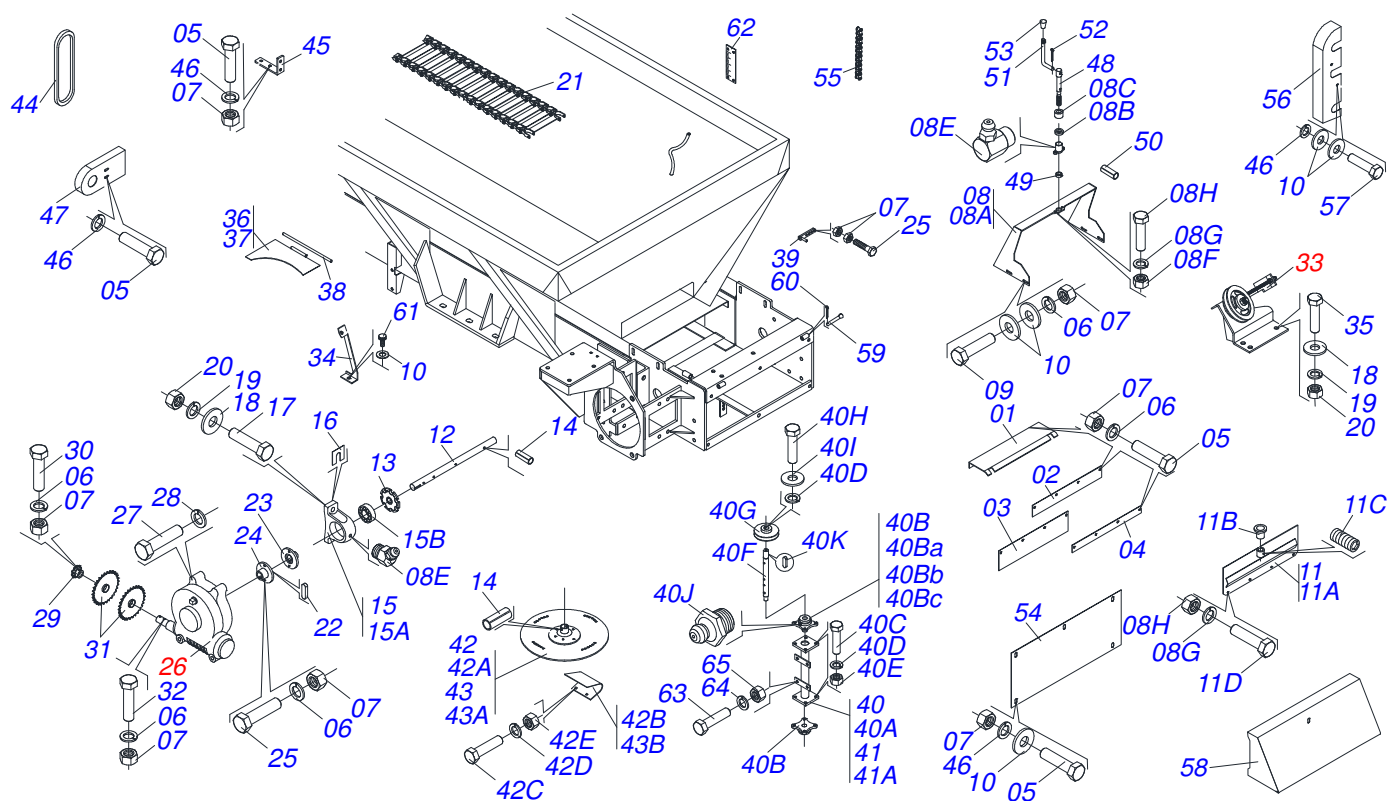

Item	Código	Descrição	Ver Pág.	QT
01	0501067379	PROTEÇÃO TRASEIRA ESTEIRA		01
02	0511014562	PROTEÇÃO MENOR 555 X 80 X 2,30		02
03	0511011866	PROTEÇÃO MAIOR 555 X 180 X 2,30		01
04	0511016575	FIXADOR MANTA BORRACHA		03
05	0503010237	PARAFUSO 3/8 UNC X 1 C S G.5 ZN		20
06	0503011443	ARRUELA PRESSAO 3/8 SA		35
07	0503010026	PORCA SEXTAVADA 3/8 UNC G.5 ZN		58
08	0501054846	SUPORTE COMPORTA COMPLETO		01
08A	0501069841	SUPORTE COMPORTA		01
08B	0502010581	MANCAL VARAO COMPORTA		01
08C	0521010457	LUVA 25,3 X 31,7 X 17 DCA2 1G139051		01
08D	0521010458	LUVA 25,3 X 31,70 X 10		01
08E	0503010004	GRAXEIRA 1890 3/8 (1/8 BSP)		03
08F	0503010358	PARAFUSO 5/16 UNC X 7/8 C S G.5 ZN		02
08G	0503011444	ARRUELA PRESSAO 5/16 SA		06
08H	0503010337	PORCA SEXTAVADA 5/16 UNC G.5 ZN		06
09	0503010751	PARAFUSO 3/8 UNC X 1.1/4 CS G.5 ZN		04
10	0501010984	ARRUELA LISA 10,50 X 27 X 3,00 ZN		15
11	0501054847	TAMPA COMPORTA COMPLETA		01
11A	0501069181	TAMPA COMPORTA DCA2		01
11B	0501019831	PORCA REGULADORA		01
11C	0503011148	PARAFUSO 3/8 UNC X 1/2 S C S I 12.9		01
11D	0503010546	PARAFUSO 5/16UNCX7/8 CE PHILLIPS G5 ZN		04
12	0511016481	EIXO MOTOR DCA2		01
13	0502040728	ENGRENAGEM 7Z P 57,15 FR1.1/2		04
14	0503010361	PINO ELASTICO 701221 10 X 60		06
15	0501044308	MANCAL AGRICOLA PEDT P-208 COMPLETO	17	02
15A	0502011050	CAIXA MANCAL AGR P-208		02
15B	0503011163	ROLAMENTO AUTO COMPENSADOR GY 1108/UCR 208-24		02
16	0501010794	CALCO REGULADOR LEVANTE HIDRAULICO 3P ZN		04
17	0503010740	PARAFUSO 1/2 UNC X 2 CS G.5 ZN		04