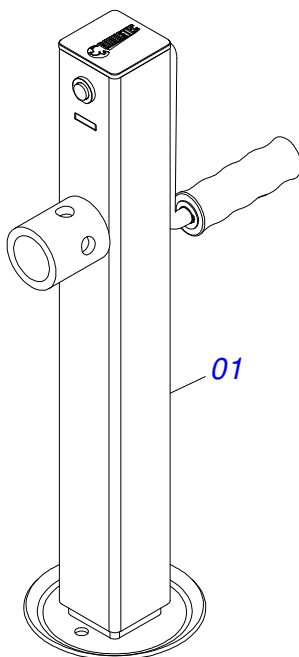

Item	Código	Descrição	Ver Pág.	QT
01	0503062157	MACACO COMPLETO (1259) ROBUSTEC	11	01