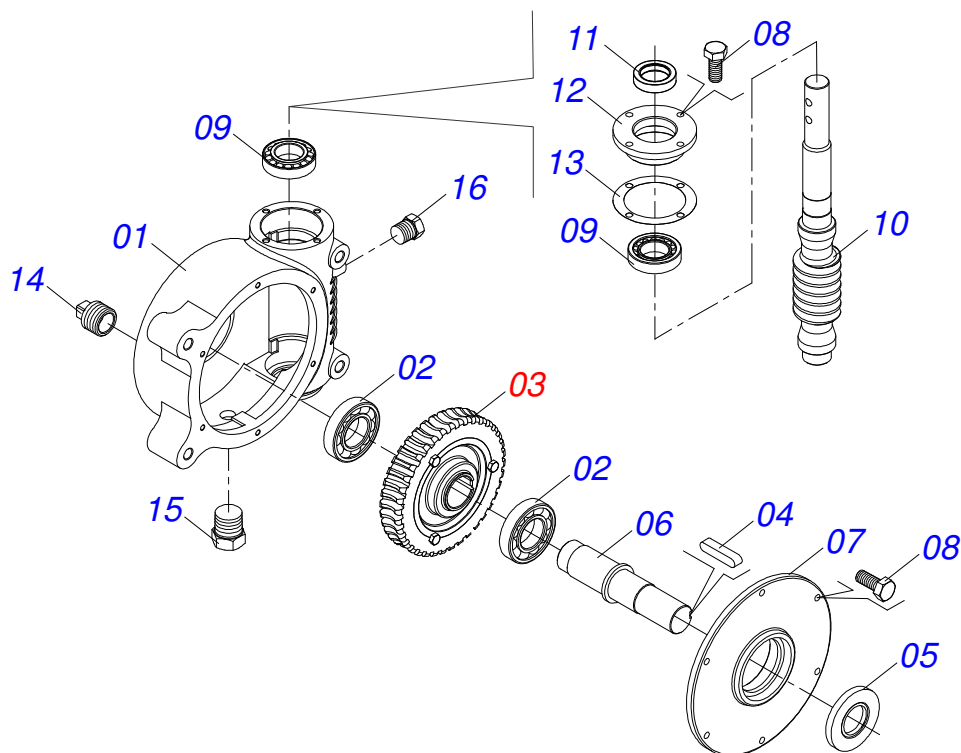

**DCA2 7500 MC**  
**RODADO COMPLETO DCA2 7500 MC E RD**

Página 7  
0909093418

Item	Código	Descrição	Ver Pág.	QT
25	0503061969	RODA COM PNEU 11L15		04
26	0511059647	RODA COM PNEU 10.5/65-16 (RA28)		04

Item	Código	Descrição	Ver Pág.	QT
01	0502011456	CAIXA REDUCAO		01
02	0503011095	ROLAMENTO 6208 IMPORTADO		02
03	0501051774	COROA 38Z		01
04	0503011304	CHAVETA 1/2 X 1/2 X 60		01
05	0503010818	RETENTOR 02675-BRG		01
06	0521010996	EIXO COROA DCA2 5500 MC		01
07	0502020556	TAMPA MAIOR		01
08	0503010240	PARAFUSO 5/16 UNC X 3/4 CS G.2 ZN		10
09	0503010016	ROLAMENTO LM 48548/48510		02
10	0521010997	ROSCA SEM FIM		01
11	0503011171	RETENTOR 00912-BRG 1G119023		01
12	0502011457	TAMPA MENOR DCA2 5500 MC		01
13	0503030981	JUNTA VEDACAO 102 X 75,5 X 0,10		01
14	0521011023	BUJAO 1/2 BSP COM FURO		01
15	0503031604	BUJAO 1/2 BSP X 17		01
16	0503010856	BUJAO R3/8" BSPT		01