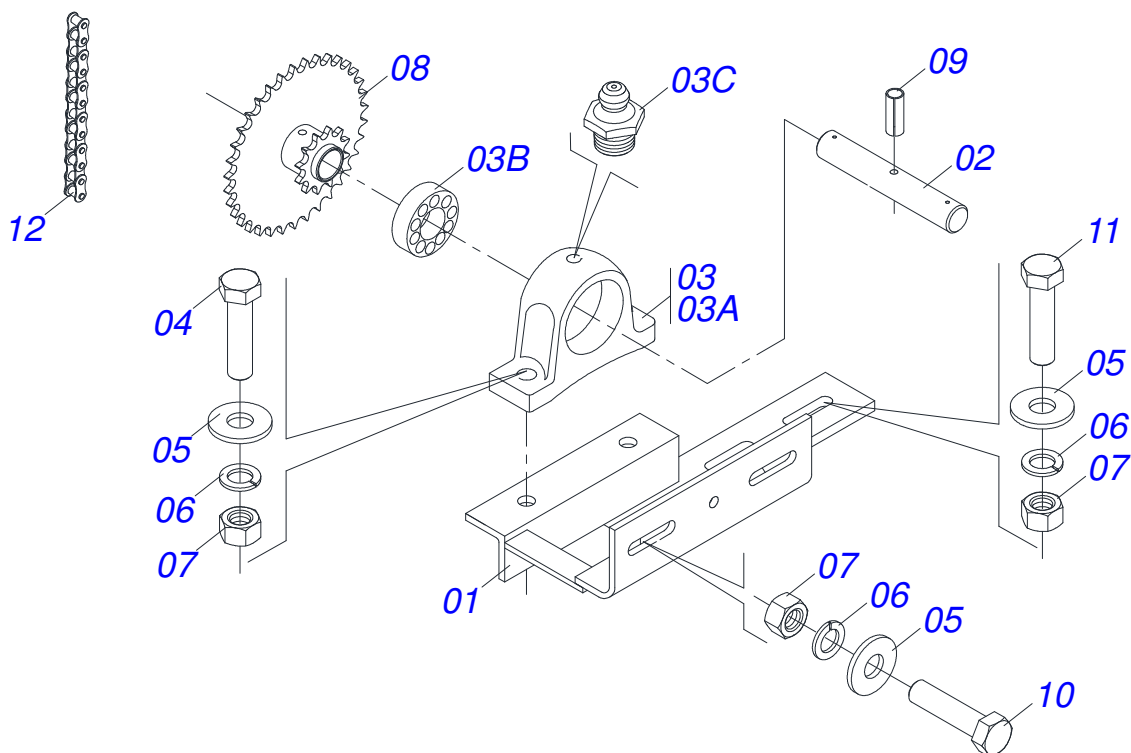

Item	Código	Descrição	Ver Pág.	QT
01	0511062360	SUPER REDUCAO DCADC		01
02	0531010272	EIXO SUPRA REDUCAO DCADC		01
03	0511041213	MANCAL AGRICOLA AUTO COMPENSADOR UCR207-300		02
03A	0502011954	CAIXA MANCAL AGRICOLA P-207		02
03B	0503011884	ROLAMENTO AUTOCOMPENSADOR RADIAL DE ESFERA UCR 207-300		02
03C	0503010691	GRAXEIRA 1/4 NF		02
04	0503011082	PARAFUSO 1/2 UNC X 1.3/4 CSRT G.5 ZN		04
05	0511017302	ARRUELA LISA 13,50 X 32,50 X 3,0 ZN		08
06	0503010019	ARRUELA PRESSAO 1/2 ZN 1K01556		08
07	0503010060	PORCA SEXTAVADA 1/2 UNC G.5 ZN		08
08	0511062364	ENGRENAGEM SUPER REDUCAO		01
09	0503011855	PINO ELASTICO 701143 5 X 45		01
10	0503010395	PARAFUSO 1/2 UNC X 1.1/4 CSRT G.5 ZN		02
11	0503010920	PARAFUSO 1/2 UNC X 1.1/2 C S G.5 ZN		02
12	0503012942	CORRENTE 50-1 X 46 ELOS + REDUCAO		01