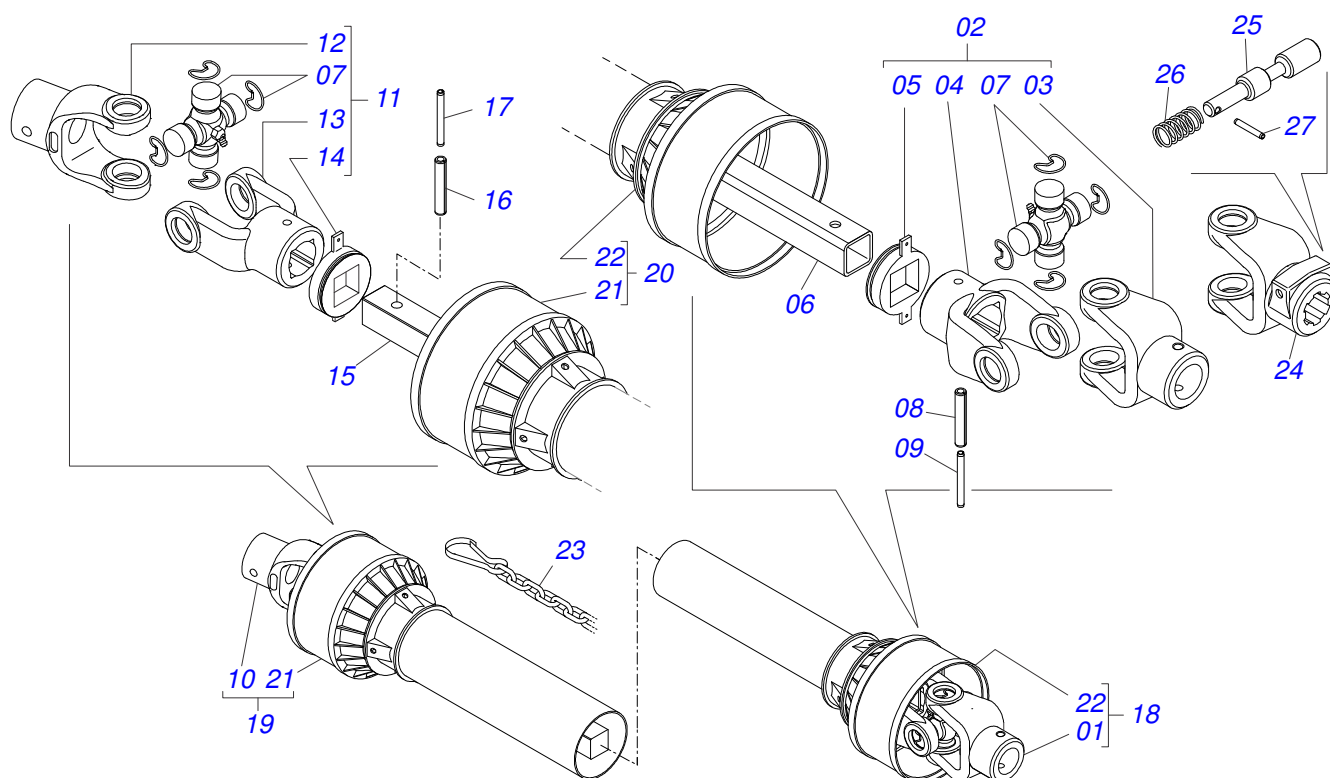

Item	Código	Descrição	Ver Pág.	QT
01	0501052176	JUNTA UNIVERSAL T1-40/T2-40 COM LUVA 400		01
02	0501050265	JUNTA UNIVERSAL T1-40/T2-40 CC 203621		01
03	0501050333	TERMINAL 1-40 COM ENGATE RAPIDO CC20		01
04	0502010565	TERMINAL 2-40 COM FQ 36,75/36,80		01
05	0503012069	ADAPTADOR PARA PROTECAO LUVA CCB21		01
06	0521013800	LUVA QUADRADA 36,8/36,9X30,3/30,4X400 CC28A		01
07	0503010836	CRUZETA CARDAN CC-36 1G35351		02
08	0503011069	PINO ELASTICO 701223 10 X 70		01
09	0503010510	PINO ELASTICO 701169 6 X 65		01
10	0501052177	JUNTA UNIVERSAL T3-40/T9-40 COM EIXO 400		01
11	0501052178	JUNTA UNIVERSAL T3-40/T9-40 CC2236202		01
12	0502011611	TERMINAL 9-40 COM FURO 30,3 COM CANAL CC202		01
13	0502010566	TERMINAL 3-40 COM FURO QUADRADO 29,95/30,00 CC-22		01
14	0503012070	ADAPTADOR PARA PROTECAO EIXO CCB22		01
15	0521013801	EIXO QUADRADO 30,16 X 400 CC-29A		01
16	0503010361	PINO ELASTICO 701221 10 X 60		01
17	0503010756	PINO ELASTICO 701168 6 X 60		01
18	0501052179	JUNTA UNIVERSAL COM LUVA E PROTEÇÃO		01
19	0501052180	JUNTA UNIVERSAL COM EIXO E PROTEÇÃO		01
20	0503012277	PROTEÇÃO COMPLETO CCP 2030/1		01
21	0503012279	PROTEÇÃO PLASTICA PARA JUNTA UNIVERSAL EIXO		01
22	0503012278	PROTEÇÃO PLASTICA PARA JUNTA UNIVERSAL LUVA		01
23	0503012023	CORRENTE PARA PROTECAO JUNTA UNIVERSAL		02
24	0502010563	TERMINAL 1-40 ENT 1.3/8 CC20		01
25	0521010638	EIXO JUNCAO ENGATE RAPIDO 13,20 X 83		01
26	0503030518	MOLA COMPRIDA 13 X 25 X 1,2		01
27	0503010838	PINO ELASTICO 701060 3 X 20		01