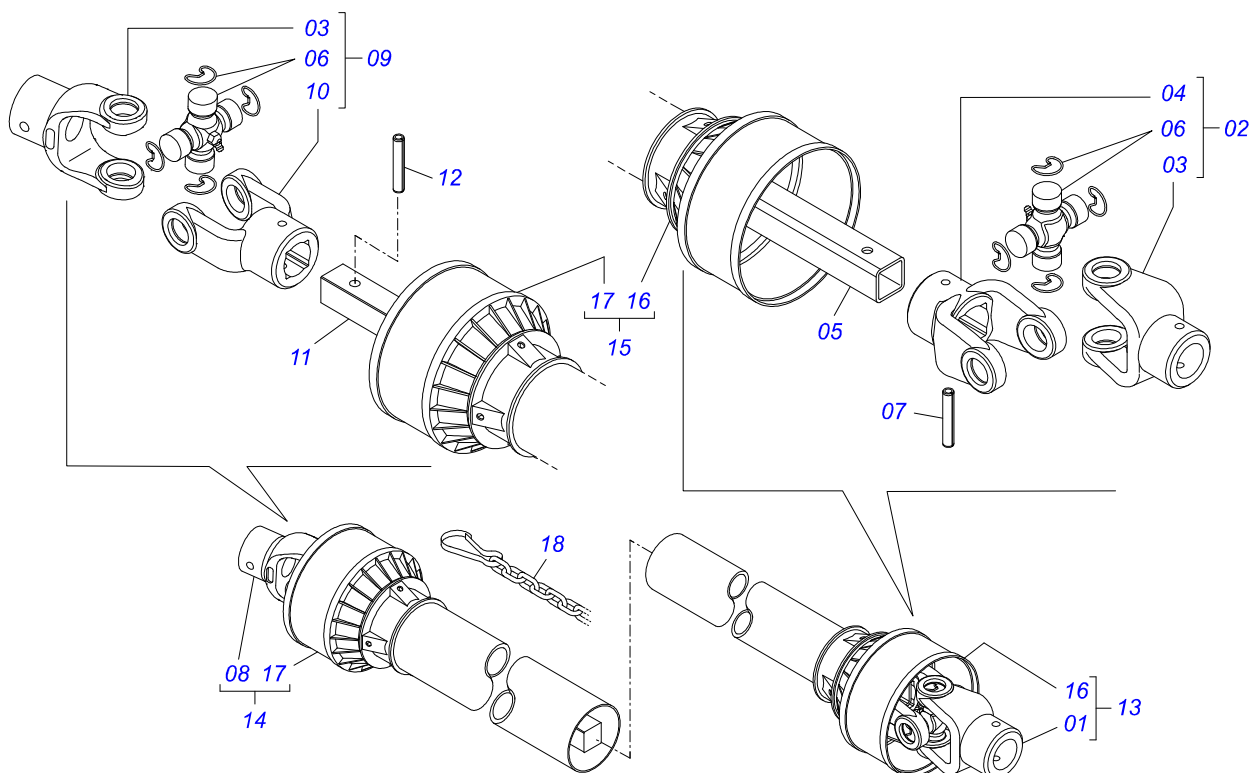

Item	Código	Descrição	Ver Pág.	QT
01	0501052171	JUNTA UNIVERSAL T4-20/T2-20 COM LUVA 1200		01
02	0501051718	JUNTA UNIVERSAL T4-20/T2-20 CC130412C		01
03	0502010558	TERMINAL 4-20 C/ FURO 30		02
04	0502011426	TERMINAL 2-20 C/ CANAL CC12C		01
05	0521013799	LUVA QUADRADA 22,80X28,63 CC-07 1200		01
06	0503010835	CRUZETA CARDAN CC-04		02
07	0503010839	PINO ELASTICO 701192 8 X 50		01
08	0501052172	JUNTA UNIVERSAL T3-20/T4-20 C/EIXO 1200		01
09	0501051720	JUNTA UNIVERSAL T3-20/T4-20 CC130411C		01
10	0502011427	TERMINAL 3-20 COM CANAL CC11C		01
11	0521013796	EIXO QUADRADO 22,23 X CC-08 1200		01
12	0503010301	PINO ELASTICO 701191 8 X 45		01
13	0501052170	JUNTA UNIVERSAL COM LUVA PROTECAO		01
14	0501052173	JUNTA UNIVERSAL COM EIXO PROTECAO		01
15	0503012274	PROTECAO COMPLETA CCP-1020/8		01
16	0503012275	PROTECAO PLASTICA PARA JUNTA UNIVERSAL LUVA		01
17	0503012276	PROTECAO PLASTICA PARA JUNTA UNIVERSAL EIXO		01
18	0503012023	CORRENTE PARA PROTECAO JUNTA UNIVERSAL		02