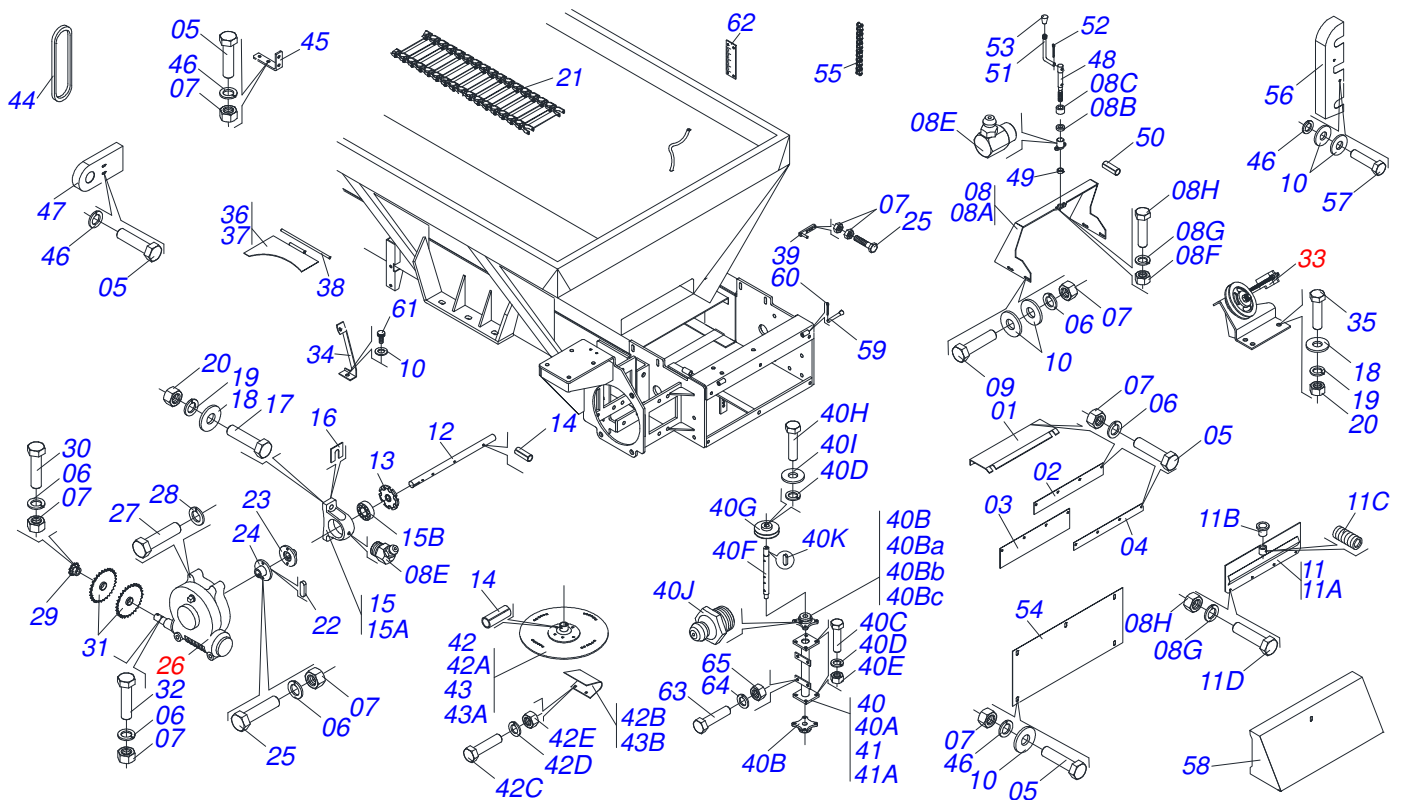

Item	Código	Descrição	Ver Pág.	QT
01	0501067379	PROTEÇÃO TRASEIRA ESTEIRA		01
02	0511059305	PROTETOR TRASEIRO COM PROTEÇÃO MENOR	5	02
03	0511011866	PROTEÇÃO MAIOR 555 X 180 X 2,30		01
04	0511016575	FIXADOR MANTA BORRACHA		03
05	0503010237	PARAFUSO 3/8 UNC X 1 C S G.5 ZN		20
06	0503011443	ARRUELA PRESSAO 3/8 SA		35
07	0503010026	PORCA SEXTAVADA 3/8 UNC G.5 ZN		58
08	0501054846	SUPORTE COMPORTA COMPLETO		01
08A	0501069841	SUPORTE COMPORTA		01
08B	0502010581	MANCAL VARAO COMPORTA		01
08C	0521010457	LUVA 25,3 X 31,7 X 17 DCA2 1G139051		01
08D	0521010458	LUVA 25,3 X 31,70 X 10		01
08E	0503010004	GRAXEIRA 1890 3/8 (1/8 BSP)		03
08F	0503010358	PARAFUSO 5/16 UNC X 7/8 C S G.5 ZN		02
08G	0503011444	ARRUELA PRESSAO 5/16 SA		06
08H	0503010337	PORCA SEXTAVADA 5/16 UNC G.5 ZN		06
09	0503010751	PARAFUSO 3/8 UNC X 1.1/4 CS G.5 ZN		04
10	0501010984	ARRUELA LISA 10,50 X 27 X 3,00 ZN		15
11	0501054847	TAMPA COMPORTA COMPLETA		01
11A	0501069181	TAMPA COMPORTA DCA2		01
11B	0501019831	PORCA REGULADORA		01
11C	0503011148	PARAFUSO 3/8 UNC X 1/2 S C S I 12.9		01
11D	0503010546	PARAFUSO 5/16UNCX7/8 CE PHILLIPS G5 ZN		04
12	0511016481	EIXO MOTOR DCA2		01
13	0502040728	ENGRENAGEM 7Z P 57,15 FR1.1/2		04
14	0503010361	PINO ELASTICO 701221 10 X 60		06
15	0501044308	MANCAL AGRICOLA PEDT P-208 COMPLETO	17	02
15A	0502011050	CAIXA MANCAL AGR P-208		02
15B	0503011163	ROLAMENTO AUTO COMPENSADOR GY 1108/UCR 208-24		02
16	0501010794	CALCO REGULADOR LEVANTE HIDRAULICO 3P ZN		04
17	0503010740	PARAFUSO 1/2 UNC X 2 CS G.5 ZN		04