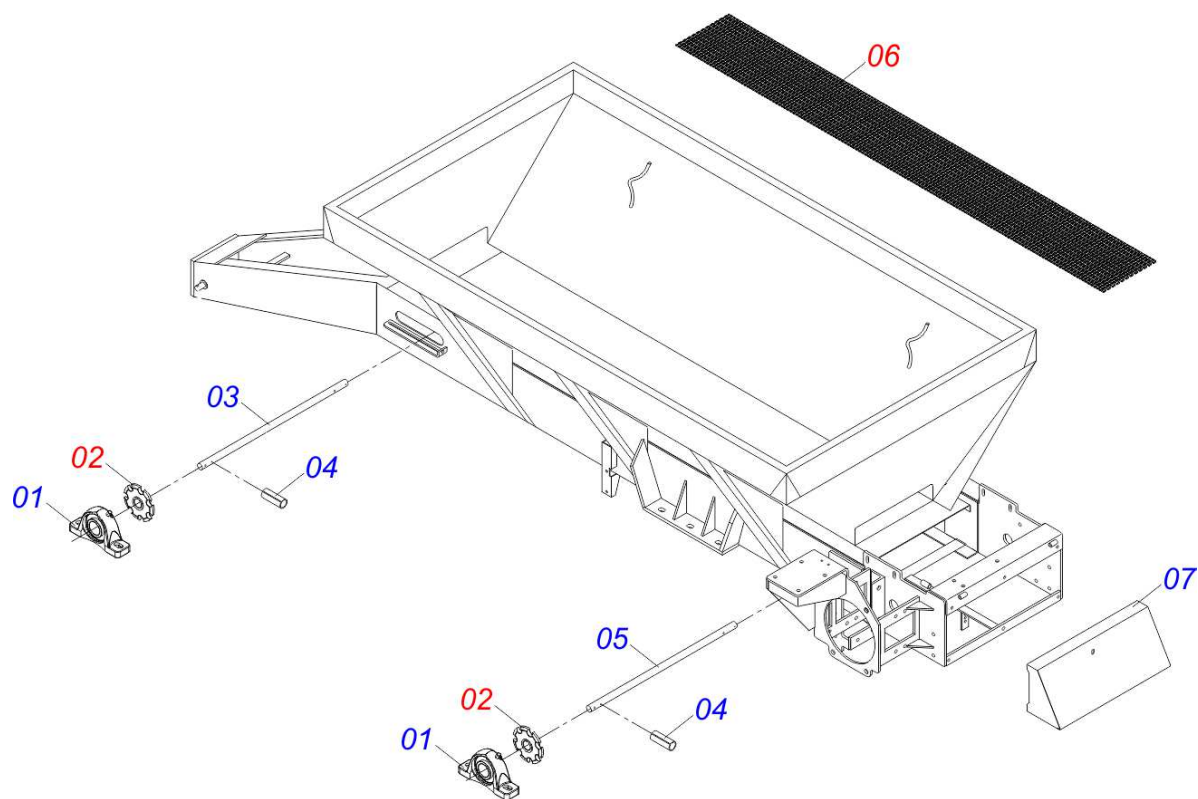

Item	Código	Descrição	Ver Pág.	QT
01	0501044308	MANCAL AGRICOLA PEDT P-208 COMPLETO	17	02
02	0502040728	ENGRENAGEM 7Z P 57,15 FR1.1/2		02
03	0511016482	EIXO MOVIDO		01
04	0503010361	PINO ELASTICO 701221 10 X 60		02
05	0511018406	EIXO MOTOR DCA2 E.I.		01
06	0511048904	ESTEIRA TRANSPORTE A/C 5260 INOX		01
07	0501068211	PROTECAO TRASEIRA ESTEIRA INOX DCA2 EI		01