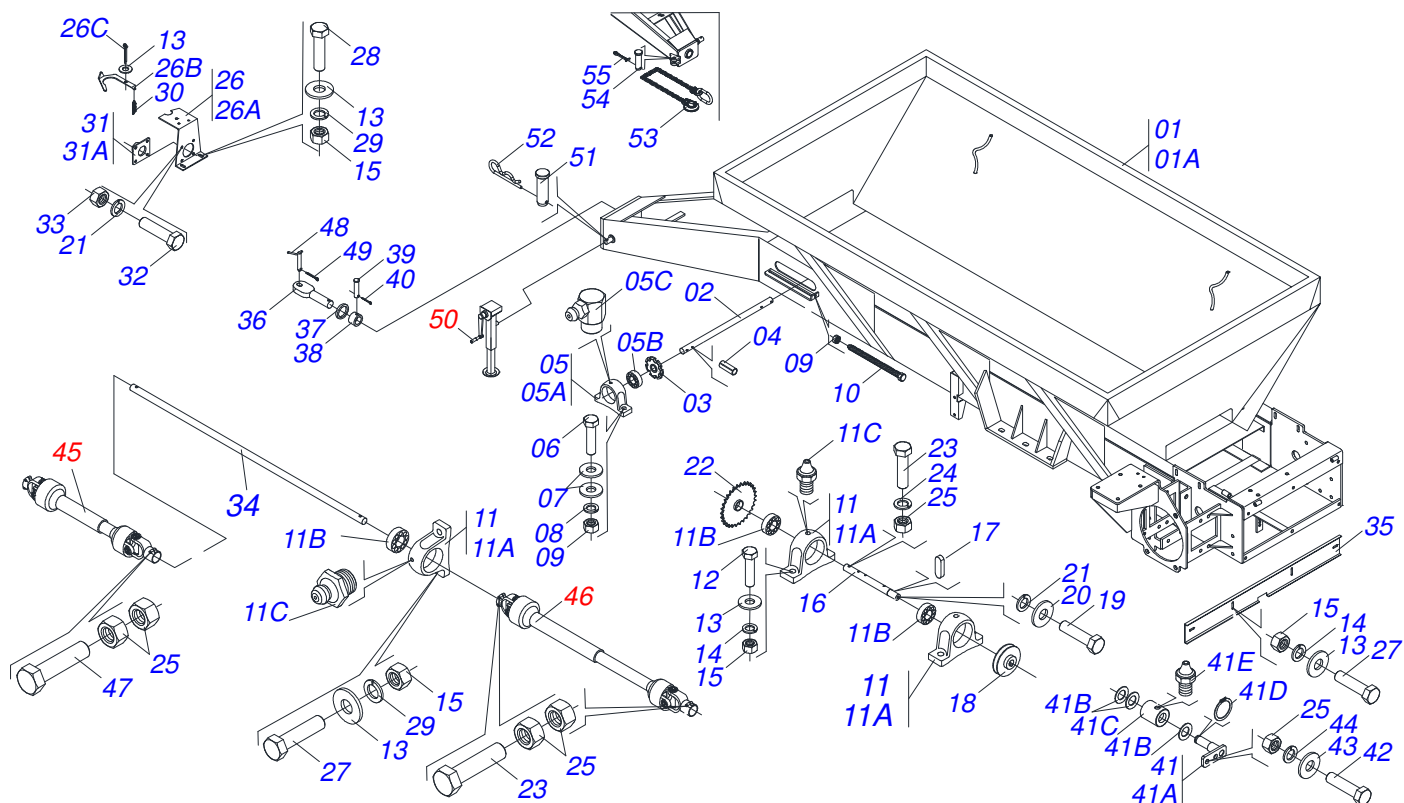

Item	Código	Descrição	Ver Pág.	QT
01	0501051943	CACAMBA COMPL DCA2 7500 MC S-0598		01
01A	0501069575	CHASSI COM CACAMBA		01
02	0511016482	EIXO MOVIDO		02
03	0502040728	ENGRENAGEM 7Z P 57,15 FR1.1/2		02
04	0503010361	PINO ELASTICO 701221 10 X 60		02
05	0501044308	MANCAL AGRICOLA PEDT P-208 COMPLETO	17	02
05A	0502011050	CAIXA MANCAL AGR P-208		04
05B	0503011163	ROLAMENTO AUTO COMPENSADOR GY 1108/UCR 208-24		04
05C	0503010004	GRAXEIRA 1890 3/8 (1/8 BSP)		05
06	0503010899	PARAFUSO 5/8 UNC X 2.1/4 C S G.5 ZN		04
07	0501012140	ARRUELA LISA 16,50 X 40 X 4,00 ZN		08
08	0503011445	ARRUELA PRESSAO 5/8 SA		04
09	0503010013	PORCA SEXTAVADA 5/8 UNC G.5 ZN		06
10	0501067853	VARAO DO ESTICADOR		02
11	0511041213	MANCAL AGRICOLA AUTO COMPENSADOR UCR207-300		03
11A	0502011954	CAIXA MANCAL AGRICOLA P-207		03
11B	0503011884	ROLAMENTO AUTOCOMPENSADOR RADIAL DE ESFERA UCR 207-300		03
11C	0503010691	GRAXEIRA 1/4 NF		03
12	0503010740	PARAFUSO 1/2 UNC X 2 CS G.5 ZN		06
13	0511017302	ARRUELA LISA 13,50 X 32,50 X 3,0 ZN		11
14	0503011440	ARRUELA PRESSAO 1/2 SA		06
15	0503010060	PORCA SEXTAVADA 1/2 UNC G.5 ZN		10
16	0521011063	EIXO TRANSMISSÃO 315		01
17	0501010536	CHAVETA QUADRADO 9,52 X 45		01
18	0502011361	CARRETEL 1C 140 X 28		01
19	0503010355	PARAFUSO 7/16 UNC X 1 C S G.2 ZN		01
20	0511014052	ARRUELA LISA 12 X 55 X 4,75 ZN		01
21	0503011446	ARRUELA PRESSAO 7/16 SA		09
22	0501069020	ENGRENAGEM 35Z P15,87		01