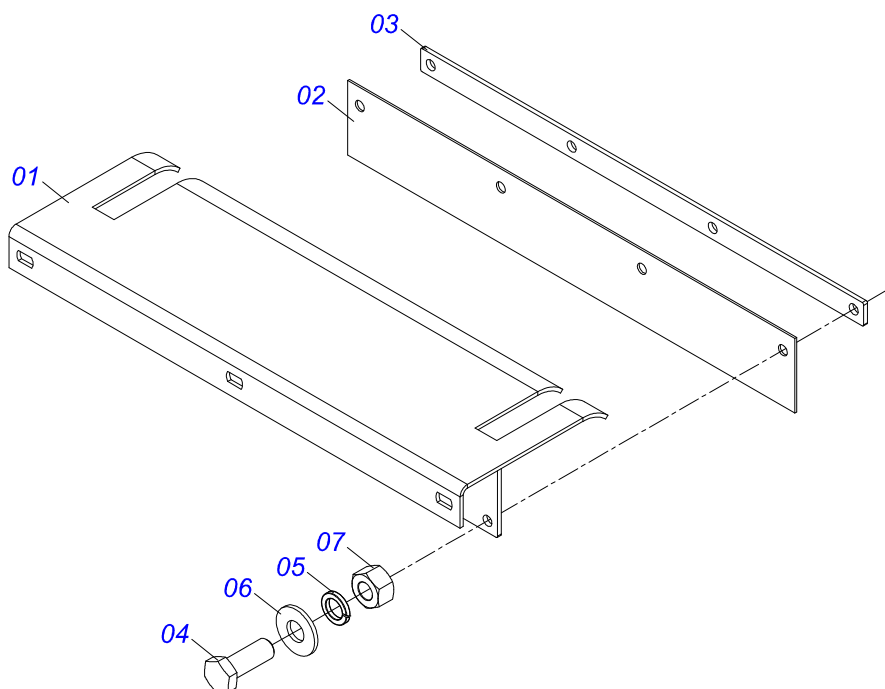

Item	Código	Descrição	Ver Pág.	QT
01	0501067379	PROTEÇÃO TRASEIRA ESTEIRA		01
02	0511014562	PROTEÇÃO MENOR 555 X 80 X 2,30		01
03	0511016575	FIXADOR MANTA BORRACHA		01
04	0503010237	PARAFUSO 3/8 UNC X 1 C S G.5 ZN		04
05	0503011443	ARRUELA PRESSAO 3/8 SA		04
06	0501010984	ARRUELA LISA 10,50 X 27 X 3,00 ZN		04
07	0503010026	PORCA SEXTAVADA 3/8 UNC G.5 ZN		04