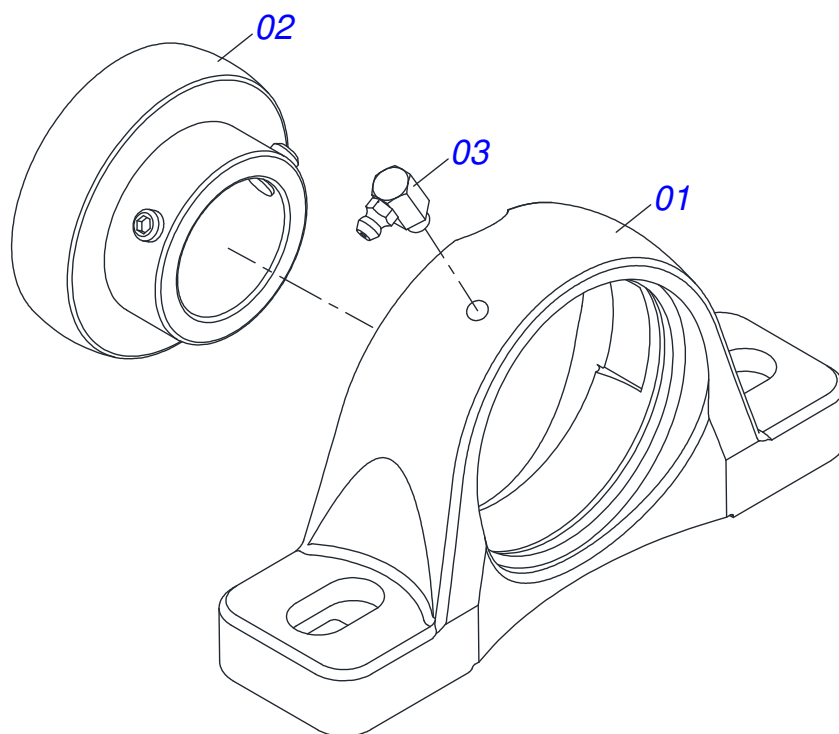

Item	Código	Descrição	Ver Pág.	QT
01	0502011050	CAIXA MANCAL AGR P-208		01
02	0503011163	ROLAMENTO AUTO COMPENSADOR GY 1108/UCR 208-24		01
03	0503010004	GRAXEIRA 1890 3/8 (1/8 BSP)		01