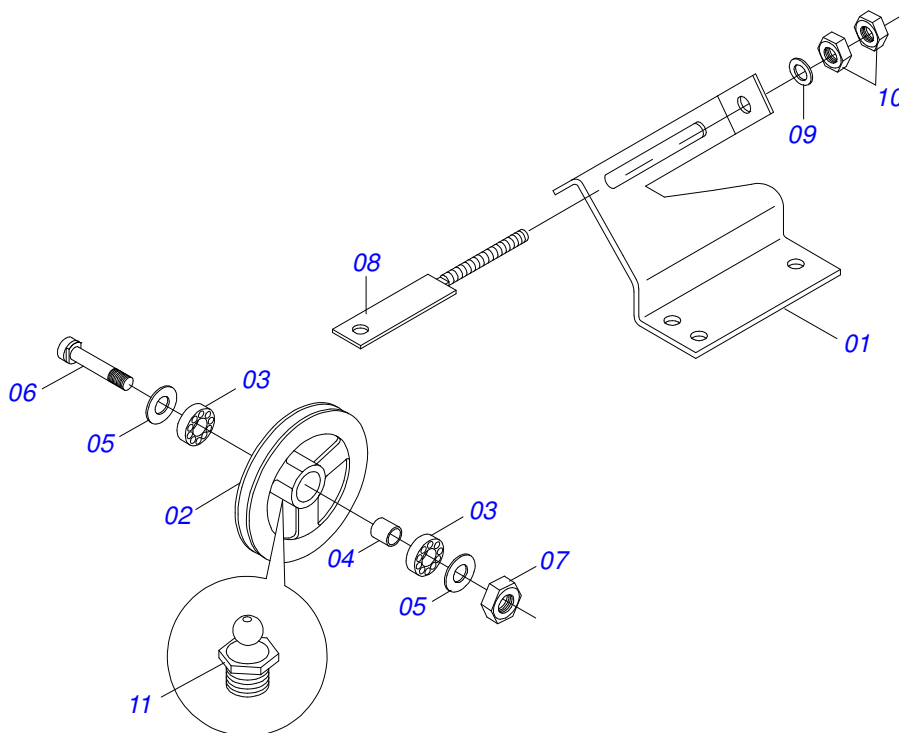

**DCA2 7500 MC**  
**RODADO COMPLETO DCA2 7500 MC E RD**

Página 7  
0909093418

Item	Código	Descrição	Ver Pág.	QT
25	0503061969	RODA COM PNEU 11L15		04
26	0511059647	RODA COM PNEU 10.5/65-16 (RA28)		04

Item	Código	Descrição	Ver Pág.	QT
01	0502011456	CAIXA REDUCAO		01
02	0503011095	ROLAMENTO 6208 IMPORTADO		02
03	0501051774	COROA 38Z		01
04	0503011304	CHAVETA 1/2 X 1/2 X 60		01
05	0503010818	RETENTOR 02675-BRG		01
06	0521010996	EIXO COROA DCA2 5500 MC		01
07	0502020556	TAMPA MAIOR		01
08	0503010240	PARAFUSO 5/16 UNC X 3/4 CS G.2 ZN		10
09	0503010016	ROLAMENTO LM 48548/48510		02
10	0521010997	ROSCA SEM FIM		01
11	0503011171	RETENTOR 00912-BRG 1G119023		01
12	0502011457	TAMPA MENOR DCA2 5500 MC		01
13	0503030981	JUNTA VEDACAO 102 X 75,5 X 0,10		01
14	0521011023	BUJAO 1/2 BSP COM FURO		01
15	0503031604	BUJAO 1/2 BSP X 17		01
16	0503010856	BUJAO R3/8" BSPT		01