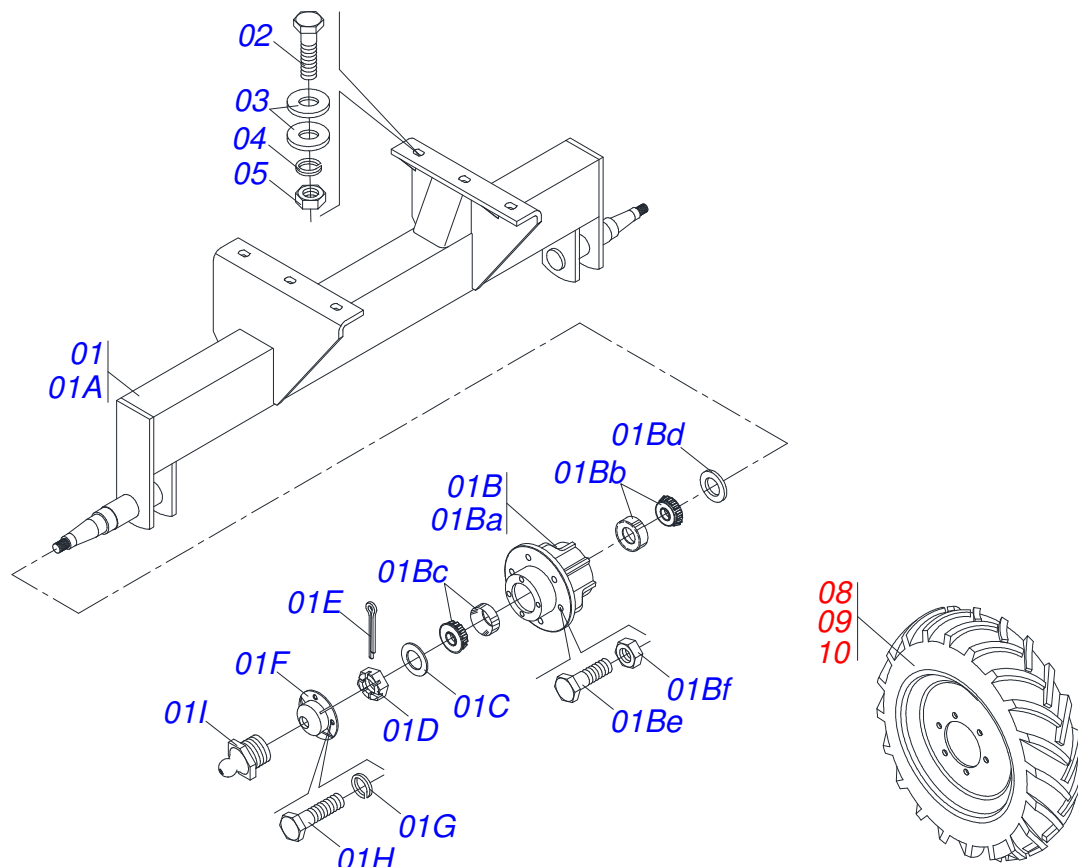

Item	Código	Descrição	Ver Pág.	QT
01	0511049830	SUPORTE FIXAÇÃO BALANCIM COMPLETO COM FREIO DCA2 2500		01
01A	0501069574	SUPORTE FIXAÇÃO RODADO DCA2 2500 MC S-0598		01
01B	0511051258	CAIXA RODADO COM ROLAMENTO DCA2 COM FREIO S-1011		02
01Ba	0521062555	CAIXA DO RODADO		02
01Bb	0503010006	ROLAMENTO 32210 IMP		02
01Bc	0503010037	ROLAMENTO 30207		02
01Bd	0503012928	RETENTOR 5985-GB		02
01Be	0501010127	PARAFUSO ROD9/16UNFX1.7/8CR G.5 REC ZN		12
01Bf	0503013001	PORCA CONICA 9/16 UNF SEXTAVADO 1.1/16 ZN		12
01C	0501016545	ARRUELA LISA 26 X 50 X 6,30 ZN		02
01D	0503830009	PORCA CASTELO R 1 UNS 14FPP X 22 SA		02
01E	0503010131	CONTRAPINO 3/16 X 1.1/2		02
01F	0502020591	TAMPA PROTETORA		02
01G	0503011444	ARRUELA PRESSAO 5/16 SA		08
01H	0503010295	PARAFUSO 5/16 UNC X 5/8 CS G.2 ZN		08
01I	0503010002	GRAXEIRA 1800		02
02	0503010899	PARAFUSO 5/8 UNC X 2.1/4 C S G.5 ZN		06
03	0501012140	ARRUELA LISA 16,50 X 40 X 4,00 ZN		12
04	0503010027	ARRUELA PRESSAO 5/8 ZN 1K01574		06
05	0503010013	PORCA SEXTAVADA 5/8 UNC G.5 ZN		06
06	0511051259	KIT SINALIZACAO DCA ESPANHA S-1011		01
06A	0561019598	CORPO DO SUPORTE DA LANTERNA		01
06B	0501011048	PARAF 3/8 UNC X 2.1/2 C S G.2 ZN		02
06C	0503010025	ARRUELA PRESSAO 3/8 ZN 1K01527		02
06D	0503010026	PORCA SEXTAVADA 3/8 UNC G.5 ZN		02
06E	0503032811	LANTERNA GF 163 1G84189		02
06F	0503032812	LAMPADA 1141 12V 1G84228		04
06G	0503032813	LAMPADA 67 12V 5W 1G84238		02
06H	0503013224	CABO PP 6 X 1,5 MM		08
06I	0503015497	CABO PP 4 X 1,5 MM 1G12249		08