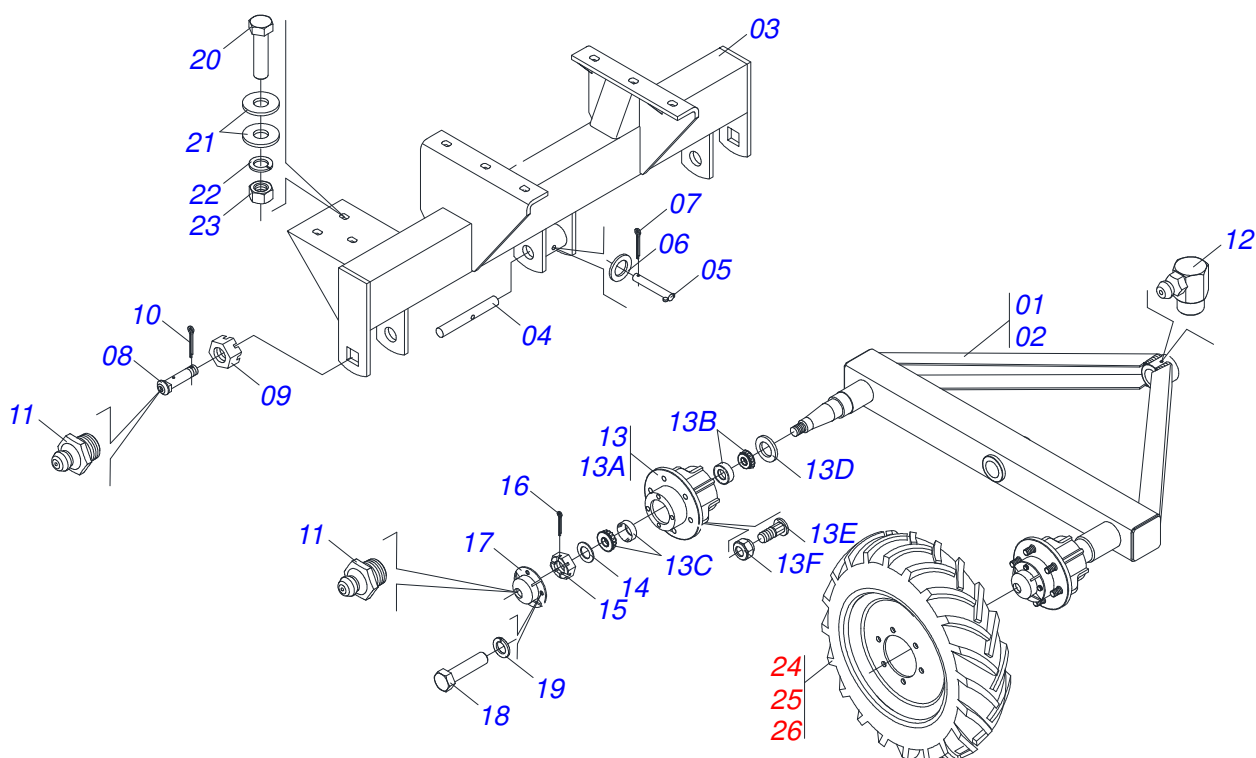

Item	Código	Descrição	Ver Pág.	QT
00	0501048785	SUPORTE FIXACAO BALANCIN COMPLETO		01
01	0501069577	BALANCIM DIREITO DCA2 7500 MC		01
02	0501069183	BALANCIM ESQUERDO		01
03	0501069579	SUPORTE FIXAÇÃO BALANCIM		01
04	0521012427	EIXO JUNCAO 38,10 X290 DCA2 7500 SA		01
05	0521010641	EIXO JUNCAO FIXADOR MOLA		01
06	0511017302	ARRUELA LISA 13,50 X 32,50 X 3,0 ZN		02
07	0503010257	CONTRAPINO 1/8 X 1 SA 1G13310		01
08	0521012431	EIXO ARTICULACAO 1.1/2 UNC X 195		02
09	0501011301	PORCA CASTELO 1.1/2UNC 6FPP SEXTAVADA 2.5/16ZN		02
10	0503010010	CONTRAPINO 1/4 X 2.1/2		02
11	0503010002	GRAXEIRA 1800		06
12	0503010004	GRAXEIRA 1890 3/8 (1/8 BSP)		02
13	0501051142	CAIXA RODADO COM ROLAMENTO		04
13A	0502011121	CAIXA RODADO		04
13B	0503010006	ROLAMENTO 32210 IMP		04
13C	0503010037	ROLAMENTO 30207		04
13D	0503012928	RETENTOR 5985-GB		01
13E	0501010127	PARAFUSO ROD9/16UNFX1.7/8CR G.5 REC ZN		24
13F	0503010035	PORCA CONICA 9/16 UNF ZN		24
14	0511017480	ARRUELA LISA 29 X 54 X 4,75 ZN		04
15	0503030009	PORCA CASTELO 1 UNS 14FPP X 22 ZN		04
16	0503010018	CONTRAPINO 5/32 X 1.1/2		04
17	0502020591	TAMPA PROTETORA		04
18	0503010178	PARAFUSO 5/16 UNC X 7/8 CS G.2 ZN		16
19	0503011444	ARRUELA PRESSAO 5/16 SA		16
20	0503010899	PARAFUSO 5/8 UNC X 2.1/4 C S G.5 ZN		06
21	0501012140	ARRUELA LISA 16,50 X 40 X 4,00 ZN		12
22	0503010027	ARRUELA PRESSAO 5/8 ZN 1K01574		06
23	0503010013	PORCA SEXTAVADA 5/8 UNC G.5 ZN		06
24	0503060181	RODA COM PNEU 11L-15 10L 6F COMPLETO		04