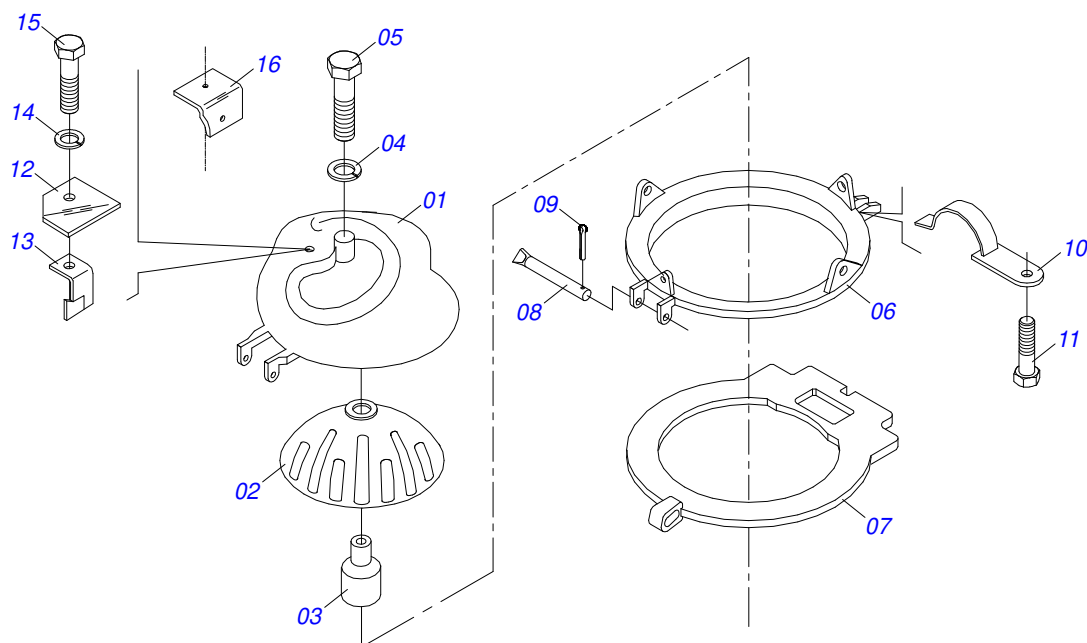

Item	Código	Descrição	Ver Pág.	QT
01	0502020373	PLATO AMENDOIM PST		01
02	0502020371	ROTOR AMENDOIM PST2		01
03	0502020372	GUIA ROTOR AMENDOIM		01
04	0503010179	ARRUELA PRESSAO 5/16 ZN 1K01528		01
05	0501013872	PARAF 5/16 UNC X 2.3/16C S G.2 ZN		01
06	0502020362	SUPT CX SEM AMENDOIM PST2		01
07	0502010408	PISTA INF DISCO SEM		01
08	0501013790	PINO 8,3 X 120 (8,3X127) AMEN PST		01
09	0503010257	CONTRAPINO 1/8 X 1 SA 1G13310		01
10	0501110033	PRESILHA		01
11	0503010011	PARAFUSO 5/16 UNC X 1/2 C S G.2 ZN		01
12	0501013787	COBERT AMENDOIM PST		01
13	0501013789	APARADOR AMENDOIM PST		01
14	0503010668	ARRUELA PRESSAO 3/16 ZN		01
15	0503010722	PARAF 3/16 UNC X 5/8 C S ZN		01
16	0501013788	APARADOR REV AMENDOIM PST		01