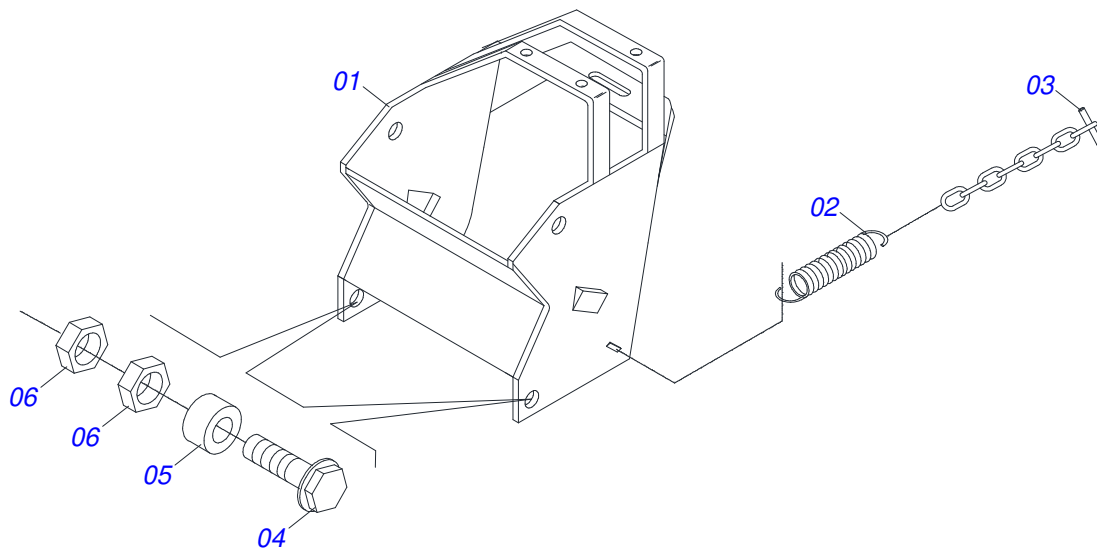

CABECALHO SEMI-CHASSI MONTADO

Item	Código	Descrição	Ver Pág.	QT
01	0501065299	CAB SEMI-CHASSI T2SI		01
02	0503030099	MOLA TRACIONADORA 34 X 124 X 4,0		02
03	0501064886	CORR 5/16 X 8 ELOS C/PUXADOR		02
04	0511017958	PARAF 5/8UNC X 48 CSFD S/F G.5 ZN		04
05	0511014513	LUVA ARTICULAÇÃO 25,40 X 16,67 X 10,6 ZN		04
06	0503010013	PORCA SEXTAVADA 5/8 UNC G.5 ZN		08