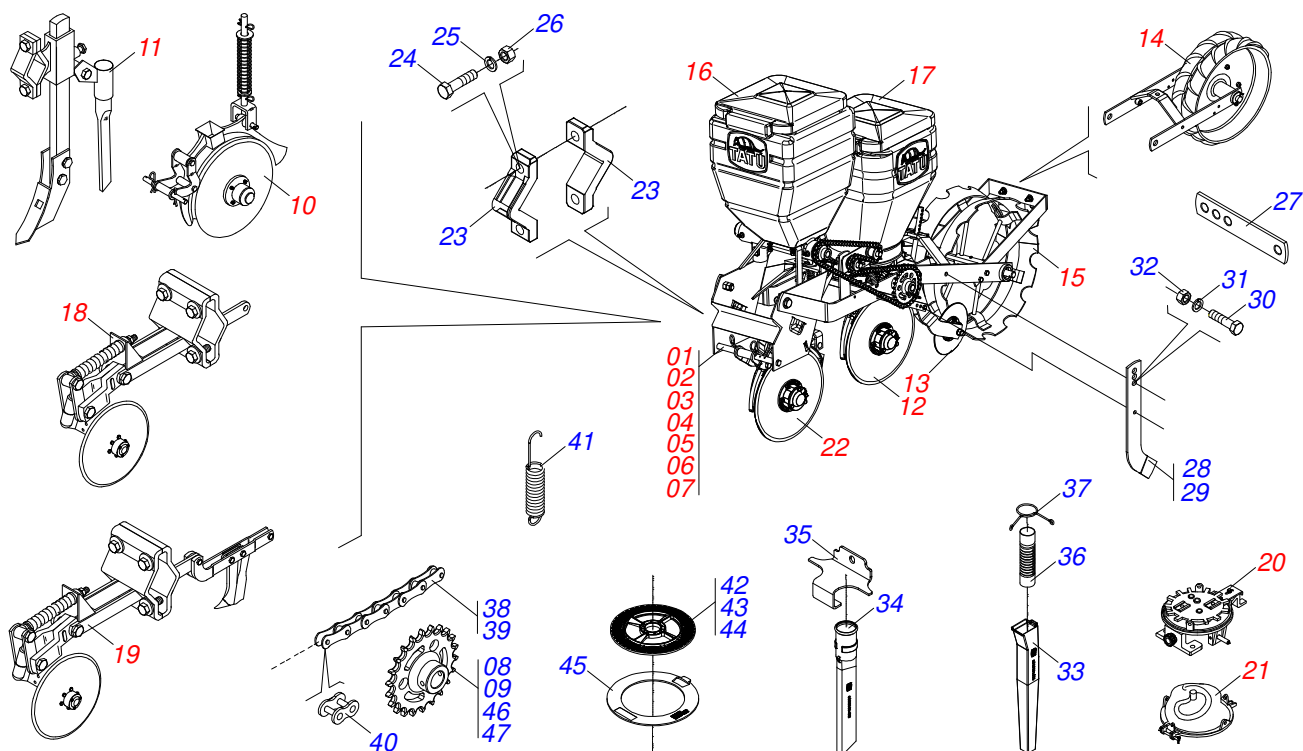

Item	Código	Descrição	Ver Pág.	QT
01	0501043493	LINHA T2SI DD F	11	01
02	0501043497	LINHA T2SI DD B	12	01
03	0501043491	LINHA T2S DD B	13	01
04	0501043495	LINHA T2SI HS B	14	01
05	0501043500	LINHA T2SI HASTE SULCADORA FERRO	15	01
06	0501043498	LINHA T2SI DISCO DUPLO BORRACHA	16	01
07	0501043487	LINHA T2S DISCO DUPLO FERRO	17	01
08	0502011355	ENGRENAGEM 26Z P 15,87 FR 7/8		01
09	0502011359	ENGRENAGEM 30Z P 15,87 FR 7/8		01
10	0909091001	DISCO DUPLO ADUBO	25	01
11	0909091015	HASTE SULCADORA PARA MILHO	28	01
12	0909090997	DISCO DUPLO SEMENTE	24	01
13	0909091014	DISCO COBRIDOR	29	01
14	0501040208	RODA COMPACTADORA BORRACHA	27	01
15	0501061425	RODA COMPACT FERRO STP-L		01
16	0909090999	SISTEMA ADUBO	21	01
17	0909090996	SISTEMA DE SEMENTE	22	01
18	0501046940	CONJUNTO PARA LINHA SEMI DIRETA COM DC	30	01
19	0909091005	CONJUNTO SEMI DIRETA DC HASTE (OPCIONAL)	31	01
20	0501043145	SISTEMA SEMENTE ALGODAO	32	01
21	0501041659	SISTEMA SEMENTE COMPLETO AMENDOIM	33	01
22	0501043483	DISCO DUPLO ADB COMPL T2SI		01
23	0502010175	FIXADOR ENGATE GUIA		02
24	0503010797	PARAFUSO 3/4 UNC X 4 CS G.5 ZN		02
25	0503010023	ARRUELA PRESSAO 3/4 ZN 1K01584		02
26	0503010014	PORCA SEXTAVADA 3/4 UNC (PESADA) G.5 ZN		02
27	0511010673	REGULADOR FIXADOR HASTE COBRIDORA		02
28	0521010763	BRACO COBRIDOR DIREITO		01
29	0521010764	BRACO COBRIDOR ESQUERDO		01
30	0503810358	PARAFUSO 5/16 UNC X 7/8 C S G.5 SA		04
31	0503011444	ARRUELA PRESSAO 5/16 SA		04