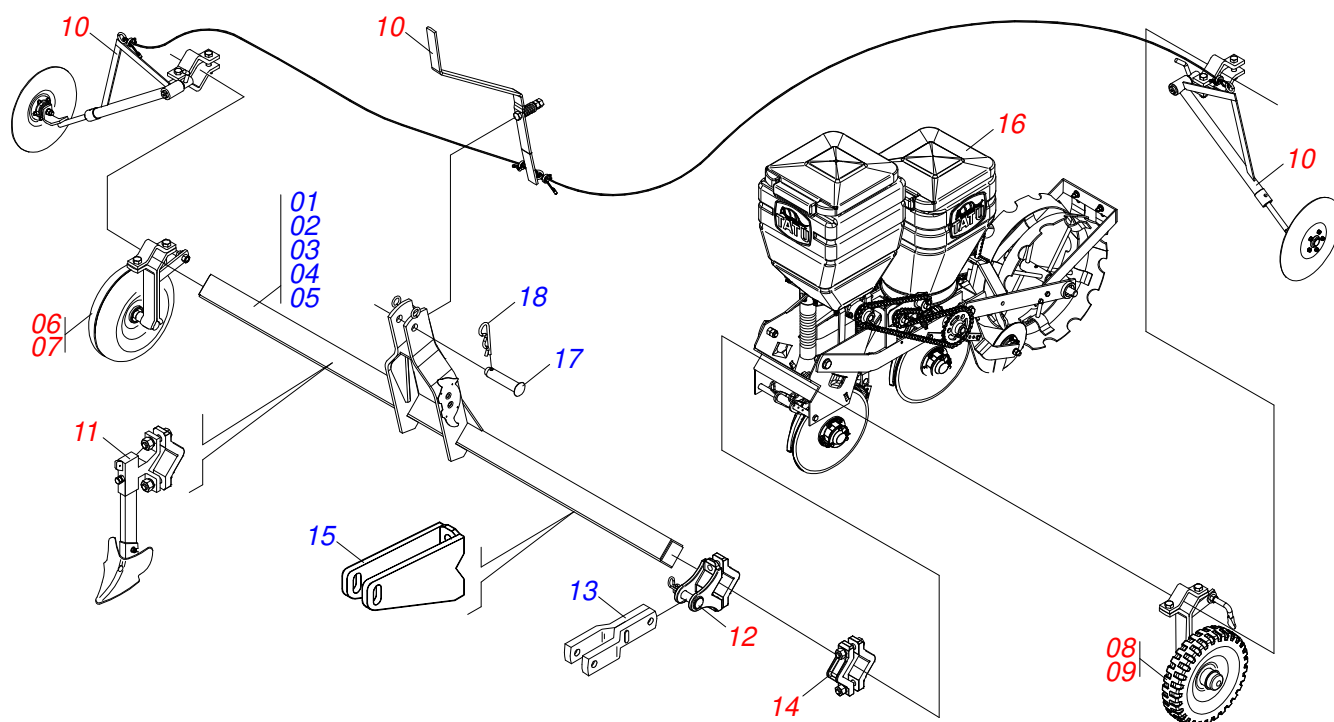

MARCHESAN

INDICE

0909094710	CHASSI COMPLETO - 02L/03L/04L/05L/06L	1
0501043479	RODA SUSTENTACAO FERRO COM ROLAMENTO DIREITO	2
0501043528	RODA SUSTENTACAO FERRO COM ROLAMENTO ESQUERDO	3
0501043474	RODA SUSTENTACAO BORRACHA DIREITA	4
0501043651	RODA SUSTENTACAO BORRACHA ESQUERDA	5
0909094971	CONJUNTO MARCADOR LINHA	6
0501044547	BICO SULCADOR 8	7
0909094972	PRESILHA ENGATE CHASSI COMPLETO	8
0909094973	CONJUNTO FIXADOR ENGATE GUIA	9
0909091013	LINHA SEMENTE/ADUBO COMPLETA	10
0501043493	LINHA T2SI DD F	11
0501043497	LINHA T2SI DD B	12
0501043491	LINHA T2S DD B	13
0501043495	LINHA T2SI HS B	14
0501043500	LINHA T2SI HASTE SULCADORA FERRO	15
0501043498	LINHA T2SI DISCO DUPLO BORRACHA	16
0501043487	LINHA T2S DISCO DUPLO FERRO	17
0909094992	CHASSI SEMI MONTADO	18
0909094993	SUPORTE COM RODA FERRO	19
0909094994	CABECALHO SEMI-CHASSI MONTADO	20
0909090999	SISTEMA ADUBO	21
0909090996	SISTEMA DE SEMENTE	22
0909094995	BARRA REGULAGEM	23
0909090997	DISCO DUPLO SEMENTE	24
0909091001	DISCO DUPLO ADUBO	25
0909095002	SUPORTE COM RODA BORRACHA	26
0501040208	RODA COMPACTADORA BORRACHA	27
0909091015	HASTE SULCADORA PARA MILHO	28
0909091014	DISCO COBRIDOR	29
0501046940	CONJUNTO PARA LINHA SEMI DIRETA COM DC	30
0909091005	CONJUNTO SEMI DIRETA DC HASTE (OPCIONAL)	31
0501043145	SISTEMA SEMENTE ALGODAO	32
0501041659	SISTEMA SEMENTE COMPLETO AMENDOIM	33