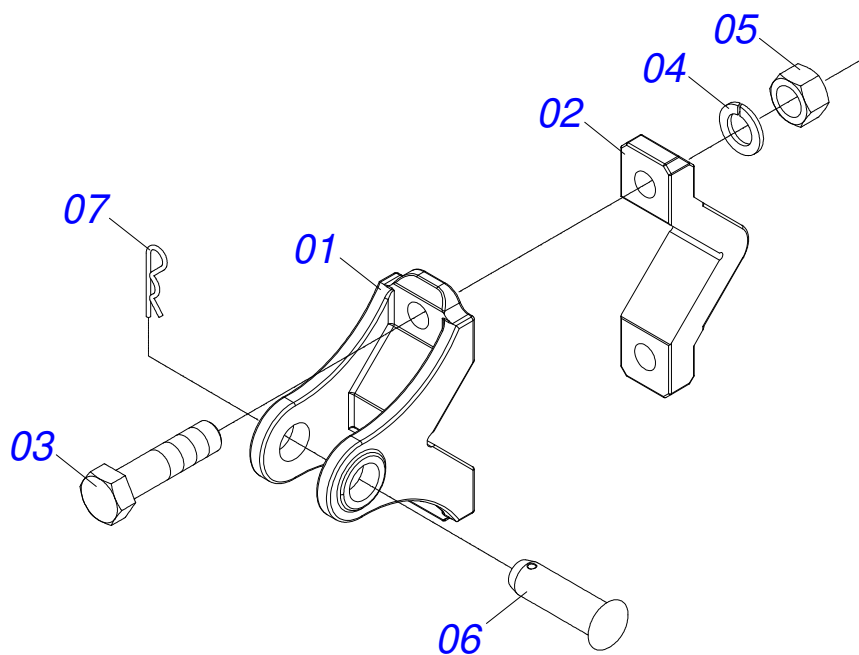

Item	Código	Descrição	Ver Pág.	QT
01	0502011204	ENGATE CHASSI		02
02	0502010175	FIXADOR ENGATE GUIA		02
03	0503010797	PARAFUSO 3/4 UNC X 4 CS G.5 ZN		04
04	0503010023	ARRUELA PRESSAO 3/4 ZN 1K01584		04
05	0503010014	PORCA SEXTAVADA 3/4 UNC (PESADA) G.5 ZN		04
06	0521010595	EIXO JUNCAO 27,80 X 110 ZN		02
07	0503031035	CUPILO 6 X 88		02