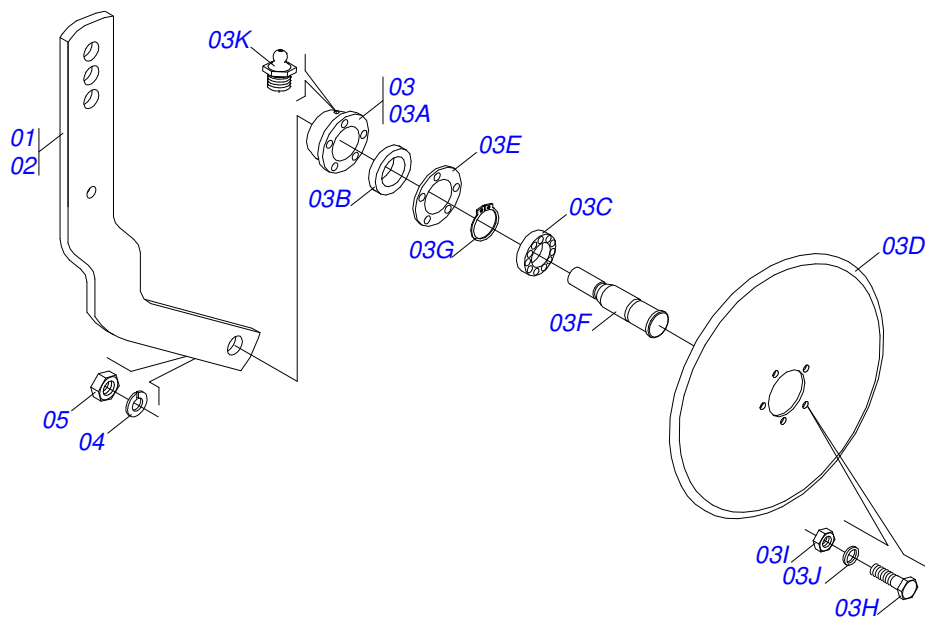

DISCO COBRIDOR

Item	Código	Descrição	Ver Pág.	DIR	ESQ
00	0501049042	DISCO COBR DIR T2S/T2SI		01	00
00A	0501049043	DISCO COBR ESQ T2S/T2SI		00	01
01	0521015431	CORPO SUPT DISCO COBR DIR T2S		01	00
02	0521015430	CORPO SUPT DISCO COBR ESQ T2S		00	01
03	0501052463	CUBO C/DISCO COBR T2S/T2SI		01	01
03A	0502020140	CUBO SDA		01	01
03B	0503010272	RETENTOR 00715-BA		01	01
03C	0503010269	ROLAMENTO 6204		01	01
03D	0601011502	DL7.9/32X3 C9AFPA5FR D307 C/CALOTA		01	01
03E	0503030143	JUNTA VEDAÇÃO 85 X 47,5 X 0,5		01	01
03F	0501012934	EIXO DISCO COBERT STP-L SA		01	01
03G	0503010302	ANEL RETENTOR PARA EIXO 501019		01	01
03H	0503010282	PARAFUSO 1/4UNC X 3/4 CS G.2 ZN 1K04011		01	01
03I	0503010144	PORCA SEXTAVADA 1/4 UNC G.5 ZN		01	01
03J	0503010143	ARRUELA PRESSAO 1/4 ZN 1K01518		01	01
03K	0503010691	GRAXEIRA 1/4 NF		01	01
04	0503010019	ARRUELA PRESSAO 1/2 ZN 1K01556		01	01
05	0503010060	PORCA SEXTAVADA 1/2 UNC G.5 ZN		01	01