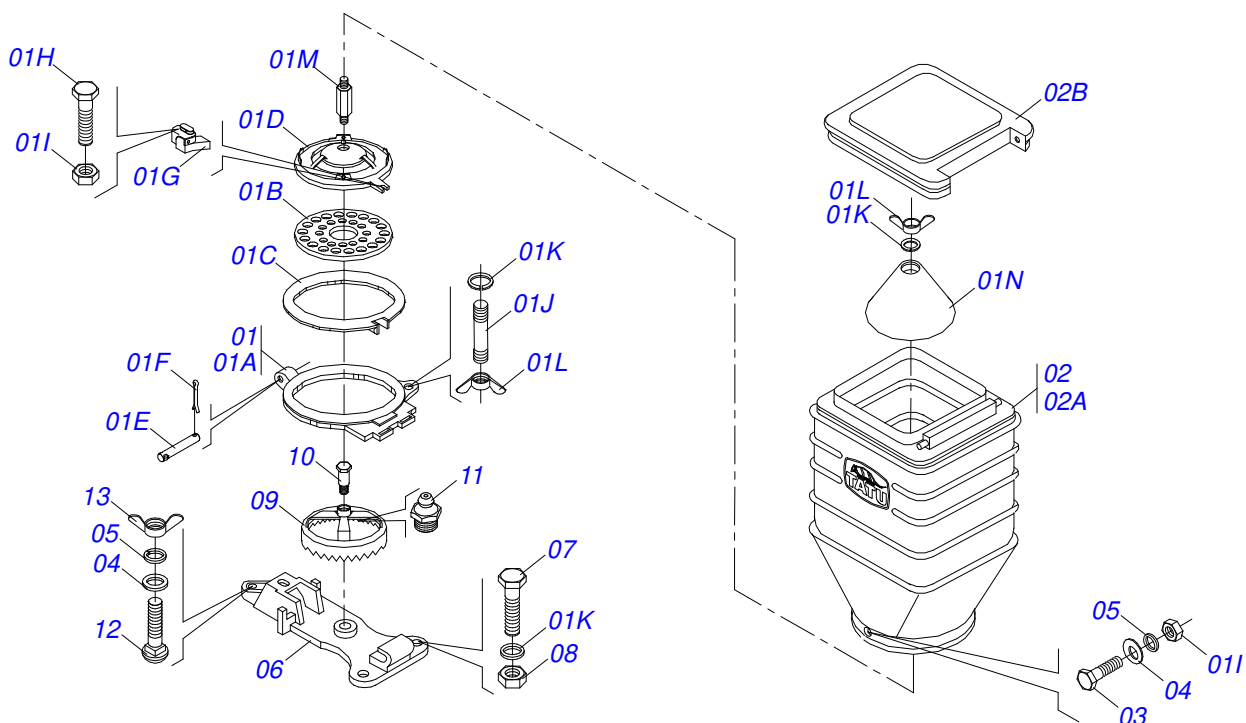

T2SI

(ATÉ 03/2022)

Página 21
0909090999

SISTEMA ADUBO

Item	Código	Descrição	Ver Pág.	QT
14	0503010337	PORCA SEXTAVADA 5/16 UNC G.5 ZN		04

SISTEMA DE SEMENTE

Item	Código	Descrição	Ver Pág.	QT
00	0501050621	SIST SEM COMPL T2-S/T2-SI/STP-2		
01	0501050852	SIST SEM S/ DEP STP2		01
01A	0502010408	PISTA INF DISCO SEM		01
01B	0503032127	DISCO MILHO 28 FUROS 9 X 4,50		01
01C	0501013356	ASSENTO DISCO 4,00		01
01D	0502020324	SUPT CX SEM PST3/ULTRA/COP		01
01E	0521010536	EIXO JUNCAO 8,30 X 97 PST2 ZN		01
01F	0503010140	CONTRAPINO 1/8 X 3/4		01
01G	0501050077	DISTR SEM COMPL C/ROLD SIMPLES PST2		01
01H	0503010675	PARAFUSO 5/16 UNC X 2.1/4 CS G.2 ZN		01
01I	0503010337	PORCA SEXTAVADA 5/16 UNC G.5 ZN		05
01J	0503030083	PRISION 3/8 UNC X 3/8 UNC X 42 ZN		01
01K	0503010025	ARRUELA PRESSAO 3/8 ZN 1K01527		06
01L	0503010209	PORCA BORBOLETA 3/8 NC		02
01M	0571018536	PRISION SEXTAVADO R.3/8 UNC X 114		01
01N	0503034131	DEFLETOR		01
02	0503031667	DEP SEM AMARELO/TAMPA VERDE PHT3		01
02A	0503031815	DEPOSITO SEMENTE AMARELO PHT3		01
02B	0503031816	TAMPA DEPOSITO SEM VERDE PHT3		01
03	0503010240	PARAFUSO 5/16 UNC X 3/4 C S G.2 ZN		04
04	0501010694	ARRUELA LISA 8,50 X 18 X 1,50 ZN		04
05	0503010179	ARRUELA PRESSAO 5/16 ZN 1K01528		04
06	0502011211	BASE FIX CX SEM STP-L		01
07	0503011087	PARAFUSO 3/8 UNC X 1 C S G.2 ZN		03
08	0503010026	PORCA SEXTAVADA 3/8 UNC G.5 ZN		03
09	0502010687	COROA CON 40Z STP2		01
10	0511018698	EIXO COROA STP2		01
11	0503010002	GRAXEIRA 1800		01
12	0501011752	PARAFUSO 5/16 UNC X 3 C A PQ G.2 ZN		01
13	0503010499	PORCA BORBOLETA 5/16 NC CORPO 1/2 LEVE		01