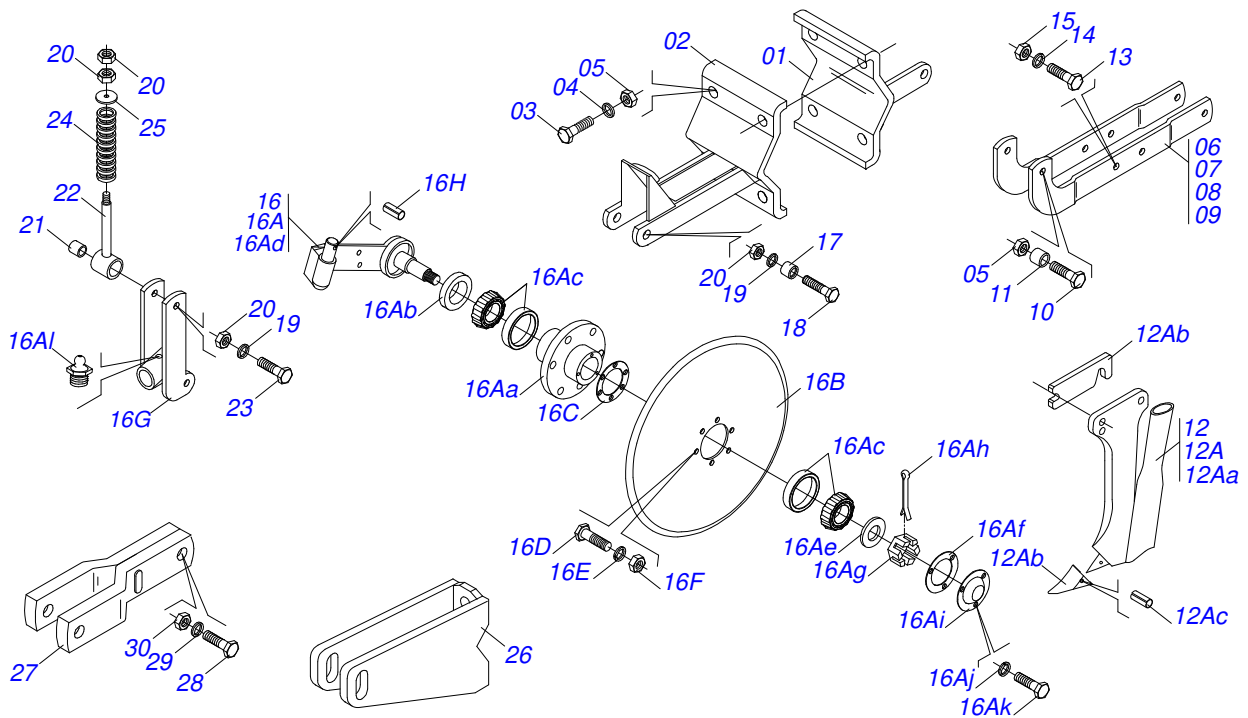

T2SI

(ATÉ 03/2022)

Página 30

CONJUNTO PARA LINHA SEMI DIRETA COM DC

0501046940

Item	Código	Descrição	Ver Pág.	QT
07	0511017079	BUCHA 19,5 X 25 X 74 ZN		01
08	0503011084	PARAFUSO 3/4 UNC X 5 C S G.5 ZN		01
09	0503010023	ARRUELA PRESSAO 3/4 ZN 1K01584		01
10	0503010014	PORCA SEXTAVADA 3/4 UNC (PESADA) G.5 ZN		01
11	0511017080	BUCHA 19,5 X 25 X 54 ZN		01
12	0501062194	REGD MOLA PST2		01
13	0503010797	PARAFUSO 3/4 UNC X 4 CS G.5 ZN		01
14	0503030110	MOLA COMPR 59,22 X 140 X 11,11		01
15	0511011423	BUCHA GUIA MOLA PST2		01
16	0501067684	ENGATE		02
17	0501067680	SUPLEMENTO CABECALHO		01
18	0501011547	PARAFUSO 1 UNC X 4.1/2 C S G.5 ZN		01
19	0503010012	ARRUELA PRESSAO 1 ZN 1K01602		01
20	0501010059	PORCA SEXTAVADA 1 UNC (PESADA) G.5 ZN		01