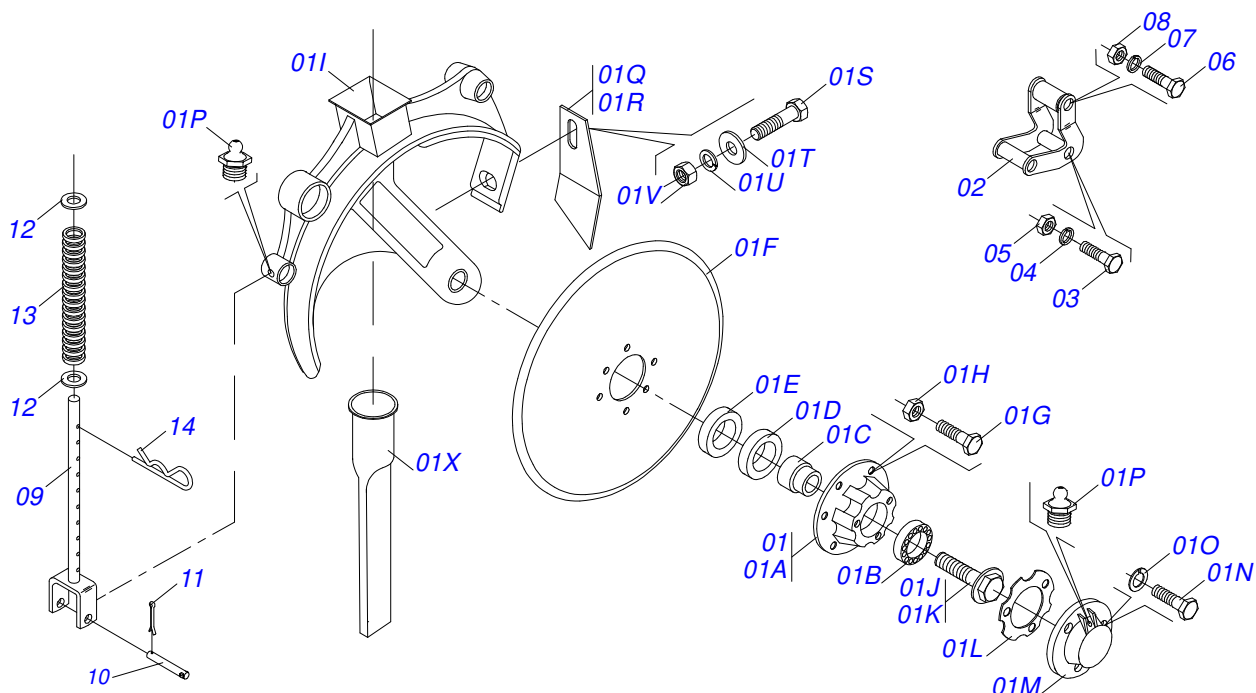

DISCO DUPLO ADUBO

Item	Código	Descrição	Ver Pág.	QT
00	0501051183	DD ADB COMPL C/SUPT REGD STP2		
01	0501050300	DD ADB COMPL STP2		01
01A	0502011273	CAIXA DISCO DUPLO		02
01B	0503010276	ROLAMENTO 6206		02
01C	0501011832	EIXO PASSANTE CUBO DD		02
01D	0503010526	RETENTOR 3011		02
01E	0503010525	RETENTOR 00797-BA		02
01F	0603020019	DPL13X3 C1,2AFSFR68+6FR D272 TATU		02
01G	0503010546	PARAFUSO 5/16UNCX7/8 CE PHILLIPS G5 ZN		12
01H	0503010337	PORCA SEXTAVADA 5/16 UNC G.5 ZN		12
01I	0502010674	SUPT DISCO DUPLO ADB STP-L		01
01J	0511017958	PARAF 5/8UNC X 48 CSFD S/F G.5 ZN		01
01K	0511017959	PARAF 5/8UNC X 48 CSFE S/F G.5 ZN		01
01L	0503030142	JUNTA VED 83 X 62 X 0,5		02
01M	0502020599	TAMPA PROTECAO		02
01N	0503010282	PARAFUSO 1/4UNC X 3/4 CS G.2 ZN 1K04011		06
01O	0503010143	ARRUELA PRESSAO 1/4 ZN 1K01518		06
01P	0503010002	GRAXEIRA 1800		02
01Q	0501017541	LIMPADOR DD DIREITO		01
01R	0501017542	LIMPADOR DD ESQUERDO		01
01S	0503010751	PARAFUSO 3/8 UNC X 1.1/4 CS G.5 ZN		01
01T	0501010984	ARRUELA LISA 10,50 X 27 X 3,00 ZN		02
01U	0503010025	ARRUELA PRESSAO 3/8 ZN 1K01527		01
01V	0503010026	PORCA SEXTAVADA 3/8 UNC G.5 ZN		01
01X	0503030483	BOCAL ADUBO		01
02	0501063321	SUPT REG DISCO DUPLO STP2		01
03	0501010163	PARAFUSO 5/8 UNC X 4.1/2 C S G.5 ZN		01
04	0503010027	ARRUELA PRESSAO 5/8 ZN 1K01574		01
05	0503010013	PORCA SEXTAVADA 5/8 UNC G.5 ZN		01
06	0503010479	PARAFUSO 1/2 UNCX3 CS G.5 ZN		01
07	0503010019	ARRUELA PRESSAO 1/2 ZN 1K01556		01