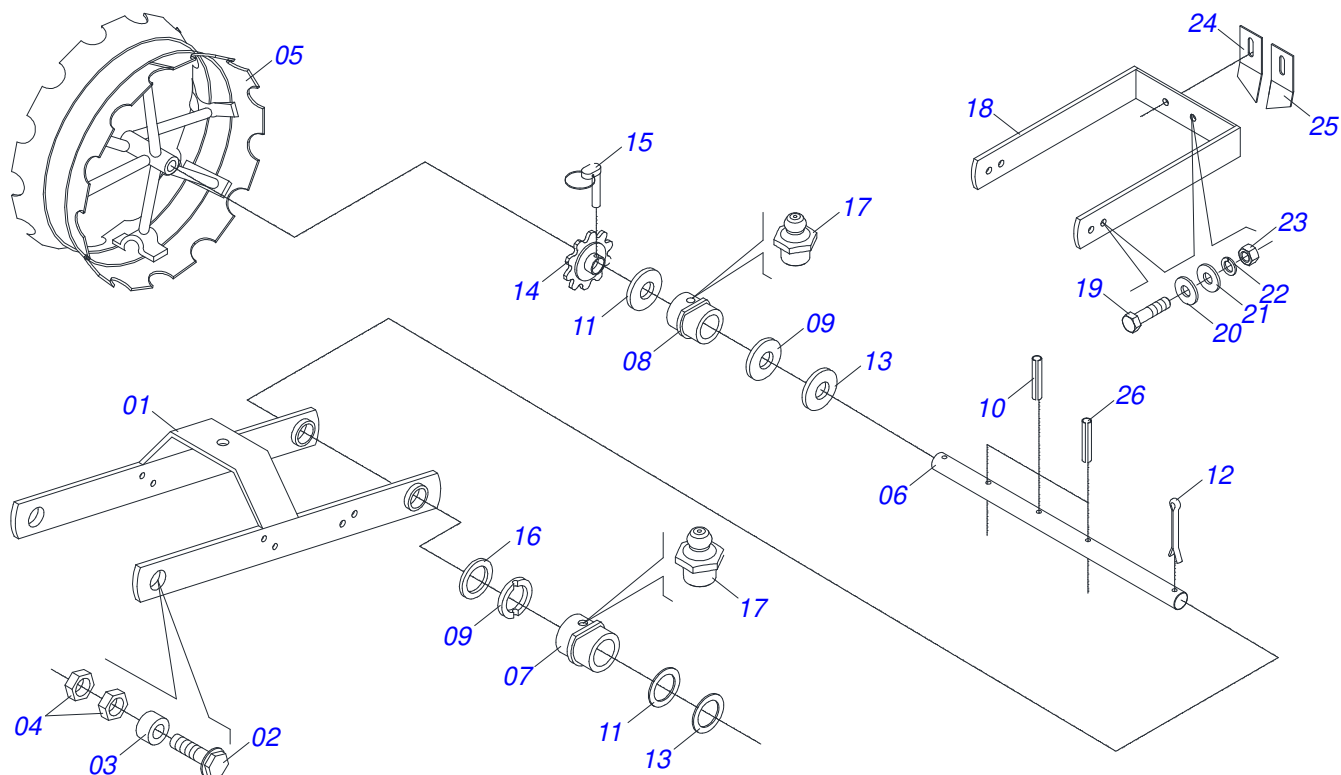

Item	Código	Descrição	Ver Pág.	QT
01	0501065300	SUPT RODA COMPACT T2S		01
02	0511017958	PARAF 5/8UNC X 48 CSFD S/F G.5 ZN		02
03	0511014513	LUVA ARTICULAÇÃO 25,40 X 16,67 X 10,6 ZN		02
04	0503010013	PORCA SEXTAVADA 5/8 UNC G.5 ZN		02
05	0501061425	RODA COMPACT FERRO STP-L		01
06	0501010871	EIXO RODA COMPACT STP-L		01
07	0502020257	BUCHA GUIA EIXO R COMP ESQ STP-L		01
08	0502020258	BUCHA GUIA EIXO R COMP DIR STP2		01
09	0502010478	ARRUELA C/ TRAVA 22,50 X 40 X 8 STP		02
10	0503010301	PINO ELASTICO 701191 8 X 45		01
11	0501011467	ARRUELA LISA 22,50 X 55 X 3,00 ZN		02
12	0503010571	CONTRAPINO 1/4 X 1.1/2		01
13	0501011168	ARRUELA ESPAC 55 X 22,5 X 1		02
14	0502011353	ENGRENAGEM 22Z P 15,87 FR 7/8		02
15	0503030119	PINO TRAVA 5,7/ 5,5 X 50		02
16	0501011170	ARRUELA ESPAC 40 X 22,5 X 1		02
17	0503010002	GRAXEIRA 1800		02
18	0501063310	SUPT FIXD LIMP STP-L		01
19	0503011087	PARAFUSO 3/8 UNC X 1 C S G.2 ZN		03
20	0501010984	ARRUELA LISA 10,50 X 27 X 3,00 ZN		03
21	0501010984	ARRUELA LISA 10,50 X 27 X 3,00 ZN		03
22	0503011443	ARRUELA PRESSAO 3/8 SA		03
23	0503010026	PORCA SEXTAVADA 3/8 UNC G.5 ZN		03
24	0501011033	LIMP RODA COMPACT ESQ STP-L		01
25	0501011034	LIMP RODA COMPACT DIR STP-L		01
26	0503010292	PINO ELASTICO 701164 6 X 40		01