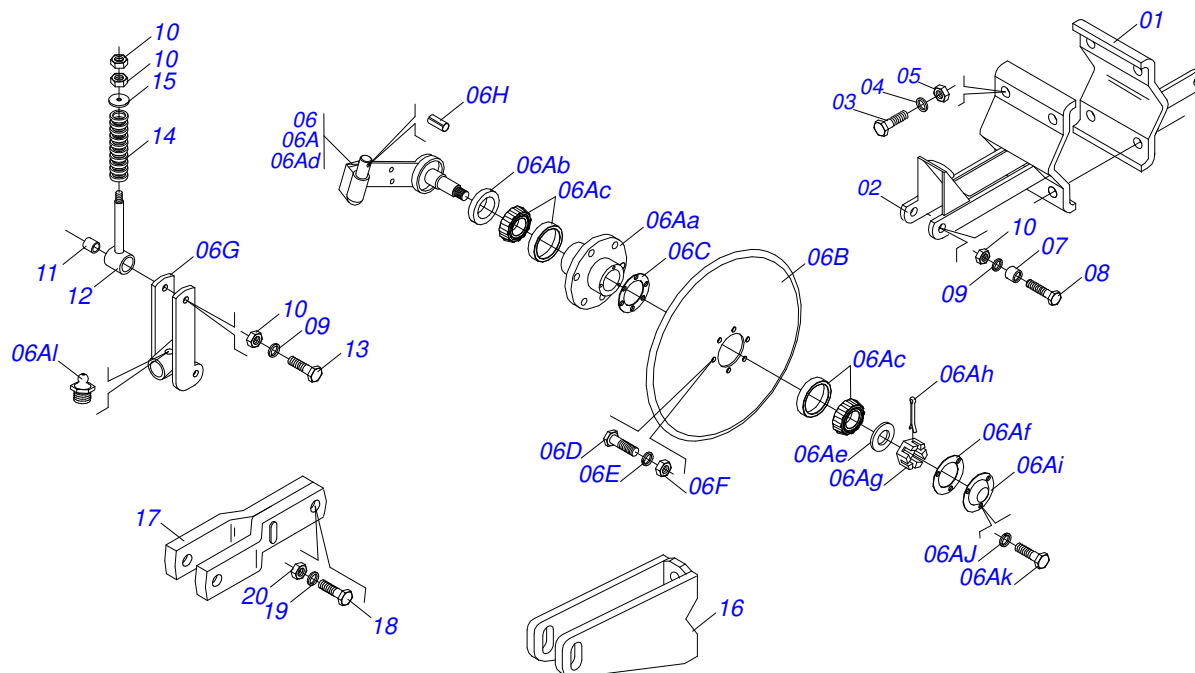

Item	Código	Descrição	Ver Pág.	QT
00	0501046957	CONJ PLANT SEMI-D C/DC T2SI/STP2 2L		01
00A	0501046958	CONJ PLANT SEMI-D C/DC T2SI/STP2 3L		01
00B	0501046959	CONJ PLANT SEMI-D C/DC T2SI/STP2 4L		01
00C	0501046960	CONJ PLANT SEMI-D C/DC T2SI/STP2 5L		01
00D	0501046961	CONJ PLANT SEMI-D C/DC T2SI/STP2 6L		01
01	0501067681	FIXD SUPT HASTE T2S/STP2		01
02	0501067683	FIXD BRACO DC T2S/STP2		01
03	0503010762	PARAFUSO 5/8 UNC X 3.1/2 CS G.5 ZN		04
04	0503010027	ARRUELA PRESSAO 5/8 ZN 1K01574		04
05	0503010013	PORCA SEXTAVADA 5/8 UNC G.5 ZN		04
06	0501051184	BRACO DISCO CORTE COMPL STP2		01
06A	0501050132	BRACO DISCO CORTE C/CUBO PST-6/7/8		01
06Aa	0502010231	CUBO DISCO CORTE SDA		01
06Ab	0503010213	RETENTOR 01395-B		01
06Ac	0503010215	ROLAMENTO 30205		02
06Ad	0501065137	BRACO DISCO CORTE PST		01
06Ae	0501010941	ARRUELA LISA 20 X 36 X 3,00 ZN		01
06Af	0503030272	JUNTA VED 78 X 52 X 0,6		01
06Ag	0503030282	PORCA CASTELO 3/4 NF X 12 ZN		01
06Ah	0503010362	CONTRAPINO 1/8 X 1.1/4 SA		01
06Ai	0501011061	CALOTA CUBO DISCO OND STD		01
06Aj	0503010143	ARRUELA PRESSAO 1/4 ZN 1K01518		03
06Ak	0503010298	PARAFUSO 1/4 UNC X 1/2 C S G.2 1K04021 ZN		03
06Al	0503010002	GRAXEIRA 1800		02
06B	0603021056	DPL14X3 AFDFR80+6FR D224 TATU		01
06C	0501013839	FLANGE ENC DISCO CORTE		01
06D	0503010365	PARAFUSO 5/16 UNC X 1.1/4 C S G.5 ZN		06
06E	0503010179	ARRUELA PRESSAO 5/16 ZN 1K01528		06
06F	0503010337	PORCA SEXTAVADA 5/16 UNC G.5 ZN		06
06G	0501067682	REGD DISCO CORTE T2S		01
06H	0503010301	PINO ELASTICO 701191 8 X 45		01