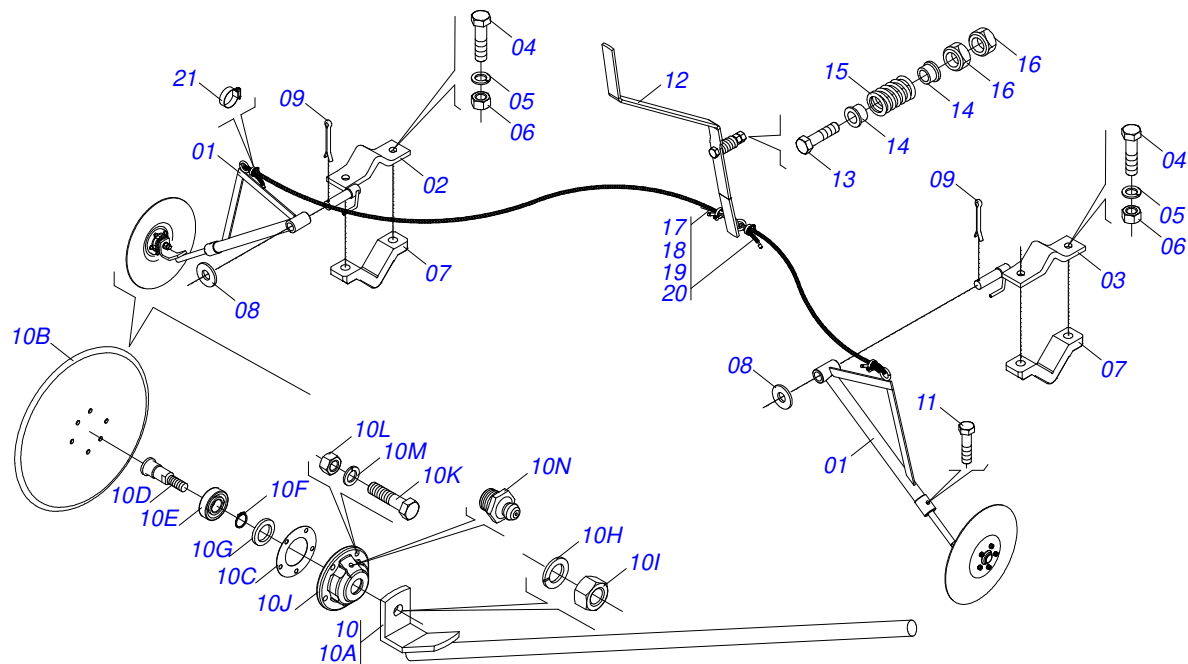

Item	Código	Descrição	Ver Pág.	1800	2800	3200	3600	4200
01	0501065205	SUPT MARC LINHA MENOR T2S		02	02	02	02	02
02	0501065193	FIXD MARC LINHA DIR T2SI		01	01	01	01	01
03	0501065194	FIXD MARC LINHA ESQ T2SI		01	01	01	01	01
04	0501011541	PARAFUSO 5/8 UNC X 3 CS G.5 ZN1K28066		04	04	04	04	04
05	0503010027	ARRUELA PRESSAO 5/8 ZN 1K01574		04	04	04	04	04
06	0503010013	PORCA SEXTAVADA 5/8 UNC G.5 ZN		04	04	04	04	04
07	0502010175	FIXADOR ENGATE GUIA		02	02	02	02	02
08	0501011445	ARRUELA LISA 26 X 46 X 3,00 ZN		02	02	02	02	02
09	0503010018	CONTRAPINO 5/32 X 1.1/2		02	02	02	02	02
10	0501050393	BRACO MARC LINHA T2SI		02	02	02	02	02
10A	0501065319	SUPT DISCO MARC LINHA T2S		02	02	02	02	02
10B	0601013504	DL12X3 C15S/AFD311 C/C.REPUXADO TAT		02	02	02	02	02
10C	0503030143	JUNTA VEDAÇÃO 85 X 47,5 X 0,5		02	02	02	02	02
10D	0501012934	EIXO DISCO COBERT STP-L SA		02	02	02	02	02
10E	0503010269	ROLAMENTO 6204		02	02	02	02	02
10F	0503010302	ANEL RETENTOR PARA EIXO 501019		02	02	02	02	02
10G	0503010272	RETENTOR 00715-BA		02	02	02	02	02
10H	0503011440	ARRUELA PRESSAO 1/2 SA		02	02	02	02	02
10I	0503010060	PORCA SEXTAVADA 1/2 UNC G.5 ZN		02	02	02	02	02
10J	0502020600	CAIXA DISCO MARCADOR DE LINHA		02	02	02	02	02
10K	0503010282	PARAFUSO 1/4UNC X 3/4 CS G.2 ZN 1K04011		02	02	02	02	02
10L	0503011441	ARRUELA PRESSAO 1/4 SA		02	02	02	02	02
10M	0503010144	PORCA SEXTAVADA 1/4 UNC G.5 ZN		04	04	04	04	04
10N	0503010002	GRAXEIRA 1800		02	02	02	02	02
11	0503010834	PARAFUSO 1/2 UNC X 1 C S G.5 ZN		02	02	02	02	02
12	0501065196	ALAV MARC LINHA T2S/T2SI		01	01	01	01	01
13	0503010479	PARAFUSO 1/2 UNCX3 CS G.5 ZN		01	01	01	01	01
14	0501016231	GUIA MOLA STP-L		02	02	02	02	02
15	0503030479	MOLA COMPR 42 X 5,5 X 30 ZN		01	01	01	01	01
16	0503010060	PORCA SEXTAVADA 1/2 UNC G.5 ZN		02	02	02	02	02
17	0511010369	CORDA 3/8" X 1900 ALAV		02	00	00	00	00