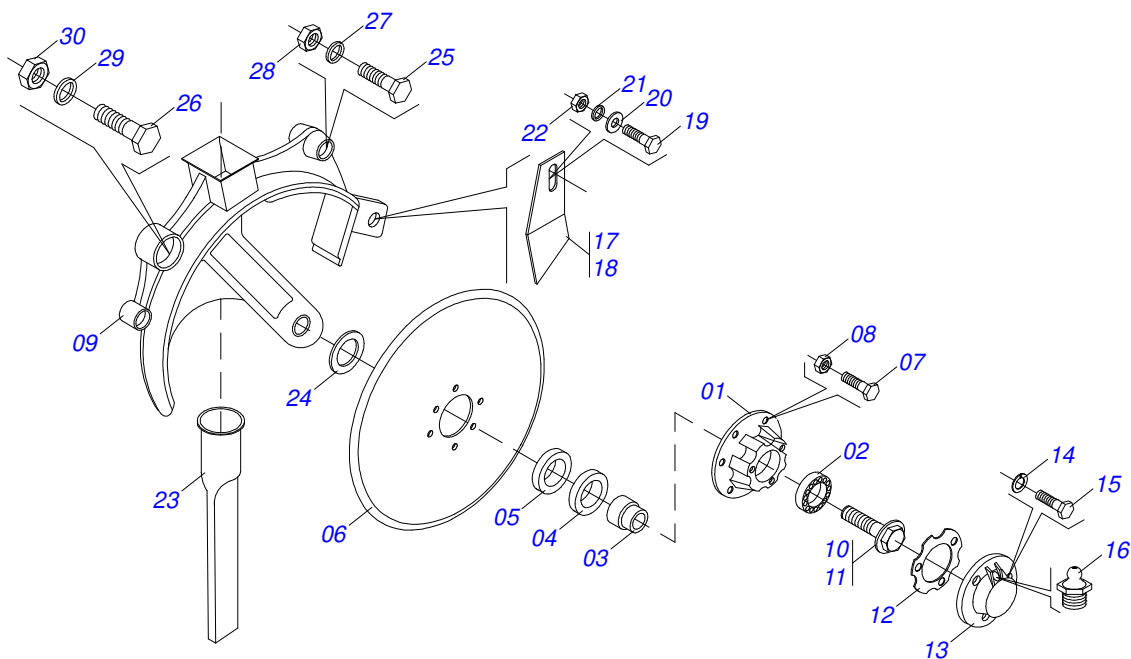

DISCO DUPLO SEMENTE

Item	Código	Descrição	Ver Pág.	QT
00	0501052390	DD SEM 13 X 13 COMPL STP2/T2SI		
01	0502011273	CAIXA DISCO DUPLO		02
02	0503010276	ROLAMENTO 6206		02
03	0501011832	EIXO PASSANTE CUBO DD		02
04	0503010526	RETENTOR 3011		02
05	0503010525	RETENTOR 00797-BA		02
06	0603020019	DPL13X3 C1,2AFSFR68+6FR D272 TATU		02
07	0503010546	PARAFUSO 5/16UNCX7/8 CE PHILLIPS G5 ZN		12
08	0503010337	PORCA SEXTAVADA 5/16 UNC G.5 ZN		12
09	0502011176	SUPT DD SEM STP2		01
10	0511017958	PARAF 5/8UNC X 48 CSFD S/F G.5 ZN		01
11	0511017959	PARAF 5/8UNC X 48 CSFE S/F G.5 ZN		01
12	0503030142	JUNTA VED 83 X 62 X 0,5		02
13	0502020599	TAMPA PROTECAO		02
14	0503010143	ARRUELA PRESSAO 1/4 ZN 1K01518		06
15	0503014891	PARAF 1/4 UNF X 3/4 C S G.5 ZN		06
16	0503010002	GRAXEIRA 1800		02
17	0501017541	LIMPADOR DD DIREITO		01
18	0501017542	LIMPADOR DD ESQUERDO		01
19	0503010849	PARAFUSO 3/8 UNC X 1.1/2 C S G.5 ZN		01
20	0501010984	ARRUELA LISA 10,50 X 27 X 3,00 ZN		02
21	0503010025	ARRUELA PRESSAO 3/8 ZN 1K01527		01
22	0503010026	PORCA SEXTAVADA 3/8 UNC G.5 ZN		01
23	0503030481	BOCAL S		01
24	0511015098	ARRUELA LISA 19 X 30 X 0,50 ZN		02
25	0503010850	PARAFUSO 7/16 UNC X 3 CS G.5 ZN		01
26	0501010163	PARAFUSO 5/8 UNC X 4.1/2 C S G.5 ZN		01
27	0503011446	ARRUELA PRESSAO 7/16 SA		01
28	0503010244	PORCA SEXTAVADA 7/16 UNC G.5 ZN		01
29	0503011445	ARRUELA PRESSAO 5/8 SA		01
30	0503010013	PORCA SEXTAVADA 5/8 UNC G.5 ZN		01