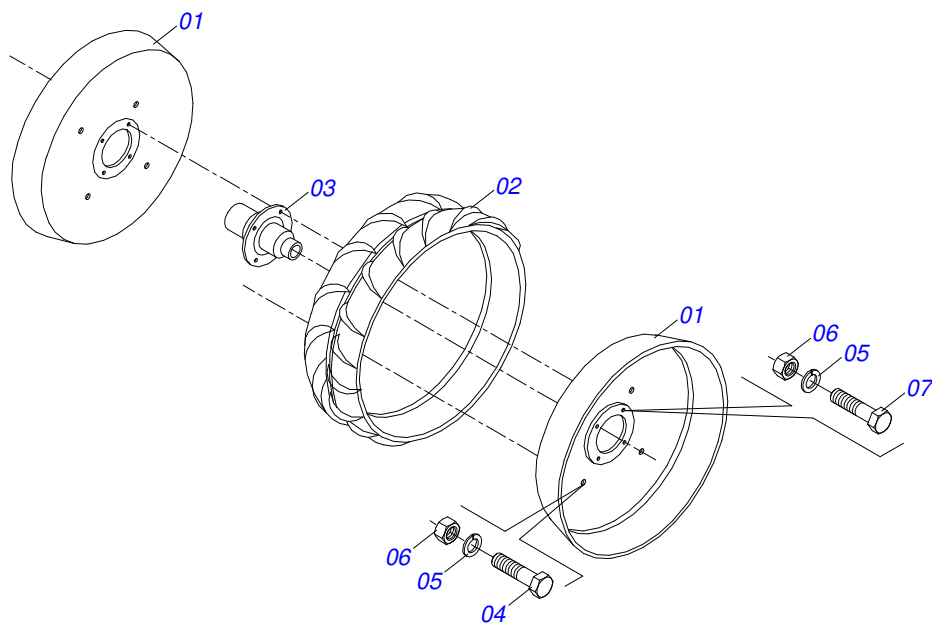

RODA COMPACTADORA BORRACHA

Item	Código	Descrição	Ver Pág.	QT
01	0501016692	CORPO SEMI ARO PST		02
02	0503010353	BANDA COMPACT 180 X 15.1/2 STP-L		01
03	0502020427	CUBO STP-L		01
04	0501010324	PARAF 3/8 UNC X 1.1/4 C S G.2 ZN		04
05	0503010025	ARRUELA PRESSAO 3/8 ZN 1K01527		08
06	0503010026	PORCA SEXTAVADA 3/8 UNC G.5 ZN		08
07	0501010940	PARAF 3/8 UNC X 3/4 C S G.2 ZN		04