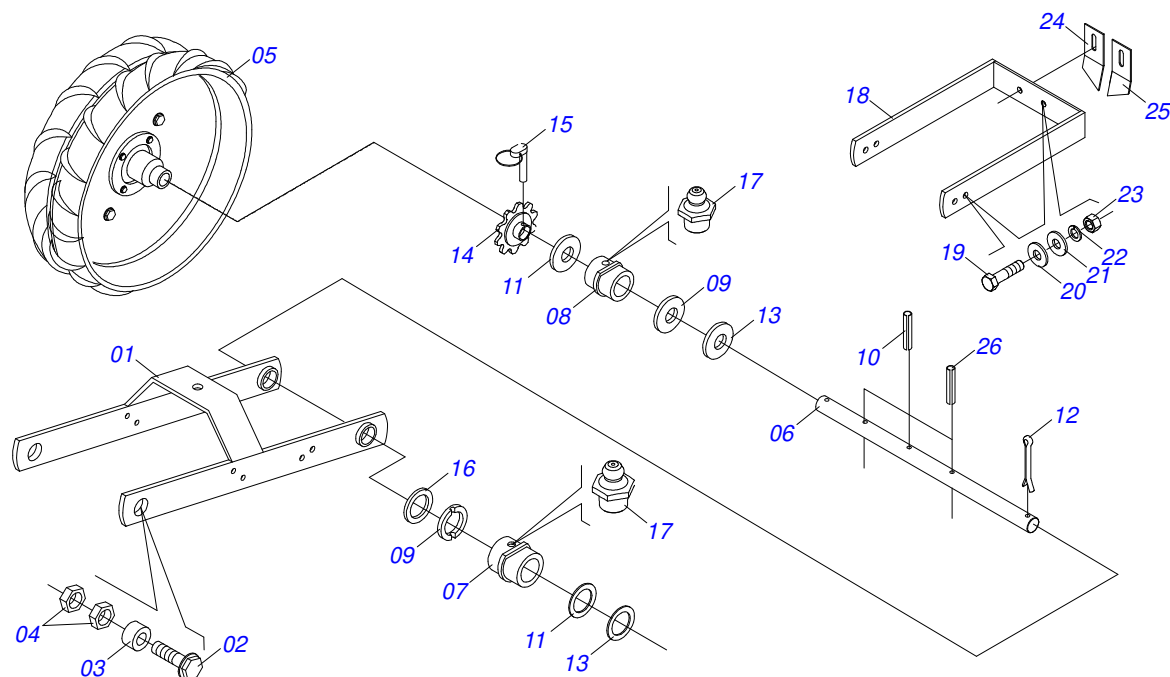

Item	Código	Descrição	Ver Pág.	QT
01	0501065300	SUPT RODA COMPACT T2S		01
02	0511017958	PARAF 5/8UNC X 48 CSFD S/F G.5 ZN		02
03	0511014513	LUVA ARTICULAÇÃO 25,40 X 16,67 X 10,6 ZN		02
04	0503010013	PORCA SEXTAVADA 5/8 UNC G.5 ZN		02
05	0501040208	RODA COMPACTADORA BORRACHA	27	01
06	0501010871	EIXO RODA COMPACT STP-L		01
07	0502020257	BUCHA GUIA EIXO R COMP ESQ STP-L		01
08	0502020258	BUCHA GUIA EIXO R COMP DIR STP2		01
09	0502010478	ARRUELA C/ TRAVA 22,50 X 40 X 8 STP		02
10	0503010301	PINO ELASTICO 701191 8 X 45		01
11	0501011467	ARRUELA LISA 22,50 X 55 X 3,00 ZN		02
12	0503010571	CONTRAPINO 1/4 X 1.1/2		01
13	0501011168	ARRUELA ESPAC 55 X 22,5 X 1		02
14	0502011353	ENGRENAGEM 22Z P 15,87 FR 7/8		02
15	0503030119	PINO TRAVA 5,7/ 5,5 X 50		02
16	0501011170	ARRUELA ESPAC 40 X 22,5 X 1		02
17	0503010002	GRAXEIRA 1800		02
18	0501063310	SUPT FIXD LIMP STP-L		01
19	0503011087	PARAFUSO 3/8 UNC X 1 C S G.2 ZN		03
20	0501010984	ARRUELA LISA 10,50 X 27 X 3,00 ZN		03
21	0501010984	ARRUELA LISA 10,50 X 27 X 3,00 ZN		03
22	0503011443	ARRUELA PRESSAO 3/8 SA		03
23	0503010026	PORCA SEXTAVADA 3/8 UNC G.5 ZN		03
24	0501011033	LIMP RODA COMPACT ESQ STP-L		01
25	0501011034	LIMP RODA COMPACT DIR STP-L		01
26	0503010292	PINO ELASTICO 701164 6 X 40		01