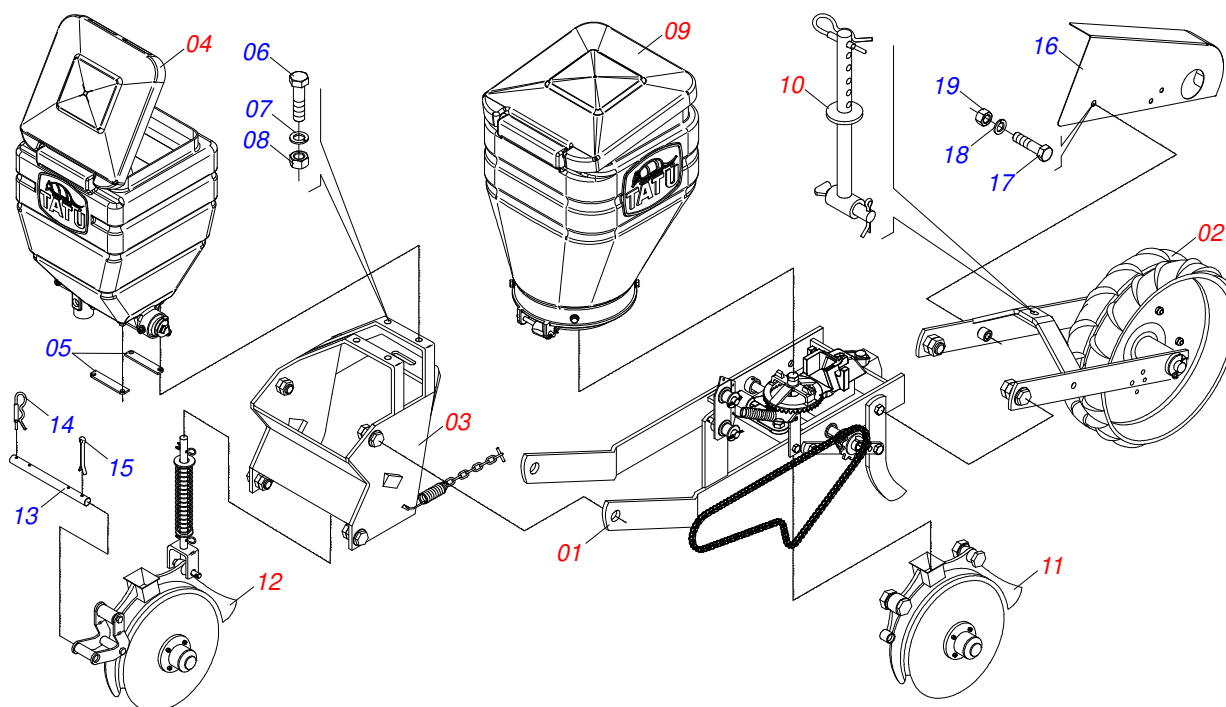

Item	Código	Descrição	Ver Pág.	QT
01	0909094992	CHASSI SEMI MONTADO	18	01
02	0909095002	SUPORTE COM RODA BORRACHA	26	01
03	0909094994	CABECALHO SEMI-CHASSI MONTADO	20	01
04	0909090999	SISTEMA ADUBO	21	01
05	0511017073	REFORÇO INTERNO CAIXA ADUBO		01
06	0503010751	PARAFUSO 3/8 UNC X 1.1/4 CS G.5 ZN		04
07	0503010025	ARRUELA PRESSAO 3/8 ZN 1K01527		04
08	0503010026	PORCA SEXTAVADA 3/8 UNC G.5 ZN		04
09	0909090996	SISTEMA DE SEMENTE	22	01
10	0909094995	BARRA REGULAGEM	23	01
11	0909090997	DISCO DUPLO SEMENTE	24	01
12	0909091001	DISCO DUPLO ADUBO	25	01
13	0511010672	EIXO 19,05 X 280		01
14	0503030012	CUPILHA 4 X 88		02
15	0503010274	CONTRAPINO 5/32 X 2		02
16	0511016447	CAPA CORRENTE		01
17	0503010237	PARAFUSO 3/8 UNC X 1 C S G.5 ZN		04
18	0503011443	ARRUELA PRESSAO 3/8 SA		04
19	0503010026	PORCA SEXTAVADA 3/8 UNC G.5 ZN		04