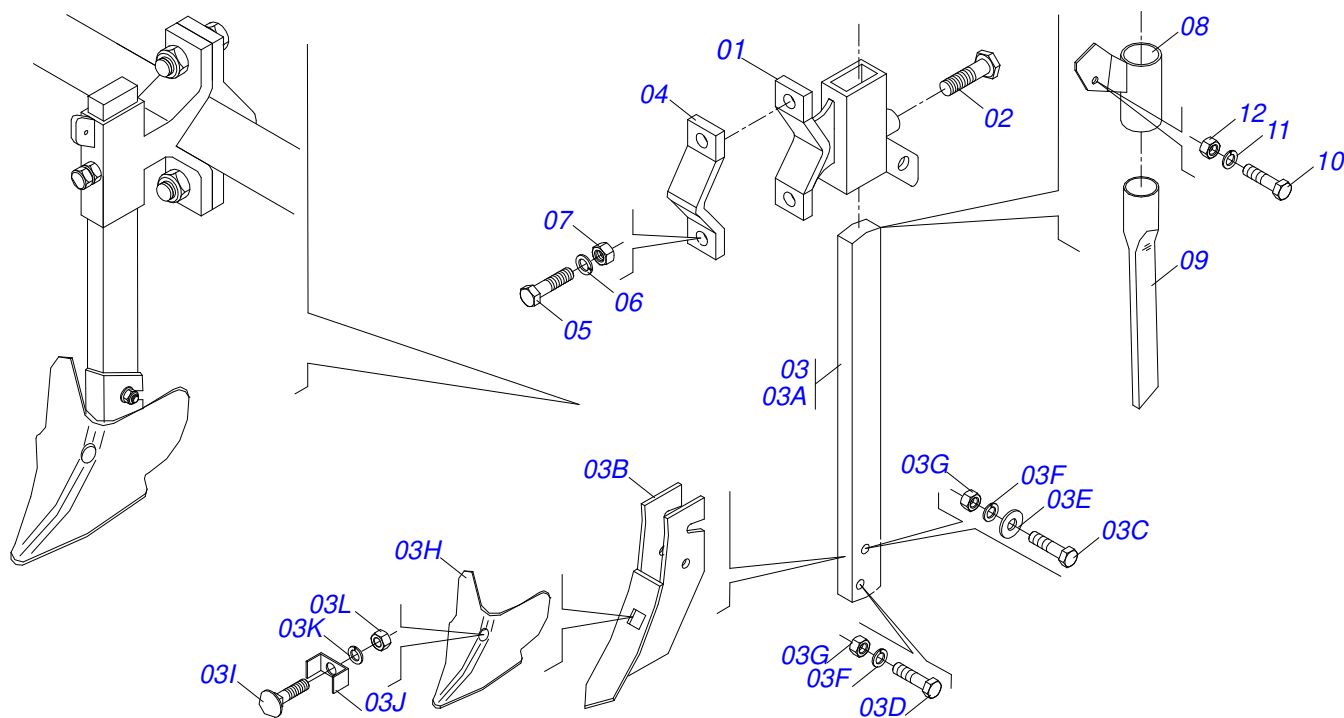

BICO SULCADOR 8

Item	Código	Descrição	Ver Pág.	2L	3L	4L	5L	6L
00	0501044547	BICO SULCADOR 8	7	02	03	04	05	06
01	0502010798	SUPT SULC BOCAL T2S		02	03	04	05	06
02	0501010098	PARAFUSO 3/4 UNC X 2 C S G.5 ZN		02	03	04	05	06
03	0501043477	HASTE SULC ADB T2S		02	03	04	05	06
03A	0501011025	HASTE SULCD STP2		02	03	04	05	06
03B	0501065309	BICO SULC T2S		02	03	04	05	06
03C	0501011028	PARAF 1/2 UNC X 2.1/4 C S G.2 ZN		02	03	04	05	06
03D	0503010740	PARAFUSO 1/2 UNC X 2 CS G.5 ZN		02	03	04	05	06
03E	0501010937	ARRUELA LISA 13,50 X 28 X 3,00 ZN		02	03	04	05	06
03F	0503010019	ARRUELA PRESSAO 1/2 ZN 1K01556		02	03	04	05	06
03G	0503010060	PORCA SEXTAVADA 1/2 UNC G.5 ZN		02	03	04	05	06
03H	0626091001	BICO SULC 8 STP		02	03	04	05	06
03I	0501011190	PARAF 5/8 UNC X 3.3/4 CAPQ G.5 ZN		02	03	04	05	06
03J	0501011026	PRESILHA PST		02	03	04	05	06
03K	0503010027	ARRUELA PRESSAO 5/8 ZN 1K01574		02	03	04	05	06
03L	0503010013	PORCA SEXTAVADA 5/8 UNC G.5 ZN		02	03	04	05	06
04	0502010175	FIXADOR ENGATE GUIA		02	03	04	05	06
05	0503010797	PARAFUSO 3/4 UNC X 4 CS G.5 ZN		02	03	04	05	06
06	0503010023	ARRUELA PRESSAO 3/4 ZN 1K01584		02	03	04	05	06
07	0503010014	PORCA SEXTAVADA 3/4 UNC (PESADA) G.5 ZN		02	03	04	05	06
08	0501065200	SUPT BOCAL ADB T2S		02	03	04	05	06
09	0503030432	BOCAL A		02	03	04	05	06
10	0503010237	PARAFUSO 3/8 UNC X 1 C S G.5 ZN		02	03	04	05	06
11	0503010025	ARRUELA PRESSAO 3/8 ZN 1K01527		02	03	04	05	06
12	0503010026	PORCA SEXTAVADA 3/8 UNC G.5 ZN		02	03	04	05	06