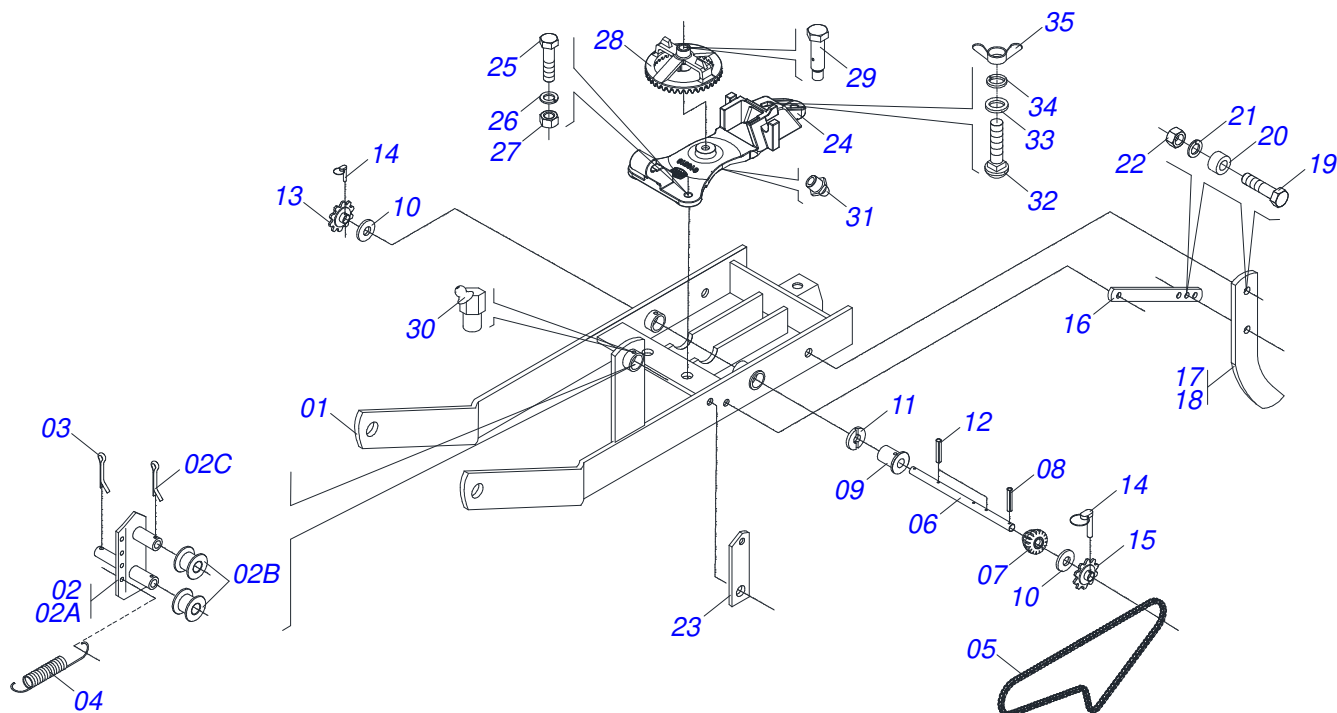

CHASSI SEMI MONTADO

Item	Código	Descrição	Ver Pág.	QT
01	0501065321	SEMI CHASSI T2S/T2SI		01
02	0501047263	ESTIC CORR COMPL T2SI		02
02A	0501065301	ESTIC CORR T2S		01
02B	0503030402	ROLDANA		02
02C	0503010297	CONTRAPINO 5/32 X 1.1/4		02
03	0503010018	CONTRAPINO 5/32 X 1.1/2		02
04	0503030099	MOLA TRACIONADORA 34 X 124 X 4,0		02
05	0501064886	CORR 5/16 X 8 ELOS C/PUXADOR		02
06	0501016220	EIXO SIST SEM STP-L		01
07	0502010528	PINHAO CON CIL 16Z STP-L		01
08	0503010292	PINO ELASTICO 701164 6 X 40		03
09	0502020178	BUCHA GUIA EIXO SEM STP-L		02
10	0501011168	ARRUELA ESPAC 55 X 22,5 X 1		02
11	0502010403	ARRUELA C/ TRAVA 22,50 X 56 X 8 STP		02
12	0503010756	PINO ELASTICO 701168 6 X 60		02
13	0502011346	ENGRENAGEM 18Z P 15,87 FR 7/8		01
14	0503030119	PINO TRAVA 5,7/ 5,5 X 50		02
15	0502011353	ENGRENAGEM 22Z P 15,87 FR 7/8		01
16	0511010673	REGULADOR FIXADOR HASTE COBRIDORA		02
17	0511010664	HASTE COBRIDORA DIR T2S/T2SI		01
18	0511010665	HASTE COBRIDORA ESQ T2S/T2SI		01
19	0511017958	PARAF 5/8UNC X 48 CSFD S/F G.5 ZN		04
20	0511014513	LUVA ARTICULAÇÃO 25,40 X 16,67 X 10,6 ZN		04
21	0503010027	ARRUELA PRESSAO 5/8 ZN 1K01574		04
22	0503010013	PORCA SEXTAVADA 5/8 UNC G.5 ZN		04
23	0511010768	ESTIC MOLA T2S/T2SI		01
24	0502011211	BASE FIX CX SEM STP-L		01
25	0503010751	PARAFUSO 3/8 UNC X 1.1/4 CS G.5 ZN		03
26	0503011443	ARRUELA PRESSAO 3/8 SA		03
27	0503010026	PORCA SEXTAVADA 3/8 UNC G.5 ZN		03
28	0502011419	ENGR CON 40Z STP2		01