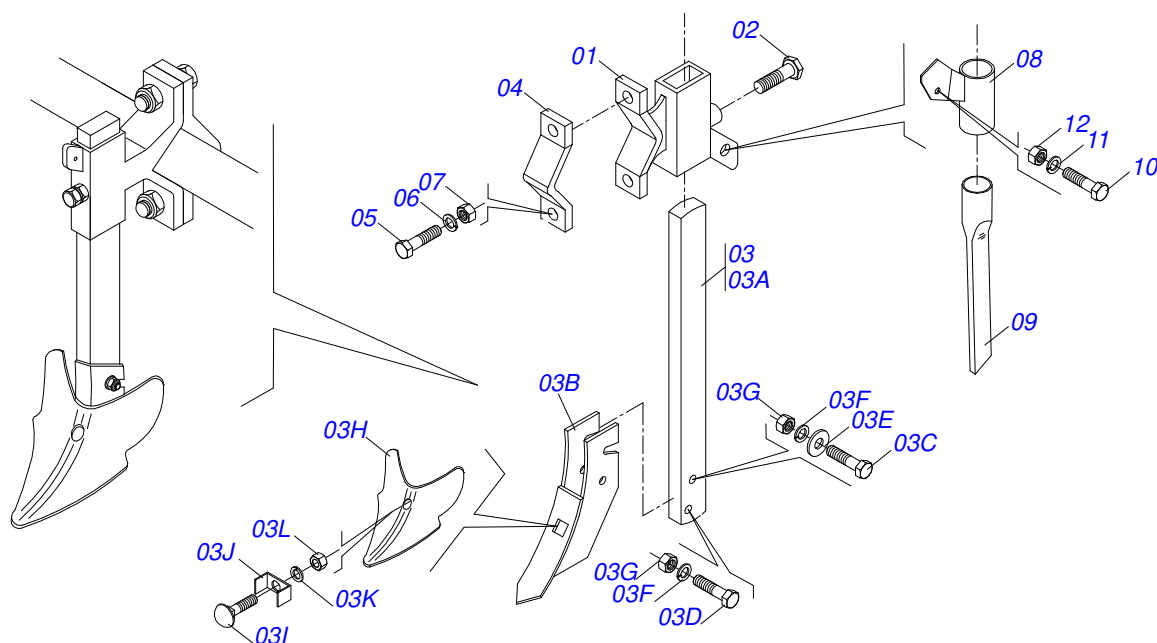

Item	Código	Descrição	Ver Pág.	QT
01	0502010798	SUPT SULC BOCAL T2S		01
02	0501010098	PARAFUSO 3/4 UNC X 2 C S G.5 ZN		01
03	0501043477	HASTE SULC ADB T2S		01
03A	0501011025	HASTE SULCD STP2		01
03B	0501065309	BICO SULC T2S		02
03C	0501011028	PARAF 1/2 UNC X 2.1/4 C S G.2 ZN		02
03D	0503010740	PARAFUSO 1/2 UNC X 2 CS G.5 ZN		02
03E	0501010937	ARRUELA LISA 13,50 X 28 X 3,00 ZN		02
03F	0503010019	ARRUELA PRESSAO 1/2 ZN 1K01556		02
03G	0503010060	PORCA SEXTAVADA 1/2 UNC G.5 ZN		02
03H	0626091001	BICO SULC 8 STP		01
03I	0501011190	PARAF 5/8 UNC X 3.3/4 CAPQ G.5 ZN		01
03J	0501011026	PRESILHA PST		01
03K	0503010027	ARRUELA PRESSAO 5/8 ZN 1K01574		01
03L	0503010013	PORCA SEXTAVADA 5/8 UNC G.5 ZN		01
04	0502010175	FIXADOR ENGATE GUIA		02
05	0503010797	PARAFUSO 3/4 UNC X 4 CS G.5 ZN		02
06	0503010023	ARRUELA PRESSAO 3/4 ZN 1K01584		02
07	0503010014	PORCA SEXTAVADA 3/4 UNC (PESADA) G.5 ZN		02
08	0501065200	SUPT BOCAL ADB T2S		01
09	0503030432	BOCAL A		01
10	0503010237	PARAFUSO 3/8 UNC X 1 C S G.5 ZN		01
11	0503010025	ARRUELA PRESSAO 3/8 ZN 1K01527		01
12	0503010026	PORCA SEXTAVADA 3/8 UNC G.5 ZN		01