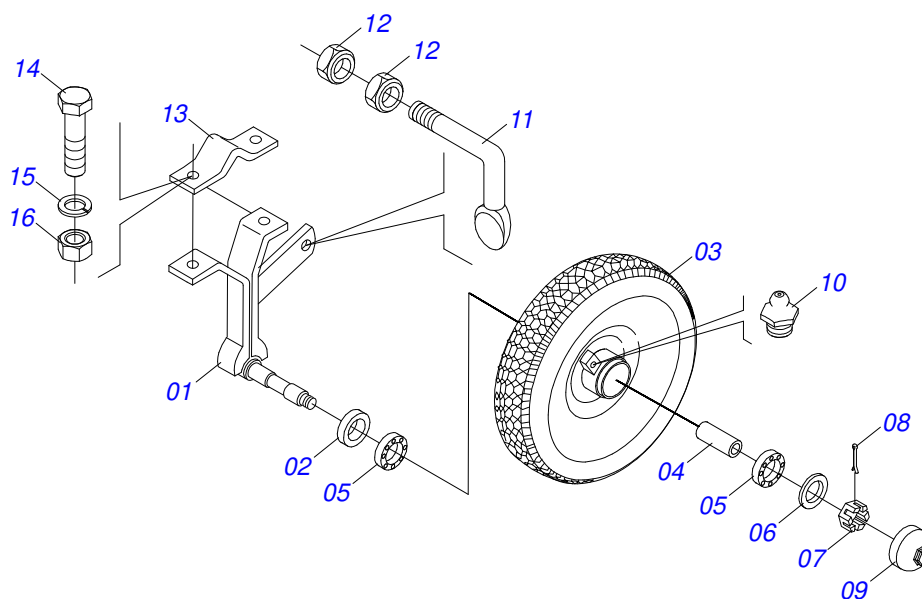

Item	Código	Descrição	Ver Pág.	QT
01	0501068833	SUPT DIR RODA SUSTENT T2S		01
02	0503010268	RETENTOR 00262-B		01
03	0503060014	RODA 350 X 8 COMPL STP2/STPE		01
04	0521010492	LUVA ESPAC STP-L		01
05	0503010269	ROLAMENTO 6204		02
06	0511017305	ARRUELA LISA 19,50 X 35 X 3,00 ZN		01
07	0503030282	PORCA CASTELO 3/4 NF X 12 ZN		01
08	0503010018	CONTRAPINO 5/32 X 1.1/2		01
09	0502020594	TAMPA PROT STP-L		01
10	0503010002	GRAXEIRA 1800		01
11	0501016153	LIMP RODA PROF STP2		01
12	0503010013	PORCA SEXTAVADA 5/8 UNC G.5 ZN		02
13	0502010175	FIXADOR ENGATE GUIA		01
14	0501011541	PARAFUSO 5/8 UNC X 3 CS G.5 ZN1K28066		02
15	0503010027	ARRUELA PRESSAO 5/8 ZN 1K01574		02
16	0503010013	PORCA SEXTAVADA 5/8 UNC G.5 ZN		02