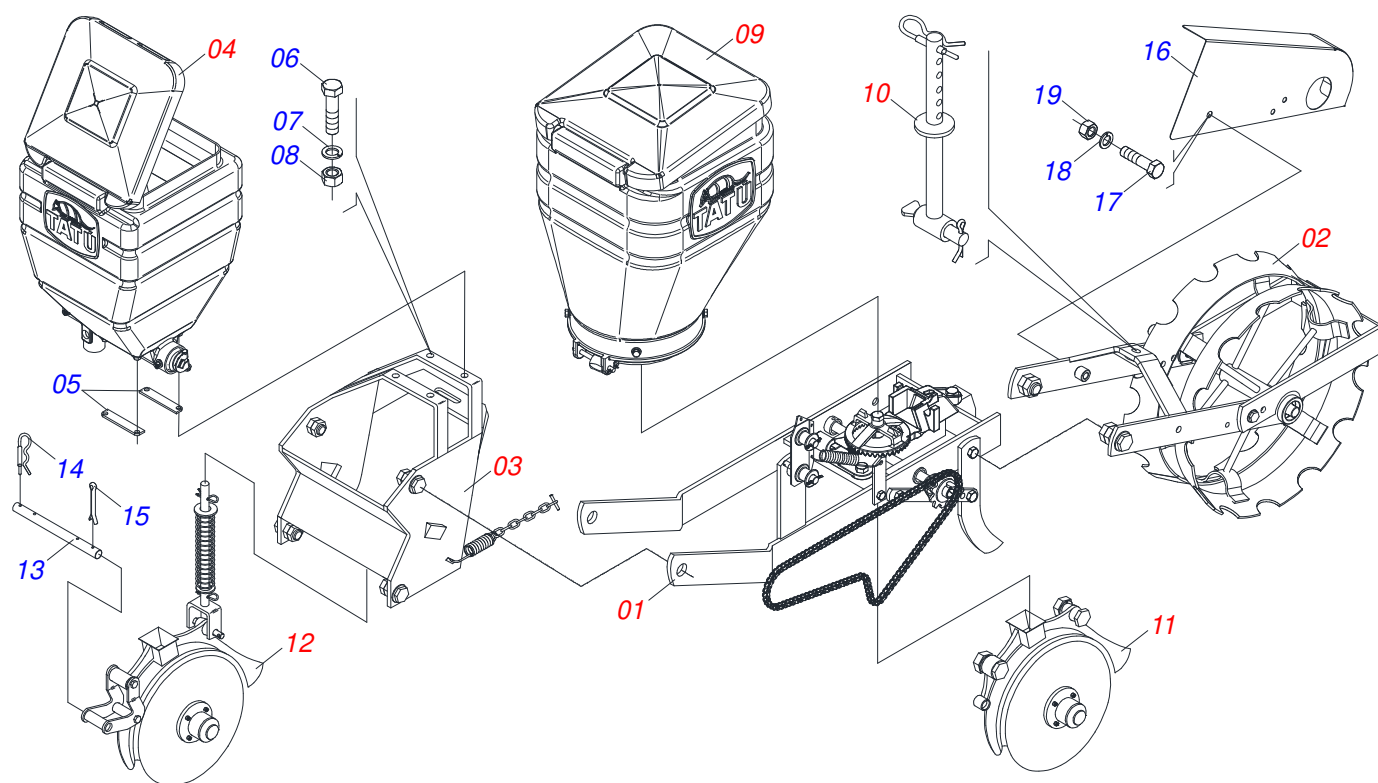

T2SI

(ATÉ 03/2022)

Página 10

LINHA SEMENTE/ADUBO COMPLETA

0909091013

Item	Código	Descrição	Ver Pág.	QT
32	0503810337	PORCA SEXTAVADA 5/16 UNC G.5 SA		04
33	0503030481	BOCAL S		01
34	0503030483	BOCAL ADUBO		01
35	0561011813	TRAVA BOCAL ADUBO/SEMENTE		01
36	0503030645	MANGOTE 2 X 2 X 225		01
37	0503031076	PRENDEDOR MANGOTE 2 ZN		02
38	0503011871	CORRENTE 50-1 X 99 ELOS + EMENDA		02
39	0503012792	CORRENTE 50-1 X 2 ELOS		02
40	0503010543	EMENDA COMUM COM TRAVA 50-1		02
41	0503030242	MOLA TRACAO 20 X 120 X 2		02
42	0502020407	DISCO FEIJAO 40R 9 X14 X 5,5		01
43	0502020367	DISCO CEGO 190 X 5,5		01
44	0503031678	DISCO CEGO 190 X 5,5 PLAST PST3		01
45	0501013355	ASSENTO DISCO 3,00		01
46	0502011346	ENGRENAGEM 18Z P 15,87 FR 7/8		01
47	0502011353	ENGRENAGEM 22Z P 15,87 FR 7/8		01