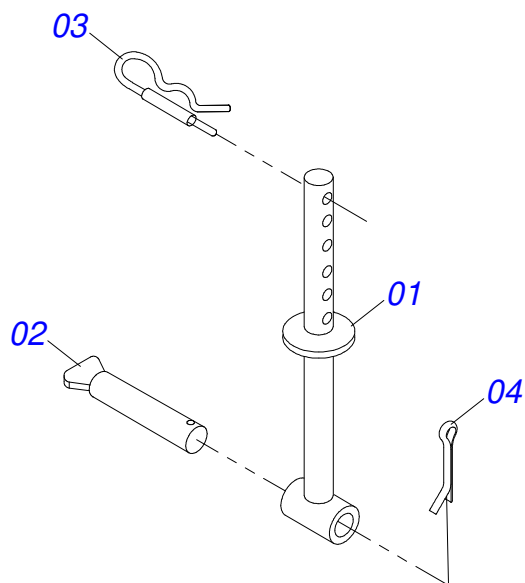

BARRA REGULAGEM

Item	Código	Descrição	Ver Pág.	QT
01	0501065302	BARRA REG T2S		01
02	0501010525	PINO 7/16 X 82 7/16 X 90		01
03	0501050031	TRAVA SUSTENTAÇÃO		01
04	0503010300	CONTRAPINO 5/32 X 1		01