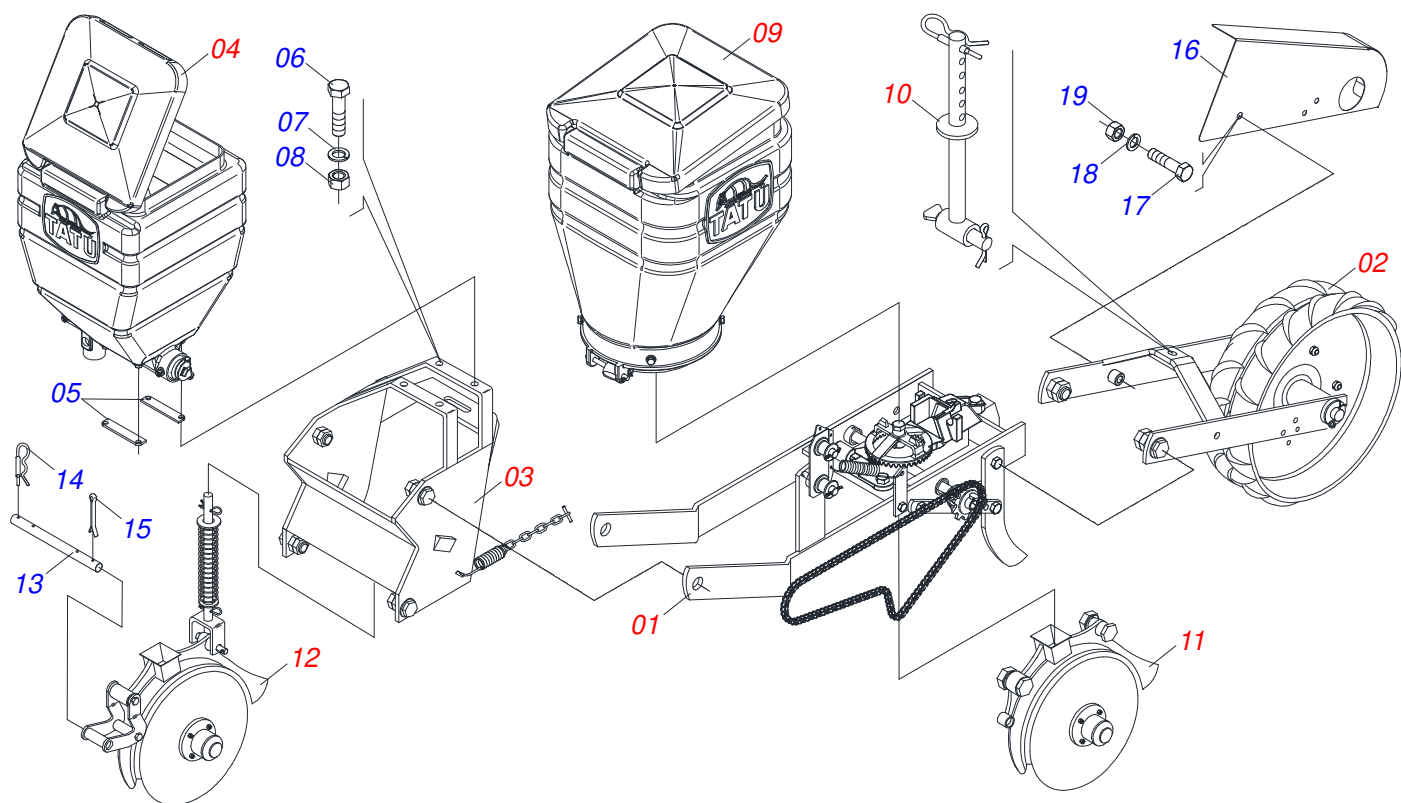

Item	Código	Descrição	Ver Pág.	QT
01	0909094992	CHASSI SEMI MONTADO	18	01
02	0909095002	SUPORTE COM RODA BORRACHA	26	01
03	0909094994	CABECALHO SEMI-CHASSI MONTADO	20	01
04	0909090990	LINHA ADUBO SEMENTE		01
05	0511017073	REFORÇO INTERNO CAIXA ADUBO		01
06	0503010751	PARAFUSO 3/8 UNC X 1.1/4 CS G.5 ZN		04
07	0503010025	ARRUELA PRESSAO 3/8 ZN 1K01527		04
08	0503010026	PORCA SEXTAVADA 3/8 UNC G.5 ZN		04
09	0909090996	SISTEMA DE SEMENTE	22	01
10	0909094995	BARRA REGULAGEM	23	01
11	0909090997	DISCO DUPLO SEMENTE	24	01
12	0909091001	DISCO DUPLO ADUBO	25	01
13	0511010672	EIXO 19,05 X 280		01
14	0503030012	CUPILHA 4 X 88		02
15	0503010274	CONTRAPINO 5/32 X 2		02
16	0511016447	CAPA CORRENTE		01
17	0503010237	PARAFUSO 3/8 UNC X 1 C S G.5 ZN		04
18	0503011443	ARRUELA PRESSAO 3/8 SA		04
19	0503010026	PORCA SEXTAVADA 3/8 UNC G.5 ZN		04