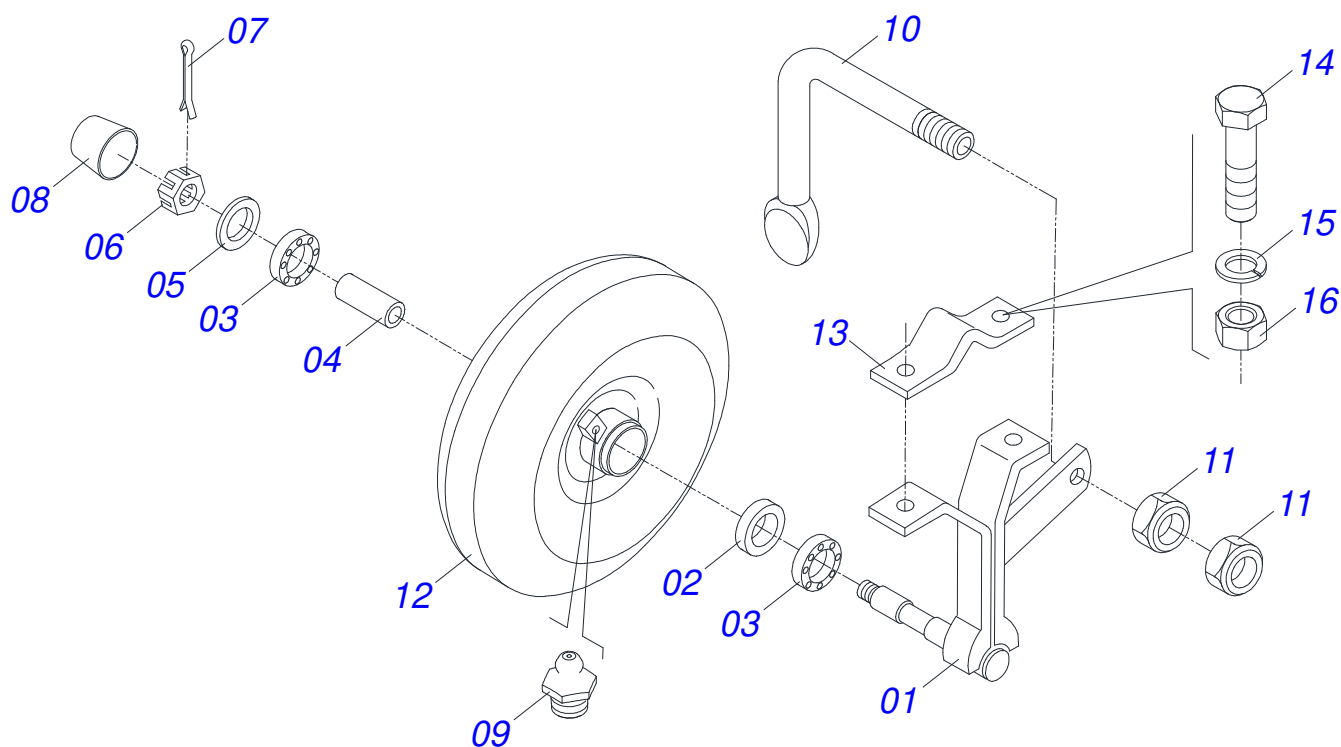

Item	Código	Descrição	Ver Pág.	QT
01	0501068834	SUPT ESQ RODA SUSTENT T2S		01
02	0503010268	RETENTOR 00262-B		01
03	0503010269	ROLAMENTO 6204		02
04	0521010492	LUVA ESPAC STP-L		01
05	0511017305	ARRUELA LISA 19,50 X 35 X 3,00 ZN		01
06	0503030282	PORCA CASTELO 3/4 NF X 12 ZN		01
07	0503010018	CONTRAPINO 5/32 X 1.1/2		01
08	0521010380	TAMPA PROT PST2		01
09	0503010002	GRAXEIRA 1800		01
10	0501016153	LIMP RODA PROF STP2		01
11	0503010013	PORCA SEXTAVADA 5/8 UNC G.5 ZN		02
12	0501063340	RODA STP-L		01
13	0502010175	FIXADOR ENGATE GUIA		01
14	0501011541	PARAFUSO 5/8 UNC X 3 CS G.5 ZN1K28066		02
15	0503010027	ARRUELA PRESSAO 5/8 ZN 1K01574		02
16	0503010013	PORCA SEXTAVADA 5/8 UNC G.5 ZN		02