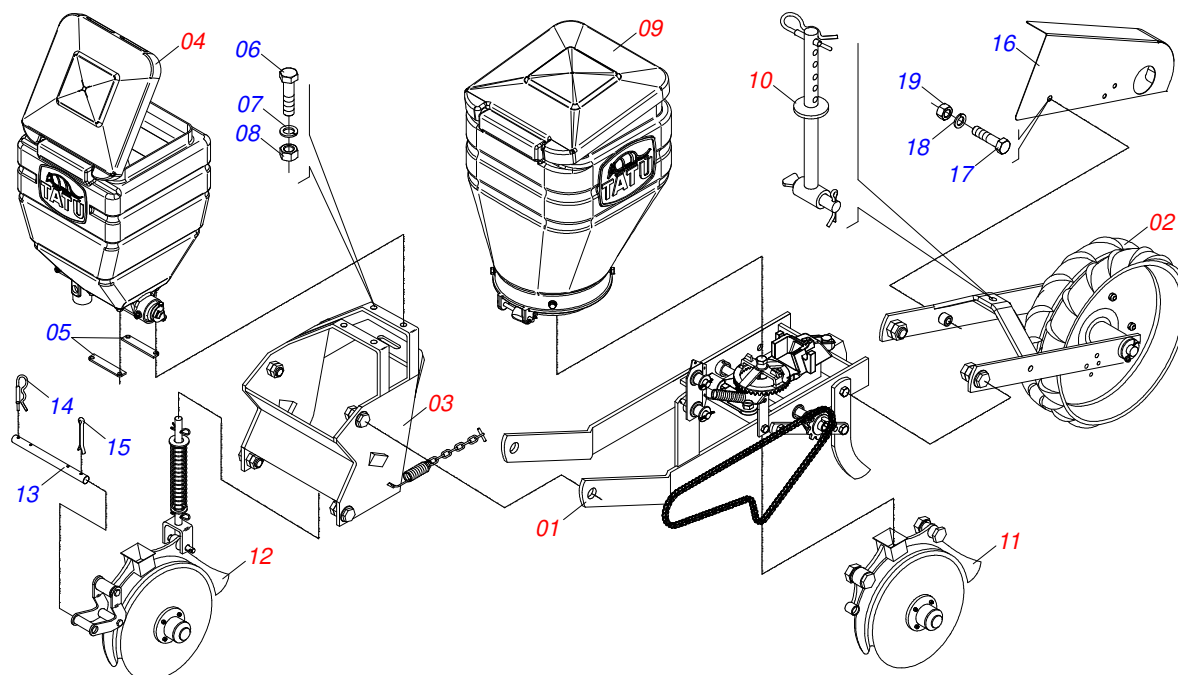

Item	Código	Descrição	Ver Pág.	QT
01	0909094992	CHASSI SEMI MONTADO	18	01
02	0909095002	SUPORTE COM RODA BORRACHA	26	01
03	0909094994	CABECALHO SEMI-CHASSI MONTADO	20	01
04	0909090990	LINHA ADUBO SEMENTE		01
05	0511017073	REFORÇO INTERNO CAIXA ADUBO		01
06	0503010751	PARAFUSO 3/8 UNC X 1.1/4 CS G.5 ZN		04
07	0503010025	ARRUELA PRESSAO 3/8 ZN 1K01527		04
08	0503010026	PORCA SEXTAVADA 3/8 UNC G.5 ZN		04
09	0909090996	SISTEMA DE SEMENTE	22	01
10	0909094995	BARRA REGULAGEM	23	01
11	0909090997	DISCO DUPLO SEMENTE	24	01
12	0909091001	DISCO DUPLO ADUBO	25	01
13	0511010672	EIXO 19,05 X 280		01
14	0503030012	CUPILHA 4 X 88		02
15	0503010274	CONTRAPINO 5/32 X 2		02
16	0511016447	CAPA CORRENTE		01
17	0503010237	PARAFUSO 3/8 UNC X 1 C S G.5 ZN		04
18	0503011443	ARRUELA PRESSAO 3/8 SA		04
19	0503010026	PORCA SEXTAVADA 3/8 UNC G.5 ZN		04