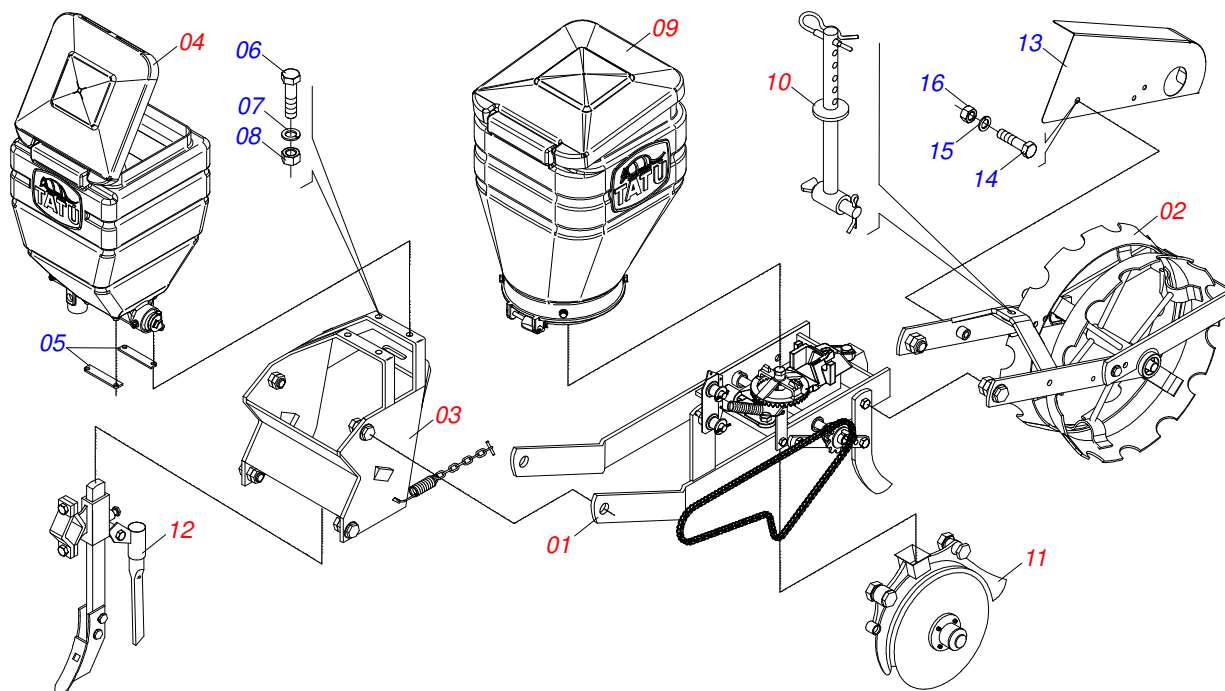

Item	Código	Descrição	Ver Pág.	QT
01	0909094992	CHASSI SEMI MONTADO	18	01
02	0909094993	SUPORTE COM RODA FERRO	19	01
03	0909094994	CABECALHO SEMI-CHASSI MONTADO	20	01
04	0909090999	SISTEMA ADUBO	21	01
05	0511017073	REFORÇO INTERNO CAIXA ADUBO		01
06	0503010751	PARAFUSO 3/8 UNC X 1.1/4 CS G.5 ZN		04
07	0503010025	ARRUELA PRESSAO 3/8 ZN 1K01527		04
08	0503010026	PORCA SEXTAVADA 3/8 UNC G.5 ZN		04
09	0909090996	SISTEMA DE SEMENTE	22	01
10	0909094995	BARRA REGULAGEM	23	01
11	0909090997	DISCO DUPLO SEMENTE	24	01
12	0909091015	HASTE SULCADORA PARA MILHO	28	01
13	0511016447	CAPA CORRENTE		01
14	0503010237	PARAFUSO 3/8 UNC X 1 C S G.5 ZN		04
15	0503011443	ARRUELA PRESSAO 3/8 SA		04
16	0503010026	PORCA SEXTAVADA 3/8 UNC G.5 ZN		04