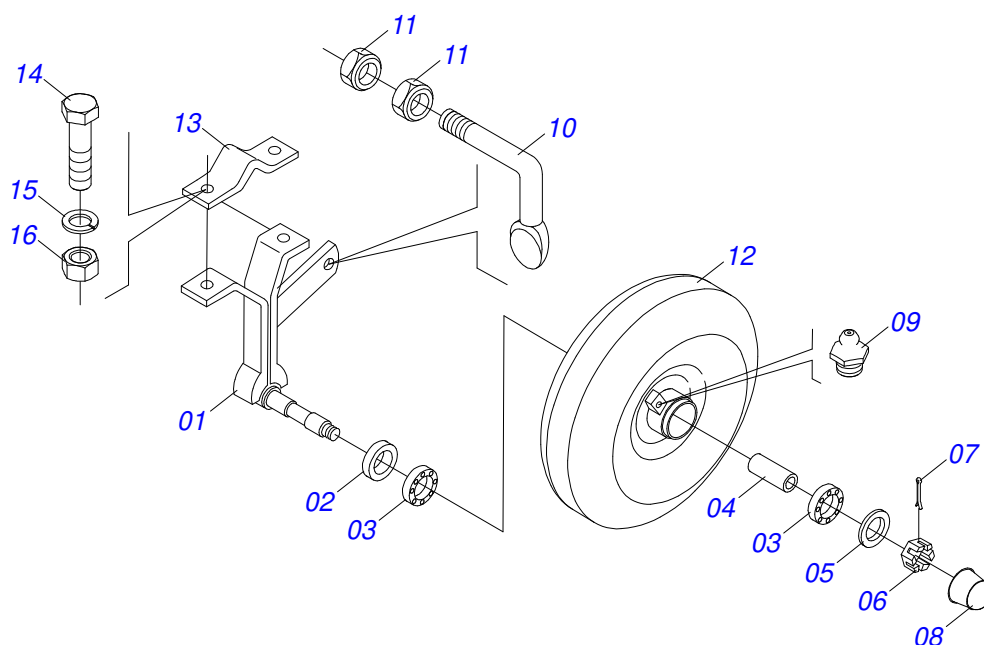

Item	Código	Descrição	Ver Pág.	QT
01	0501068833	SUPT DIR RODA SUSTENT T2S		01
02	0503010268	RETENTOR 00262-B		01
03	0503010269	ROLAMENTO 6204		02
04	0521010492	LUVA ESPAC STP-L		01
05	0511017305	ARRUELA LISA 19,50 X 35 X 3,00 ZN		01
06	0503030282	PORCA CASTELO 3/4 NF X 12 ZN		01
07	0503010018	CONTRAPINO 5/32 X 1.1/2		01
08	0521010380	TAMPA PROT PST2		01
09	0503010002	GRAXEIRA 1800		01
10	0501016153	LIMP RODA PROF STP2		01
11	0503010013	PORCA SEXTAVADA 5/8 UNC G.5 ZN		02
12	0501063340	RODA STP-L		01
13	0502010175	FIXADOR ENGATE GUIA		01
14	0501011541	PARAFUSO 5/8 UNC X 3 CS G.5 ZN1K28066		02
15	0503010027	ARRUELA PRESSAO 5/8 ZN 1K01574		02
16	0503010013	PORCA SEXTAVADA 5/8 UNC G.5 ZN		02