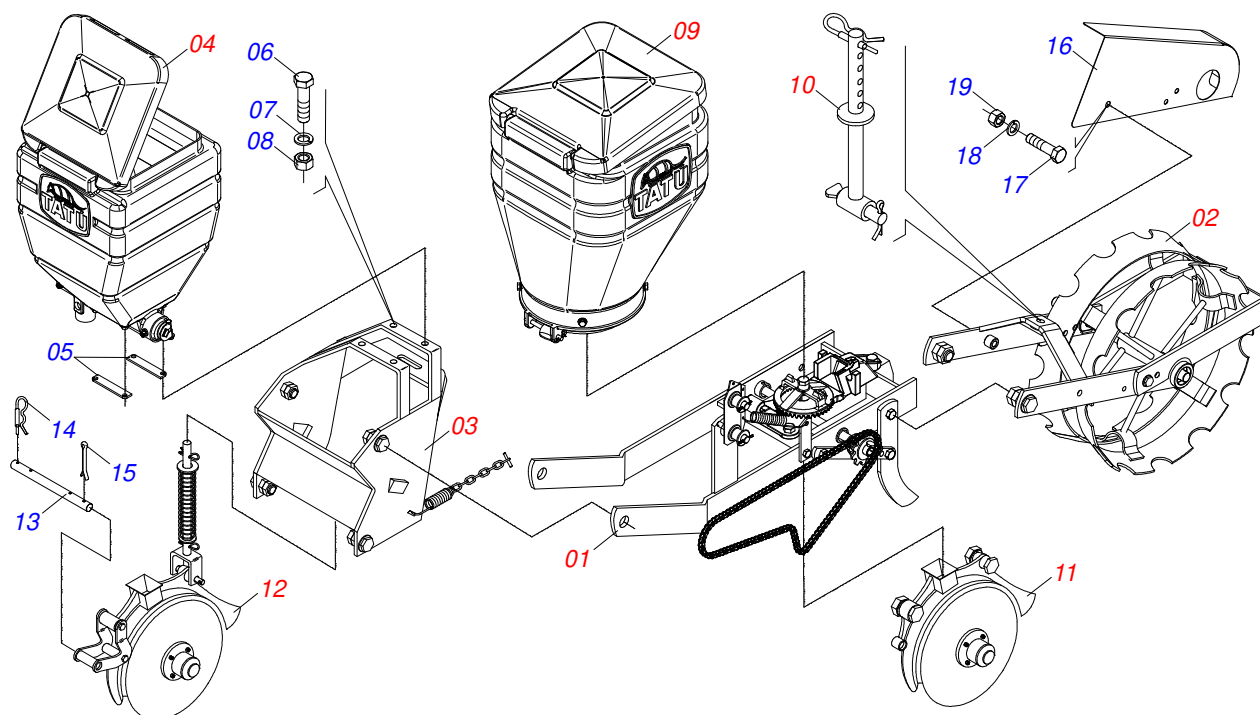

Item	Código	Descrição	Ver Pág.	QT
01	0909094992	CHASSI SEMI MONTADO	18	01
02	0909094993	SUPORE COM RODA FERRO	19	01
03	0909094994	CABECALHO SEMI-CHASSI MONTADO	20	01
04	0909090999	SISTEMA ADUBO	21	01
05	0511017073	REFORÇO INTERNO CAIXA ADUBO		01
06	0503010751	PARAFUSO 3/8 UNC X 1.1/4 CS G.5 ZN		04
07	0503010025	ARRUELA PRESSAO 3/8 ZN 1K01527		04
08	0503010026	PORCA SEXTAVADA 3/8 UNC G.5 ZN		04
09	0909090996	SISTEMA DE SEMENTE	22	01
10	0909094995	BARRA REGULAGEM	23	01
11	0909090997	DISCO DUPLO SEMENTE	24	01
12	0909091001	DISCO DUPLO ADUBO	25	01
13	0511010672	EIXO 19,05 X 280		01
14	0503030012	CUPILHA 4 X 88		02
15	0503010274	CONTRAPINO 5/32 X 2		02
16	0511016447	CAPA CORRENTE		01
17	0503010237	PARAFUSO 3/8 UNC X 1 C S G.5 ZN		04
18	0503011443	ARRUELA PRESSAO 3/8 SA		04
19	0503010026	PORCA SEXTAVADA 3/8 UNC G.5 ZN		04