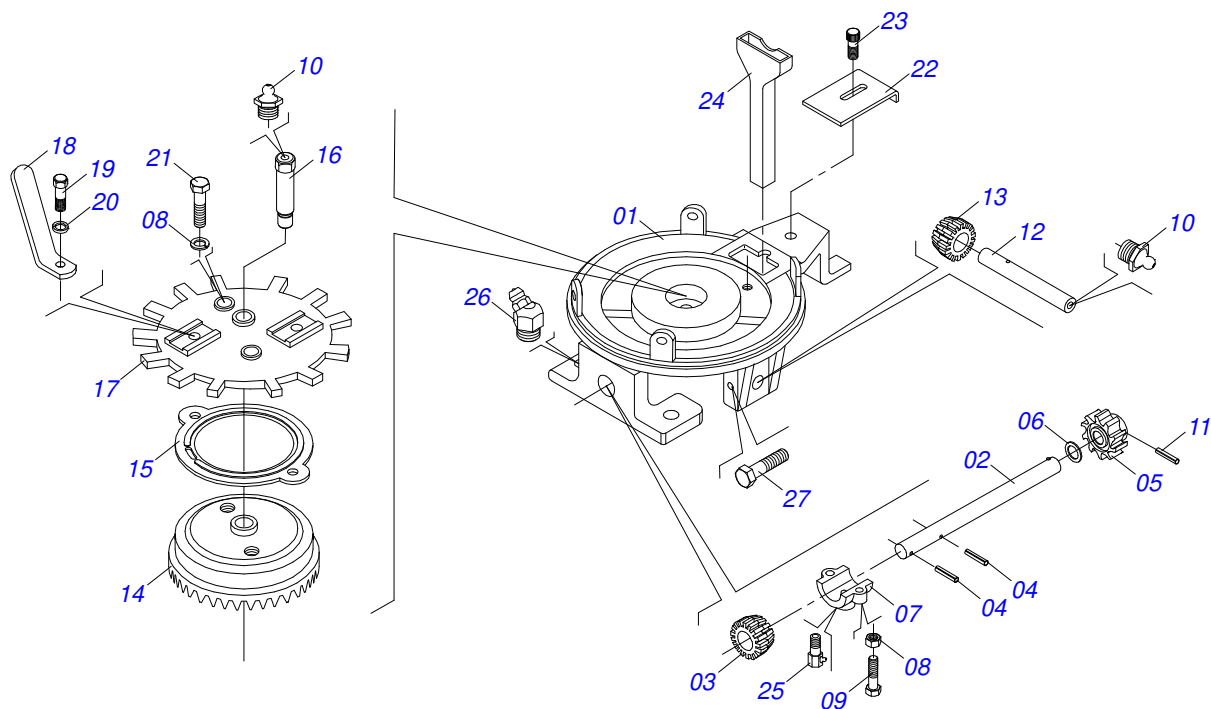

Item	Código	Descrição	Ver Pág.	QT
00	0501043145	SISTEMA SEMENTE ALGODAO	32	01
01	0502011138	SUPT CX SEM ALG LINTER STP2		01
02	0501013829	EIXO TRANSM ALG LINTER PST		01
03	0502011415	ENGR CON/CIL 12Z ALG LINTER PST		01
04	0503010585	PINO ELASTICO 701161 6 X 30		02
05	0502010462	ROTOR ALG LINTER PST		01
06	0501010941	ARRUELA LISA 20 X 36 X 3,00 ZN		01
07	0502010466	SEMI MANCAL ALG LINTER PST		01
08	0503010179	ARRUELA PRESSAO 5/16 ZN 1K01528		03
09	0503010363	PARAFUSO 5/16 UNC X 1 C S G.2 ZN		02
10	0503010002	GRAXEIRA 1800		04
11	0503010292	PINO ELASTICO 701164 6 X 40		01
12	0511016215	EIXO PINHAO ALG LINTER STP2		01
13	0502011137	PINHAO CON CIL 16Z ALG LINTER		01
14	0502010463	COROA CON 40Z ALG LINTER PST2		01
15	0502010464	PISTA ALG LINTER PST2		01
16	0511010126	EIXO COROA PST2		01
17	0502010461	DISCO ALG LINTER PST		01
18	0501013828	MEXEDOR ALG LINTER PST		02
19	0503010256	PARAFUSO 3/8 UNC X 3/4 C S G.2 ZN		02
20	0503010025	ARRUELA PRESSAO 3/8 ZN 1K01527		02
21	0503010365	PARAFUSO 5/16 UNC X 1.1/4 C S G.5 ZN		02
22	0511010127	PLACA INTERRUPT SEM PST2		01
23	0503010386	CABO RECARTILHADO MBR 5/16		01
24	0503030484	BOCAL ALG LINTER		01
25	0503011098	GRAXEIRA 1890 1/4 1G87090		01
26	0503011099	GRAXEIRA 1845 1/4		01
27	0503010240	PARAFUSO 5/16 UNC X 3/4 C S G.2 ZN		01