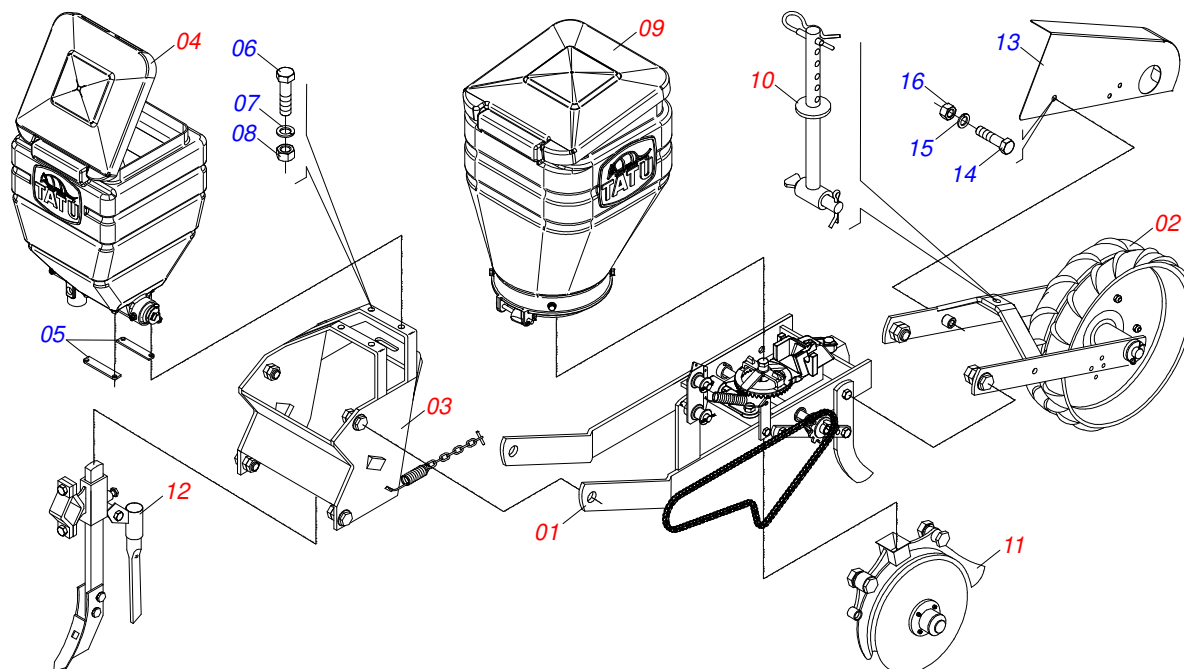

Item	Código	Descrição	Ver Pág.	QT
01	0909094992	CHASSI SEMI MONTADO	18	01
02	0909095002	SUPORTE COM RODA BORRACHA	26	01
03	0909094994	CABECALHO SEMI-CHASSI MONTADO	20	01
04	0909090990	LINHA ADUBO SEMENTE		01
05	0511017073	REFORÇO INTERNO CAIXA ADUBO		01
06	0503010751	PARAFUSO 3/8 UNC X 1.1/4 CS G.5 ZN		04
07	0503010025	ARRUELA PRESSAO 3/8 ZN 1K01527		04
08	0503010026	PORCA SEXTAVADA 3/8 UNC G.5 ZN		04
09	0909090996	SISTEMA DE SEMENTE	22	01
10	0909094995	BARRA REGULAGEM	23	01
11	0909090997	DISCO DUPLO SEMENTE	24	01
12	0909091015	HASTE SULCADORA PARA MILHO	28	01
13	0511016447	CAPA CORRENTE		01
14	0503010237	PARAFUSO 3/8 UNC X 1 C S G.5 ZN		04
15	0503011443	ARRUELA PRESSAO 3/8 SA		04
16	0503010026	PORCA SEXTAVADA 3/8 UNC G.5 ZN		04