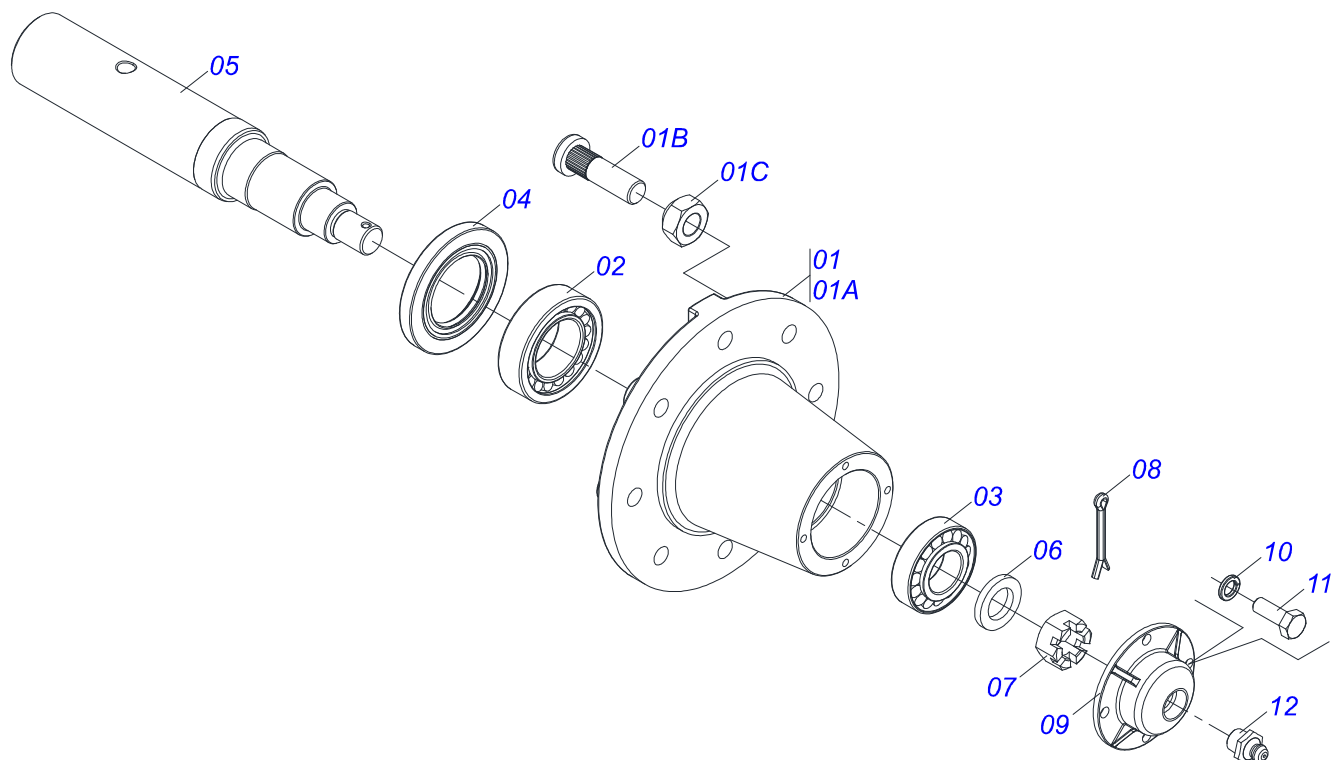

Item	Code	Description	QT
01	0501110738	CARRYING WHEEL HUB	01
01A	0502012260	CAIXA RODADO TRANSPORTE GCRO 2240	01
01B	0501010186	PARAFUSO ROD 5/8UNF X 2.1/8CR	08
01C	0503010064	5/8 UNF CONIC NUT	08
02	0503010008	ROLAMENTO 3780/37203	01
03	0503014821	ROLLER BEARING	01
04	0503013314	RETENTOR 5166-GB 63,5 X 110 X 13 ARCA	01
05	0511012494	SPINDLE	01
06	0511012492	ARRUELA LISA 28 X 46 X 6,30	01
07	0503030009	1" CASTLE NUT	01
08	0503010018	5/32 X 1-1/2 COTTERPIN	01
09	0502020591	PROTECCION COVER	01
10	0503011444	SPRING WASHER	04
11	0503010358	5/16" X 5/8" BOLT	04
12	0503010002	1800 GREASE FITTING	01