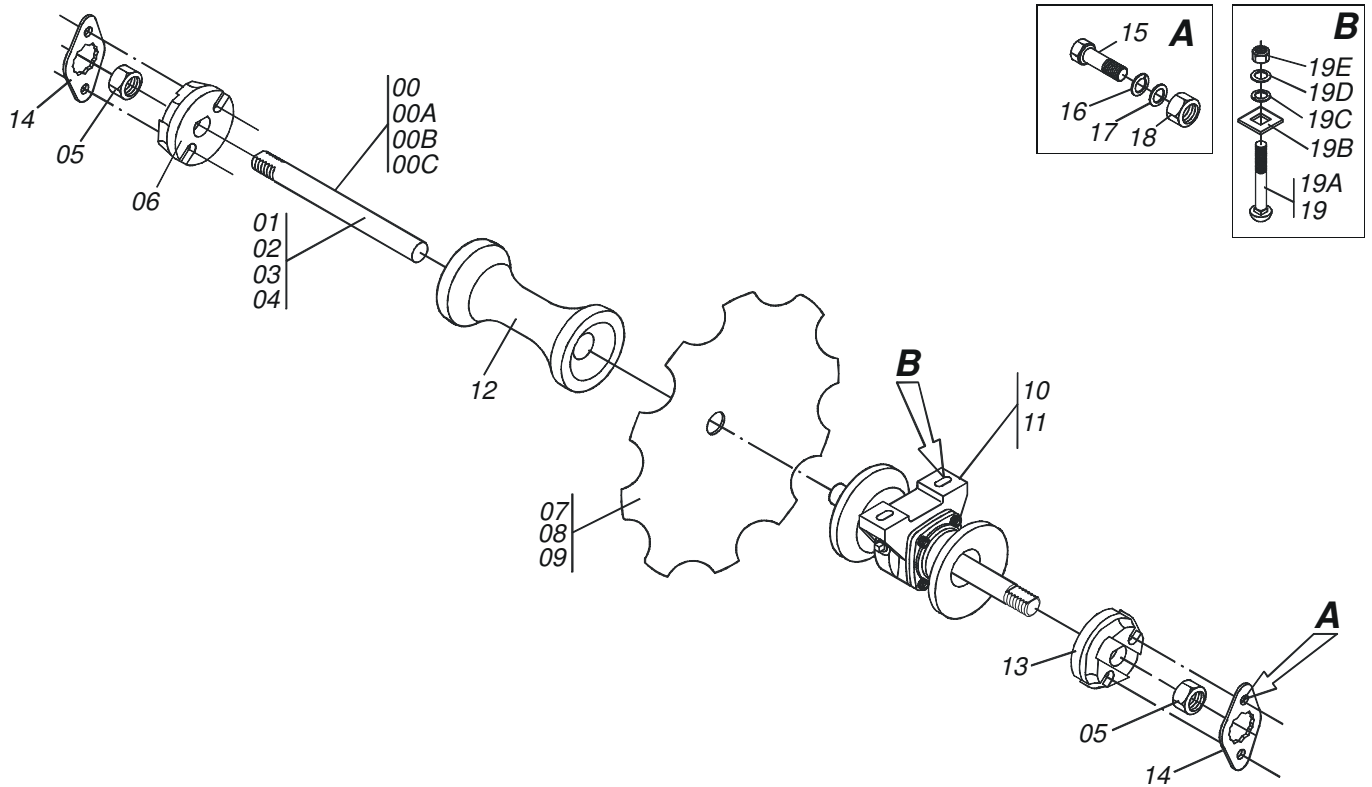

Item	Code	Description	QT
01	0511064734	3" X 15" CYLINDER CASE	01
02	0531019381	1.7" X 16" TURNBUCLE	01
03	0502040747	FORK	01
04	0503011094	3/8" X 2" BOLT C C S I 12.9	01
05	0503010025	3/8 SPRING WASHER	01
06	0503010026	3/8" NUT	01
07	0502011899	MOBILE COVER	01
08	0502011897	RING SUPPORT	01
09	0503010761	D-1750 SCRAPER RING	01
10	0503010990	GASKET	01
11	0503010949	W2-2000-500 PK RING G.E	01
12	0503011059	8-334 BACK-UP RING	01
13	0503010343	2-334 N 3006-9B O'RING	01
14	0503010345	2-218 N 3006-9B O'RING	01
15	0502011898	1.8" X 3.0" PISTON	01
16	0503012768	3750-2250 GASKET	02
17	0503010992	W2-3000-500 PK RING G.E	01
18	0503010063	1" SELF-ALIGNING NUT	01
19	0503030384	CON N-001 PLUG	02
20	0501033655	HYDRAULIC CYLINDER REPAIR KIT	01

Item	Code	Description	QT
01	0503062157	HEADER JACK	01

Item	Code	Description	QT
01	0501080291	1/2" X 208" TR-TM HOSE ASSY	02
02	0501080855	1/2" X 180" TR-TM HOSE ASSY	02
03	0501080039	1/2" X 53" TR-TR HOSE ASSY	02
04	0501080854	1/2" X 141" TR-TR HOSE ASSY	01
05	0501080454	1/2" X 170" TR-TR HOSE ASSY	01
06	0501080052	1/2" X 63" TR-TR HOSE ASSY	01
07	0501080021	1/2" X 51" TR-TR HOSE ASSY	01
08	0501080310	1/2" X 202" TR-TR HOSE ASSY	01
09	0501080865	1/2" X 212" TR-TR HOSE ASSY	01
10	0503013055	"T" ADAPTOR WITH GIRAT NUT	02
11	0501054694	FLOW DIVIDING VALVE ASSY	01
12	0501042903	DISCHARGE VALVE ASSY	01
13	0501010590	7/8" REDUCTION NIPPLE	06
14	0541010786	7/8" REDUCTION NIPPLE	02
15	0511065044	T 1/2" ADAPTOR	02
16	0511041598	1.75" X 3" X 20" X 8" HYDRAULIC CYLINDER	01
17	0511041599	2" X 5" X 25.75" X 13.62" HYDR CYLINDER	02
18	0511041600	2.5" X 5.9" X 38" X 24.6" HYDRAULIC CYLINDER	01
19	0501053834	MALE QUICK COUPLING AGRICULTURAL WITH	04