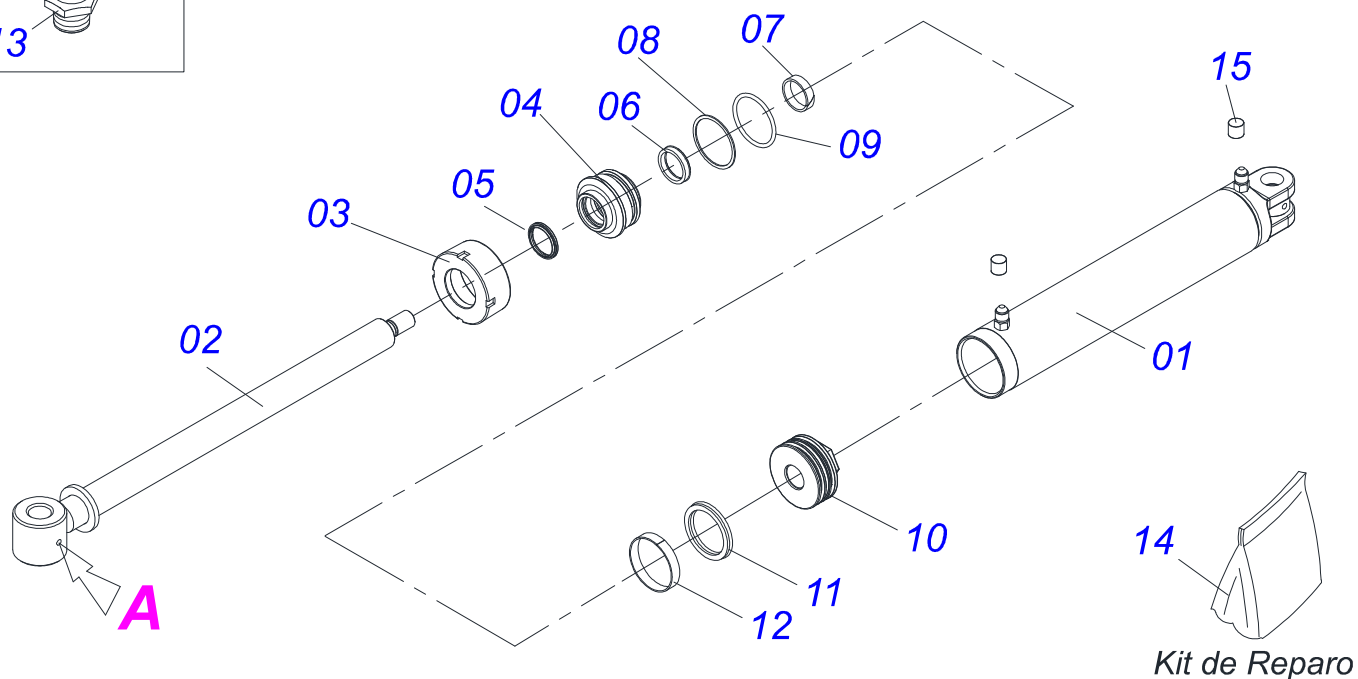

Item	Code	Description	QT
00	0511041600	2.5" X 5.9" X 38" X 24.6" HYDRAULIC CYLINDER	01
01	0511065049	6" X 31" CYLINDER CASE	01
02	0511065050	2.5" X 34" TURNBUCLE	01
03	0541010615	6" HEAD	01
04	0502012375	TURNBUCLE GUIDE	01
05	0503010287	D-2500 SCRAPER RING	01
06	0503014960	GASKET	01
07	0503012497	RING (TEFLON)	01
08	0503010704	2-357 N 3006-9B O'RING	01
09	0503010971	W2-2750-500 PK RING G.I	01
10	0502012319	150 PISTON	01
11	0503013441	OE PACKING 150	02
12	0503012825	RING (TEFLON) CH 61100	01
13	0503010002	1800 GREASE FITTING	02
14	0501034665	HYDRAULIC CYLINDER REPAIR KIT	01
15	0503030384	CON N-001 PLUG	02