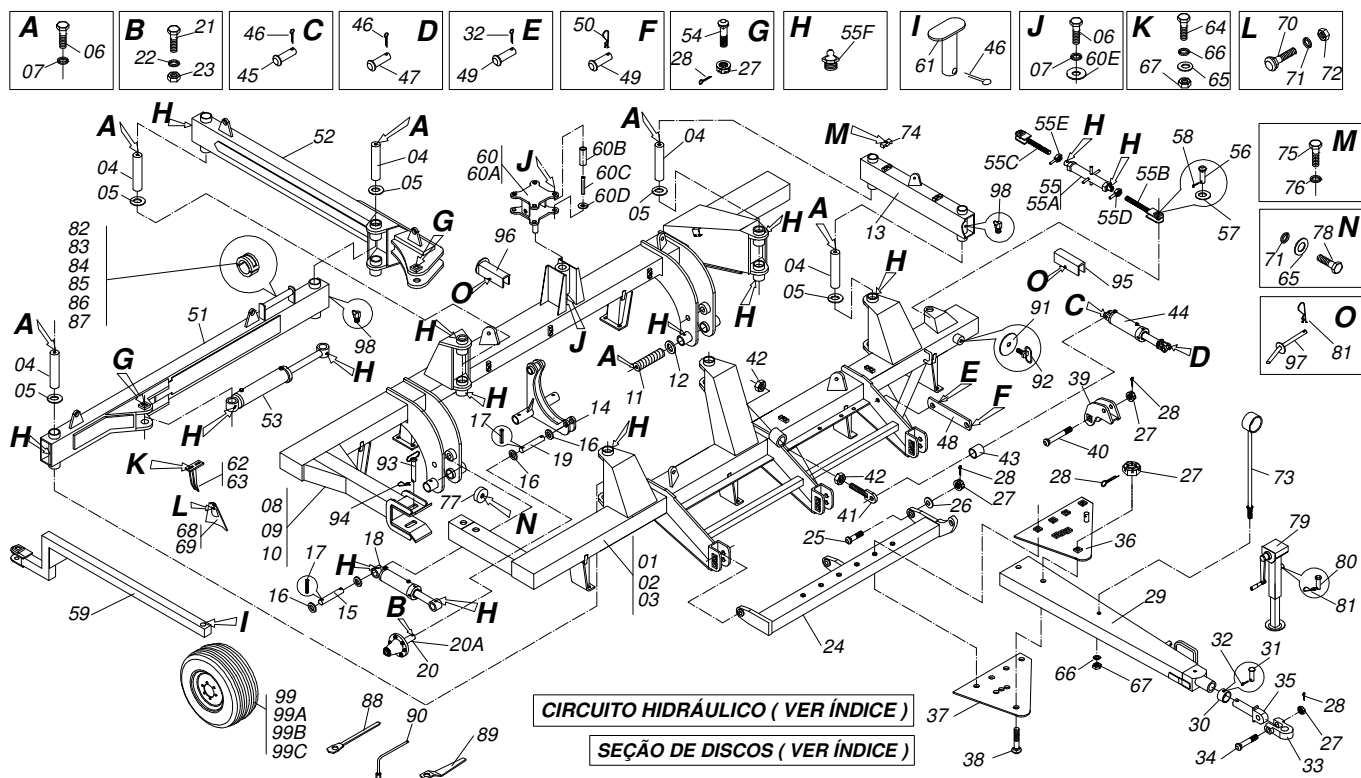

Item	Code	Description	35	39	45
001	0511064676	FRAME FRONT		01	
002	0511064674	FRAME FRONT		01	
003	0511064671	FRAME FRONT		01	
004	0521011569	20" COUPLING SHAFT	05	05	05
005	0511013244	FLAT WASHER	10	10	10
006	0503011250	1" X 2" BOLT	15	15	15
007	0503010012	1" SPRING WASHER	15	15	15
008	0511064677	REAR FRAME		01	
009	0511064675	REAR FRAME		01	
010	0511064670	REAR FRAME		01	
011	0531018062	COUPLING SHAFT	02	02	02
012	0521011565	FLAT WASHER	04	04	04
013	0511064660	JOIN	01	01	01
014	0511064655	CARRYNG-WHEEL SUPPORT	02	02	02
015	0531018105	1.2" X 11.8" PIVOT SHAFT	02	02	02
016	0501017779	FLAT WASHER	08	08	08
017	0503011877	0.3" X 2.4" SPRING PIN	08	08	08
018	0511041599	2" X 5" X 25.75" X 13.62" HYDR CYLINDER	02	02	02
019	0531018101	1.2" X 6.3" PIVOT SHAFT	02	02	02
020	0501055263	CARRYING-WHEELS	04	04	04
020A	0501051885	CARRYING-WHEELS	04	04	04
021	0503010547	1/2" X 4" BOLT	04	04	04
022	0503010019	1/2" SPRING WASHER	04	04	04
023	0503010060	1/2" NUT	04	04	04
024	0511064166	OFFSET BAR	01	01	01
025	0531018099	37,50 X 190 COUPLING SHAFT	02	02	02
026	0521011721	1.6" X 3.94" X 0.12" WASHER	03	03	03
027	0501011301	1.1/2 UNC 6FPP 2.5/16 NUT	12	12	12
028	0503010010	1/4" X 2.1/2" COTTERPIN	12	12	12
029	0511064669	DRAWBAR ASSY	01	01	01
030	0502040327	ANEL TRAVA ENGATE	01	01	01
031	0501011136	PINO 26 X 100 (1.1/2 X 107) GCRO	01	01	01
032	0503010571	1/4" X 1.1/2 COTTERPIN	02	02	02