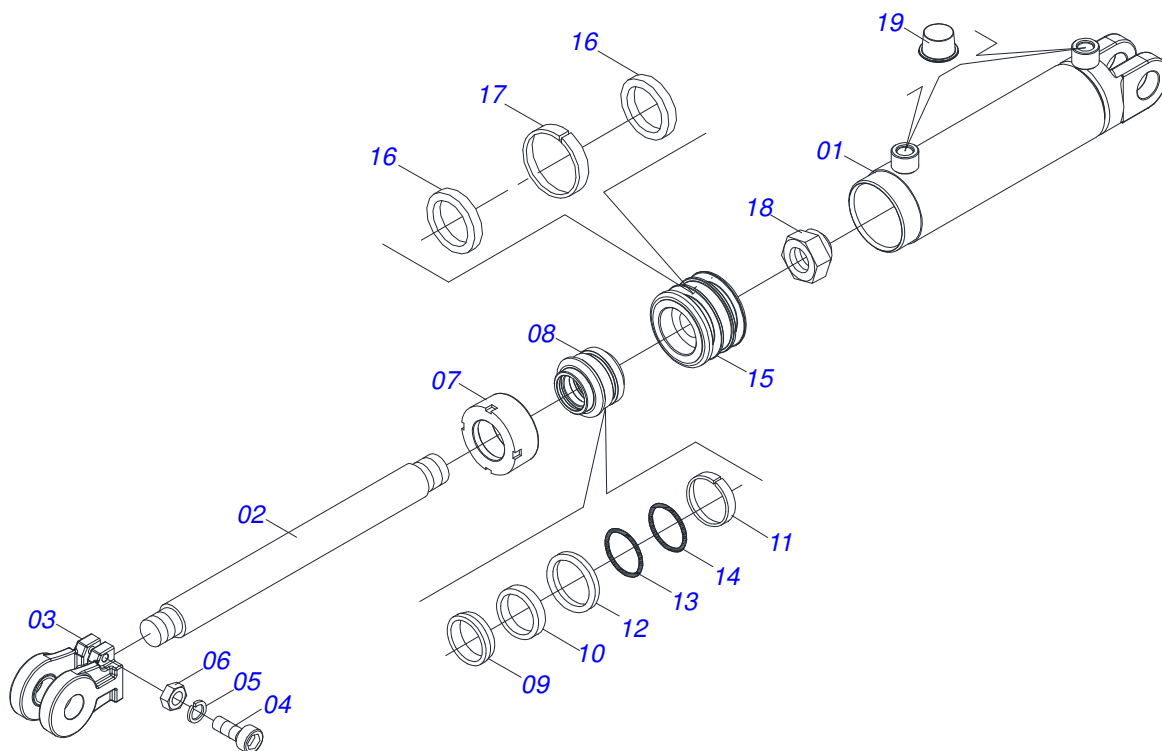

Item	Code	Description	QT
01	0511064734	3" X 15" CYLINDER CASE	01
02	0531019381	1.7" X 16" TURNBUCLE	01
03	0502040747	FORK	01
04	0503011094	3/8" X 2" BOLT C C S I 12.9	01
05	0503010025	3/8 SPRING WASHER	01
06	0503010026	3/8" NUT	01
07	0502011899	MOBILE COVER	01
08	0502011897	RING SUPPORT	01
09	0503010761	D-1750 SCRAPER RING	01
10	0503010990	GASKET	01
11	0503010949	W2-2000-500 PK RING G.E	01
12	0503011059	8-334 BACK-UP RING	01
13	0503010343	2-334 N 3006-9B O'RING	01
14	0503010345	2-218 N 3006-9B O'RING	01
15	0502011898	1.8" X 3.0" PISTON	01
16	0503012768	3750-2250 GASKET	02
17	0503010992	W2-3000-500 PK RING G.E	01
18	0503010063	1" SELF-ALIGNING NUT	01
19	0503030384	CON N-001 PLUG	02
20	0501033655	HYDRAULIC CYLINDER REPAIR KIT	01