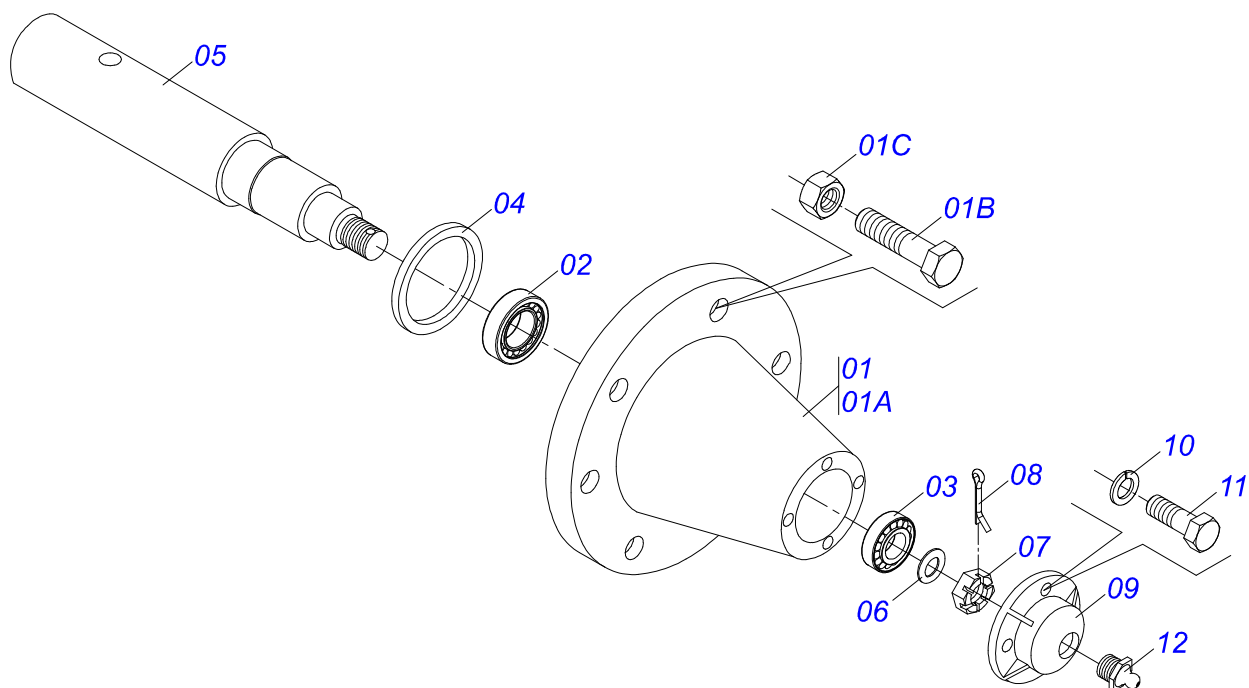

Item	Code	Description	QT
01	0501110738	CARRYING WHEEL HUB	01
01A	0502012260	CAIXA RODADO TRANSPORTE GCRO 2240	01
01B	0501010186	PARAFUSO ROD 5/8UNF X 2.1/8CR	08
01C	0503010064	5/8 UNF CONIC NUT	08
02	0503011156	ROLAMENTO 2780/2720 IMP	01
03	0503010008	ROLAMENTO 3780/37203	01
04	0503013314	RETENTOR 5166-GB 63,5 X 110 X 13 ARCA	01
05	0511012494	SPINDLE	01
06	0511012492	ARRUELA LISA 28 X 46 X 6,30	01
07	0503030009	1" CASTLE NUT	01
08	0503010018	5/32 X 1-1/2 COTTERPIN	01
09	0502020591	PROTECCION COVER	01
10	0503011444	SPRING WASHER	04
11	0503010358	5/16" X 5/8" BOLT	04
12	0503010002	1800 GREASE FITTING	01