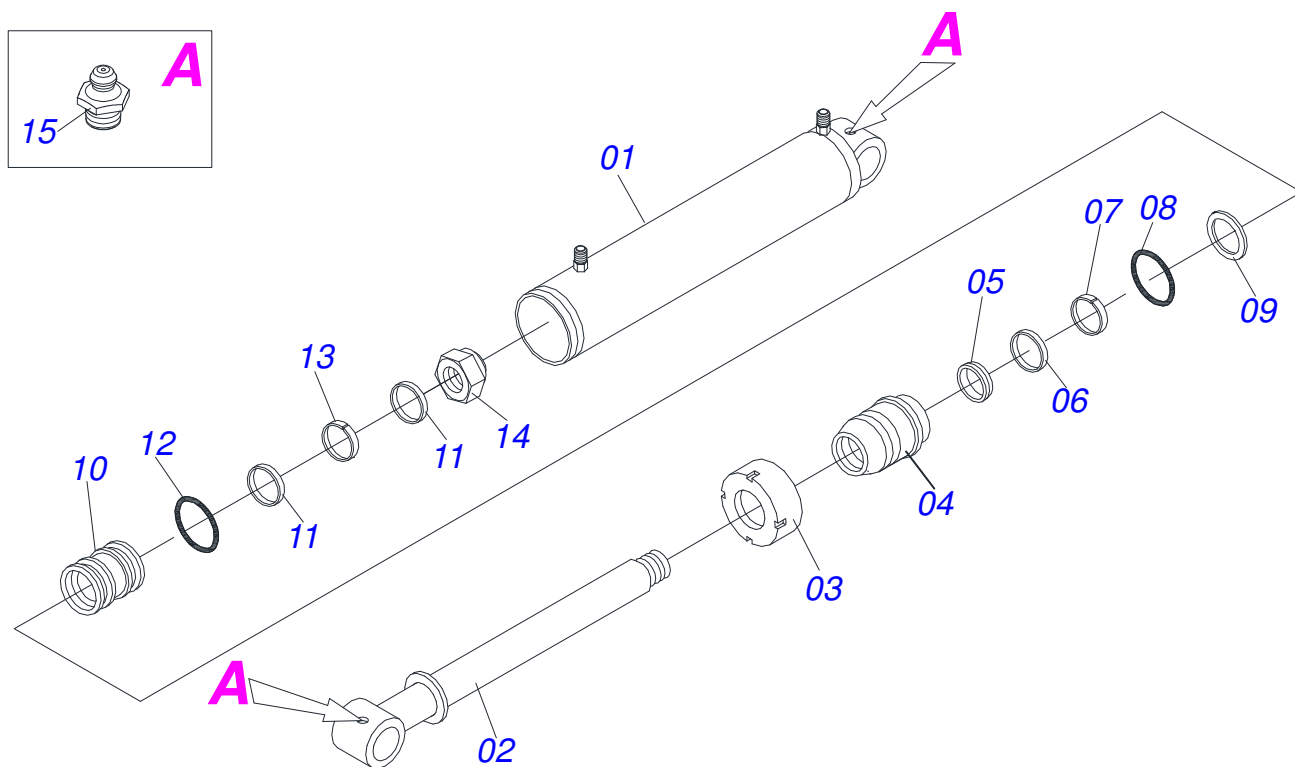

Item	Code	Description	QT
00	0511041599	2" X 5" X 25.75" X 13.62" HYDR CYLINDER	01
01	0511064729	5" X 22" CYLINDER CASE	01
02	0511064728	2" X 23" TURNBUCLE	01
03	0502010382	5" HEAD	01
04	0502011000	2" X 5" RING SUPPORT	01
05	0503010039	D-2000 SCRAPER RING	01
06	0503010991	PACKING 1870-2000-375-B	01
07	0503010952	W2-2250-500 PK RING G.E	01
08	0503010351	2-425 N 3006-9B O'RING	01
09	0503011062	8-425 BACK-UP RING	01
10	0502010963	2.0" X 5.0" PISTON	01
11	0503010552	PACKING 3750-4250-625-B	02
12	0503010345	2-218 N 3006-9B O'RING	01
13	0503010974	W2-5000-500 PK RING G.E	01
14	0503010817	1-1/4" SELF-ADJUSTING NUT	01
15	0503010002	1800 GREASE FITTING	02
16	0501031961	HYDRAULIC CYLINDER REPAIR KIT	01