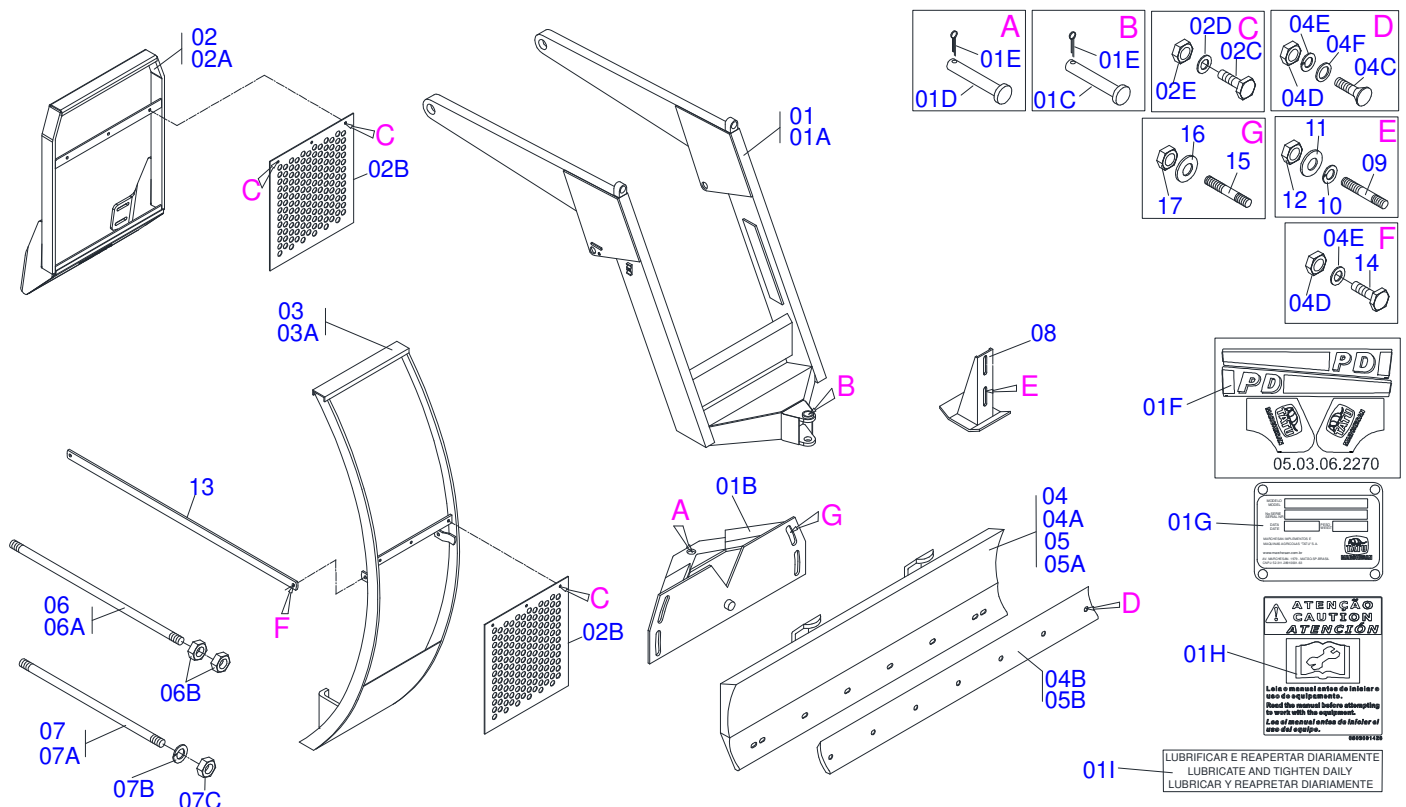

Item	Código	Descrição	Ver Pág.	QT
00	0909090740	GUIA SUP. M. ALTA/BAIXA S-0907	2	01
01	0511046192	SUPT MOV COMPL PD VTR 1280-4R		01
01A	0521063345	SUORTE MOVEL PD VTR 1280-4R		01
01B	0501062637	SUORTE REGD 5/8 PD 2600		01
01C	0521010618	EIXO JUNCAO 37,50 X 220 V 880-4 ZN		01
01D	0521010612	EIXO JUNCAO 37,50 X 100 PAM 900 ZN		01
01E	0503010010	CONTRAPINO 1/4 X 2.1/2		02
01F	0503062270	CONJUNTO ETIQUETA ADESIVA PD 2014		01
01G	0503034003	ETIQUETA IDENTIFICAÇÃO ALUMINIO MARCHESAN 61X118		01
01H	0503031428	ETIQUETA ADESIVA ATENCAO LER MANUAL		01
01I	0503031827	ETIQUETA ADESIVA LUBRIFICACAO E REAPERTO DIARIO		01
02	0511046439	GUIA SUPT MOV BAIXA PD COMPL S-1107		01
02A	0511069391	GUIA SUPT MOVEL PD VTR BM 100-4		01
02B	0501014687	TELA 700 X 790		01
02C	0503010751	PARAFUSO 3/8 UNC X 1.1/4 CS G.5 ZN		03
02D	0501010984	ARRUELA LISA 10,50 X 27 X 3,00 ZN		03
02E	0503010026	PORCA SEXTAVADA 3/8 UNC G.5 ZN		03
03	0501049367	GUIA SUP MOVEL ALTA COMP VTR1380-4S		01
03A	0511061956	GUIA SUORTE MOVEL VTR 1380-4S		01
03B	0501014687	TELA 700 X 790		01
04	0501047708	PORTA RASPADOR 2400 S/SAPATA		01
04A	0501067999	PORTA RASPADOR 2390 C/FIX P/VARAO PD 2400		01
04B	0622360016	RASPADOR REV 2400 PD		01
04C	0501012240	PARAF 5/8 UNC X 2.1/2 CEPQ G.5 ZN		08
04D	0503010013	PORCA SEXTAVADA 5/8 UNC G.5 ZN		08
04E	0503010027	ARRUELA PRESSAO 5/8 ZN 1K01574		08
04F	0501012140	ARRUELA LISA 16,50 X 40 X 4,00 ZN		08
05	0501047710	PORTA RASP 2600 C/FIX P/VARAO P/PD		01
05A	0501068001	PORTA RASPADOR 2590 C/FIX P/VARAO		01
05B	0622360011	RASPADOR REV 2600		01