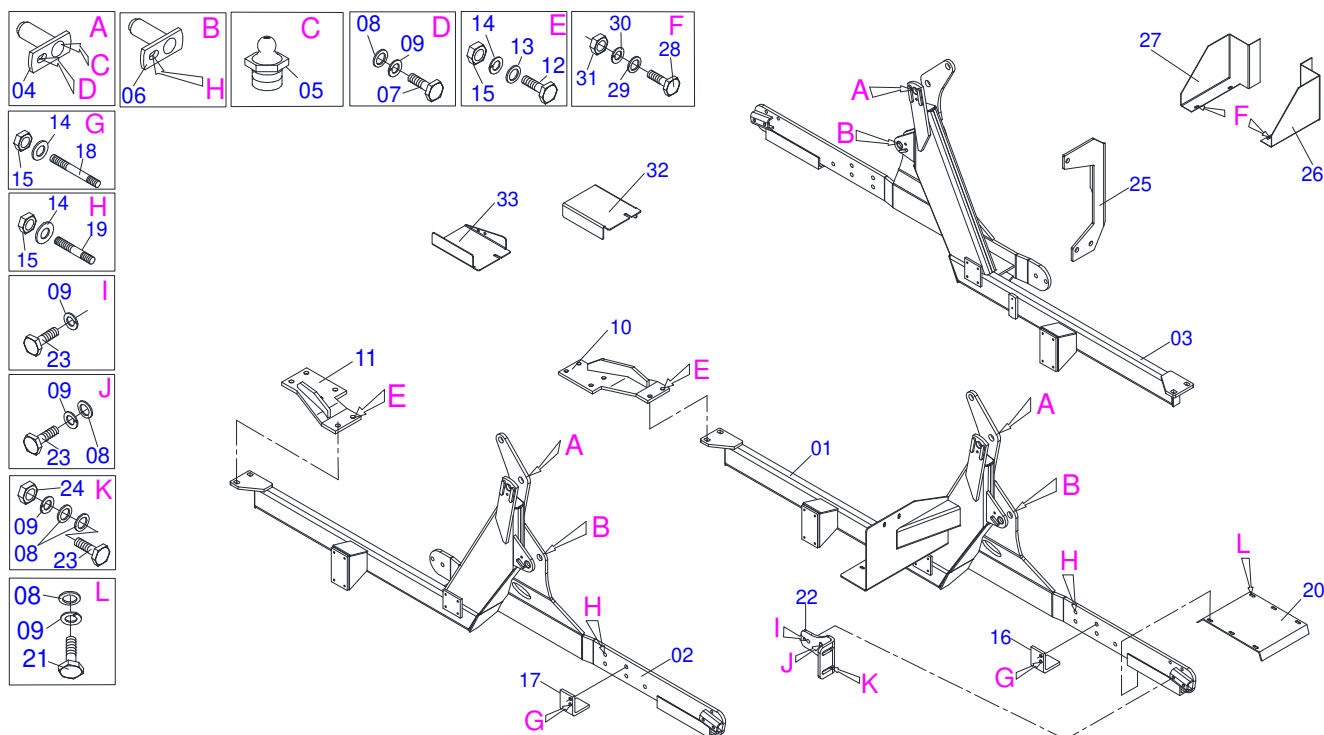

CATÁLOGO DE PEÇAS

PD - PLAINAS DIANTEIRAS

Código:

0501091471

Produto:

PD VALTRA BH 145/185-4 SHT BT CD CS SC

Série:

S-0907

MARCHESAN

INDICE

0909090743	CHASSI VTR 145A185-4 BT/SHT-S-0907	1
0909090740	GUIA SUP. M. ALTA/BAIXA S-0907	2
0909090744	CIRC.HIDR.VTR BM 145A185-4 BT/SHT-S-0907	3
0909090745	CIRC.HIDR.VTR BM 145A185-4 BT/SHT CARDAN S-0907	4
0909090747	CIRC.HIDR.VTR BM 145A185-4 BT S-0907	5
0909090746	CIL.HIDR.50.8X101.6X1093 DIR/ESQ.	6

Item	Código	Descrição	Ver Pág.	QT
00	0511046145	CIL H 50,8 X 101,6 X 1093 X 472 ESQ		01
00.	0511046144	CIL H 50,8 X 101,6 X 1093 X 472 DIR		01
01	0511068883	CAMISA 101,6 X 585 ESQ PD VTR		01
01A	0511068884	CAMISA 101,6 X 585 DIR PD VTR		01
02	0502010778	SUPORTE ANEIS 50,8 X 101,6		01
03	0502010017	TAMPA MOVEL 101,6		01
04	0511068874	EXTENSOR 50,80 X 715,5 PD VTR		01
05	0502010992	EMBOLO 50,8 X 101,6		01
06	0503010043	GAXETA 3750-3250 B		02
07	0503010345	ANEL O RING 2-218 N 3006-9B 1G04609		01
08	0503011061	ANEL BACK-UP 8-342 1G31076		01
09	0503010338	ANEL O RING 2-342 N 3006-9B 1G04619		01
10	0503010952	ANEL G.I.2 X3X1/2 W2-2250-500 PK		01
11	0503010039	ANEL RASPADOR D-2000 1G24231		01
12	0503010991	GAXETA 1870-2000-375-B 1G17225		01
13	0503010994	ANEL G.E.4 X 3 X 1/2 W2-4000-500 PK		01
14	0503010817	PORCA SEXTAVADA AUTOTRAVANTE COM NYLON 1.1/4 UNF ALTA G.5 ZN		01
15	0503010002	GRAXEIRA 1800		02
16	0503030387	PLUG CILINDRICO N-004		02