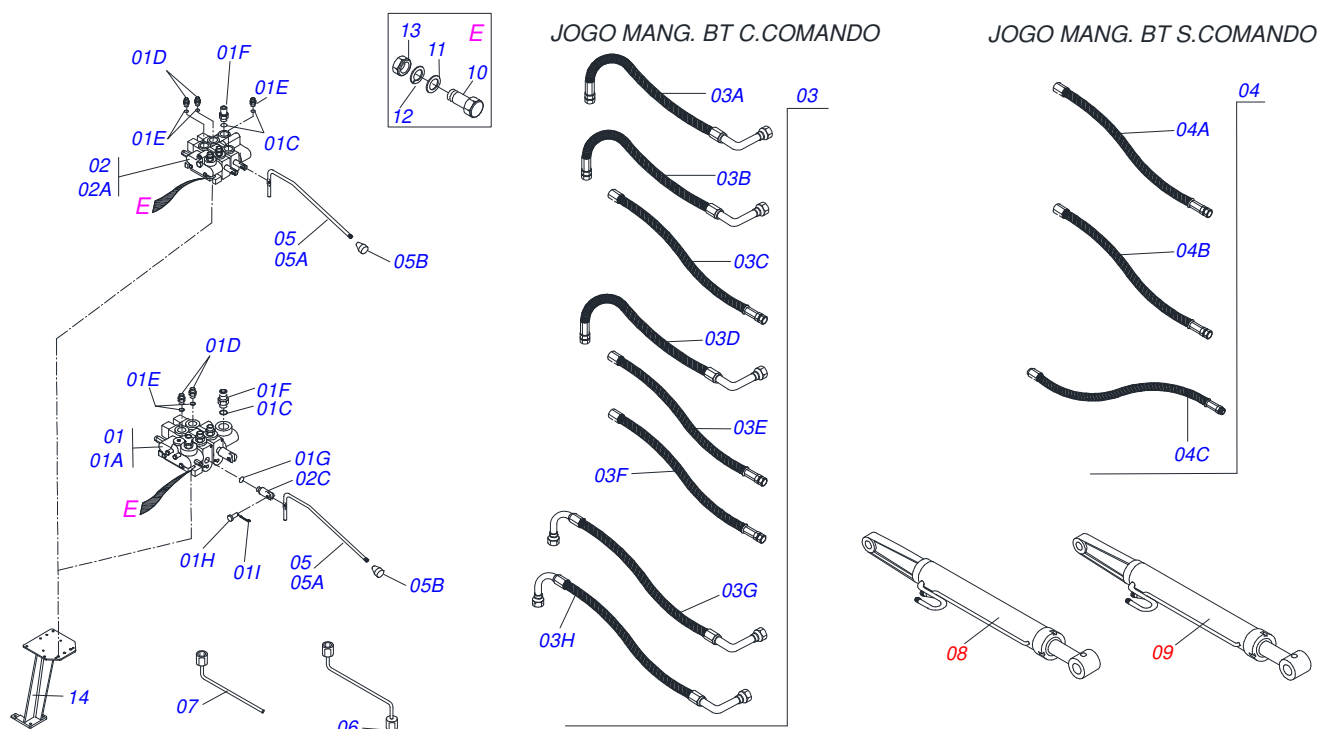

Item	Código	Descrição	Ver Pág.	QT
01	0501041627	COM DUPLO 1/2" COMPL		01
01A	0503060016	COM DUPLO 1/2"		01
01B	0511010111	NIPLE 7/8 NF X 3/4 NF SEXT 1 X 43		04
01C	0503010045	ANEL O RING 2-116 N 3006-9B 1G05420		04
01C.	0503010045	ANEL O RING 2-116 N 3006-9B 1G05420		02
01D	0501010589	NIPLE R. 1.1/16UN SEXT 1.1/4 X 52		01
01D.	0501010589	NIPLE R. 1.1/16UN SEXT 1.1/4 X 52		01
01E	0503011109	ANEL O RING 2-119 N 3006 9B		01
01E.	0503011109	ANEL O RING 2-119 N 3006 9B		02
01F	0501010591	BICO R1.1/6 UNC (SEXT.1.1/4 X 74) P/MANG 1		01
01F.	0501010591	BICO R1.1/6 UNC (SEXT.1.1/4 X 74) P/MANG 1		01
01G	0503011109	ANEL O RING 2-119 N 3006 9B		01
01H	0521010533	EIXO JUNCAO 7,85 X 25 ZN		02
01H.	0521010533	EIXO JUNCAO 7,85 X 25 ZN		01
01I	0503010140	CONTRAPINO 1/8 X 3/4		02
01I.	0503010140	CONTRAPINO 1/8 X 3/4		01
02	0501040871	COM SIMPL 1/2" COMPL RAC		01
02A	0503060080	COM SIMPL 1/2"		01
02B	0501010590	NIPLE R 7/8 NF SEXT 1 X 48 1G21300		02
02C	0503030347	FIXD SUP ALAV M8 X 1,25 X 45 COM1/2		01
03	0501058082	JOGO MANG PD VTR BH 145/165-4 BTCD		01
03A	0501081300	MANG 1/2 X 250 TR-TC		01
03B	0501081299	MANGUEIRA 1/2 X 300 TR-TC		01
03C	0501080120	MANGUEIRA 1/2 X 400 TR-TR		01
03D	0501080093	MANGUEIRA 1/2 X 1300 TR-TC 1G68648		02
03E	0501080021	MANGUEIRA 1/2 X 1300 TR-TR		02
03F	0501080346	MANG 1/2 X 2000 TR-TR		02
03G	0501080896	MANG 1/2 X 2300 TC-TC		02
03H	0501080041	MANG 1/2 X 2800 TC-TC		01
04	0501057873	JOGO MANG PD VTR BH 145/165-4 BT SC		01
04A	0501080021	MANGUEIRA 1/2 X 1300 TR-TR		02