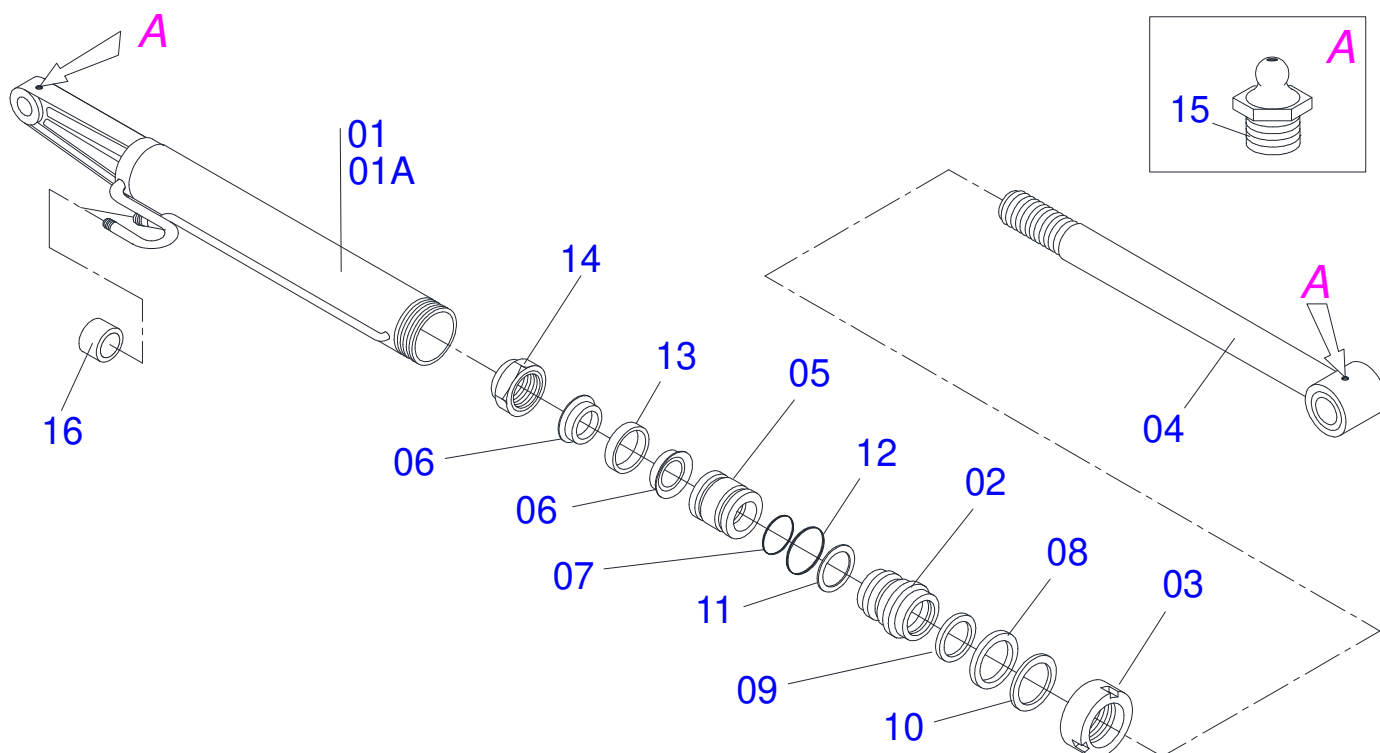

Item	Código	Descrição	Ver Pág.	QT
00	0511046145	CIL H 50,8 X 101,6 X 1093 X 472 ESQ		01
00.	0511046144	CIL H 50,8 X 101,6 X 1093 X 472 DIR		01
01	0511068883	CAMISA 101,6 X 585 ESQ PD VTR		01
01A	0511068884	CAMISA 101,6 X 585 DIR PD VTR		01
02	0502010778	SUPORTE ANEIS 50,8 X 101,6		01
03	0502010017	TAMPA MOVEL 101,6		01
04	0511068874	EXTENSOR 50,80 X 715,5 PD VTR		01
05	0502010992	EMBOLO 50,8 X 101,6		01
06	0503010043	GAXETA 3750-3250 B		02
07	0503010345	ANEL O RING 2-218 N 3006-9B 1G04609		01
08	0503011061	ANEL BACK-UP 8-342 1G31076		01
09	0503010338	ANEL O RING 2-342 N 3006-9B 1G04619		01
10	0503010952	ANEL G.I.2 X3X1/2 W2-2250-500 PK		01
11	0503010039	ANEL RASPADOR D-2000 1G24231		01
12	0503010991	GAXETA 1870-2000-375-B 1G17225		01
13	0503010994	ANEL G.E.4 X 3 X 1/2 W2-4000-500 PK		01
14	0503010817	PORCA SEXTAVADA AUTOTRAVANTE COM NYLON 1.1/4 UNF ALTA G.5 ZN		01
15	0503010002	GRAXEIRA 1800		02
16	0503030387	PLUG CILINDRICO N-004		02