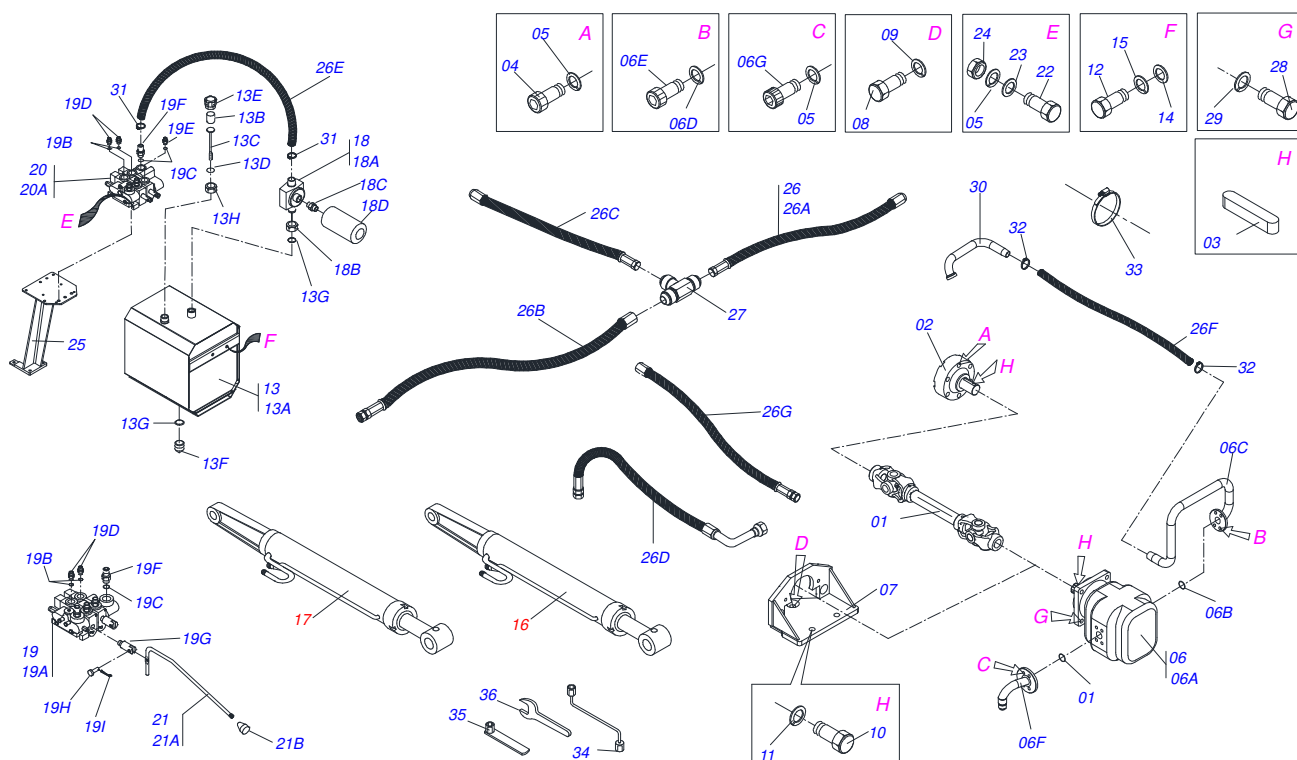

Item	Código	Descrição	Ver Pág.	CS CD
01	0521040135	CARDAN 20 X 506 T10/T10 CC1071/6		01 01
02	0521016647	FLANGE ACOPL PCA VTR 800-4		01 01
03	0503031031	CHAVETA Q 1/4 X 35		02 02
04	0503011313	PARAF M 8 X 1,25 X 50 C C S I 12.9		06 06
05	0503010025	ARRUELA PRESSAO 3/8 ZN 1K01527		10 10
06	0511046336	BOMBA C/DUTOS VTR BH 145-4 S-0907		01 01
06A	0503062013	BOMBA H40 EIXO1CHV 3129615485		01 01
06B	0503010173	ANEL O RING 2-220 N 3006-9B		02 02
06C	0511069226	DUTO SUCCAO BOMBA VTR BH 145-4		01 01
06D	0503010180	ARRUELA PRESSAO 7/16 ZN 1K01546		04 04
06E	0503010355	PARAFUSO 7/16 UNC X 1 C S G.2 ZN		04 04
06F	0511069050	DUTO PRESSAO BOMBA VTR 1280-4R		01 01
06G	0503010237	PARAFUSO 3/8 UNC X 1 C S G.5 ZN		04 04
07	0511069225	SUPT BOMBA PD VTR BH 145-4 S-0907		01 01
08	0503011167	PARAFUSO M16 X 2 X 30 C S 10.9 ZN		03 03
09	0503010027	ARRUELA PRESSAO 5/8 ZN 1K01574		03 03
10	0503013378	PARAF M16 X 2 X 50 C S 10.9 ZN		02 02
11	0503010019	ARRUELA PRESSAO 1/2 ZN 1K01556		02 02
12	0501010161	PARAFUSO 1/2 UNC X 1.1/4 C S G.2 ZN		04 04
13	0501049879	RESERVATORIO OLEO COMPL PD TM 120-4		01 01
13A	0511063248	RESERVATORIO OLEO NH TM 120-4		01 01
13B	0503030044	ELEM FILTRANTE AR PD CBT		01 01
13C	0501060975	MEDIDOR OLEO 155 PD CBT,V,MF,FORD		01 01
13D	0503010185	ANEL O RING 2-221 N 3006-9B		01 01
13E	0502020472	CORPO TAMPA TANQUE PD SHT		01 01
13F	0503031604	BUJAO 1/2 BSP X 17		01 01
13G	0503010046	ANEL O RING 2-216 N 3006-9B		01 01
13H	0501016309	PORCA R2 UNC 16 FPP X SEXT 2.5/16		01 01
14	0511017302	ARRUELA LISA 13,50 X 32,50 X 3,0 ZN		04 04
15	0503010019	ARRUELA PRESSAO 1/2 ZN 1K01556		04 04
16	0511046144	CIL H 50,8 X 101,6 X 1093 X 472 DIR		01 01