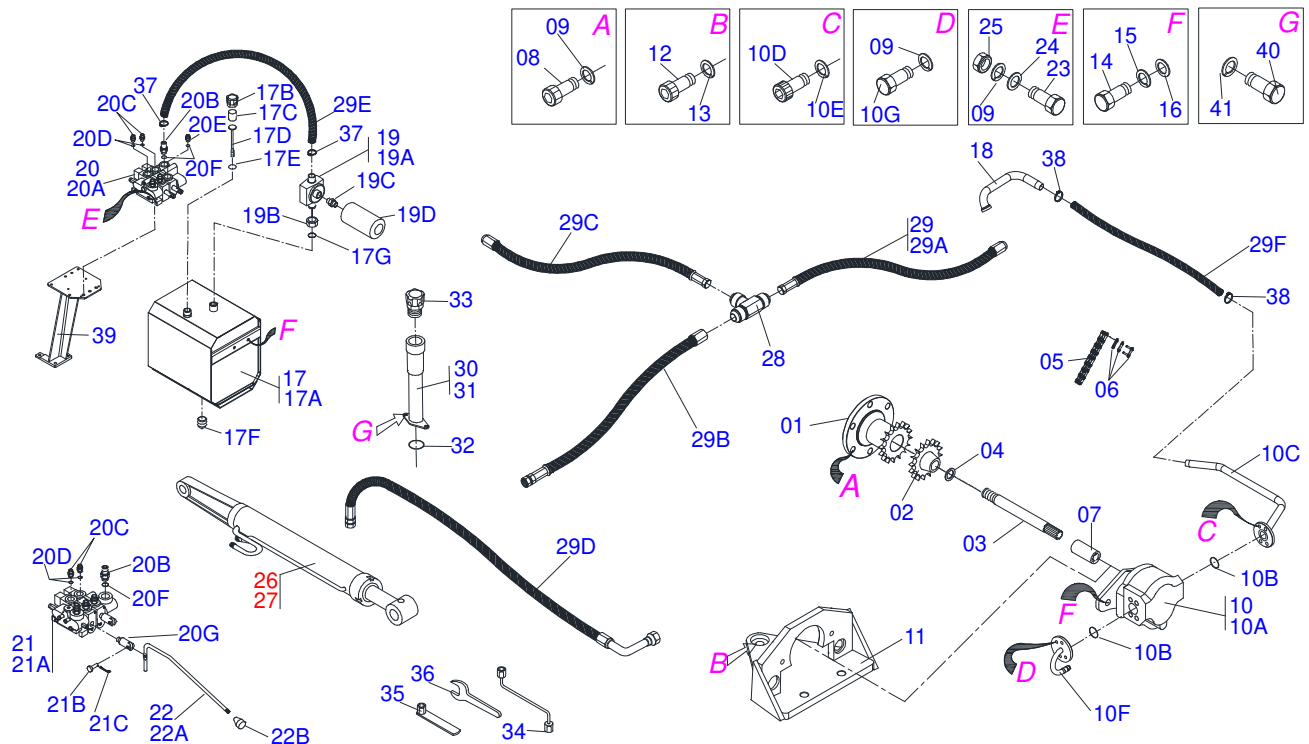

Item	Código	Descrição	Ver Pág.	CS	CD
01	0502040772	FLANGE C/RODA DENT 16Z PD VTRBH 165		01	01
02	0503050075	ENGR 16Z P 15,88 (5/8) PD F 6600		01	01
03	0511069084	EIXO 308 X 7/8 UNC X 1.1/8-30G		01	01
04	0501010890	ARRUELA ENC ZN		01	01
05	0503010455	CORRENTE 50-2X15 ELOS+EM		01	01
06	0503010560	EMENDA COMUM C/TRAVA 50-2		01	01
07	0503030838	LUVA ACOPL 1.1/8 X 61 ESTR		01	01
08	0503011313	PARAF M 8 X 1,25 X 50 C C S I 12.9		06	06
09	0503010025	ARRUELA PRESSAO 3/8 ZN 1K01527		12	12
10	0511046194	BOMBA C/DUTOS VTR 1280-4R		01	01
10A	0503061770	BOMBA B31 SAE B 2P 12Z MARRUCCI		01	01
10B	0503010173	ANEL O RING 2-220 N 3006-9B		02	02
10C	0501061277	DUTO SUCCAO BOMBA CBT 2105/2400		01	01
10D	0503010355	PARAFUSO 7/16 UNC X 1 C S G.2 ZN		04	04
10E	0503010180	ARRUELA PRESSAO 7/16 ZN 1K01546		08	08
10F	0511069050	DUTO PRESSAO BOMBA VTR 1280-4R		01	01
10G	0503010237	PARAFUSO 3/8 UNC X 1 C S G.5 ZN		04	04
11	0511061934	SUPT BOMBA PD VTR 1280-4A1780-4		01	01
12	0503011167	PARAFUSO M16 X 2 X 30 C S 10.9 ZN		03	03
13	0503010027	ARRUELA PRESSAO 5/8 ZN 1K01574		03	03
14	0501010161	PARAFUSO 1/2 UNC X 1.1/4 C S G.2 ZN		02	02
15	0503010019	ARRUELA PRESSAO 1/2 ZN 1K01556		02	02
16	0511017302	ARRUELA LISA 13,50 X 32,50 X 3,0 ZN		02	02
17	0501049879	RESERVATORIO OLEO COMPL PD TM 120-4		01	01
17A	0511063248	RESERVATORIO OLEO NH TM 120-4		01	01
17B	0502020472	CORPO TAMPA TANQUE PD SHT		01	01
17C	0503030044	ELEM FILTRANTE AR PD CBT		01	01
17D	0501060975	MEDIDOR OLEO 155 PD CBT,V,MF,FORD		01	01
17E	0503010185	ANEL O RING 2-221 N 3006-9B		01	01
17F	0503031604	BUJAO 1/2 BSP X 17		01	01
17G	0503010046	ANEL O RING 2-216 N 3006-9B		01	01