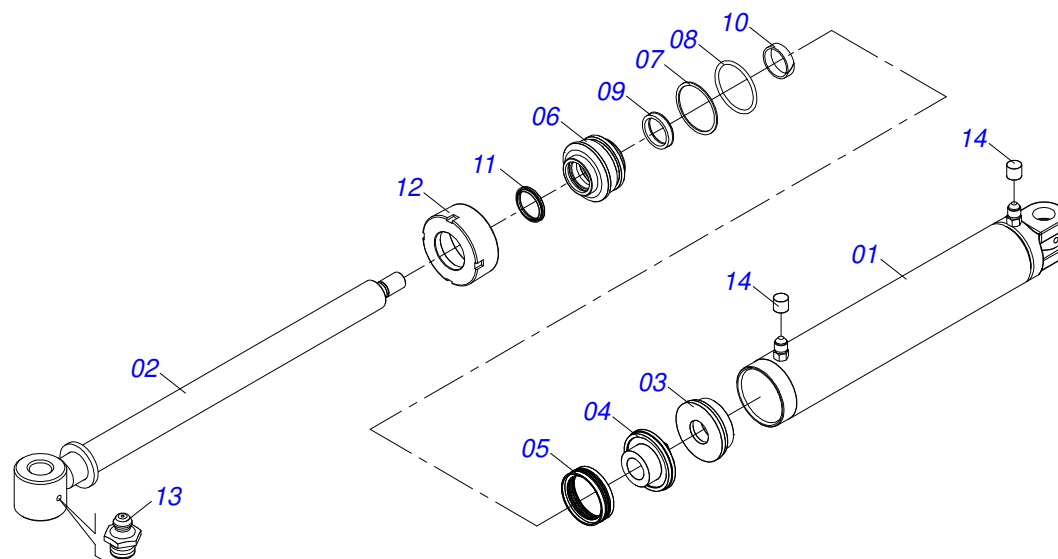

Item	Código	Descrição	Ver Pág.	QT
01	0511065049	CAMISA 150 X 785		01
02	0511065050	EXTENSOR 63,50 X 857		01
03	0561016818	CORPO EMBOLO 63,50 X 150 HASTE		01
04	0502012658	CORPO EMBOLO 150 X R.2.1/4		01
05	0503015912	VEDAÇÃO SELEMASTER DAS PCB1A1500-NCRO		01
06	0502012375	GUIA HASTE CIL H 63,50 X 127		01
07	0503010704	ANEL O RING 2-357 N 3006-9B		01
08	0503010971	ANEL G.I.2.1/2X3X1/2 W2-2750-500 PK		01
09	0503014960	GAXETA RUE302500-Z04 BUZAK		01
10	0503012497	ANEL TEFLON CH 61000 1G06109		01
11	0503010287	ANEL RASPD D-2500 1G24251		01
12	0541010615	TAMPA MOVEL 150		01
13	0503010002	GRAXEIRA 1800		02
14	0503030384	PLUG CON N-001		02