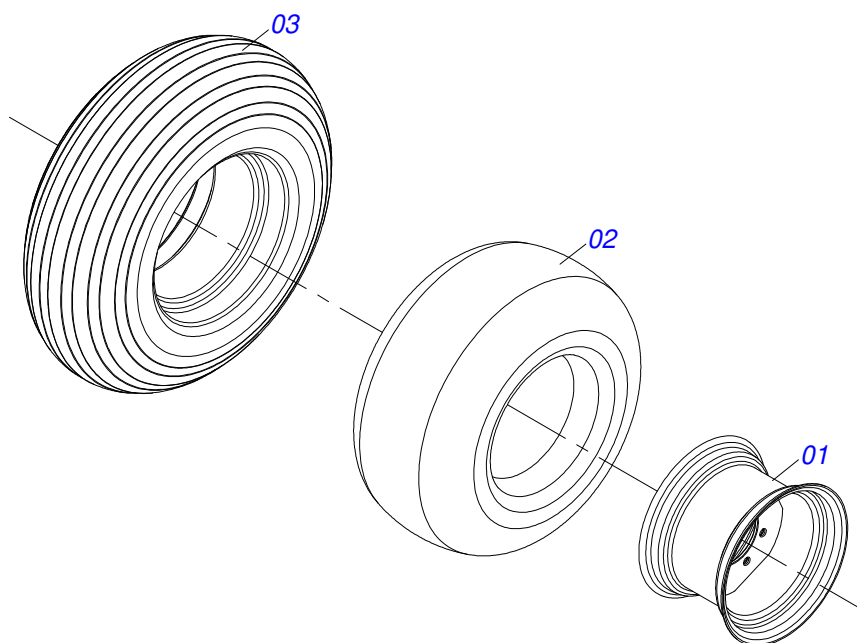

Item	Código	Descrição	Ver Pág.	QT
01	0503012108	RODA 10 LB X 15 X 8F X 203 GCRO		01
02	0503010860	CAMARA AR 11L 15		01
03	0503011469	PNEU 11-15 RAIADO BL - 12L		01