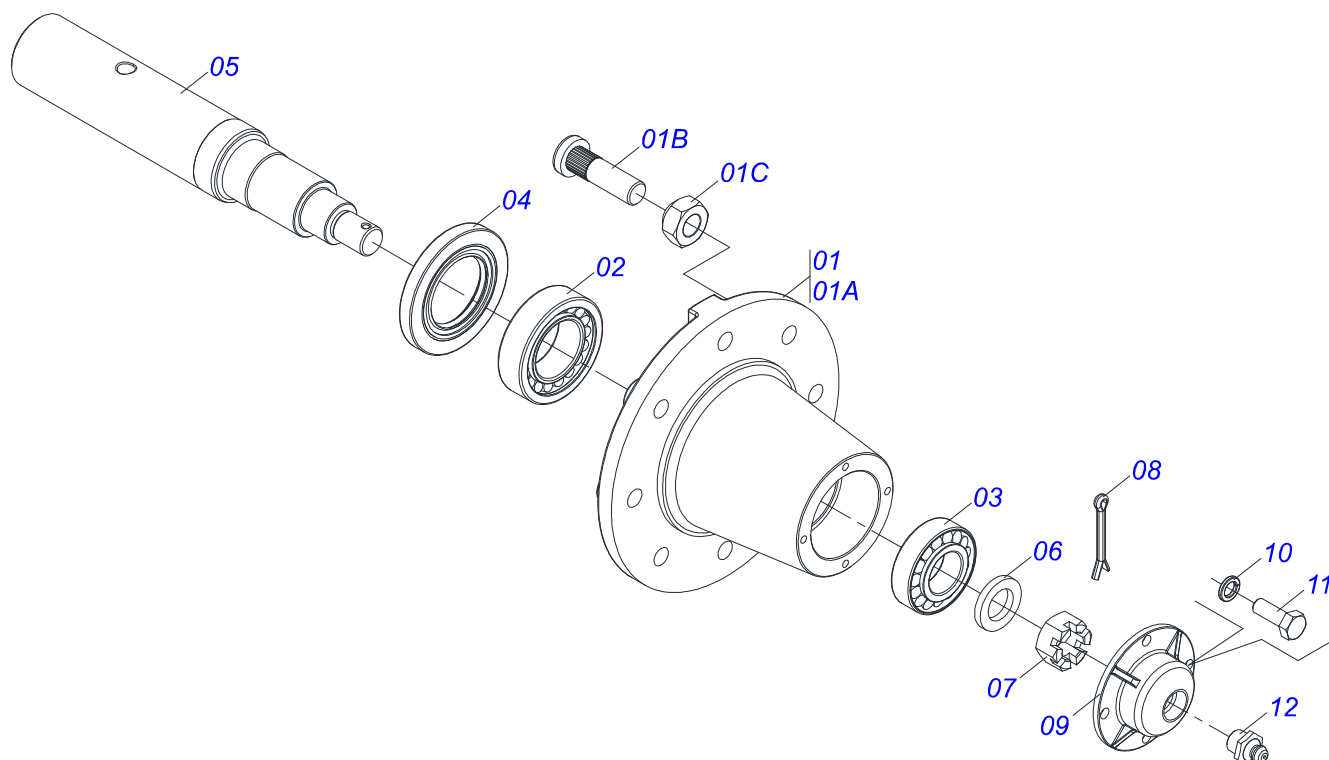

Item	Código	Descrição	Ver Pág.	QT
01	0501110738	CAIXA RODADO TRANSPORTE COM PARAFUSO		01
01A	0502012260	CAIXA RODADO TRANSPORTE		01
01B	0501010186	PARAFUSO RODA 5/8UNFX2.1/8CR G.5 REC ZN		08
01C	0503010064	PORCA CONICA 5/8 NF ZN		08
02	0503010008	ROLAMENTO 3780/3720		01
03	0503014821	ROLAMENTO 2780/2720 NAC		01
04	0503013314	RETENTOR 5166-GB 63,5 X 110 X 13 ARCA		01
05	0511012494	PONTA EIXO		01
06	0511012492	ARRUELA LISA 28 X 46 X 6,30 ZN		01
07	0503030009	PORCA CASTELO 1 UNS 14FPP X 22 ZN		01
08	0503010018	CONTRAPINO 5/32 X 1.1/2		01
09	0502020591	TAMPA PROTETORA		01
10	0503011444	ARRUELA PRESSAO 5/16 SA		04
11	0503010358	PARAFUSO 5/16 UNC X 7/8 C S G.5 ZN		04
12	0503010002	GRAXEIRA 1800		01