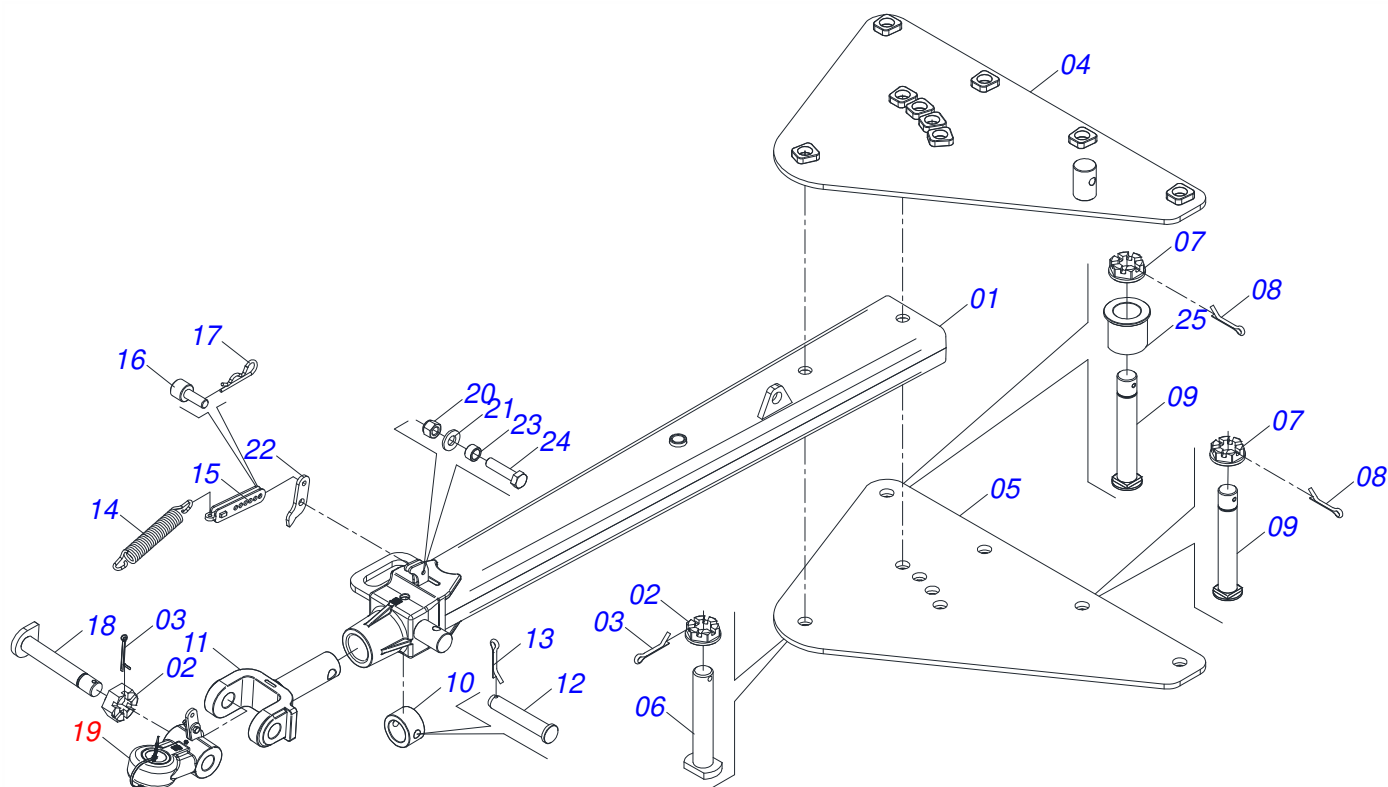

Item	Código	Descrição	Ver Pág.	QT
01	0521068249	BARRA TRAÇÃO (EIXO 2) GAPCR-HD		01
02	0502040558	PORCA CASTELO 2 UNS 10FPP SEXTAVADO 99 SA		02
03	0503010074	CONTRAPINO 3/8 X 4		02
04	0521068246	PLACA SUPERIOR (EIXO 2)		01
05	0521068247	PLACA INFERIOR (EIXO 2) GAPCR-HD		01
06	0521068248	EIXO JUNÇÃO COM TRAVA (50,80 X 273)		01
07	0501811301	PORCA CASTELO 1.1/2UNC 6FPP S2.5/16 SA		05
08	0503010010	CONTRAPINO 1/4 X 2.1/2		05
09	0521811880	EIXO JUNCAO 37,50 X 230 X PQ R.1./2 GAPCW SA		05
10	0502040263	ANEL TRAVA ENGATE 32M 106		01
11	1902040897	U ENGATE TRATOR 3		01
12	0561017306	EIXO JUNCAO 31,50 X 130		01
13	0503010523	CONTRAPINO 1/4 X 2 1G13201		01
14	0503031741	MOLA TRACAO 45,0 X 290 X 7,0 CLASSE C		01
15	0531061607	REGULADOR MOLA		01
16	0591014558	EIXO FIXACAO REGULADOR MOLA		01
17	0503030285	CUPILO 4 X 60		01
18	0531061122	EIXO ARTICULADOR 2 UNS 10FPP X 241,50		01
19	0531040171	ENGATE COMPLETO		01
20	0503010589	PORCA SEXTAVADA AUTOTRAVANTE COM NYLON 1/2 UNC ALTA G.5 ZN		01
21	0501010937	ARRUELA LISA 13,50 X 28 X 3,00 ZN		01
22	0591014554	ORELHA TRASEIRA FIXACAO MOLA		01
23	0591014552	LUVA Ø19 X Ø13,50 X 11		01
24	0503010740	PARAFUSO 1/2 UNC X 2 CS G.5 ZN		01
25	0591013086	LUVA Ø52,8 X Ø78 X 76 (PINO Ø2")		01