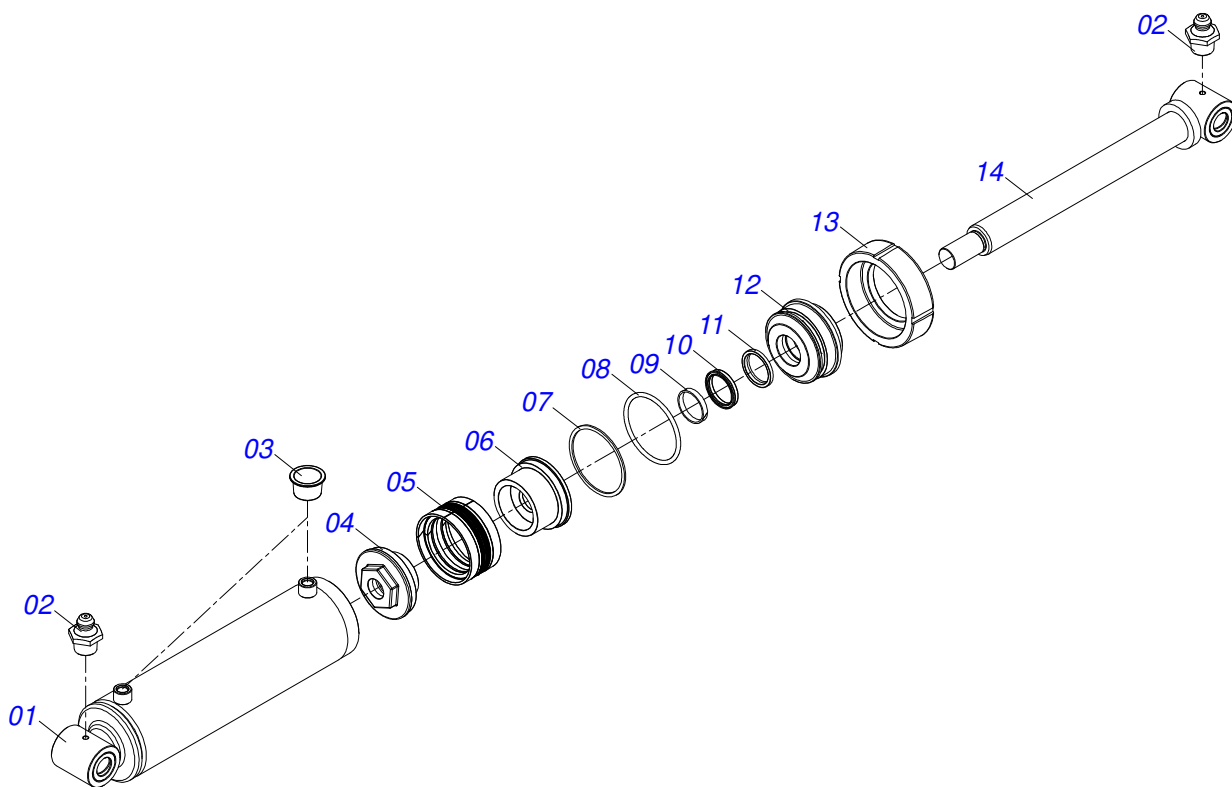

Item	Código	Descrição	Ver Pág.	QT
01	0521061746	CAMISA CILINDRO 127 X 497		01
02	0503010002	GRAXEIRA 1800		02
03	0503030384	PLUG CON N-001		02
04	0502012645	CORPO EMBOLO 127 R.1.1/2 UNF		01
05	0503015643	VED SELEMASTER DSM PCUB000013 PCK 001270-N8CO		01
06	0561016583	CORPO EMBOLO 53,98 X 127 HASTE		01
07	0503011062	ANEL BACK-UP 8-425		01
08	0503010351	ANEL O RING 2-425 N 3006-9B		01
09	0503015641	ANEL SLYDRING GR6900530-HM061		00
10	0503015642	VEDACAO U-CUP RUUB000970		01
11	0503015715	VEDACAO SCRAPER WAE302125-Z201		01
12	0502012646	SUPORTE ANEIS 53,98 X 127		01
13	0502010382	TAMPA MOVEL 127		01
14	0521061684	EXTENSOR 56,98 X 590,50		01