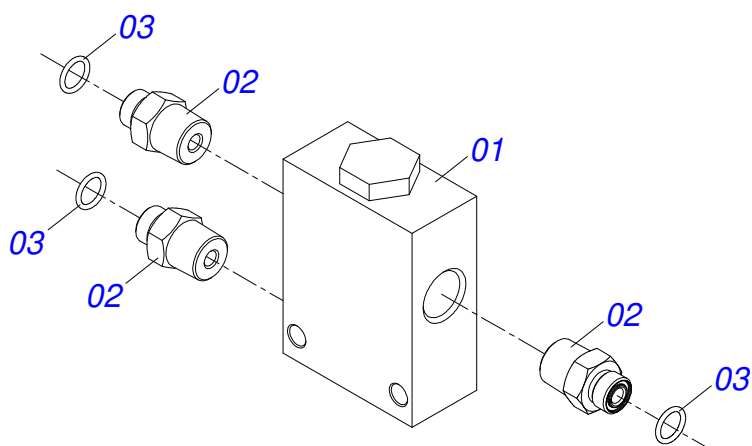

Item	Código	Descrição	Ver Pág.	QT
01	0501080911	MANGUEIRA 1/2 X 1300 TR-TR TERM OFS		06
02	0501080912	MANGUEIRA 1/2 X 1900 TR-TR TERM OFS		02
03	0501080913	MANGUEIRA 1/2 X 3600 TR-TR TERM OFS		01
04	0501080914	MANGUEIRA 1/2 X 4300 TR-TR TERM OFS		01
05	0501080915	MANGUEIRA 1/2 X 4550 TR-TM TERM OFS		02
06	0501080916	MANGUEIRA 1/2 X 5130 TR-TR TERM OFS		01
07	0511043139	VALVULA SEGURANÇA COMPLETA		01
08	0501080918	MANGUEIRA 1/2 X 5400 TR-TR TERM OFS		01
09	0503013272	ADAPT MACHO T 1/2 OFS PORCA GIR GEN		02
10	0503013273	ADAPT MACHO T 1/2 OFS GASPCW		01
11	0501055695	VALVULA DIVISORA FLUXO COMPLETO (OFS)	10	01
12	0501055696	VALVULA DESCARGA COMPLETA (OFS)	11	01
13	0511058419	CILINDRO HIDRAULICO 50,80 X 101,60 X 514 X 206	5	01
14	0511050114	CILINDRO HIDRÁULICO 63,50X150X965X625	12	01
15	0511050113	CILINDRO HIDRÁULICO 53,98 X 127 X 654 X 346	2	02
16	0501053834	MACHO ENGATE RAPIDO AGRICOLA 1/2 NPT COM TAMPA		04
17	0503013399	CONECTOR CURVO 90G OFS 1/2		02
18	0503032031	NIPLE 3/4UNF X13/16UN OFS X40 C/RED		02
19	0503030923	NIPLE 3/4 UNF X 13/16UN OFS X 40		06