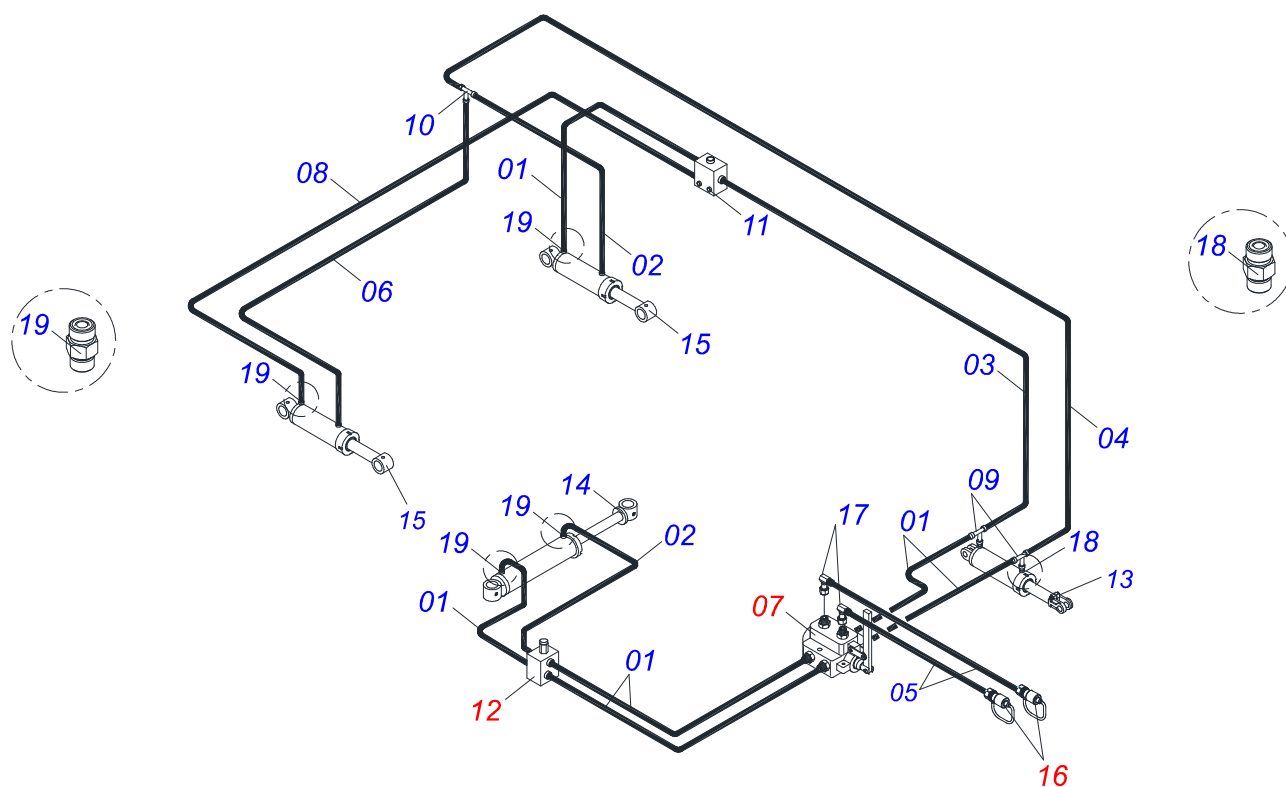

Item	Código	Descrição	Ver Pág.	QT
01	0501080911	MANGUEIRA 1/2 X 1300 TR-TR TERM OFS		06
02	0501080912	MANGUEIRA 1/2 X 1900 TR-TR TERM OFS		02
03	0501080913	MANGUEIRA 1/2 X 3600 TR-TR TERM OFS		01
04	0501080914	MANGUEIRA 1/2 X 4300 TR-TR TERM OFS		01
05	0501080915	MANGUEIRA 1/2 X 4550 TR-TM TERM OFS		02
06	0501080916	MANGUEIRA 1/2 X 5130 TR-TR TERM OFS		01
07	0511043139	VALVULA SEGURANÇA COMPLETA		01
08	0501080918	MANGUEIRA 1/2 X 5400 TR-TR TERM OFS		01
09	0503013272	ADAPT MACHO T 1/2 OFS PORCA GIR GEN		02
10	0503013273	ADAPT MACHO T 1/2 OFS GASPCW		01
11	0501055695	VALVULA DIVISORA FLUXO COMPLETO (OFS)	10	01
12	0501055696	VALVULA DESCARGA COMPLETA (OFS)	11	01
13	0511058419	CILINDRO HIDRAULICO 50,80 X 101,60 X 514 X 206	5	01
14	0511050114	CILINDRO HIDRÁULICO 63,50X150X965X625	12	01
15	0511050113	CILINDRO HIDRÁULICO 53,98 X 127 X 654 X 346	2	02
16	0501053834	MACHO ENGATE RAPIDO AGRICOLA 1/2 NPT COM TAMPA		04
17	0503013399	CONECTOR CURVO 90G OFS 1/2		02
18	0503032031	NIPLE 3/4UNF X13/16UN OFS X40 C/RED		02
19	0503030923	NIPLE 3/4 UNF X 13/16UN OFS X 40		06