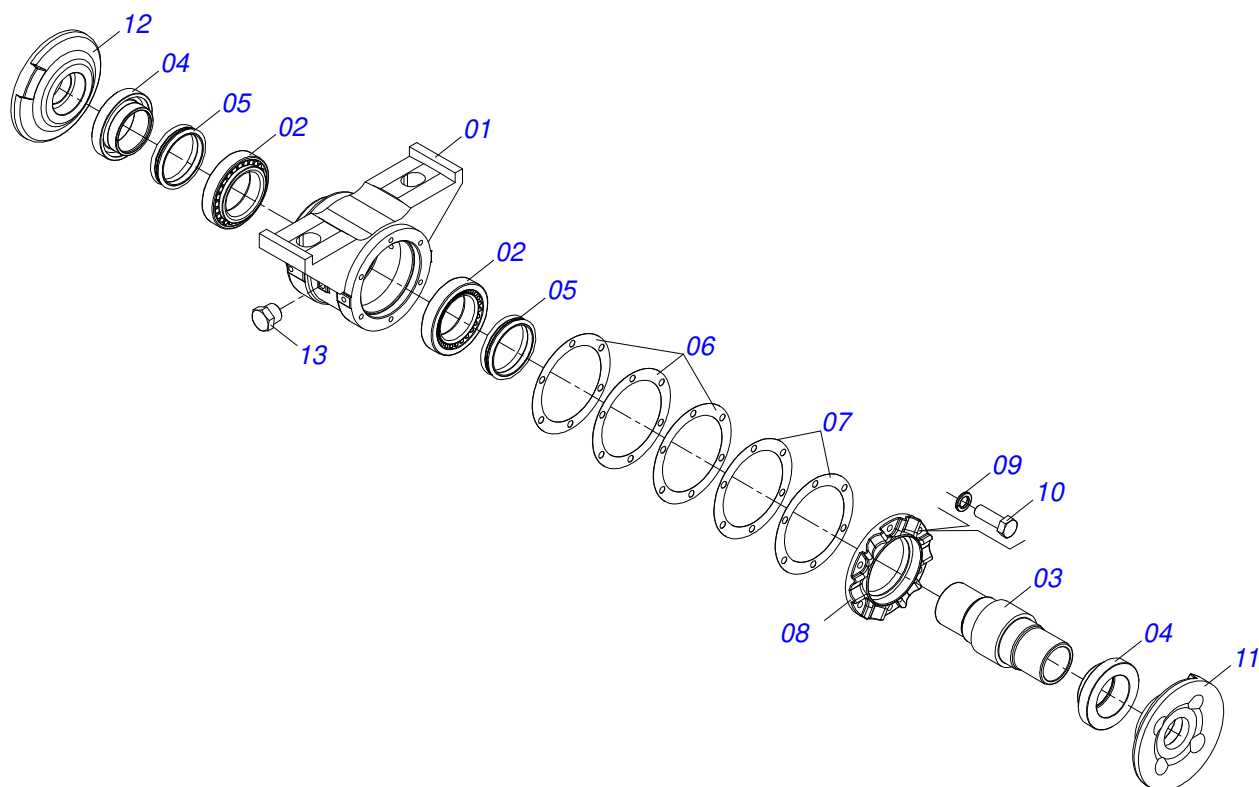

Item	Código	Descrição	Ver Pág.	QT
01	0502012218	CAIXA MANCAL 336 X 2.1/2 GAPCW		01
02	0503010482	ROL 594A/592A TK		02
03	0502040204	EIXO		01
04	0502040119	PORTA RETENTOR COM BUCHA		02
05	0503030029	RETENTOR LP JB-259		02
06	0503030537	JUNTA VEDAÇÃO 210 X 160,5 X 0,4		03
07	0503030687	JUNTA VEDAÇÃO 210 X 160,5 X 0,1		02
08	0502010644	TAMPA CAIXA DM MRO-430/304,8(12")		01
09	0503011440	ARRUELA PRESSAO 1/2 SA		06
10	0503010920	PARAFUSO 1/2 UNC X 1.1/2 C S G.5 ZN		06
11	0502012239	ENCOSTO EXT DISCO MANCAL 330X2.1/2		01
12	0502012238	ENCOSTO INT DISCO MANCAL 330 X2.1/2		01
13	0503010856	BUJAO R3/8" BSPT		02