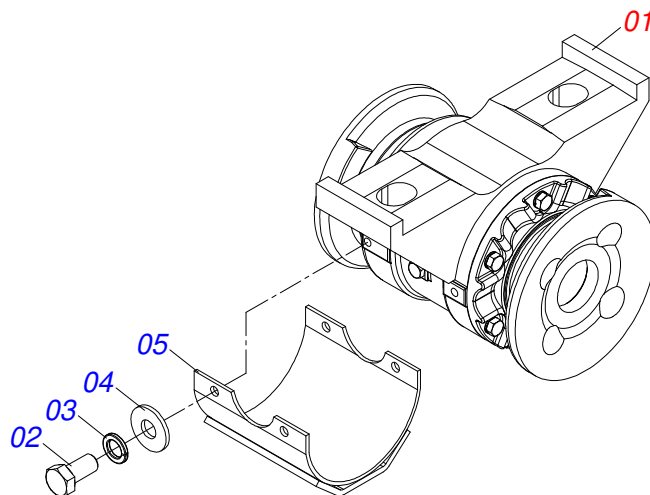

Item	Código	Descrição	Ver Pág.	QT
01	0511045349	MANCAL AGR DM 330 X 2.1/2	15	01
02	0503010834	PARAFUSO 1/2 UNC X 1 C S G.5 ZN		04
03	0503010019	ARRUELA PRESSAO 1/2 ZN 1K01556		04
04	0511017302	ARRUELA LISA 13,50 X 32,50 X 3,0 ZN		04
05	0521067034	CAPA PROTETORA MANCAL COM REFORÇO		01