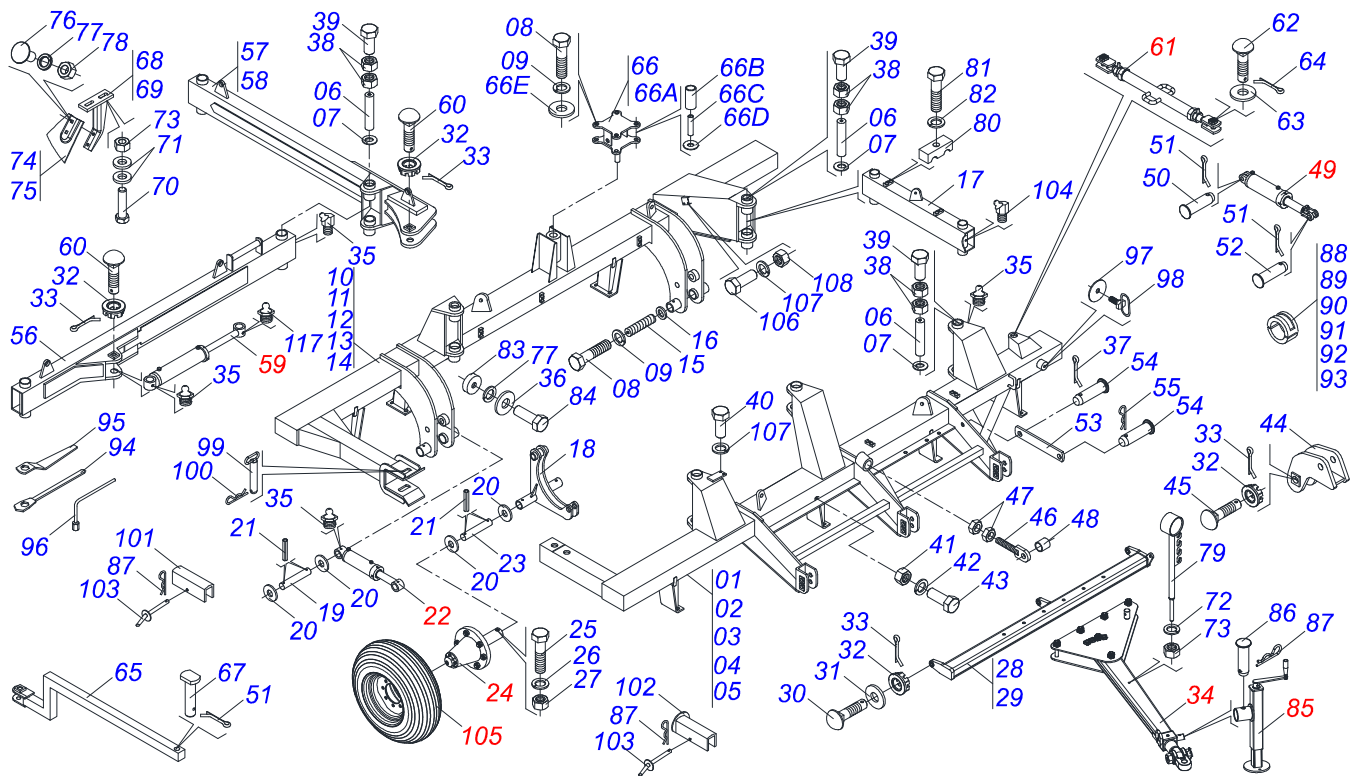

Item	Código	Descrição	Ver Pág.	31	35	39	41	45
001	0511065829	CHASSI DIANTEIRO - 31D		01	00	00	00	00
002	0511065463	CHASSI DIANTEIRO - 35D		00	01	00	00	00
003	0511065465	CHASSI DIANTEIRO - 39D		00	00	01	00	00
004	0511065827	CHASSI DIANTEIRO - 41D		00	00	00	01	00
005	0511065386	CHASSI DIANTEIRO - 45D		00	00	00	00	01
006	0541011899	EIXO JUNCAO 74 X 508		05	05	05	05	05
007	0511013244	ARRUELA LISA 26 X 100 X 12,50 ZN		10	10	10	10	10
008	0503011250	PARAFUSO 1 UNC X 2 C S G.7 ZN		05	05	05	05	05
009	0503010012	ARRUELA PRESSAO 1 ZN 1K01602		05	05	05	05	05
010	0511065830	CHASSI TRASEIRO - 31D		01	00	00	00	00
011	0511065464	CHASSI TRASEIRO - 35D		00	01	00	00	00
012	0511065466	CHASSI TRASEIRO - 39D		00	00	01	00	00
013	0511065828	CHASSI TRASEIRO - 41D		00	00	00	01	00
014	0511065387	CHASSI TRASEIRO - 45D		00	00	00	00	01
015	0531018062	EIXO JUNCAO 408		02	02	02	02	02
016	0521011565	ARRUELA LISA 26,50 X 80 X 9,50 ZN		04	04	04	04	04
017	0511065374	JUNCAO EIXO 3		01	01	01	01	01
018	0511064655	SUPORTE RODADO		02	02	02	02	02
019	0531018105	EIXO ARTICULACAO 31,75 X 300 25 ZN		02	02	02	02	02
020	0501017779	ARRUELA LISA 32 X 60 X 4,75		08	08	08	08	08
021	0503011877	PINO ELASTICO 701194 8 X 60		08	08	08	08	08
022	0511050113	CILINDRO HIDRÁULICO 53,98 X 127 X 654 X 346	2	02	02	02	02	02
023	0531018101	EIXO ARTICULACAO 31,75 X 160		02	02	02	02	02
024	0501055263	RODADO SEM PNEU COM ROLAMENTO NACIONAL	3	04	04	04	04	04
025	0503010547	PARAFUSO 1/2 UNC X 4 C S G.5 ZN		04	04	04	04	04
026	0503010019	ARRUELA PRESSAO 1/2 ZN 1K01556		04	04	04	04	04
027	0503010060	PORCA SEXTAVADA 1/2 UNC G.5 ZN		04	04	04	04	04
028	0511065629	BARRA ENGATE 2585		01	00	00	00	00
029	0511064166	BARRA ENGATE 3685		01	01	01	01	01
030	0531018099	EIXO JUNCAO 37,50 X 190 (PESC. QUAD)		02	02	02	02	02
031	0521011721	ARRUELA LISA 40 X 100 X3,0 GAPCW ZN		03	03	03	03	03