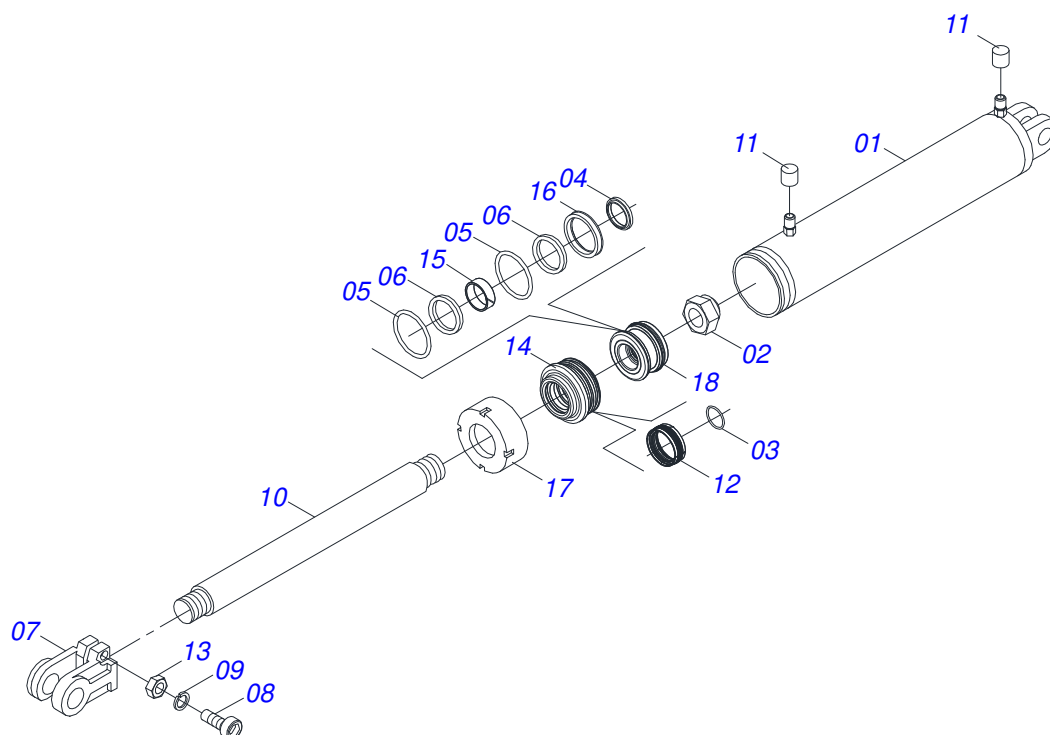

Item	Código	Descrição	Ver Pág.	QT
01	0511061336	CAMISA 101,6 X 398 GCRO 56		01
02	0503010817	PORCA SEXTAVADA AUTOTRAVANTE COM NYLON 1.1/4 UNF ALTA G.5 ZN		01
03	0503010345	ANEL O RING 2-218 N 3006-9B 1G04609		01
04	0503015636	VEDACAO SCRAPER WAE302000-Z04		01
05	0503010338	ANEL O RING 2-342 N 3006-9B 1G04619		02
06	0503011061	ANEL BACK-UP 8-342 1G31076		02
07	0502040747	GARFO 32,54		01
08	0503011094	PARAFUSO 3/8 UNC X 2 C C S I 12.9		01
09	0503011443	ARRUELA PRESSAO 3/8 SA		01
10	0521010422	EXTENSOR CIL HIDR 50,80 X 390		01
11	0503030384	PLUG CON N-001		02
12	0503015633	VEDACAO SELEMASTER DSM PCB0NB102-NCRO		01
13	0503010026	PORCA SEXTAVADA 3/8 UNC G.5 ZN		01
14	0581010678	SUPORTE ANEIS 50,80 X 101		01
15	0503018025	ANEL GUIA W2-2250-750 (3097 AGEL)		01
16	0503018026	GAXETA 1870-2000-375 B POLYMAX		01
17	0502012822	TAMPA MOVEI 101,60		01
18	0502012842	EMBOLO 50,80 X 101,60 GATG		01
19	0511032511R	JOGO REPARO COMPLETO CILINDRO 50,8X101,6		01