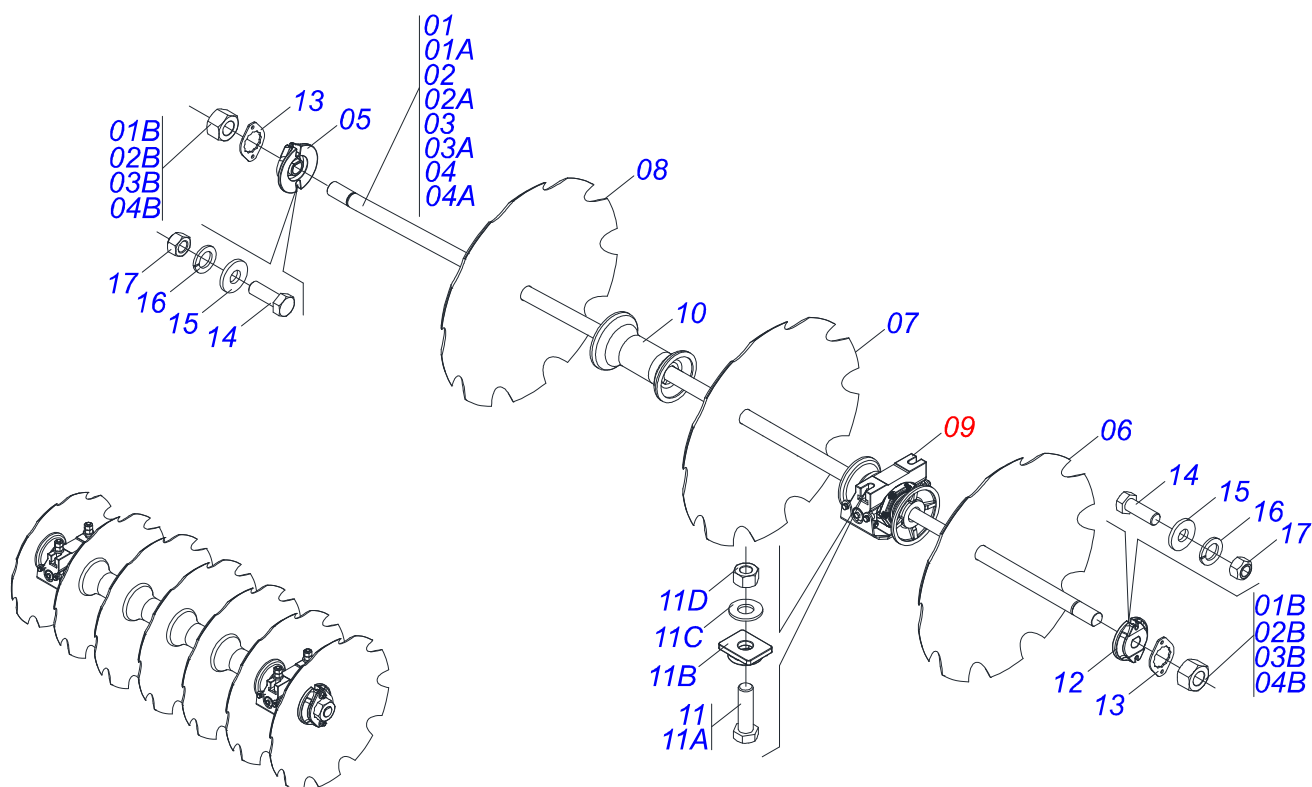

Item	Código	Descrição	Ver Pág.	QT
01	0501080911	MANGUEIRA 1/2 X 1300 TR-TR TERM OFS		06
02	0501080912	MANGUEIRA 1/2 X 1900 TR-TR TERM OFS		02
03	0501080913	MANGUEIRA 1/2 X 3600 TR-TR TERM OFS		01
04	0501080914	MANGUEIRA 1/2 X 4300 TR-TR TERM OFS		01
05	0501080915	MANGUEIRA 1/2 X 4550 TR-TM TERM OFS		02
06	0501080916	MANGUEIRA 1/2 X 5130 TR-TR TERM OFS		01
07	0511043139	VALVULA SEGURANÇA COMPLETA		01
08	0501080918	MANGUEIRA 1/2 X 5400 TR-TR TERM OFS		01
09	0503013272	ADAPT MACHO T 1/2 OFS PORCA GIR GEN		02
10	0503013273	ADAPT MACHO T 1/2 OFS GASPCW		01
11	0501055695	VALVULA DIVISORA FLUXO COMPLETO (OFS)	10	01
12	0501055696	VALVULA DESCARGA COMPLETA (OFS)	11	01
13	0511058419	CILINDRO HIDRAULICO 50,80 X 101,60 X 514 X 206	5	01
14	0511050114	CILINDRO HIDRÁULICO 63,50X150X965X625	12	01
15	0511050113	CILINDRO HIDRÁULICO 53,98 X 127 X 654 X 346	2	02
16	0501053834	MACHO ENGATE RAPIDO AGRICOLA 1/2 NPT COM TAMPA		04
17	0503013399	CONECTOR CURVO 90G OFS 1/2		02
18	0503032031	NIPLE 3/4UNF X13/16UN OFS X40 C/RED		02
19	0503030923	NIPLE 3/4 UNF X 13/16UN OFS X 40		06

Item	Código	Descrição	Ver Pág.	QT
01	0511065049	CAMISA 150 X 785		01
02	0511065050	EXTENSOR 63,50 X 857		01
03	0561016818	CORPO EMBOLO 63,50 X 150 HASTE		01
04	0502012658	CORPO EMBOLO 150 X R.2.1/4		01
05	0503015912	VEDAÇÃO SELEMASTER DAS PCB1A1500-NCRO		01
06	0502012375	GUIA HASTE CIL H 63,50 X 127		01
07	0503010704	ANEL O RING 2-357 N 3006-9B		01
08	0503010971	ANEL G.I.2.1/2X3X1/2 W2-2750-500 PK		01
09	0503014960	GAXETA RUE302500-Z04 BUZAK		01
10	0503012497	ANEL TEFLON CH 61000 1G06109		01
11	0503010287	ANEL RASPD D-2500 1G24251		01
12	0541010615	TAMPA MOVEL 150		01
13	0503010002	GRAXEIRA 1800		02
14	0503030384	PLUG CON N-001		02