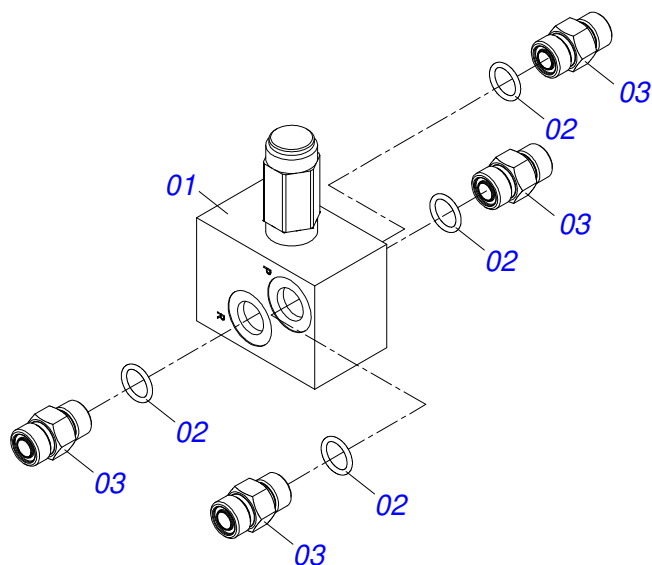

Item	Código	Descrição	Ver Pág.	QT
01	0503010919	VALVULA DESCARGA HFB060306		01
02	0503010190	ANEL O RING 2-114 N 3006-9B		04
03	0503030923	NIPLE 3/4 UNF X 13/16UN OFS X 40		04