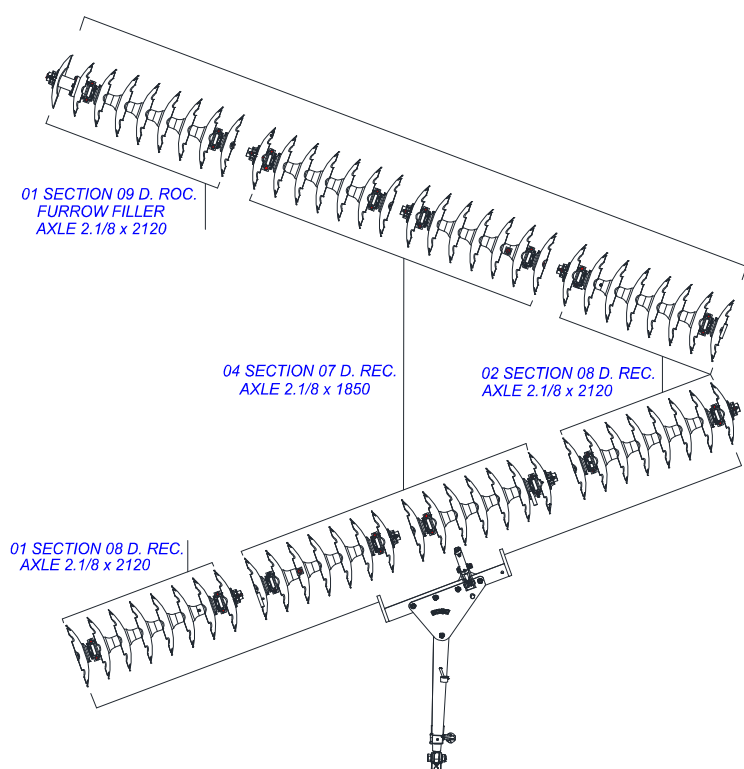

Item	Código	Descrição	Ver Pág.	QT
00	0909090738	SEÇÃO DISCOS GCRO7010 2.1/8	4	01
01	0501043062	EIXO 2.1/8 X 1850 C/PORCAS		01
02	0501019046	EIXO 2.1/8 X 1870 GAICR-EHD 6010		01
03	0502040063	PORCA R.2.1/8 UNS 7 FPP X 53 SA SEXTAVADA 98 GAP/CR 10D		02
04	0502010595	TRAVA EIXO INTERNO 2.1/8		01
05	0502010594	TRAVA EIXO EXTERNO 2.1/8		01
06	0511046492	MANCAL AGR OL 266 X 2.1/8 CP	5	02
07	0541010368	TRAVA PORCA ZN		02
08	0502012480	SEPARADOR 263 GAICR2 6010 HD		04
09	0602040001	DR30X7,5 C105AF04FR2.3/16 10R TATU		07
10	0601033248	DL 26 X 7,5 C90AF02FR55,56 (2.3/16)		07
11	0503010232	PARAFUSO 5/8 UNC X 1.3/4 C S G.5 ZN		02
12	0501012140	ARRUELA LISA 16,50 X 40 X 4,00 ZN		02
13	0503012412	PORCA SEXTAVADA AUTOTRAVANTE 5/8 UNC G.5 ZN		02
14	0501041925	CONJUNTO PECAS IMPLEMENTO 3/4 UNC X 3.1/2 CA		04
14A	0501010950	PARAFUSO 3/4 UNC X 3.1/2 CAPQ G.5 ZN		04
14B	0501010949	TRAVA PARAFUSO 3/4		04
14C	0501010322	ARRUELA LISA 20,50 X 46 X 4,00 ZN		04
14D	0503010014	PORCA SEXTAVADA 3/4 UNC (PESADA) G.5 ZN		04