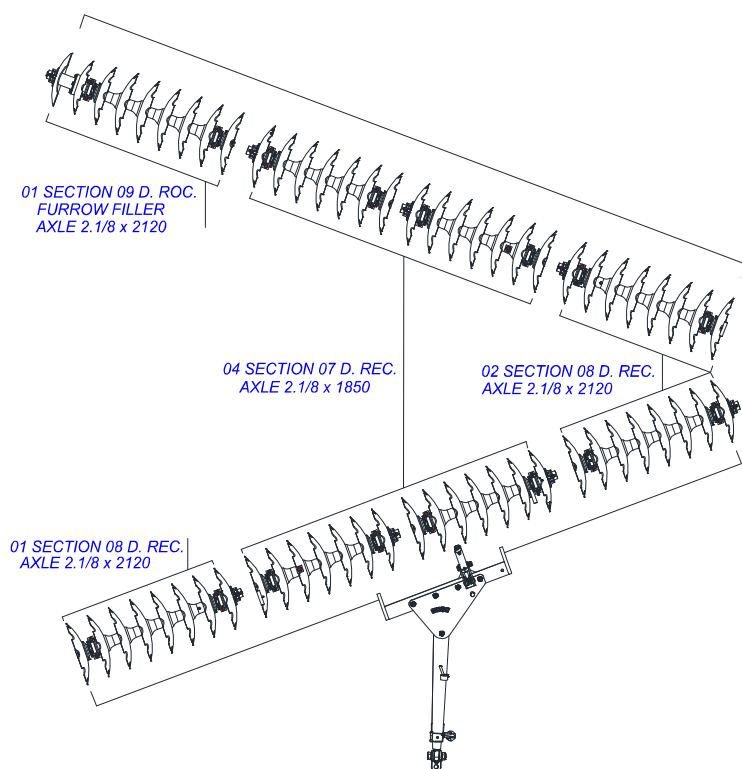

Item	Código	Descrição	Ver Pág.	QT
00	0909090737	SEÇÃO DISCOS GCRO7010 2.1/8	3	01
01	0511047066	EIXO 2.1/8 X 2120 C/PORCAS		01
02	0551017148	EIXO 2.1/8 X 2140 GAICR-EHD 6010		01
03	0502040063	PORCA R.2.1/8 UNS 7 FPP X 53 SA SEXTAVADA 98 GAP/CR 10D		02
04	0502010595	TRAVA EIXO INTERNO 2.1/8		01
05	0502010594	TRAVA EIXO EXTERNO 2.1/8		01
06	0511046492	MANCAL AGR OL 266 X 2.1/8 CP	5	02
07	0541010368	TRAVA PORCA ZN		02
08	0502012480	SEPARADOR 263 GAICR2 6010 HD		05
09	0602040001	DR30X7,5 C105AF04FR2.3/16 10R TATU		08
10	0601033248	DL 26 X 7,5 C90AF02FR55,56 (2.3/16)		08
11	0503010232	PARAFUSO 5/8 UNC X 1.3/4 C S G.5 ZN		02
12	0501012140	ARRUELA LISA 16,50 X 40 X 4,00 ZN		02
13	0503012412	PORCA SEXTAVADA AUTOTRAVANTE 5/8 UNC G.5 ZN		02
14	0501041925	CONJUNTO PECAS IMPLEMENTO 3/4 UNC X 3.1/2 CA		04
14A	0501010950	PARAFUSO 3/4 UNC X 3.1/2 CAPQ G.5 ZN		04
14B	0501010949	TRAVA PARAFUSO 3/4		04
14C	0501010322	ARRUELA LISA 20,50 X 46 X 4,00 ZN		04
14D	0503010014	PORCA SEXTAVADA 3/4 UNC (PESADA) G.5 ZN		04