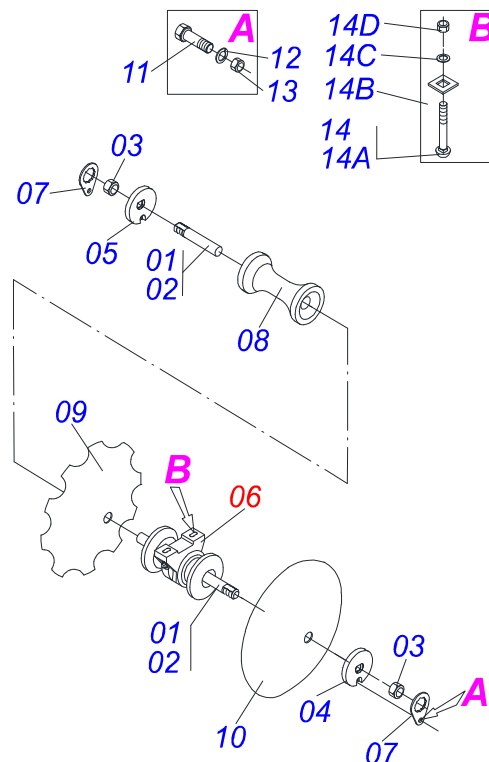

Item	Código	Descrição	Ver Pág.	QT
00	0909090738	SEÇÃO DISCOS GCRO7010 2.1/8	4	01
01	0501043062	EIXO 2.1/8 X 1850 C/PORCAS		01
02	0501019046	EIXO 2.1/8 X 1870 GAICR-EHD 6010		01
03	0502040063	PORCA R.2.1/8 UNS 7 FPP X 53 SA SEXTAVADA 98 GAP/CR 10D		02
04	0502010595	TRAVA EIXO INTERNO 2.1/8		01
05	0502010594	TRAVA EIXO EXTERNO 2.1/8		01
06	0511046492	MANCAL AGR OL 266 X 2.1/8 CP	5	02
07	0541010368	TRAVA PORCA ZN		02
08	0502012480	SEPARADOR 263 GAICR2 6010 HD		04
09	0602040001	DR30X7,5 C105AF04FR2.3/16 10R TATU		07
10	0601033248	DL 26 X 7,5 C90AF02FR55,56 (2.3/16)		07
11	0503010232	PARAFUSO 5/8 UNC X 1.3/4 C S G.5 ZN		02
12	0501012140	ARRUELA LISA 16,50 X 40 X 4,00 ZN		02
13	0503012412	PORCA SEXTAVADA AUTOTRAVANTE 5/8 UNC G.5 ZN		02
14	0501041925	CONJUNTO PECAS IMPLEMENTO 3/4 UNC X 3.1/2 CA		04
14A	0501010950	PARAFUSO 3/4 UNC X 3.1/2 CAPQ G.5 ZN		04
14B	0501010949	TRAVA PARAFUSO 3/4		04
14C	0501010322	ARRUELA LISA 20,50 X 46 X 4,00 ZN		04
14D	0503010014	PORCA SEXTAVADA 3/4 UNC (PESADA) G.5 ZN		04