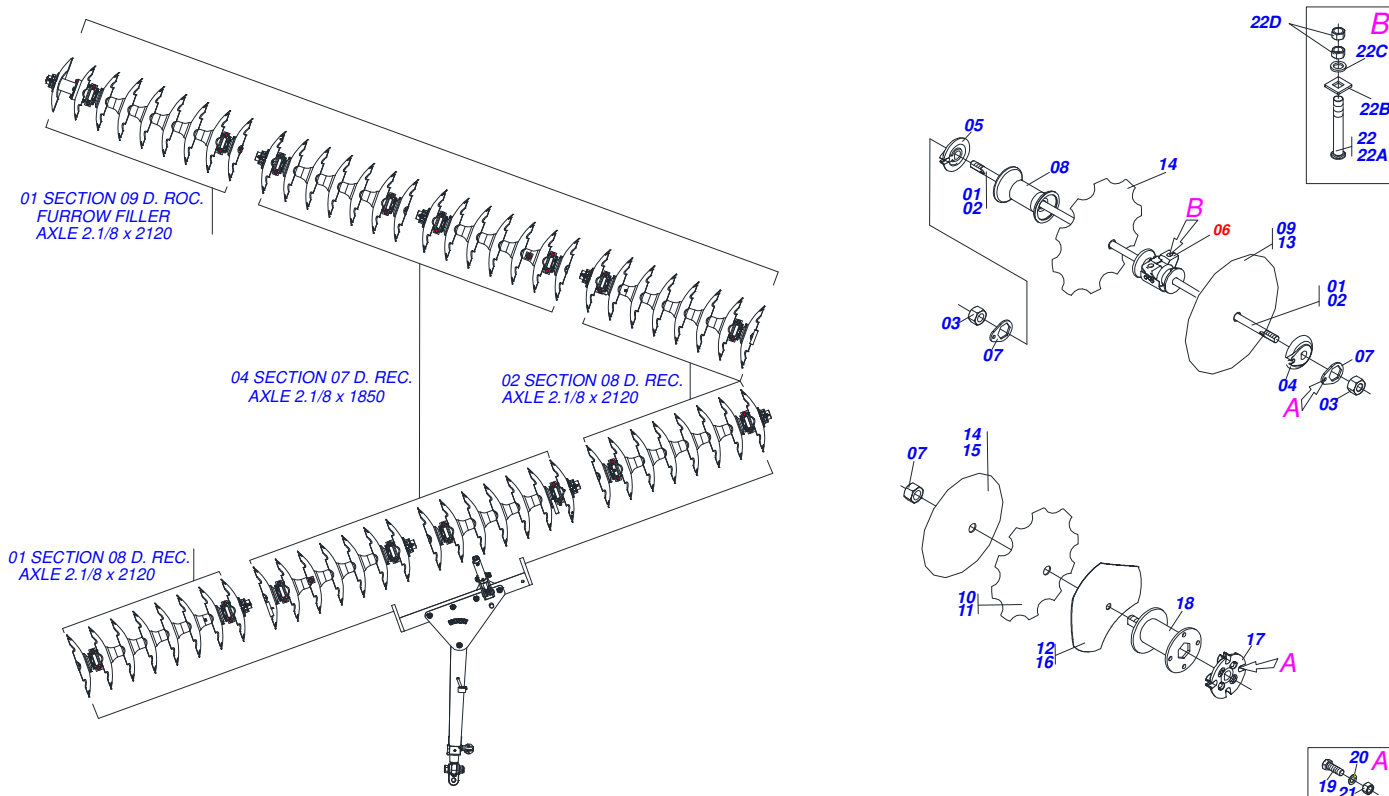

Item	Código	Descrição	Ver Pág.	QT
00	0909090736	SEÇÃO DE DISCOS GCRO 7010 2.1/8 FURROW 2 FILLER		00
01	0511047066	EIXO 2.1/8 X 2120 C/PORCAS		01
02	0551017148	EIXO 2.1/8 X 2140 GAICR-EHD 6010		01
03	0502040063	PORCA R.2.1/8 UNS 7 FPP X 53 SA SEXTAVADA 98 GAP/CR 10D		02
04	0502010595	TRAVA EIXO INTERNO 2.1/8		01
05	0502010594	TRAVA EIXO EXTERNO 2.1/8		01
06	0511046492	MANCAL AGR OL 266 X 2.1/8 CP	5	02
07	0541010368	TRAVA PORCA ZN		02
08	0502012480	SEPARADOR 263 GAICR2 6010 HD		05
09	0602040001	DR30X7,5 C105AF04FR2.3/16 10R TATU		60
10	0602037002	DR28X7,5 C102AF04FR2.3/16 10RE TATU		01
11	0602033178	DR 26 X 7,5 C90AF04FR2.3/16 10REC TATU		01
12	0602030443	DR 24 X 6 C84AF04FR2.3/16 03REC TATU		01
13	0601033248	DL 26 X 7,5 C90AF02FR55,56 (2.3/16)		60
14	0601031130	DL 24 X 6 C84AF02FR55,5 (2.3/16) TT		01
15	0601029402	DL 22 X 6 C74AF02FR55,5 (2.3/16) TT		01
16	0602027339	DR 20 X 6 C57AFPAFR2.3/16 D066 3REC TATU		01
17	0502012377	TRAVA EXTERNO EIXO 1.5/8 FURROW FILLER		01
18	0511067146	SEPARADOR 227 EIXO 1.5/8 FURROW FIL		01
19	0503010232	PARAFUSO 5/8 UNC X 1.3/4 C S G.5 ZN		12
20	0503010027	ARRUELA PRESSAO 5/8 ZN 1K01574		12
21	0503012412	PORCA SEXTAVADA AUTOTRAVANTE 5/8 UNC G.5 ZN		12
22	0501041925	CONJUNTO PECAS IMPLEMENTO 3/4 UNC X 3.1/2 CA		04
22A	0501010950	PARAFUSO 3/4 UNC X 3.1/2 CAPQ G.5 ZN		04
22B	0501010949	TRAVA PARAFUSO 3/4		04
22C	0501010322	ARRUELA LISA 20,50 X 46 X 4,00 ZN		04
22D	0503010014	PORCA SEXTAVADA 3/4 UNC (PESADA) G.5 ZN		04