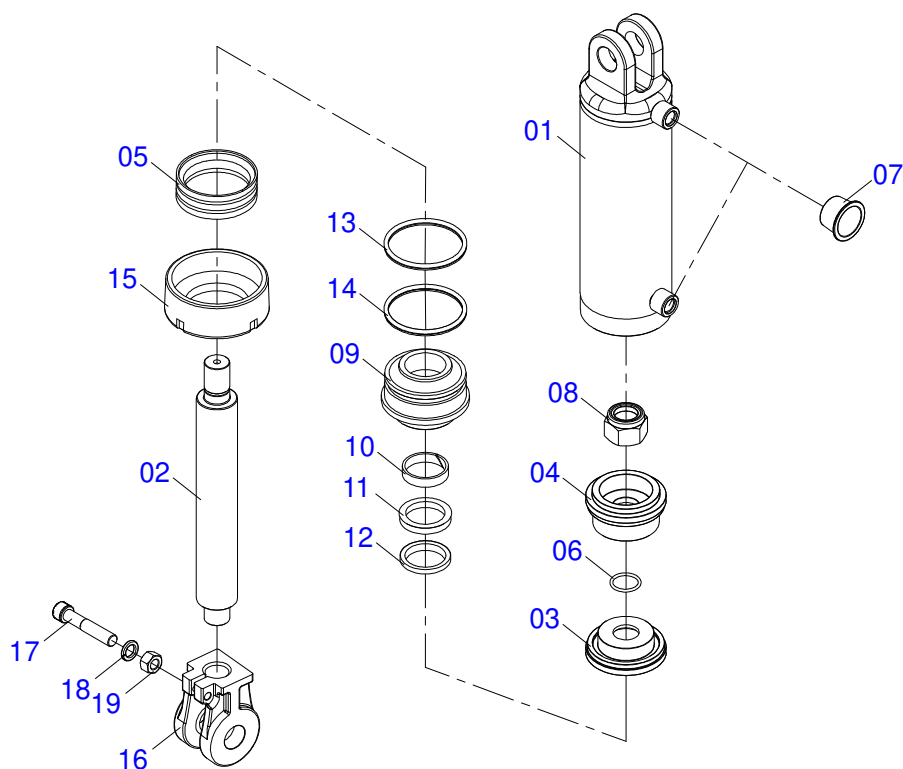

Item	Código	Descrição	Ver Pág.	QT
01	0511061336	CAMISA 101,6 X 398		01
02	0521010422	EXTENSOR CIL HIDR 50,80 X 390		01
03	0561016389	CORPO EMBOLO 50,80 X 101,60 HASTE		01
04	0561016387	CORPO EMBOLO 50,80 X 101,60 PORCA		01
05	0503015633	VEDACAO SELEMASTER DSM PCB0NB102-NCRO		01
06	0503010345	ANEL O RING 2-218 N 3006-9B 1G04609		01
07	0503030384	PLUG CON N-001		02
08	0503010817	PORCA SEXTAVADA AUTOTRAVANTE COM NYLON 1.1/4 UNF ALTA G.5 ZN		01
09	0502012642	SUPORTE ANEIS 50,80 X 101		01
10	0503015634	ANEL SLYDRING GR2C02000-HM061		01
11	0503015635	VEDACAO U-CUP RUUB000020		01
12	0503015636	VEDACAO SCRAPER WAE302000-Z04		01
13	0503010338	ANEL O RING 2-342 N 3006-9B		01
14	0503011061	ANEL BACK-UP 8-342		01
15	0502010017	TAMPA MOVEL 101,6		01
16	0502040747	GARFO 32,54		01
17	0503011094	PARAFUSO 3/8 UNC X 2 C C S I 12.9		01
18	0503011443	ARRUELA PRESSAO 3/8 SA		01
19	0503010026	PORCA SEXTAVADA 3/8 UNC G.5 ZN		01
20	0501039361	JOGO REPARO COMPLETO CILINDRO 50,8 X 101,6		01