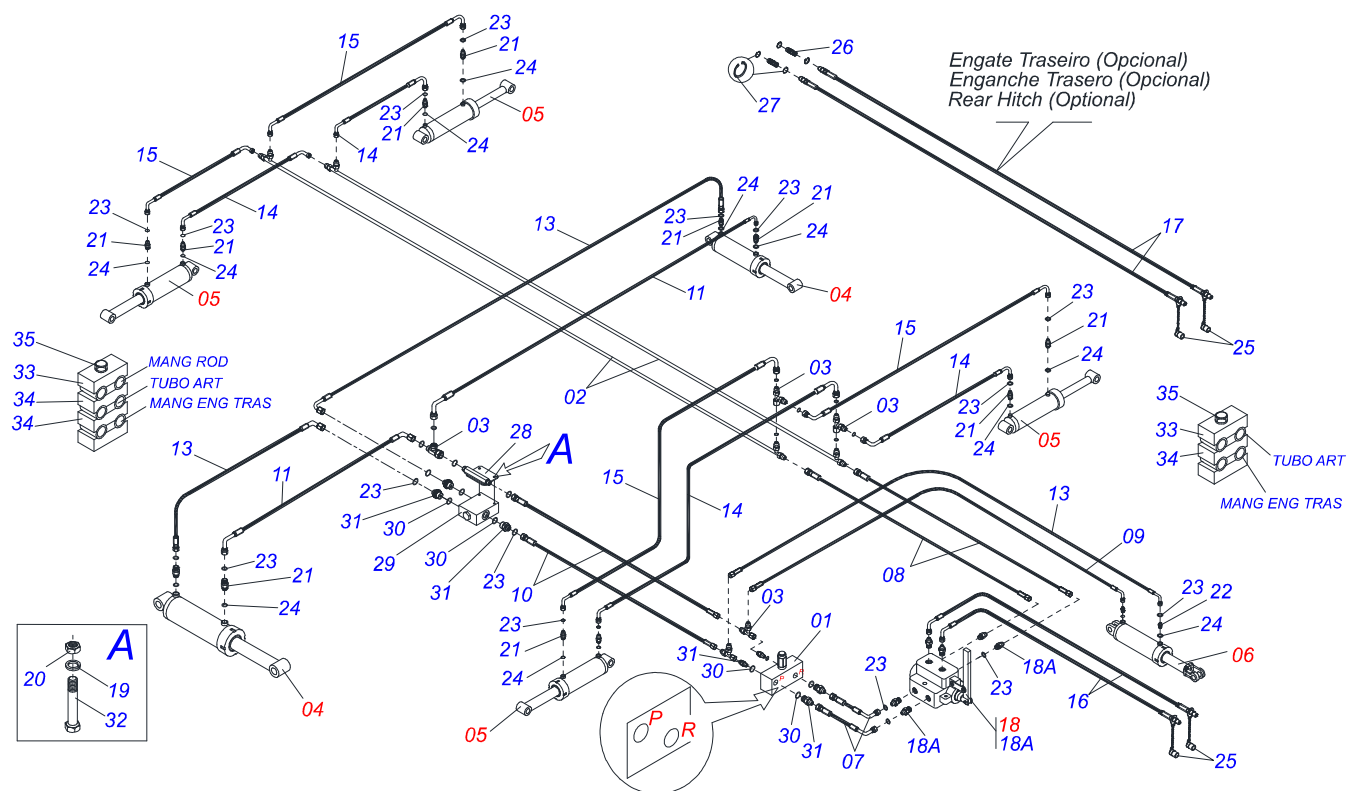

Item	Código	Descrição	Ver Pág.	QT
01	050105696	VALVULA DESCARGA COMPLETA (OFS)		04
02	0521061048	DUT DIST OL 3430 04SAIDAS R.3/4OFS		02
03	0503013637	ADAPTADOR MACHO T 1/2 OFS PORCA GIRATORIO LATERAL		08
04	0521051832	CILINDRO HIDRAULICO 53,98 X 114,30 X 654 X 346		02
05	0511048618	CILINDRO HIDRAULICO 50,8 X 101,6 X 810 X 470 6 GCRO		04
06	0511048617	CILINDRO HIDRAULICO 50,8 X 101,6 X 514 X 205	8	01
07	0501080549	MANG 1/2 X 450 TR-TC TERM OFS		02
08	0501080537	MANG 1/2 X 600 TR-TR TERM OFS		04
09	0501080970	MANGUEIRA 1/2 X 600 TR-TC TERM OFS		02
10	0501081088	MANG 1/2 X 650 TR-TM TERM OFS		02
11	0501081116	MANG 1/2 X 1630 TC-TC TERM OFS		02
12	0501081135	MANG 1/2 X 2850 TR-TC TERM OFS		01
13	0501081115	MANG 1/2 X 1330 TR-TC TERM OFS		02
14	0501081533	MANG 1/2 X 2350 TC-TC TERM OFS		04
15	0501081532	MANG 1/2 X 2950 TC-TC TERM OFS		04
16	0501081534	MANG 1/2 X 5300 TC-TM TERM OFS		02
17	0501081766	MANG 1/2 X 9600 TM-TM TERM OFS		02
18	0511043139	VALVULA SEGURANÇA COMPLETA		01
18A	0503013319	VALVULA SEGURANCA 07255026		01
18B	0503032098	NIPLE R 3/4 NPT X R13/16UN OFS X 46		06
19	0503010179	ARRUELA PRESSAO 5/16 ZN 1K01528		02
20	0503010337	PORCA SEXTAVADA 5/16 UNC G.5 ZN		02
21	0503030923	NIPLE 3/4 UNF X 13/16UN OFS X 40		12
22	0503032031	NIPLE 3/4UNF X13/16UN OFS X40 C/RED		02
23	0503010190	ANEL O RING 2-114 N 3006-9B		14
24	0503011030	ANEL O RING 2-014 N 3006-9B		48
25	0501053834	MACHO ENGATE RAPIDO 1/2 NPT		04
26	0501053835	FEMEA ENGATE RAPIDO AGRICOLA 1/2 NPT COM TAMPA		02
27	0503010217	ANEL RETENTOR PARA EIXO 501040		04