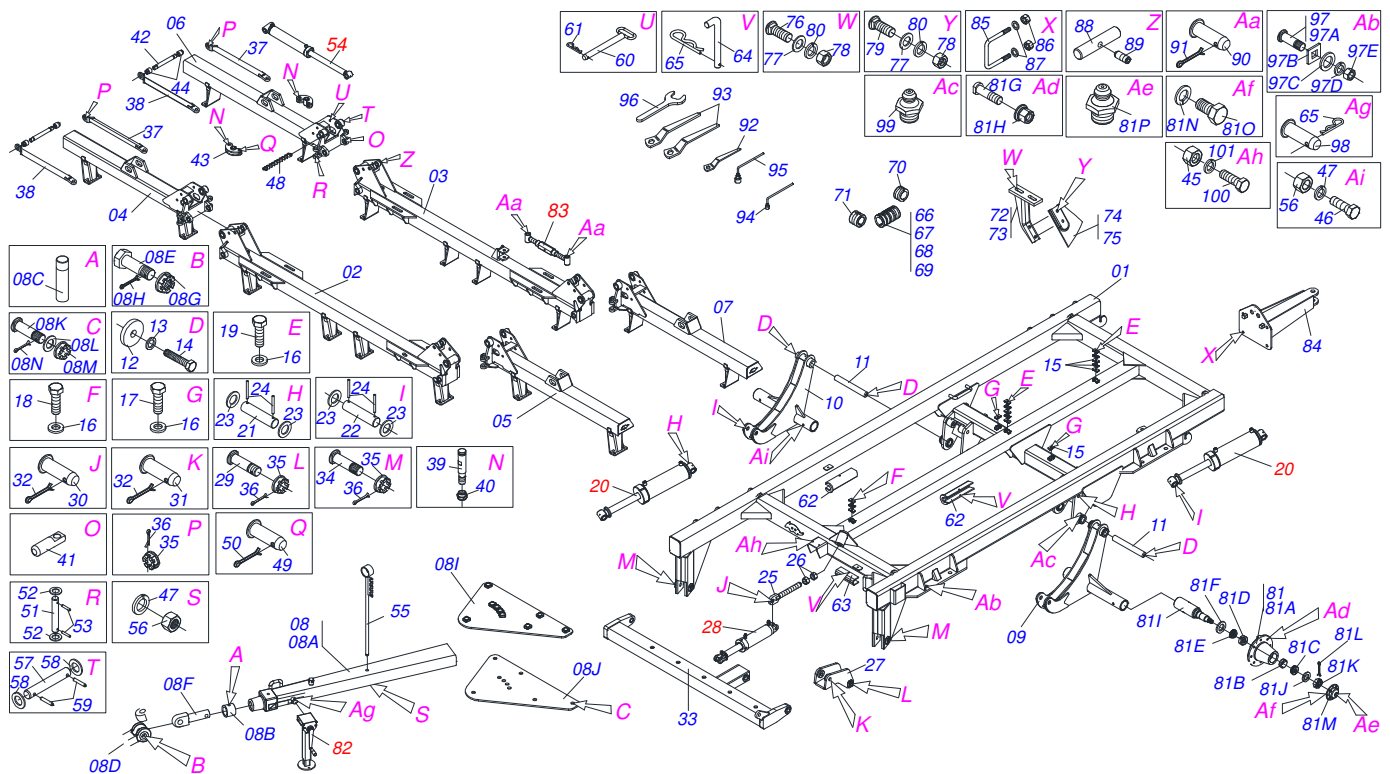

# INDICE

0909090735	GCRO 7010 2.1/8" 60 D. S-0715	.....	1
0909090736	SEÇÃO DE DISCOS GCRO 7010 2.1/8 FURROW FILLER	.....	2
0909090737	SEÇÃO DISCOS GCRO7010 2.1/8	.....	3
0909090738	SEÇÃO DISCOS GCRO7010 2.1/8	.....	4
0511046492	MANCAL AGR OL 266 X 2.1/8 CP	.....	5
0511048618	CILINDRO HIDRAULICO 50,8 X 101,6 X 810 X 470 GCRO	.....	6
0511048619	CILINDRO HIDRAULICO 53,98 X 114,3 X 654X 346	.....	7
0511048617	CILINDRO HIDRAULICO 50,8 X 101,6 X 514 X 205	.....	8
0501052005	ESTABILIZADOR CHASSI COMPLETO	.....	9
0511048088	MACACO COMPLETO	.....	10
0909091453	CIRCUITO HIDRÁULICO 52 A 60D	.....	11