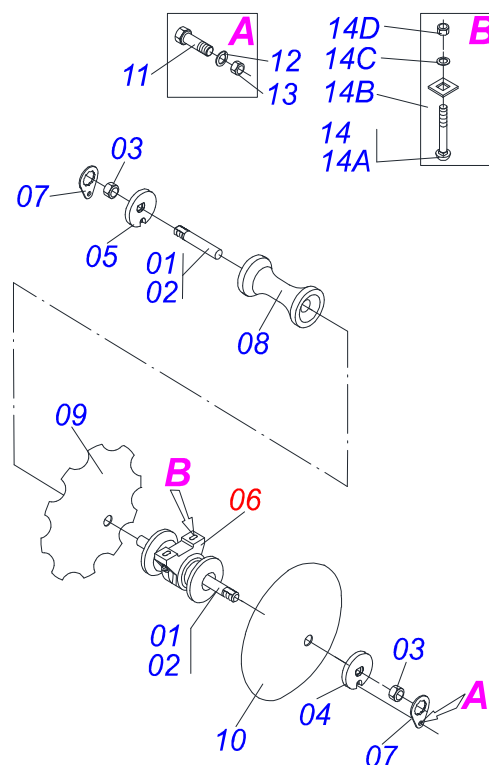

Item	Código	Descrição	Ver Pág.	QT
00	0909090737	SEÇÃO DISCOS GCRO7010 2.1/8	3	01
01	0511047066	EIXO 2.1/8 X 2120 C/PORCAS		01
02	0551017148	EIXO 2.1/8 X 2140 GAICR-EHD 6010		01
03	0502040063	PORCA R.2.1/8 UNS 7 FPP X 53 SA SEXTAVADA 98 GAP/CR 10D		02
04	0502010595	TRAVA EIXO INTERNO 2.1/8		01
05	0502010594	TRAVA EIXO EXTERNO 2.1/8		01
06	0511046492	MANCAL AGR OL 266 X 2.1/8 CP	5	02
07	0541010368	TRAVA PORCA ZN		02
08	0502012480	SEPARADOR 263 GAICR2 6010 HD		05
09	0602040001	DR30X7,5 C105AF04FR2.3/16 10R TATU		08
10	0601033248	DL 26 X 7,5 C90AF02FR55,56 (2.3/16)		08
11	0503010232	PARAFUSO 5/8 UNC X 1.3/4 C S G.5 ZN		02
12	0501012140	ARRUELA LISA 16,50 X 40 X 4,00 ZN		02
13	0503012412	PORCA SEXTAVADA AUTOTRAVANTE 5/8 UNC G.5 ZN		02
14	0501041925	CONJUNTO PECAS IMPLEMENTO 3/4 UNC X 3.1/2 CA		04
14A	0501010950	PARAFUSO 3/4 UNC X 3.1/2 CAPQ G.5 ZN		04
14B	0501010949	TRAVA PARAFUSO 3/4		04
14C	0501010322	ARRUELA LISA 20,50 X 46 X 4,00 ZN		04
14D	0503010014	PORCA SEXTAVADA 3/4 UNC (PESADA) G.5 ZN		04