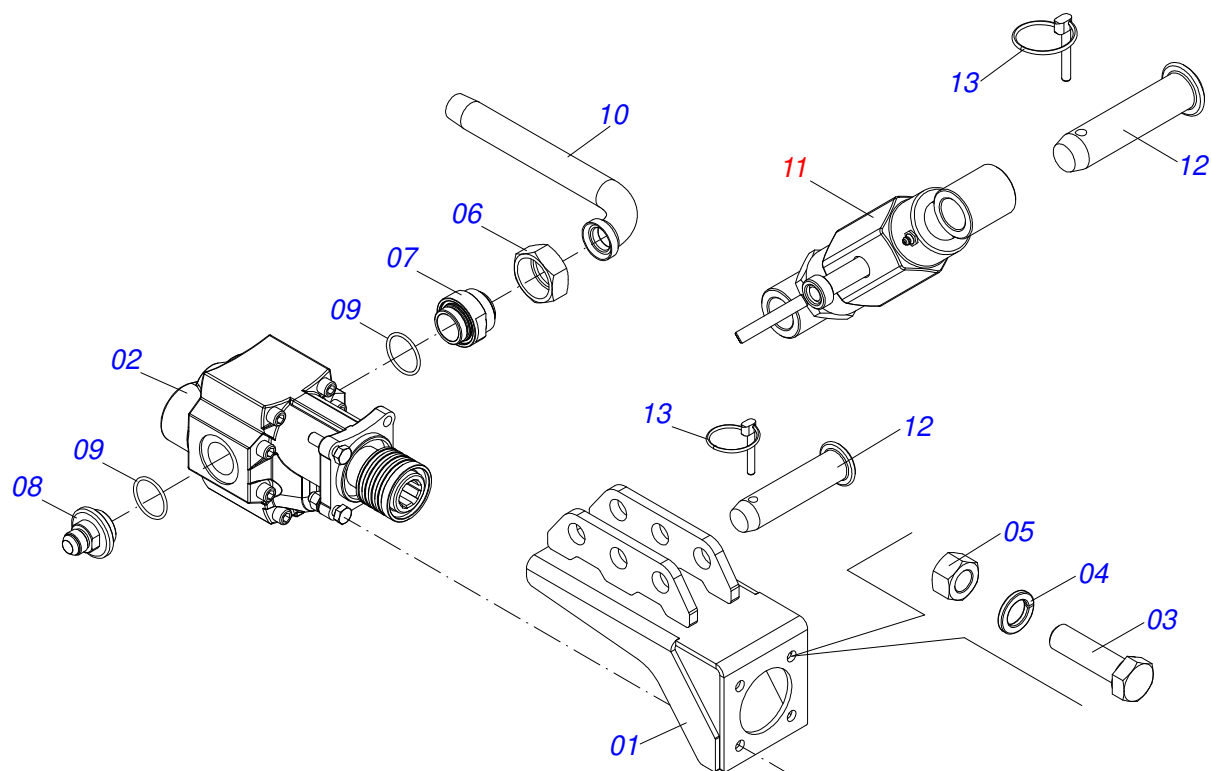

Item	Código	Descrição	Ver Pág.	QT
01	0521064275	SUPT BOMBA HIDR DCA S-0813		01
02	0503061979	BOMBA HIDR SIMPLES-SFP35.100S7		01
03	0503011082	PARAFUSO 1/2 UNC X 1.3/4 CSRT G.5 ZN		04
04	0503010019	ARRUELA PRESSAO 1/2		04
05	0503010060	PORCA SEXTAVADA 1/2 UNC G.5		04
06	0501016309	PORCA R2 UNC 16 FPP X SEXT 2.5/16		01
07	0571016803	NIPLE 1.1/4 BSP X 2 UNC		01
08	0571016794	NIPLE 1.1/16 UNC X 1.1/4 BSP		01
09	0503013917	ANEL O RING 2-224		02
10	0511062042	DUTO SAIDA TANQUE PCA FNH 8430-4		01
11	0511055824	EXTENSOR BOMBA COMPLETA	32	01
12	0521810577	EIXO JUNCAO 25 X 105 FURO 90 SA APCR 12A18		02
13	0503030085	PINO TRAVA 5,7 X 40		02