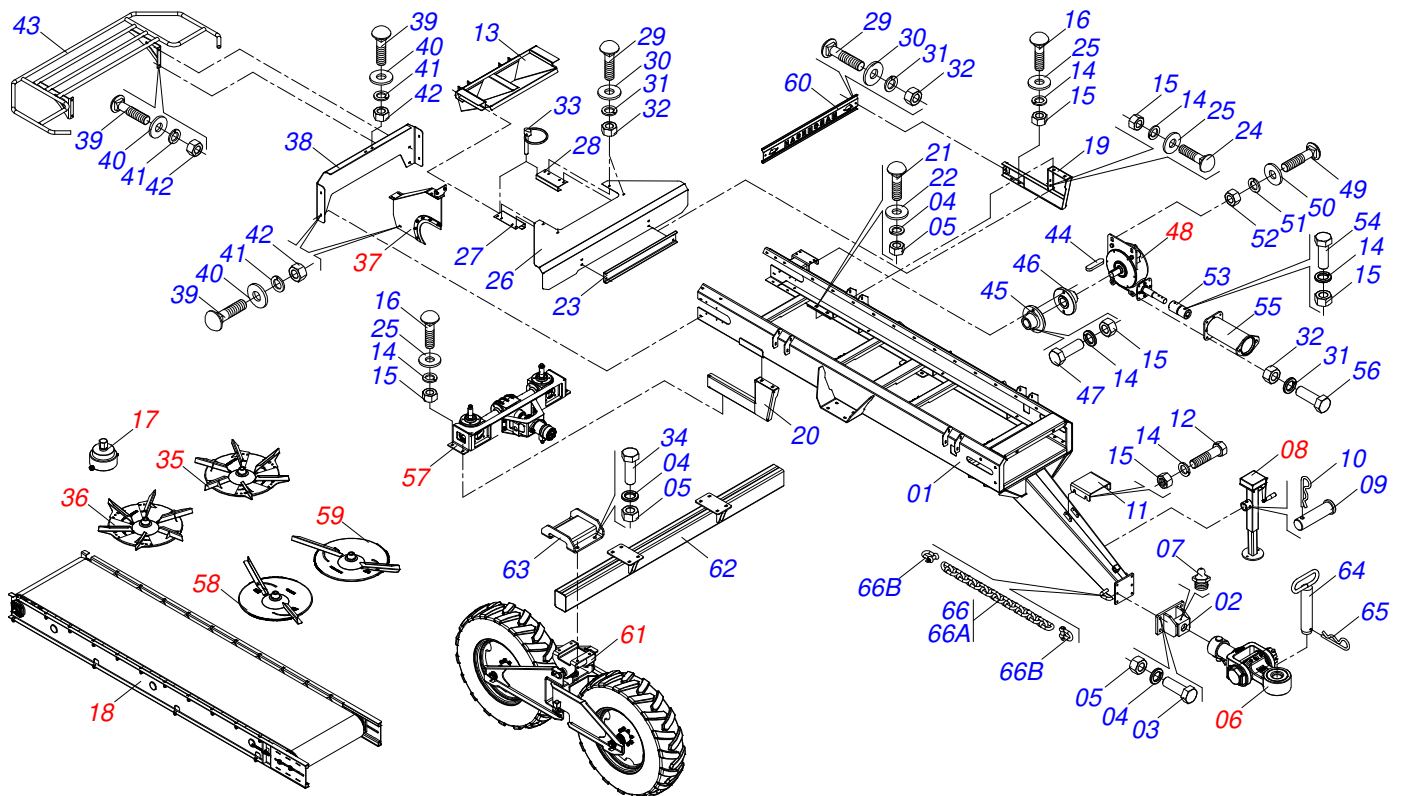

Item	Código	Descrição	Ver Pág.	QT
01	0521064722	CHASSI DCA MAXX 12000		01
02	0521062543	SUPT ENGATE TCA 10500		01
03	0501010125	PARAFUSO 3/4 UNC X 2.1/2 C S G.5 ZN		04
04	0503010023	ARRUELA PRESSAO 3/4 ZN		16
05	0503010014	PORCA SEXTAVADA 3/4 UNC (PESADA) G.5 ZN		16
06	0511054601	ENGATE TRATOR ARTICULADO	2	01
07	0503010002	GRAXEIRA 1800		01
08	0503062157	MACACO COMPLETO (1259) ROBUSTEC	3	01
09	0521010549	EIXO JUNCAO 12,70 X 60		01
10	0503030168	CUPILO 3 X 50		01
11	0571016787	PLACA FIX MANG DCA MAXX		01
12	0503010237	PARAFUSO 3/8 UNC X 1 C S G.5		04
13	0521065576	COLETOR DCA MAXX		01
14	0503010025	ARRUELA PRESSAO 3/8		15
15	0503010026	PORCA SEXTAVADA 3/8 UNC G.5 ZN		15
16	0501011643	PARAFUSO 3/8 UNC X 1 CAPQ G.2 ZN		04
17	0521045169	SACADOR DISCO DISTRIBUIDOR DCA MAXX	4	01
18	0511053577	CONJUNTO ESTEIRA TRANSPORTE	5	01
19	0521064163	SUPT ESQ DISTRIB DCA S-0813		01
20	0521064164	SUPT DIR DISTRIB DCA S-0813		01
21	0503013438	PARAFUSO 3/4 UNC X 1.3/4 C A P Q G.2		04
22	0501017065	ARRUELA LISA 20 X 45 X 3,00 ZN		04
23	0571017693	TRAVA SUPORTE DISTRIBUIDOR		01
24	0501010942	PARAFUSO 3/8 UNC X 1.1/4 CAPQ G.2 ZN		04
25	0501013518	ARRUELA LISA 10,50 X 24 X 1,50 ZN		08
26	0571017726	PARACHOQUE (INOX) DCA MAXX		01
27	0521065577	SUPT DIR COLETOR DCA MAXX		01
28	0521065578	SUPT ESQ COLETOR DCA MAXX		01
29	0503011952	PARAFUSO 5/16 UNC X 3/4 CAPQ G.2 ZN		06
30	0501010694	ARRUELA LISA 8,50 X 18 X 1,50 ZN		06
31	0503010179	ARRUELA PRESSAO 5/16 ZN 1K01528		10