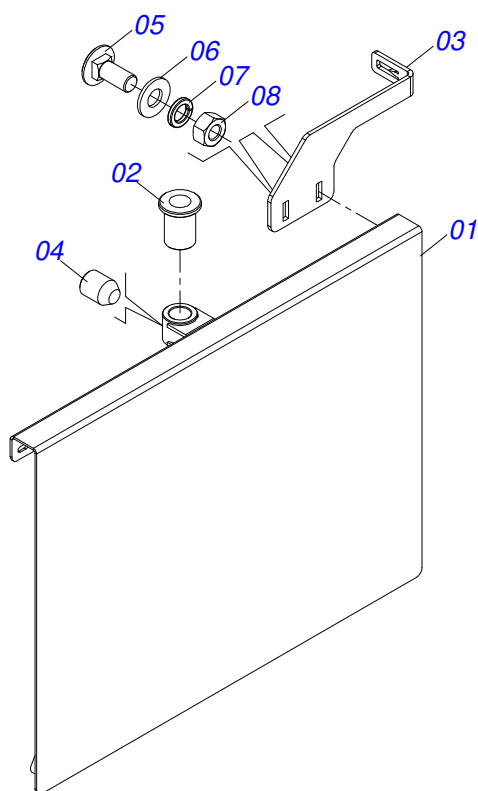

Item	Código	Descrição	Ver Pág.	QT
01	0521064178	COMPORTA		01
02	0501019831	PORCA REGULADORA		01
03	0571014211	SETA COMPORTA		01
04	0503011148	PARAFUSO 3/8 UNC X 1/2 S C S I 12.9		01
05	0503016881	PARAFUSO 5/16 UNC X 3/4 CAPQ G.2 INOX		02
06	0503012545	ARRUELA LISA 8,50 X 18 X 1,50 INOX		02
07	0503012534	ARRUELA PRESSAO 5/16 INOX		02
08	0503012530	PORCA SEXTAVADA 5/16 UNC INOX		02