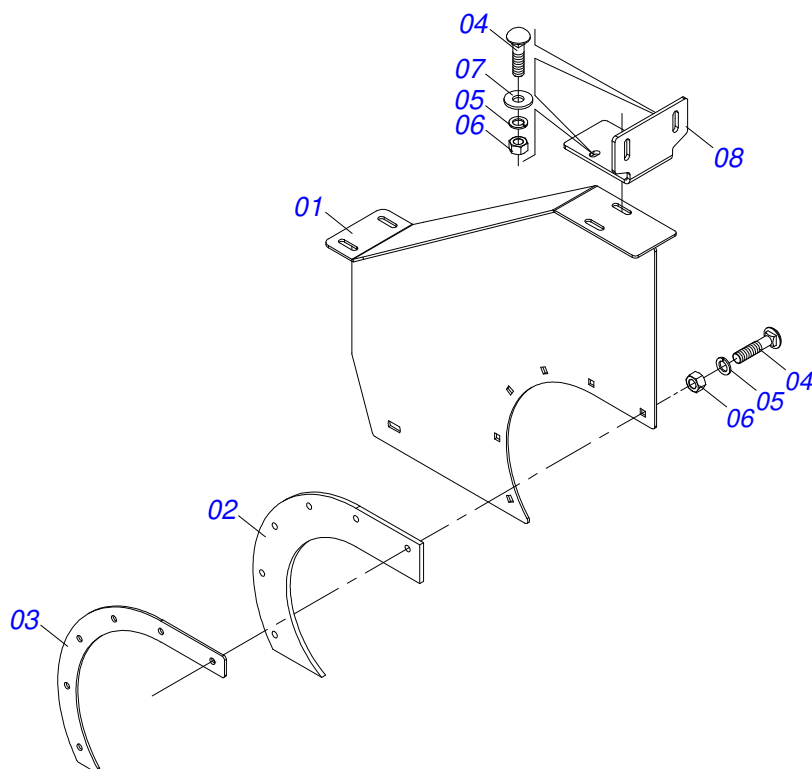

Item	Código	Descrição	Ver Pág.	QT
01	0521064227	SUPT DOVISOR FLUXO DCA		01
02	0503033823	DIVISOR FLUXO DCA		01
03	0571014286	FIXADOR BORRACHA CENTRAL		01
04	0503016882	PARAFUSO 5/16 UNC X 1 CAPQ G.2 INOX		10
05	0503012534	ARRUELA PRESSAO 5/16 INOX		10
06	0503012530	PORCA SEXTAVADA 5/16 UNC INOX		10
07	0503012545	ARRUELA LISA 8,50 X 18 X 1,50 INOX		04
08	0571017721	TRAVA SUPORTE DIVISOR FLUXO		01