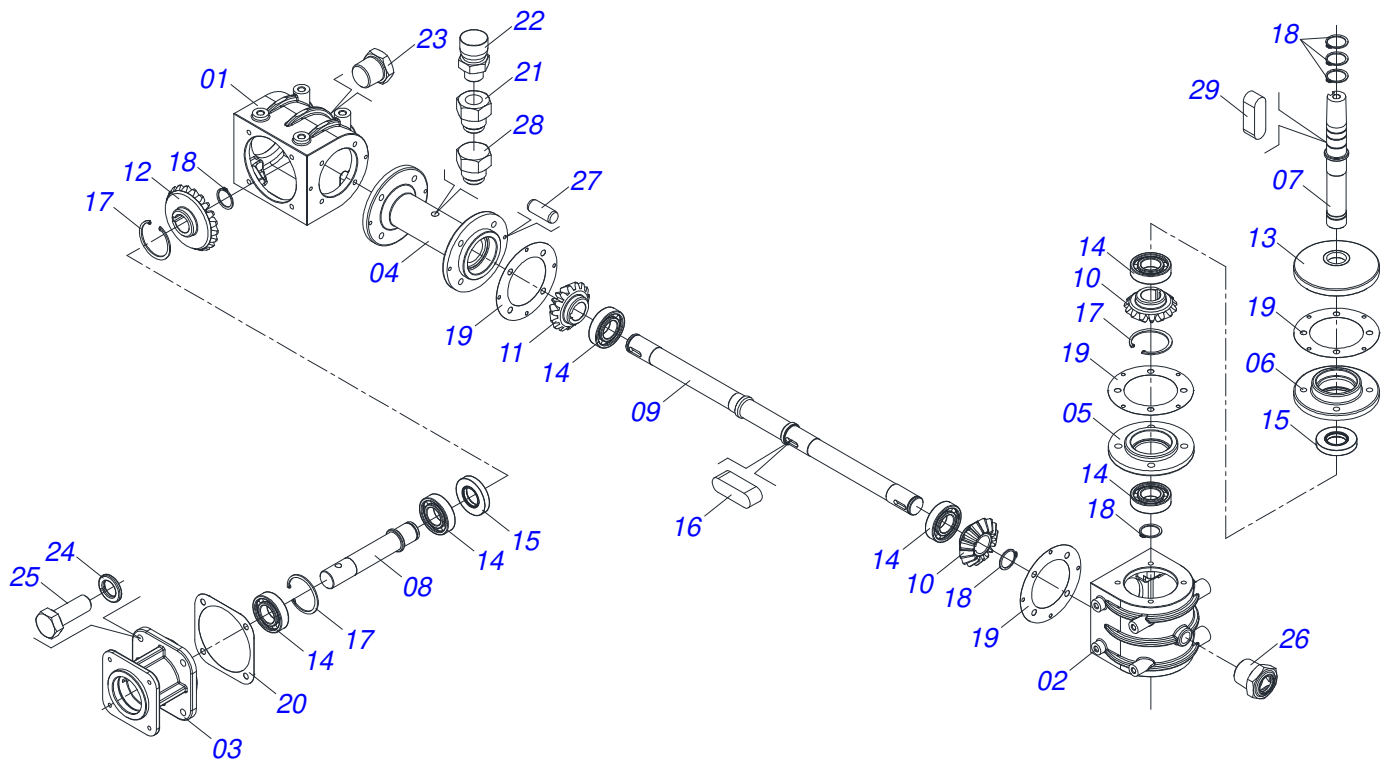

Item	Código	Descrição	Ver Pág.	QT
01	0502013051	CAIXA CENTRAL MULTIPLICADOR		01
02	0502013052	CAIXA LATERAL MULTIPLICADOR		02
03	0502013053	CUBO CENTRAL		01
04	0502013054	CANOPLA		02
05	0502010357	TAMPA INFERIOR		02
06	0502010324	TAMPA SUPERIOR		02
07	0571014239	EIXO DISTRIBUIDOR		02
08	0501214772	EIXO MOTRIZ CAIXA MULTIPLICADOR		01
09	0501214457	EIXO CAIXA MULTIPLICADOR		01
10	0503030153	ENGRENAGEM CONICA 15Z EG-1369		04
11	0503035809	ENGRENAGEM CONICA 15 DENTES OP 75		01
12	0503035810	ENGRENAGEM CONICA 21 DENTES OP 105		01
13	0581018645	PROTETOR RETENTOR		02
14	0503013427	ROLAMENTO 6206 NAC		10
15	0503010083	RETENTOR 50791MBL WIL / 5000BA ARCA		03
16	0503031030	CHAVETA 5/16 X 25		06
17	0503011800	ANEL RETENTOR PARA FURO 502062		04
18	0503010707	ANEL RETENTOR 501030		11
19	0503030157	JUNTA VEDACAO 130 X 81,5 X 0,2		08
20	0503035818	JUNTA VEDACAO 127 X 110,5 X 0,20		01
21	0511016550	ADAPTADOR RESPIRO 18		02
22	0503010325	VALVULA VCA-118 (RESPIRO)		02
23	0503031604	BUJAO 1/2 BSP X 17		03
24	0503011443	ARRUELA PRESSAO 3/8		36
25	0503010237	PARAFUSO 3/8 UNC X 1 C S G.5		36
26	0513010009	VISOR NIVEL TIPO BUJAO R.1/2 NPT ACO CARBONO		03
27	0513010725	PINO GUIA PARALELO 6 X 16 COM ROSCA INTERNA		08
28	0501214378	TAMPAO R.1/2 UNF		02
29	0501010536	CHAVETA QUADRADA 9,52 X 45		02