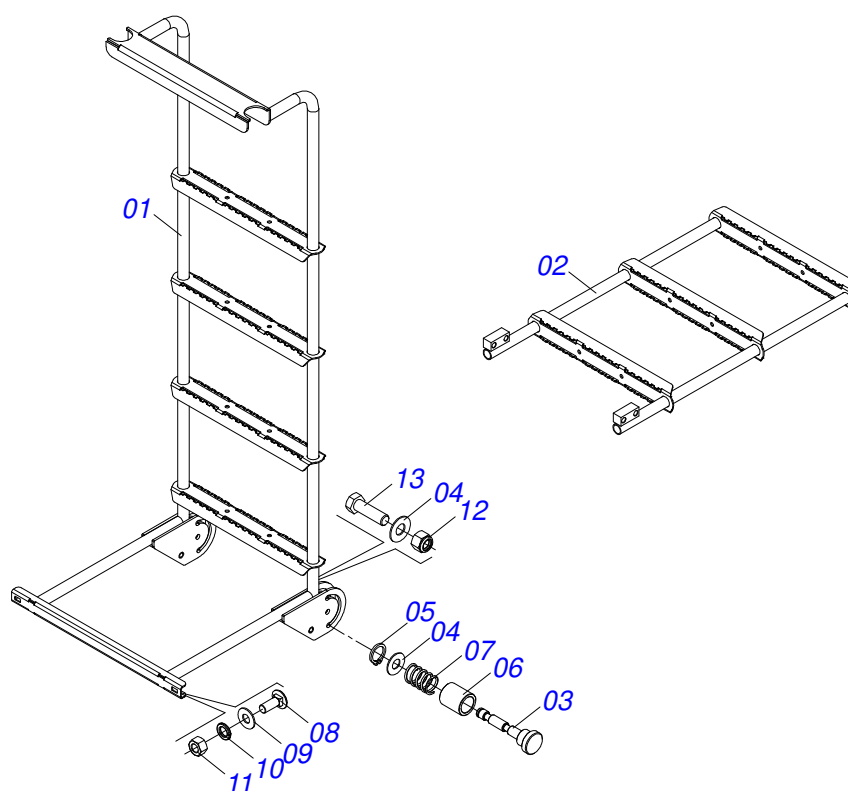

Item	Código	Descrição	Ver Pág.	QT
01	0521066335	ESCADA - REV: 1		01
02	0521066336	PROLONGADOR ESCADA		01
03	0571019930	EIXO TRAVA PROLONGADOR		01
04	0501013519	ARRUELA LISA 13,50 X 30 X 1,50 ZN		03
05	0503010291	ANEL RETENTOR PARA EIXO 501012		01
06	0571019931	LUVA GUIA MOLA		01
07	0503032035	MOLA COMPRESSAO 19 X 30 X 2,0 ZN		01
08	0501011643	PARAFUSO 3/8 UNC X 1 CAPQ G.2 ZN		02
09	0501013518	ARRUELA LISA 10,50 X 24 X 1,50 ZN		02
10	0503010025	ARRUELA PRESSAO 3/8		02
11	0503010026	PORCA SEXTAVADA 3/8 UNC G.5 ZN		02
12	0503010589	PORCA SEXTAVADA AUTOTRAVANTE COM NYLON 1/2 UNC ALTA G.5 ZN		02
13	0503010734	PARAFUSO 1/2 UNC X 2.1/2 C S G.2 ZN		02