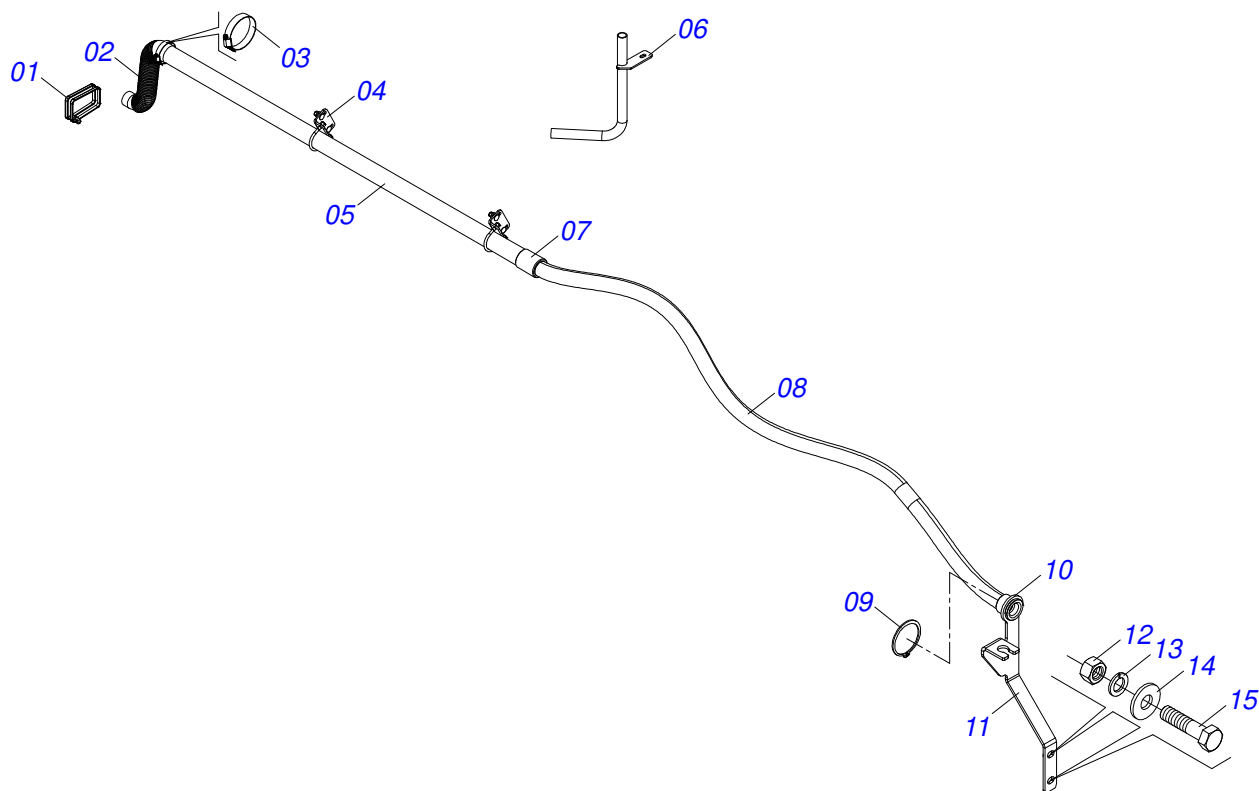

Item	Código	Descrição	Ver Pág.	QT
01	0503010267	ABRACADEIRA NYLON 3,60 X 1,3 X 155 MM		02
02	0503010368	MANGOTE 1.1/2 X 2 X 310		01
03	0503010246	ABRACADEIRA 2 A 2.1/2 51-64 LARGURA 14MM		01
04	0521046081	CONJUNTO FIXADOR CONDUITE		02
05	0581010960	CONDUITE DCA MAXX		01
06	0521066714	CONDUITE CURVO DCA MAXX		01
07	0581010959	LUVA CONDUITE DCA MAXX		01
08	0581010961	MANG ESPIRAL FLEX 1.1/2 X 2000		01
09	0503011416	ANEL RETENTOR PARA EIXO 501055		01
10	0581010958	LUVA CONDUITE		01
11	0581010957	CORPO SUPT DCA MAXX		01
12	0503010014	PORCA SEXTAVADA 3/4 UNC (PESADA) G.5 ZN		02
13	0503010023	ARRUELA PRESSAO 3/4 ZN		02
14	0501017065	ARRUELA LISA 20 X 45 X 3,00 ZN		02
15	0501010500	PARAFUSO 3/4 UNC X 3 CS G.5 ZN		02