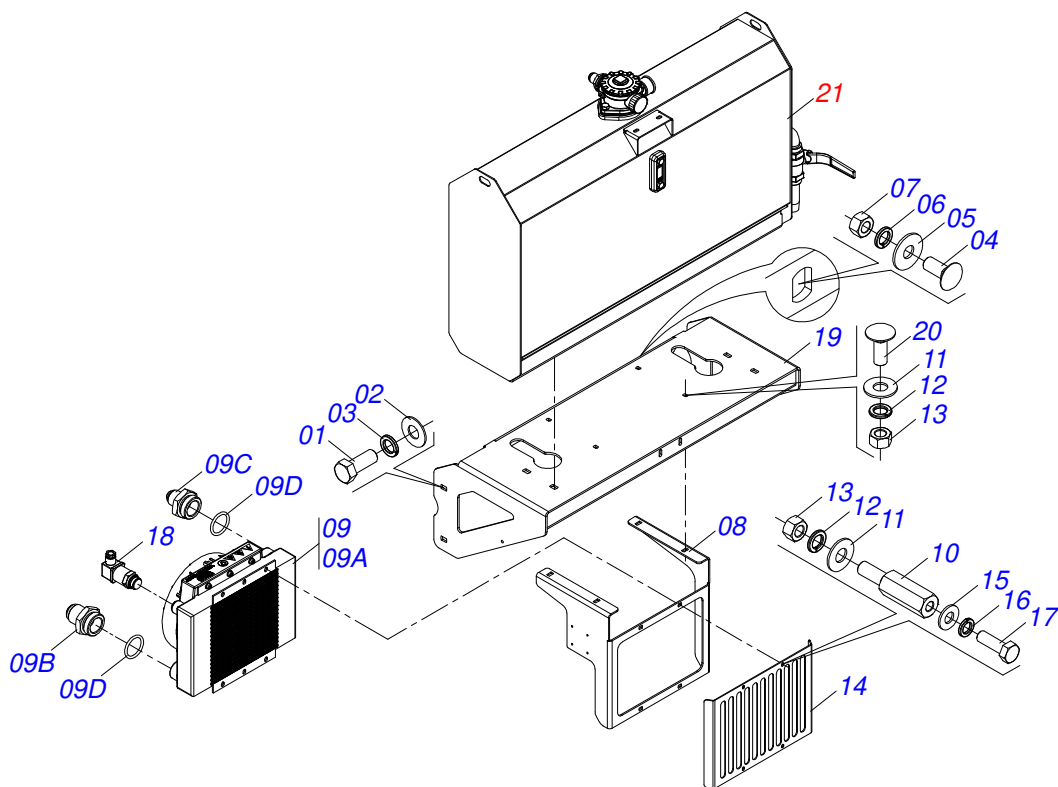

Item	Código	Descrição	Ver Pág.	QT
01	0501010161	PARAFUSO 1/2 UNC X 1.1/4 C S G.2 ZN		04
02	0501013519	ARRUELA LISA 13,50 X 30 X 1,50 ZN		04
03	0503010019	ARRUELA PRESSAO 1/2		04
04	0503012407	PARAFUSO 5/8 UNC X 1.1/2 CAPQ G.5 ZN		02
05	0501010453	ARRUELA LISA 16,50 X 45 X 3,00 ZN		02
06	0503010027	ARRUELA PRESSAO 5/8 ZN		02
07	0503010013	PORCA SEXTAVADA 5/8 UNC G.5 ZN		02
08	0571016790	SUPORTE RADIADOR		01
09	0511053780	TROCADOR CALOR HYDAC 3083370 C/NIPL		01
09A	0503016377	TROCADOR CALOR HYDAC 3083370		01
09B	0571017695	NIPL 1.1/16 UNC X G1		01
09C	0541018940	NIPL R 7/8 NF X R 1 BSPT X 55		01
09D	0503010046	ANEL O RING 2-216 N 3006-9B		02
10	0571016789	PRISIONEIRO 3/8 UNC X 5/16 UNC X 65		04
11	0501013518	ARRUELA LISA 10,50 X 24 X 1,50 ZN		08
12	0503010025	ARRUELA PRESSAO 3/8		08
13	0503010026	PORCA SEXTAVADA 3/8 UNC G.5 ZN		08
14	0571016788	PROTECAO RADIADOR		01
15	0501010694	ARRUELA LISA 8,50 X 18 X 1,50 ZN		04
16	0503010179	ARRUELA PRESSAO 5/16 ZN 1K01528		04
17	0503010363	PARAFUSO 5/16 UNC X 1 C S G.2 ZN		04
18	0503016512	TERMOSTATO P/TROC DE CALOR 3048604		01
19	0521064276	SUPORTE TANQUE OLEO		01
20	0501011643	PARAFUSO 3/8 UNC X 1 CAPQ G.2 ZN		04
21	0511053776	TANQUE COMPLETO 100 LITROS		01