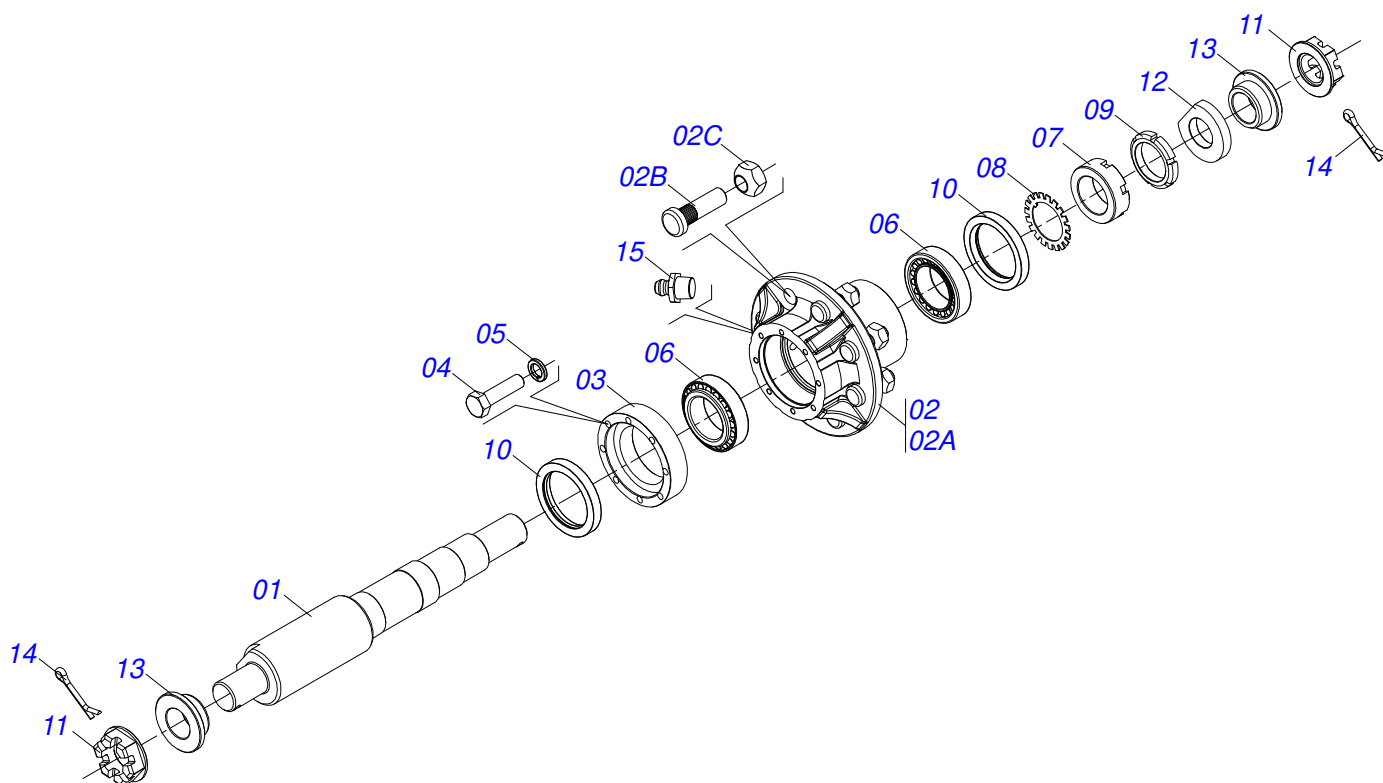

Item	Código	Descrição	Ver Pág.	QT
01	0571014228	EIXO RODEIRO		01
02	0501110762	CAIXA RODADO COM PARAFUSO		01
02A	0502012745	CAIXA RODADO		01
02B	0501010186	PARAFUSO RODA 5/8UNFX2.1/8CR G.5 REC ZN		08
02C	0503010064	PORCA CONICA 5/8 NF ZN		08
03	0502012175	FLANGE RETENTOR		01
04	0503010397	PARAFUSO 5/16 UNC X 1.3/4 C S G.2 ZN		08
05	0503010179	ARRUELA PRESSAO 5/16 ZN 1K01528		08
06	0503013453	ROLAMENTO 33011 SKF		02
07	0551015763	PORCA TRAVA R M50X1,5X25,5 SDART17		01
08	0503014547	ARRUELA TRAVA MB-10		01
09	0503014546	PORCA FIXA KM-10		01
10	0503010086	RETENTOR 00098-B 1G26772		02
11	0501010630	PORCA CASTELO 1.1/2 NF 12 FPP FLANGEADA ZN		02
12	0581010967	ARRUELA LISA		01
13	0581010968	LUVA TRAVA RODADO		02
14	0503010010	CONTRAPINO 1/4 X 2.1/2		02
15	0503010002	GRAXEIRA 1800		01