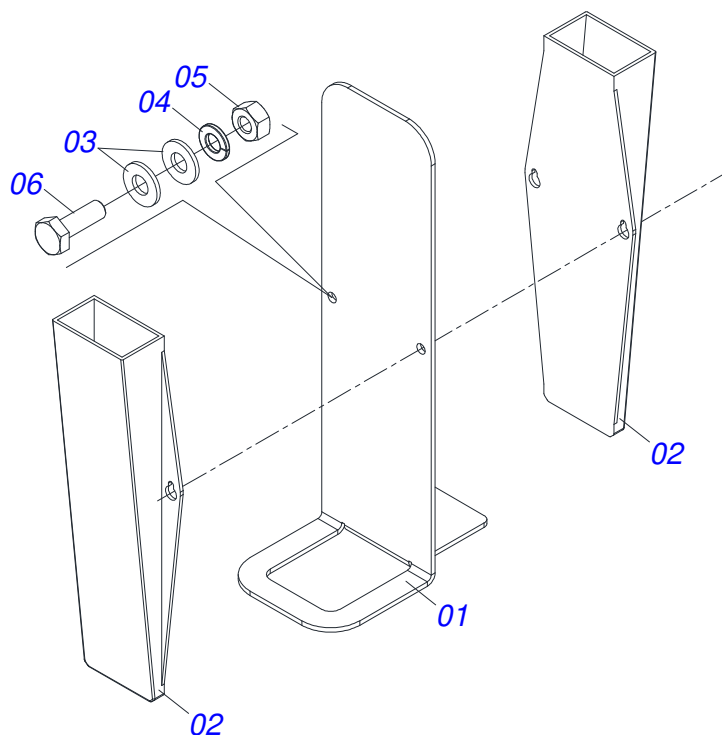

Item	Código	Descrição	Ver Pág.	QT
01	0571017692	SUPORE PLUVIOMETRO		01
02	0503017462	PLUVIOMETRO CAP 130 MM 0500-1		02
03	0511017303	ARRUELA LISA 7 X15 X 1,50 ZN 1K01248		04
04	0503010143	ARRUELA PRESSAO 1/4 ZN		02
05	0503010144	PORCA SEXTAVADA 1/4 UNC G.5 ZN		02
06	0503010282	PARAFUSO 1/4UNC X 3/4 CS G.2 ZN 1K04011		02