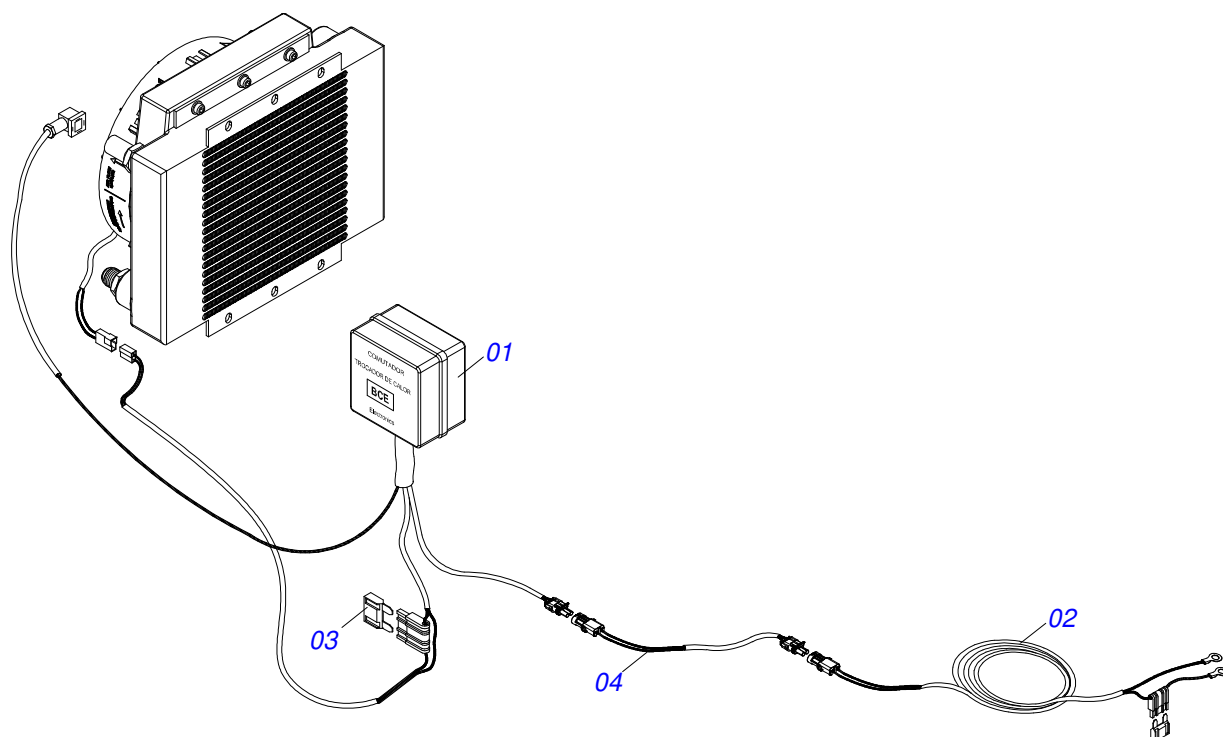

Item	Código	Descrição	Ver Pág.	QT
01	0503016736	PAINEL COMUTADOR TROCADOR DE CALOR 1107-13		01
02	0503062593	CABO COMUTADOR TRATOR (ALIMENTACAO)		01
03	0503018553	FUSIVEL LAMINA 20A		01
04	0503062594	CABO COMUTADOR IMPLEMENTO (EXTENSAO)		01