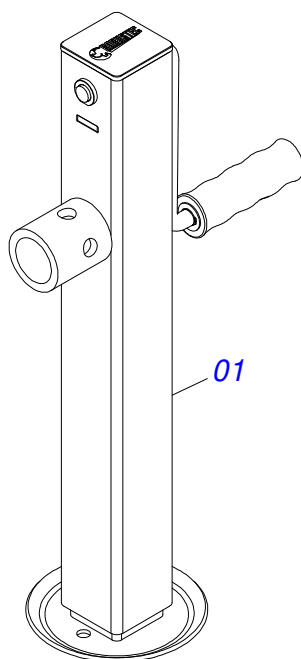

Item	Código	Descrição	Ver Pág.	QT
01	0503062157	MACACO COMPLETO (1259) ROBUSTEC	3	01