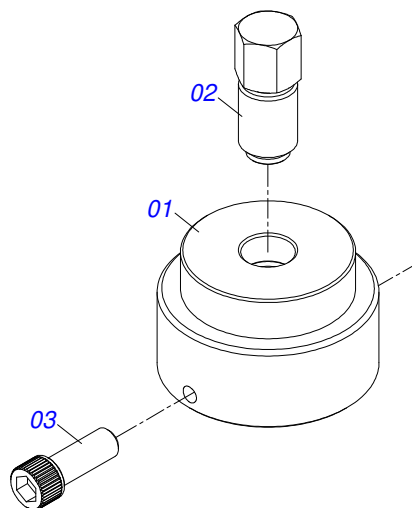

Item	Código	Descrição	Ver Pág.	QT
01	0571017679	LUVA SACADOR DISCO DISTRIBUIDOR DCA MAXX		01
02	0571017678	PARAF SACADOR DCA MAXX		01
03	0503010134	PARAFUSO 3/8 UNC X 1 C C SI 12.9		02