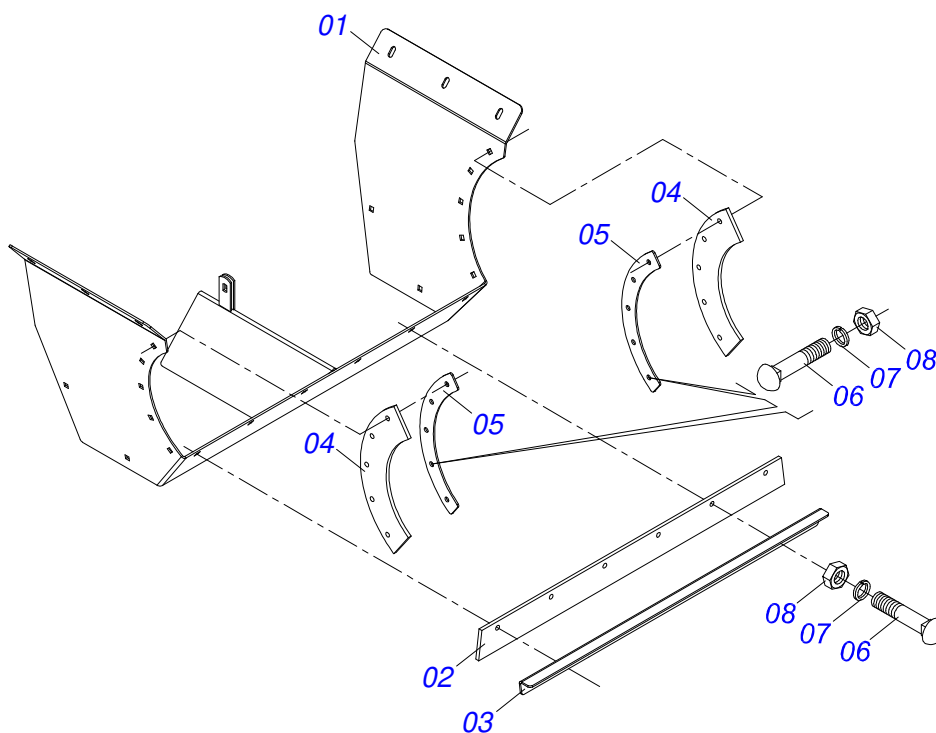

Item	Código	Descrição	Ver Pág.	QT
01	0521064226	DIVISOR FLUXO(SUP) DCA		01
02	0503033818	RASPADOR		01
03	0571014287	FIXADOR RASPADOR		01
04	0503033822	RASPADOR LATERAL		02
05	0571014288	FIXADOR RASPADOR LATERAL		02
06	0503016882	PARAFUSO 5/16 UNC X 1 CAPQ G.2 INOX		16
07	0503012534	ARRUELA PRESSAO 5/16 INOX		16
08	0503012530	PORCA SEXTAVADA 5/16 UNC INOX		16