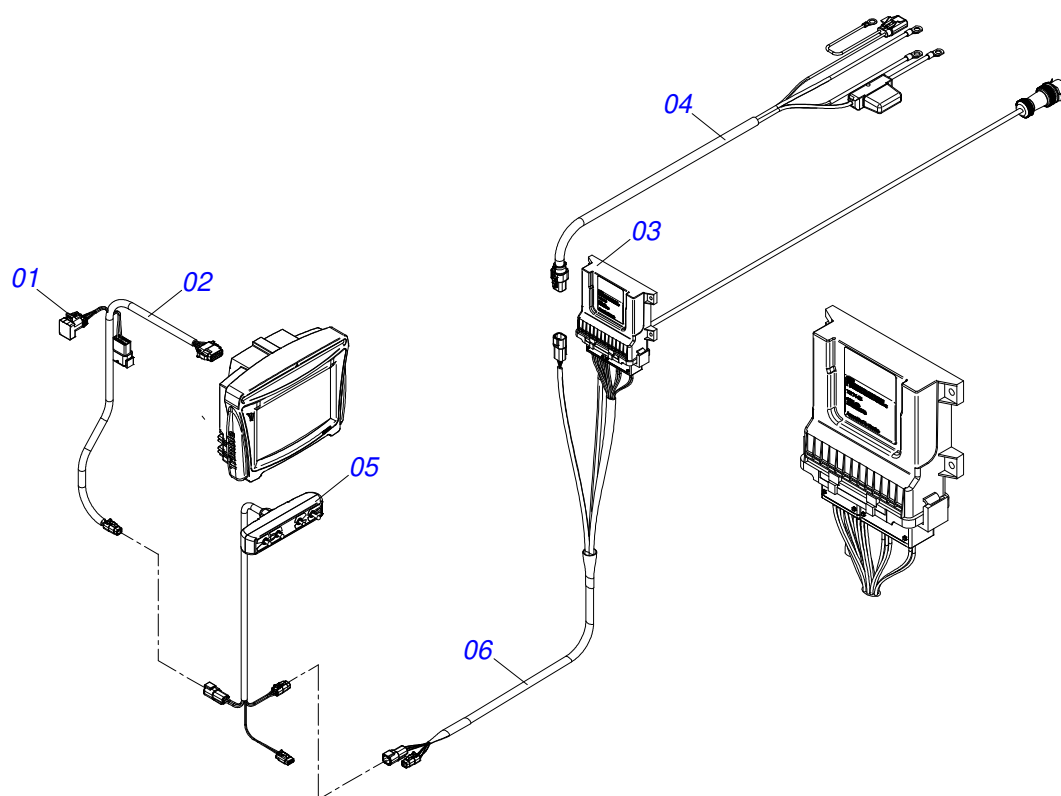

Item	Código	Descrição	Ver Pág.	QT
01	0503016988	CAN TERMINADOR EZBOOM 59783 TRIMBLE		01
02	0503062225	CABO CFX/FMX P/ MOD FIEL IQ 75834		01
03	0503016240	MODULO CONTADOR TAXA RSCM TRIMBLE 75774-01		01
04	0503062226	CONJUNTO CABO BATERIA TRIMBLE 76941		01
05	0503062224	CONTROLADOR FIELD IQ 80800-00		01
06	0503016990	CABO TRIMBLE 88649		01