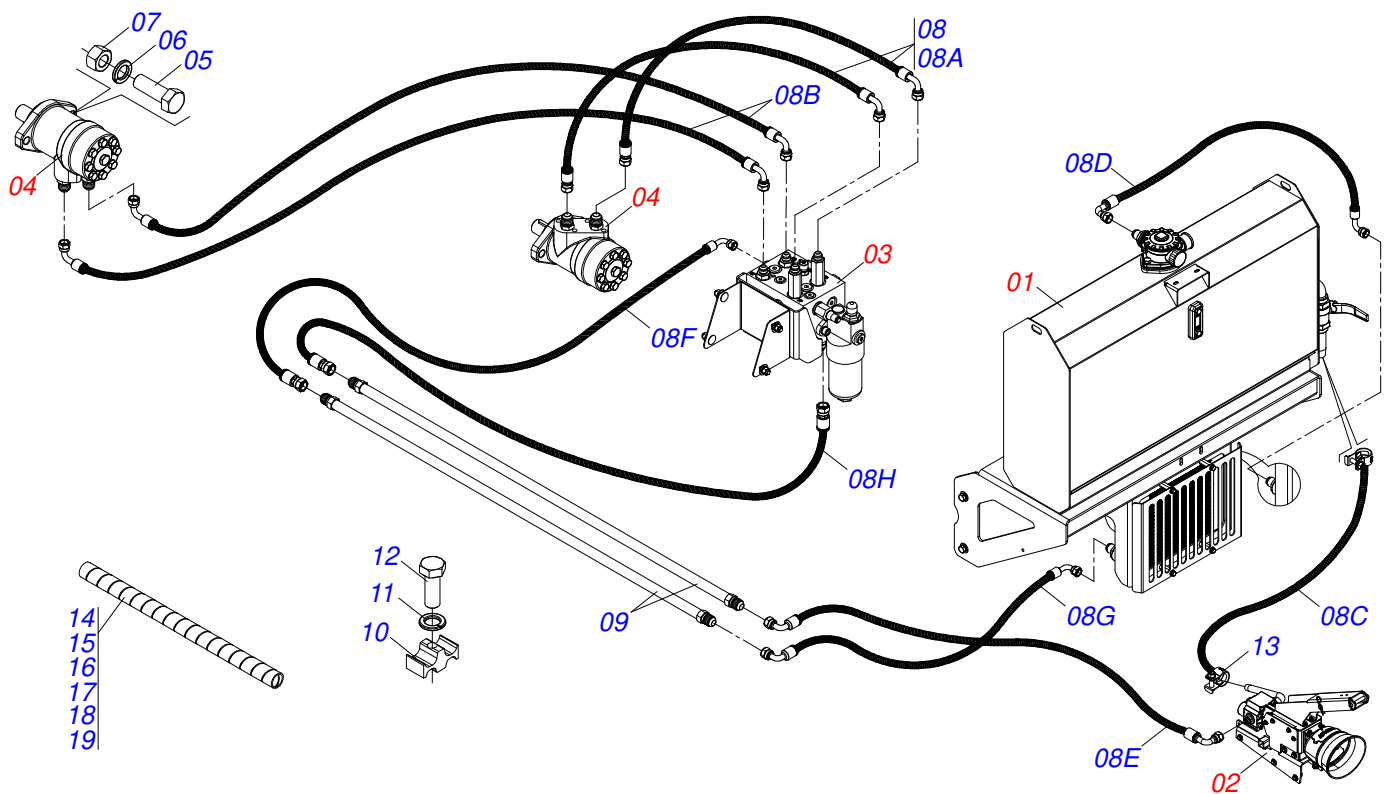

Item	Código	Descrição	Ver Pág.	QT
01	0511053805	TANQUE COM SUPORTE RADIADOR COMPLETO	30	01
02	0521055720	CONJUNTO BOMBA		01
02.	0909098756	CONJUNTO BOMBA - 0521055720-3		01
02..	0521057113	CONJUNTO BOMBA		01
03	0521056367	BLOCO COMANDO BLFP2560 COM SUPORTE		01
04	0511053588	MOTOR HIDRAULICO OMP 80 COM NIPLES 7/8		02
05	0503010920	PARAFUSO 1/2 UNC X 1.1/2 C S G.5		04
06	0503010019	ARRUELA PRESSAO 1/2		04
07	0503010060	PORCA SEXTAVADA 1/2 UNC G.5		04
08	0511053810	JOGO MANGUEIRA		01
08A	0501080218	MANGUEIRA 1/2 X 750 TR-TC		02
08B	0501082244	MANGUEIRA 1/2 X 1700 TC-TC 180G		02
08C	0501010808	MANGUEIRA 1.1/4 X 1300 AB-AB		01
08D	0501081438	MANGUEIRA 3/4 X 1400 TC-TC 180G		01
08E	0501081376	MANGUEIRA 3/4 X 1350 TC-TC		01
08F	0501081160	MANGUEIRA 3/4 X 1350 TR-TC		01
08G	0501080100	MANGUEIRA 3/4 X 1200 TC-TC		01
08H	0501080232	MANGUEIRA 3/4 X 1100 TR-TR		01
09	0521065116	DUTO 725 X 719,5 X 2370		02
10	0502012702	CORPO SUPORTE PRESILHA R7/16		04
11	0503010180	ARRUELA PRESSAO 7/16		04
12	0503012555	PARAFUSO 7/16" UNC X 2" CS RT G.7		04
13	0503014284	ABRACADEIRA MS 3947		02
14	0581011172	MOLA PROTEÇÃO PLASTICO MANGUEIRA 3/4 X 1200		01
15	0501082250	MOLA PROTEÇÃO PLASTICO MANGUEIRA 1/2 X 750		02
16	0501082249	MOLA PROTEÇÃO PLASTICO MANGUEIRA 1/2 X 1700		02
17	0571017773	MOLA PROTEÇÃO PLASTICO MANGUEIRA 3/4 X 1100MM		01
18	0501082248	MOLA PROTEÇÃO PLASTICO MANGUEIRA 3/4 X 1300		03
19	0501082247	MOLA PROTEÇÃO PLASTICO MANGUEIRA 3/4 X 1400		01