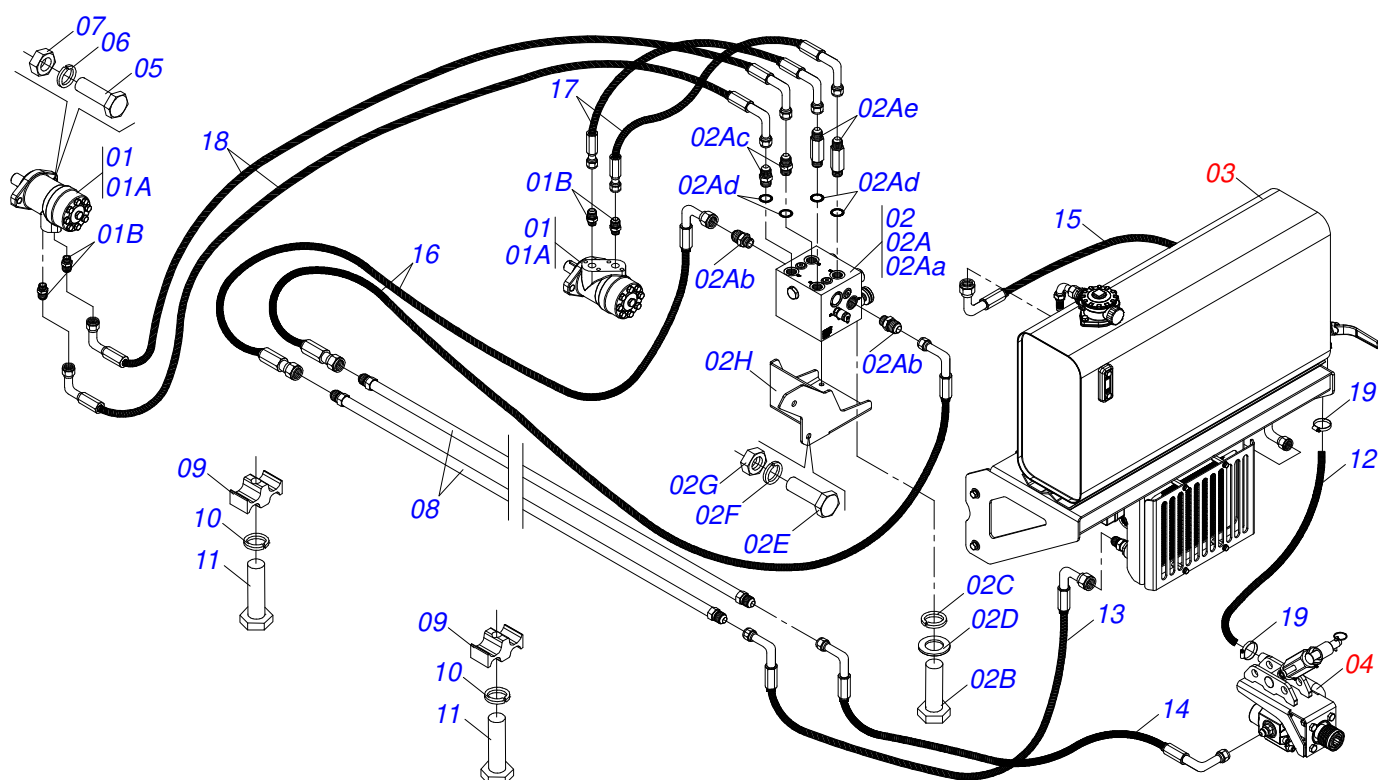

Item	Código	Descrição	Ver Pág.	QT
01	0511053588	MOTOR HIDRAULICO OMP 80 COM NIPLES 7/8		02
01A	0503016055	MOTOR HIDRAULICO PARKER OMP 80 ISOBUS		02
01B	0511014065	NIPLE R 7/8 NF X R1/2NPT X 52 ZN PDMF 292-4		04
02	0511053807	BLOCO COMAND HFB130315 C/SUPT		01
02A	0511053779	BLOCO COMAND HFB130315 C/NIPLES DCA		01
02Aa	0503016515	BLOCO COMANDO HFB130315		01
02Ab	0551011253	NIPLE R1.1/16 JICX7/8 SAE S1.1/8X50		02
02Ac	0501010590	NIPLE R 7/8 NF SEXTAVADO 1 X 48 1G21300		02
02Ad	0503010045	ANEL O RING 2-116 N 3006-9B 1G05420		04
02Ae	0501011510	NIPLE R 7/8 NF SEXT 1 X 96		02
02B	0503010172	PARAFUSO M10 X 1,5 X 25 C S 8.8 ZN		04
02C	0503010180	ARRUELA PRESSAO 7/16		04
02D	0501013519	ARRUELA LISA 13,50 X 30 X 1,50 ZN		04
02E	0501010161	PARAFUSO 1/2 UNC X 1.1/4 C S G.2 ZN		02
02F	0503010019	ARRUELA PRESSAO 1/2		02
02G	0503010060	PORCA SEXTAVADA 1/2 UNC G.5		02
02H	0571015452	SUPT BLOCO COMANDO DCA		01
03	0511053805	TANQUE COM SUPORTE RADIADOR COMPLETO	30	01
04	0511053777	BOMBA COMPLETA COM SUPORTE	31	01
05	0503010920	PARAFUSO 1/2 UNC X 1.1/2 C S G.5		04
06	0503010019	ARRUELA PRESSAO 1/2		04
07	0503010060	PORCA SEXTAVADA 1/2 UNC G.5		04
08	0521065116	DUTO 725 X 719,5 X 2370		02
09	0502012702	CORPO SUPORTE PRESILHA R7/16		04
10	0503010180	ARRUELA PRESSAO 7/16		04
11	0503012555	PARAFUSO 7/16" UNC X 2" CS RT G.7		04
12	0521019365	MANG 1.1/4 X 2400 AB-AB		01
13	0501081756	MANG 3/4 X 2800 TC-TC 180G		01
14	0501081453	MANG 3/4 X 1500 TC-TC		01
15	0501080100	MANGUEIRA 3/4 X 1200 TC-TC		01
16	0501080028	MANGUEIRA 3/4 X 1200 TR-TC		02