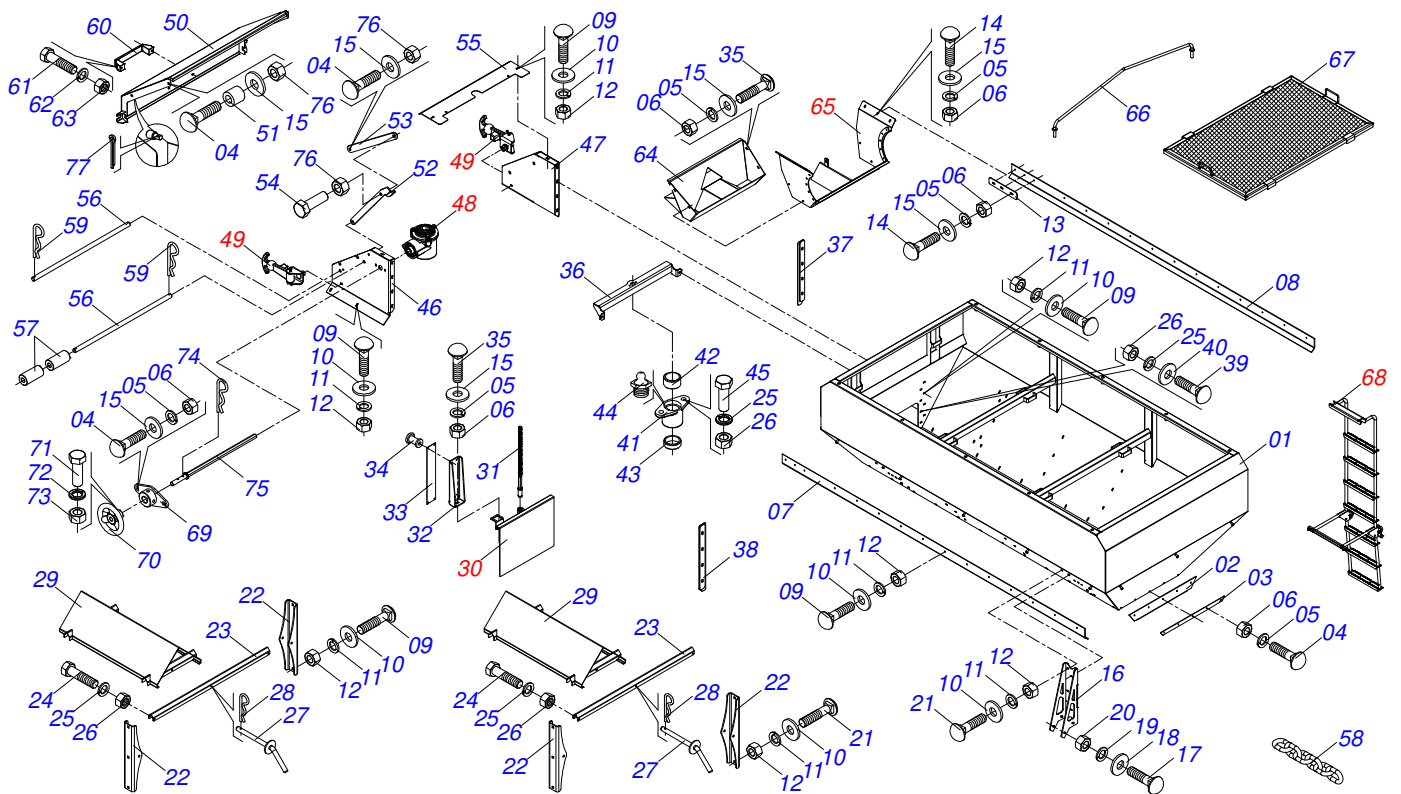

Item	Código	Descrição	Ver Pág.	QT
01	0521064229	CACAMBA INOX 6M³ DCA S-0813		01
02	0503033819	CANTONEIRA VEDACAO DIANTEIRA		01
03	0571014206	FIXD BORRACHA VED DIANT DCA S-0813		01
04	0503016882	PARAFUSO 5/16 UNC X 1 CAPQ G.2 INOX		10
05	0503012534	ARRUELA PRESSAO 5/16 INOX		18
06	0503012530	PORCA SEXTAVADA 5/16 UNC INOX		18
07	0503033820	CANTONEIRA VEDACAO DIREITA		01
08	0503033821	CANTONEIRA VEDACAO ESQUERDA		01
09	0503012540	PARAFUSO 3/8 UNC X 1 CAPQ INOX		50
10	0503016878	ARRUELA LISA 10,50 X 24 X 1,50 INOX		86
11	0503012535	ARRUELA PRESSAO 3/8 INOX 1K01872		86
12	0503012531	PORCA 3/8 UNC SEXTAVADA INOX		86
13	0571014289	FIXADOR CANTONEIRA LATERAL		02
14	0503016880	PARAFUSO 5/16 UNC X 1.1/4 CAPQ G2 INOX		06
15	0503012545	ARRUELA LISA 8,50 X 18 X 1,50 INOX		16
16	0521064167	REFORÇO CACAMBA		04
17	0503014378	PARAFUSO 1/2 UNC X 1.1/2 CAPQ G.5 ZN		16
18	0501013519	ARRUELA LISA 13,50 X 30 X 1,50 ZN		16
19	0503010019	ARRUELA PRESSAO 1/2		16
20	0503010060	PORCA SEXTAVADA 1/2 UNC G.5		16
21	0503016883	PARAFUSO 3/8 UNC X 1.1/4 CAPQ G.2 INOX		36
22	0571014200	FIXADOR SUPORTE DEFLETOR		08
23	0571014201	CORPO SUPORTE DEFLETOR		04
24	0503010765	PARAFUSO 3/8 UNC X 3 CS G.5 ZN		08
25	0503010025	ARRUELA PRESSAO 3/8		18
26	0503010026	PORCA SEXTAVADA 3/8 UNC G.5 ZN		18
27	0501068994	EIXO TRAVA 8,30 X 78		04
28	0503030168	CUPILHA 3 X 50		04
29	0521064197	DEFLETOR		02
30	0511055754	COMPORTA COMPLETA	21	01
31	0521064184	FUSO COMPORTA		01