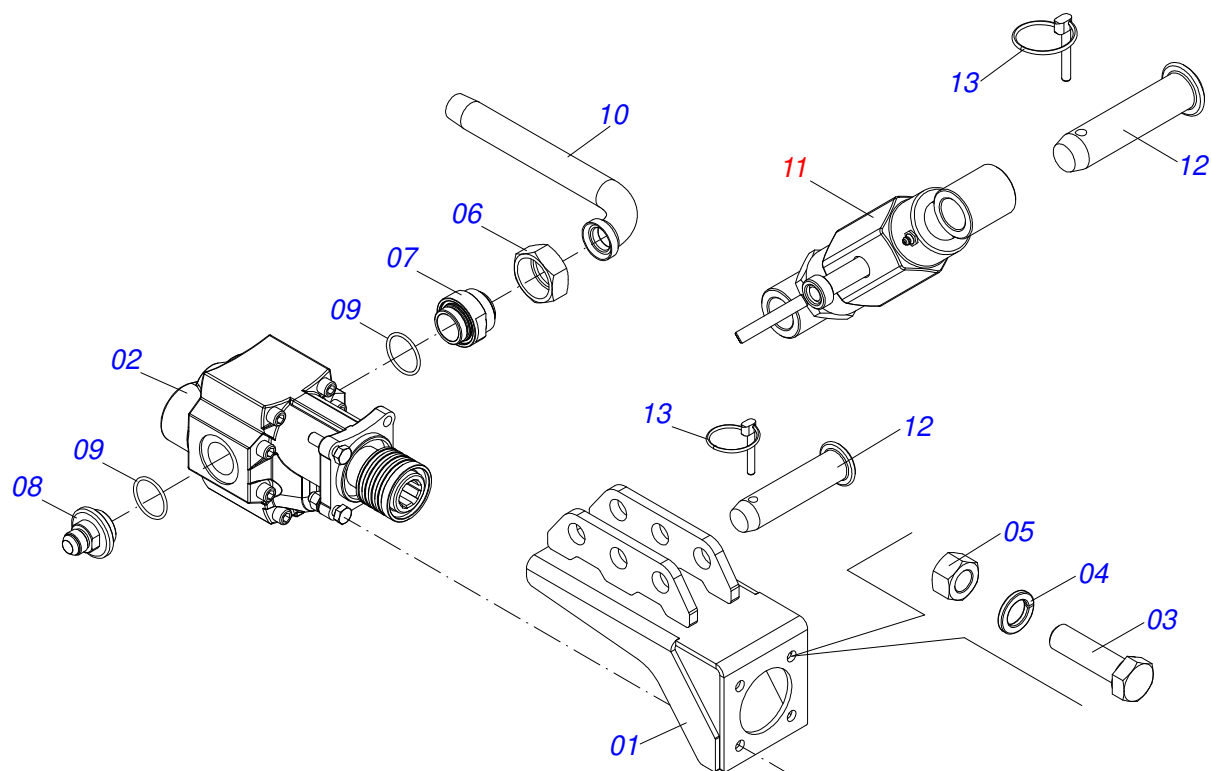

Item	Código	Descrição	Ver Pág.	QT
01	0521064275	SUPT BOMBA HIDR DCA S-0813		01
02	0503061979	BOMBA HIDR SIMPLES-SFP35.100S7		01
03	0503011082	PARAFUSO 1/2 UNC X 1.3/4 CSRT G.5 ZN		04
04	0503010019	ARRUELA PRESSAO 1/2		04
05	0503010060	PORCA SEXTAVADA 1/2 UNC G.5		04
06	0501016309	PORCA R2 UNC 16 FPP X SEXT 2.5/16		01
07	0571016803	NIPLE 1.1/4 BSP X 2 UNC		01
08	0571016794	NIPLE 1.1/16 UNC X 1.1/4 BSP		01
09	0503013917	ANEL O RING 2-224		02
10	0511062042	DUTO SAIDA TANQUE PCA FNH 8430-4		01
11	0511055824	EXTENSOR BOMBA COMPLETA	24	01
12	0521810577	EIXO JUNCAO 25 X 105 FURO 90 SA APCR 12A18		02
13	0503030085	PINO TRAVA 5,7 X 40		02