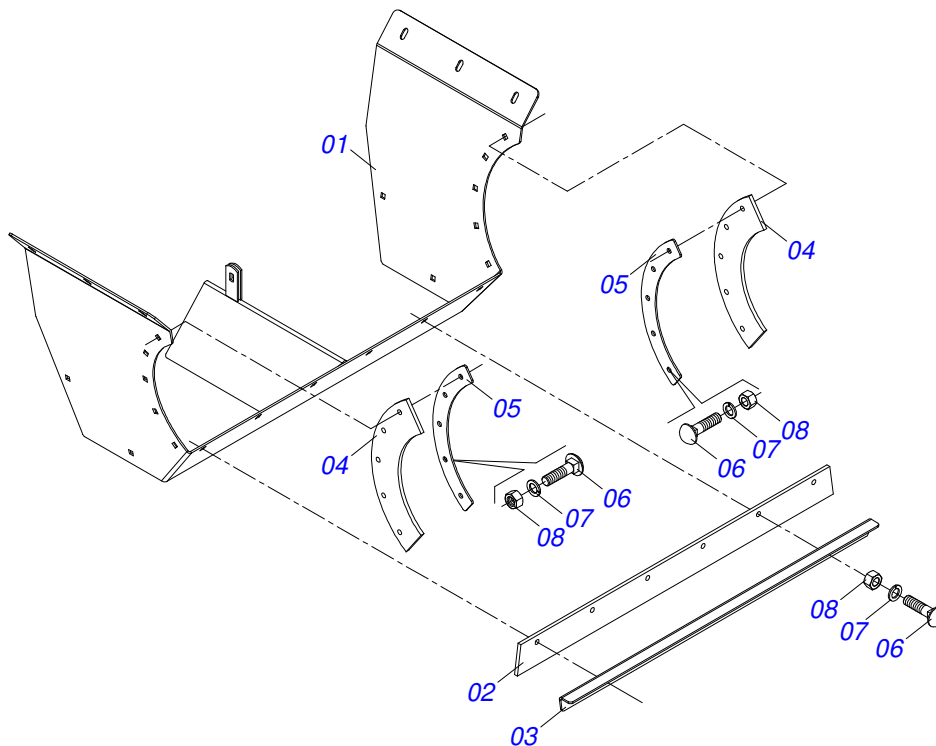

Item	Código	Descrição	Ver Pág.	QT
01	0521064174	DIVISOR FLUXO SUP DCA S-0813		01
02	0503033818	RASPADOR		01
03	0571014207	FIXD RASPADOR DCA S-0813		01
04	0503033822	RASPADOR LATERAL		02
05	0571014205	FIXD RASPADOR LAT DCA S-0813		02
06	0503011953	PARAFUSO 5/16 UNC X 1 CAPQ G.2 ZN		16
07	0503010179	ARRUELA PRESSAO 5/16 ZN 1K01528		16
08	0503010337	PORCA SEXTAVADA 5/16 UNC G.5 ZN		16