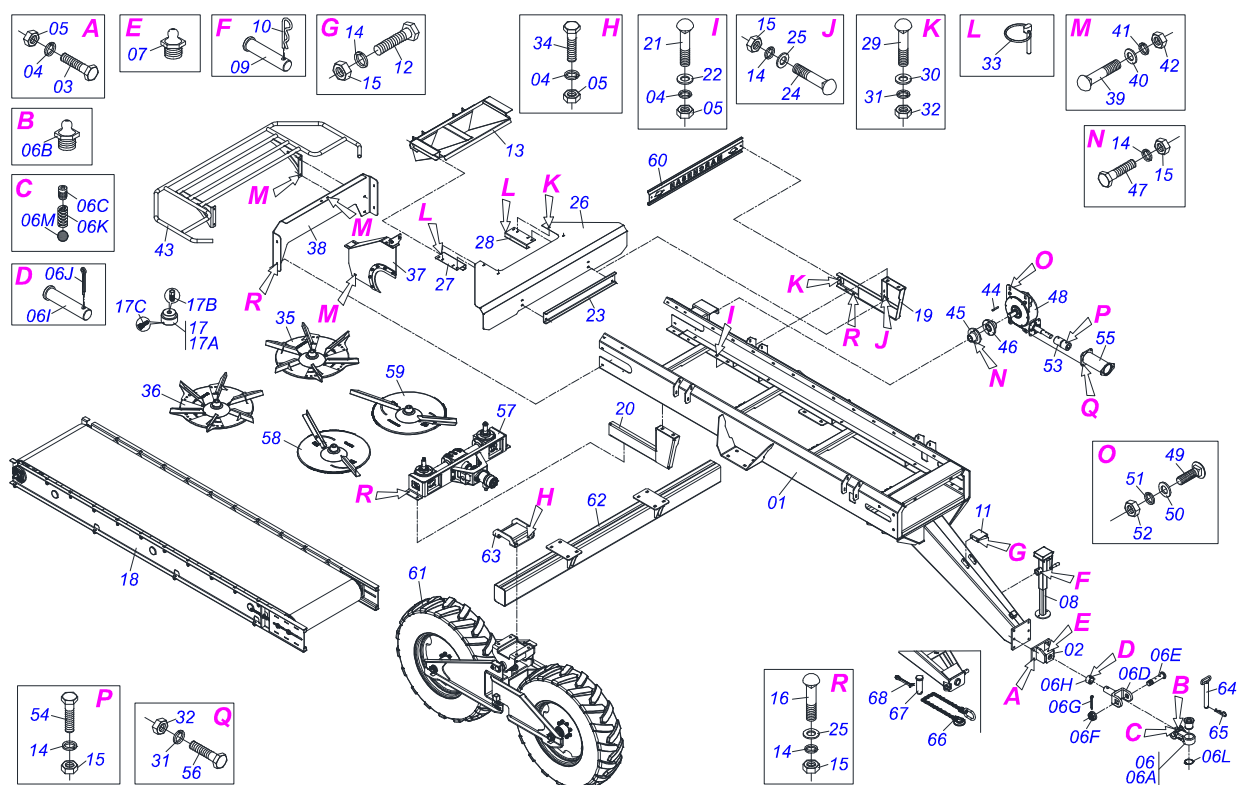

Item	Código	Descrição	Ver Pág.	QT
01	0521064722	CHASSI DCA MAXX 12000	01	01
02	0521062543	SUPT ENGATE TCA 10500	01	01
03	0501010125	PARAFUSO 3/4 UNC X 2.1/2 C S G.5 ZN	04	04
04	0503010023	ARRUELA PRESSAO 3/4 ZN	04	04
05	0503010014	PORCA SEXTAVADA 3/4 UNC (PESADA) G.5 ZN	04	04
06	0511054601	ENGATE TRATOR ARTICULADO	01	01
06A	0501110778	ENGATE TRATOR COM LUVA PARA EIXO 1.1/4	01	01
06B	0503010002	GRAXEIRA 1800	01	01
06C	0503016482	PARAFUSO 1/2 UNC X 1/2 SCS1 12.9	02	02
06D	0502040846	U ENGATE TRATOR	01	01
06E	0571012612	EIXO ARTICULADO 37,50 X 173 PQ	01	01
06F	0501011301	PORCA CASTELO 1.1/2 UNC 6 FPP SEXTAVADA 2.5/16 ZN	01	01
06G	0503010010	CONTRAPINO 1/4 X 2.1/2	01	01
06H	0521010681	CORPO LUVA ENGATE TRATOR	01	01
06I	0521010639	EIXO JUNCAO 20,30/20,20 X 90	01	01
06J	0503010571	CONTRAPINO 1/4 X 1.1/2	01	01
06K	0503033731	MOLA COMPRESSAO ESQUERDA 10,5 X 22 X 2,00	02	02
06L	0503010396	ANEL RETENTOR PARA EIXO 501060	01	01
06M	0503011331	ESFERA 3/8 (MANDRIL TROCA-RAPIDA)	02	02
07	0503010002	GRAXEIRA 1800	01	01
08	0511041259	MACACO COMPLETO CABECALHO DUPLO	01	01
09	0521010549	EIXO JUNCAO 12,70 X 60	01	01
10	0503030168	CUPILHA 3 X 50	01	01
11	0571016787	PLACA FIX MANG DCA MAXX	01	01
12	0503010237	PARAFUSO 3/8 UNC X 1 C S G.5	04	04
13	0521065576	COLETOR DCA MAXX	01	01
14	0503010025	ARRUELA PRESSAO 3/8	19	19
15	0503010026	PORCA SEXTAVADA 3/8 UNC G.5 ZN	19	19
16	0501011643	PARAFUSO 3/8 UNC X 1 CAPQ G.2 ZN	08	08
17	0521045169	SACADOR DISCO DISTRIBUIDOR DCA MAXX	01	01
17A	0571017679	LUVA SACADOR DISCO DISTRIBUIDOR DCA MAXX	01	01