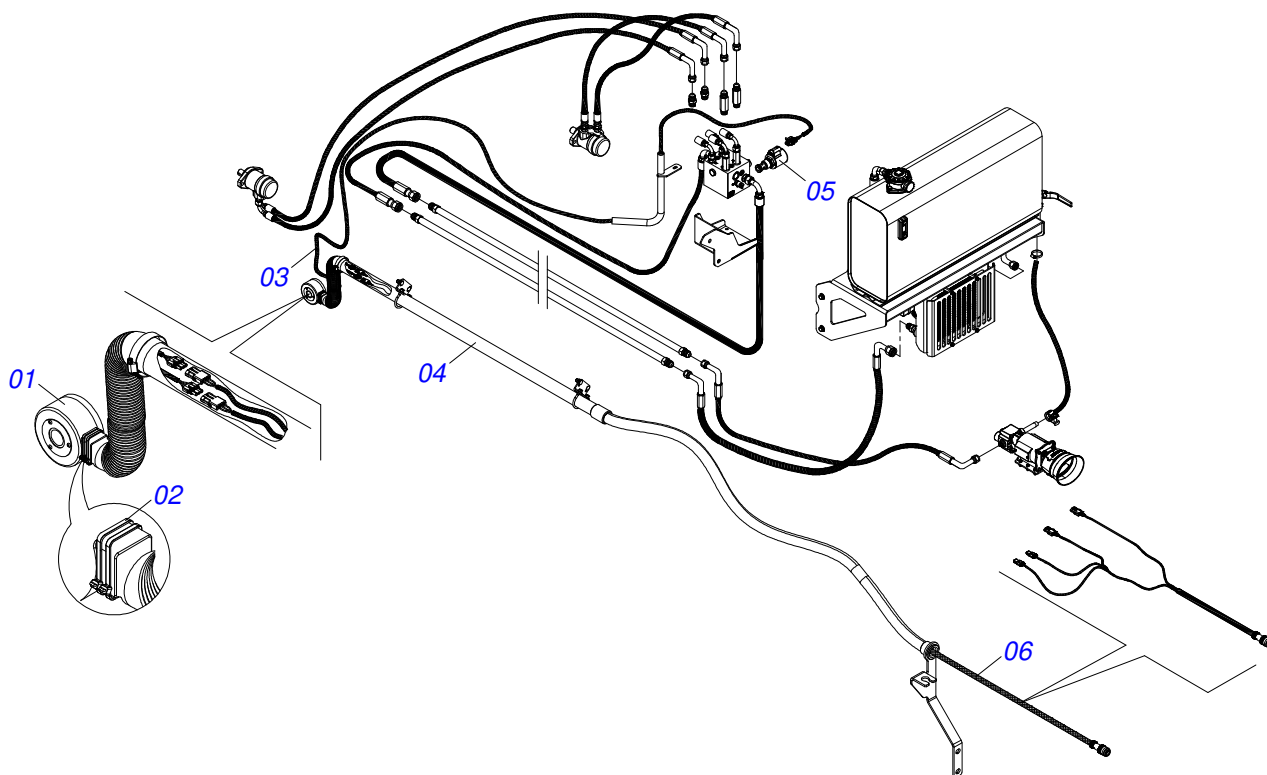

Item	Código	Descrição	Ver Pág.	QT
01	0503016451	SENSOR ROT GRANULAR TRIMBLE 86585		01
02	0503016033	ABRACADEIRA NYLON 4,8X1,3X300 MM 10101367		30
03	0521050908	CABO ADAPTADOR PWM DELPHI MACHO 2VIAS (3,5 MTS)		01
04	0511058686	CONJUNTO CONDUITE APT TRIMBLE	27	01
05	0503016978	VALVULA ELETRICA PROP VAZAO HD SP 1220ON12		01
06	0503016989	CABO IMPLEMENTO ESPALHADOR 88645 TRIMBLE		01