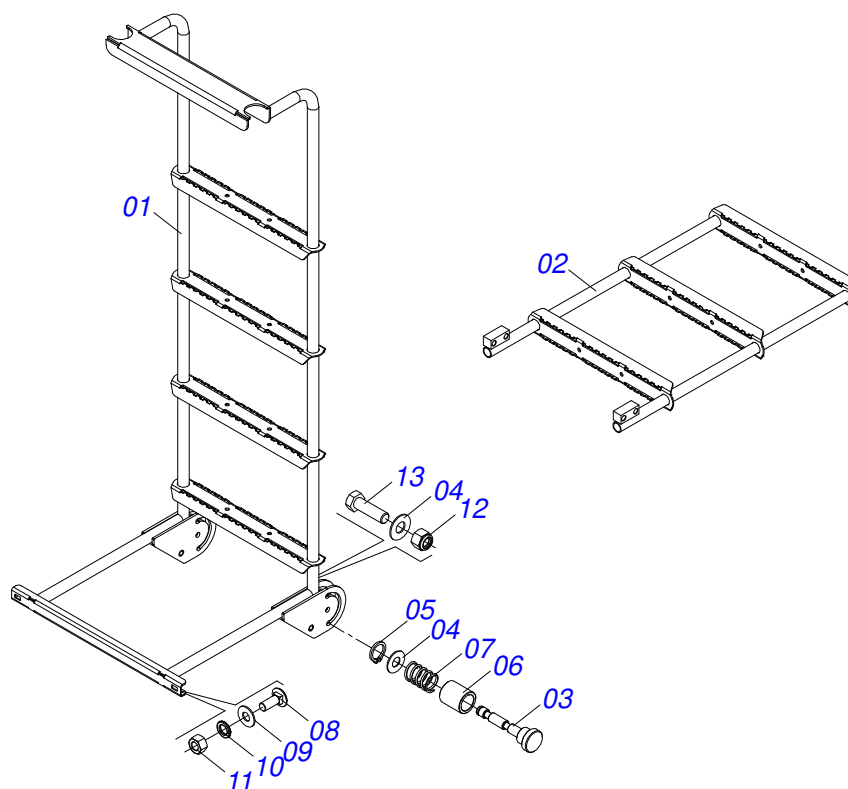

Item	Código	Descrição	Ver Pág.	QT
01	0521066335	ESCADA - REV: 1		01
02	0521066336	PROLONGADOR ESCADA		01
03	0571019930	EIXO TRAVA PROLONGADOR		01
04	0501013519	ARRUELA LISA 13,50 X 30 X 1,50 ZN		03
05	0503010291	ANEL RETENTOR PARA EIXO 501012		01
06	0571019931	LUVA GUIA MOLA		01
07	0503032035	MOLA COMPRESSAO 19 X 30 X 2,0 ZN		01
08	0501011643	PARAFUSO 3/8 UNC X 1 CAPQ G.2 ZN		02
09	0501013518	ARRUELA LISA 10,50 X 24 X 1,50 ZN		02
10	0503010025	ARRUELA PRESSAO 3/8		02
11	0503010026	PORCA SEXTAVADA 3/8 UNC G.5 ZN		02
12	0503010589	PORCA SEXTAVADA AUTOTRAVANTE COM NYLON 1/2 UNC ALTA G.5 ZN		02
13	0503010734	PARAFUSO 1/2 UNC X 2.1/2 C S G.2 ZN		02