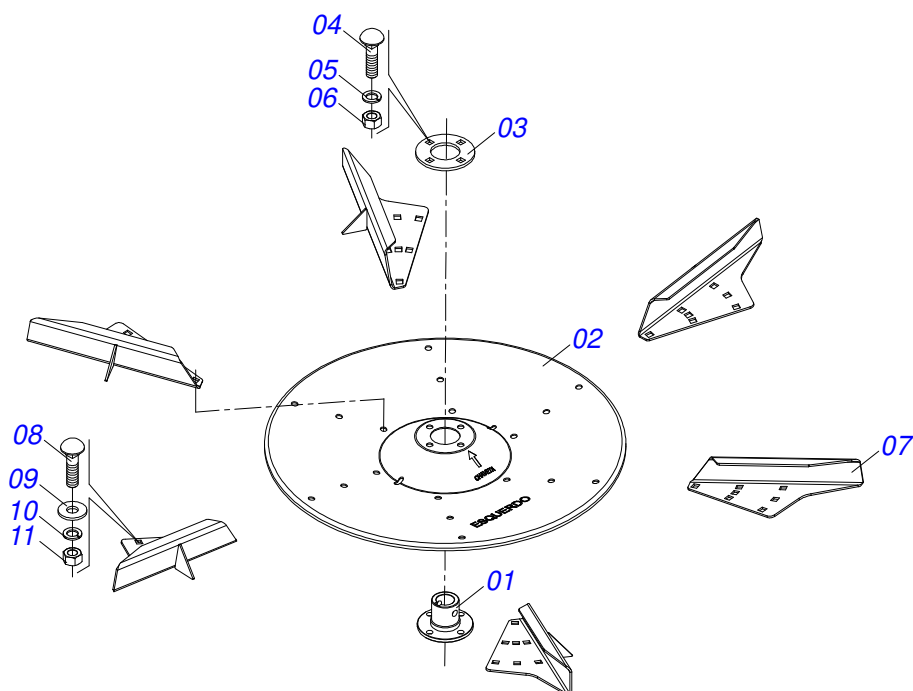

Item	Código	Descrição	Ver Pág.	QT
01	0581010973	LUVA DISCO DISTRIBUIDOR		01
02	0581010972	CORPO DISCO CALCARIO ESQ DCA MAXX		01
03	0571013670	FLANGE DISCO DISTRIBUIDOR		01
04	0503012540	PARAFUSO 3/8 UNC X 1 CAPQ INOX		04
05	0503012535	ARRUELA PRESSAO 3/8 INOX 1K01872		04
06	0503012531	PORCA 3/8 UNC SEXTAVADA INOX		04
07	0521065575	ALETA CALC ESQ DCA MAXX		06
08	0503016881	PARAFUSO 5/16 UNC X 3/4 CAPQ G.2 INOX		18
09	0503012545	ARRUELA LISA 8,50 X 18 X 1,50 INOX		18
10	0503012534	ARRUELA PRESSAO 5/16 INOX		18
11	0503012530	PORCA SEXTAVADA 5/16 UNC INOX		18