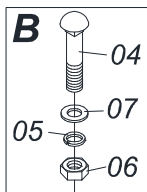

Item	Código	Descrição	Ver Pág.	QT
01	0511053584	CONJUNTO DIVISOR FLUXO ESTEIRA	12	01
01A	0521064173	SUPT DIVISOR FLUXO DCA S-0813		01
02	0503033823	DIVISOR FLUXO DCA		01
03	0571014208	FIXD BORRACHA CENTRAL DCA S-0813		01
04	0503011953	PARAFUSO 5/16 UNC X 1 CAPQ G.2 ZN		10
05	0503010179	ARRUELA PRESSAO 5/16 ZN 1K01528		10
06	0503010337	PORCA SEXTAVADA 5/16 UNC G.5 ZN		10
07	0501010694	ARRUELA LISA 8,50 X 18 X 1,50 ZN		04
08	0571017721	TRAVA SUPORTE DIVISOR FLUXO		01