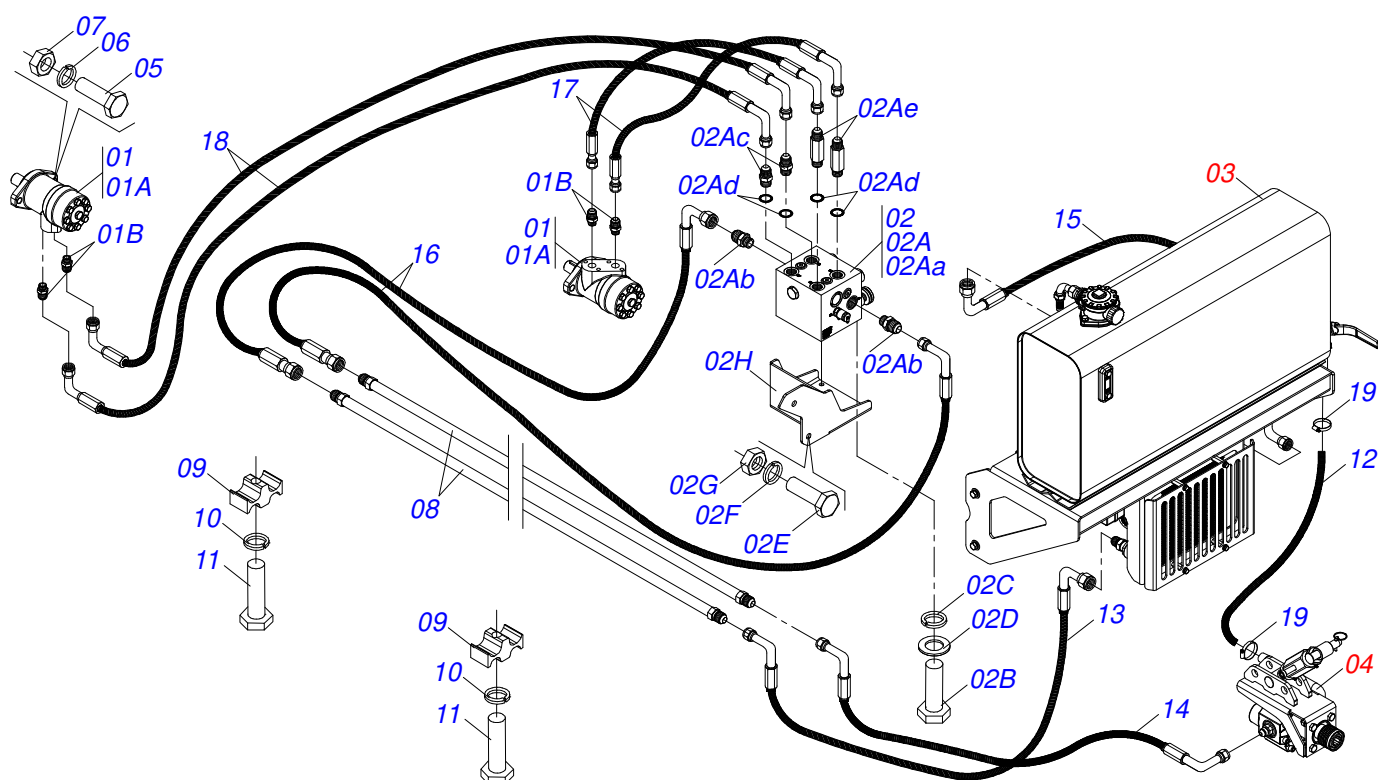

Item	Código	Descrição	Ver Pág.	QT
01	0511053588	MOTOR HIDRAULICO OMP 80 COM NIPLES 7/8		02
01A	0503016055	MOTOR HIDRAULICO PARKER OMP 80 ISOBUS		02
01B	0511014065	NIPLE R 7/8 NF X R1/2NPT X 52 ZN PDMF 292-4		04
02	0511053807	BLOCO COMAND HFB130315 C/SUPT		01
02A	0511053779	BLOCO COMAND HFB130315 C/NIPLES DCA		01
02Aa	0503016515	BLOCO COMANDO HFB130315		01
02Ab	0551011253	NIPLE R1.1/16 JICX7/8 SAE S1.1/8X50		02
02Ac	0501010590	NIPLE R 7/8 NF SEXTAVADO 1 X 48 1G21300		02
02Ad	0503010045	ANEL O RING 2-116 N 3006-9B 1G05420		04
02Ae	0501011510	NIPLE R 7/8 NF SEXT 1 X 96		02
02B	0503010172	PARAFUSO M10 X 1,5 X 25 C S 8.8 ZN		04
02C	0503010180	ARRUELA PRESSAO 7/16		04
02D	0501013519	ARRUELA LISA 13,50 X 30 X 1,50 ZN		04
02E	0501010161	PARAFUSO 1/2 UNC X 1.1/4 C S G.2 ZN		02
02F	0503010019	ARRUELA PRESSAO 1/2		02
02G	0503010060	PORCA SEXTAVADA 1/2 UNC G.5		02
02H	0571015452	SUPT BLOCO COMANDO DCA		01
03	0511053805	TANQUE COM SUPORTE RADIADOR COMPLETO	22	01
04	0511053777	BOMBA COMPLETA COM SUPORTE	23	01
05	0503010920	PARAFUSO 1/2 UNC X 1.1/2 C S G.5		04
06	0503010019	ARRUELA PRESSAO 1/2		04
07	0503010060	PORCA SEXTAVADA 1/2 UNC G.5		04
08	0521065116	DUTO 725 X 719,5 X 2370		02
09	0502012702	CORPO SUPORTE PRESILHA R7/16		04
10	0503010180	ARRUELA PRESSAO 7/16		04
11	0503012555	PARAFUSO 7/16" UNC X 2" CS RT G.7		04
12	0521019365	MANG 1.1/4 X 2400 AB-AB		01
13	0501081756	MANG 3/4 X 2800 TC-TC 180G		01
14	0501081453	MANG 3/4 X 1500 TC-TC		01
15	0501080100	MANGUEIRA 3/4 X 1200 TC-TC		01
16	0501080028	MANGUEIRA 3/4 X 1200 TR-TC		02