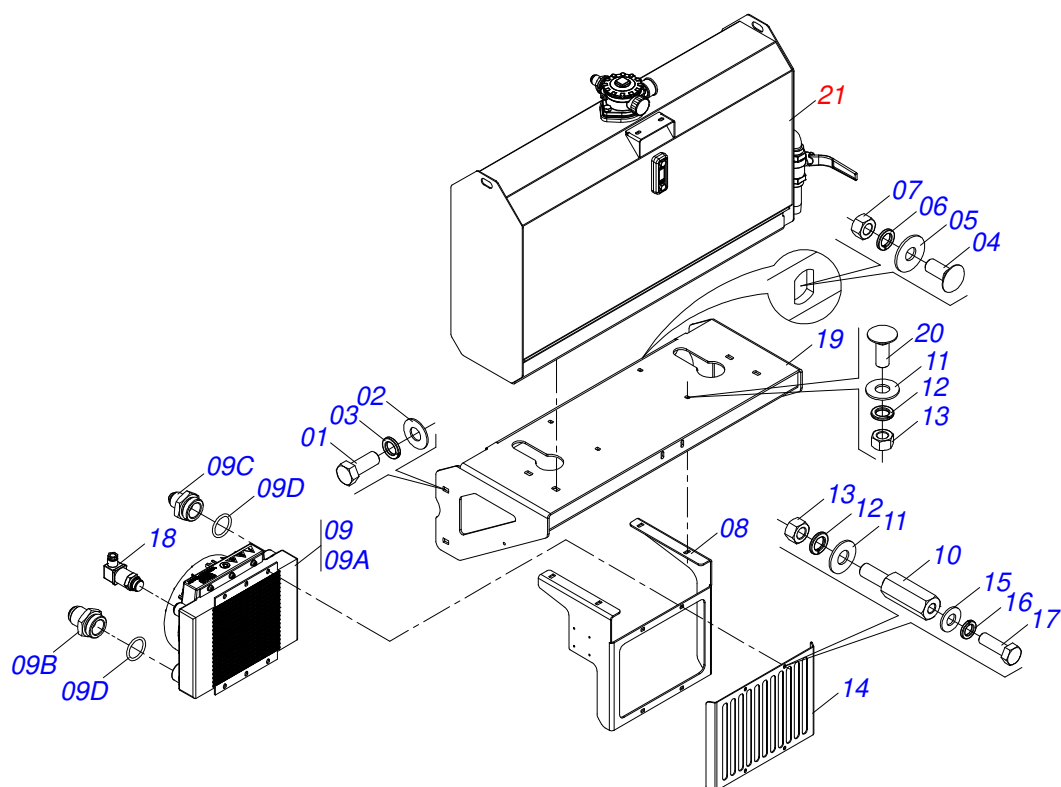

Item	Código	Descrição	Ver Pág.	QT
01	0501010161	PARAFUSO 1/2 UNC X 1.1/4 C S G.2 ZN		04
02	0501013519	ARRUELA LISA 13,50 X 30 X 1,50 ZN		04
03	0503010019	ARRUELA PRESSAO 1/2		04
04	0503012407	PARAFUSO 5/8 UNC X 1.1/2 CAPQ G.5 ZN		02
05	0501010453	ARRUELA LISA 16,50 X 45 X 3,00 ZN		02
06	0503010027	ARRUELA PRESSAO 5/8 ZN		02
07	0503010013	PORCA SEXTAVADA 5/8 UNC G.5 ZN		02
08	0571016790	SUPORTE RADIADOR		01
09	0511053780	TROCADOR CALOR HYDAC 3083370 C/NIPL		01
09A	0503016377	TROCADOR CALOR HYDAC 3083370		01
09B	0571017695	NIPL 1.1/16 UNC X G1		01
09C	0541018940	NIPL R 7/8 NF X R 1 BSPT X 55		01
09D	0503010046	ANEL O RING 2-216 N 3006-9B		02
10	0571016789	PRISIONEIRO 3/8 UNC X 5/16 UNC X 65		04
11	0501013518	ARRUELA LISA 10,50 X 24 X 1,50 ZN		08
12	0503010025	ARRUELA PRESSAO 3/8		08
13	0503010026	PORCA SEXTAVADA 3/8 UNC G.5 ZN		08
14	0571016788	PROTECAO RADIADOR		01
15	0501010694	ARRUELA LISA 8,50 X 18 X 1,50 ZN		04
16	0503010179	ARRUELA PRESSAO 5/16 ZN 1K01528		04
17	0503010363	PARAFUSO 5/16 UNC X 1 C S G.2 ZN		04
18	0503016512	TERMOSTATO P/TROC DE CALOR 3048604		01
19	0521064276	SUPORTE TANQUE OLEO		01
20	0501011643	PARAFUSO 3/8 UNC X 1 CAPQ G.2 ZN		04
21	0511053776	TANQUE COMPLETO 100 LITROS		01