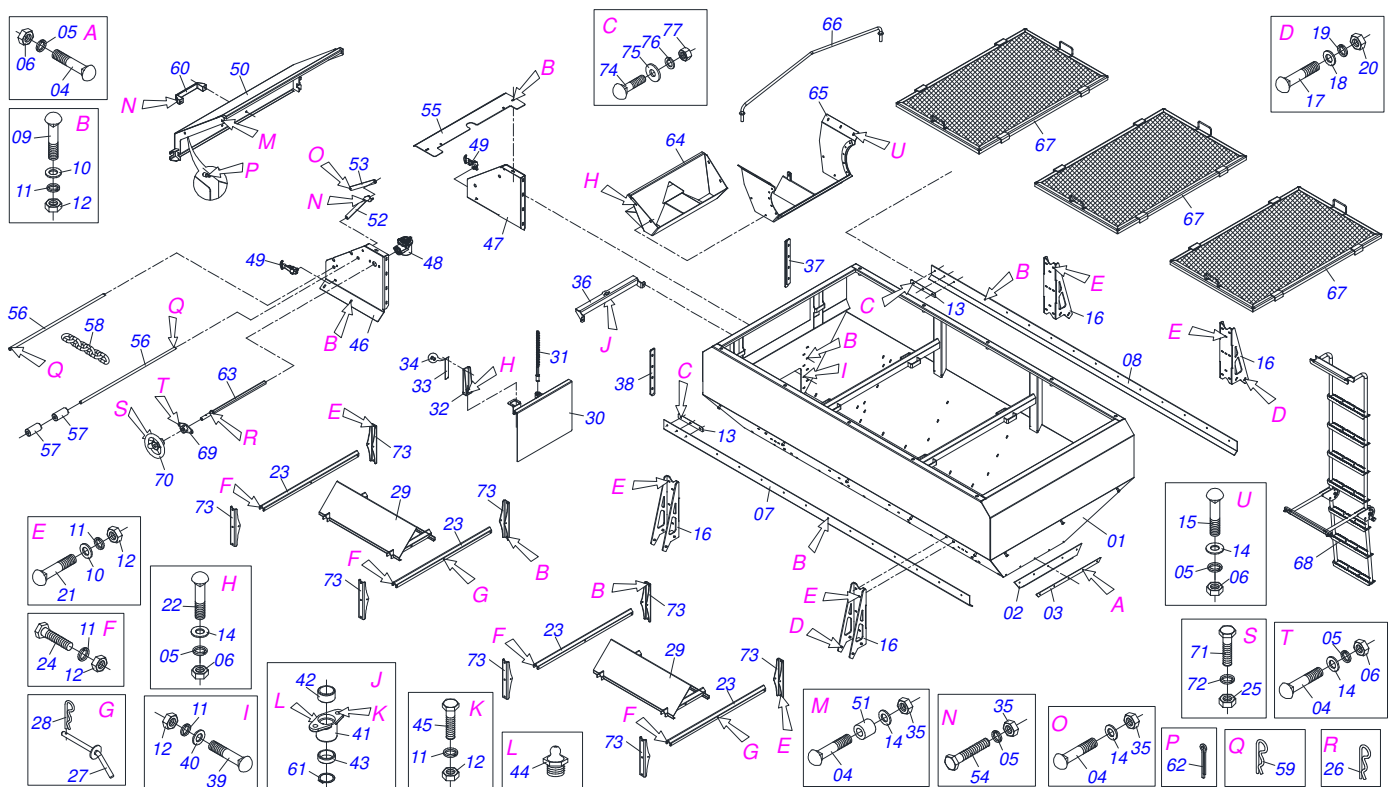

Item	Código	Descrição	Ver Pág.	QT
01	0521064146	CACAMBA 6M⁹ DCA S-0813		01
02	0503033819	CANTONEIRA VEDACAO DIANTEIRA		01
03	0571014206	FIXD BORRACHA VED DIANT DCA S-0813		01
04	0503011953	PARAFUSO 5/16 UNC X 1 CAPQ G.2 ZN		10
05	0503010179	ARRUELA PRESSAO 5/16 ZN 1K01528		21
06	0503010337	PORCA SEXTAVADA 5/16 UNC G.5 ZN		18
07	0503033820	CANTONEIRA VEDACAO DIREITA		01
08	0503033821	CANTONEIRA VEDACAO ESQUERDA		01
09	0501011643	PARAFUSO 3/8 UNC X 1 CAPQ G.2 ZN		38
10	0501013518	ARRUELA LISA 10,50 X 24 X 1,50 ZN		86
11	0503010025	ARRUELA PRESSAO 3/8		104
12	0503010026	PORCA SEXTAVADA 3/8 UNC G.5 ZN		104
13	0571014204	FIXD CANT LAT DCA S-0813		02
14	0501010694	ARRUELA LISA 8,50 X 18 X 1,50 ZN		16
15	0503011762	PARAFUSO 5/16UNC X 1.1/4 CAPQ G.2 ZN		06
16	0521064167	REFORÇO CACAMBA		04
17	0503014378	PARAFUSO 1/2 UNC X 1.1/2 CAPQ G.5 ZN		16
18	0501013519	ARRUELA LISA 13,50 X 30 X 1,50 ZN		16
19	0503010019	ARRUELA PRESSAO 1/2		16
20	0503010060	PORCA SEXTAVADA 1/2 UNC G.5		16
21	0501010942	PARAFUSO 3/8 UNC X 1.1/4 CAPQ G.2 ZN		24
22	0503011952	PARAFUSO 5/16 UNC X 3/4 CAPQ G.2 ZN		05
23	0571014201	CORPO SUPORTE DEFLETOR		04
24	0503010765	PARAFUSO 3/8 UNC X 3 CS G.5 ZN		08
25	0503010144	PORCA SEXTAVADA 1/4 UNC G.5 ZN		01
26	0503030012	CUPILHA 4 X 88		01
27	0501068994	EIXO TRAVA 8,30 X 78		04
28	0503030168	CUPILHA 3 X 50		04
29	0521064197	DEFLETOR		02
30	0511053582	COMPORTA COMPLETA	9	01
31	0521064184	FUSO COMPORTA		01