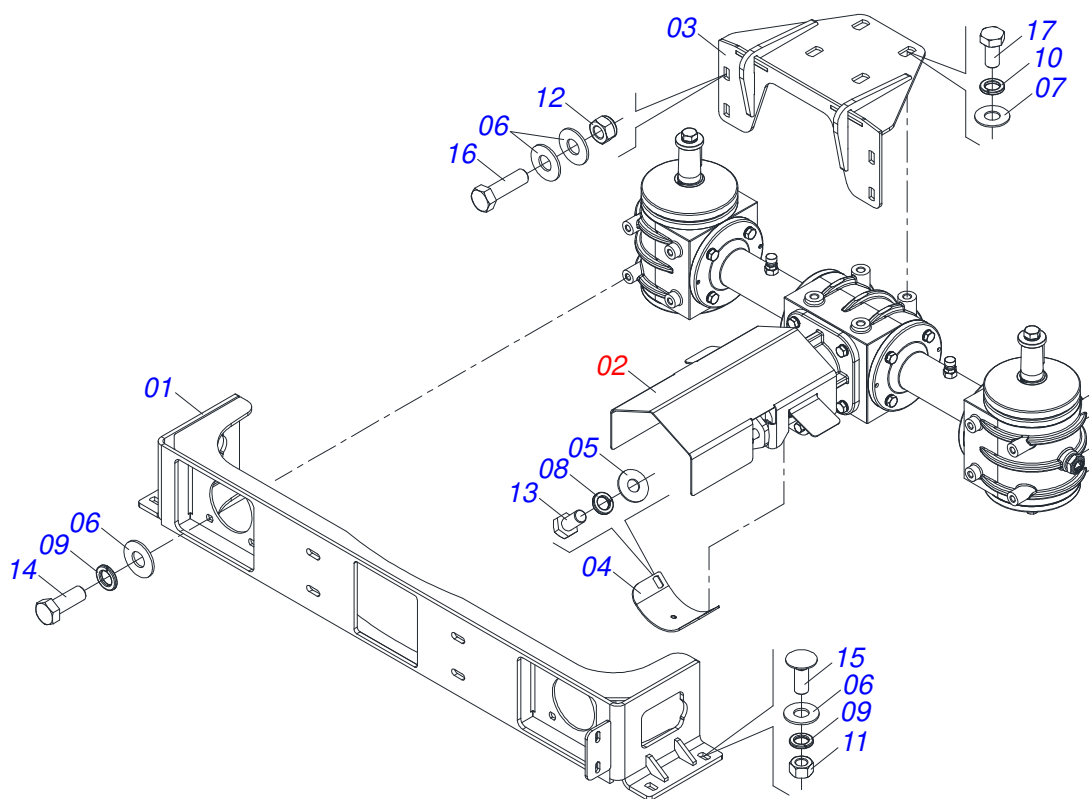

Item	Código	Descrição	Ver Pág.	QT
01	0521064189	SUPORTE CAIXA TRANSMISSAO		01
02	0531055343	CAIXA MULTIPLICADORA 1,4:1 EIXO CONICO COM 7 SUPORTE MOTOR		01
03	0531066477	SUPORTE CENTRAL CAIXA		01
04	0501310938	TAMPA INFERIOR SUPORTE		01
05	0503010357	ARRUELA LISA 8 X 20 X 1,00 ZN		02
06	0501013518	ARRUELA LISA 10,50 X 24 X 1,50 ZN		20
07	0501013519	ARRUELA LISA 13,50 X 30 X 1,50 ZN		04
08	0503010179	ARRUELA PRESSAO 5/16 ZN 1K01528		02
09	0503010025	ARRUELA PRESSAO 3/8		12
10	0503010019	ARRUELA PRESSAO 1/2		04
11	0503010026	PORCA SEXTAVADA 3/8 UNC G.5 ZN		04
12	0503013357	PORCA SEXTAVADA AUTOTRAVANTE COM NYLON 3/8 UNC BAIXA G.5 ZN		04
13	0503010295	PARAFUSO 5/16 UNC X 5/8 CS G.2 ZN		02
14	0503011087	PARAFUSO 3/8 UNC X 1 C S G.2 ZN		08
15	0501011643	PARAFUSO 3/8 UNC X 1 CAPQ G.2 ZN		04
16	0503010751	PARAFUSO 3/8 UNC X 1.1/4 CS G.5 ZN		04
17	0503014691	PARAFUSO M12 X 1,75 X 25 C S G.5 ZN		04