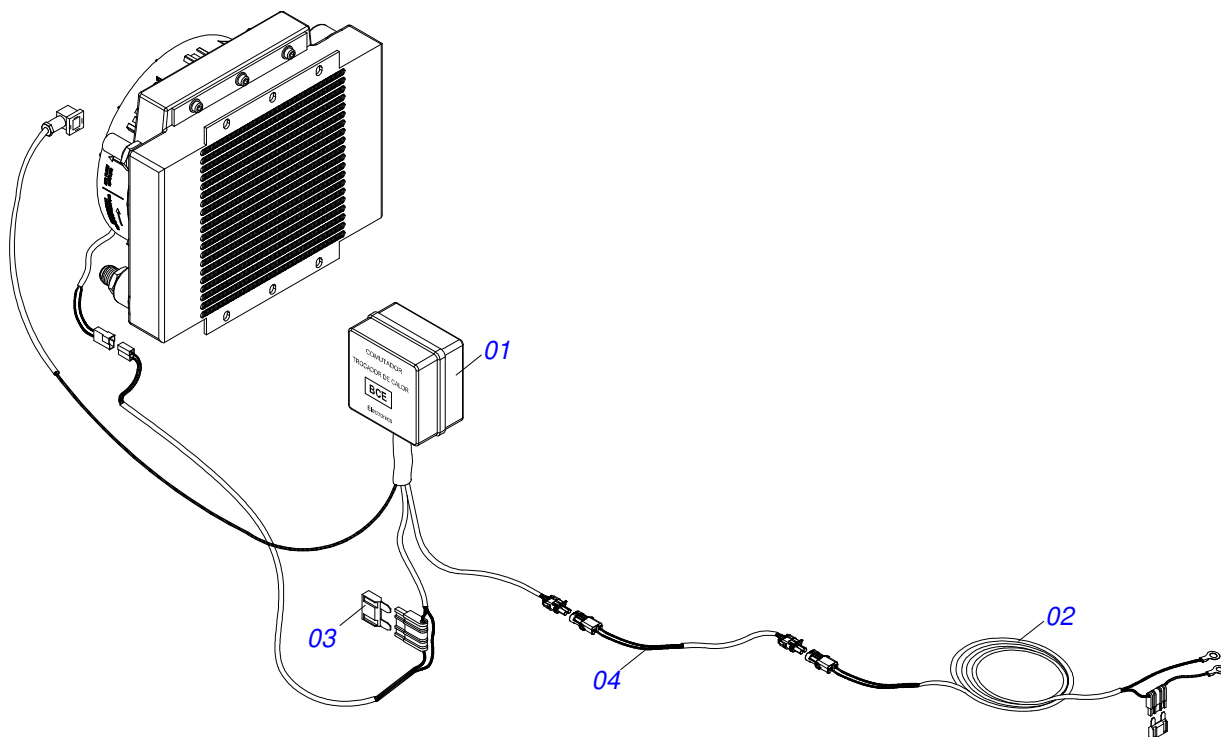

Item	Código	Descrição	Ver Pág.	QT
01	0503016736	PAINEL COMUTADOR TROCADOR DE CALOR 1107-13		01
02	0503062593	CABO COMUTADOR TRATOR (ALIMENTACAO)		01
03	0503018553	FUSIVEL LAMINA 20A		01
04	0503062594	CABO COMUTADOR IMPLEMENTO (EXTENSAO)		01