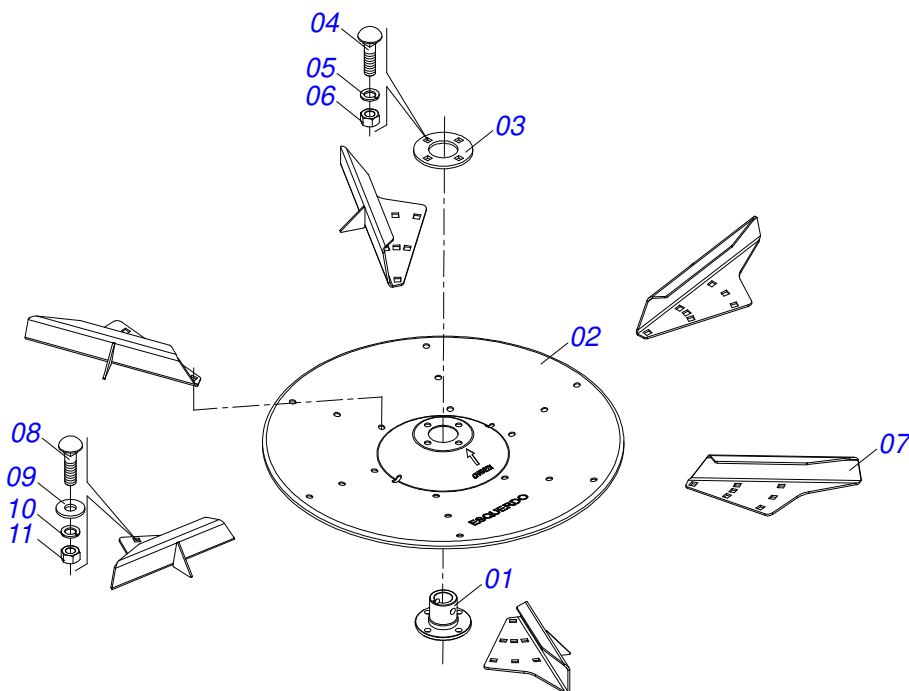

Item	Código	Descrição	Ver Pág.	QT
01	0581010973	LUVA DISCO DISTRIBUIDOR		01
02	0581010972	CORPO DISCO CALCARIO ESQ DCA MAXX		01
03	0571013670	FLANGE DISCO DISTRIBUIDOR		01
04	0503012540	PARAFUSO 3/8 UNC X 1 CAPQ INOX		04
05	0503012535	ARRUELA PRESSAO 3/8 INOX 1K01872		04
06	0503012531	PORCA 3/8 UNC SEXTAVADA INOX		04
07	0521065575	ALETA CALC ESQ DCA MAXX		06
08	0503016881	PARAFUSO 5/16 UNC X 3/4 CAPQ G.2 INOX		18
09	0503012545	ARRUELA LISA 8,50 X 18 X 1,50 INOX		18
10	0503012534	ARRUELA PRESSAO 5/16 INOX		18
11	0503012530	PORCA SEXTAVADA 5/16 UNC INOX		18