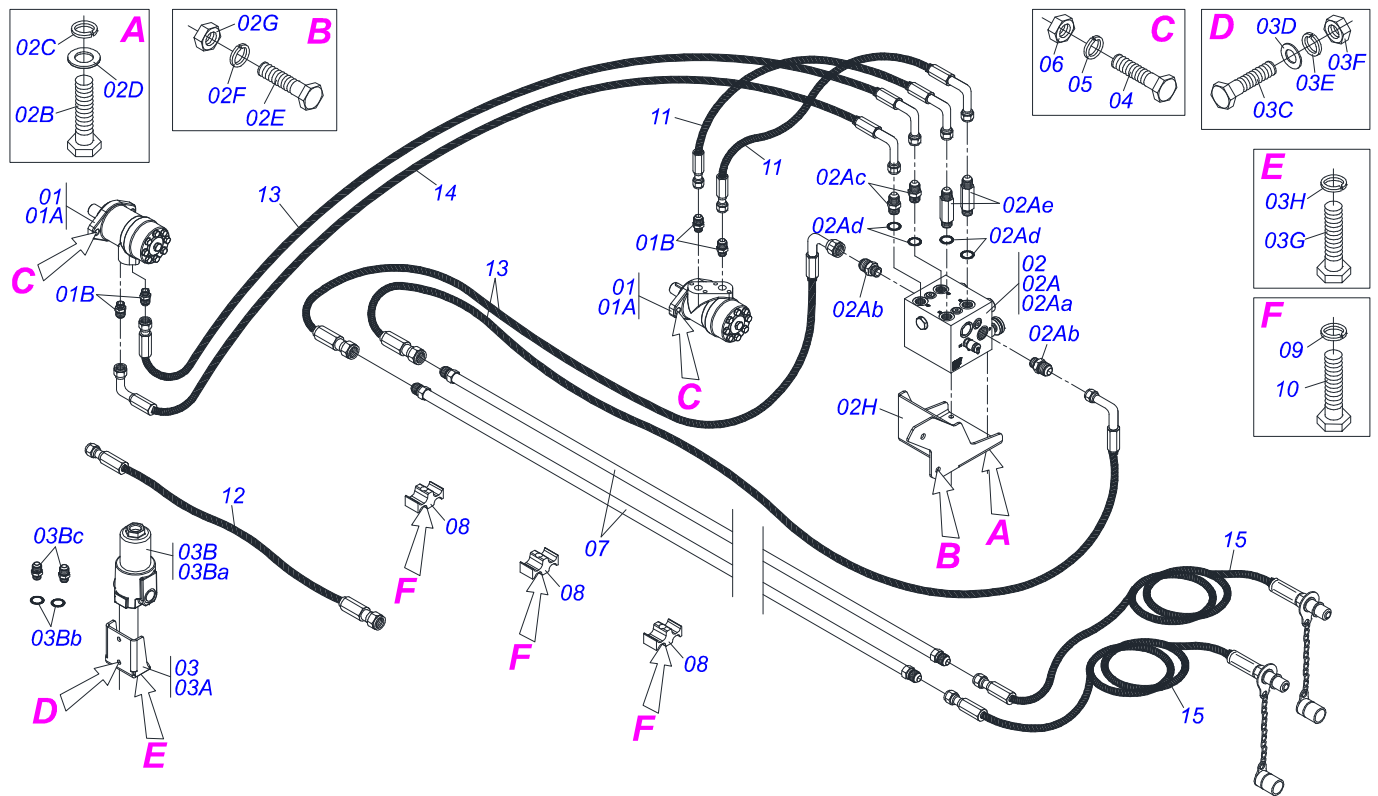

Item	Código	Descrição	Ver Pág.	QT
01	0511053588	MOTOR HIDRAULICO OMP 80 COM NIPLES 7/8		02
01A	0503016055	MOTOR HIDRAULICO PARKER OMP 80 ISOBUS		02
01B	0511014065	NIPLE R 7/8 NF X R1/2NPT X 52 ZN PDMF 292-4		04
02	0511053807	BLOCO COMAND HFB130315 C/SUPT		01
02A	0511053779	BLOCO COMAND HFB130315 C/NIPLES DCA		01
02Aa	0503016515	BLOCO COMANDO HFB130315		01
02Ab	0551011253	NIPLE R1.1/16 JICX7/8 SAE S1.1/8X50		02
02Ac	0501010590	NIPLE R 7/8 NF SEXTAVADO 1 X 48 1G21300		02
02Ad	0503010045	ANEL O RING 2-116 N 3006-9B 1G05420		04
02Ae	0501011510	NIPLE R 7/8 NF SEXT 1 X 96		02
02B	0503010172	PARAFUSO M10 X 1,5 X 25 C S 8.8 ZN		04
02C	0503010180	ARRUELA PRESSAO 7/16		04
02D	0501013519	ARRUELA LISA 13,50 X 30 X 1,50 ZN		04
02E	0501010161	PARAFUSO 1/2 UNC X 1.1/4 C S G.2 ZN		02
02F	0503010019	ARRUELA PRESSAO 1/2		02
02G	0503010060	PORCA SEXTAVADA 1/2 UNC G.5		02
02H	0571015452	SUPT BLOCO COMANDO DCA		01
03	0511053806	FILTRO PRESSAO TRIMBLE 80561 COM SUPORTE		01
03A	0571014394	SUPORTE FILTRO		01
03B	0511053778	FILTRO PRESSAO TRIMBLE 80561 C/NIPL		01
03Ba	0503016335	FILTRO PRESSAO TRIMBLE 80561		01
03Bb	0503010045	ANEL O RING 2-116 N 3006-9B 1G05420		02
03Bc	0551011253	NIPLE R1.1/16 JICX7/8 SAE S1.1/8X50		02
03C	0503011087	PARAFUSO 3/8 UNC X 1 C S G.2 ZN		02
03D	0501013518	ARRUELA LISA 10,50 X 24 X 1,50 ZN		02
03E	0503010025	ARRUELA PRESSAO 3/8		02
03F	0503010026	PORCA SEXTAVADA 3/8 UNC G.5 ZN		02
03G	0503014141	PARAFUSO M 6 X 1 X 20 C S 10.9 ZN		02
03H	0503010143	ARRUELA PRESSAO 1/4 ZN		02
04	0503010920	PARAFUSO 1/2 UNC X 1.1/2 C S G.5		04
05	0503010019	ARRUELA PRESSAO 1/2		04