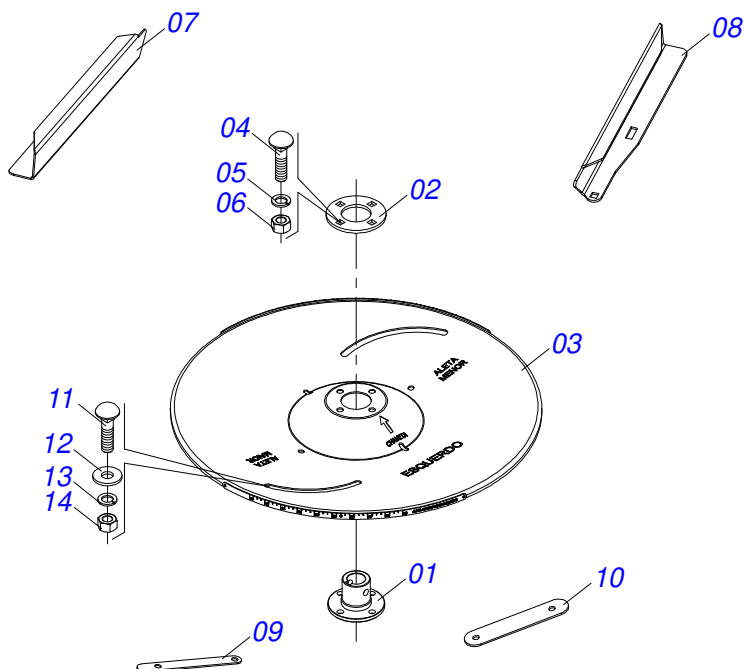

Item	Código	Descrição	Ver Pág.	QT
01	0581010973	LUVA DISCO DISTRIBUIDOR		01
02	0571013670	FLANGE DISCO DISTRIBUIDOR		01
03	0521066691	DISCO ADUBO ESQUERDO		01
04	0503012540	PARAFUSO 3/8 UNC X 1 CAPQ INOX		04
05	0503012535	ARRUELA PRESSAO 3/8 INOX 1K01872		04
06	0503012531	PORCA 3/8 UNC SEXTAVADA INOX		04
07	0571017672	ALETA ADUBO ESQUERDA 295		01
08	0571017671	ALETA ADUBO ESQUERDA 385		01
09	0571017674	BARRA INFERIOR ALETA MENOR		01
10	0571017673	BARRA INFERIOR ALETA MAIOR		01
11	0503016881	PARAFUSO 5/16 UNC X 3/4 CAPQ G.2 INOX		04
12	0503012545	ARRUELA LISA 8,50 X 18 X 1,50 INOX		04
13	0503012534	ARRUELA PRESSAO 5/16 INOX		04
14	0503012530	PORCA SEXTAVADA 5/16 UNC INOX		04