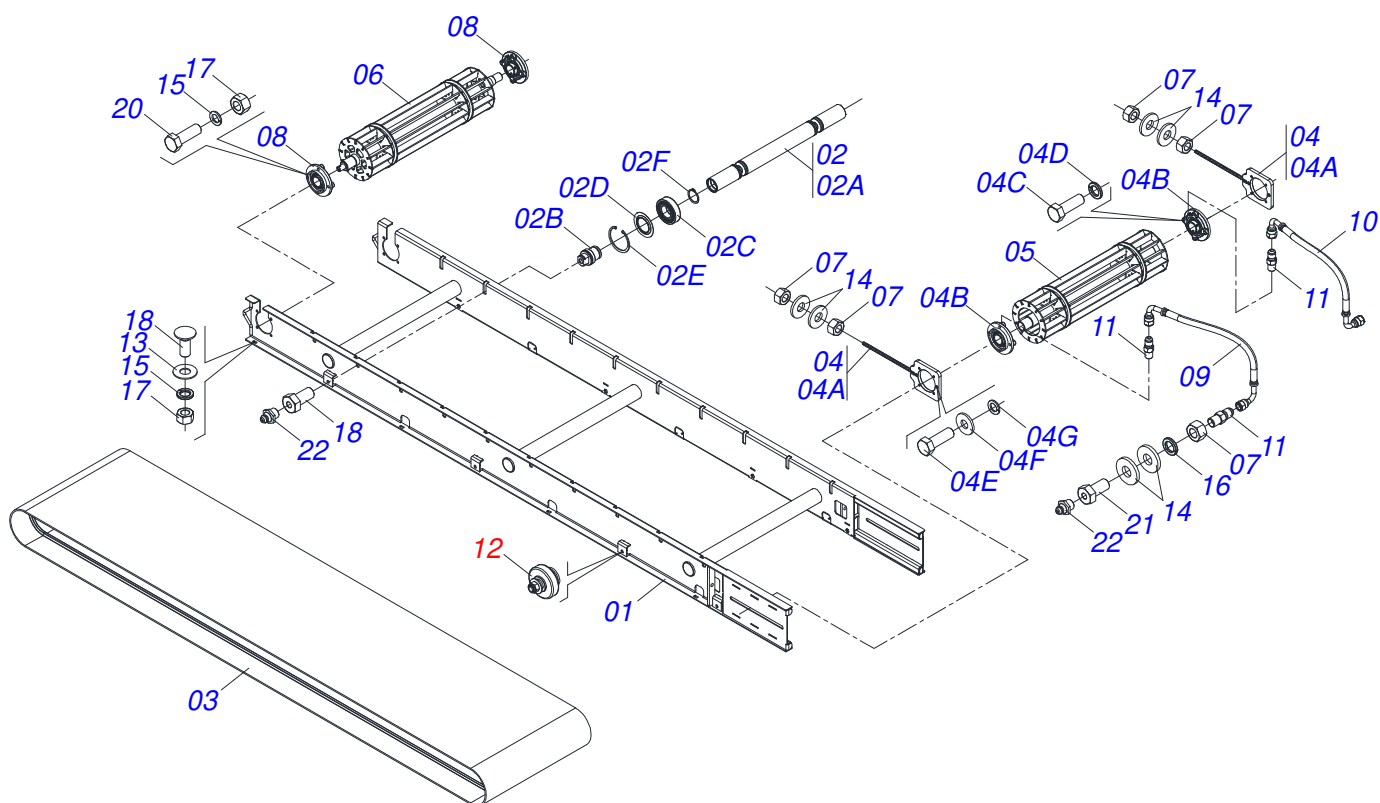

Item	Código	Descrição	Ver Pág.	QT
01	0521064148	SUPORE ESTEIRA		01
02	0511053576	ROLO SUPORE CARGA COMPLETO		10
02A	0521064152	ROLO SUPORE CARGA		01
02B	0571014234	EIXO ROLO SUPORE CARGA		02
02C	0513010786	ROLAMENTO 6206 RS1		02
02D	0503016508	ANEL NILOS 6206 JV		02
02E	0503011800	ANEL RETENTOR PARA FURO 502062		02
02F	0503010707	ANEL RETENTOR 501030		02
03	0503033742	ESTEIRA BORRACHA DUAS GUIAS		01
04	0511053575	ESTICADOR ESTEIRA COMPLETA		02
04A	0521064149	ESTICADOR ESTEIRA		01
04B	0503062591	MANCAL TENSOR COMPLETO RFC050/UC 210		01
04C	0503011195	PARAFUSO 7/16 UNC X 1.3/4 C S G.5 ZN		04
04D	0503010180	ARRUELA PRESSAO 7/16		04
04E	0501010108	PARAFUSO 5/8 UNC X 1 C S G.5 ZN		02
04F	0501010453	ARRUELA LISA 16,50 X 45 X 3,00 ZN		02
04G	0503010027	ARRUELA PRESSAO 5/8 ZN		02
05	0521064150	ROLO ESTICADOR		01
06	0521064151	ROLO ARRASTADOR		01
07	0503010013	PORCA SEXTAVADA 5/8 UNC G.5 ZN		06
08	0503062591	MANCAL TENSOR COMPLETO RFC050/UC 210		02
09	0501082059	MANGUEIRA 1/4 X 300 TC-TC 90G DIR		01
10	0501082060	MANGUEIRA 1/4 X 300 TC-TC 90G ESQUERDO		01
11	0503012776	NIPLE 1/8 BSP X 7/16 UNF JIC		04
12	0531055843	ROLDANA COMPLETA		08
13	0501013519	ARRUELA LISA 13,50 X 30 X 1,50 ZN		08
14	0501012140	ARRUELA LISA 16,50 X 40 X 4,00 ZN		08
15	0503010019	ARRUELA PRESSAO 1/2		16
16	0503010027	ARRUELA PRESSAO 5/8 ZN		02
17	0503010060	PORCA SEXTAVADA 1/2 UNC G.5		16
18	0501215078	PARAFUSO R.1/2 UNC 1 COM FURO PARA GRAXEIRA		02