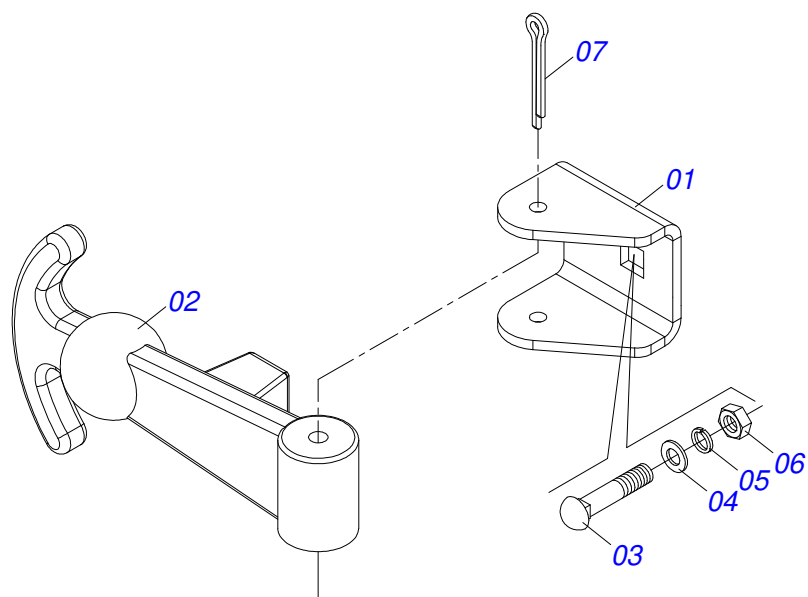

Item	Código	Descrição	Ver Pág.	QT
01	0571014198	SUPT FIXD CAPA DCA S-0813		01
02	0503011333	FIXADOR CAPA ROCADEIRA		01
03	0503016881	PARAFUSO 5/16 UNC X 3/4 CAPQ G.2 INOX		01
04	0503012545	ARRUELA LISA 8,50 X 18 X 1,50 INOX		01
05	0503012534	ARRUELA PRESSAO 5/16 INOX		01
06	0503012530	PORCA SEXTAVADA 5/16 UNC INOX		01
07	0503010274	CONTRAPINO 5/32 X 2		01