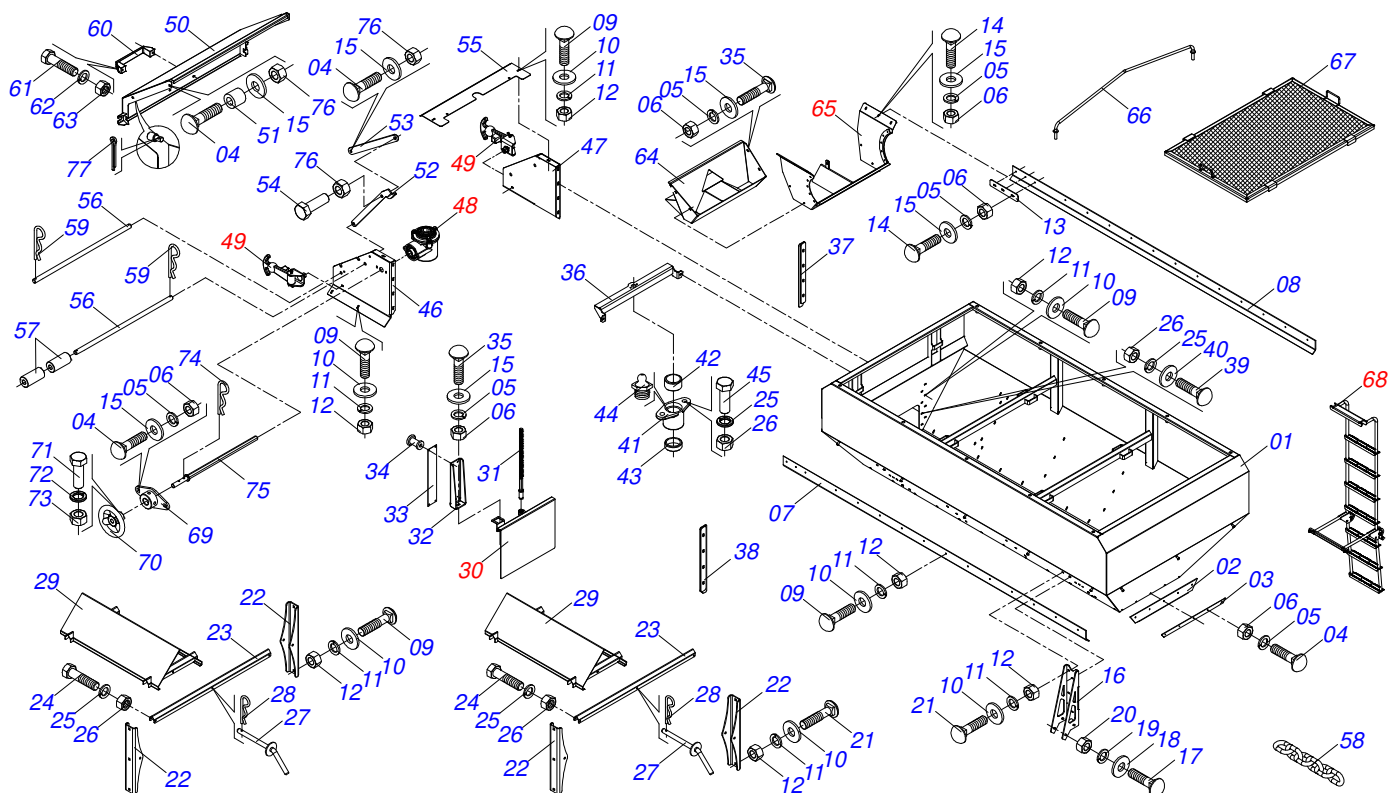

Item	Código	Descrição	Ver Pág.	QT
01	0521064229	CACAMBA INOX 6M³ DCA S-0813		01
02	0503033819	CANTONEIRA VEDACAO DIANTEIRA		01
03	0571014206	FIXD BORRACHA VED DIANT DCA S-0813		01
04	0503016882	PARAFUSO 5/16 UNC X 1 CAPQ G.2 INOX		10
05	0503012534	ARRUELA PRESSAO 5/16 INOX		18
06	0503012530	PORCA SEXTAVADA 5/16 UNC INOX		18
07	0503033820	CANTONEIRA VEDACAO DIREITA		01
08	0503033821	CANTONEIRA VEDACAO ESQUERDA		01
09	0503012540	PARAFUSO 3/8 UNC X 1 CAPQ INOX		50
10	0503016878	ARRUELA LISA 10,50 X 24 X 1,50 INOX		86
11	0503012535	ARRUELA PRESSAO 3/8 INOX 1K01872		86
12	0503012531	PORCA 3/8 UNC SEXTAVADA INOX		86
13	0571014289	FIXADOR CANTONEIRA LATERAL		02
14	0503016880	PARAFUSO 5/16 UNC X 1.1/4 CAPQ G2 INOX		06
15	0503012545	ARRUELA LISA 8,50 X 18 X 1,50 INOX		16
16	0521064167	REFORÇO CACAMBA		04
17	0503014378	PARAFUSO 1/2 UNC X 1.1/2 CAPQ G.5 ZN		16
18	0501013519	ARRUELA LISA 13,50 X 30 X 1,50 ZN		16
19	0503010019	ARRUELA PRESSAO 1/2		16
20	0503010060	PORCA SEXTAVADA 1/2 UNC G.5		16
21	0503016883	PARAFUSO 3/8 UNC X 1.1/4 CAPQ G.2 INOX		36
22	0571014200	FIXADOR SUPORTE DEFLETOR		08
23	0571014201	CORPO SUPORTE DEFLETOR		04
24	0503010765	PARAFUSO 3/8 UNC X 3 CS G.5 ZN		08
25	0503010025	ARRUELA PRESSAO 3/8		18
26	0503010026	PORCA SEXTAVADA 3/8 UNC G.5 ZN		18
27	0501068994	EIXO TRAVA 8,30 X 78		04
28	0503030168	CUPILHA 3 X 50		04
29	0521064197	DEFLETOR		02
30	0511055754	COMPORTA COMPLETA	9	01
31	0521064184	FUSO COMPORTA		01