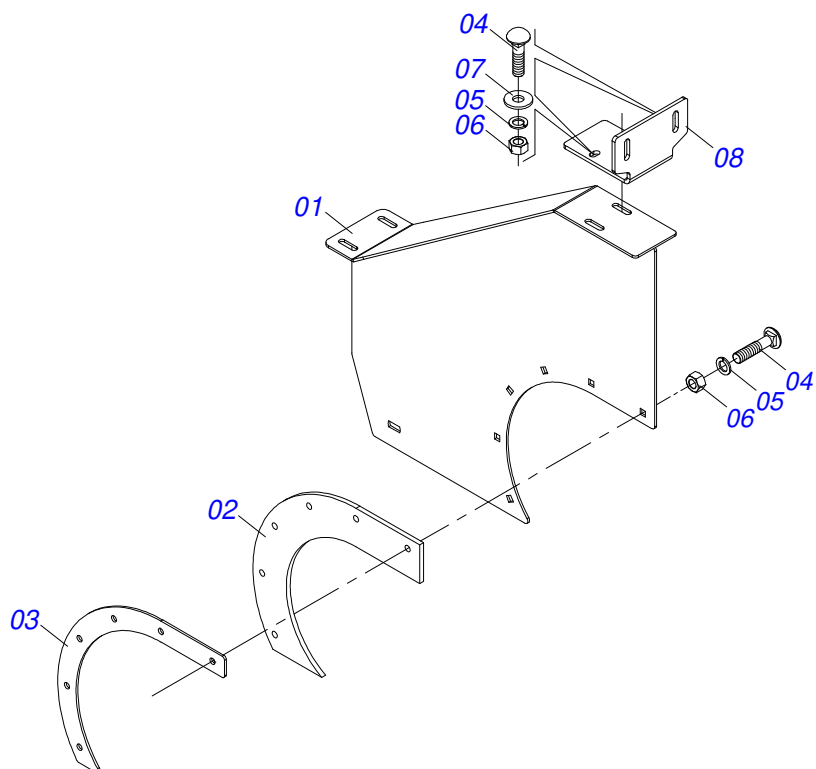

Item	Código	Descrição	Ver Pág.	QT
01	0521064227	SUPT DOVISOR FLUXO DCA		01
02	0503033823	DIVISOR FLUXO DCA		01
03	0571014286	FIXADOR BORRACHA CENTRAL		01
04	0503016882	PARAFUSO 5/16 UNC X 1 CAPQ G.2 INOX		10
05	0503012534	ARRUELA PRESSAO 5/16 INOX		10
06	0503012530	PORCA SEXTAVADA 5/16 UNC INOX		10
07	0503012545	ARRUELA LISA 8,50 X 18 X 1,50 INOX		04
08	0571017721	TRAVA SUPORTE DIVISOR FLUXO		01