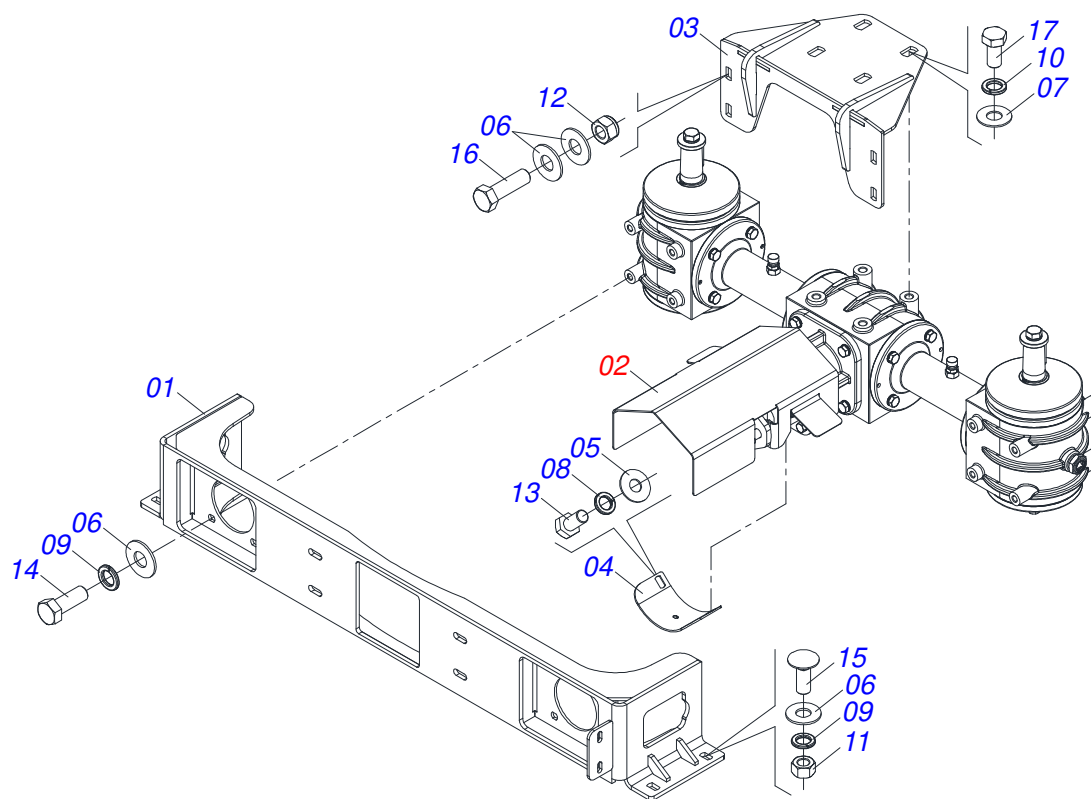

Item	Código	Descrição	Ver Pág.	QT
01	0521064189	SUPORTE CAIXA TRANSMISSAO		01
02	0531055343	CAIXA MULTIPLICADORA 1,4:1 EIXO CONICO COM 7 SUPORTE MOTOR		01
03	0531066477	SUPORTE CENTRAL CAIXA		01
04	0501310938	TAMPA INFERIOR SUPORTE		01
05	0503010357	ARRUELA LISA 8 X 20 X 1,00 ZN		02
06	0501013518	ARRUELA LISA 10,50 X 24 X 1,50 ZN		20
07	0501013519	ARRUELA LISA 13,50 X 30 X 1,50 ZN		04
08	0503010179	ARRUELA PRESSAO 5/16 ZN 1K01528		02
09	0503010025	ARRUELA PRESSAO 3/8		12
10	0503010019	ARRUELA PRESSAO 1/2		04
11	0503010026	PORCA SEXTAVADA 3/8 UNC G.5 ZN		04
12	0503013357	PORCA SEXTAVADA AUTOTRAVANTE COM NYLON 3/8 UNC BAIXA G.5 ZN		04
13	0503010295	PARAFUSO 5/16 UNC X 5/8 CS G.2 ZN		02
14	0503011087	PARAFUSO 3/8 UNC X 1 C S G.2 ZN		08
15	0501011643	PARAFUSO 3/8 UNC X 1 CAPQ G.2 ZN		04
16	0503010751	PARAFUSO 3/8 UNC X 1.1/4 CS G.5 ZN		04
17	0503014691	PARAFUSO M12 X 1,75 X 25 C S G.5 ZN		04