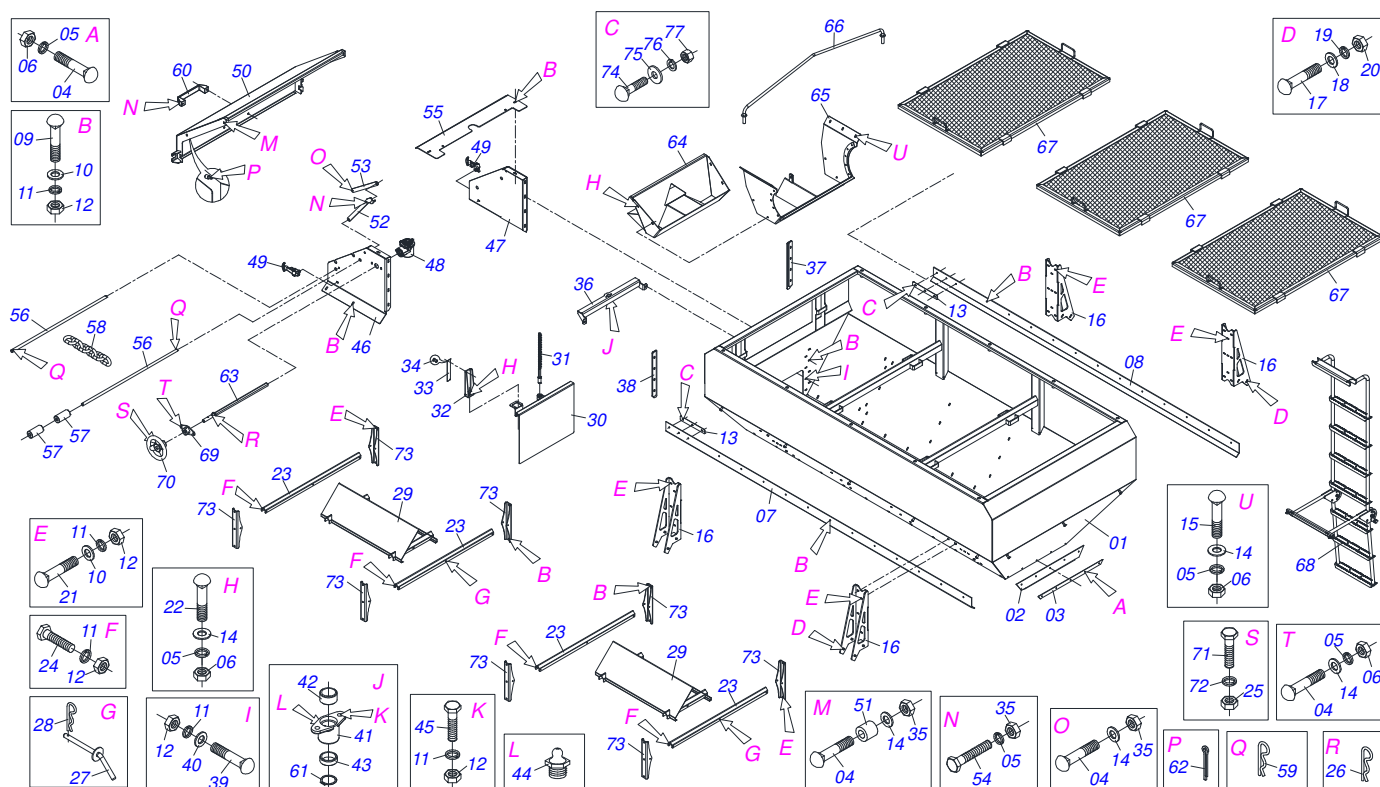

Item	Código	Descrição	Ver Pág.	QT
01	0521064146	CACAMBA 6M® DCA S-0813		01
02	0503033819	CANTONEIRA VEDACAO DIANTEIRA		01
03	0571014206	FIXD BORRACHA VED DIANT DCA S-0813		01
04	0503011953	PARAFUSO 5/16 UNC X 1 CAPQ G.2 ZN		10
05	0503010179	ARRUELA PRESSAO 5/16 ZN 1K01528		21
06	0503010337	PORCA SEXTAVADA 5/16 UNC G.5 ZN		18
07	0503033820	CANTONEIRA VEDACAO DIREITA		01
08	0503033821	CANTONEIRA VEDACAO ESQUERDA		01
09	0501011643	PARAFUSO 3/8 UNC X 1 CAPQ G.2 ZN		38
10	0501013518	ARRUELA LISA 10,50 X 24 X 1,50 ZN		86
11	0503010025	ARRUELA PRESSAO 3/8		104
12	0503010026	PORCA SEXTAVADA 3/8 UNC G.5 ZN		104
13	0571014204	FIXD CANT LAT DCA S-0813		02
14	0501010694	ARRUELA LISA 8,50 X 18 X 1,50 ZN		16
15	0503011762	PARAFUSO 5/16UNC X 1.1/4 CAPQ G.2 ZN		06
16	0521064167	REFORÇO CACAMBA		04
17	0503014378	PARAFUSO 1/2 UNC X 1.1/2 CAPQ G.5 ZN		16
18	0501013519	ARRUELA LISA 13,50 X 30 X 1,50 ZN		16
19	0503010019	ARRUELA PRESSAO 1/2		16
20	0503010060	PORCA SEXTAVADA 1/2 UNC G.5		16
21	0501010942	PARAFUSO 3/8 UNC X 1.1/4 CAPQ G.2 ZN		24
22	0503011952	PARAFUSO 5/16 UNC X 3/4 CAPQ G.2 ZN		05
23	0571014201	CORPO SUPORTE DEFLETOR		04
24	0503010765	PARAFUSO 3/8 UNC X 3 CS G.5 ZN		08
25	0503010144	PORCA SEXTAVADA 1/4 UNC G.5 ZN		01
26	0503030012	CUPILHA 4 X 88		01
27	0501068994	EIXO TRAVA 8,30 X 78		04
28	0503030168	CUPILHA 3 X 50		04
29	0521064197	DEFLETOR		02
30	0511053582	COMPORTA COMPLETA	9	01
31	0521064184	FUSO COMPORTA		01