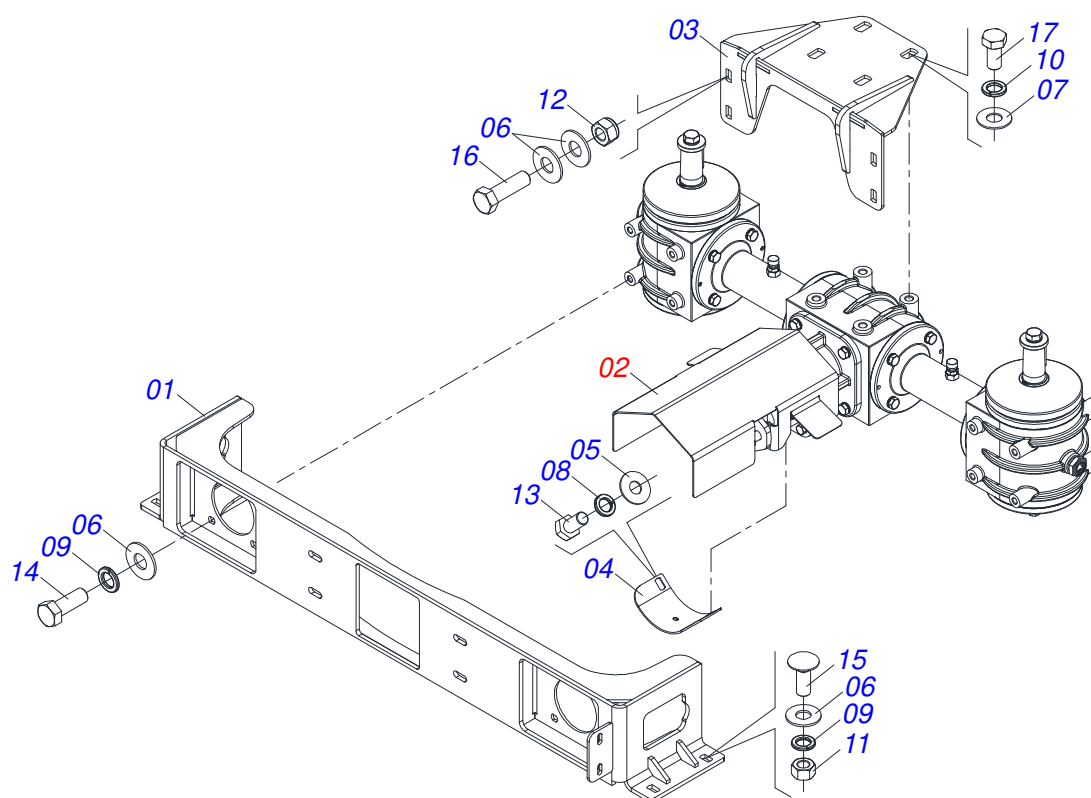

Item	Código	Descrição	Ver Pág.	QT
01	0521064189	SUPORE CAIXA TRANSMISSAO		01
02	0531055343	CAIXA MULTIPLICADORA 1,4:1 EIXO CONICO COM 7 SUPORE MOTOR		01
03	0531066477	SUPORE CENTRAL CAIXA		01
04	0501310938	TAMPA INFERIOR SUPORE		01
05	0503010357	ARRUELA LISA 8 X 20 X 1,00 ZN		02
06	0501013518	ARRUELA LISA 10,50 X 24 X 1,50 ZN		20
07	0501013519	ARRUELA LISA 13,50 X 30 X 1,50 ZN		04
08	0503010179	ARRUELA PRESSAO 5/16 ZN 1K01528		02
09	0503010025	ARRUELA PRESSAO 3/8		12
10	0503010019	ARRUELA PRESSAO 1/2		04
11	0503010026	PORCA SEXTAVADA 3/8 UNC G.5 ZN		04
12	0503013357	PORCA SEXTAVADA AUTOTRAVANTE COM NYLON 3/8 UNC BAIXA G.5 ZN		04
13	0503010295	PARAFUSO 5/16 UNC X 5/8 CS G.2 ZN		02
14	0503011087	PARAFUSO 3/8 UNC X 1 C S G.2 ZN		08
15	0501011643	PARAFUSO 3/8 UNC X 1 CAPQ G.2 ZN		04
16	0503010751	PARAFUSO 3/8 UNC X 1.1/4 CS G.5 ZN		04
17	0503014691	PARAFUSO M12 X 1,75 X 25 C S G.5 ZN		04