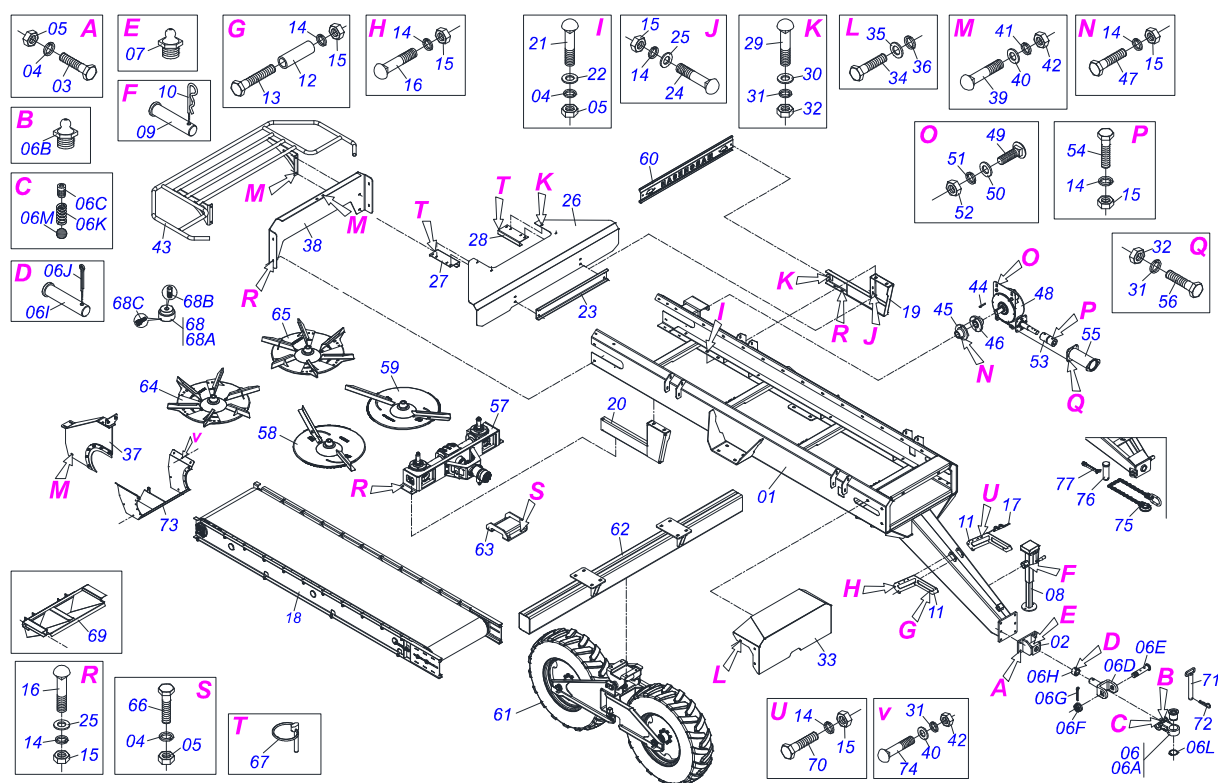

Item	Código	Descrição	Ver Pág.	QT
01	0521064722	CHASSI DCA MAXX 12000		01
02	0521062543	SUPT ENGATE TCA 10500		01
03	0501010125	PARAFUSO 3/4 UNC X 2.1/2 C S G.5 ZN		04
04	0503010023	ARRUELA PRESSAO 3/4 ZN		16
05	0503010014	PORCA SEXTAVADA 3/4 UNC (PESADA) G.5 ZN		16
06	0511054601	ENGATE TRATOR ARTICULADO		01
06A	0501110778	ENGATE TRATOR COM LUVA PARA EIXO 1.1/4		01
06B	0503010002	GRAXEIRA 1800		01
06C	0503016482	PARAFUSO 1/2 UNC X 1/2 SCS 12.9		02
06D	0502040846	U ENGATE TRATOR		01
06E	0571012612	EIXO ARTICULADO 37,50 X 173 PQ		01
06F	0501011301	PORCA CASTELO 1.1/2 UNC 6 FPP SEXTAVADA 2.5/16 ZN		01
06G	0503010010	CONTRAPINO 1/4 X 2.1/2		01
06H	0521010681	CORPO LUVA ENGATE TRATOR		01
06I	0521010639	EIXO JUNCAO 20,30/20,20 X 90		01
06J	0503010571	CONTRAPINO 1/4 X 1.1/2		01
06K	0503033731	MOLA COMPRESSAO ESQUERDA 10,5 X 22 X 2,00		02
06L	0503010396	ANEL RETENTOR PARA EIXO 501060		01
06M	0503011331	ESFERA 3/8 (MANDRIL TROCA-RAPIDA)		02
07	0503010002	GRAXEIRA 1800		01
08	0511041259	MACACO COMPLETO CABECALHO DUPLO		01
09	0521010549	EIXO JUNCAO 12,70 X 60		01
10	0503030168	CUPILHA 3 X 50		01
11	0571014202	CORPO SUPORTE MANGUEIRA		02
12	0571014203	LUVA Ø13,50 X Ø19 X 105 DCA		04
13	0503011124	PARAFUSO 3/8 UNC X 5 C S G.5 ZN		04
14	0503010025	ARRUELA PRESSAO 3/8		25
15	0503010026	PORCA SEXTAVADA 3/8 UNC G.5 ZN		25
16	0501011643	PARAFUSO 3/8 UNC X 1 CAPQ G.2 ZN		12
17	0541011767	FIXADOR MANGUEIRA		01
18	0511053577	CONJUNTO ESTEIRA TRANSPORTE	5	01