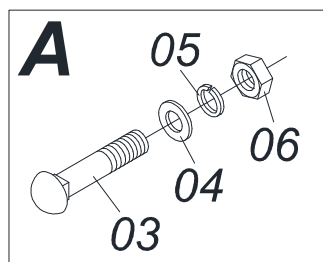

Item	Código	Descrição	Ver Pág.	QT
01	0511053586	CONJUNTO FIXADOR TAMPA TRASEIRA	13	01
01A	0571014198	SUPT FIXD CAPA DCA S-0813		01
02	0503011333	FIXADOR CAPA ROCADEIRA		01
03	0503011952	PARAFUSO 5/16 UNC X 3/4 CAPQ G.2 ZN		01
04	0501010694	ARRUELA LISA 8,50 X 18 X 1,50 ZN		01
05	0503010179	ARRUELA PRESSAO 5/16 ZN 1K01528		01
06	0503010337	PORCA SEXTAVADA 5/16 UNC G.5 ZN		01
07	0503010274	CONTRAPINO 5/32 X 2		01