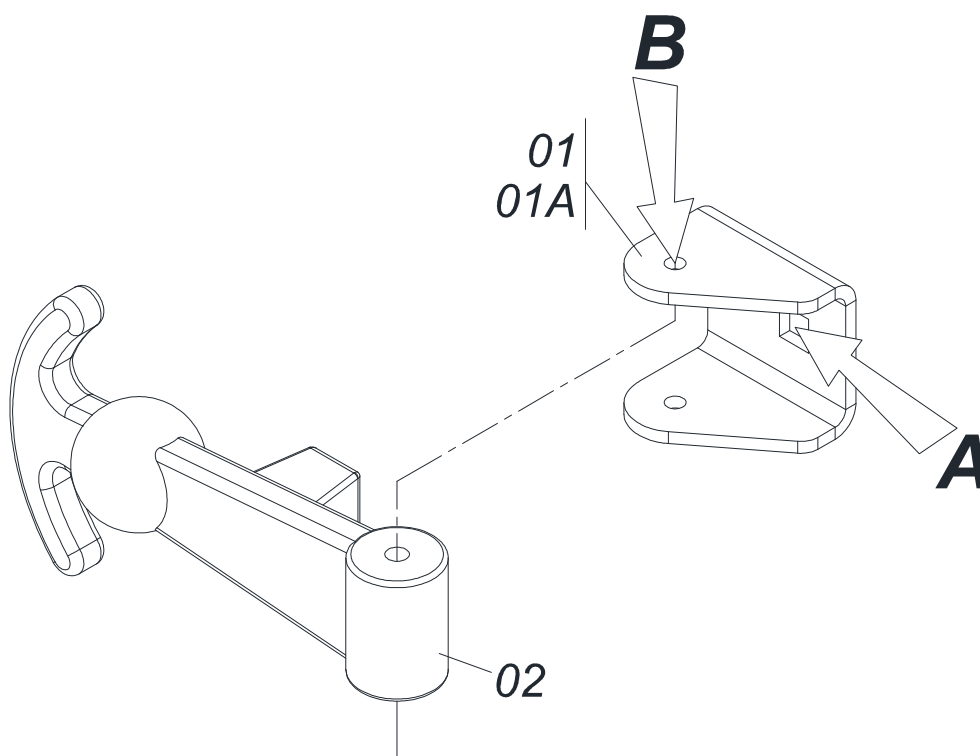

Item	Código	Descrição	Ver Pág.	QT
01	0511053586	CONJUNTO FIXADOR TAMPA TRASEIRA	13	01
01A	0571014198	SUPT FIXD CAPA DCA S-0813		01
02	0503011333	FIXADOR CAPA ROCADEIRA		01
03	0503011952	PARAFUSO 5/16 UNC X 3/4 CAPQ G.2 ZN		01
04	0501010694	ARRUELA LISA 8,50 X 18 X 1,50 ZN		01
05	0503010179	ARRUELA PRESSAO 5/16 ZN 1K01528		01
06	0503010337	PORCA SEXTAVADA 5/16 UNC G.5 ZN		01
07	0503010274	CONTRAPINO 5/32 X 2		01