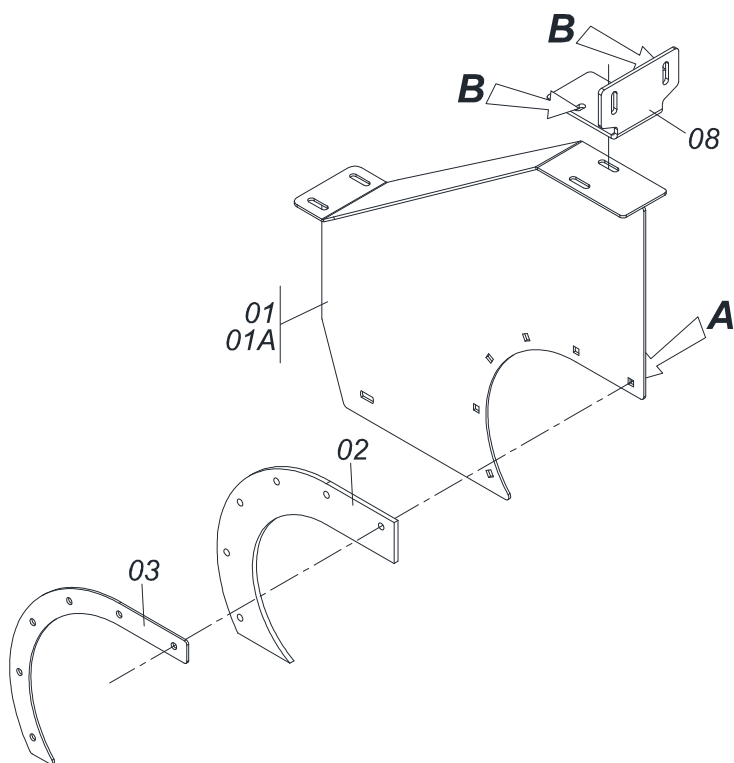

Item	Código	Descrição	Ver Pág.	QT
01	0511053584	CONJUNTO DIVISOR FLUXO ESTEIRA	12	01
01A	0521064173	SUPT DIVISOR FLUXO DCA S-0813		01
02	0503033823	DIVISOR FLUXO DCA		01
03	0571014208	FIXD BORRACHA CENTRAL DCA S-0813		01
04	0503011953	PARAFUSO 5/16 UNC X 1 CAPQ G.2 ZN		10
05	0503010179	ARRUELA PRESSAO 5/16 ZN 1K01528		10
06	0503010337	PORCA SEXTAVADA 5/16 UNC G.5 ZN		10
07	0501010694	ARRUELA LISA 8,50 X 18 X 1,50 ZN		04
08	0571017721	TRAVA SUPORTE DIVISOR FLUXO		01