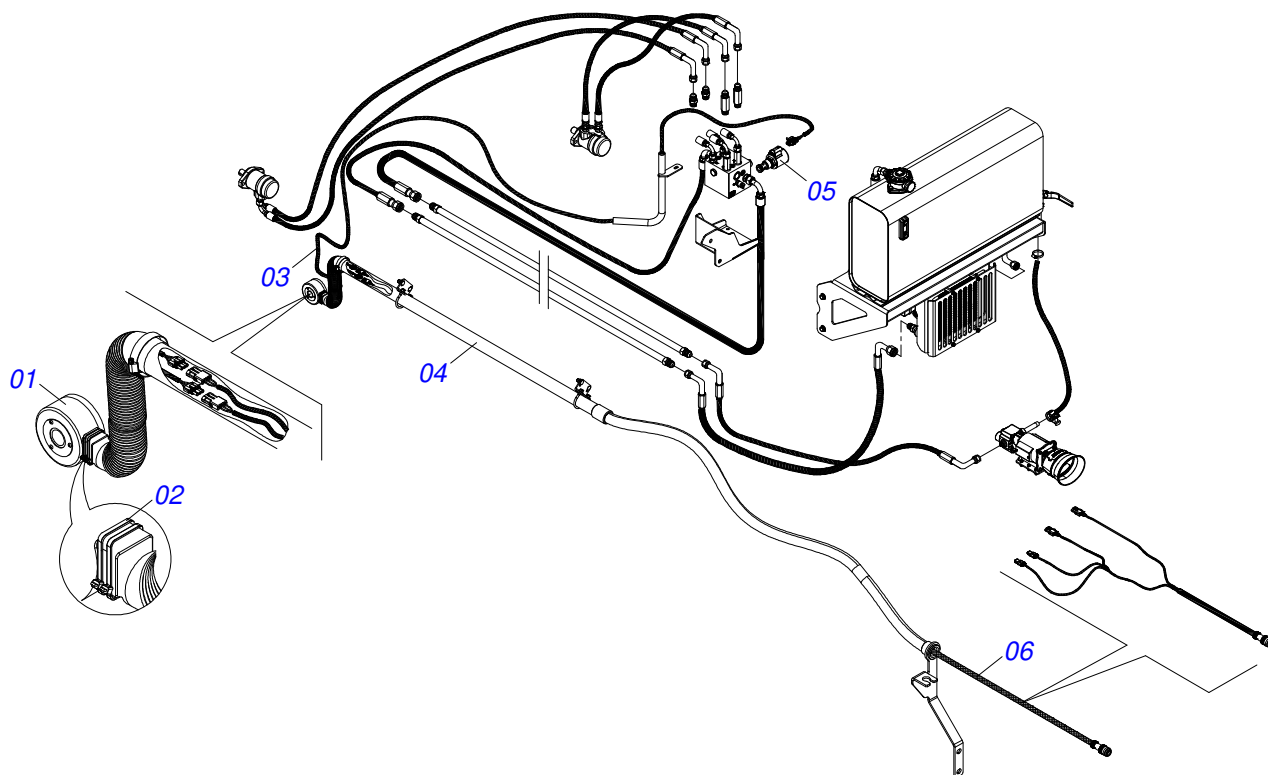

Item	Código	Descrição	Ver Pág.	QT
01	0503016451	SENSOR ROT GRANULAR TRIMBLE 86585		01
02	0503016033	ABRACADEIRA NYLON 4,8X1,3X300 MM 10101367		30
03	0521050908	CABO ADAPTADOR PWM DELPHI MACHO 2VIAS (3,5 MTS)		01
04	0511058686	CONJUNTO CONDUITE APT TRIMBLE	23	01
05	0503016978	VALVULA ELETRICA PROP VAZAO HD SP 1220ON12		01
06	0503016989	CABO IMPLEMENTO ESPALHADOR 88645 TRIMBLE		01