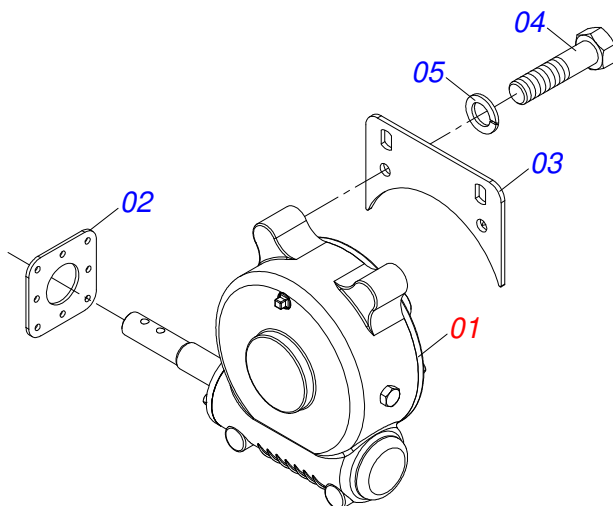

Item	Código	Descrição	Ver Pág.	QT
01	0501047985	REDUTOR SEM FIM		01
02	0571014238	FLANGE REDUTOR DCA S-0813		01
03	0571014194	SUPORTE REDUTOR		01
04	0503011167	PARAFUSO M16 X 2 X 30 C S 10.9 ZN		02
05	0503010027	ARRUELA PRESSAO 5/8 ZN		02