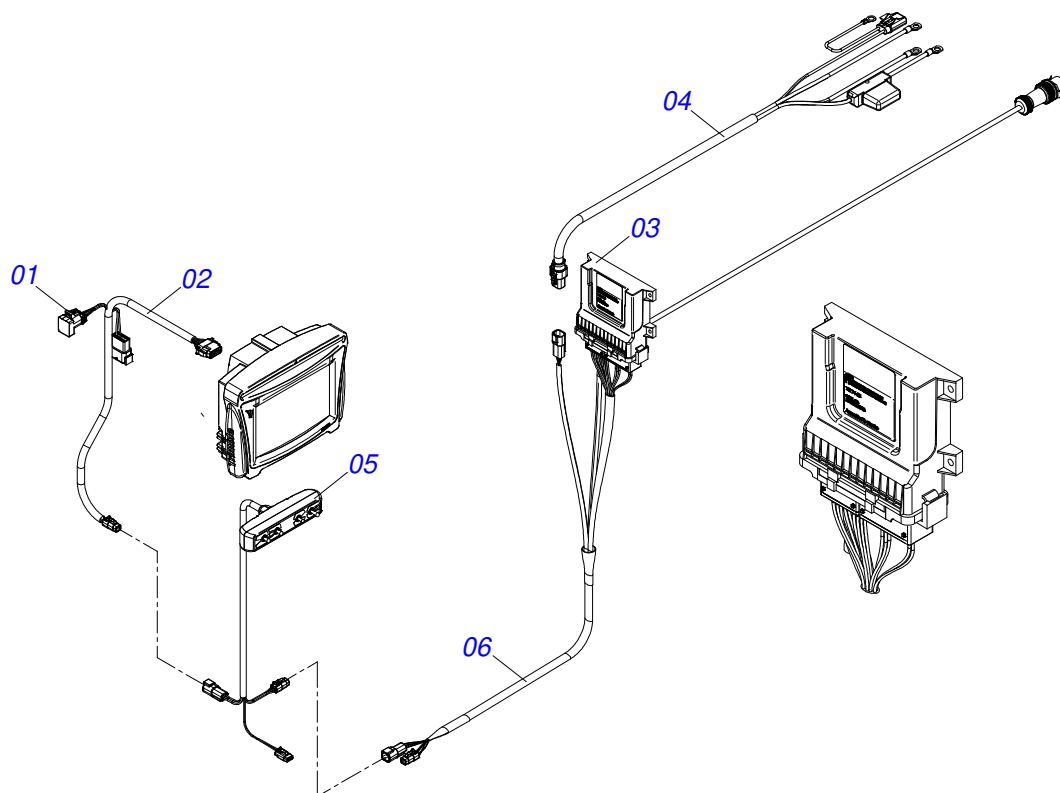

Item	Código	Descrição	Ver Pág.	QT
01	0503016988	CAN TERMINADOR EZBOOM 59783 TRIMBLE		01
02	0503062225	CABO CFX/FMX P/ MOD FIEL IQ 75834		01
03	0503016240	MODULO CONTADOR TAXA RSCM TRIMBLE 75774-01		01
04	0503062226	CONJUNTO CABO BATERIA TRIMBLE 76941		01
05	0503062224	CONTROLADOR FIELD IQ 80800-00		01
06	0503016990	CABO TRIMBLE 88649		01