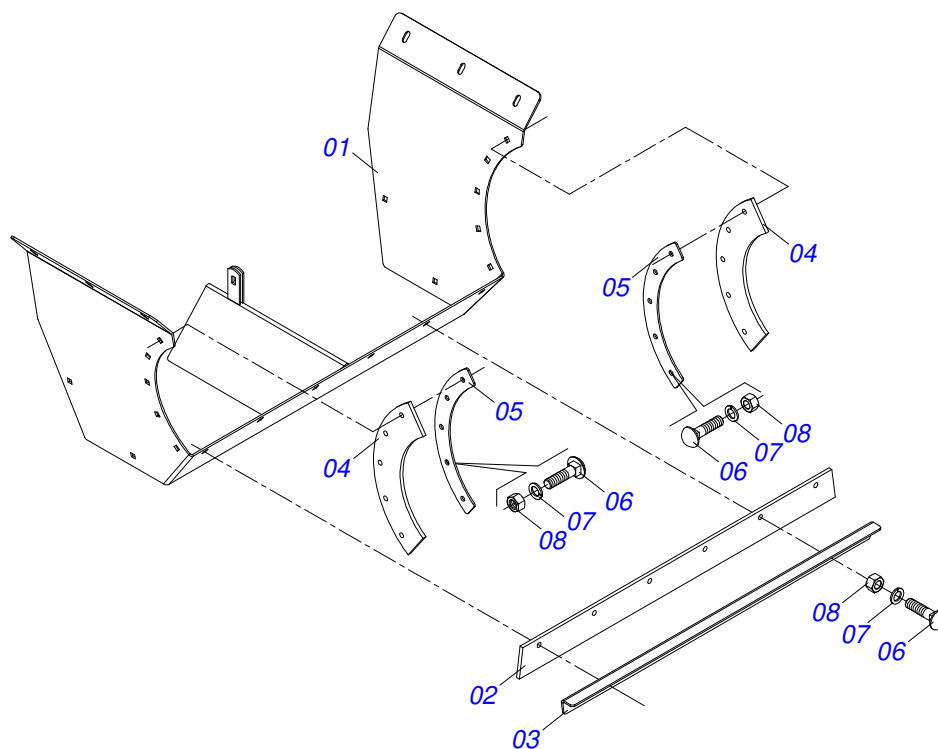

Item	Código	Descrição	Ver Pág.	QT
01	0521064174	DIVISOR FLUXO SUP DCA S-0813		01
02	0503033818	RASPADOR		01
03	0571014207	FIXD RASPADOR DCA S-0813		01
04	0503033822	RASPADOR LATERAL		02
05	0571014205	FIXD RASPADOR LAT DCA S-0813		02
06	0503011953	PARAFUSO 5/16 UNC X 1 CAPQ G.2 ZN		16
07	0503010179	ARRUELA PRESSAO 5/16 ZN 1K01528		16
08	0503010337	PORCA SEXTAVADA 5/16 UNC G.5 ZN		16