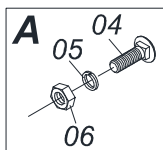

Item	Código	Descrição	Ver Pág.	QT
01	0511053584	CONJUNTO DIVISOR FLUXO ESTEIRA	12	01
01A	0521064173	SUPT DIVISOR FLUXO DCA S-0813		01
02	0503033823	DIVISOR FLUXO DCA		01
03	0571014208	FIXD BORRACHA CENTRAL DCA S-0813		01
04	0503011953	PARAFUSO 5/16 UNC X 1 CAPQ G.2 ZN		10
05	0503010179	ARRUELA PRESSAO 5/16 ZN 1K01528		10
06	0503010337	PORCA SEXTAVADA 5/16 UNC G.5 ZN		10
07	0501010694	ARRUELA LISA 8,50 X 18 X 1,50 ZN		04
08	0571017721	TRAVA SUPORTE DIVISOR FLUXO		01