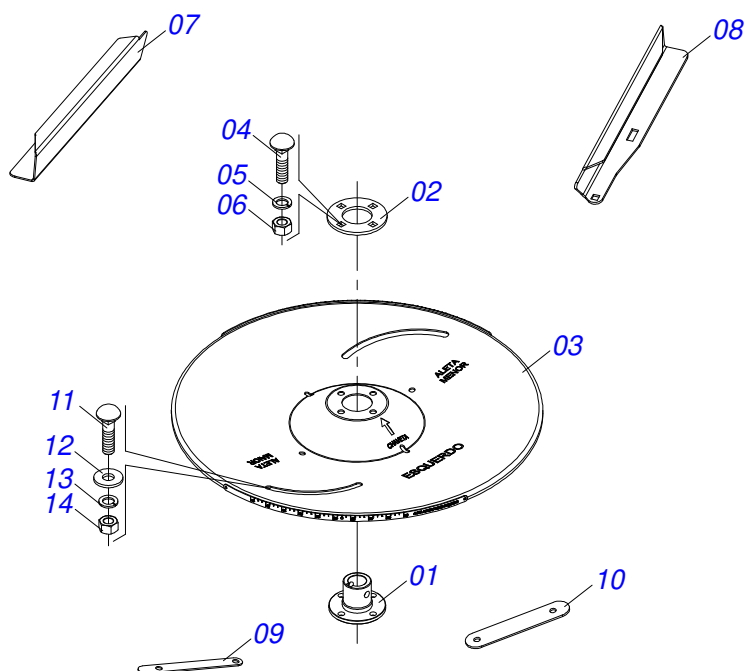

Item	Código	Descrição	Ver Pág.	QT
01	0581010973	LUVA DISCO DISTRIBUIDOR		01
02	0571013670	FLANGE DISCO DISTRIBUIDOR		01
03	0521066691	DISCO ADUBO ESQUERDO		01
04	0503012540	PARAFUSO 3/8 UNC X 1 CAPQ INOX		04
05	0503012535	ARRUELA PRESSAO 3/8 INOX 1K01872		04
06	0503012531	PORCA 3/8 UNC SEXTAVADA INOX		04
07	0571017672	ALETA ADUBO ESQUERDA 295		01
08	0571017671	ALETA ADUBO ESQUERDA 385		01
09	0571017674	BARRA INFERIOR ALETA MENOR		01
10	0571017673	BARRA INFERIOR ALETA MAIOR		01
11	0503016881	PARAFUSO 5/16 UNC X 3/4 CAPQ G.2 INOX		04
12	0503012545	ARRUELA LISA 8,50 X 18 X 1,50 INOX		04
13	0503012534	ARRUELA PRESSAO 5/16 INOX		04
14	0503012530	PORCA SEXTAVADA 5/16 UNC INOX		04