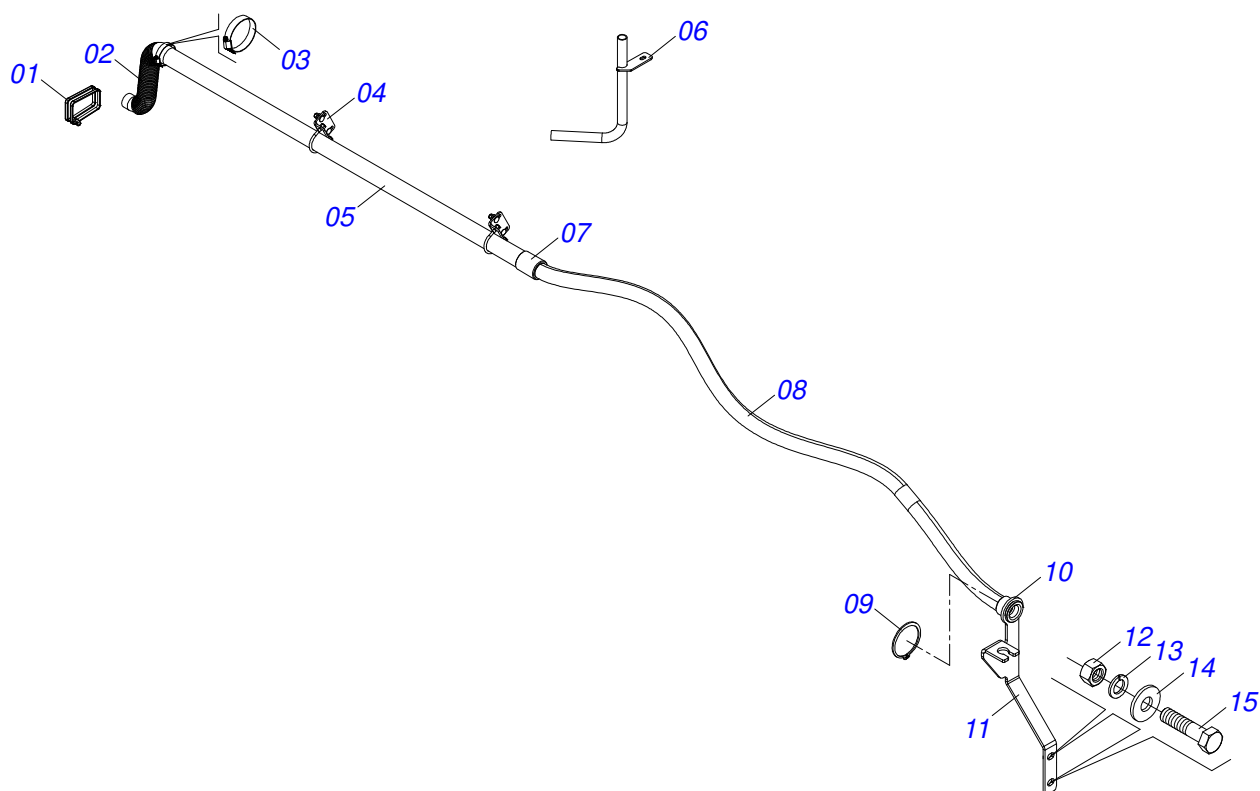

Item	Código	Descrição	Ver Pág.	QT
01	0503010267	ABRACADEIRA NYLON 3,60 X 1,3 X 155 MM		02
02	0503010368	MANGOTE 1.1/2 X 2 X 310		01
03	0503010246	ABRACADEIRA 2 A 2.1/2 51-64 LARGURA 14MM		01
04	0521046081	CONJUNTO FIXADOR CONDUITE		02
05	0581010960	CONDUITE DCA MAXX		01
06	0521066714	CONDUITE CURVO DCA MAXX		01
07	0581010959	LUVA CONDUITE DCA MAXX		01
08	0581010961	MANG ESPIRAL FLEX 1.1/2 X 2000		01
09	0503011416	ANEL RETENTOR PARA EIXO 501055		01
10	0581010958	LUVA CONDUITE		01
11	0581010957	CORPO SUPT DCA MAXX		01
12	0503010014	PORCA SEXTAVADA 3/4 UNC (PESADA) G.5 ZN		02
13	0503010023	ARRUELA PRESSAO 3/4 ZN		02
14	0501017065	ARRUELA LISA 20 X 45 X 3,00 ZN		02
15	0501010500	PARAFUSO 3/4 UNC X 3 CS G.5 ZN		02