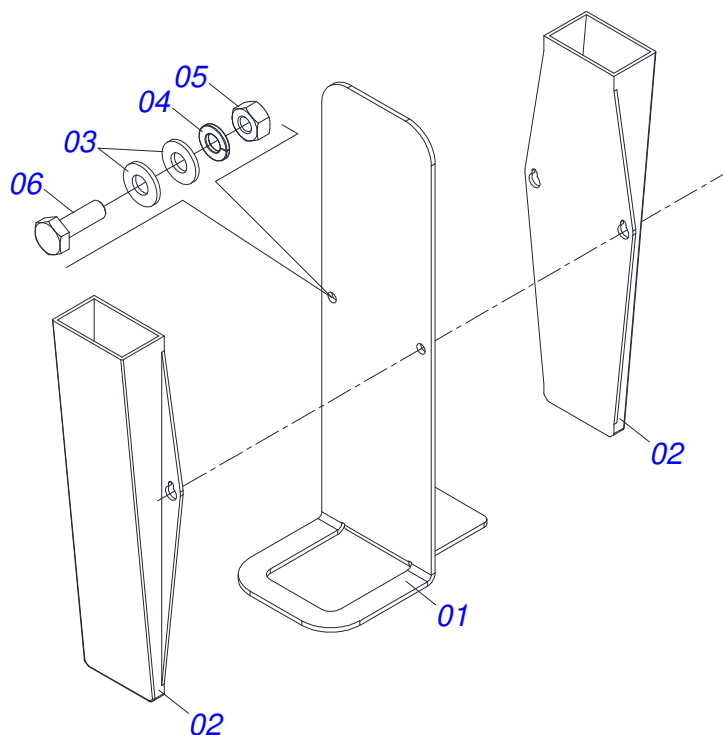

Item	Código	Descrição	Ver Pág.	QT
01	0571017692	SUPORE PLUVIOMETRO		01
02	0503017462	PLUVIOMETRO CAP 130 MM 0500-1		02
03	0511017303	ARRUELA LISA 7 X15 X 1,50 ZN 1K01248		04
04	0503010143	ARRUELA PRESSAO 1/4 ZN		02
05	0503010144	PORCA SEXTAVADA 1/4 UNC G.5 ZN		02
06	0503010282	PARAFUSO 1/4UNC X 3/4 CS G.2 ZN 1K04011		02