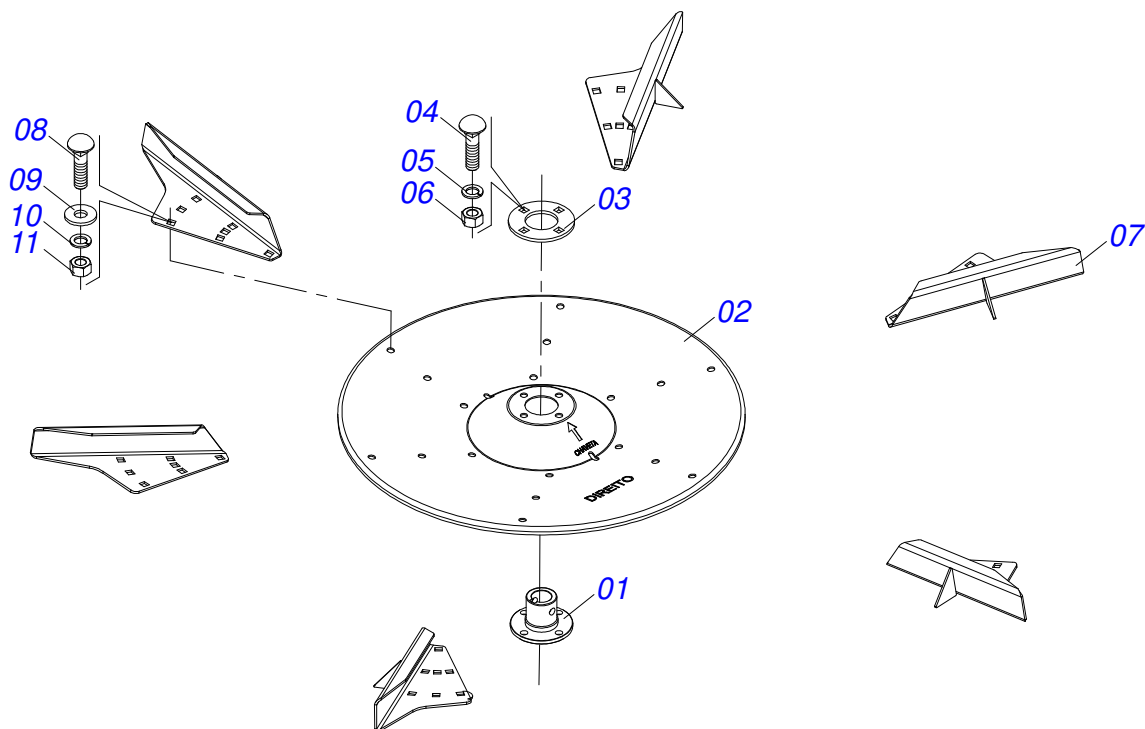

Item	Código	Descrição	Ver Pág.	QT
01	0581010973	LUVA DISCO DISTRIBUIDOR		01
02	0581010971	CORPO DISCO CALCARIO DIR DCA MAXX		01
03	0571013670	FLANGE DISCO DISTRIBUIDOR		01
04	0503012540	PARAFUSO 3/8 UNC X 1 CAPQ INOX		04
05	0503012535	ARRUELA PRESSAO 3/8 INOX 1K01872		04
06	0503012531	PORCA 3/8 UNC SEXTAVADA INOX		04
07	0521065574	ALETA CALC DIR DCA MAXX		06
08	0503016881	PARAFUSO 5/16 UNC X 3/4 CAPQ G.2 INOX		06
09	0503012545	ARRUELA LISA 8,50 X 18 X 1,50 INOX		18
10	0503012534	ARRUELA PRESSAO 5/16 INOX		18
11	0503012530	PORCA SEXTAVADA 5/16 UNC INOX		18