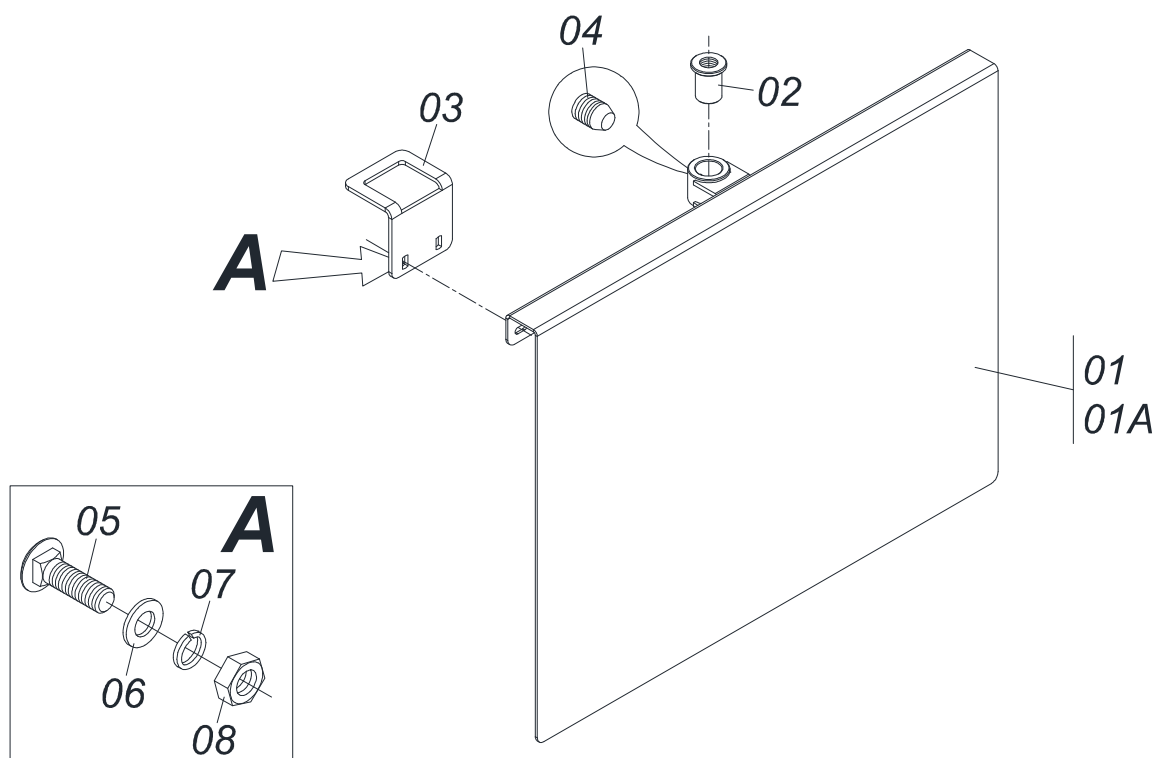

Item	Código	Descrição	Ver Pág.	QT
01	0511053582	COMPORTA COMPLETA	9	01
01A	0521064178	COMPORTA		01
02	0501019831	PORCA REGULADORA		01
03	0571014211	SETA COMPORTA		01
04	0503011148	PARAFUSO 3/8 UNC X 1/2 S C S I 12.9		01
05	0503011952	PARAFUSO 5/16 UNC X 3/4 CAPQ G.2 ZN		02
06	0501010694	ARRUELA LISA 8,50 X 18 X 1,50 ZN		02
07	0503010179	ARRUELA PRESSAO 5/16 ZN 1K01528		02
08	0503010337	PORCA SEXTAVADA 5/16 UNC G.5 ZN		02