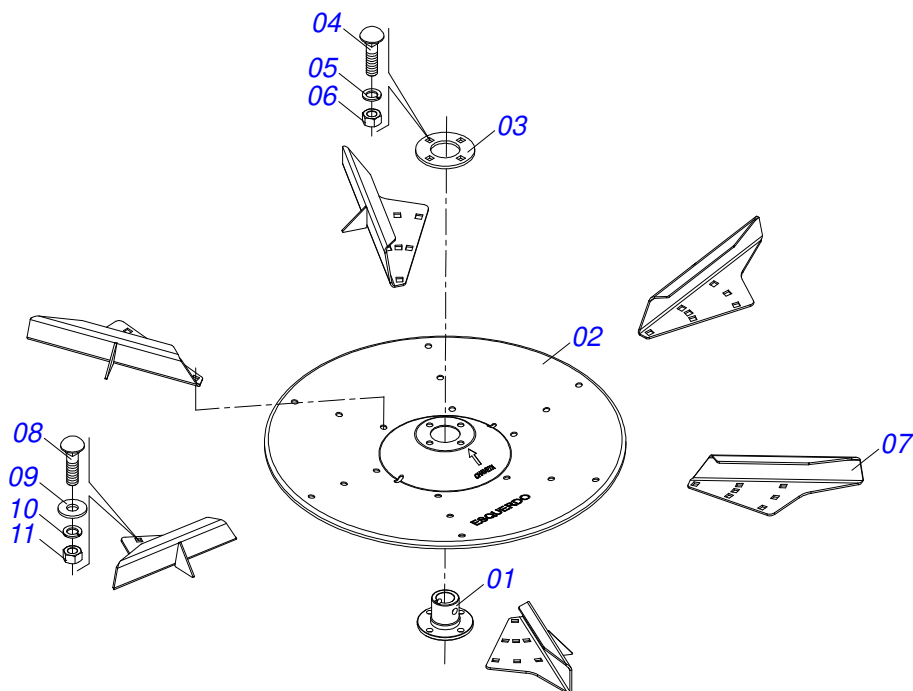

Item	Código	Descrição	Ver Pág.	QT
01	0581010973	LUVA DISCO DISTRIBUIDOR		01
02	0581010972	CORPO DISCO CALCARIO ESQ DCA MAXX		01
03	0571013670	FLANGE DISCO DISTRIBUIDOR		01
04	0503012540	PARAFUSO 3/8 UNC X 1 CAPQ INOX		04
05	0503012535	ARRUELA PRESSAO 3/8 INOX 1K01872		04
06	0503012531	PORCA 3/8 UNC SEXTAVADA INOX		04
07	0521065575	ALETA CALC ESQ DCA MAXX		06
08	0503016881	PARAFUSO 5/16 UNC X 3/4 CAPQ G.2 INOX		18
09	0503012545	ARRUELA LISA 8,50 X 18 X 1,50 INOX		18
10	0503012534	ARRUELA PRESSAO 5/16 INOX		18
11	0503012530	PORCA SEXTAVADA 5/16 UNC INOX		18