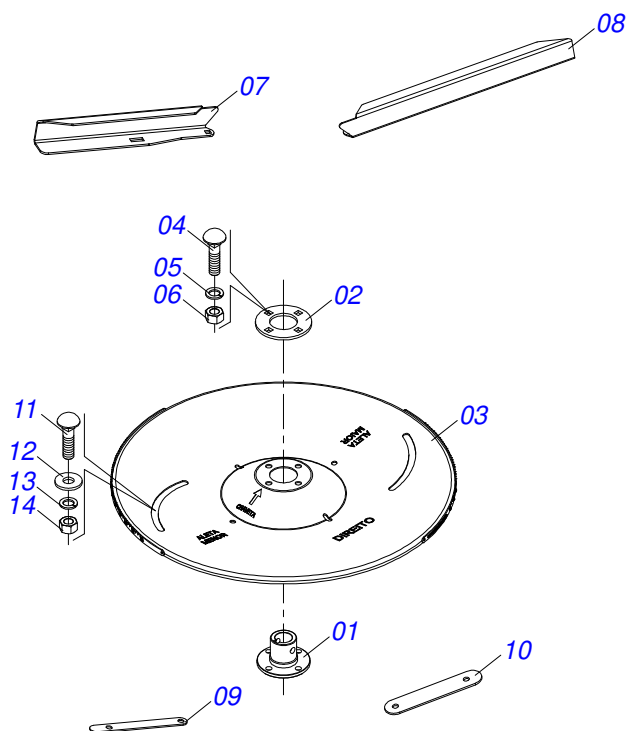

Item	Código	Descrição	Ver Pág.	QT
01	0581010973	LUVA DISCO DISTRIBUIDOR		01
02	0571013670	FLANGE DISCO DISTRIBUIDOR		01
03	0521066690	DISCO ADUBO DIREITO		01
04	0503012540	PARAFUSO 3/8 UNC X 1 CAPQ INOX		04
05	0503012535	ARRUELA PRESSAO 3/8 INOX 1K01872		04
06	0503012531	PORCA 3/8 UNC SEXTAVADA INOX		04
07	0571017670	ALETA ADUBO DIREITO 295		01
08	0571017669	ALETA ADUBO DIREITO 385		01
09	0571017674	BARRA INFERIOR ALETA MENOR		01
10	0571017673	BARRA INFERIOR ALETA MAIOR		01
11	0503016881	PARAFUSO 5/16 UNC X 3/4 CAPQ G.2 INOX		04
12	0503012545	ARRUELA LISA 8,50 X 18 X 1,50 INOX		04
13	0503012534	ARRUELA PRESSAO 5/16 INOX		04
14	0503012530	PORCA SEXTAVADA 5/16 UNC INOX		04