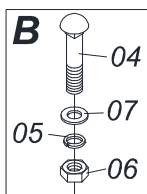

Item	Código	Descrição	Ver Pág.	QT
01	0511053584	CONJUNTO DIVISOR FLUXO ESTEIRA	12	01
01A	0521064173	SUPT DIVISOR FLUXO DCA S-0813		01
02	0503033823	DIVISOR FLUXO DCA		01
03	0571014208	FIXD BORRACHA CENTRAL DCA S-0813		01
04	0503011953	PARAFUSO 5/16 UNC X 1 CAPQ G.2 ZN		10
05	0503010179	ARRUELA PRESSAO 5/16 ZN 1K01528		10
06	0503010337	PORCA SEXTAVADA 5/16 UNC G.5 ZN		10
07	0501010694	ARRUELA LISA 8,50 X 18 X 1,50 ZN		04
08	0571017721	TRAVA SUPORTE DIVISOR FLUXO		01