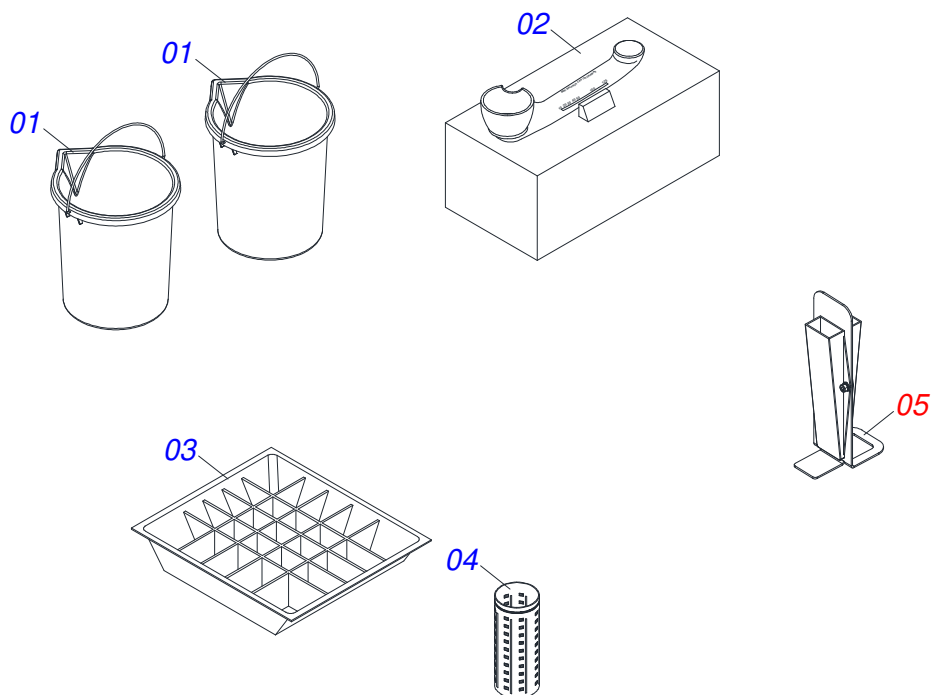

Item	Código	Descrição	Ver Pág.	QT
01	0503017461	BALDE GRADUADO 20LT TRANSPARENTE 8100-5		02
02	0503017463	MINI BALANCA CAP 125 GRAMAS 8504-1		01
03	0503017464	BANDEJA COLETORA FERTILIZANTE 100131		08
04	0503017698	COPO CALIBRADOR 1000 ML (1LT)		01
05	0511056596	CONJUNTO PLUVIOMETRO	20	01