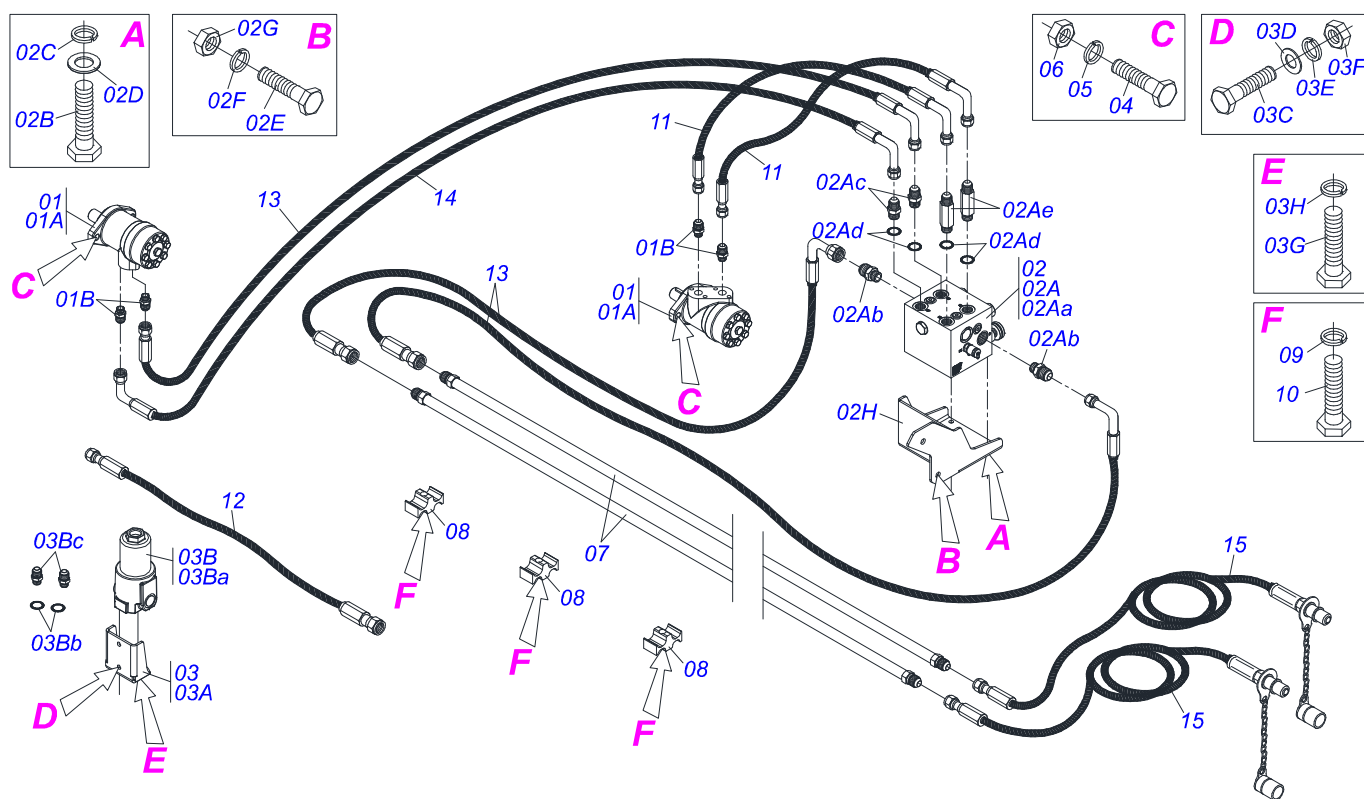

Item	Código	Descrição	Ver Pág.	QT
01	0511053588	MOTOR HIDRAULICO OMP 80 COM NIPLES 7/8		02
01A	0503016055	MOTOR HIDRAULICO PARKER OMP 80 ISOBUS		02
01B	0511014065	NIPLE R 7/8 NF X R1/2NPT X 52 ZN PDMF 292-4		04
02	0511053807	BLOCO COMAND HFB130315 C/SUPT		01
02A	0511053779	BLOCO COMAND HFB130315 C/NIPLES DCA		01
02Aa	0503016515	BLOCO COMANDO HFB130315		01
02Ab	0551011253	NIPLE R1.1/16 JICX7/8 SAE S1.1/8X50		02
02Ac	0501010590	NIPLE R 7/8 NF SEXTAVADO 1 X 48 1G21300		02
02Ad	0503010045	ANEL O RING 2-116 N 3006-9B 1G05420		04
02Ae	0501011510	NIPLE R 7/8 NF SEXT 1 X 96		02
02B	0503010172	PARAFUSO M10 X 1,5 X 25 C S 8.8 ZN		04
02C	0503010180	ARRUELA PRESSAO 7/16		04
02D	0501013519	ARRUELA LISA 13,50 X 30 X 1,50 ZN		04
02E	0501010161	PARAFUSO 1/2 UNC X 1.1/4 C S G.2 ZN		02
02F	0503010019	ARRUELA PRESSAO 1/2		02
02G	0503010060	PORCA SEXTAVADA 1/2 UNC G.5		02
02H	0571015452	SUPT BLOCO COMANDO DCA		01
03	0511053806	FILTRO PRESSAO TRIMBLE 80561 COM SUPORTE		01
03A	0571014394	SUPORTE FILTRO		01
03B	0511053778	FILTRO PRESSAO TRIMBLE 80561 C/NIPL		01
03Ba	0503016335	FILTRO PRESSAO TRIMBLE 80561		01
03Bb	0503010045	ANEL O RING 2-116 N 3006-9B 1G05420		02
03Bc	0551011253	NIPLE R1.1/16 JICX7/8 SAE S1.1/8X50		02
03C	0503011087	PARAFUSO 3/8 UNC X 1 C S G.2 ZN		02
03D	0501013518	ARRUELA LISA 10,50 X 24 X 1,50 ZN		02
03E	0503010025	ARRUELA PRESSAO 3/8		02
03F	0503010026	PORCA SEXTAVADA 3/8 UNC G.5 ZN		02
03G	0503014141	PARAFUSO M 6 X 1 X 20 C S 10.9 ZN		02
03H	0503010143	ARRUELA PRESSAO 1/4 ZN		02
04	0503010920	PARAFUSO 1/2 UNC X 1.1/2 C S G.5		04
05	0503010019	ARRUELA PRESSAO 1/2		04