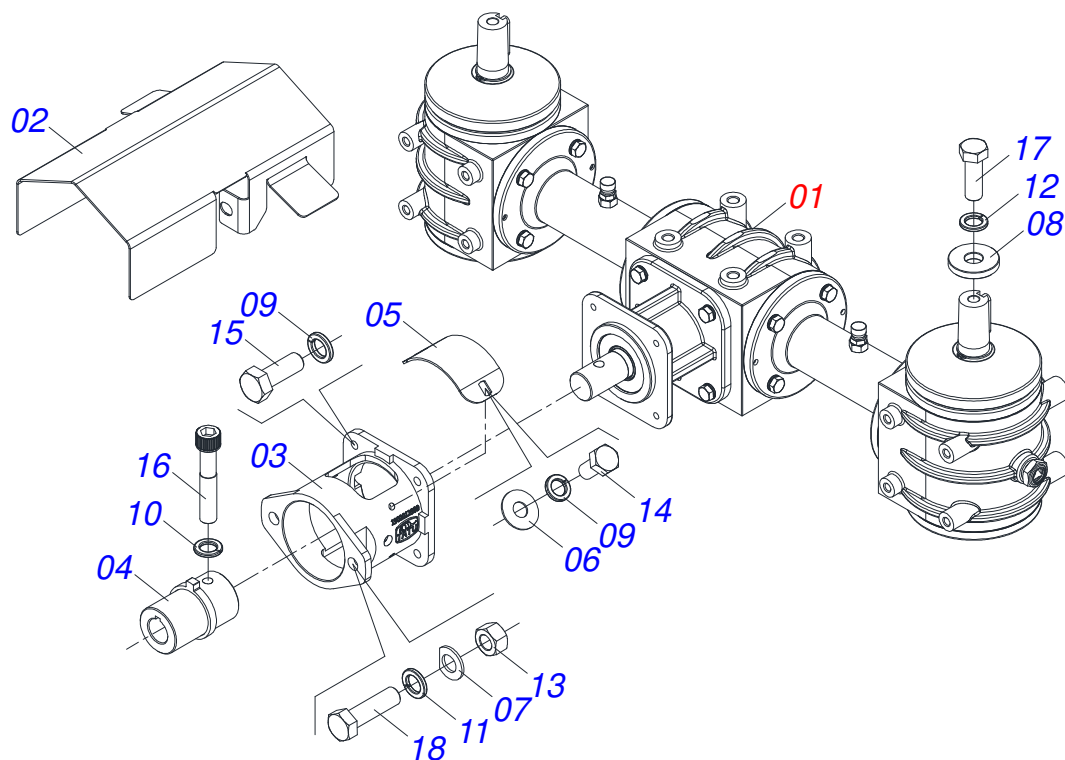

Item	Código	Descrição	Ver Pág.	QT
01	0531055337	CAIXA MULTIPLICADORA TRIPLA 1,4:1 EIXO CONICO 8 30	8	01
02	0501214379	DEFLETOR MOTOR HIDRAULICO		01
03	0502012999	SUPORTE MOTOR HIDRAULICO		01
04	0531064304	BUCHA ACOPLAMENTO COM ENGRENAGEM 01 PULSO		01
05	0501214798	TAMPA SUPORTE		01
06	0503010357	ARRUELA LISA 8 X 20 X 1,00 ZN		02
07	0501214404	ARRUELA LISA 13 X 24 X 2,00 COM REBAIXO		02
08	0571017696	ARRUELA 13,50 X 38,10 X 6,00		02
09	0503010179	ARRUELA PRESSAO 5/16 ZN 1K01528		06
10	0503010025	ARRUELA PRESSAO 3/8		01
11	0503010019	ARRUELA PRESSAO 1/2		02
12	0503012536	ARRUELA PRESSAO 1/2 INOX		02
13	0503010060	PORCA SEXTAVADA 1/2 UNC G.5		02
14	0503010295	PARAFUSO 5/16 UNC X 5/8 CS G.2 ZN		02
15	0503010358	PARAFUSO 5/16 UNC X 7/8 C S G.5		04
16	0503011094	PARAFUSO 3/8 UNC X 2 C C S I 12.9		01
17	0503012808	PARAFUSO 1/2UNCX1.1/2 CS INOX 1K05068		02
18	0503018701	PARAFUSO 1/2 UNC X 1.3/4 CS G.5 ZN		02