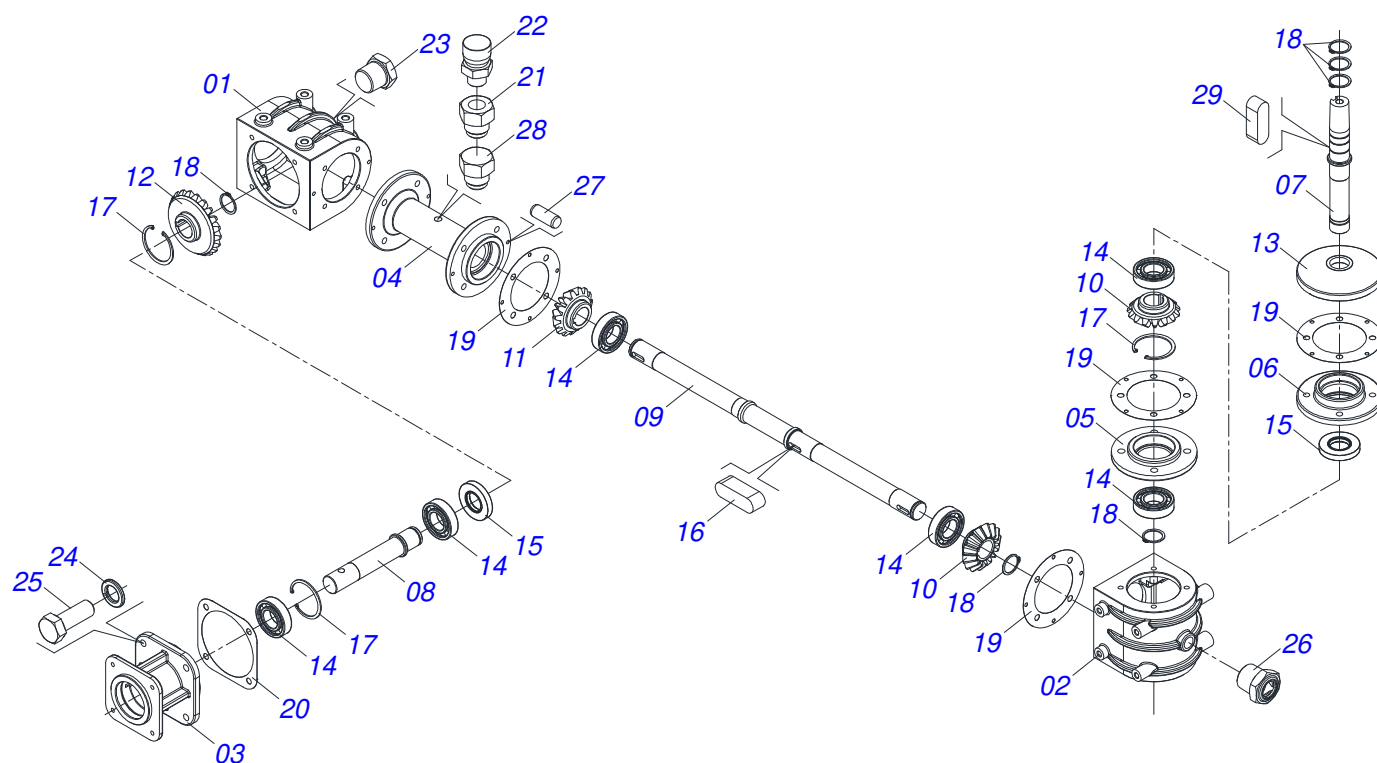

Item	Código	Descrição	Ver Pág.	QT
01	0502013051	CAIXA CENTRAL MULTIPLICADOR		01
02	0502013052	CAIXA LATERAL MULTIPLICADOR		02
03	0502013053	CUBO CENTRAL		01
04	0502013054	CANOPLA		02
05	0502010357	TAMPA INFERIOR		02
06	0502010324	TAMPA SUPERIOR		02
07	0571014239	EIXO DISTRIBUIDOR		02
08	0501214772	EIXO MOTRIZ CAIXA MULTIPLICADOR		01
09	0501214457	EIXO CAIXA MULTIPLICADOR		01
10	0503030153	ENGRENAGEM CONICA 15Z EG-1369		04
11	0503035809	ENGRENAGEM CONICA 15 DENTES OP 75		01
12	0503035810	ENGRENAGEM CONICA 21 DENTES OP 105		01
13	0581018645	PROTETOR RETENTOR		02
14	0503013427	ROLAMENTO 6206 NAC		10
15	0503010083	RETENTOR 50791MBL WIL / 5000BA ARCA		03
16	0503031030	CHAVETA 5/16 X 25		06
17	0503011800	ANEL RETENTOR PARA FURO 502062		04
18	0503010707	ANEL RETENTOR 501030		11
19	0503030157	JUNTA VEDACAO 130 X 81,5 X 0,2		08
20	0503035818	JUNTA VEDACAO 127 X 110,5 X 0,20		01
21	0511016550	ADAPTADOR RESPIRO 18		02
22	0503010325	VALVULA VCA-118 (RESPIRO)		02
23	0503031604	BUJAO 1/2 BSP X 17		03
24	0503011443	ARRUELA PRESSAO 3/8		36
25	0503010237	PARAFUSO 3/8 UNC X 1 C S G.5		36
26	0513010009	VISOR NIVEL TIPO BUJAO R.1/2 NPT ACO CARBONO		03
27	0513010725	PINO GUIA PARALELO 6 X 16 COM ROSCA INTERNA		08
28	0501214378	TAMPAO R.1/2 UNF		02
29	0501010536	CHAVETA QUADRADA 9,52 X 45		02