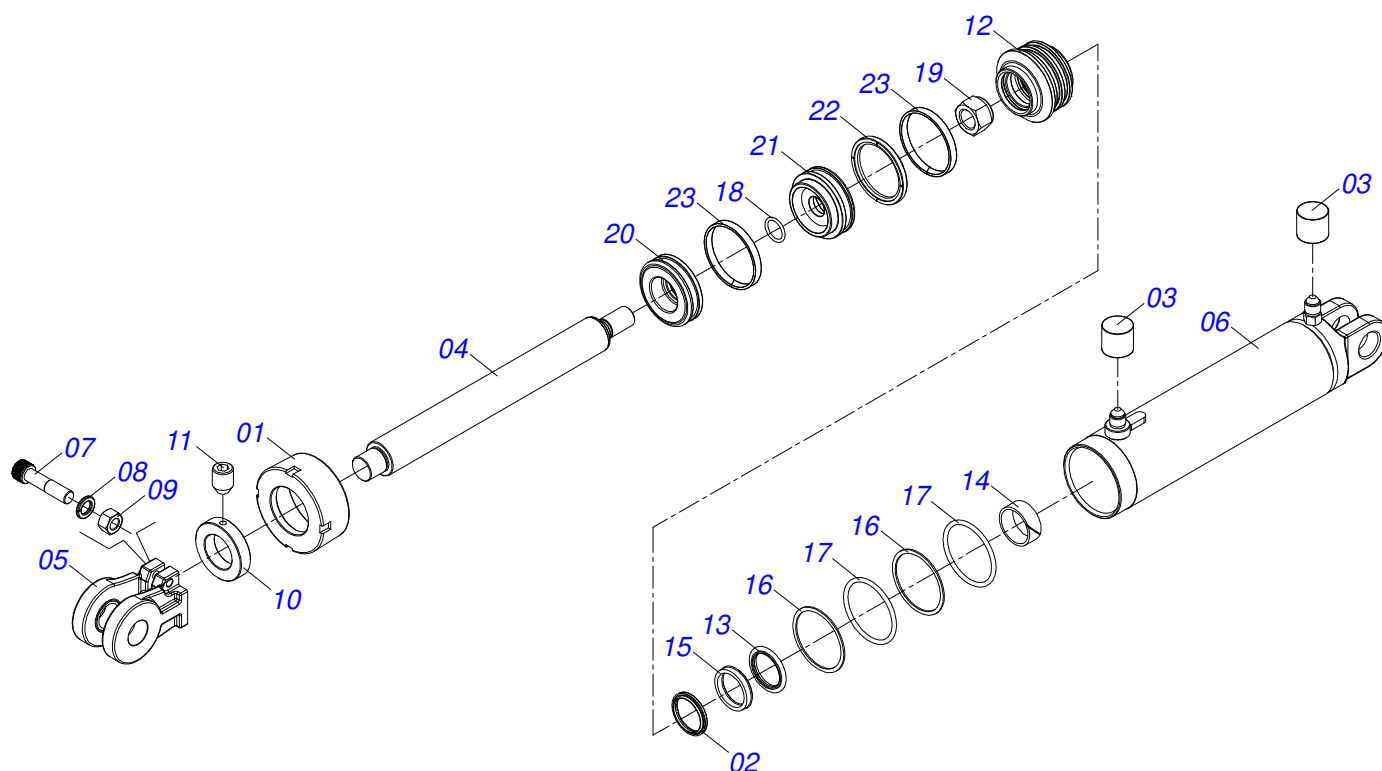

Item	Código	Descrição	Ver Pág.	QT
01	0571019709	TAMPA MOVEL 85,72 SDA3E		01
02	0503010761	ANEL RASPADOR		01
03	0503030385	PLUG CILINDRICO N-002		02
04	0521016677	EXTENSOR 44,45 X 445 AST/MATIC 550		01
05	0502040747	GARFO 32,54		01
06	0521066182	CAMISA 85,72 X 359 BP AST/MATIC		01
07	0503011094	PARAFUSO 3/8 UNC X 2 C C S I 12.9		01
08	0503011443	ARRUELA PRESSAO 3/8 SA		01
09	0503010026	PORCA SEXTAVADA 3/8 UNC G.5 ZN		01
10	0511018115	BUCHA 45 X 3"X 17 C/R.3/8 AST/MATIC		01
11	0503011148	PARAFUSO 3/8 UNC X 1/2 S C S I 12.9		01
12	0571019711	SUPORTE ANEIS 44,45 X 85,72		01
13	0503017936	ANEL OD 044405200171D-BR AGEL		01
14	0503017938	ANEL GUIA W2-2000-750 (1734)		01
15	0503017937	GAXETA 1870-1750-375-B POLYMAX		01
16	0503017940	ANEL BACK-UP 8-337		02
17	0503017939	ANEL O RING 2-337 N 3006-9B		02
18	0503010042	ANEL O RING 2-214 N 3006-9B 1G05116		01
19	0503010063	PORCA SEXTAVADO AUTOTRAVANTE COM NYLON 1 UNS ALTA G.5 ZN		01
20	0581012598	EMBOLO 85,725 BY-PASS EST/MATIC		01
21	0581012597	EMBOLO 85,725 BY-PASS EST/MATIC		01
22	0503018650	VEDACAO AX5001+2232 (86,50X69,44X7,90)		01
23	0503017883	ANEL GUIA SLYDRING GPUB000140 TRELLEBORG		02