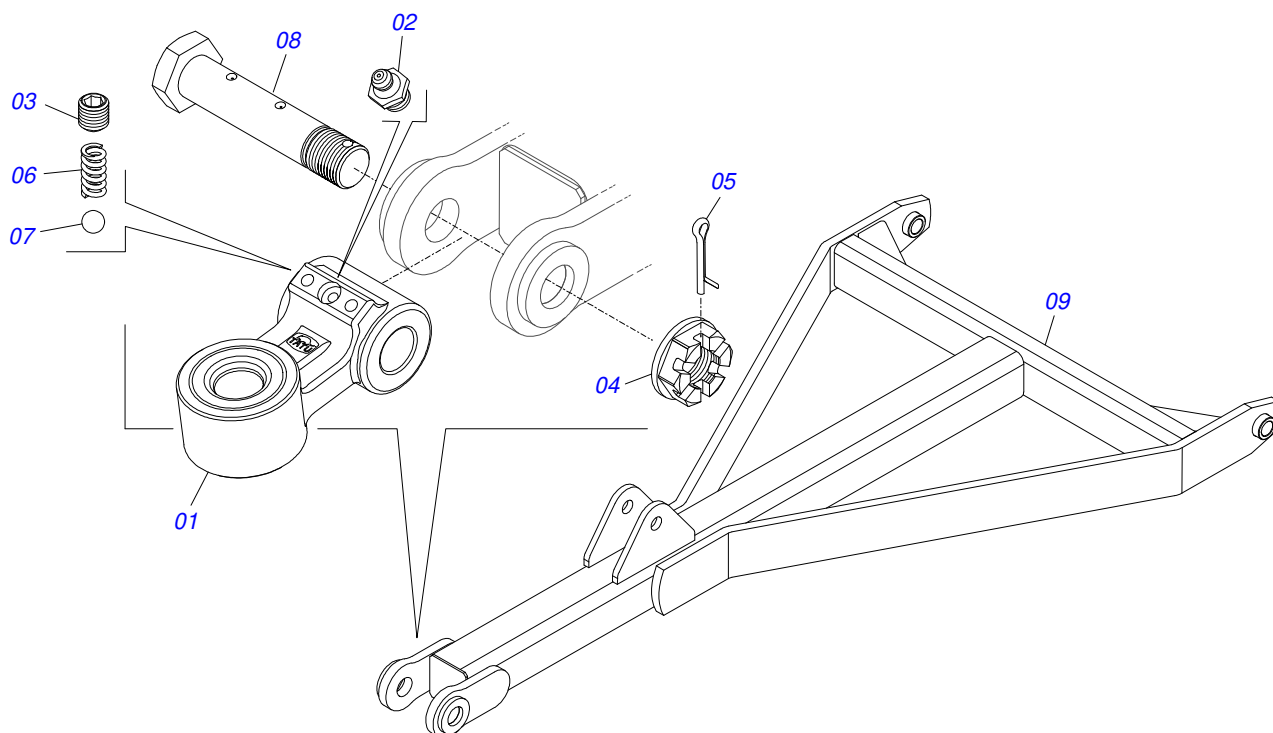

Item	Código	Descrição	Ver Pág.	QT
01	0511055614	ENGATE 39,50 EST/MATIC		01
02	0503010002	GRAXEIRA 1800		01
03	0503016482	PARAFUSO 1/2 UNC X 1/2 SCS1 12.9		02
04	0501011301	PORCA CASTELO 1.1/2UNC 6FPP SEXTAVADA 2.5/16ZN		01
05	0503010010	CONTRAPINO 1/4 X 2.1/2		01
06	0503033731	MOLA COMPR ESQ Ø10,5X22XØ2,00 7ESP		02
07	0503011331	ESFERA Ø3/8" (MANDRIL TROCA-RÁPIDA)		02
08	0571016503	PARAF FIX ENGA R1.1/2X172 EST/MATIC		01
09	0521065003	CAB S/ENG EST/MATIC		01