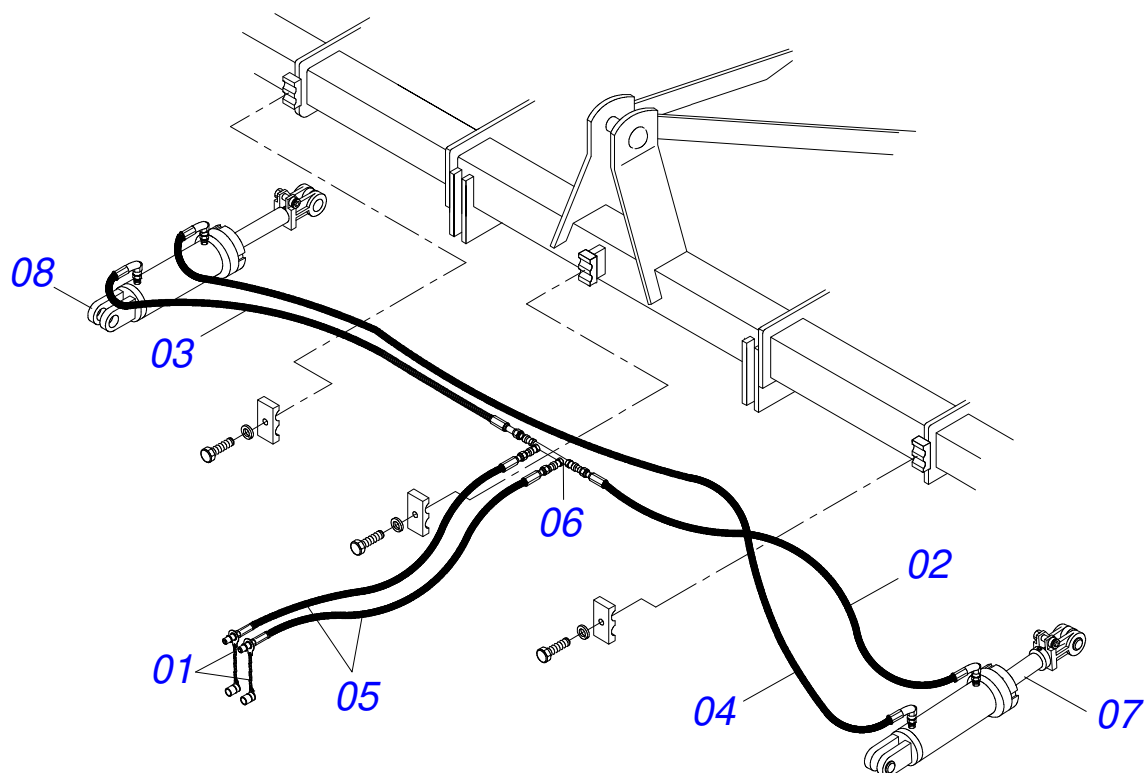

Item	Código	Descrição	Ver Pág.	5H 7H
01	0501053834	MACHO ENGATE RAPIDO AGRICOLA 1/2 NPT COM TAMPA		02 02
02	0501080055	MANGUEIRA 3/8 X 1000 TR-TC		01 00
02.	0501080025	MANGUEIRA 3/8 X 1400 TR-TC		00 01
03	0501082047	MANG 3/8 X 1360 TR TC		01 00
03.	0501080402	MANGUEIRA 3/8 X 1700 TR-TC		00 01
04	0501082048	MANG 3/8 X 2350 TC-TC		01 00
04.	0501080479	MANG 3/8 X 3000 TC-TC		00 01
05	0501080384	MANGUEIRA 3/8 X 3000 TR-TM		02 02
06	0501068088	DISTRIBUIDOR DE OLEO		01 01
07	0521045647	CIL HIDR 53,98X101,60X563X251 BP TRELLEB 6 AST/MATIC		01 01
08	0521045646	CILINDRO HIDRAULICO 44,45X85,7X563X251 5 TRELLEB		01 01