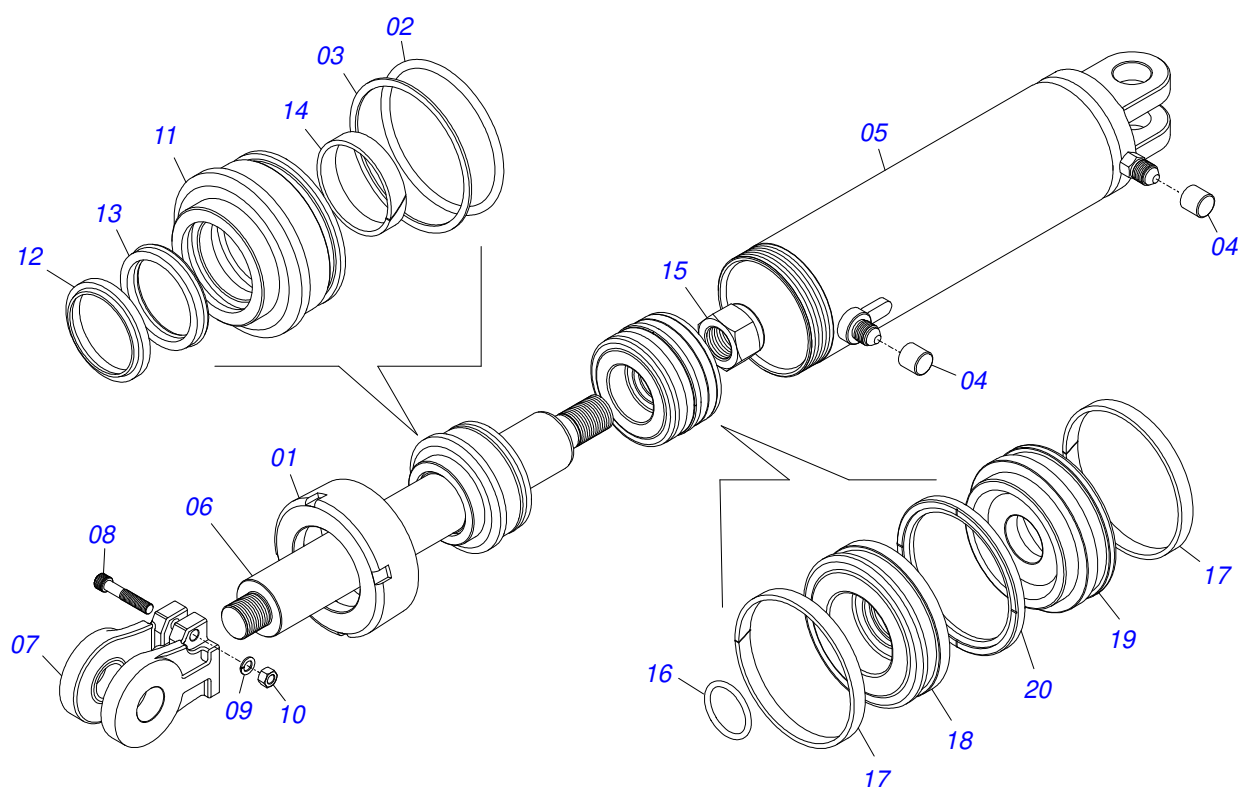

Item	Código	Descrição	Ver Pág.	QT
01	0502010017	TAMPA MOVEL 101,6		01
02	0503010338	ANEL O RING 2-342 N 3006-9B 1G04619		01
03	0503011061	ANEL BACK-UP 8-342 1G31076		01
04	0503030385	PLUG CILINDRICO N-002		02
05	0521066183	CAMISA 101,6X369 EST/MATIC		01
06	0531018706	CORPO EXTENSOR 53,98 X 443 AST/MATIC 500		01
07	0502040747	GARFO 32,54		01
08	0503011094	PARAFUSO 3/8 UNC X 2 C C S I 12.9		01
09	0503011443	ARRUELA PRESSAO 3/8 SA		01
10	0503010026	PORCA SEXTAVADA 3/8 UNC G.5 ZN		01
11	0502011250	SUPT ANEIS 53,98 X 101,6		01
12	0503015715	VEDACAO SCRAPER WAE302125-Z201		01
13	0503015642	VEDACAO U-CUP RUUB000970		01
14	0503010973	ANEL G.E.2.1/2X3X1/2 W2-2500-500 PK		01
15	0503010817	PORCA SEXTAVADA AUTOTRAVANTE COM NYLON 1.1/4 UNF ALTA G.5 ZN		01
16	0503010345	ANEL O RING 2-218 N 3006-9B 1G04609		01
17	0503017889	ANEL GUIA SLYDRING GPUB000138 TRELLEBORG		02
18	0581012601	EMBOLO 101,60 BY-PASS ESTMATIC		01
19	0581012602	EMBOLO 101,60 BY-PASS EST/MATIC		01
20	0503018651	VEDACAO AX5003+2237 (102,60X85,32X7,90)		01