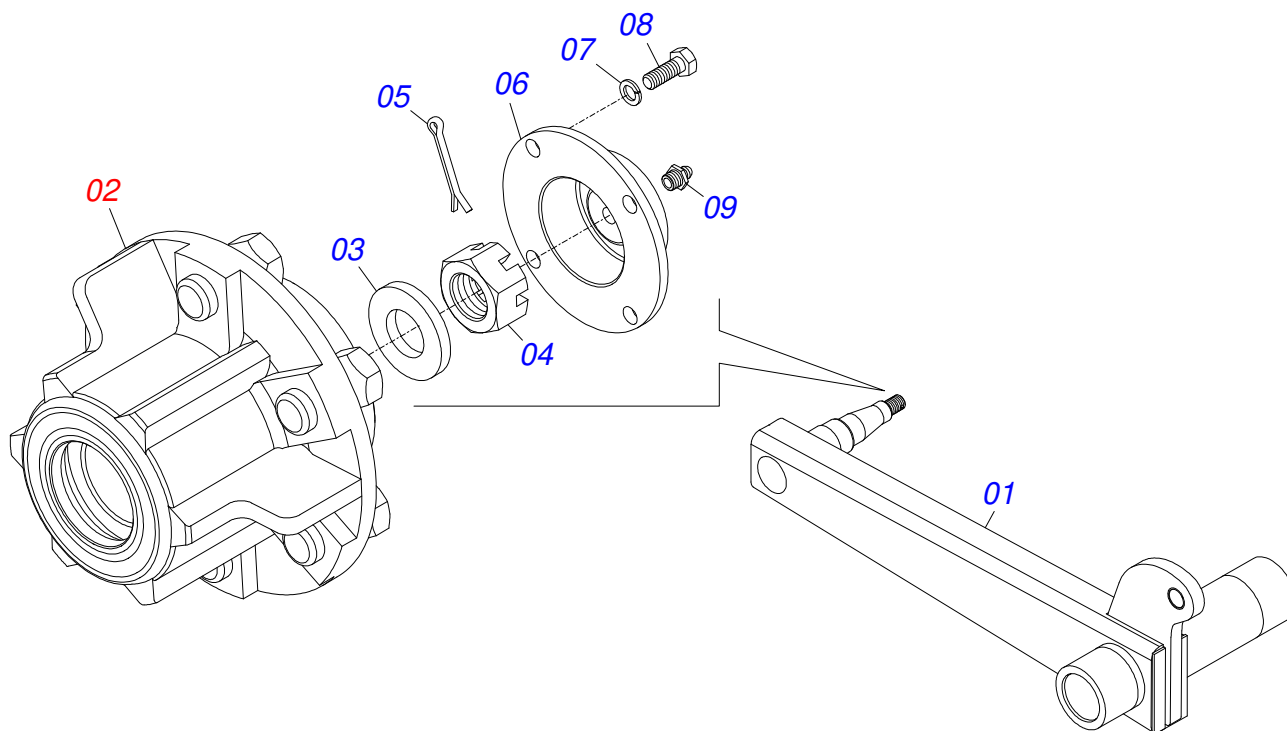

Item	Código	Descrição	Ver Pág.	QT
01	0511065158	RODADO ESQ AST/MATIC 500		01
02	0501051142	CAIXA RODADO COM ROLAMENTO		01
03	0501016545	ARRUELA LISA 26 X 50 X 6,30 ZN		01
04	0503030009	PORCA CASTELO 1 UNS 14FPP X 22 ZN		01
05	0503010018	CONTRAPINO 5/32 X 1.1/2		01
06	0502020591	TAMPA PROTETORA		01
07	0503011444	ARRUELA PRESSAO 5/16 SA		04
08	0503010358	PARAFUSO 5/16 UNC X 7/8 C S G.5 ZN		04
09	0503010002	GRAXEIRA 1800		01