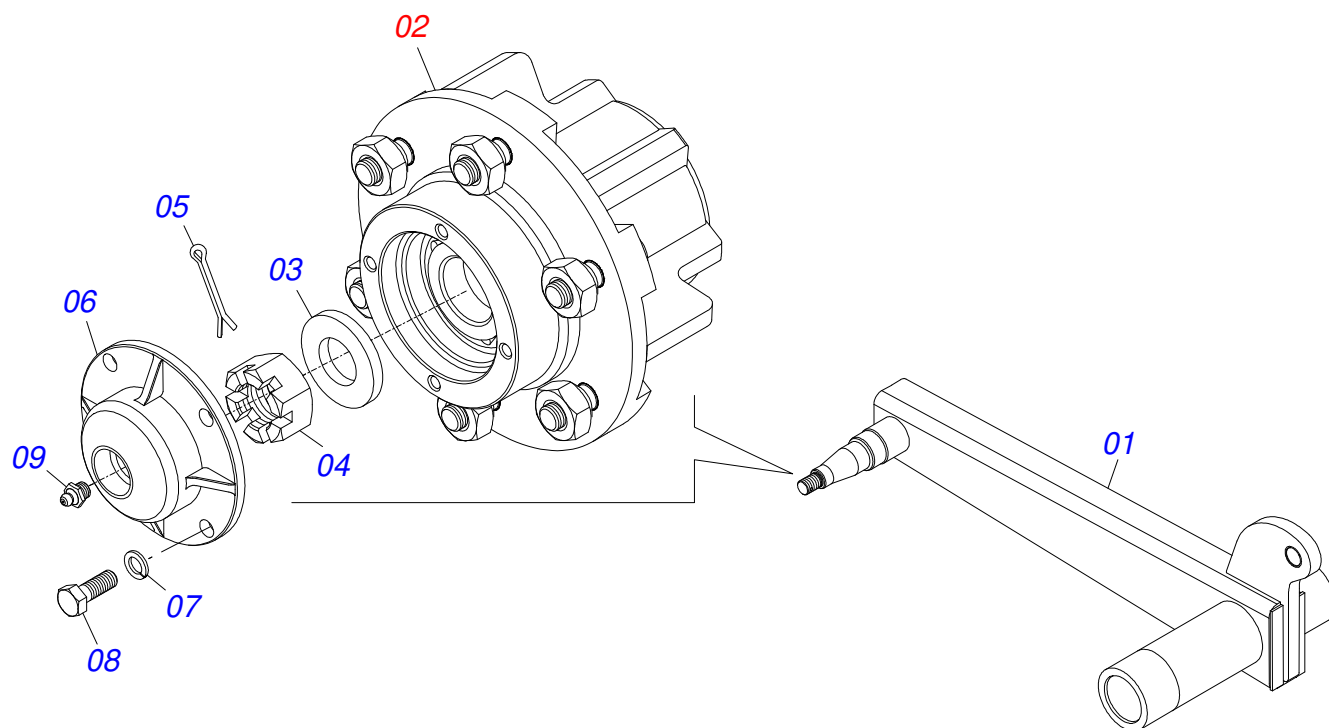

Item	Código	Descrição	Ver Pág.	QT
01	0511065157	RODADO DIR AST/MATIC 500		01
02	0501051142	CAIXA RODADO COM ROLAMENTO		01
03	0501016545	ARRUELA LISA 26 X 50 X 6,30 ZN		01
04	0503030009	PORCA CASTELO 1 UNS 14FPP X 22 ZN		01
05	0503010018	CONTRAPINO 5/32 X 1.1/2		01
06	0502020591	TAMPA PROTETORA		01
07	0503011444	ARRUELA PRESSAO 5/16 SA		04
08	0503010358	PARAFUSO 5/16 UNC X 7/8 C S G.5 ZN		04
09	0503010002	GRAXEIRA 1800		01