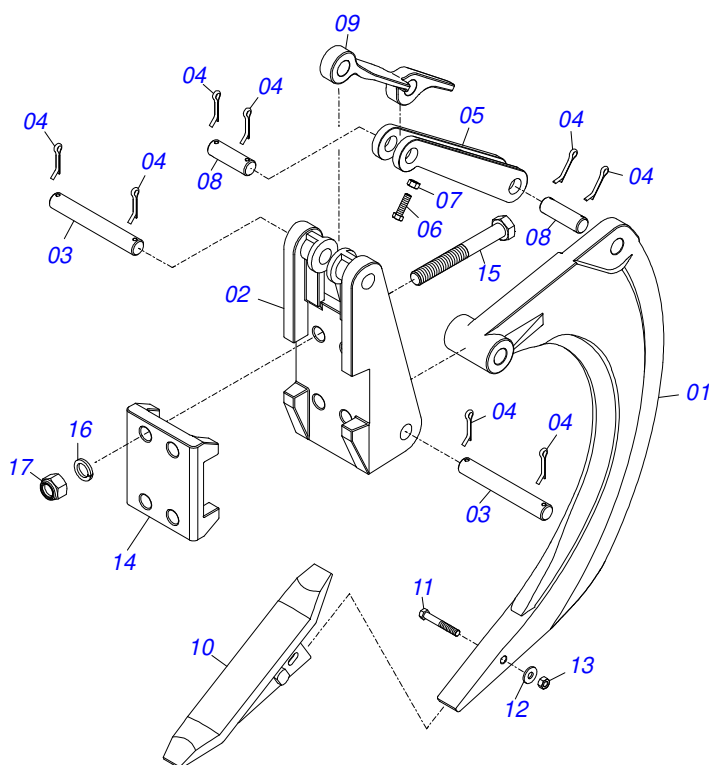

Item	Código	Descrição	Ver Pág.	QT
01	0502012451	HASTE AST/MATIC		01
02	0502011551	FIXD TRAS AST/MATIC 550		01
03	0521013024	EIXO 28,50 X 184 AST/MATIC 550		02
04	0503010571	CONTRAPINO 1/4 X 1.1/2		08
05	0502011164	ENCOSTO MOLA AARP		01
06	0503011135	PARAFUSO 7/16 UNC X 1.1/2 C S G.5 ZN		01
07	0503010244	PORCA S. 7/16 UNC G.5 ZN		01
08	0511015689	EIXO JUNCAO 28,50 X 90 AST/MATIC ZN		02
09	0521011631	DESARME DO SISTEMA DE HASTE MOLA PLANA		01
10	0511068435	PONTA SUBSOLADORA (CONFORMADA)		01
11	0503010850	PARAFUSO 7/16 UNC X 3 CS G.5 ZN		01
12	0501012803	ARRUELA LISA 12 X 30 X 3,00 ZN		01
13	0503010244	PORCA S. 7/16 UNC G.5 ZN		01
14	0502011552	FIXD DIANT AST/MATIC 550		01
15	0511019527	PARAFUSO 1 UNF X 8 C S G.7 ZN		04
16	0503011438	ARRUELA PRESSAO 1 SA		04
17	0503010063	PORCA SEXTAVADO AUTOTRAVANTE COM NYLON 1 UNS ALTA G.5 ZN		04