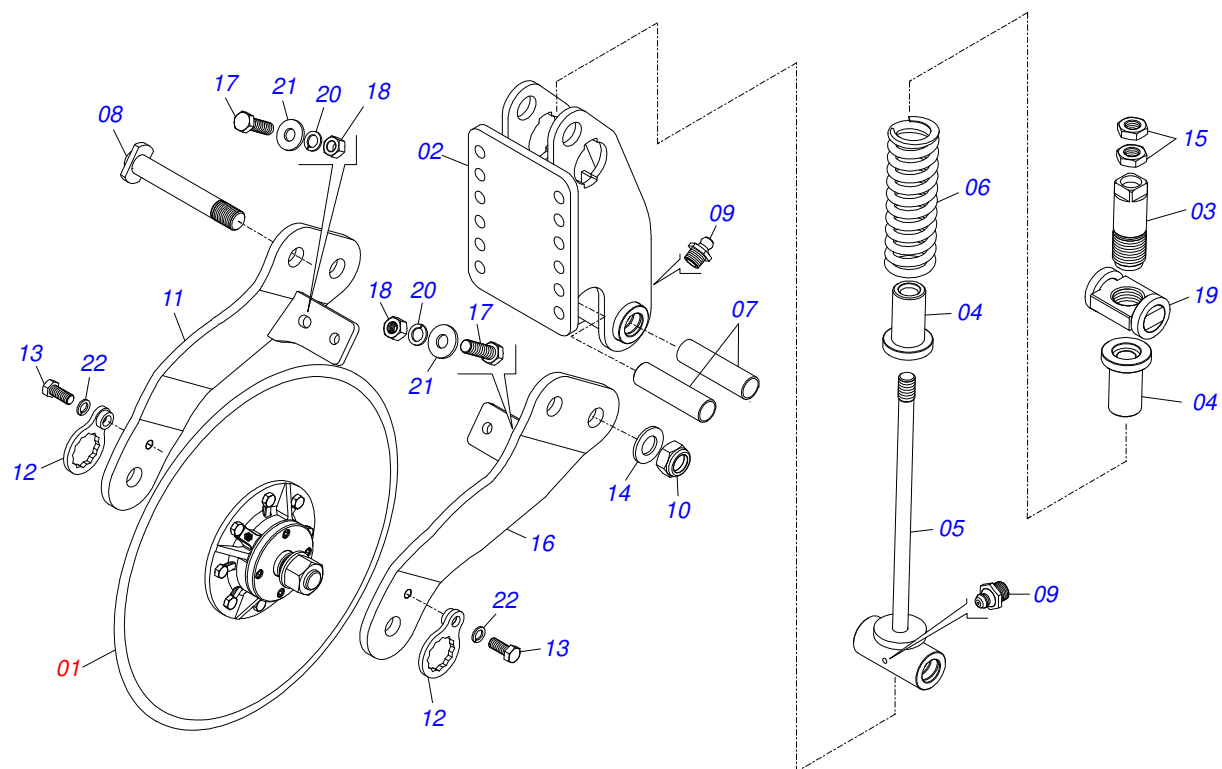

Item	Código	Descrição	Ver Pág.	QT
01	0511053370	DISCO CORTE 24"X7,5 COM CAIXA		01
02	0511068433	FIXD DIANT DISCO CORTE AST/MATIC		01
03	0571010668	FUSO REGULAD R.2" AST/MATIC		01
04	0571010669	LUVA Ø28,58 X Ø50 X 105 AST/MATIC		02
05	0521062925	VARAO MOLA 508 AST/MATIC		01
06	0503031390	MOLA COMPR 52,50 X 247 X 1/2		01
07	0551014549	LUVA 32,54 X 37,80 X 140 AST/MATIC		02
08	0521062926	EIXO JUNCAO Ø31,75XR.1.1/4"UNF12FPP		02
09	0503010002	GRAXEIRA 1800		02
10	0503010044	PORCA SEXTAVADA AUTOTRAVANTE COM NYLON 1.1/4 UNF BAIXA G.5 ZN		02
11	0521062924	BRAÇO ESQ DISCO CORTE AST/MATIC500		01
12	0501069637	TRAVA PORCA EIXO DC SACM2 2L/3L DC		02
13	0503011267	PARAFUSO 5/8 UNC X 1.1/2 C S G.5 ZN		02
14	0501017779	ARRUELA LISA 32 X 60 X 4,75		02
15	0503013635	PORCA 1 NC SEXT 1.5/8 BAIX ZN		02
16	0521064686	BRACO DIR DISCO CORTE AST MATIC500		01
17	0501010100	PARAFUSO 5/8 UNC X 2 CS G.5 ZN		02
18	0503010013	PORCA SEXTAVADA 5/8 UNC G.5 ZN		02
19	0521064687	CONTRAPORCA MOLA R.2"UNC AST MATIC		01
20	0503011445	ARRUELA PRESSAO 5/8 SA		02
21	0501012140	ARRUELA LISA 16,50 X 40 X 4,00 ZN		02
22	0503010027	ARRUELA PRESSAO 5/8 ZN 1K01574		02