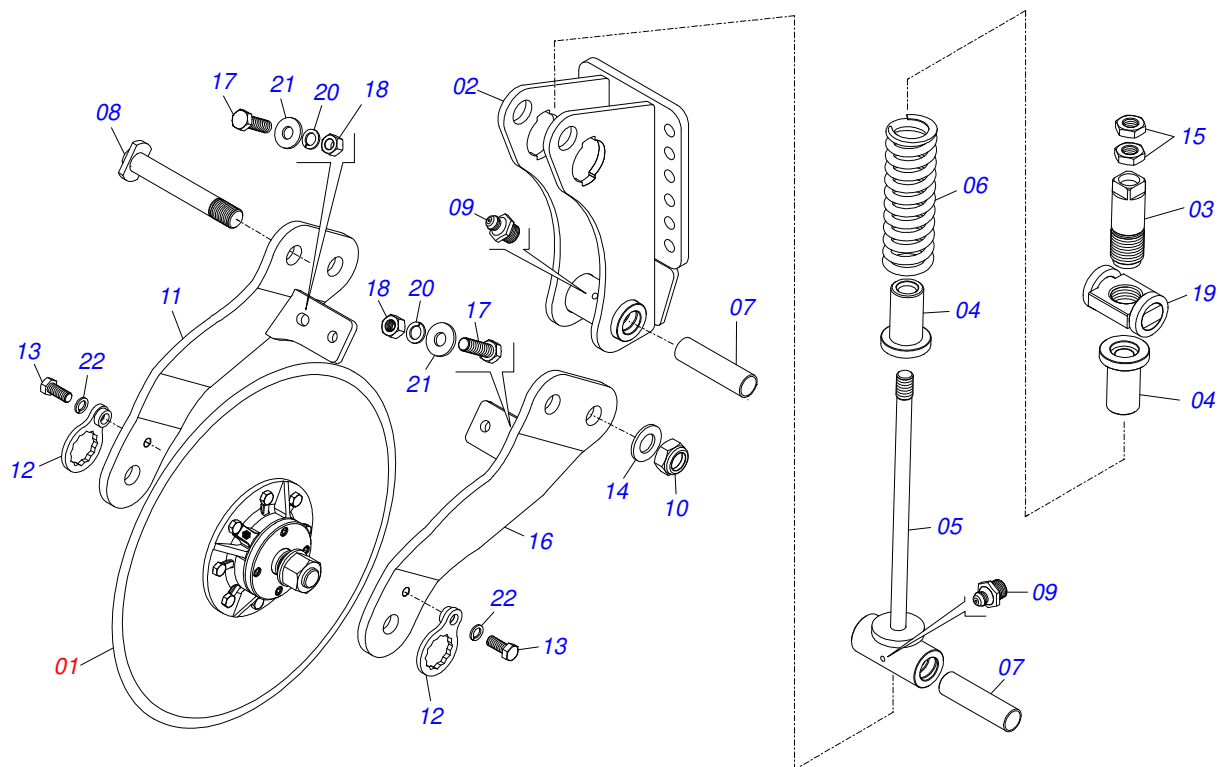

Item	Código	Descrição	Ver Pág.	QT
01	0511053370	DISCO CORTE 24"X7,5 COM CAIXA		01
02	0511068432	FIXD TRAS DISCO CORTE AST/MATIC		01
03	0571010668	FUSO REGULAD R.2" AST/MATIC		01
04	0571010669	LUVA Ø28,58 X Ø50 X 105 AST/MATIC		02
05	0521062925	VARAO MOLA 508 AST/MATIC		01
06	0503031390	MOLA COMPR 52,50 X 247 X 1/2		01
07	0551014549	LUVA 32,54 X 37,80 X 140 AST/MATIC		02
08	0521062926	EIXO JUNCAO Ø31,75XR.1.1/4"UNF12FPP		02
09	0503010002	GRAXEIRA 1800		02
10	0503010044	PORCA SEXTAVADA AUTOTRAVANTE COM NYLON 1.1/4 UNF BAIXA G.5 ZN		02
11	0521062924	BRAÇO ESQ DISCO CORTE AST/MATIC500		01
12	0501069637	TRAVA PORCA EIXO DC SACM2 2L/3L DC		02
13	0503011267	PARAFUSO 5/8 UNC X 1.1/2 C S G.5 ZN		02
14	0501017779	ARRUELA LISA 32 X 60 X 4,75		02
15	0503013635	PORCA 1 NC SEXT 1.5/8 BAIX ZN		02
16	0521064686	BRACO DIR DISCO CORTE AST MATIC500		01
17	0501010100	PARAFUSO 5/8 UNC X 2 CS G.5 ZN		02
18	0503010013	PORCA SEXTAVADA 5/8 UNC G.5 ZN		02
19	0521064687	CONTRAPORCA MOLA R.2"UNC AST MATIC		01
20	0503011445	ARRUELA PRESSAO 5/8 SA		02
21	0501012140	ARRUELA LISA 16,50 X 40 X 4,00 ZN		02
22	0503010027	ARRUELA PRESSAO 5/8 ZN 1K01574		02