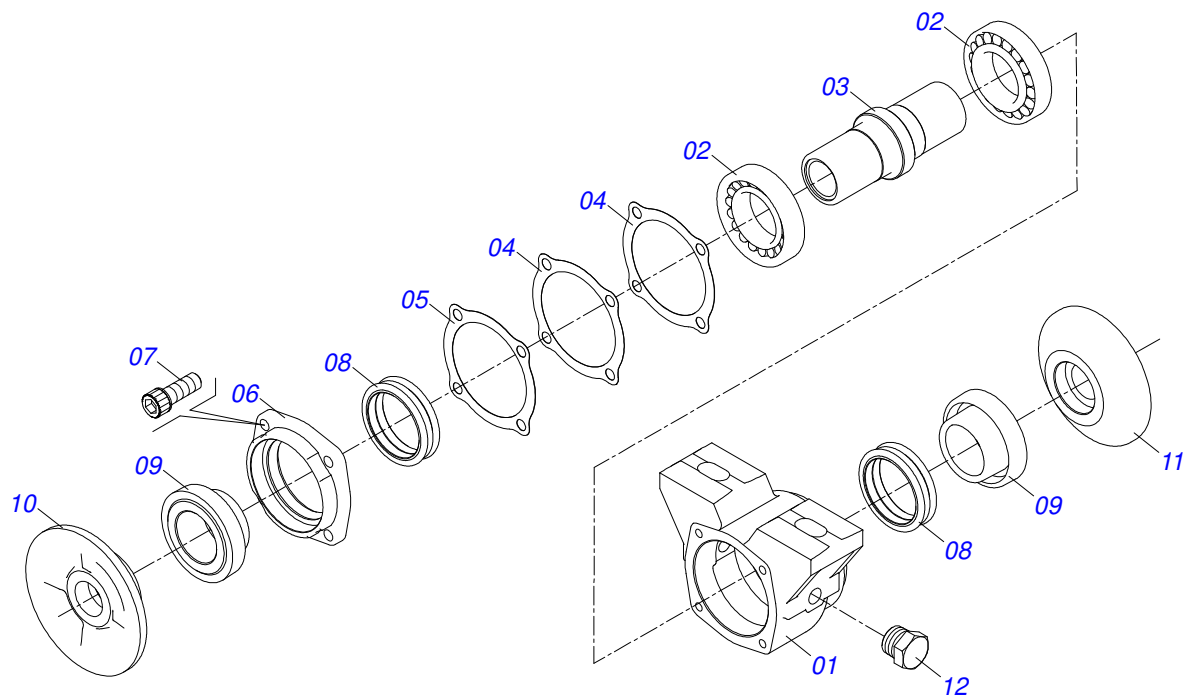

Item	Código	Descrição	Ver Pág.	QT
01	0502010540	CAIXA PARA MANCAL DM MRO - 182		01
02	0503010111	ROLAMENTO 30210		02
03	0502040218	EIXO GN		01
04	0503030013	JUNTA VEDACAO 112 X 90,5 X 0,3		02
05	0503030684	JUNTA VEDACAO 112 X 90,5 X 0,1		01
06	0502020424	TAMPA CAIXA MANCAL AGRICOLA DM O-182/192,225		01
07	0503010134	PARAFUSO 3/8 UNC X 1 C C SI 12.9		04
08	0503030026	RETENTOR LP JB-253		02
09	0502010541	PORTA RETENTOR COM BUCHA MRO-182(30210)		02
10	0502010070	ENCOSTO EXTERNO DO DISCO		01
11	0502010071	ENCOSTO INTERNO DO DISCO		01
12	0503010856	BUJAO R3/8" BSPT		01