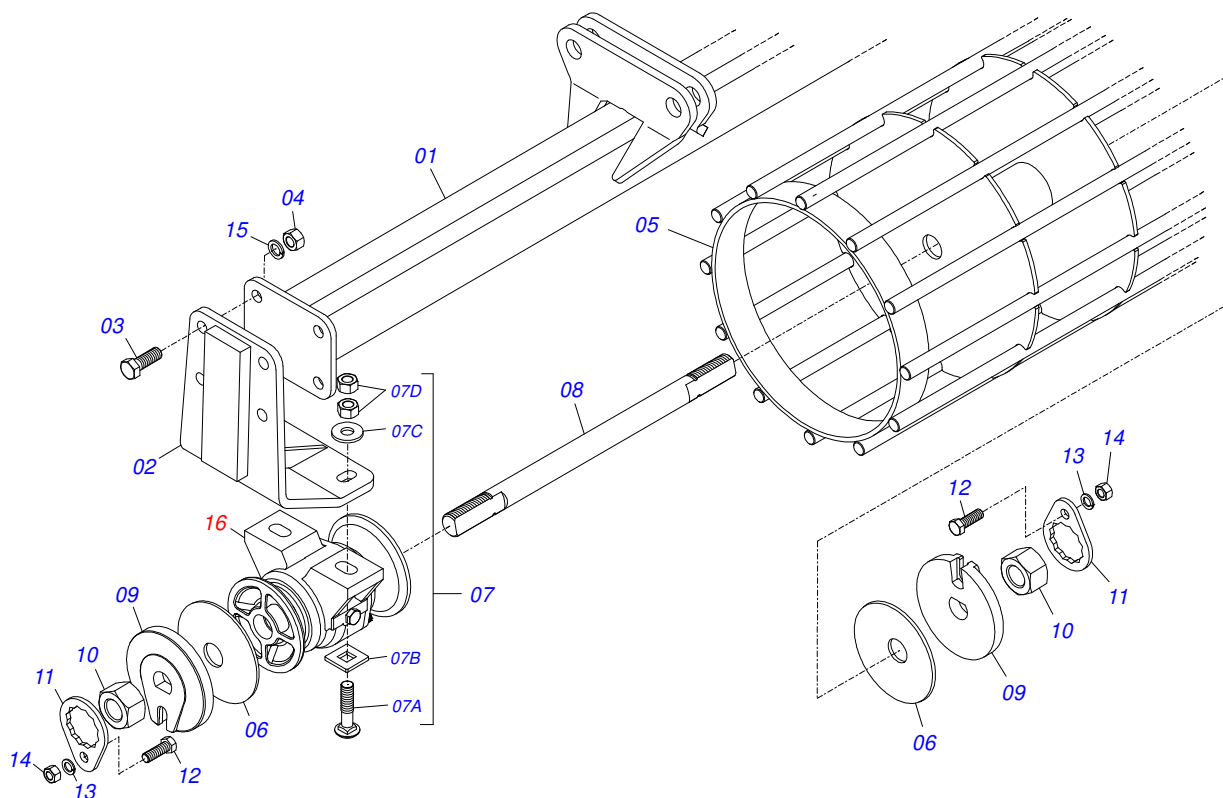

Item	Código	Descrição	Ver Pág.	QT
01	0521063832	SUPT ROLO DESTOR (2695) AST/MATIC		01
02	0511069433	SAPATA ROLO DETORROADOR AST/MATIC		02
03	0503010232	PARAFUSO 5/8 UNC X 1.3/4 C S G.5 ZN		04
04	0503010013	PORCA SEXTAVADA 5/8 UNC G.5 ZN		04
05	0521063137	ROLO DESTORROADOR 2800 STAC 25L		01
06	0531018575	ARRUELA CONCAVA 33,50 X 140 X 4,75		02
07	0501058802	CONJUNTO PECAS IMPLEMENTO 5/8 UNC X 2.3/4 CAPQ		04
07A	0503015154	PARAFUSO 5/8 UNC X 2.3/4 CAPQ G.5 ZN		04
07B	0501010947	TRAVA PARAFUSO 5/8		04
07C	0501012140	ARRUELA LISA 16,50 X 40 X 4,00 ZN		04
07D	0503010013	PORCA SEXTAVADA 5/8 UNC G.5 ZN		08
08	0501010752	EIXO 1.1/4 X 500 SACM		02
09	1902010835	TRAVA EIXO EXTERNO 1.1/4 EXTERNA GN 24		04
10	0501010087	PORCA 1.1/4 UNC SEXT 2 ZN		04
11	0501010455	TRAVA PORCA GN/GNL		04
12	0501010063	PARAFUSO 1/2 UNC X 1.1/2 C S G.2 ZN		04
13	0503011440	ARRUELA PRESSAO 1/2 SA		04
14	0503010060	PORCA SEXTAVADA 1/2 UNC G.5 ZN		04
15	0503011445	ARRUELA PRESSAO 5/8 SA		04
16	0501046922	MANCAL AGRALE DM OL 192,5 X 1.1/4 IMP.	13	02