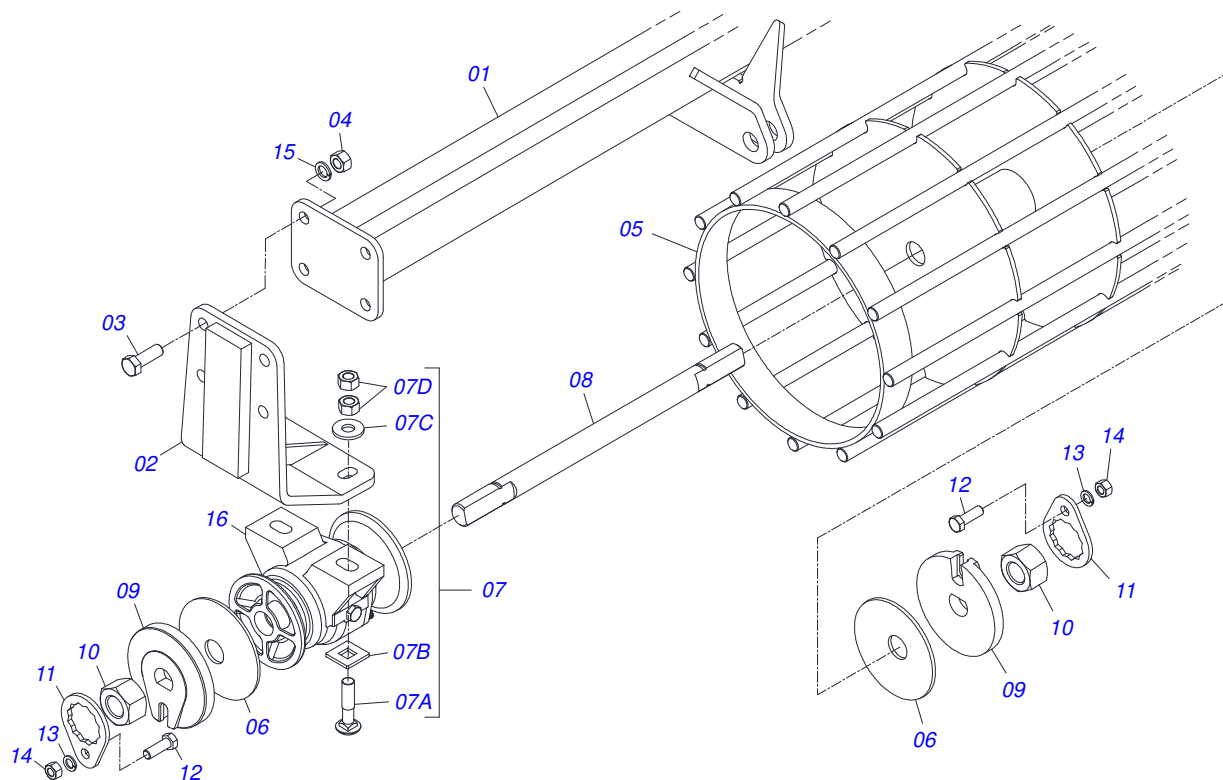

Item	Código	Descrição	Ver Pág.	QT
001	0521068961	SUPORTE ROLO 2128 AST/MATIC 500		01
002	0511065382	ROLO DEST 2108 AST/MATIC 450 5 S304		01
003	0511069433	SAPATA ROLO DETORROADOR AST/MATIC		01
004	0501013310	EIXO 1.1/4 X 2150 GN 24D		01
005	0531018575	ARRUELA CONCAVA 33,50 X 140 X 4,75		02
006	1902010835	TRAVA EIXO EXTERNO 1.1/4 EXTERNA GN 24		02
007	0501046922	MANCAL AGRALE DM OL 192,5 X 1.1/4 IMP.	13	02
008	0503010232	PARAFUSO 5/8 UNC X 1.3/4 C S G.5 ZN		04
009	0503011445	ARRUELA PRESSAO 5/8 SA		04
010	0503010013	PORCA SEXTAVADA 5/8 UNC G.5 ZN		04
011	0501058802	CONJUNTO PECAS IMPLEMENTO 5/8 UNC X 2.3/4 CAPQ		04
012	0501010087	PORCA 1.1/4 UNC SEXT 2 ZN		02
013	0501010455	TRAVA PORCA GN/GNL		02
014	0503010060	PORCA SEXTAVADA 1/2 UNC G.5 ZN		02
015	0501010161	PARAFUSO 1/2 UNC X 1.1/4 C S G.2 ZN		02
016	0503011440	ARRUELA PRESSAO 1/2 SA		02