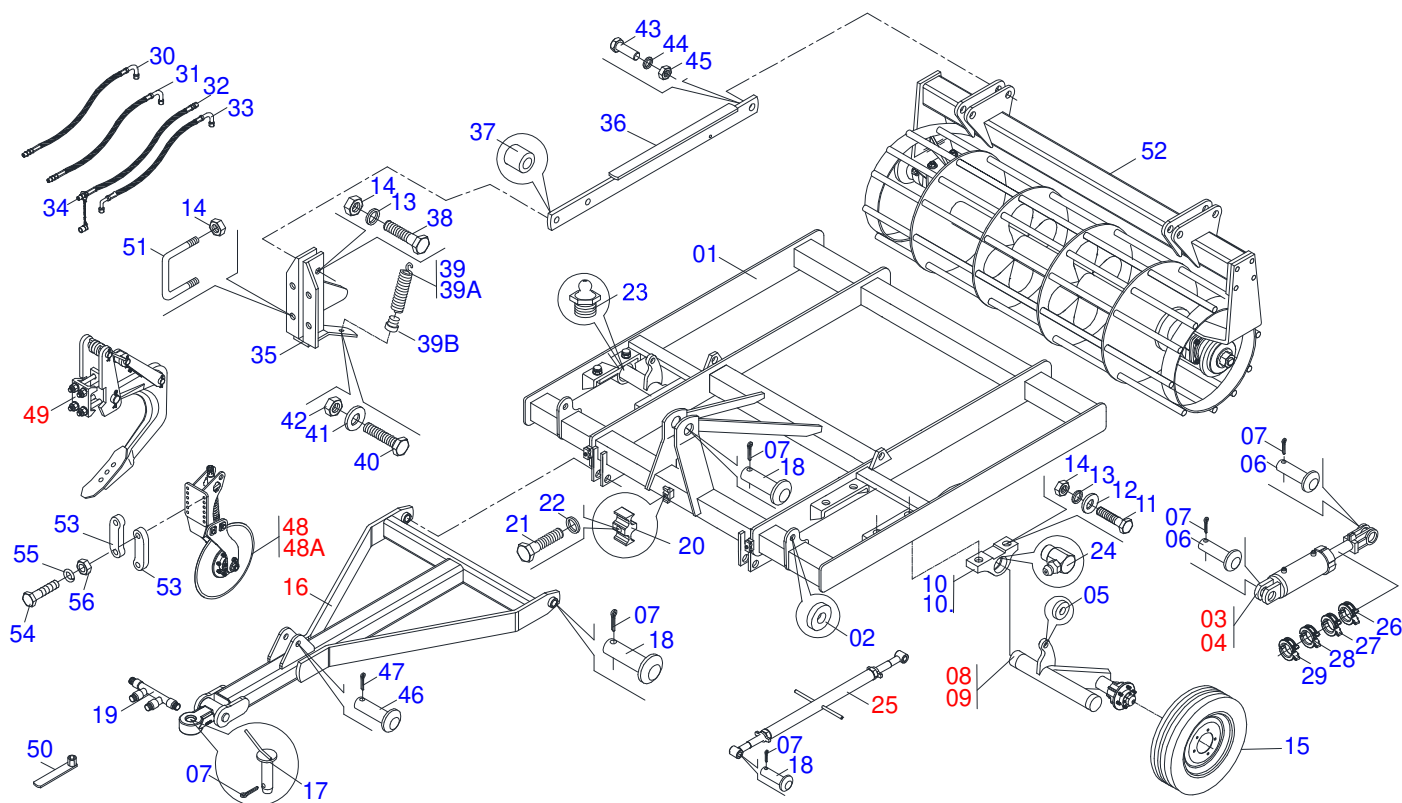

MARCHESAN

INDICE

0909091341	AST/MATIC 500	1
0521053291	ROLO DESTORROADOR 2108 C/SUP AST MATIC 500 5H	2
0521041884	ROLO DESTORR 2800 AST/MATIC500 7H	3
0521044408	CABECALHO ENGATE EST/MATIC	4
0521045646	CILINDRO HIDRAULICO 44,45X85,7X563X251 TRELLEB	5
0521045647	CIL HIDR 53,98X101,60X563X251 BP TRELLEB AST/MATIC	6
0501054990	SUPT DIR ROD S/PNEU AST/MATIC 500	7
0501054991	SUPT ESQ ROD S/PNEU AST/MATIC 500	8
0511045923	SIST HASTE COMPL AST/MATIC 500	9
0521040616	DC DIANT AST/MATIC 500/550 S-0512	10
0521040619	DC TRAS AST/MATIC 500/550 S-0512	11
0909091342	CIRCUITO HIDR AST/MAT 500	12
0501046922	MANCAL AGRALE DM OL 192,5 X 1.1/4 IMP.	13
0501047356	ESTABILIZADOR COMPLETO 850 5H	14