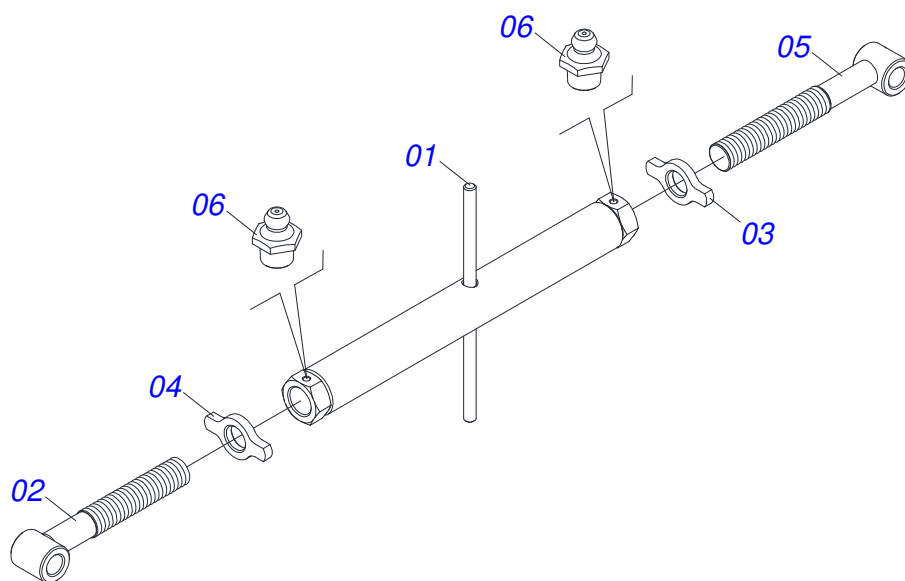

Item	Código	Descrição	Ver Pág.	QT
01	0501068095	PORCA REG 850 AST/MATIC 5 SA		01
02	0501068096	EXTENSOR DIR 326 AST/MATIC 5		01
03	0541018673	CONTRAPORCA R1.1/2 ESQ GCRO 7010 ZN		01
04	0541018672	CONTRAPORCA 1.1/2 DIR GCRO 7010 ZN		01
05	0501068097	EXTENSOR ESQ 326 AST/MATIC 5		01
06	0503010002	GRAXEIRA 1800		02