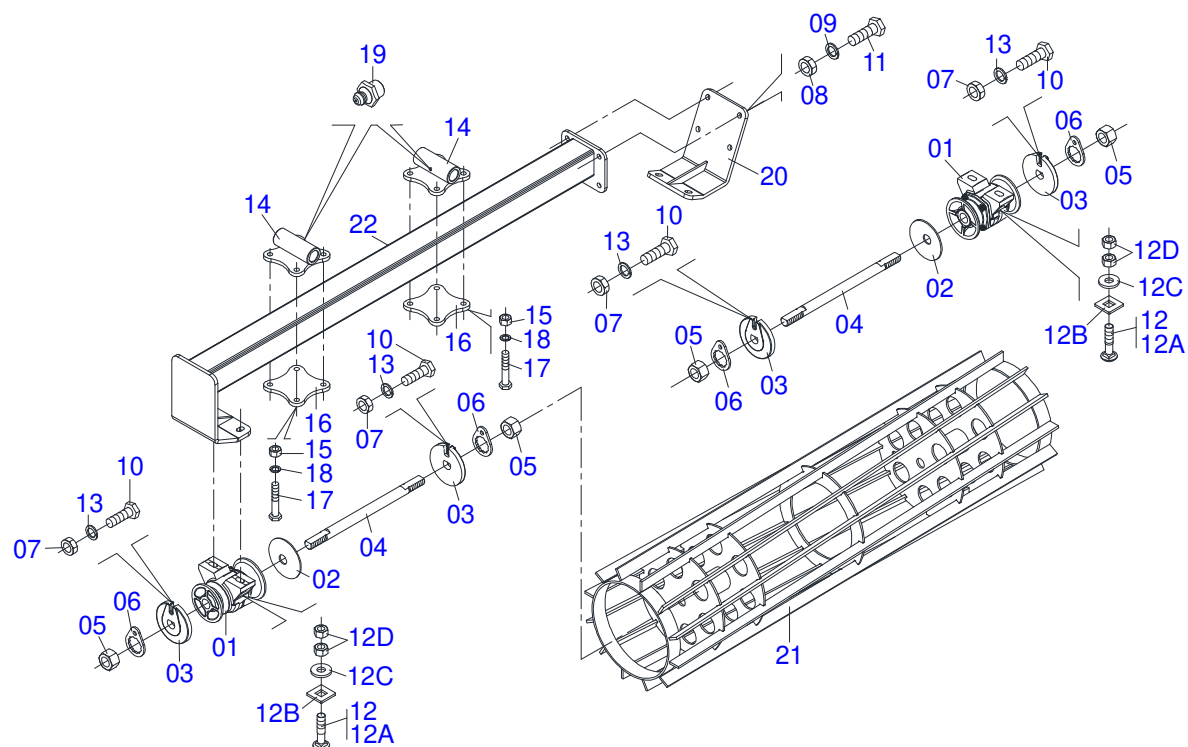

Item	Código	Descrição	Ver Pág.	QT
001	0501046922	MANCAL AGRICOLA DM OL 192,5 X 1.1/4 11		02
		IMPLEMENTO		
002	0531018575	ARRUELA CONCAVA 33,50 X 140 X 4,75		02
003	1902010835	TRAVA EIXO EXTERNO 1.1/4 EXTERNA GN 24		04
004	0501010752	EIXO 1.1/4 X 500		02
005	0501010087	PORCA 1.1/4 UNC SEXTAVADA 2 ZN		04
006	0501010455	TRAVA PORCA		04
007	0503010060	PORCA SEXTAVADA 1/2 UNC G.5 ZN		04
008	0503010013	PORCA SEXTAVADA 5/8 UNC G.5 ZN		04
009	0503011445	ARRUELA PRESSAO 5/8 SA		04
010	0501010161	PARAFUSO 1/2 UNC X 1.1/4 C S G.2 ZN		04
011	0503010232	PARAFUSO 5/8 UNC X 1.3/4 C S G.5 ZN		04
012	0501058802	CONJUNTO PECAS IMPLEMENTO 5/8 UNC X 2.3/4 CAPQ		04
012A	0503015154	PARAFUSO 5/8 UNC X 2.3/4 CAPQ G.5 ZN		01
012B	0501010947	TRAVA PARAFUSO 5/8		01
012C	0501012140	ARRUELA LISA 16,50 X 40 X 4,00 ZN		01
012D	0503010013	PORCA SEXTAVADA 5/8 UNC G.5 ZN		02
013	0503011440	ARRUELA PRESSAO 1/2 SA		04
014	0521065253	FIXADOR ROLO DESTORROADOR		02
015	0503010013	PORCA SEXTAVADA 5/8 UNC G.5 ZN		08
016	0571017230	PLACA DE FIXAÇÃO DO ROLO		02
017	0501013867	PARAFUSO 5/8 UNC X 6 CS G.5 ZN		08
018	0503010027	ARRUELA PRESSAO 5/8 ZN 1K01574		08
019	0503010002	GRAXEIRA 1800		02
020	0521062673	SAPATA MOVEL DE FIXAÇÃO ROLO		01
021	0521065547	ROLO DESTORROADOR 1690		01
022	0521065550	SUPORTE ROLO DESTORROADOR 1730		01