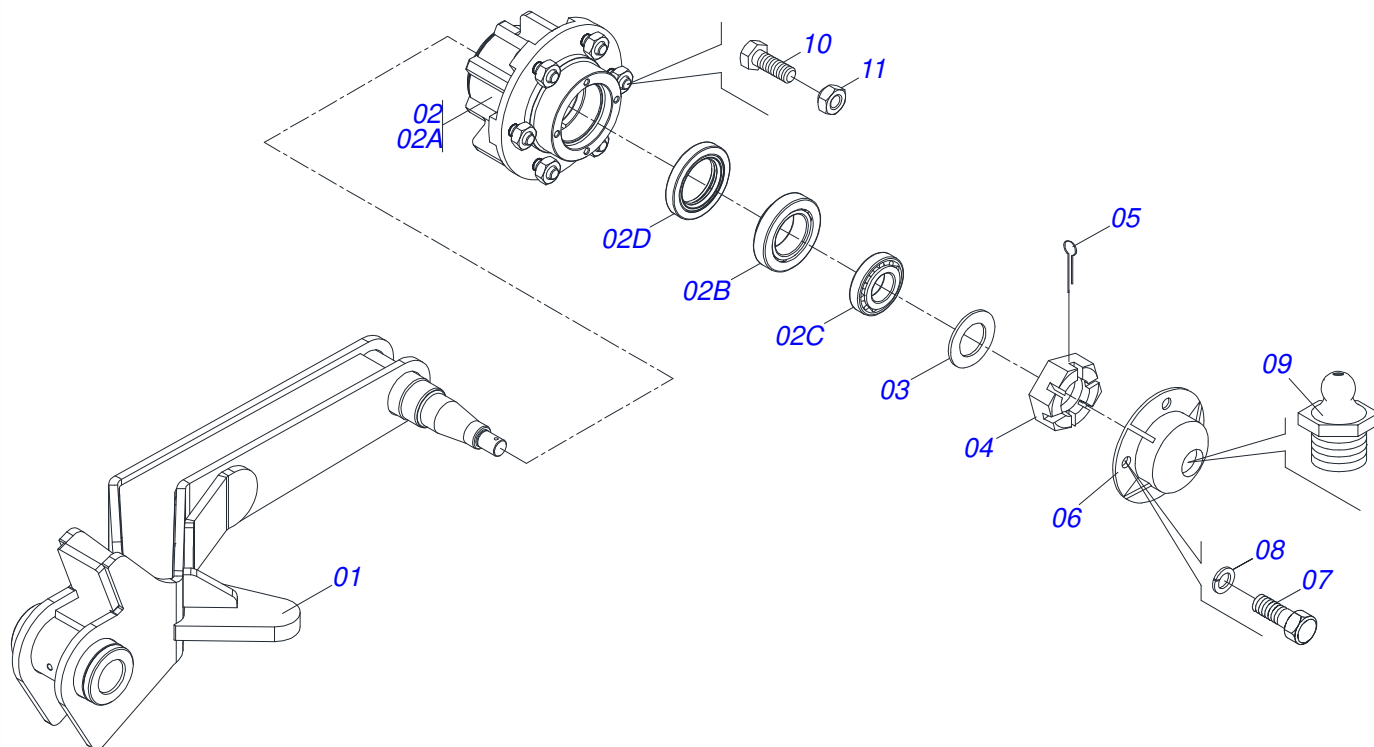

Item	Código	Descrição	Ver Pág.	QT
01	0521066647	RODEIRO ESQUERDO		01
02	0501051142	CAIXA RODADO COM ROLAMENTO	5	01
02A	0501110728	CAIXA RODADO COM PARAFUSO		01
02B	0503010006	ROLAMENTO 32210 IMP		01
02C	0503010037	ROLAMENTO 30207		01
02D	0503012928	RETENTOR 5985-GB		01
03	0501016545	ARRUELA LISA 26 X 50 X 6,30 ZN		01
04	0503030009	PORCA CASTELO 1 UNS 14FPP X 22 ZN		01
05	0503010018	CONTRAPINO 5/32 X 1.1/2		01
06	0502020591	TAMPA PROTETORA		01
07	0503010358	PARAFUSO 5/16 UNC X 7/8 C S G.5 ZN		04
08	0503011444	ARRUELA PRESSAO 5/16 SA		04
09	0503010002	GRAXEIRA 1800		02
10	0501810127	PARAFUSO RODA 9/16UNFX1.7/8 C.R.G.5 SA		06
11	0503810035	PORCA CONICA 9/16 UNF SA		06