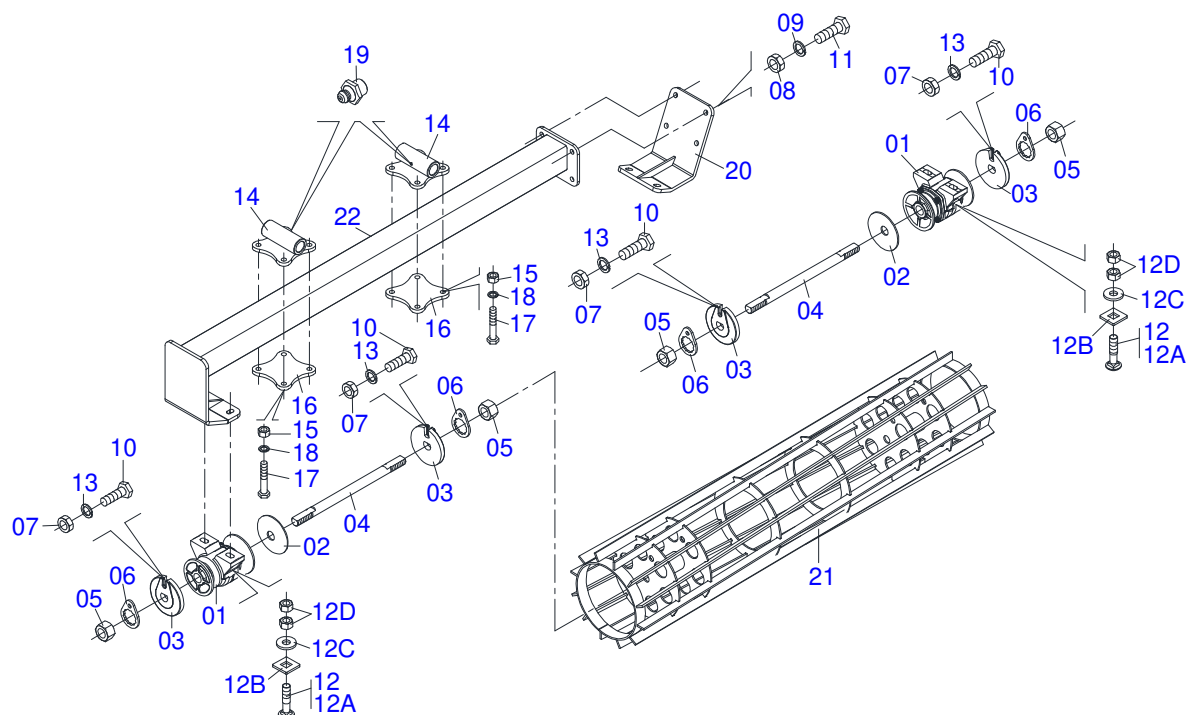

Item	Código	Descrição	Ver Pág.	QT
01	0503012864	PNEU 12LONAS 7.50X16 TRANSPORTE		01
02	0503010033	CAMARA AR 7.50 X 16		01
03	0521062708	RODA AGRICOLA 5 5,5X16 OFFSET 27MM		01

Item	Código	Descrição	Ver Pág.	QT
001	0501046922	MANCAL AGRICOLA DM OL 192,5 X 1.1/4 11		02
		IMPLEMENTO		
002	0531018575	ARRUELA CONCAVA 33,50 X 140 X 4,75		02
003	1902010835	TRAVA EIXO EXTERNO 1.1/4 EXTERNA GN 24		04
004	0501010752	EIXO 1.1/4 X 500		02
005	0501010087	PORCA 1.1/4 UNC SEXTAVADA 2 ZN		04
006	0501010455	TRAVA PORCA		04
007	0503010060	PORCA SEXTAVADA 1/2 UNC G.5 ZN		04
008	0503010013	PORCA SEXTAVADA 5/8 UNC G.5 ZN		04
009	0503011445	ARRUELA PRESSAO 5/8 SA		04
010	0501010161	PARAFUSO 1/2 UNC X 1.1/4 C S G.2 ZN		04
011	0503010232	PARAFUSO 5/8 UNC X 1.3/4 C S G.5 ZN		04
012	0501058802	CONJUNTO PECAS IMPLEMENTO 5/8 UNC X 2.3/4 CAPQ		04
012A	0503015154	PARAFUSO 5/8 UNC X 2.3/4 CAPQ G.5 ZN		01
012B	0501010947	TRAVA PARAFUSO 5/8		01
012C	0501012140	ARRUELA LISA 16,50 X 40 X 4,00 ZN		01
012D	0503010013	PORCA SEXTAVADA 5/8 UNC G.5 ZN		02
013	0503011440	ARRUELA PRESSAO 1/2 SA		04
014	0521065253	FIXADOR ROLO DESTORROADOR		02
015	0503010013	PORCA SEXTAVADA 5/8 UNC G.5 ZN		08
016	0571017230	PLACA DE FIXAÇÃO DO ROLO		02
017	0501013867	PARAFUSO 5/8 UNC X 6 CS G.5 ZN		08
018	0503010027	ARRUELA PRESSAO 5/8 ZN 1K01574		08
019	0503010002	GRAXEIRA 1800		02
020	0521062673	SAPATA MOVEL DE FIXAÇÃO ROLO		01
021	0521065547	ROLO DESTORROADOR 1690		01
022	0521065550	SUPORTE ROLO DESTORROADOR 1730		01