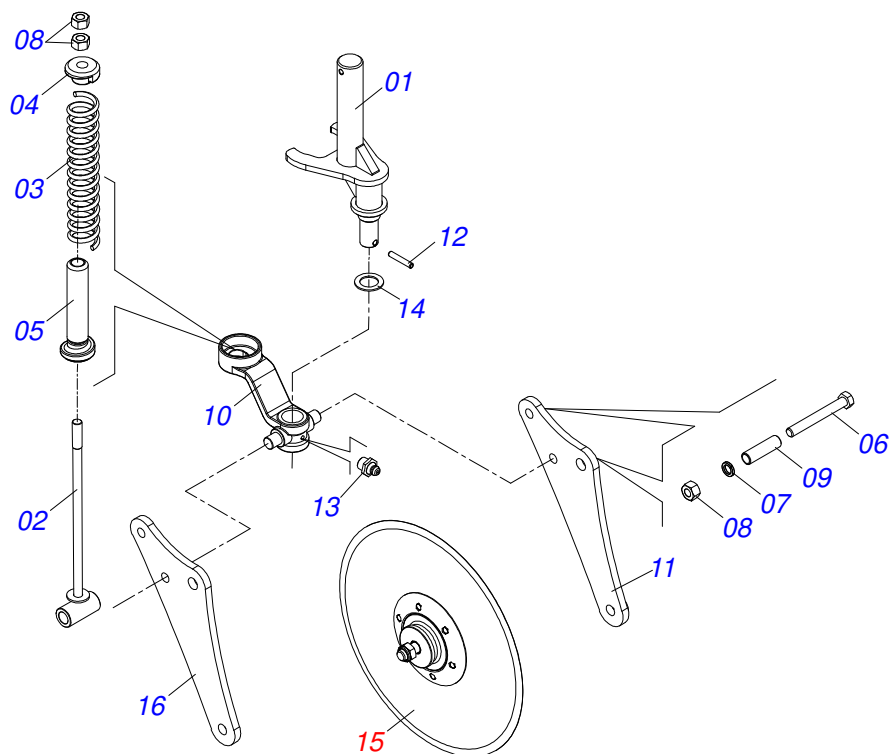

Item	Código	Descrição	Ver Pág.	QT
01	0521065732	EIXO DISCO CORTE C/BATEDOR EST/MATIC 300		01
02	0511060915	VARAO MOLA 450		01
03	0503031679	MOLA COMPRESSÃO 63X348X9,53		01
04	1902020393	APOIO SUPERIOR MOLA		01
05	0511061576	GUIA MOLA 220		01
06	0503011198	PARAFUSO 3/4 UNC X 6 CS G.5 ZN		02
07	0503011442	ARRUELA PRESSAO 3/4 SA		02
08	0503010014	PORCA SEXTAVADA 3/4 UNC (PESADA) G.5 ZN		04
09	0521010452	LUVA 19,5 X 25 X 86,30/86,00		02
10	0502012817	SUPT DISCO CORTE EST/MATIC		01
11	0571018178	BRACO DISCO CORTE EST/MATIC		01
12	0503010361	PINO ELASTICO 701221 10 X 60		01
13	0503010002	GRAXEIRA 1800		01
14	0541018684	ARRUELA LISA 37 X 57 X 3,00 ZN		01
15	0511058648	CAIXA DISCO CORTE 20	14	01
16	0521065733	BRACO DISCO CORTE C/ARRUELA EST/MATIC		01