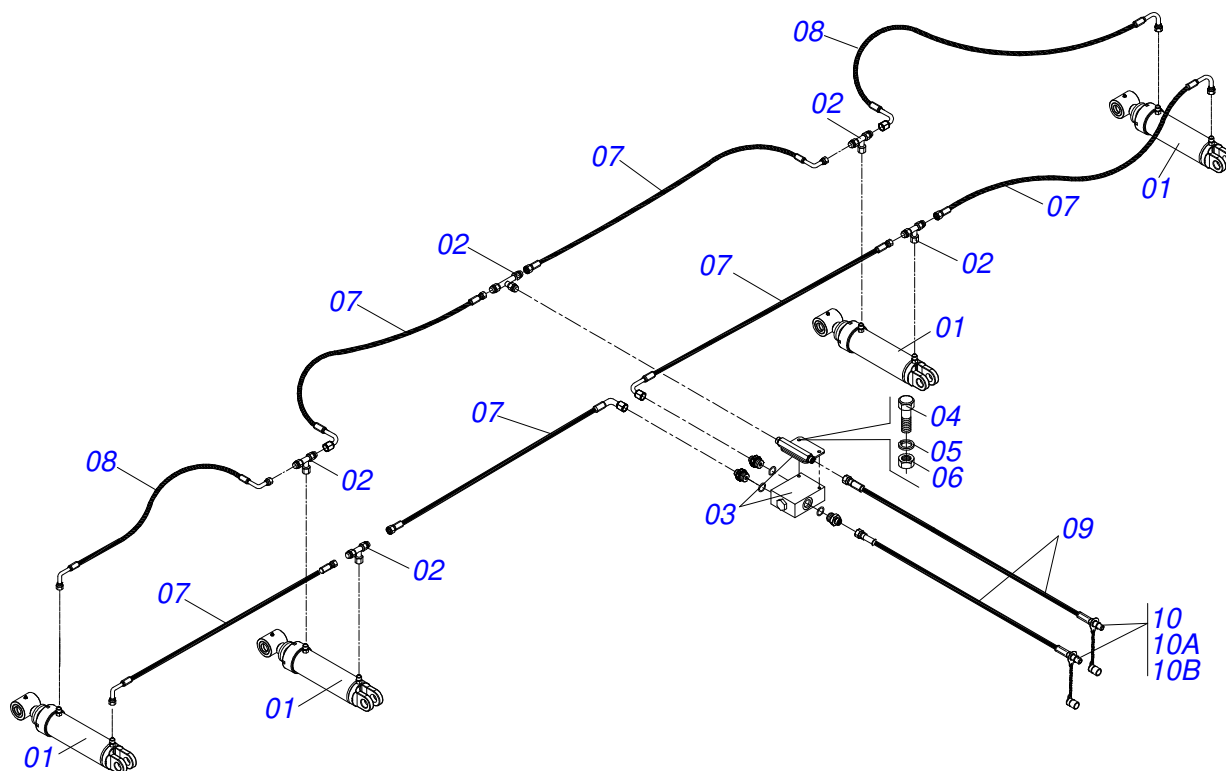

Item	Código	Descrição	Ver Pág.	QT
01	0503011627	MACHO ENGATE RAPIDO AGRICOLA 1/2 NPT		01
02	0503011882	TAMPA PLASTICA PARA ENGATE RAPIDO MACHO		01

Item	Código	Descrição	Ver Pág.	QT
01	0511063786	EXTENSOR 950		01
02	0511063787	FUSO EXTERNO R1.1/2 UNCX432 DIREITA		01
03	0511063788	FUSO EXTERNO R1.1/2 UNCX432 ESQUERDA		01
04	0541018672	CONTRAPORCA 1.1/2 DIREITO		01
05	0541018673	CONTRAPORCA R1.1/2 ESQUERDO		01
06	0503010002	GRAXEIRA 1800		02

Item	Código	Descrição	Ver Pág.	QT
01	0521045737	CILINDRO HIDRAULICO 44,45 X 85,72 X 515 X 205	2	04
02	0503037376	ADAPTADOR T COM PORCA GIRATORIA CENTRAL 3/4		05
03	0511057534	VALVULA DIVISORA FLUXO FD524512TN66 JIC		01
04	0503010751	PARAFUSO 3/8 UNC X 1.1/4 CS G.5 ZN		02
05	0503010025	ARRUELA PRESSAO 3/8 ZN 1K01527		02
06	0503010026	PORCA SEXTAVADA 3/8 UNC G.5 ZN		08
07	0501080509	MANGUEIRA 3/8 X 3800 TR-TM		02
08	0501080461	MANGUEIRA 3/8 X 1800 TR-TC		02
09	0501080393	MANGUEIRA 3/8 X 2200 TC-TC		02
10	0501080025	MANGUEIRA 3/8 X 1400 TR-TC		04
11	0501053834	MACHO ENGATE RAPIDO AGRICOLA 1/2 NPT COM 16 TAMPA		02
11A	0503011627	MACHO ENGATE RAPIDO AGRICOLA 1/2 NPT		02
11B	0503011882	TAMPA PLASTICA PARA ENGATE RAPIDO MACHO		02