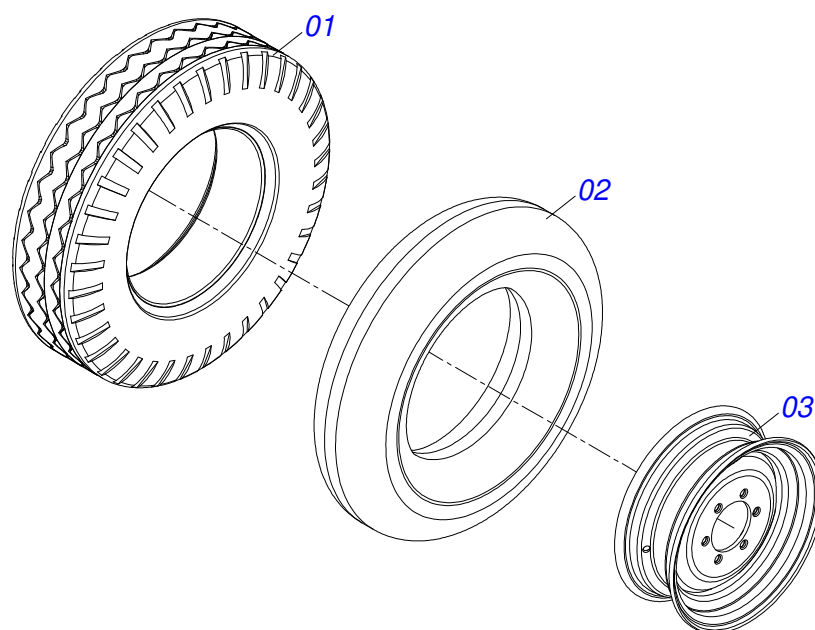

Item	Código	Descrição	Ver Pág.	QT
01	0503012864	PNEU 12LONAS 7.50X16 TRANSPORTE		01
02	0503010033	CAMARA AR 7.50 X 16		01
03	0521062708	RODA AGRICOLA 5 5,5X16 OFFSET 27MM		01