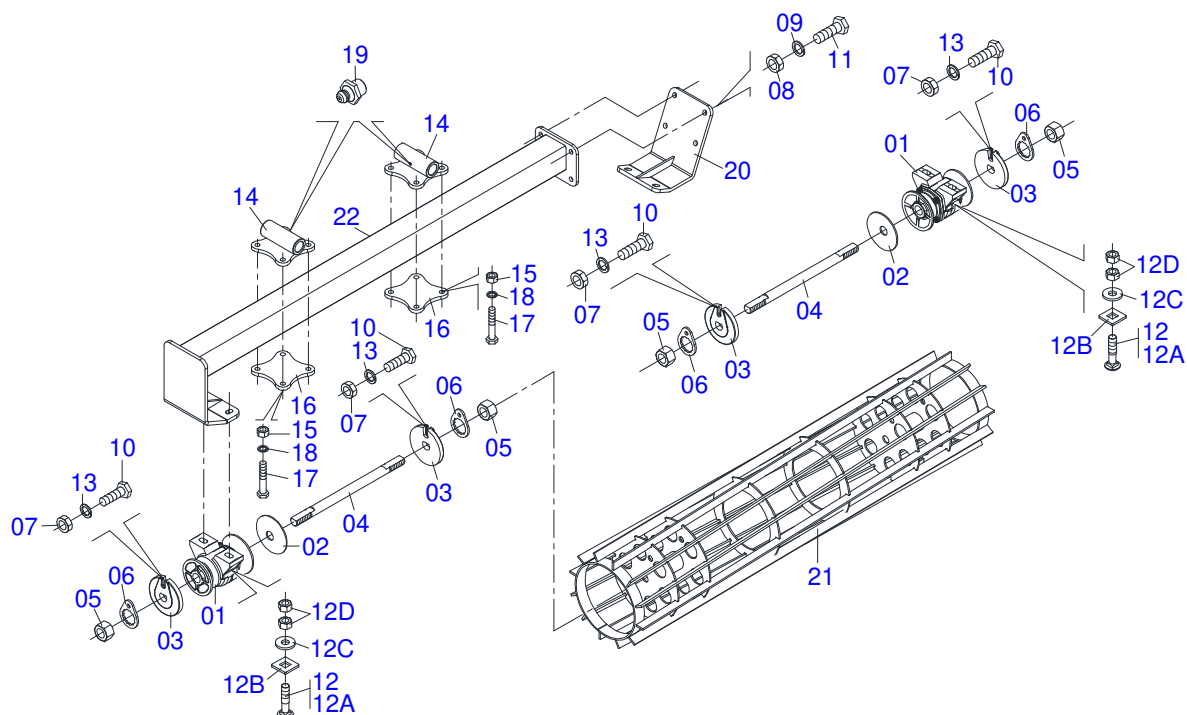

Item	Código	Descrição	Ver Pág.	QT
001	0501046922	MANCAL AGRICOLA DM OL 192,5 X 1.1/4 11 IMPLEMENTO		02
002	0531018575	ARRUELA CONCAVA 33,50 X 140 X 4,75		02
003	1902010835	TRAVA EIXO EXTERNO 1.1/4 EXTERNA GN 24		04
004	0501010752	EIXO 1.1/4 X 500		02
005	0501010087	PORCA 1.1/4 UNC SEXTAVADA 2 ZN		04
006	0501010455	TRAVA PORCA		04
007	0503010060	PORCA SEXTAVADA 1/2 UNC G.5 ZN		04
008	0503010013	PORCA SEXTAVADA 5/8 UNC G.5 ZN		04
009	0503011445	ARRUELA PRESSAO 5/8 SA		04
010	0501010161	PARAFUSO 1/2 UNC X 1.1/4 C S G.2 ZN		04
011	0503010232	PARAFUSO 5/8 UNC X 1.3/4 C S G.5 ZN		04
012	0501058802	CONJUNTO PECAS IMPLEMENTO 5/8 UNC X 2.3/4 CAPQ		04
012A	0503015154	PARAFUSO 5/8 UNC X 2.3/4 CAPQ G.5 ZN		01
012B	0501010947	TRAVA PARAFUSO 5/8		01
012C	0501012140	ARRUELA LISA 16,50 X 40 X 4,00 ZN		01
012D	0503010013	PORCA SEXTAVADA 5/8 UNC G.5 ZN		02
013	0503011440	ARRUELA PRESSAO 1/2 SA		04
014	0521065253	FIXADOR ROLO DESTORROADOR		02
015	0503010013	PORCA SEXTAVADA 5/8 UNC G.5 ZN		08
016	0571017230	PLACA DE FIXAÇÃO DO ROLO		02
017	0501013867	PARAFUSO 5/8 UNC X 6 CS G.5 ZN		08
018	0503010027	ARRUELA PRESSAO 5/8 ZN 1K01574		08
019	0503010002	GRAXEIRA 1800		02
020	0521062673	SAPATA MOVEL DE FIXAÇÃO ROLO		01
021	0521065479	ROLO DESTORROADOR 2290		01
022	0521065480	SUPORTE ROLO DESTORROADOR 2330		01