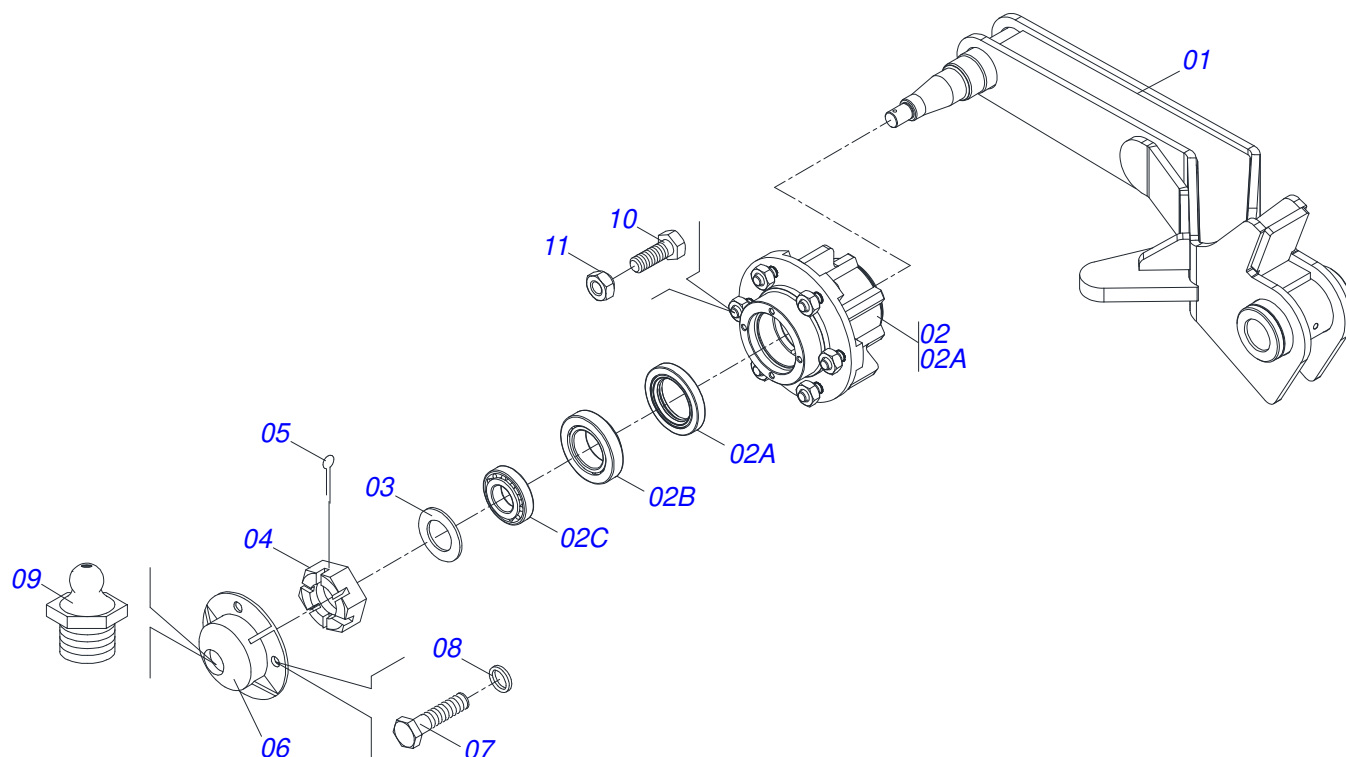

Item	Código	Descrição	Ver Pág.	QT
01	0521066646	RODEIRO DIREITO		01
02	0501051142	CAIXA RODADO COM ROLAMENTO	5	01
02A	0501110728	CAIXA RODADO COM PARAFUSO		01
02B	0503010006	ROLAMENTO 32210 IMP		01
02C	0503010037	ROLAMENTO 30207		01
02D	0503012928	RETENTOR 5985-GB		01
03	0501016545	ARRUELA LISA 26 X 50 X 6,30 ZN		01
04	0503030009	PORCA CASTELO 1 UNS 14FPP X 22 ZN		01
05	0503010018	CONTRAPINO 5/32 X 1.1/2		01
06	0502020591	TAMPA PROTETORA		01
07	0503010358	PARAFUSO 5/16 UNC X 7/8 C S G.5 ZN		04
08	0503011444	ARRUELA PRESSAO 5/16 SA		04
09	0503010002	GRAXEIRA 1800		02
10	0501810127	PARAFUSO RODA 9/16UNFX1.7/8 C.R.G.5 SA		06
11	0503810035	PORCA CONICA 9/16 UNF SA		06