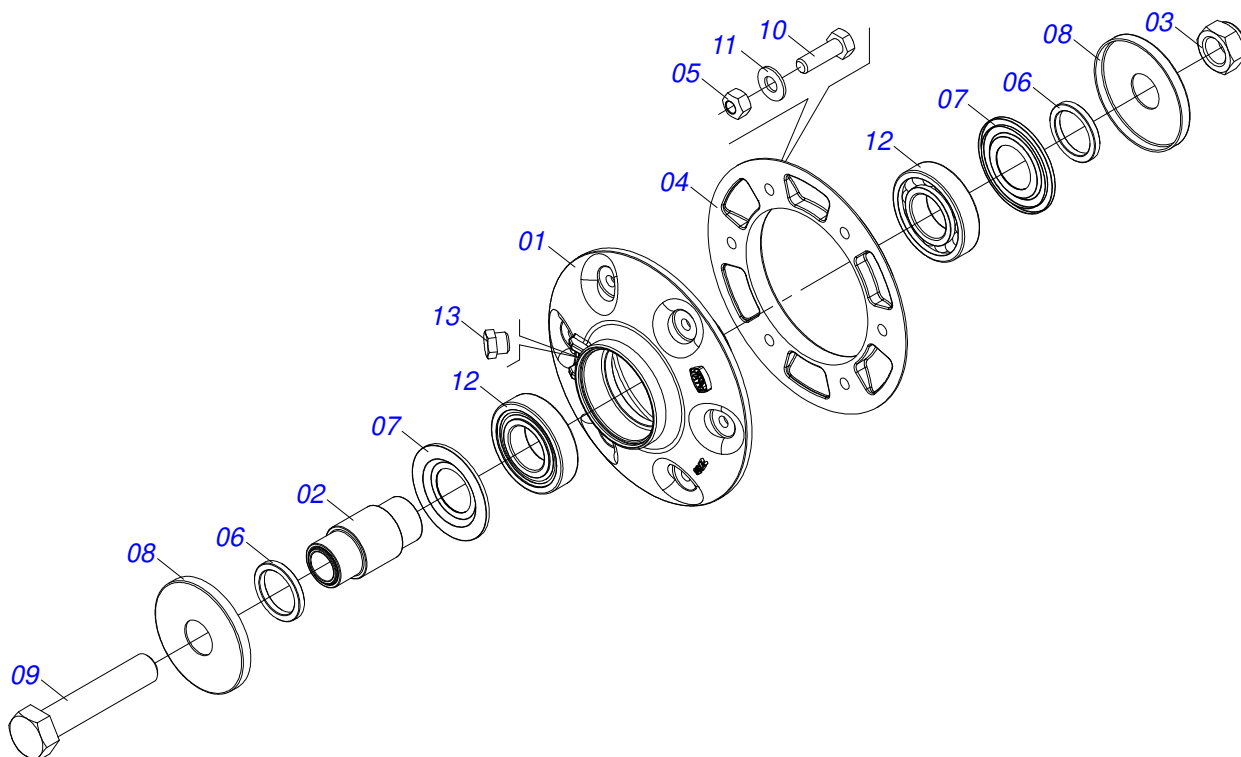

Item	Código	Descrição	Ver Pág.	QT
01	0502012793	CAIXA DISCO		01
02	0571018047	EIXO CAIXA DISCO CORTE		01
03	0503017755	PORCA SEXTAVADO AUTOTRAVANTE COM NYLON 7/8 UNF BAIXA G.5 ZN		01
04	0502020641	FLANGE DC		01
05	0503013816	PORCA SEXTAVADO AUTOTRAVANTE MEC/TORQUE 5/16 UNC G.5 ZN		06
06	0571018048	ARRUELA ENCOSTO CAIXA DISCO CORTE		02
07	0521065882	ANEL NILOS VEDACAO 6207AK		02
08	0571018049	PORTA PO		02
09	0581010575	PARAFUSO 7/8 X 145 UNF C S G.5 ZN		01
10	0503018825	PARAFUSO 5/16 UNC X 1 C S G.7 ZN		06
11	0501010694	ARRUELA LISA 8,50 X 18 X 1,50 ZN		06
12	0503016061	ROLAMENTO 6207		02
13	0511017907	BUJAO 1/8 BSPT X 6		01