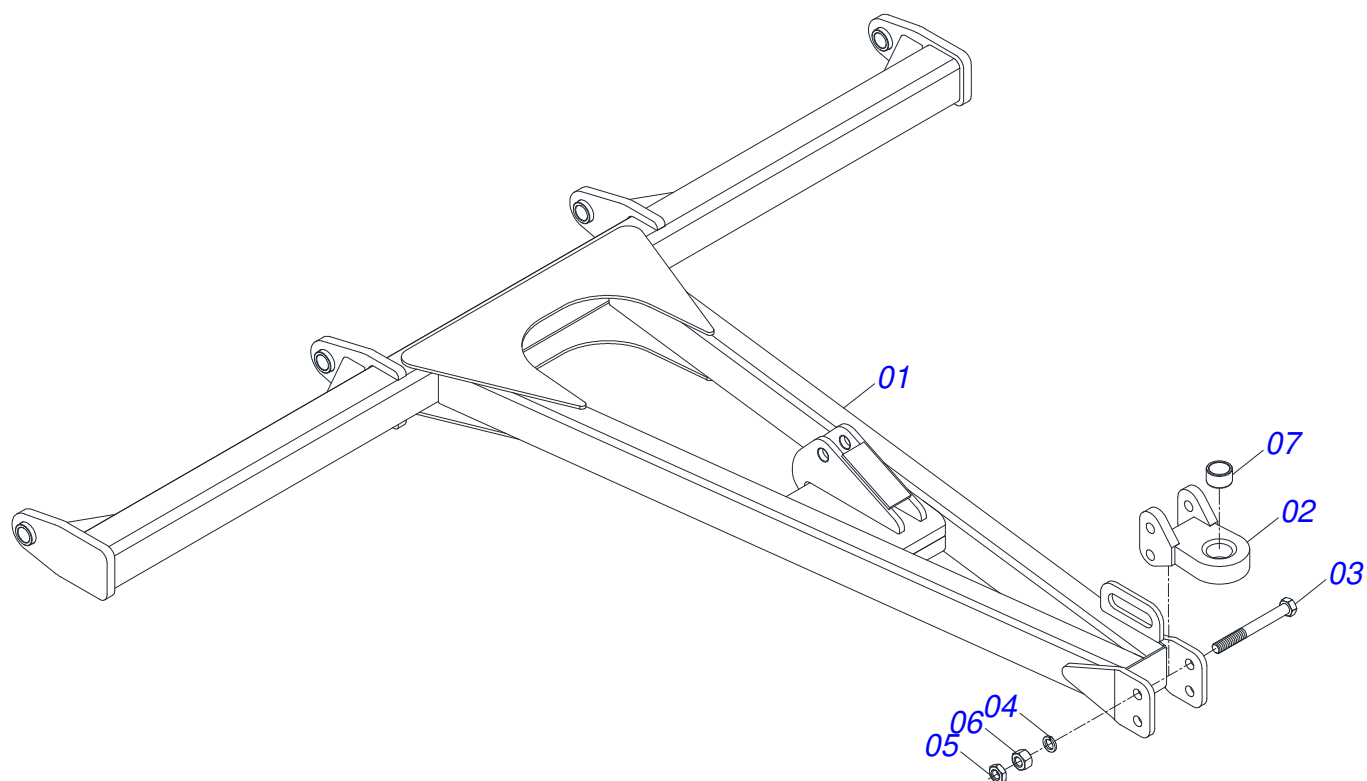

Item	Código	Descrição	Ver Pág.	QT
01	0521066645	CABECALHO	AST/MATIC	01
02	0511068234	ENGATE TRATOR		01
03	0501010064	PARAFUSO 1 UNC X 9 CS G.5 ZN		02
04	0503011438	ARRUELA PRESSAO 1 SA		02
05	0503013635	PORCA 1 NC SEXTAVADA 1.5/8 BAIX ZN		02
06	0501010059	PORCA SEXTAVADA 1 UNC (PESADA) G.5 ZN		02
07	0551018558	LUVA 48 X 60,3 X 36 GAICR-EHD 6010		01