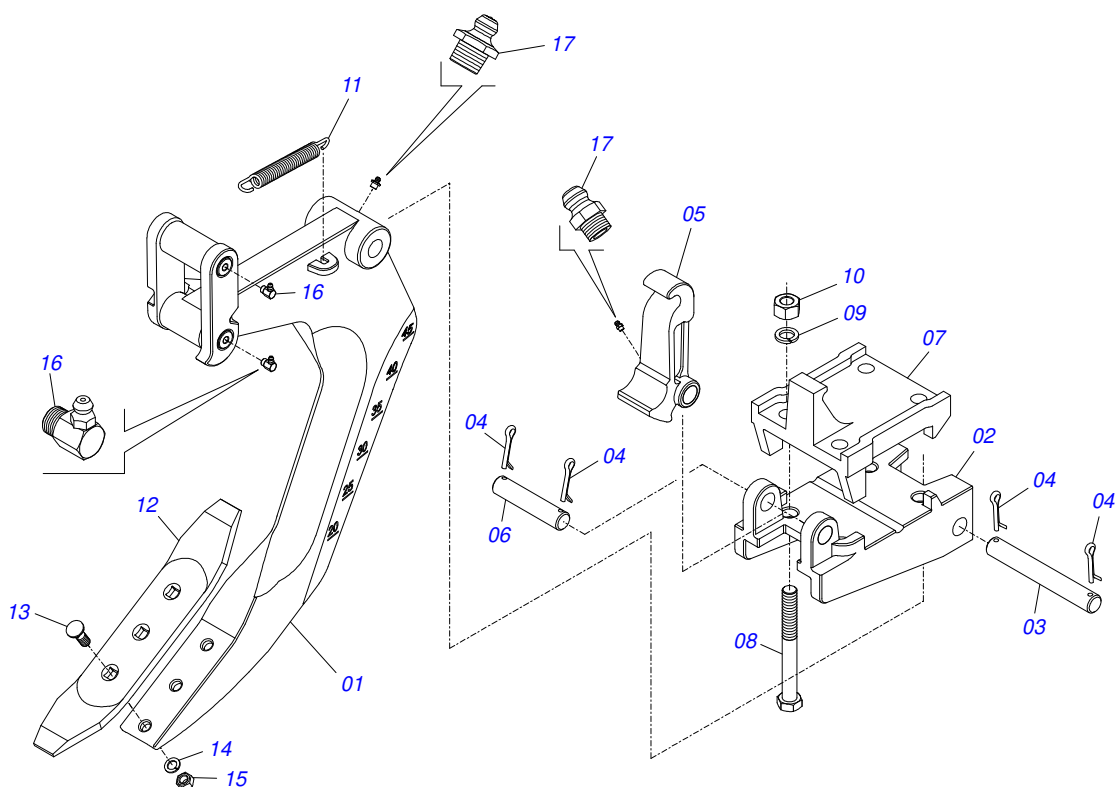

Item	Código	Descrição	Ver Pág.	QT
01	0511056909	CAIXA DISCO CORTE SEM DISCO	15	01
02	0603027851	DPL20X4,5 AFDFR123+6FR D476 TATU		01

Item	Código	Descrição	Ver Pág.	QT
01	0502012793	CAIXA DISCO		01
02	0571018047	EIXO CAIXA DISCO CORTE		01
03	0503017755	PORCA SEXTAVADO AUTOTRAVANTE COM NYLON 7/8 UNF BAIXA G.5 ZN		01
04	0502020641	FLANGE DC		01
05	0503013816	PORCA SEXTAVADO AUTOTRAVANTE MEC/TORQUE 5/16 UNC G.5 ZN		06
06	0571018048	ARRUELA ENCOSTO CAIXA DISCO CORTE		02
07	0521065882	ANEL NILOS VEDACAO 6207AK		02
08	0571018049	PORTA PO		02
09	0581010575	PARAFUSO 7/8 X 145 UNF C S G.5 ZN		01
10	0503018825	PARAFUSO 5/16 UNC X 1 C S G.7 ZN		06
11	0501010694	ARRUELA LISA 8,50 X 18 X 1,50 ZN		06
12	0503016061	ROLAMENTO 6207		02
13	0511017907	BUJAO 1/8 BSPT X 6		01

Item	Código	Descrição	Ver Pág.	QT
01	0503011627	MACHO ENGATE RAPIDO AGRICOLA 1/2 NPT		01
02	0503011882	TAMPA PLASTICA PARA ENGATE RAPIDO MACHO		01

Item	Código	Descrição	Ver Pág.	QT
01	0511063786	EXTENSOR 950		01
02	0511063787	FUSO EXTERNO R1.1/2 UNCX432 DIREITA		01
03	0511063788	FUSO EXTERNO R1.1/2 UNCX432 ESQUERDA		01
04	0541018672	CONTRAPORCA 1.1/2 DIREITO		01
05	0541018673	CONTRAPORCA R1.1/2 ESQUERDO		01
06	0503010002	GRAXEIRA 1800		02

Item	Código	Descrição	Ver Pág.	QT
01	0521045737	CILINDRO HIDRAULICO 44,45 X 85,72 X 515 X 205	2	04
02	0503037376	ADAPTADOR T COM PORCA GIRATORIA CENTRAL 3/4		05
03	0511057534	VALVULA DIVISORA FLUXO FD524512TN66 JIC		01
04	0503010751	PARAFUSO 3/8 UNC X 1.1/4 CS G.5 ZN		02
05	0503010025	ARRUELA PRESSAO 3/8 ZN 1K01527		02
06	0503010026	PORCA SEXTAVADA 3/8 UNC G.5 ZN		08
07	0501080509	MANGUEIRA 3/8 X 3800 TR-TM		02
08	0501080461	MANGUEIRA 3/8 X 1800 TR-TC		02
09	0501080393	MANGUEIRA 3/8 X 2200 TC-TC		02
10	0501080025	MANGUEIRA 3/8 X 1400 TR-TC		04
11	0501053834	MACHO ENGATE RAPIDO AGRICOLA 1/2 NPT COM 16 TAMPA		02
11A	0503011627	MACHO ENGATE RAPIDO AGRICOLA 1/2 NPT		02
11B	0503011882	TAMPA PLASTICA PARA ENGATE RAPIDO MACHO		02