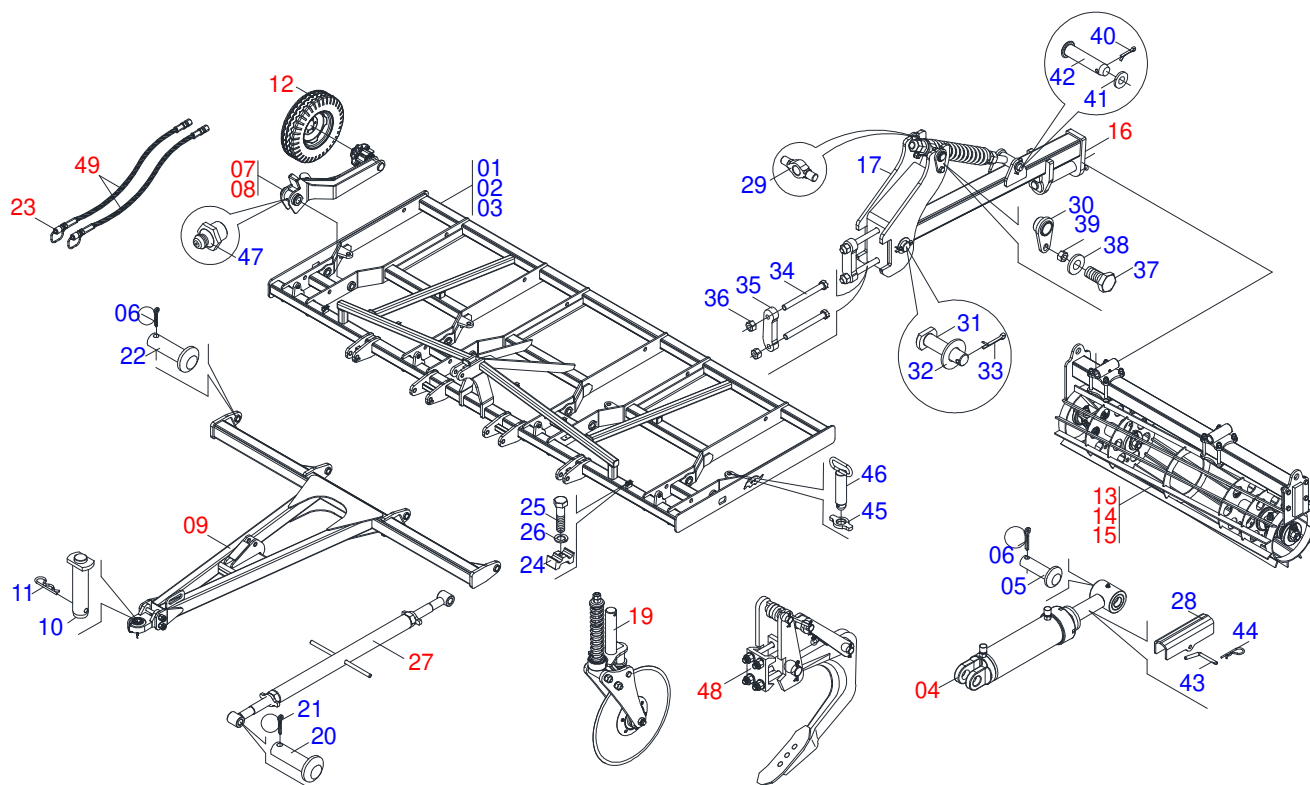

MARCHESAN

INDICE

0909092084	CHASSI COMPLETO	1
0521045737	CILINDRO HIDRAULICO 44,45 X 85,72 X 515 X 205	2
0511058772	RODADO ESQUERDO COMPLETO 13 A 17H	3
0511058771	RODADO DIREITO COMPLETO 13 A 17H	4
0501051142	CAIXA RODADO COM ROLAMENTO	5
0521046208	CABEÇALHO COMPLETO	6
0503062010	RODA COM PNEU 750 X 16-12L COMPLETO	7
0521045128	ROLO DESTORROADOR COMPLETO 1690	8
0521045129	ROLO DESTORROADOR COMPLETO 1990	9
0521044951	ROLO DESTORROADOR COMPLETO 2290	10
0501046922	MANCAL AGRICOLA DM OL 192,5 X 1.1/4 IMPLEMENTO	11
0511058773	BRACO ROLO DEST COMPL AST/MATIC S-1015	12
0521045333	DISCO CORTE 20 SEM SUPORTE FIXACAO	13
0511058648	CAIXA DISCO CORTE 20	14
0511056909	CAIXA DISCO CORTE SEM DISCO	15
0501053834	MACHO ENGATE RAPIDO AGRICOLA 1/2 NPT COM TAMPA	16
0501054088	ESTABILIZADOR CABECALHO COMPLETO	17
0501052882	SISTEMA HASTE SEM MOLA	18
0909092108	CIRCUITO HIDRAULICO 13 HASTES	19
0909092109	CIRCUITO HIDRAULICO 15 HASTES	20
0909092110	CIRCUITO HIDRAULICO 17 HASTES	21