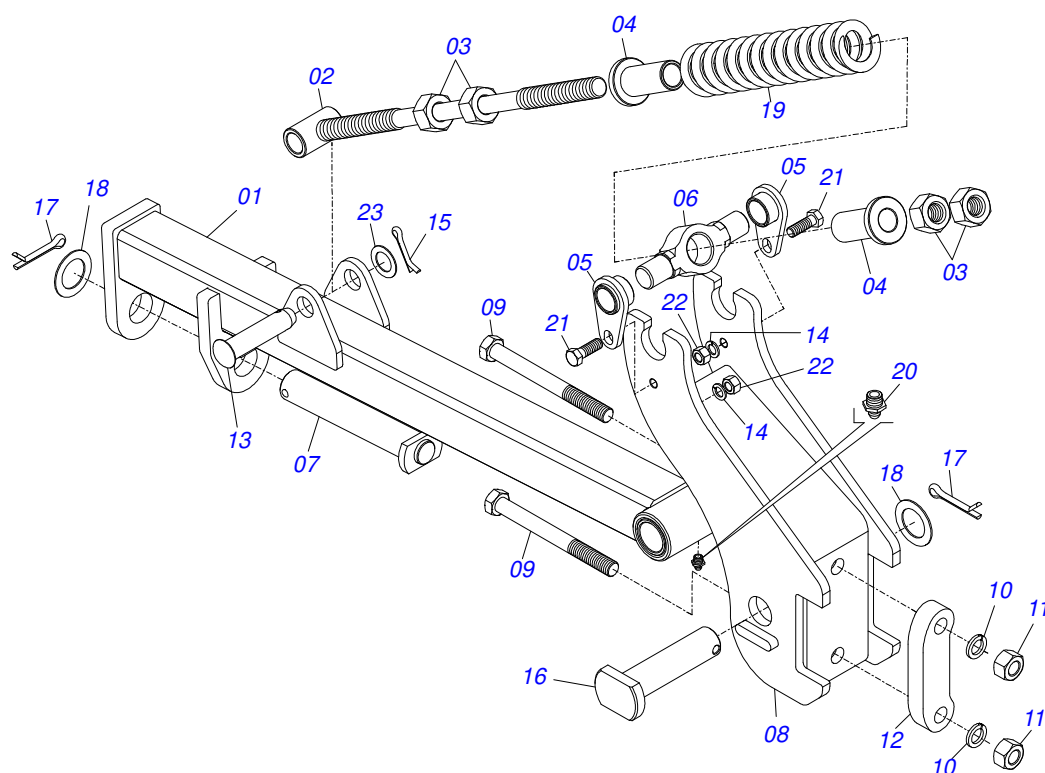

Item	Código	Descrição	Ver Pág.	QT
01	0521066652	BRACO ROLO DESTORROADOR (CORPO 900MM) AST/MATIC		01
02	0521065532	VARAO MOLA R.1 UNC X 570 EST/MATIC		01
03	0501010059	PORCA SEXTAVADA 1 UNC (PESADA) G.5 ZN		04
04	0571011377	LUVA GUIA MOLA STAC 25L		02
05	0521063151	TRAVA MUNHAO ARTIC VARAO MOLA STAC		02
06	0571011378	MUNHAO ARTIC VARAO MOLA STAC 25L		01
07	0521062685	EIXO ARTICULACAO 38,1 X 215		01
08	0521065529	SUPORTE FIXAÇÃO ROLO DESTORROADOR 300MM		01
09	0503014744	PARAFUSO 3/4 UNF X 7.1/2 C S G.7 ZN		02
10	0503010023	ARRUELA PRESSAO 3/4 ZN 1K01584		02
11	0503010335	PORCA S. 3/4 UNF (PESADA) G.5 ZN		02
12	0571011609	PLACA FIXAÇÃO DISCO CORTE		01
13	0521010578	EIXO JUNCAO 25 X 110 FURO 95 ZN		01
14	0503010019	ARRUELA PRESSAO 1/2 ZN 1K01556		02
15	0503010523	CONTRAPINO 1/4 X 2 1G13201		01
16	0521010808	EIXO JUNCAO 37,50 X 138 GASPCR ZN		01
17	0503012267	CONTRAPINO 5/16 X 3 1G13142		02
18	0511019685	ARRUELA LISA 38,50 X 60 X 1,90 ZN		02
19	0503031575	MOLA COMPRESSAO		01
20	0503010002	GRAXEIRA 1800		01
21	0503010920	PARAFUSO 1/2 UNC X 1.1/2 C S G.5 ZN		02
22	0503010060	PORCA SEXTAVADA 1/2 UNC G.5 ZN		02
23	0511015346	ARRUELA LISA 26 X 41,50 X 1,50 ZN		01