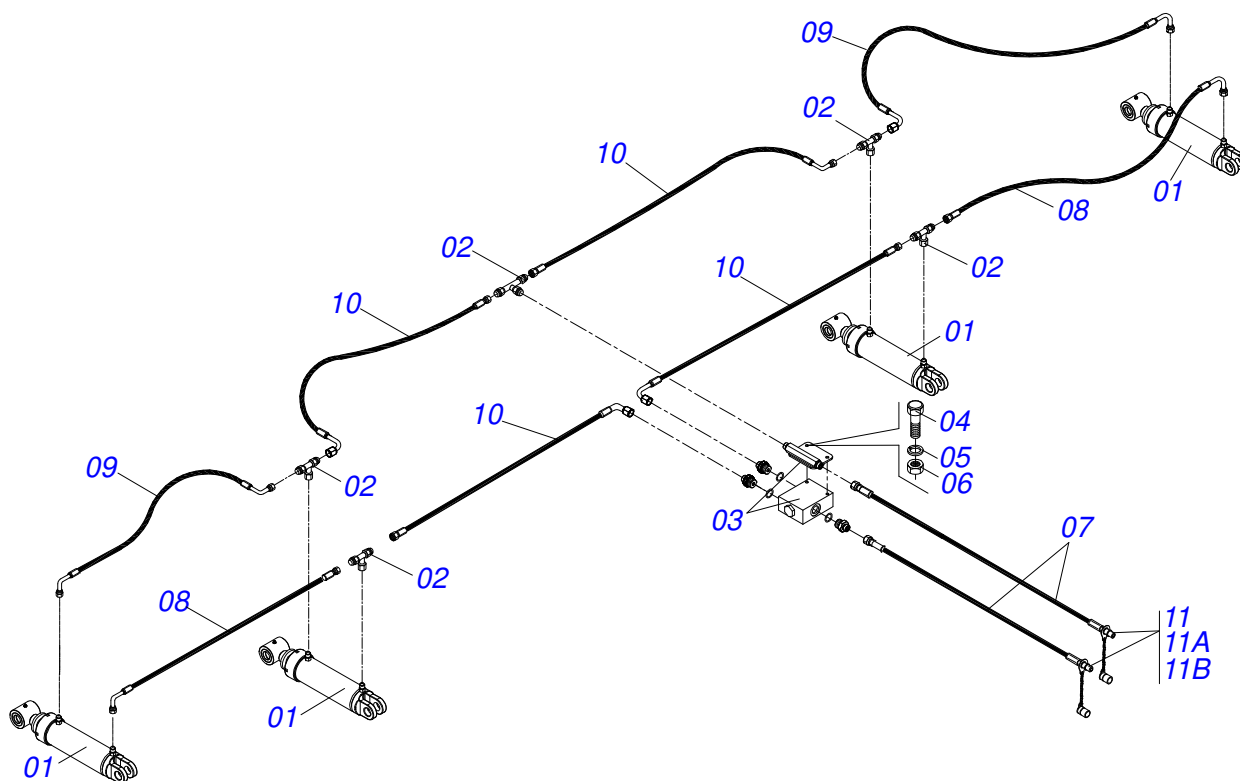

Item	Código	Descrição	Ver Pág.	QT
01	0521045737	CILINDRO HIDRAULICO 44,45 X 85,72 X 515 X 205	2	04
02	0503037376	ADAPTADOR T COM PORCA GIRATORIA CENTRAL 3/4		05
03	0511057534	VALVULA DIVISORA FLUXO FD524512TN66 JIC		01
04	0503010751	PARAFUSO 3/8 UNC X 1.1/4 CS G.5 ZN		02
05	0503010025	ARRUELA PRESSAO 3/8 ZN 1K01527		02
06	0503010026	PORCA SEXTAVADA 3/8 UNC G.5 ZN		08
07	0501080509	MANGUEIRA 3/8 X 3800 TR-TM		02
08	0501080461	MANGUEIRA 3/8 X 1800 TR-TC		02
09	0501080393	MANGUEIRA 3/8 X 2200 TC-TC		02
10	0501080025	MANGUEIRA 3/8 X 1400 TR-TC		04
11	0501053834	MACHO ENGATE RAPIDO AGRICOLA 1/2 NPT COM 16 TAMPA		02
11A	0503011627	MACHO ENGATE RAPIDO AGRICOLA 1/2 NPT		02
11B	0503011882	TAMPA PLASTICA PARA ENGATE RAPIDO MACHO		02