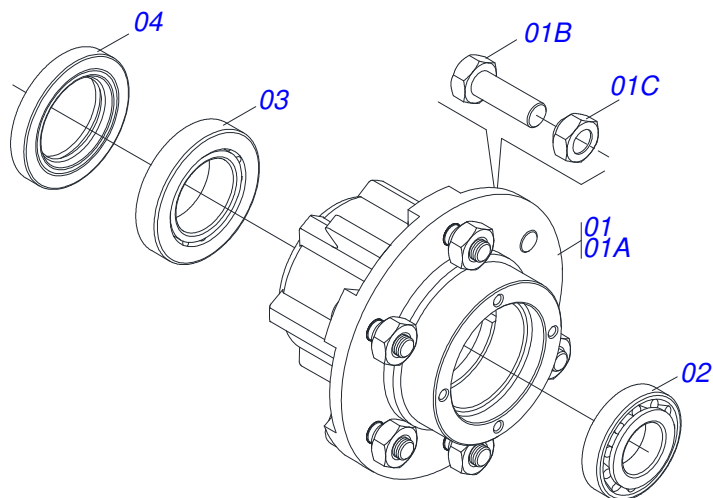

Item	Código	Descrição	Ver Pág.	QT
01	0501110728	CAIXA RODADO COM PARAFUSO		01
01A	0502011121	CAIXA RODADO		01
01B	0501010127	PARAFUSO ROD9/16UNFX1.7/8CR G.5 REC ZN		06
01C	0503010035	PORCA CONICA 9/16 UNF ZN		06
02	0503010037	ROLAMENTO 30207		01
03	0503010006	ROLAMENTO 32210 IMP		01
04	0503012928	RETENTOR 5985-GB		01