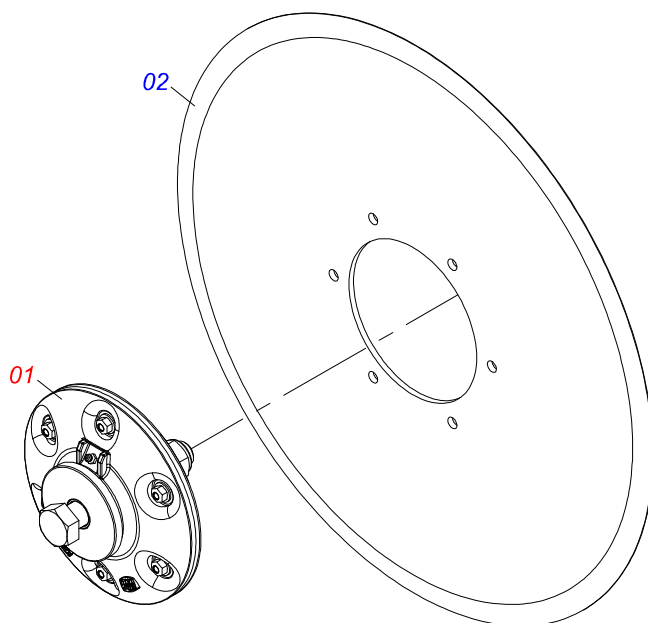

Item	Código	Descrição	Ver Pág.	QT
01	0511056909	CAIXA DISCO CORTE SEM DISCO	15	01
02	0603027851	DPL20X4,5 AFDFR123+6FR D476 TATU		01