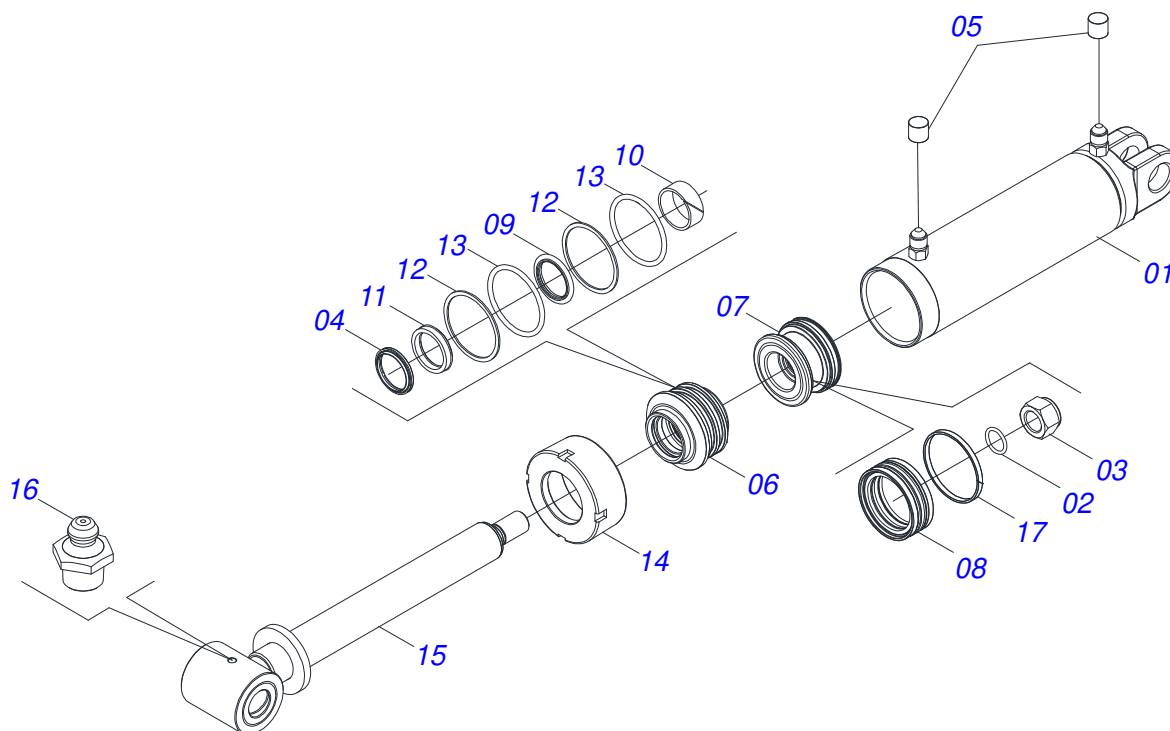

Item	Código	Descrição	Ver Pág.	QT
01	0511061588	CAMISA 85,70 X 384		01
02	0503010042	ANEL O RING 2-214 N 3006-9B 1G05116		01
03	0503010063	PORCA SEXTAVADO AUTOTRAVANTE COM NYLON 1 UNS ALTA G.5 ZN		01
04	0503010761	ANEL RASPADOR		01
05	0503030385	PLUG CILINDRICO N-002		02
06	0571019711	SUPORTE ANEIS 44,45 X 85,72		01
07	0571019710	EMBOLO 44,45 X 85,72 CILINDRO HIDRAULICO		01
08	0503017935	ANEL ZW 008500260 AGEL		01
09	0503017936	ANEL OD 044405200171D-BR AGEL		01
10	0503017938	ANEL GUIA W2-2000-750 (1734)		01
11	0503017937	GAXETA 1870-1750-375-B POLYMAX		01
12	0503017940	ANEL BACK-UP 8-337		02
13	0503017939	ANEL O RING 2-337 N 3006-9B		02
14	0571019709	TAMPA MOVEL 85,72		01
15	0521066243	EXTENSOR 44,45 X 450 EST/MATIC		01
16	0503010002	GRAXEIRA 1800		01
17	0503018144	ANEL GUIA 6W6-3375-250		01
18	0511034218	JOGO DE REPARO DE CILINDRO 44,45 X 85,72		01