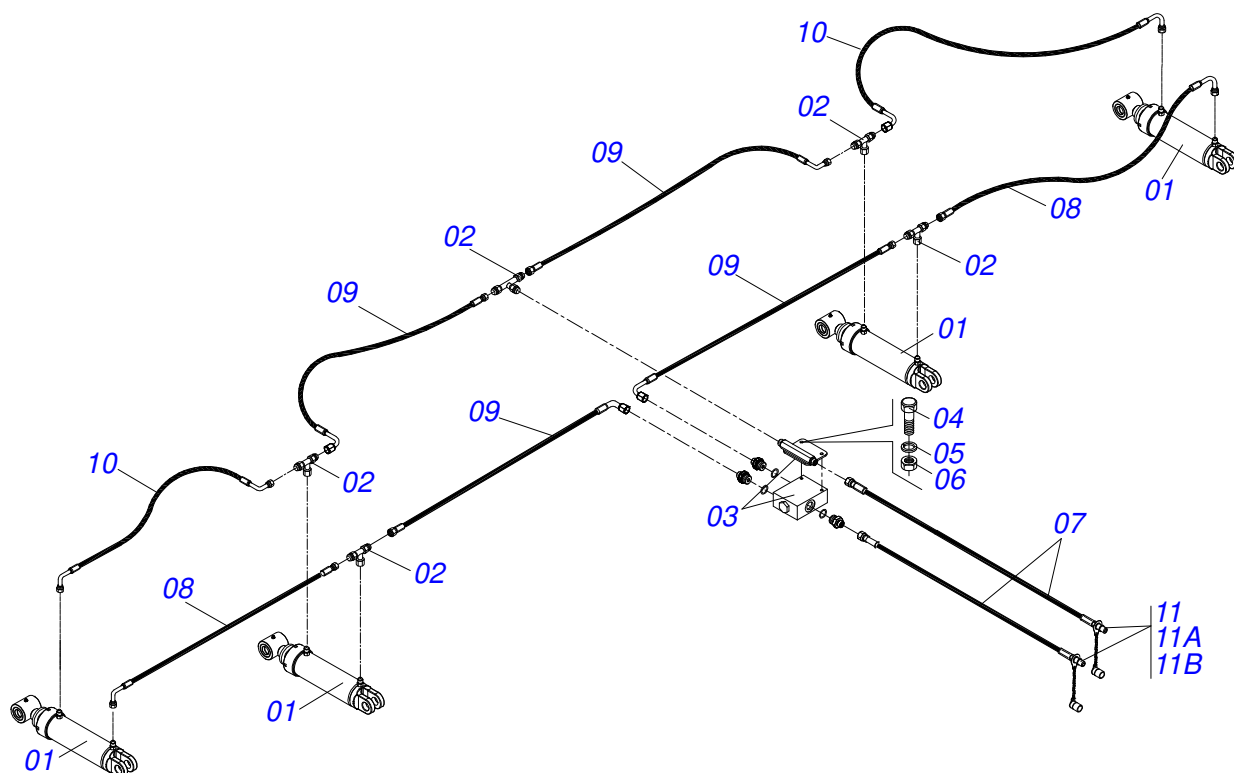

Item	Código	Descrição	Ver Pág.	QT
01	0521045737	CILINDRO HIDRAULICO 44,45 X 85,72 X 515 X 205	2	04
02	0503037376	ADAPTADOR T COM PORCA GIRATORIA CENTRAL 3/4		05
03	0511057534	VALVULA DIVISORA FLUXO FD524512TN66 JIC		01
04	0503010751	PARAFUSO 3/8 UNC X 1.1/4 CS G.5 ZN		02
05	0503010025	ARRUELA PRESSAO 3/8 ZN 1K01527		02
06	0503010026	PORCA SEXTAVADA 3/8 UNC G.5 ZN		08
07	0501080509	MANGUEIRA 3/8 X 3800 TR-TM		02
08	0501080461	MANGUEIRA 3/8 X 1800 TR-TC		02
09	0501080450	MANGUEIRA 3/8 X 2200 TR-TC		02
10	0501080393	MANGUEIRA 3/8 X 2200 TC-TC		04
11	0501053834	MACHO ENGATE RAPIDO AGRICOLA 1/2 NPT COM 16 TAMPA		02
11A	0503011627	MACHO ENGATE RAPIDO AGRICOLA 1/2 NPT		02
11B	0503011882	TAMPA PLASTICA PARA ENGATE RAPIDO MACHO		02