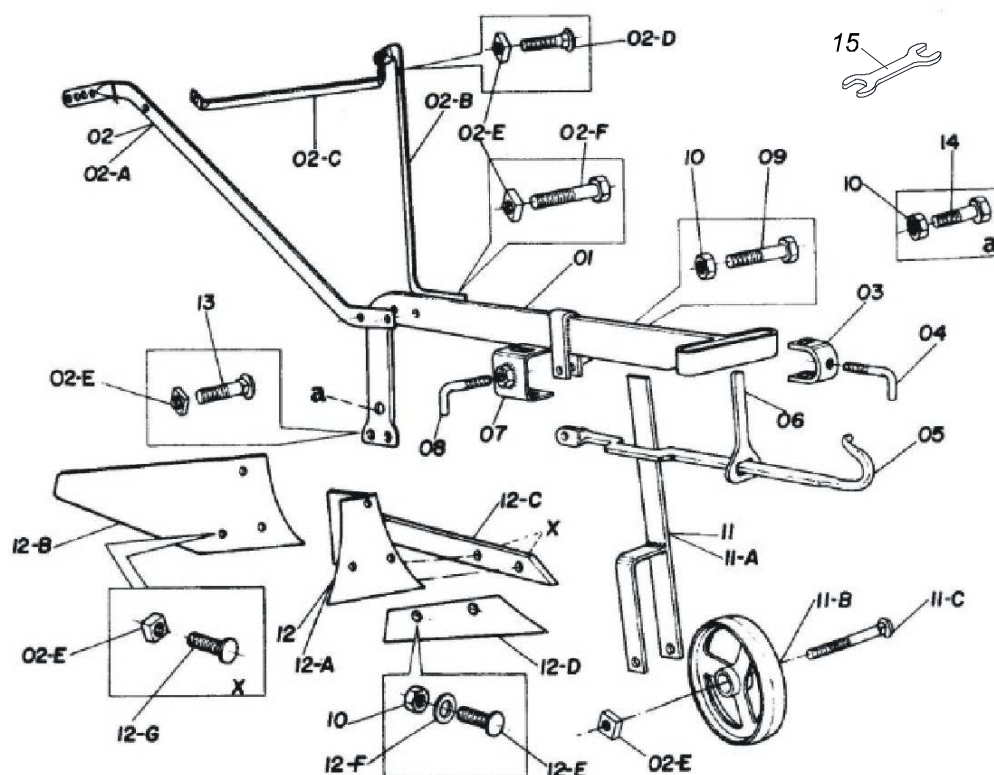

Item	Código	Descrição	Ver Pág.	QT
00	0201010006	AH6R RUD SACK		01
01	0501061834	CAB AH6R		01
02	0501040505	CABO MONT ARRS/AH6R		01
02A	0501061829	SEMI CABO DIR ARRS/AH6R		01
02B	0501061830	SEMI CABO ESQ ARRS		01
02C	0501011835	TRAVA FIX CABO ARRS/AH6R		01
02D	0501011643	PARAFUSO 3/8 UNC X 1 CAPQ G.2 ZN		02
02E	0501011685	PORCA 3/8 NC Q ZN		12
02F	0501010096	PARAFUSO 3/8 UNC X 2 C S G.2 ZN		02
03	0501011836	U REG BADALO ARRS/AH6R		01
04	0501011837	TRAVA REG BADALO ARRS/AH6R		01
05	0501010632	GANCHO AH6R		01
06	0501010254	BADALO AH6R		01
07	0501061807	U SUPT RODA ARRS		01
08	0501011785	TRAVA REG SUP RODA ARRS/CR5E/CP5E		01
09	0501011602	PARAF 1/2 UNC X 2.1/4 C S G.2 ZN		01
10	0503010020	PORCA 1/2 BSW		04
11	0501040428	RODA COMPL (P/ARRS.RUD.SACK REV.)		01
11A	0501061854	SUPT RODA ARRS1 AH6R		01
11B	0502020102	RODA 200 ARN4/ARR5		01
11C	0501011778	PARAFUSO 3/8 UNC X 2.1/2 CAPQ G.2 ZN		01
12	0501040435	CORPINHO AH6F		01
12A	0501061835	SAPATA AH6R		01
12B	0501011842	CORPO AIVECA AH6R		01
12C	0501011843	GUIA AIVECA AH6R		01
12D	0620016503	BICO DIR.AIVECA ARRS/ARN4/AH6R/AH6F		01
12E	0501011844	PARAF 1/2 BSW X 1 CEPQ G.2 ZN		02
12F	0501010122	ARRUELA LISA 14,50 X 32,50 X 3,0 ZN		02
12G	0501011642	PARAF 3/8 UNC X 1 C E PQ G.2 ZN		05
13	0501011643	PARAFUSO 3/8 UNC X 1 CAPQ G.2 ZN		02
14	0501010063	PARAFUSO 1/2 UNC X 1.1/2 C S G.2 ZN		01