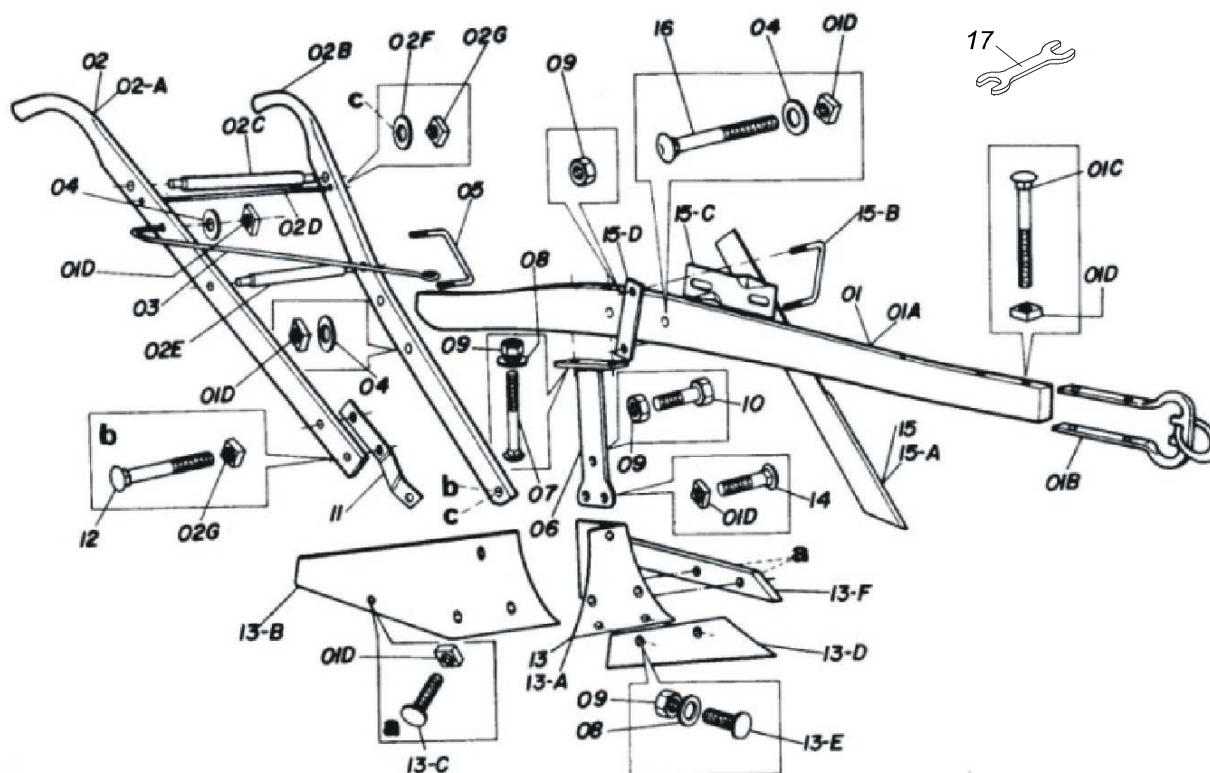

Item	Código	Descrição	Ver Pág.	QT
00	0201010003	AH6F		01
00.	0201010004	AH7F		01
00..	0201010005	AH8F		01
01	0501040393	CAB P/AR AH6F/AH7F/AH8F TA		01
01A	0501011858	CORPO CAB AH6F/7F/8F		01
01B	0501061840	PONTA GUIA AH6/7/8/ARN4		01
01C	0501011863	PARAF 3/8 UNC X 3.1/2 C A G.2 ZN		02
01D	0501011685	PORCA 3/8 NC Q ZN		15
02	0501040508	CABO MONT COMPL AH6F/7F/8F		01
02A	0501011677	CABO DIR RETO AH6F/7F/8F		01
02B	0501011678	CABO ESQ CURVO AH6F/7F/8F		01
02C	0501011764	PALITO AMAL ARN4 AH5S/F/R AH6F/7/8		01
02D	0501011851	TIRANTE 5/16 NCX5/16NCX470 TA.		01
02E	0501011850	PALITO MENOR AH6F/7/8		01
02F	0501010694	ARRUELA LISA 8,50 X 18 X 1,50 ZN		03
02G	0501011788	PORCA 5/16 NC Q ZN		05
03	0501011859	MAO FRANC AH6F/7F/8F		01
04	0501010501	REF FRONTAL INF 835 PD CBT		05
05	0501011849	ABRACADEIRA 3/8 UNC X 290		01
06	0501061841	SUPT SAPATA AH6F/7F/8F		01
07	0501011862	PARAF 1/2 BSW X 5 CAPQ G.2 ZN		02
08	0501010122	ARRUELA LISA 14,50 X 32,50 X 3,0 ZN		04
09	0503010020	PORCA 1/2 BSW		07
10	0501010063	PARAFUSO 1/2 UNC X 1.1/2 C S G.2 ZN		01
11	0501011861	FIX AIVECA AH6/7/8		01
12	0501011856	PARAF 5/16 UNC X 2 C A G.2 ZN		03
13	0501040189	AIVECA AH6F CORPINHO COMPL		01
13..	0501040436	AIVECA CORPINHO AH7F COMPL		01
13..	0501040438	CORPINHO P/ARADO ARN4		01
13A	0501061812	SAPATA AH6F		01
13A.	0501061847	SAPATA AH7F		01