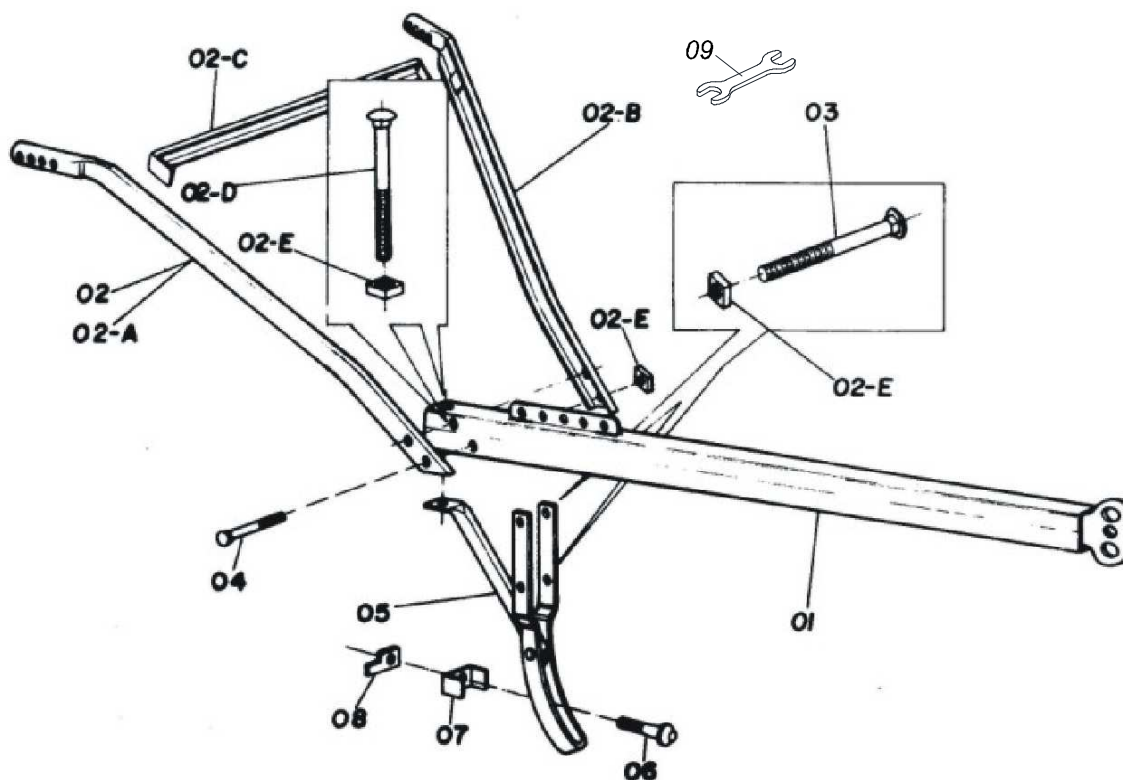

Item	Código	Descrição	Ver Pág.	QT
00	0205010001	AAAL		01
01	0501061866	CAB AAAL		01
02	0501040517	CABO MONT COMPL AAAL		01
02A	0501061867	CABO DIR AAAL		01
02B	0501061868	CABO ESQ AAAL		01
02C	0501011900	TRAVA FIX CABO AAAL		01
02D	0501011775	PARAF 3/8 UNC X 4.1/4 C A G.2 ZN		02
02E	0501011685	PORCA 3/8 NC Q ZN		05
03	0501011755	PARAFUSO 3/8 UNC X 3 CAPQ G.2 ZN		02
04	0501011863	PARAF 3/8 UNC X 3.1/2 C A G.2 ZN		01
05	0501110013	SAPATA AIVECA		01
06	0501011234	PARAFUSO 5/8 UNC X 3 C A P Q G.5 ZN		01
07	0501011644	TRAVA BORBOLETA AMAL/GEORGIA		01
08	0501011641	BORBOL BRACO AMAL GEORGIA		01
09	0501011674	CHAVE 2 BOCAS TA		01