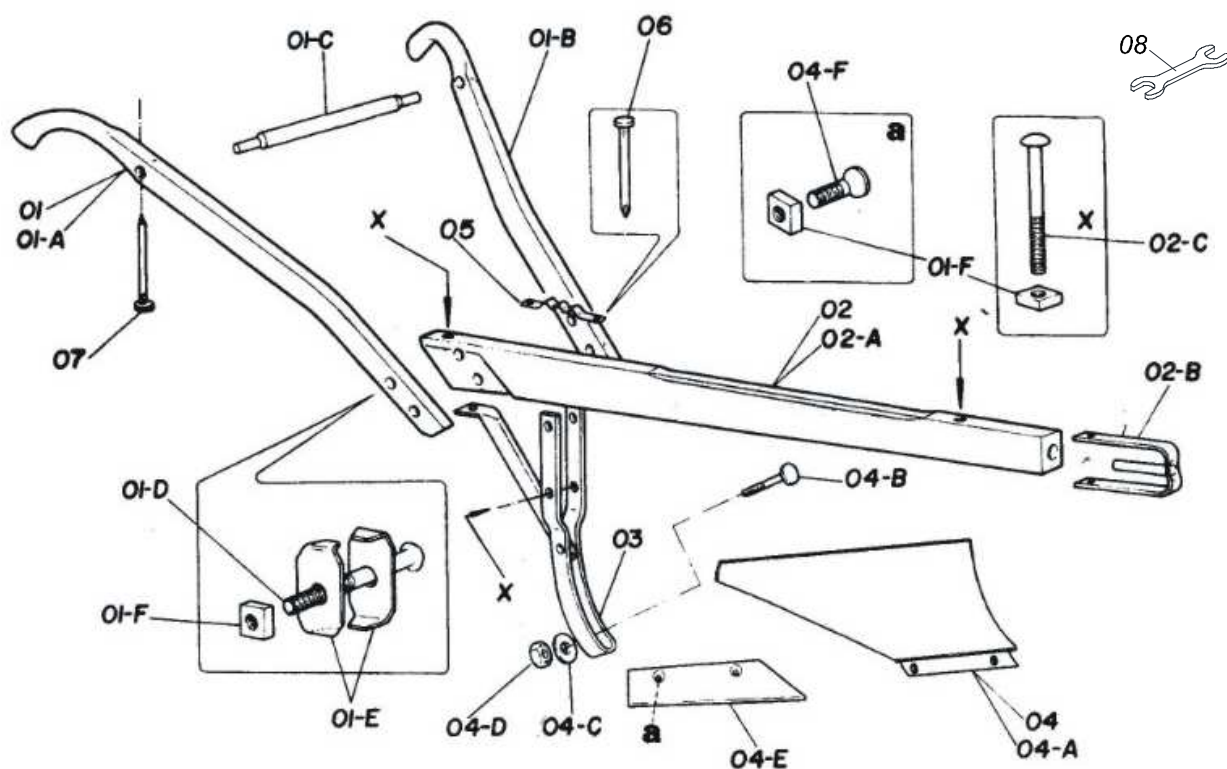

Item	Código	Descrição	Ver Pág.	QT
00	0201010001	AH5S		01
01	0501040425	CABOS MONT P/ARMAÇAO AMAL AH ARN		01
01A	0501011675	CABO DIR AH5S AMAL		01
01B	0501011676	CABO ESQ AH5S/AH5F AMAL		01
01C	0501011764	PALITO AMAL ARN4 AH5S/F/R AH6F/7/8		01
01D	0501011775	PARAF 3/8 UNC X 4.1/4 C A G.2 ZN		01
01D.	0501011755	PARAFUSO 3/8 UNC X 3 CAPQ G.2 ZN		01
01E	0501011776	TRAVA PARAF CABO TA AH5S ARH5/H4		04
01F	0501011685	PORCA 3/8 NC Q ZN		08
02	0501040395	CAB COMPL AH5S		01
02A	0501011777	CORPO CAB AH5S AMAL		01
02B	0501061805	PONTA GUIA GDC-14		01
02C	0501011755	PARAFUSO 3/8 UNC X 3 CAPQ G.2 ZN		04
03	0501110013	SAPATA AIVECA		01
04	0501040550	AIVECA AH5S/AH5F CORPINHO COMPL		01
04A	0501061806	AIVECA AH5S/AH5F CORPINHO		01
04B	0501011234	PARAFUSO 5/8 UNC X 3 C A P Q G.5 ZN		02
04C	0501011299	ARRUELA LISA 17,50 X 32 X 3,00 ZN		02
04D	0503010013	PORCA SEXTAVADA 5/8 UNC G.5 ZN		02
04E	0620016501	BICO DIR. AIVECA ARH5		01
04F	0501011642	PARAF 3/8 UNC X 1 C E PQ G.2 ZN		02
05	0501011779	REGT TA ARH5 AH5S ARN4 AH5F		01
06	0503010463	PREGO 18 X 11 TA		02
07	0503010464	PREGO 15 X 15 TA		02
08	0501011674	CHAVE 2 BOCAS TA		01