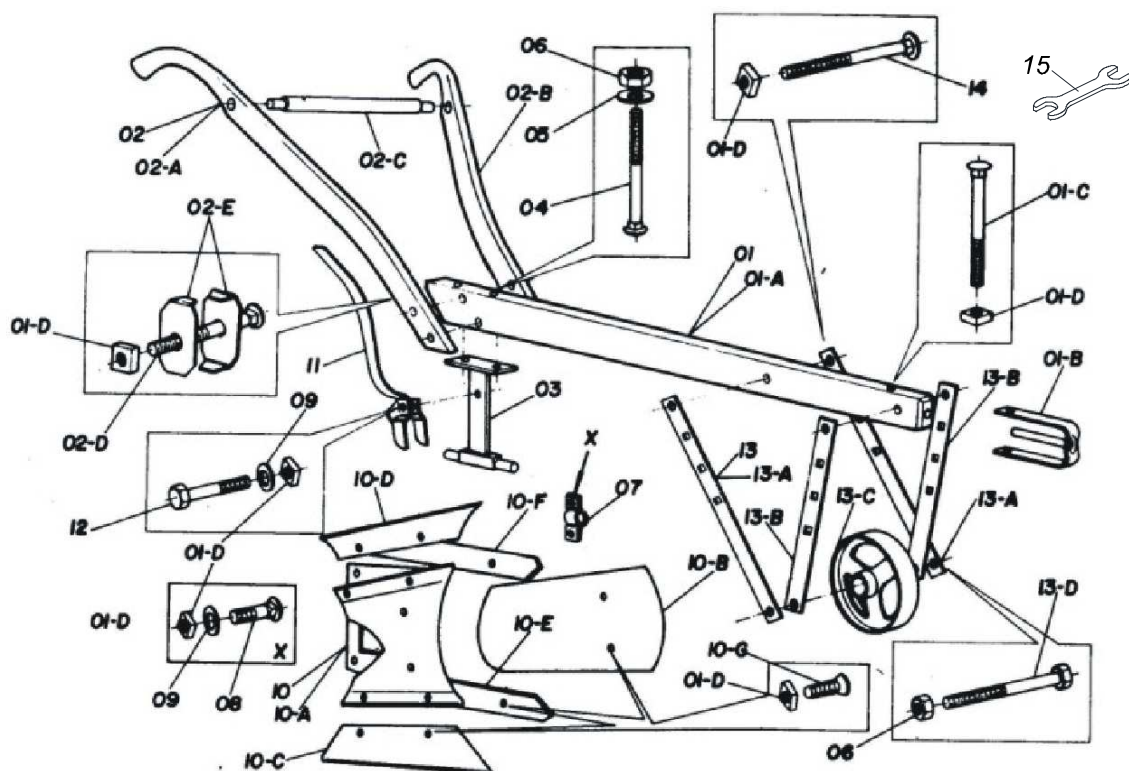

Item	Código	Descrição	Ver Pág.	QT
00	0201040002	ARH5 MADEIRA		01
01	0501040512	CAB COMPL ARH5		01
01A	0501011868	CORPO CAB ARH5		01
01B	0501061805	PONTA GUIA GDC-14		01
01C	0501010249	PARAF 3/8 UNC X 4 CAPQ G.2 ZN		01
01D	0501011685	PORCA 3/8 NC Q ZN		18
02	0501040545	CABO MONT COMPL ARH5		01
02A	0501011679	CABO DIR ARH5		01
02B	0501011680	CABO ESQ ARH5		01
02C	0501011764	PALITO AMAL ARN4 AH5S/F/R AH6F/7/8		01
02D	0501011775	PARAF 3/8 UNC X 4.1/4 C A G.2 ZN		02
02E	0501011776	TRAVA PARAF CABO TA AH5S ARH5/H4		04
03	0501061852	SUPT SAPATA ARH5		01
04	0501010251	PARAF 1/2 BSW X 5.1/2 CAPQ G.2 ZN		02
05	0501010122	ARRUELA LISA 14,50 X 32,50 X 3,0 ZN		02
06	0503010020	PORCA 1/2 BSW		03
07	0501061832	PRESILHA SAPATA ARH5		01
08	0501011643	PARAFUSO 3/8 UNC X 1 CAPQ G.2 ZN		02
09	0501010501	REF FRONTAL INF 835 PD CBT		03
10	0501040439	CORPINHO ARH5 TA		01
10A	0501061855	SAPATA AIVECA ARH5		01
10B	0501011734	CORPO P/ARADO (ARH5)		01
10C	0620016501	BICO DIR. AIVECA ARH5		01
10D	0620016502	BICO ESQ AIVECA ARH5 - TA		01
10E	0501011968	GUIA AIVECA DIR ARH 5		01
10F	0501011870	GUIA AIVECA ESQ ARH5		01
10G	0501011642	PARAF 3/8 UNC X 1 C E PQ G.2 ZN		10
11	0501061856	ALAVANCA REVERSIVEL		01
12	0501010096	PARAFUSO 3/8 UNC X 2 C S G.2 ZN		01
13	0501040431	RODA COMPL ARH5/GD 14		01
13A	0501010638	SUPT RODA 455 ARH5/ARN4/GD 14		02