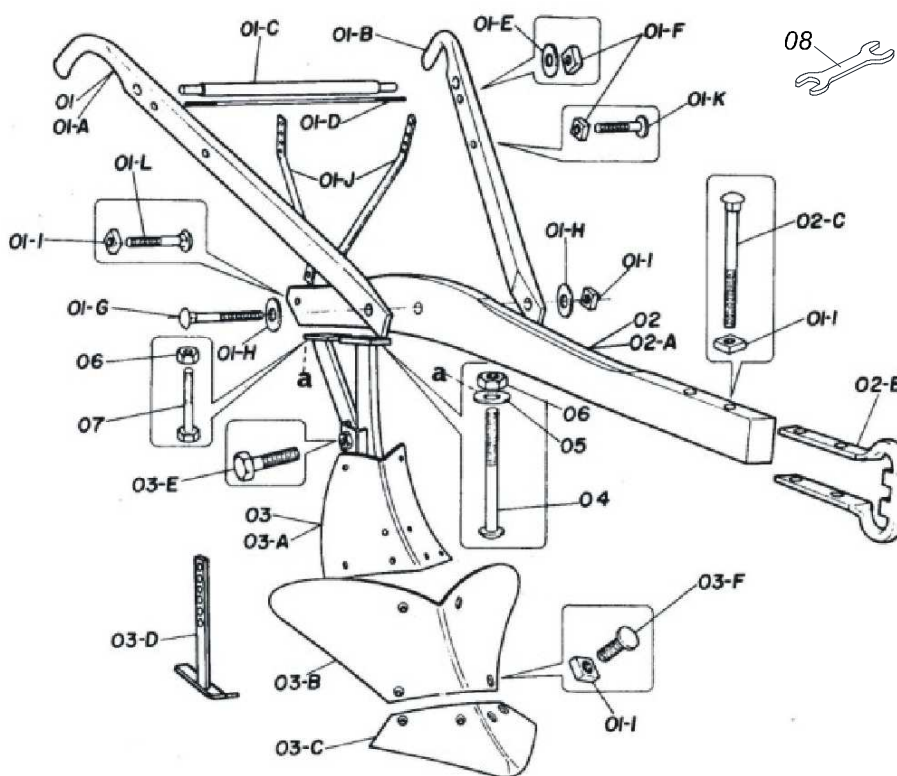

Item	Código	Descrição	Ver Pág.	QT
00	0201030001	ASTT		01
01	0501040506	CABO COMPL	ASTT	01
01A	0501011681	CABO DIR	ASTT	01
01B	0501011682	CABO ESQ	ASTT	01
01C	0501011860	PALITO	ASTT	01
01D	0501011851	TIRANTE 5/16 NCX5/16NCX470 TA.		01
01E	0501010694	ARRUELA LISA 8,50 X 18 X 1,50 ZN		02
01F	0501011788	PORCA 5/16 NC Q	ZN	04
01G	0501011853	PARAF 3/8 UNC X 4.1/2 CAPQ G.2 ZN		01
01H	0501010501	REF FRONTAL INF 835	PD CBT	02
01I	0501011685	PORCA 3/8 NC Q	ZN	12
01J	0501011852	MAO FRANC	ASTT	02
01K	0501011856	PARAF 5/16 UNC X 2	C A G.2 ZN	02
01L	0501011778	PARAFUSO 3/8 UNC X2.1/2 CAPQ G.2 ZN		01
02	0501040394	CAB P/ARADO	ASTT TA	01
02A	0501011854	CORPO CAB	AST	01
02B	0501061836	PONTA GUIA	AST	01
02C	0501010249	PARAF 3/8 UNC X 4	CAPQ G.2 ZN	02
03	0501040507	BICO SULC COMPL	ASTT	01
03A	0501061837	SUPT BICO	AST	01
03B	0501061838	BICO SULC	ASTT	01
03C	0501061042	BICO COMPLEMENTAR	ASTT	01
03D	0501061839	REG BICO SULC	AST	01
03E	0501011541	PARAFUSO 5/8 UNC X 3 CS	G.5 ZN1K28066	01
03F	0501011642	PARAF 3/8 UNC X 1	C E PQ G.2 ZN	08
04	0501011855	PARAF 1/2 BSW X 6	C A G.2 ZN	02
05	0501010122	ARRUELA LISA 14,50 X 32,50 X 3,0 ZN		03
06	0503010020	PORCA 1/2 BSW		03
07	0501010498	PARAF 1/2 UNC X 4.1/2 C S	G.2 ZN	01
08	0501011674	CHAVE 2 BOCAS TA		01