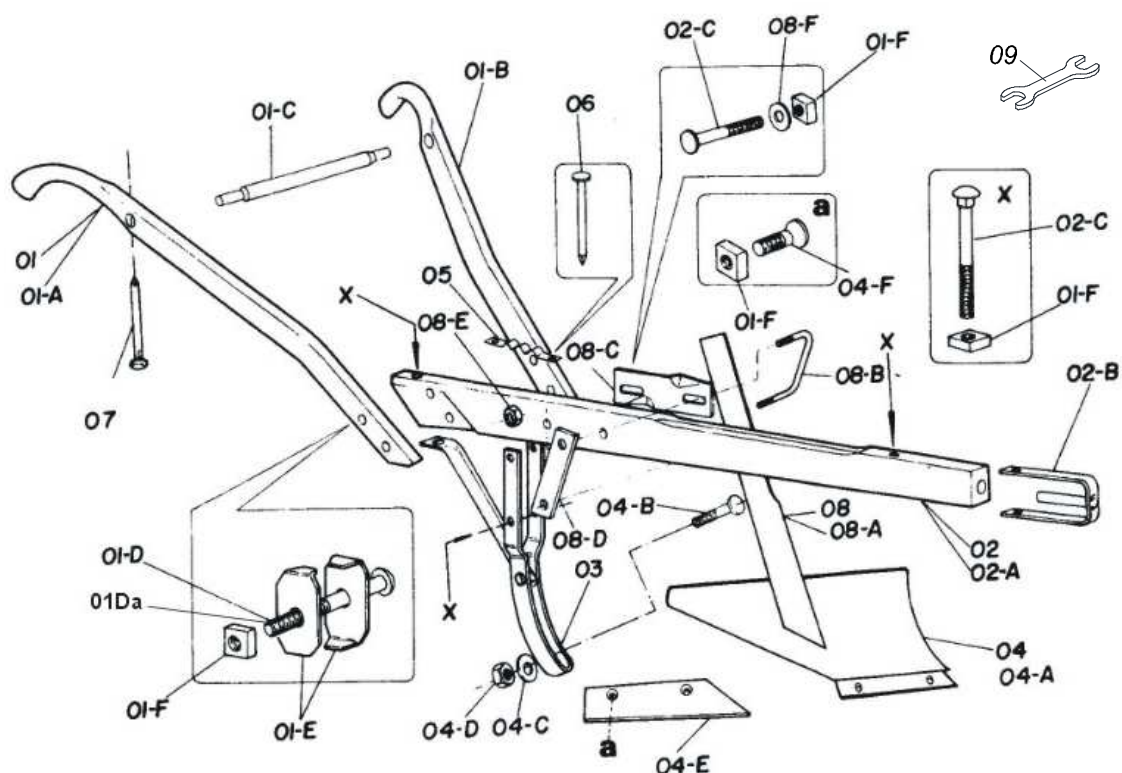

Item	Código	Descrição	Ver Pág.	QT
00	0201010002	AH5F		01
01	0501040425	CABOS MONT P/ARMACAO AMAL AH ARN		01
01A	0501011675	CABO DIR AH5S AMAL		01
01B	0501011676	CABO ESQ AH5S/AH5F AMAL		01
01C	0501011764	PALITO AMAL ARN4 AH5S/F/R AH6F/7/8		01
01D	0501011775	PARAF 3/8 UNC X 4.1/4 C A G.2 ZN		01
01Da	0501011755	PARAFUSO 3/8 UNC X 3 CAPQ G.2 ZN		01
01E	0501011776	TRAVA PARAF CABO TA AH5S ARH5/H4		04
01F	0501011685	PORCA 3/8 NC Q ZN		10
02	0501040433	CAB P/ARMACAO AH5F		01
02A	0501011781	CORPO CAB AH5F		01
02B	0501061805	PONTA GUIA GDC-14		01
02C	0501011755	PARAFUSO 3/8 UNC X 3 CAPQ G.2 ZN		06
03	0501110013	SAPATA AIVECA		01
04	0501040550	AIVECA AH5S/AH5F CORPINHO COMPL		01
04A	0501061806	AIVECA AH5S/AH5F CORPINHO		01
04B	0501011234	PARAFUSO 5/8 UNC X 3 C A P Q G.5 ZN		02
04C	0501011299	ARRUELA LISA 17,50 X 32 X 3,00 ZN		02
04D	0503010013	PORCA SEXTAVADA 5/8 UNC G.5 ZN		02
04E	0620016501	BICO DIR. AIVECA ARH5		01
04F	0501011642	PARAF 3/8 UNC X 1 C E PQ G.2 ZN		02
05	0501011779	REGT TA ARH5 AH5S ARN4 AH5F		01
06	0503010463	PREGO 18 X 11 TA		02
07	0503010464	PREGO 15 X 15 TA		02
08	0501040390	FACAO 24" COMPL AH5F		01
08A	0620015001	FACAO 24" AH5F		01
08B	0501011782	ABRACADEIRA 1/2 X 270		01
08C	0501011783	ESPELHO 230X76,2X4 AH5FAH6FAH7FAH8F		01
08D	0501011784	CHAPA FIX FACAO AH5F/6F/7F/8F		01
08E	0503010020	PORCA 1/2 BSW		02
08F	0501010501	REF FRONTAL INF 835 PD CBT		01