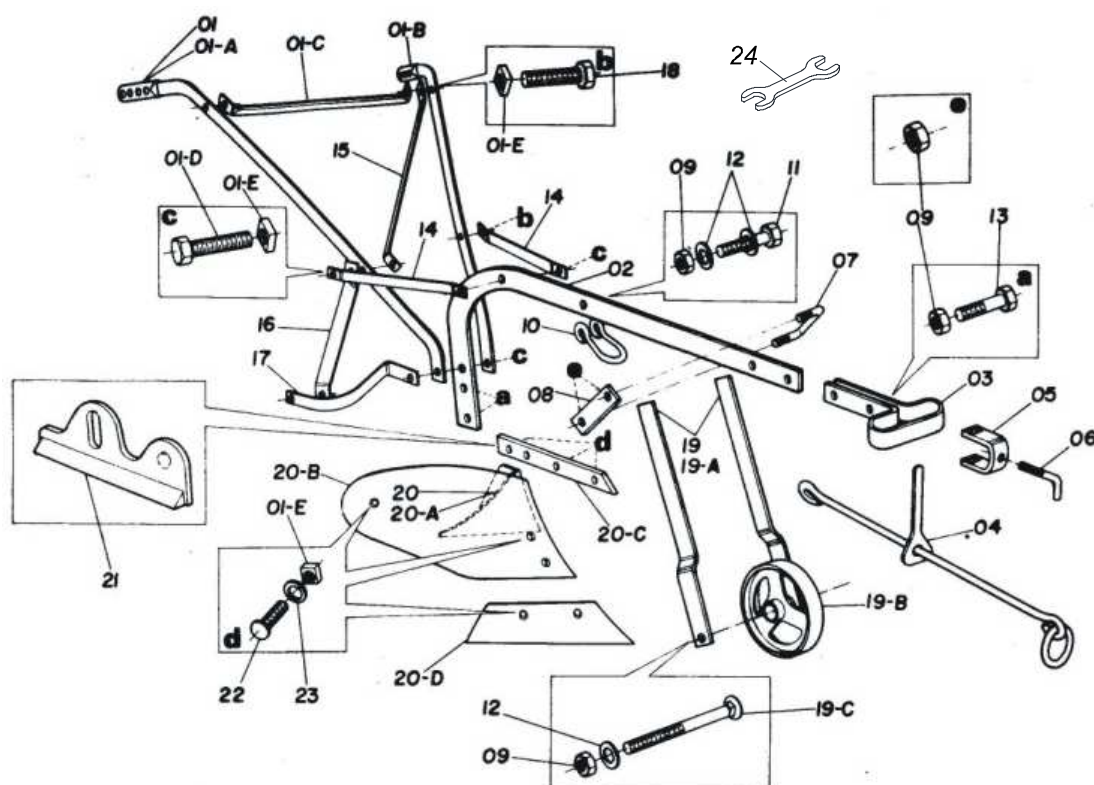

Item	Código	Descrição	Ver Pág.	QT
00	0201020001	AT10 TMH-10		01
00.	0201020002	AT12 TMH-12		01
01	0501040513	CABO MONT COMPL TMH 10/12		01
01A	0501061859	SEMI CABO DIR TMH 10/12		01
01B	0501061860	SEMI CABO ESQ TMH 10/12		01
01C	0501011835	TRAVA FIX CABO ARRS/AH6R		01
01D	0501010080	PARAFUSO SEXTAVADO NC 3/8X1 1/2 G2 ZN 1K04470		03
01E	0501011685	PORCA 3/8 NC Q ZN		14
02	0501011886	CAB TMH 10		01
02.	0501011913	CAB TMH 12		01
03	0501011887	PONTA GUIA TMH 10/12		01
04	0501040541	CAB COMPL ENG TRATOR CBT GN 42		01
05	0501011836	U REG BADALO ARRS/AH6R		01
06	0501011837	TRAVA REG BADALO ARRS/AH6R		01
07	0501011888	ABRACADEIRA 1/2 BSW X 180		01
08	0501011889	TRAVA ABRAC TMH 10/12		01
09	0503010020	PORCA 1/2 BSW		
10	0501011890	ENG GANCHO C/BADALO TMH 10/12		01
11	0501010853	PARAF 1/2 UNC X 2.1/2 C S G.2 ZN		01
12	0501010122	ARRUELA LISA 14,50 X 32,50 X 3,0 ZN		03
13	0501010077	PARAFUSO 1/2 UNC X 2 C S G.2 ZN		04
14	0501011891	MAO FRANC CURTA TMH 10/12		02
15	0501011892	MAO FRANC LONGA TMH 10/12		01
16	0501011893	MAO FRANC LAT RETA TMH 10/12		01
17	0501011894	MAO FRANC LAT CURVA TMH 10/12		01
18	0501010112	PARAFUSO 3/8 UNC X 1 C S G.2 ZN		03
19	0501040430	RODA COMPL (P/TMH 8/10/12 TA)		01
19A	0501011895	SUPT RODA TMH 10/12		02
19B	0502020104	RODA 163 GDC 14		01
19C	0503010547	PARAFUSO 1/2 UNC X 4 C S G.5		01
20	0501040445	AIVECA COMPL TMH 10		01