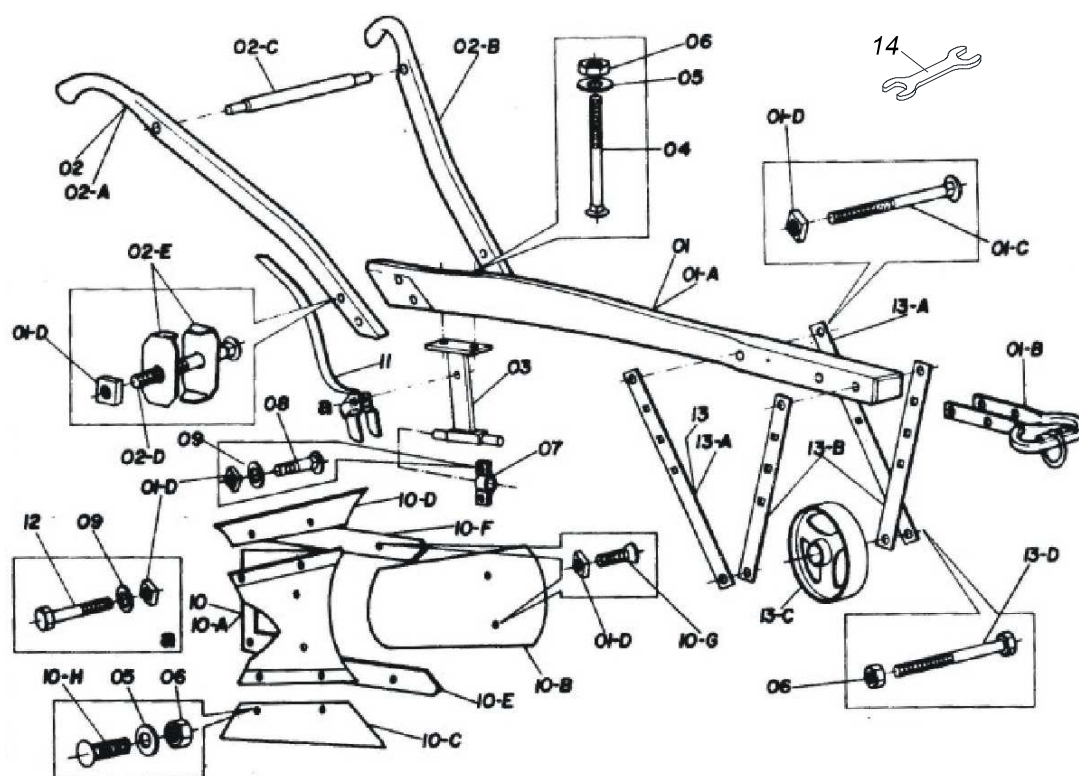

Item	Código	Descrição	Ver Pág.	QT
00	0201040001	ARN4		01
01	0501040392	CAB P/ARADO ARN4 TA		01
01A	0501011864	CORPO CAB ARN4		01
01B	0501061840	PONTA GUIA AH6/7/8/ARN4		01
01C	0501010249	PARAF 3/8 UNC X 4 CAPQ G.2 ZN		03
01D	0501011685	PORCA 3/8 NC Q ZN		14
02	0501040511	CABO MONT COMPL ARN4		01
02A	0501010090	CABO DIR ARN4		01
02B	0501010166	CABO ESQ ARN4		01
02C	0501011764	PALITO AMAL ARN4 AH5S/F/R AH6F/7/8		01
02D	0501011775	PARAF 3/8 UNC X 4.1/4 C A G.2 ZN		02
02E	0501011776	TRAVA PARAF CABO TA AH5S ARH5/H4		04
03	0501060751	SUPT SAPATA ARN4		01
04	0501010251	PARAF 1/2 BSW X 5.1/2 CAPQ G.2 ZN		02
05	0501010122	ARRUELA LISA 14,50 X 32,50 X 3,0 ZN		06
06	0503010020	PORCA 1/2 BSW		07
07	0501061060	PRESILHA SAPATA ARN4/ARRS		01
08	0501011643	PARAFUSO 3/8 UNC X 1 CAPQ G.2 ZN		02
09	0501010501	REF FRONTAL INF 835 PD CBT		03
10	0501040022	AIVECA ARRS/ARN4 CORPINHO COMPL		01
10A	0501061041	SAPATA AIVECA ARRS/ARN4		01
10B	0501011737	AIVECA P/ARADO ARRS RUD SACK TA		01
10C	0620016503	BICO DIR.AIVECA ARRS/ARN4/AH6R/AH6F		01
10D	0620016504	BICO ESQ.DA AIVECA ARRS/ARN4		01
10E	0501011637	GUIA AIVECA DIR ARN4		01
10F	0501011638	GUIA AIVECA ESQ ARN4		01
10G	0501011642	PARAF 3/8 UNC X 1 C E PQ G.2 ZN		06
10H	0501011844	PARAF 1/2 BSW X 1 CEPQ G.2 ZN		04
11	0501061853	ALAVANCA REVERSIVEL		01
12	0501010096	PARAFUSO 3/8 UNC X 2 C S G.2 ZN		01
13	0501040429	RODA COMPL (P/ARN4 ACO TA)		01