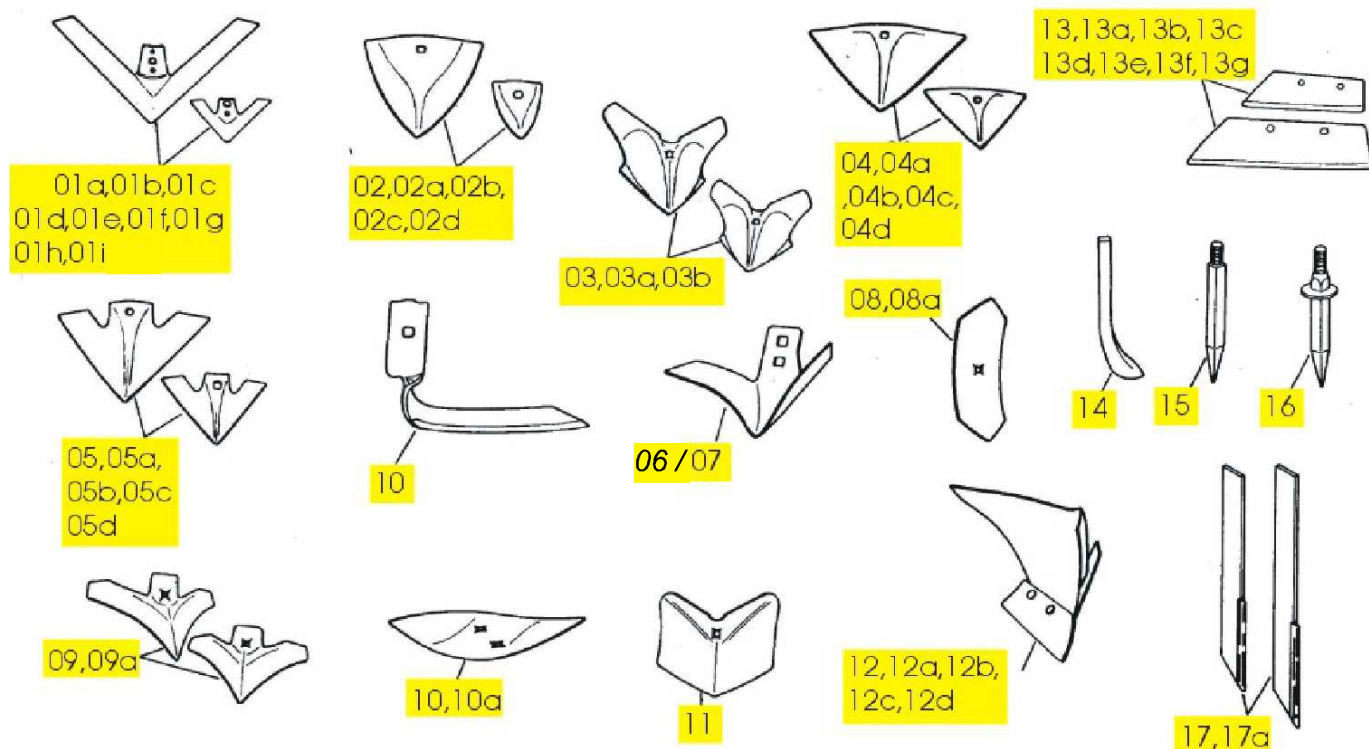

Item	Código	Descrição	Ver Pág.	QT
01a	0620010001	ENX MEIA LUA 10 X 3/16 - TA		01
01b	0620010002	ENX MEIA LUA 12 X 3/16 - TA		01
01c	0620010003	ENX MEIA LUA 14 X 3/16 - TA		01
01d	0620010004	ENX MEIA LUA 16 X 3/16 - TA		01
01e	0620010005	ENX MEIA LUA 18 X 1/4 - TA		01
01f	0620010006	ENX MEIA LUA 20 X 1/4 - TA		01
01g	0620010007	ENX MEIA LUA 22 X 1/4 - TA		01
01h	0620010008	ENX MEIA LUA 24 X 1/4 - TA		01
01i	0620010009	ENX MEIA LUA 26 X 1/4 - TA		01
02	0620010501	BICO RISCADOR 4" X 4,50 1FQ3/4" TA		01
02a	0620010502	BICO RISCADOR 6" X 4,50 1FQ3/4" TA		01
02b	0620010503	BICO RISCADOR 8" X 4,50 1FQ3/4" TA		01
02c	0620010504	BICO RISCADOR 10" X 4,50 1FQ3/4" TA		01
02d	0620010505	BICO RISCADOR 12" X 4,50 1FQ3/4" TA		01
03	0620011002	BICO SULC 12 X 3/16 - TA		01
03a	0620011003	BICO SULC 14 X 3/16 - TA		01
03b	0620011004	BICO SULC 16 X 3/16 - TA		01
04	0620011501	BICO DE PATO S/ASA 12 X 4,75 TA		01
04a	0620010502	BICO RISCADOR 6" X 4,50 1FQ3/4" TA		01
04b	0620011503	BICO DE PATO S/ASA 16 X 6,00 - TA		01
04c	0620011504	BICO DE PATO S/ASA 18 X 6,00 - TA		01
04d	0620011505	BICO DE PATO S/ASA 20 X 6,00 - TA		01
05	0620012001	BICO DE PATO C/ASA 12 X 4,75 - TA		01
05a	0620012002	BICO DE PATO C/ASA 14 X 4,75 - TA		01
05b	0620012003	BICO DE PATO C/ASA 16 X 6,00 - TA		01
05c	0620012004	BICO DE PATO C/ASA 18 X 6,00 - TA		01
05d	0620012005	BICO DE PATO C/ASA 20 X 6,00 - TA		01
06	0620012501	BICO ARRANC AMENDOIM FACAO 6,00		01
07	0620012502	BICO ARRANC AMENDOIM 1/2 L. 1/4		01
08	0620013001	ENX CULT DIAN 8"X3"X3,5 - TA CA5E		01
08a	0620013002	ENX CULT DIANT 9"X3"X3,5 - TA CA5E		01