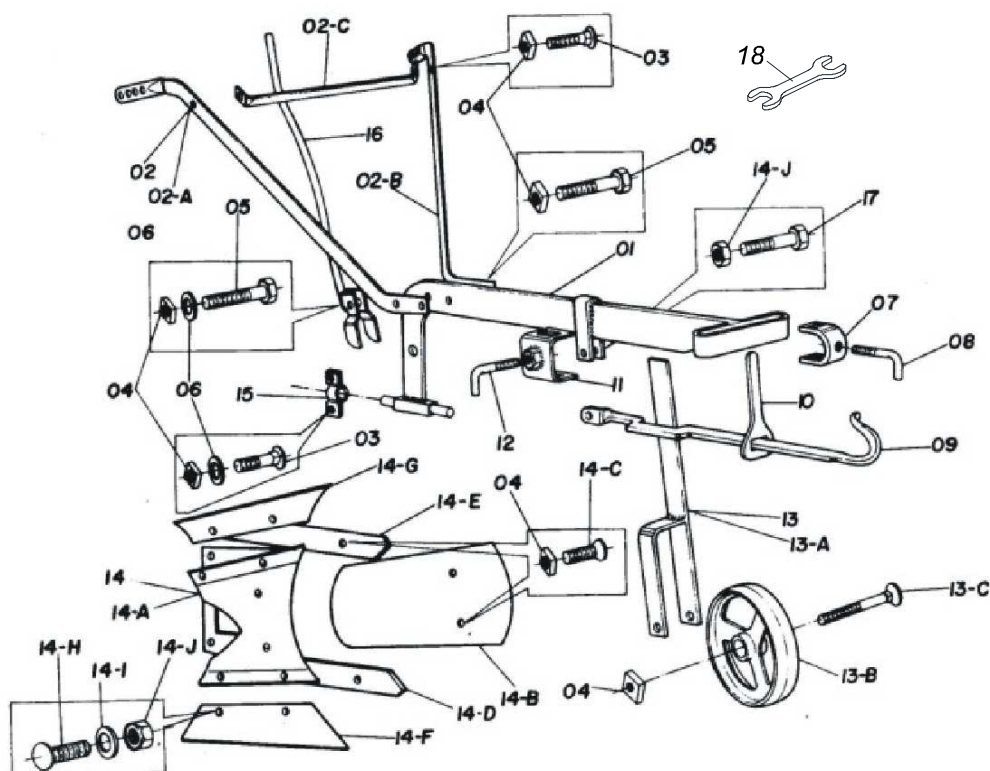

Item	Código	Descrição	Ver Pág.	QT
00	0201040003	ARRS RUD SACK		01
01	0501061828	CAB ARRS		01
02	0501040505	CABO MONT ARRS/AH6R		01
02A	0501061829	SEMI CABO DIR ARRS/AH6R		01
02B	0501061830	SEMI CABO ESQ ARRS		01
02C	0501011835	TRAVA FIX CABO ARRS/AH6R		01
03	0501011643	PARAFUSO 3/8 UNC X 1 CAPQ G.2 ZN		04
04	0501011685	PORCA 3/8 NC Q ZN		14
05	0501010096	PARAFUSO 3/8 UNC X 2 C S G.2 ZN		03
06	0501010501	REF FRONTAL INF 835 PD CBT		03
07	0501011836	U REG BADALO ARRS/AH6R		01
08	0501011837	TRAVA REG BADALO ARRS/AH6R		01
09	0501010632	GANCHO AH6R		01
10	0501010254	BADALO AH6R		01
11	0501061807	U SUPT RODA ARRS		01
12	0501011785	TRAVA REG SUP RODA ARRS/CR5E/CP5E		01
13	0501040428	RODA COMPL (P/ARRS.RUD.SACK REV.)		01
13A	0501061854	SUPT RODA ARRS1 AH6R		01
13B	0502020102	RODA 200 ARN4/ARR5		01
13C	0501011778	PARAFUSO 3/8 UNC X2.1/2 CAPQ G.2 ZN		01
14	0501040022	AIVECA ARRS/ARN4 CORPINHO COMPL		01
14A	0501061041	SAPATA AIVECA ARRS/ARN4		01
14B	0501011737	AIVECA P/ARADO ARRS RUD SACK TA		01
14C	0501011642	PARAF 3/8 UNC X 1 C E PQ G.2 ZN		06
14D	0501011840	GUIA AIVECA ARRS/ARN4		01
14E	0501011841	GUIA AIVECA ESQ ARRS/ARN4		01
14F	0620016503	BICO DIR.AIVECA ARRS/ARN4/AH6R/AH6F		01
14G	0620016504	BICO ESQ.DA AIVECA ARRS/ARN4		01
14H	0501011844	PARAF 1/2 BSW X 1 CEPQ G.2 ZN		04
14I	0501010122	ARRUELA LISA 14,50 X 32,50 X 3,0 ZN		04
14J	0503010020	PORCA 1/2 BSW		05