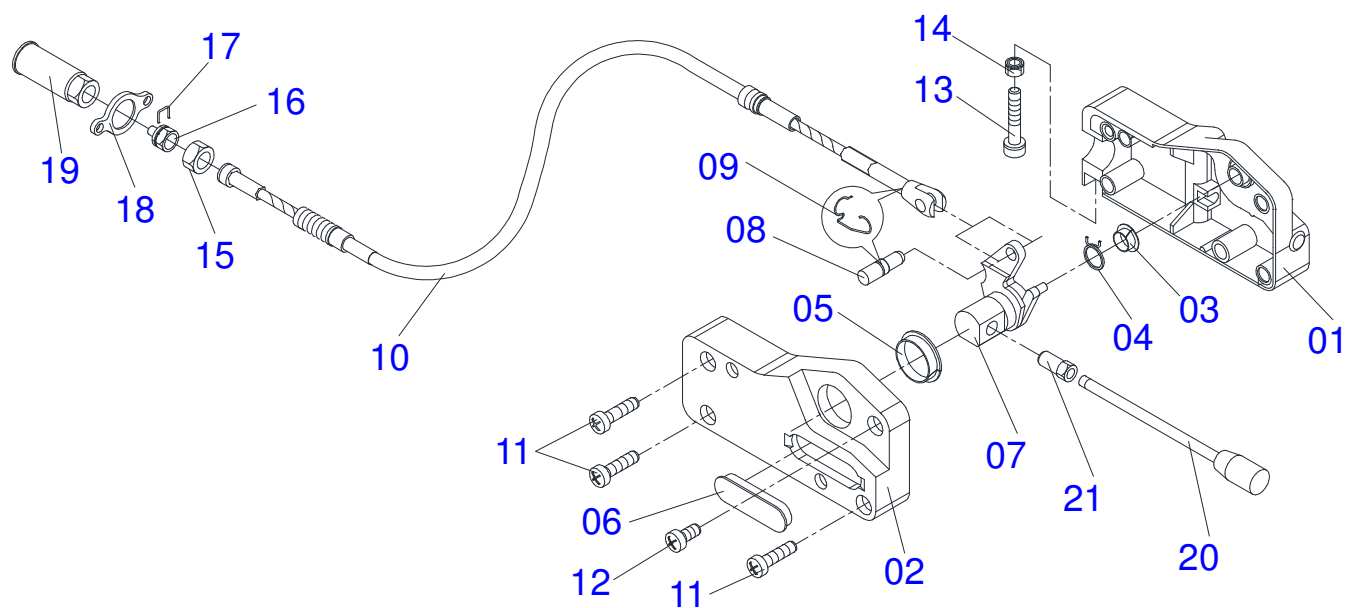

Item	Código	Descrição	QT
00A	0503014597	CABO ACION 2000 COMAND C/ALAV CH100	01
01	0503015516	LATERAL DIREITA	01
02	0503015517	LATERAL ESQUERDA	01
03	0503015518	LUVA MENOR	01
04	0503015519	MOLA	01
05	0503015520	LUVA GUIA	01
06	0503015521	TAMPA	01
07	0503015522	ARTICULADOR	01
08	0503015523	EIXO TRAVA	01
09	0503015524	TRAVA	01
10	0503015528	CABO ACO 2000	01
11	0503015533	PARAF 5/32 X UNF 36FPP X 1 CC	03
12	0503015534	PARAF 5/32 X UNF 36FPP X 1/2 CC	01
13	0503015535	PARAF ALLEN M6 X 45 X 1 CCSI	01
14	0503015536	PORCA AUTFR M6 X 1	01
15	0503015543	PORCA M6 X 1,5 BAIXA	01
16	0503015537	FIXADOR CABO	16
17	0503015538	TRAVA PORCA	01
18	0503015539	PRENDEDOR	01
19	0503015540	EXTENSOR	01
20	0503015541	ALAVANCA	01
21	0503015542	FIXADOR ALAVANCA	01