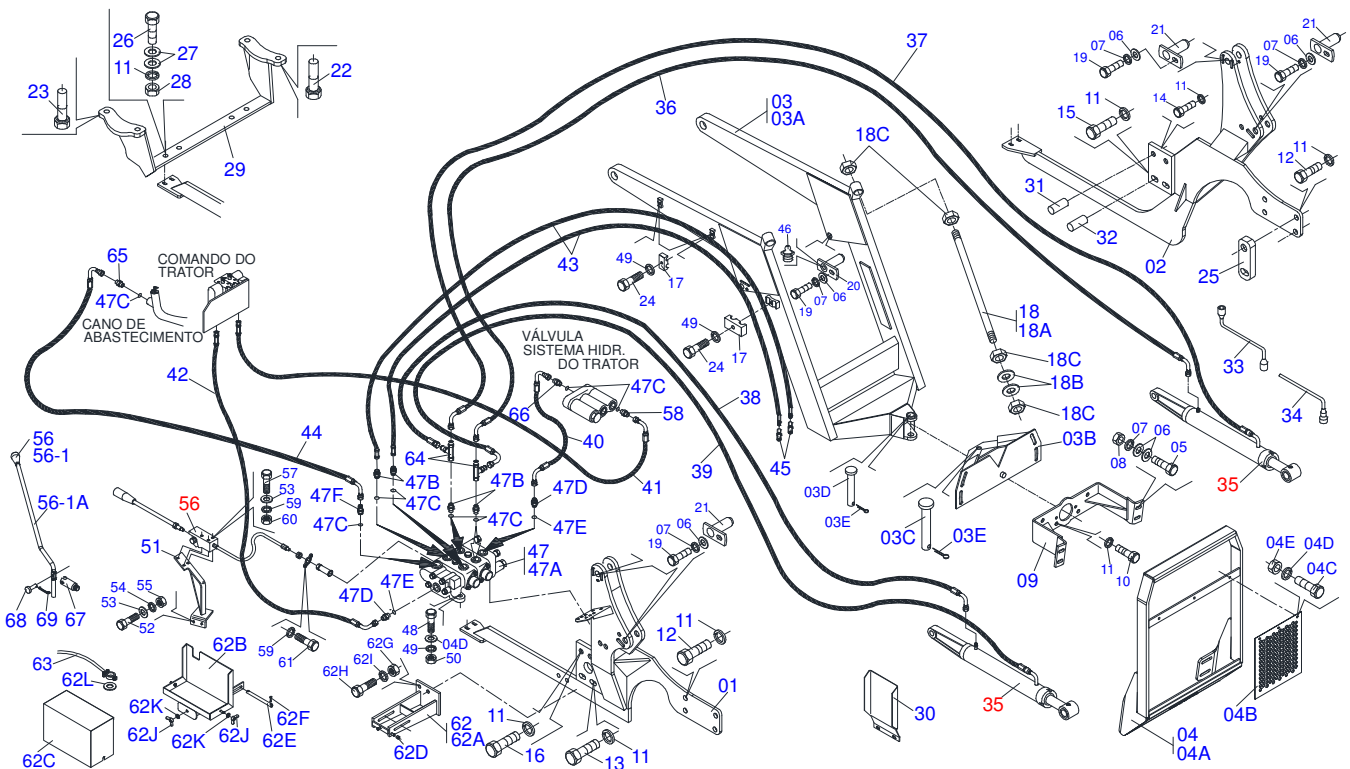

CATÁLOGO DE PEÇAS

PD - PLAINAS DIANTEIRAS

PD FORD NH 8030-4 BT CD

Código: 0501091441

Série: S-0708

Revisão: JULHO/2008

PEÇAS ORIGINAIS
TATU

PRODUTOS

INDICE

0909093171	PD NH 8030-4 BT CD S-0708	1
0511047417	CIL H 50,80 X 101,60 X 1150 X 440	2
0503014597	CABO ACION 2000 COMAND C/ALAV CH100	3
0501047710	PORTA RASP 2600 C/FIX P/VARAO P/PD	4

Item	Código	Descrição	
01	0521060451	CHASSI DIR PD NH7630/8030 BT S708	01
02	0521060076	CHASSI ESQ PD NH 7630/8030-4 S-0708	01
03	0501049586	SUPT MOV COMPL PD VTR 1780-4 S-0500	01
03A	0511062616	SUPT MOVEL PD VTR 12/15/1780-4	01
03B	0501062637	SUPT REGD 5/8 PD 2600	01
03C	0521010618	EIXO JUNCAO 37,50 X 220 V 880-4 ZN	01
03D	0521010612	EIXO JUNCAO 37,50 X 100 PAM 900 ZN	01
03E	0503010010	CONTRAPINO 1/4 X 2.1/2	02
04	0501041796	GUIA SUPT MOV ALTA COMP8060-4/880-4	01
04A	0501063133	GUIA SUPT MOVEL V 880/980-4	01
04B	0501014687	TELA 700 X 790	01
04C	0503010751	PARAF 3/8 UNC X 1.1/4 C S G.5 ZN	03
04D	0501010984	ARRUELA LISA 10,50 X 27 X 3,00 ZN	03
04E	0503010026	PORCA S. 3/8 UNC G.5 ZN	03
05	0503010233	PARAF 5/8 UNC X 2.1/2 C S G.5 ZN	06
06	0501012140	ARRUELA LISA 16,50 X 40 X 4,00 ZN	14
07	0503010027	ARRUELA PRESSAO 5/8 ZN 1K01574	12
08	0503010013	PORCA S. 5/8 UNC G.5 ZN	06
09	0521060078	SUPT BOMBA GUIA SUPT MOV NH 7630-4	01
10	0503013110	PARAF M20 X 2,5 X 50 C S 10.9 ZN	04
11	0503010023	ARRUELA PRESSAO 3/4 ZN 1K01584	06
12	0503013112	PARAF M20 X 2,5 X 70 C S 10.9 ZN	08
13	0503013103	PARAF M20 X 2,5 X 90 C S 10.9 ZN	02
14	0503015049	PARAF M20 X 2,5 X 190 C S 10.9 ZN	14
15	0503013090	PARAF M20 X 2,5 X 100 C S 10.9 ZN	02
16	0503013365	PARAF M20 X 2,5 X 140 C S 10.9 ZN	02
17	0502010477	CORPO SUP PRESILHA	03
18	0501049588	VARAO 1.1/4 NC X 1640 PD VTR 1780	02
18A	0521018624	VARAO 1.1/4 X 1640	01
18B	0502012180	ARRUELA CONICA PD	02
18C	0501010087	PORCA 1.1/4 UNC 7FPP (SEXT.2) ZN	04
19	0503010962	PARAF 5/8 UNC X 1.1/4 C S G.5 ZN	06
20	0501063958	EIXO ARTIC C/TRAV 37,2X110S/GRAX SA	02