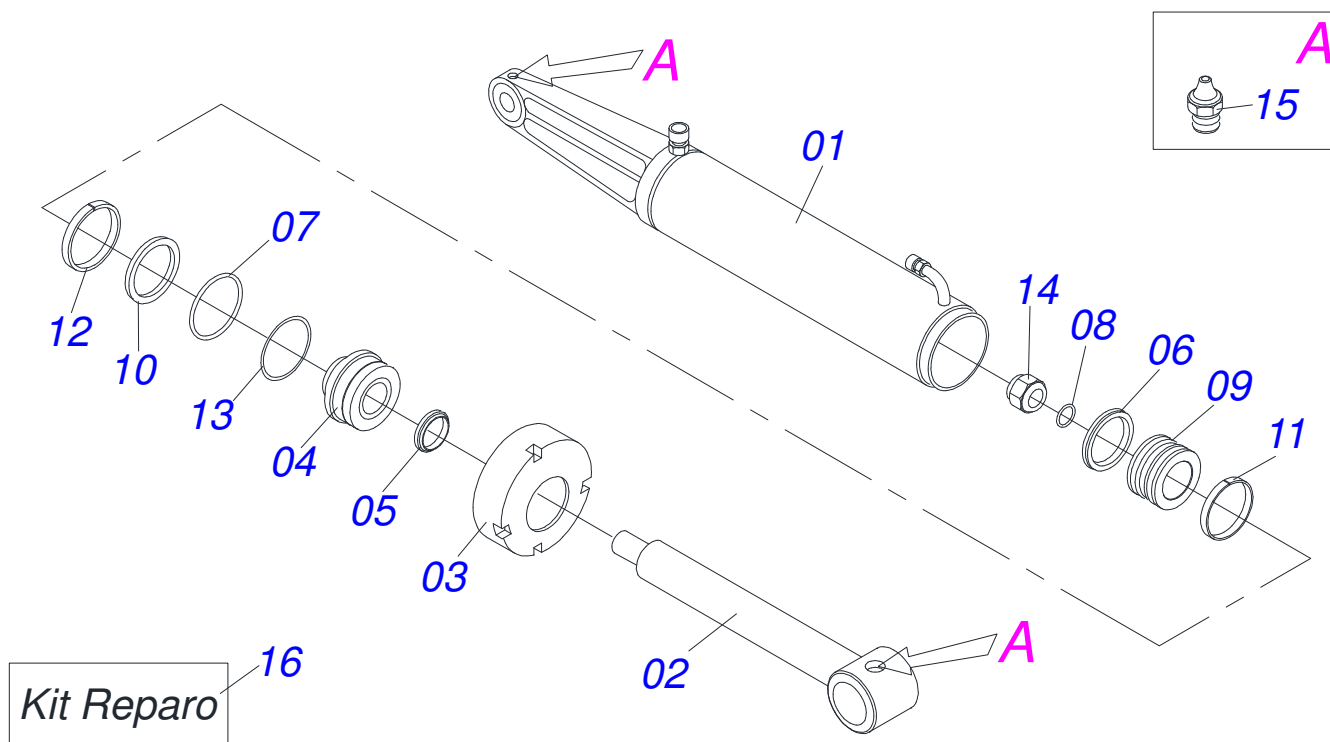

Item	Código	Descrição	
01	0521060113	CAMISA 101,60 X 558	01
02	0511069252	EXTENSOR 50,80 X 771,50	01
03	0502010017	TAMPA MOVEL 101,6	01
04	0502010778	SUPT ANEIS 50,8 X 101,6	01
05	0503010039	ANEL RASPD D-2000 1G24231	01
06	0503010043	GAXETA 3750-3250 B	02
07	0503010338	ANEL O RING 2-342 N 3006-9B 1G04619	01
08	0503010345	ANEL O RING 2-218 N 3006-9B 1G04609	01
09	0502010992	EMBOLO 50,8 X 101,6	01
10	0503010991	GAXETA 1870-2000-375-B 1G17225	01
11	0503010994	ANEL G.E.4 X 3 X 1/2 W2-4000-500 PK	01
12	0503010952	ANEL G.I.2 X3X1/2 W2-2250-500 PK	01
13	0503011061	ANEL BACK-UP 8-342 1G31076	01
14	0503010817	PORCA S. AUTOTRAV C/NYLON 1.1/4 UNF ALTA G.5 ZN	01
15	0503010002	GRAXEIRA 1800	02