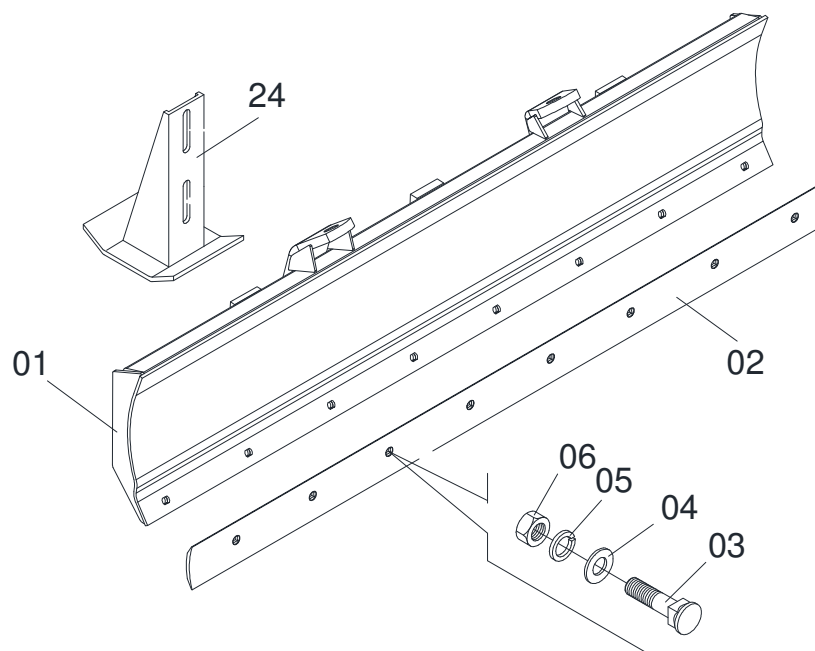

Item	Código	Descrição	
01	0501068001	PORTA RASPADOR 2590 C/FIX P/VARAO	01
02	0622360011	RASPADOR REV 2600	01
03	0501012240	PARAF 5/8 UNC X 2.1/2 CEPQ G.5 ZN	08
04	0501010301	ARRUELA LISA 16 X 29,50 X 3,00 ZN	08
05	0503010027	ARRUELA PRESSAO 5/8 ZN 1K01574	08
06	0503010013	PORCA S. 5/8 UNC G.5 ZN	08