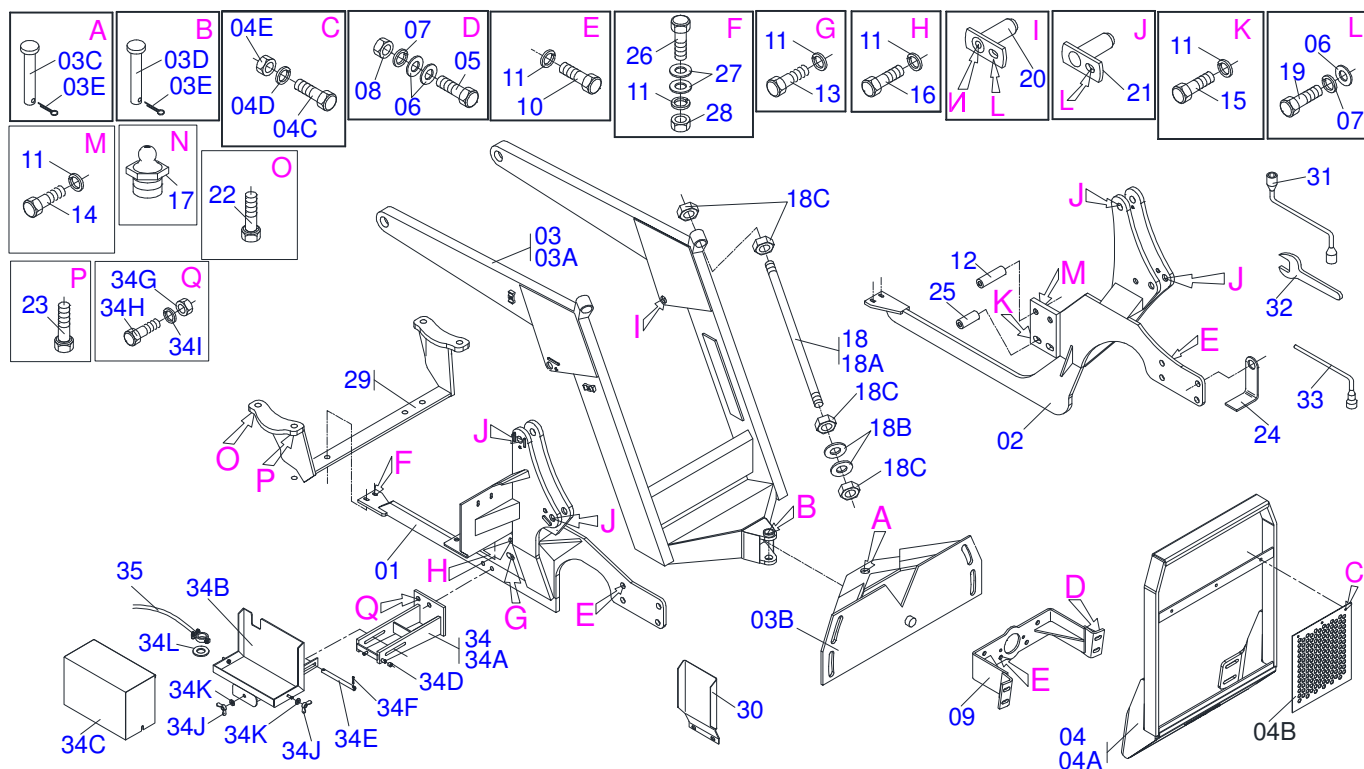

Item	Código	Descrição	
01	0521060077	CHASSI DIR PDNH7630/8030-4 SHT S708	01
02	0521060076	CHASSI ESQ PD NH 7630/8030-4 S-0708	01
03	0501049586	SUPT MOV COMPL PD VTR 1780-4 S-0500	01
03A	0511062616	SUPT MOVEL PD VTR 12/15/1780-4	01
03B	0501062637	SUPT REGD 5/8 PD 2600	01
03C	0521010618	EIXO JUNCAO 37,50 X 220 V 880-4 ZN	01
03D	0521010612	EIXO JUNCAO 37,50 X 100 PAM 900 ZN	01
03E	0503010010	CONTRAPINO 1/4 X 2.1/2	02
04	0501041796	GUIA SUPT MOV ALTA COMP8060-4/880-4	01
04.	0511046439	GUIA SUPT MOV BAIXA PD COMPL S-1107	01
04.A	0511069391	GUIA SUPT MOVEL PD VTR BM 100-4	01
04A	0501063133	GUIA SUPT MOVEL V 880/980-4	01
04B	0501014687	TELA 700 X 790	01
04C	0503010751	PARAF 3/8 UNC X 1.1/4 C S G.5 ZN	03
04D	0501010984	ARRUELA LISA 10,50 X 27 X 3,00 ZN	03
04E	0501011338	PORCA 3/8 NC Q (PESADA) ZN	03
05	0503010233	PARAF 5/8 UNC X 2.1/2 C S G.5 ZN	06
06	0501012140	ARRUELA LISA 16,50 X 40 X 4,00 ZN	14
07	0503010027	ARRUELA PRESSAO 5/8 ZN 1K01574	06
08	0503010013	PORCA S. 5/8 UNC G.5 ZN	06
09	0521060078	SUPT BOMBA GUIA SUPT MOV NH 7630-4	01
10	0503013110	PARAF M20 X 2,5 X 50 C S 10.9 ZN	12
11	0503010023	ARRUELA PRESSAO 3/4 ZN 1K01584	06
12	0561010487	LUVA 22,23 X 44,45 X 137	02
13	0503013103	PARAF M20 X 2,5 X 90 C S 10.9 ZN	02
14	0503015049	PARAF M20 X 2,5 X 190 C S 10.9 ZN	02
15	0503013090	PARAF M20 X 2,5 X 100 C S 10.9 ZN	02
16	0503013365	PARAF M20 X 2,5 X 140 C S 10.9 ZN	02
17	0503010002	GRAXEIRA 1800	02
18	0501049588	VARAO 1.1/4 NC X 1640 PD VTR 1780	02
18A	0521018624	VARAO 1.1/4 X 1640	01
18B	0502012180	ARRUELA CONICA PD	02
18C	0501010087	PORCA 1.1/4 UNC 7FPP (SEXT.2) ZN	04