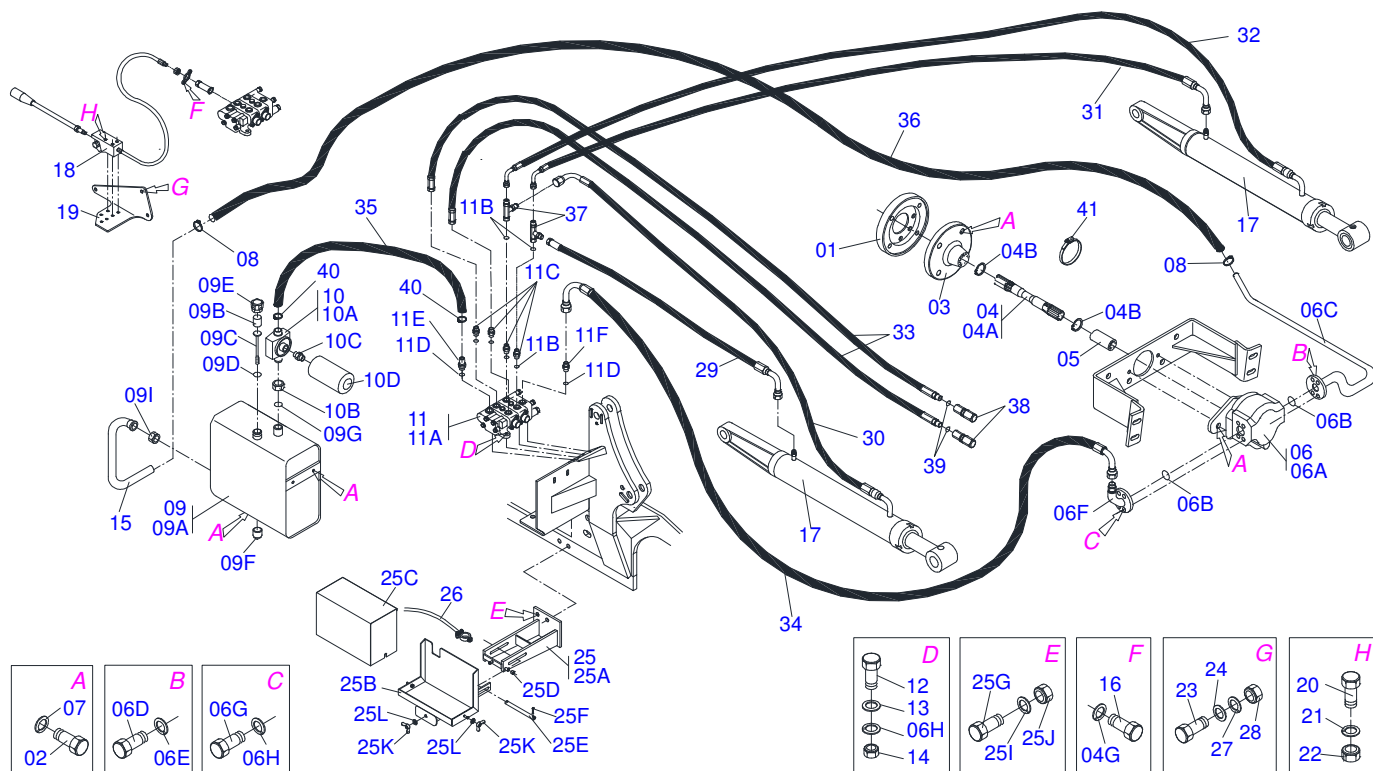

Item	Código	Descrição	
01	0551019179	ADAPTAD FLANGE NH7630-4 S1107	01
02	0503050056	FLANGE ACOPL 117,50 X 45 ESTR 1.1/8	01
03	0503050056	FLANGE ACOPL 117,50 X 45 ESTR 1.1/8	01
04	0501058599	EIXO 787X1.1/8ESTRX1.1/8 30G C/ANEL	01
05	0503030838	LUVA ACOPL 1.1/8 X 61 ESTR	01
06	0511047396	BOMBA COMPL C/DUTO NH 7630/8030	01
06A	0503061770	BOMBA B31 SAE B 2P 12Z MARRUCCI	01
06B	0503010173	ANEL O RING 2-220 N 3006-9B	02
06C	0521060103	DUTO SUCCAO BOMBA PD NH8030-4	01
06D	0503010355	PARAF 7/16 UNC X 1 C S G.2 ZN	04
06E	0503010180	ARRUELA PRESSAO 7/16 ZN 1K01546	04
06F	0501069661	DUTO PRESSAO BOMBA PD/PCA MF275MBTL	01
06G	0503010237	PARAF 3/8 UNC X 1 C S G.5 ZN	04
06H	0503010025	ARRUELA PRESSAO 3/8 ZN 1K01527	04
07	0511017302	ARRUELA LISA 13,50 X 32,50 X 3,0 ZN	05
08	0503010243	ABRAC 1.1/2 A 2 38-51 LARG. 9MM 1G	04
09	0501049879	RESERVATORIO OLEO COMPL PD TM 120-4	01
09A	0511063248	RESERVATORIO OLEO NH TM 120-4	01
09B	0503030044	ELEM FILTRANTE AR PD CBT	01
09C	0501060795	SUPT REGD MANCAL GR	01
09D	0503010185	ANEL O RING 2-221 N 3006-9B	01
09E	0502020472	CORPO TAMPA TANQUE PD SHT	01
09F	0503031604	BUJAO 1/2 BSP X 17	01
09G	0503010046	ANEL O RING 2-216 N 3006-9B	01
09H	0501016309	PORCA R2 UNC 16 FPP X SEXT 2.5/16	01
10	0501041108	FILTRO RETORNO MAIOR COMPL	01
10A	0502050002	CABCT FILTRO RETORNO	01
10B	0501010594	PORCA 1 BSP S 1.5/8 ZN	01
10C	0501010159	PLACA RED.100 X 10,5 C/ENCAIXE (AR)	01
10D	0503010183	FILTRO RETORNO TF PS-012H (HIB5802)	01
11	0511046500	CD 1/2 C/FIXD ALAV COMPL SAUER SHT	01
11A	0503061714	CD 1/2 S/FIXD ALAV SAUER	01
11B	0503010045	ANEL O RING 2-116 N 3006-9B 1G05420	06