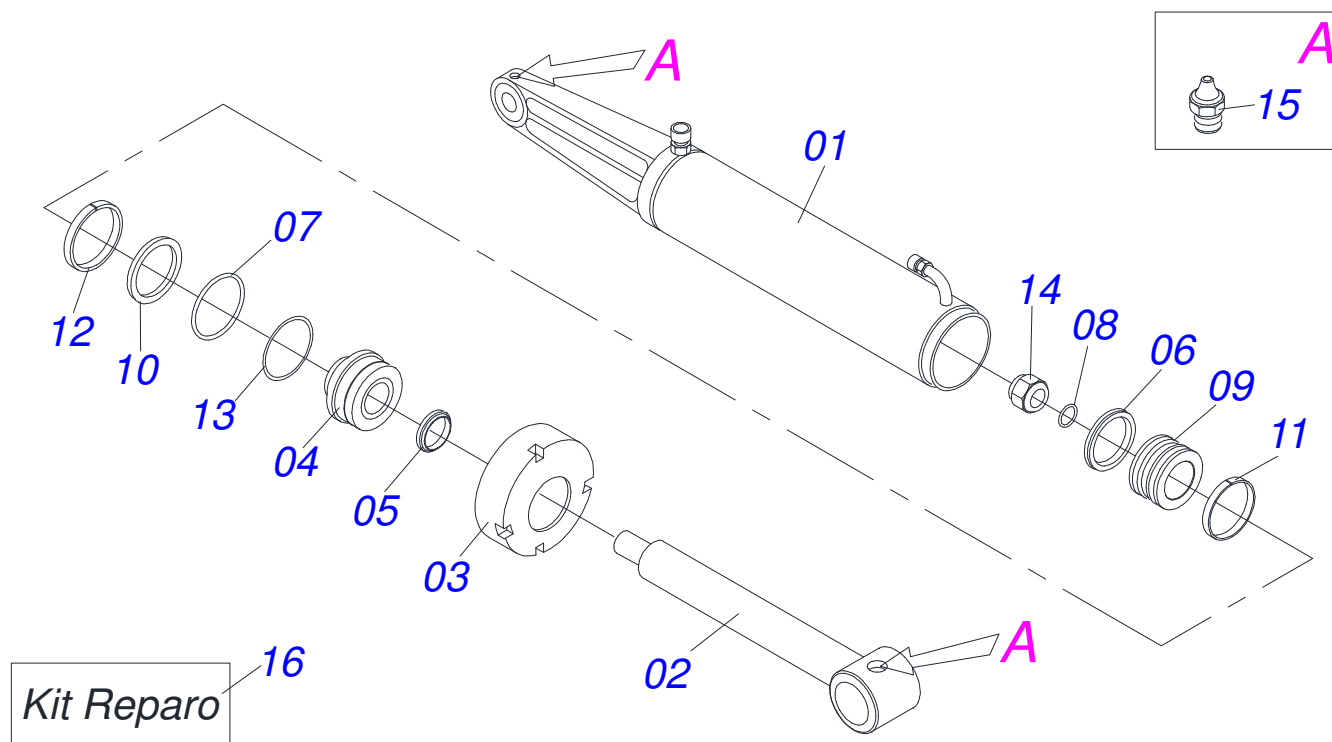

Item	Código	Descrição	
01	0521060113	CAMISA 101,60 X 558	01
02	0511069252	EXTENSOR 50,80 X 771,50	01
03	0502010017	TAMPA MOVEL 101,6	01
04	0502010778	SUPT ANEIS 50,8 X 101,6	01
05	0503010039	ANEL RASPD D-2000 1G24231	01
06	0503010043	GAXETA 3750-3250 B	02
07	0503010338	ANEL O RING 2-342 N 3006-9B 1G04619	01
08	0503010345	ANEL O RING 2-218 N 3006-9B 1G04609	01
09	0502010992	EMBOLO 50,8 X 101,6	01
10	0503010991	GAXETA 1870-2000-375-B 1G17225	01
11	0503010994	ANEL G.E.4 X 3 X 1/2 W2-4000-500 PK	01
12	0503010952	ANEL G.I.2 X3X1/2 W2-2250-500 PK	01
13	0503011061	ANEL BACK-UP 8-342 1G31076	01
14	0503010817	PORCA S. AUTOTRAV C/NYLON 1.1/4 UNF ALTA G.5 ZN	01
15	0503010002	GRAXEIRA 1800	02