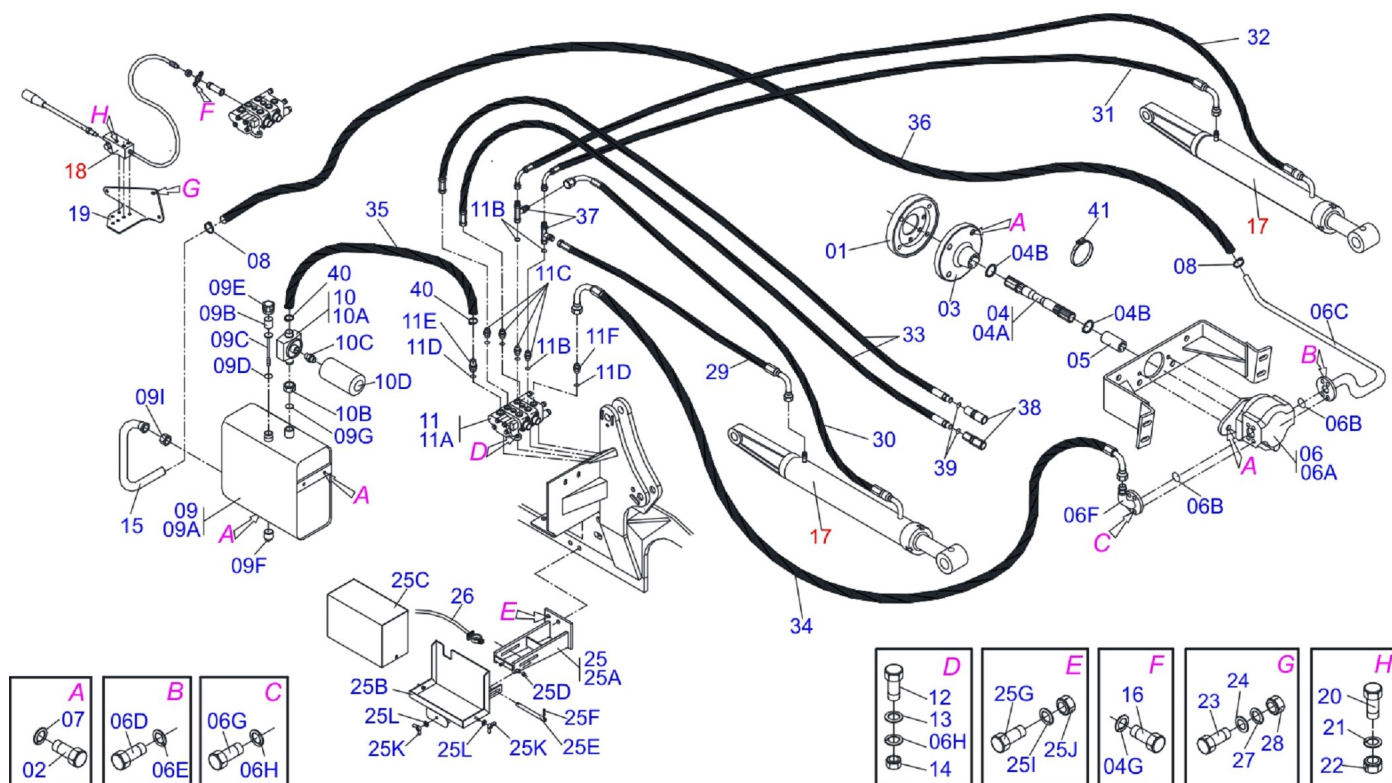

Item	Código	Descrição	
00	0909093167	CIRC.HIDR.PDNH 6020/40-4 SHT S-0708	
01	0551019179	ADAPTAD FLANGE NH7630-4 S1107	01
02	0501010161	PARAF 1/2 UNC X 1.1/4 C S G.2 ZN	08
03	0503050056	FLANGE ACOPL 117,50 X 45 ESTR 1.1/8	01
04	0501058274	EIXO 778X1.1/8ESTRX1.1/8 30G C/ANEL	01
05	0503030838	LUVA ACOPL 1.1/8 X 61 ESTR	01
06	0511047396	BOMBA COMPL C/DUTO NH 7630/8030	01
06A	0503061770	BOMBA B31 SAE B 2P 12Z MARRUCCI	01
06B	0503010173	ANEL O RING 2-220 N 3006-9B	02
06C	0521060103	DUTO SUCCAO BOMBA PD NH8030-4	01
06D	0503010355	PARAF 7/16 UNC X 1 C S G.2 ZN	04
06E	0503010180	ARRUELA PRESSAO 7/16 ZN 1K01546	04
06F	0501069661	DUTO PRESSAO BOMBA PD/PCA MF275MBTL	01
06G	0503010237	PARAF 3/8 UNC X 1 C S G.5 ZN	04
06H	0503010025	ARRUELA PRESSAO 3/8 ZN 1K01527	04
07	0511017302	ARRUELA LISA 13,50 X 32,50 X 3,0 ZN	05
08	0503010243	ABRAC 1.1/2 A 2 38-51 LARG. 9MM 1G	04
09	0501049879	RESERVATORIO OLEO COMPL PD TM 120-4	01
09A	0511063248	RESERVATORIO OLEO NH TM 120-4	01
09B	0503030044	ELEM FILTRANTE AR	01
09C	0501060795	SUPT REGD MANCAL GR	01
09D	0503010185	ANEL O RING 2-221 N 3006-9B	01
09E	0502020472	CORPO TAMPA TANQUE	01
09F	0503031604	BUJAO 1/2 BSP X 17	01
09G	0503010046	ANEL O RING 2-216 N 3006-9B	01
09H	0501016309	PORCA R2 UNC 16 FPP X SEXT 2.5/16	01
10	0501041108	FILTRO RETORNO MAIOR COMPL	01
10A	0502050002	CABCT FILTRO RETORNO	01
10B	0501010594	PORCA 1 BSP S 1.5/8 ZN	01
10C	0501010159	PLACA RED.100 X 10,5 C/ENCAIXE (AR)	01
10D	0503010183	FILTRO RETORNO TF PS-012H (HIB5802)	01
11	0511046500	CD 1/2 C/FIXD ALAV COMPL SAUER SHT	01
11A	0503061714	CD 1/2 S/FIXD ALAV SAUER	01