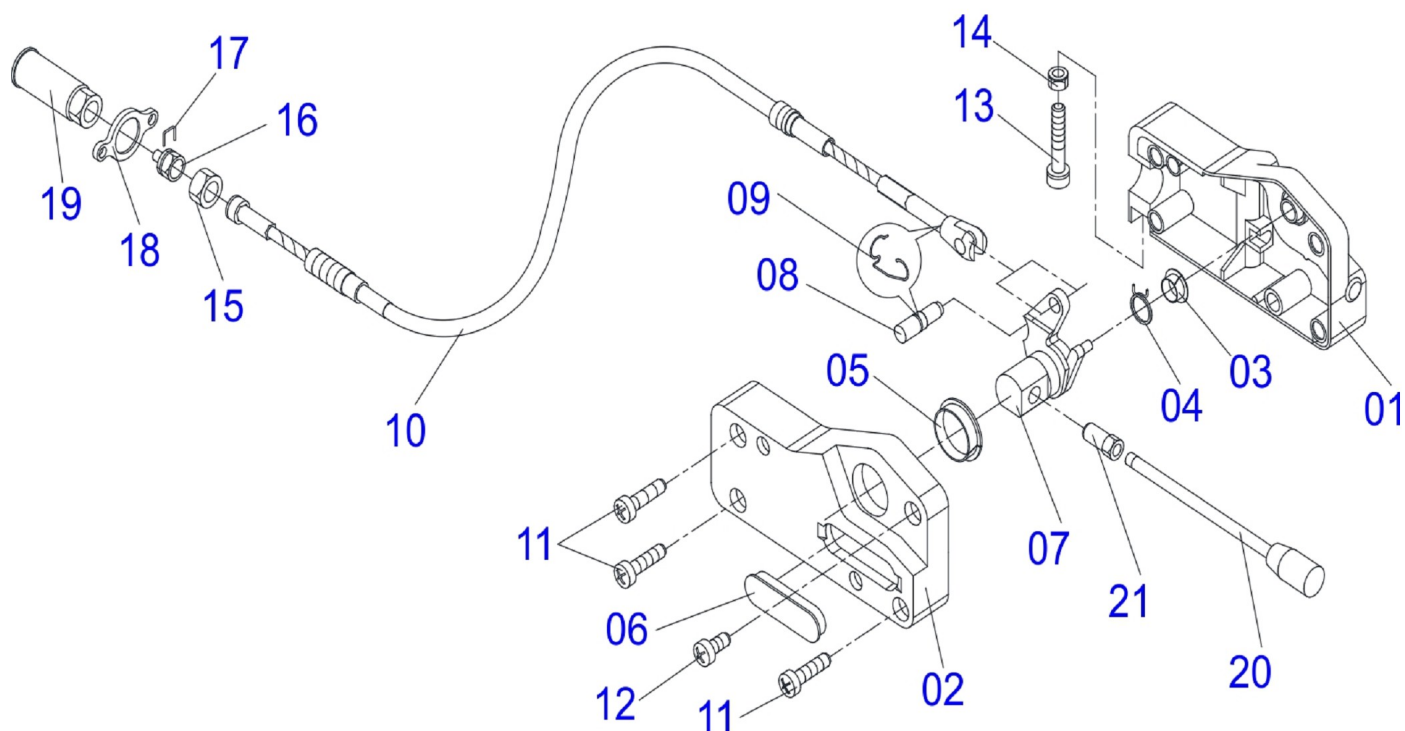

Item	Código	Descrição	
01	0503015516	LATERAL DIREITA	01
02	0503015517	LATERAL ESQUERDA	01
03	0503015518	LUVA MENOR	01
04	0503015519	MOLA	01
05	0503015520	LUVA GUIA	01
06	0503015521	TAMPA	01
07	0503015522	ARTICULADOR	01
08	0503015523	EIXO TRAVA	01
09	0503015524	TRAVA	01
10	0503015525	CABO ACO 1000	01
11	0503015533	PARAF 5/32 X UNF 36FPP X 1 CC	03
12	0503015534	PARAF 5/32 X UNF 36FPP X 1/2 CC	01
13	0503015535	PARAF ALLEN M6 X 45 X 1 CCSI	01
14	0503015536	PORCA AUTFR M6 X 1	01
15	0503015543	PORCA M6 X 1,5 BAIXA	01
16	0503015537	FIXADOR CABO	01
17	0503015538	TRAVA PORCA	01
18	0503015539	PRENDEDOR	01
19	0503015540	EXTENSOR	01
20	0503015541	ALAVANCA	01
21	0503015542	FIXADOR ALAVANCA	01