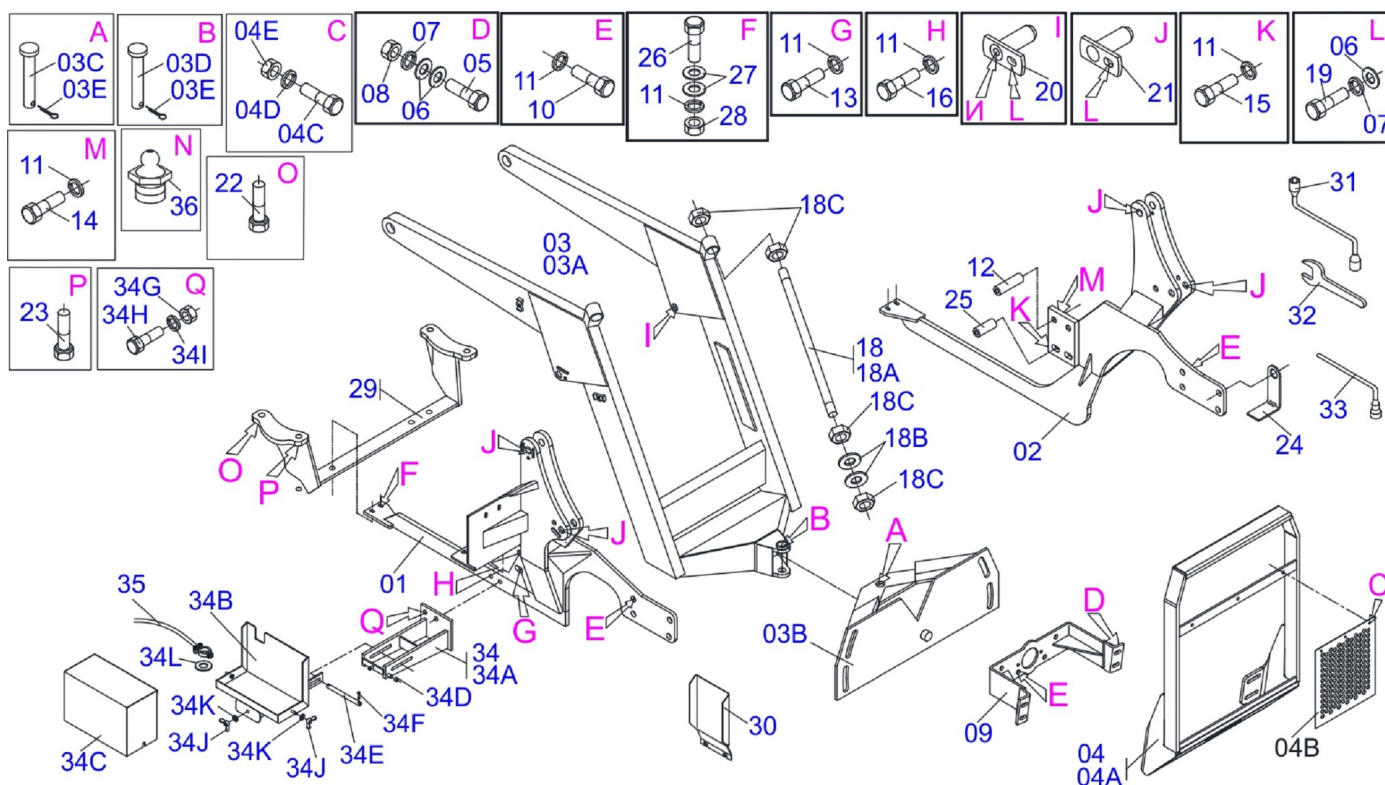

CATÁLOGO DE PEÇAS

PLAINAS DIANTEIRAS

PD FORD NH 6020/6040-4 SHT
S-0708

Código: 0501091438

Série: S-0708

Revisão: JULHO/08

PEÇAS ORIGINAIS
TATU

INDICE

0909093161	PD NH 6020/6040-4 SHT S-0708	1
0909093167	CIRC.HIDR.PDNH 6020/40-4 SHT S-0708	2
0511047417	CIL H 50,80 X 101,60 X 1150 X 440	3
0503015050	CABO AÇION 1000 COMANDO CH100	4

ATENÇÃO: IMPORTANTE

A MARCHESAN S.A. RESERVA O DIREITO DE APERFEIÇOAR E/ OU ALTERAR AS CARACTERÍSTICAS TÉCNICAS DE SEUS PRODUTOS, SEM A OBRIGAÇÃO DE ASSIM PROCEDER COM OS JÁ COMERCIALIZADOS E SEM CONHECIMENTO PRÉVIO DA REVENDA OU DO CONSUMIDOR.

Item	Código	Descrição	
01	0521060113	CAMISA 101,60 X 558	01
02	0511069252	EXTENSOR 50,80 X 771,50	01
03	0502010017	TAMPA MOVEL 101,6	01
04	0502010778	SUPT ANEIS 50,8 X 101,6	01
05	0503010039	ANEL RASPD D-2000 1G24231	01
06	0503010043	GAXETA 3750-3250 B	02
07	0503010338	ANEL O RING 2-342 N 3006-9B 1G04619	01
08	0503010345	ANEL O RING 2-218 N 3006-9B 1G04609	01
09	0502010992	EMBOLO 50,8 X 101,6	01
10	0503010991	GAXETA 1870-2000-375-B 1G17225	01
11	0503010994	ANEL G.E.4 X 3 X 1/2 W2-4000-500 PK	01
12	0503010952	ANEL G.I.2 X3X1/2 W2-2250-500 PK	01
13	0503011061	ANEL BACK-UP 8-342 1G31076	01
14	0503010817	PORCA AUTOFREN 1.1/4 NF ALTA	01
15	0503010002	GRAXEIRA 1800	02