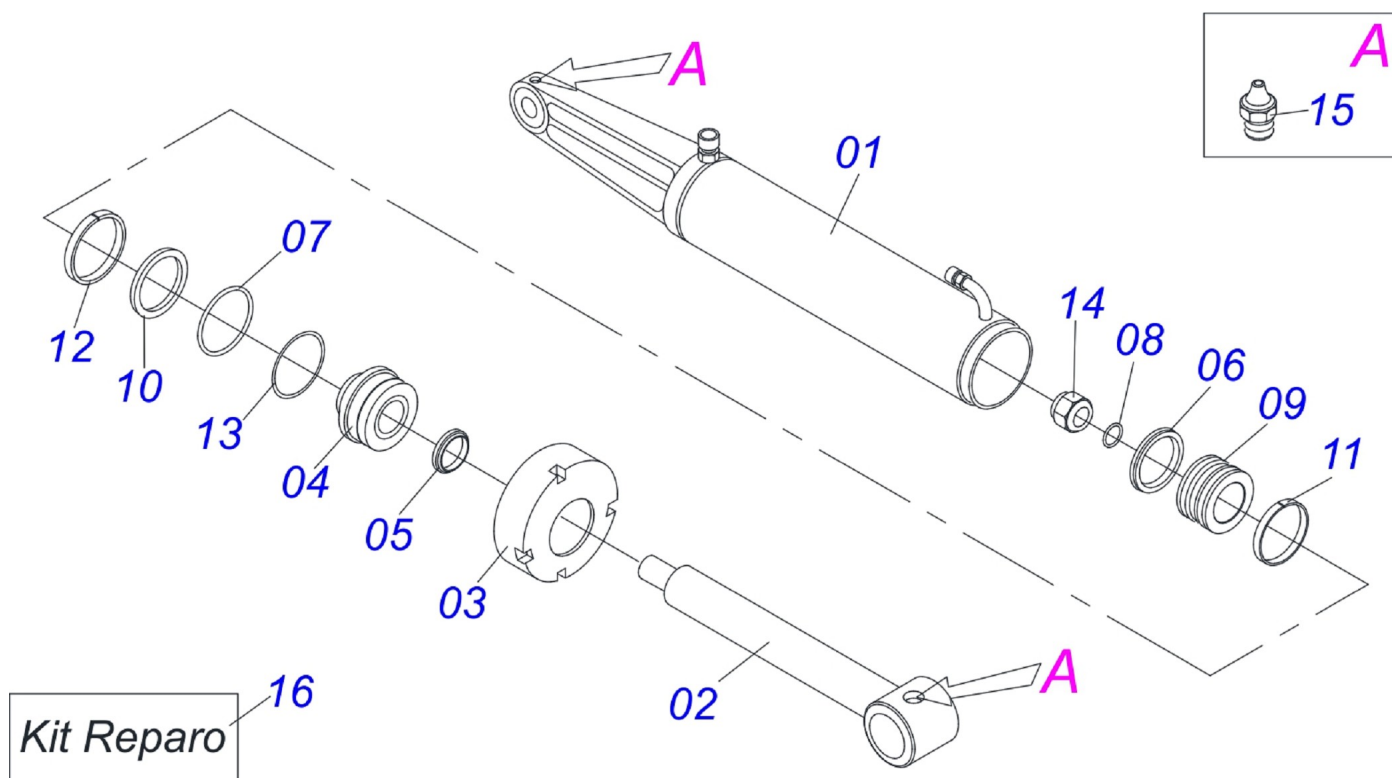

Item	Código	Descrição	
01	0521060113	CAMISA 101,60 X 558	01
02	0511069252	EXTENSOR 50,80 X 771,50	01
03	0502010017	TAMPA MOVEL 101,6	01
04	0502010778	SUPT ANEIS 50,8 X 101,6	01
05	0503010039	ANEL RASPD D-2000 1G24231	01
06	0503010043	GAXETA 3750-3250 B	02
07	0503010338	ANEL O RING 2-342 N 3006-9B 1G04619	01
08	0503010345	ANEL O RING 2-218 N 3006-9B 1G04609	01
09	0502010992	EMBOLO 50,8 X 101,6	01
10	0503010991	GAXETA 1870-2000-375-B 1G17225	01
11	0503010994	ANEL G.E.4 X 3 X 1/2 W2-4000-500 PK	01
12	0503010952	ANEL G.I.2 X3X1/2 W2-2250-500 PK	01
13	0503011061	ANEL BACK-UP 8-342 1G31076	01
14	0503010817	PORCA AUTOFREN 1.1/4 NF ALTA	01
15	0503010002	GRAXEIRA 1800	02