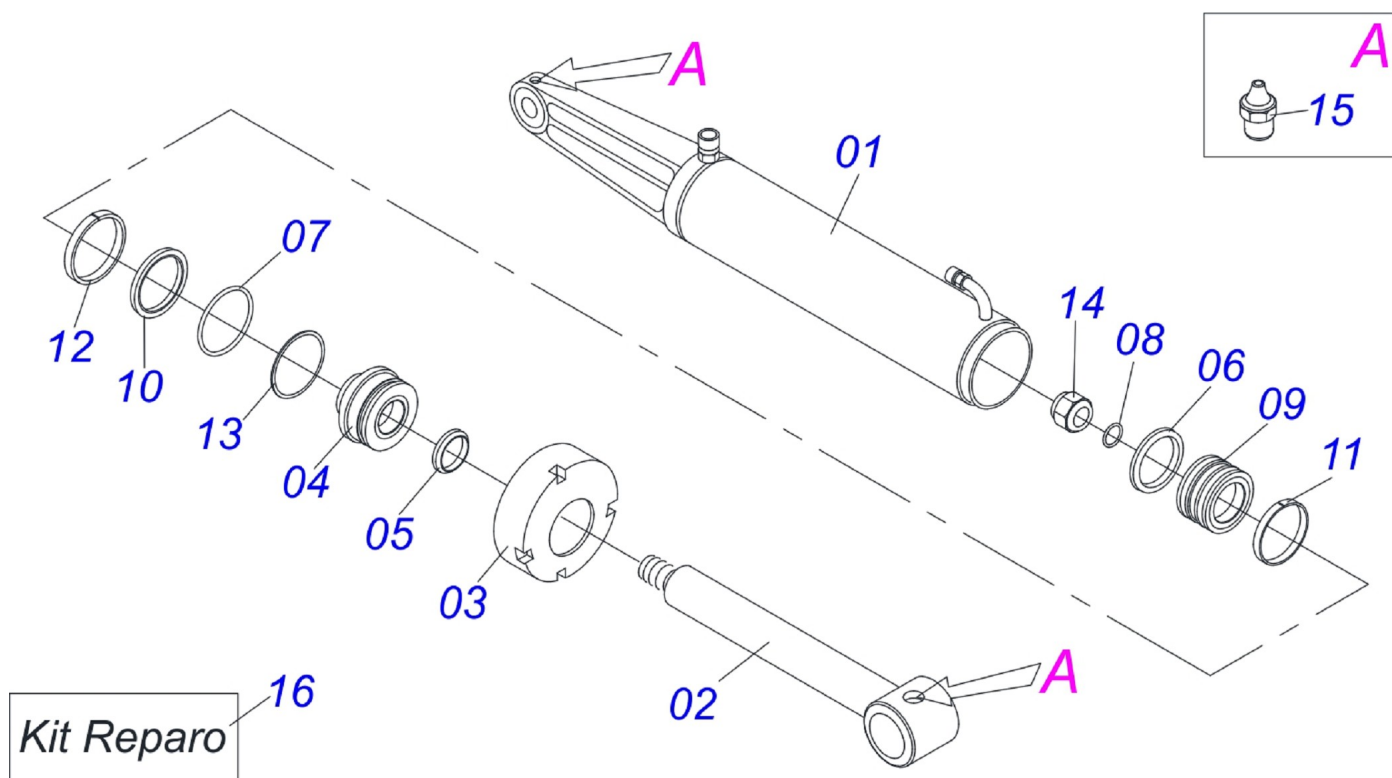

Item	Código	Descrição	QT
01	0521060114	CAMISA 101,60 X 590	01
02	0501068966	EXTENSOR CIL H 50,80 X 648	01
03	0502010017	TAMPA MOVEL 101,6	01
04	0502010778	SUPT ANEIS 50,8 X 101,6	01
05	0503010039	ANEL RASPD D-2000 1G24231	01
06	0503010043	GAXETA 3750-3250 B	02
07	0503010338	ANEL O RING 2-342 N 3006-9B 1G04619	01
08	0503010345	ANEL O RING 2-218 N 3006-9B 1G04609	01
09	0502010992	EMBOLO 50,8 X 101,6	01
10	0503010991	GAXETA 1870-2000-375-B 1G17225	01
11	0503010994	ANEL G.E.4 X 3 X 1/2 W2-4000-500 PK	01
12	0503010952	ANEL G.I.2 X3X1/2 W2-2250-500 PK	01
13	0503011061	ANEL BACK-UP 8-342 1G31076	01
14	0503010817	PORCA AUTOFREN 1.1/4 NF ALTA	01
15	0503010002	GRAXEIRA 1800	01