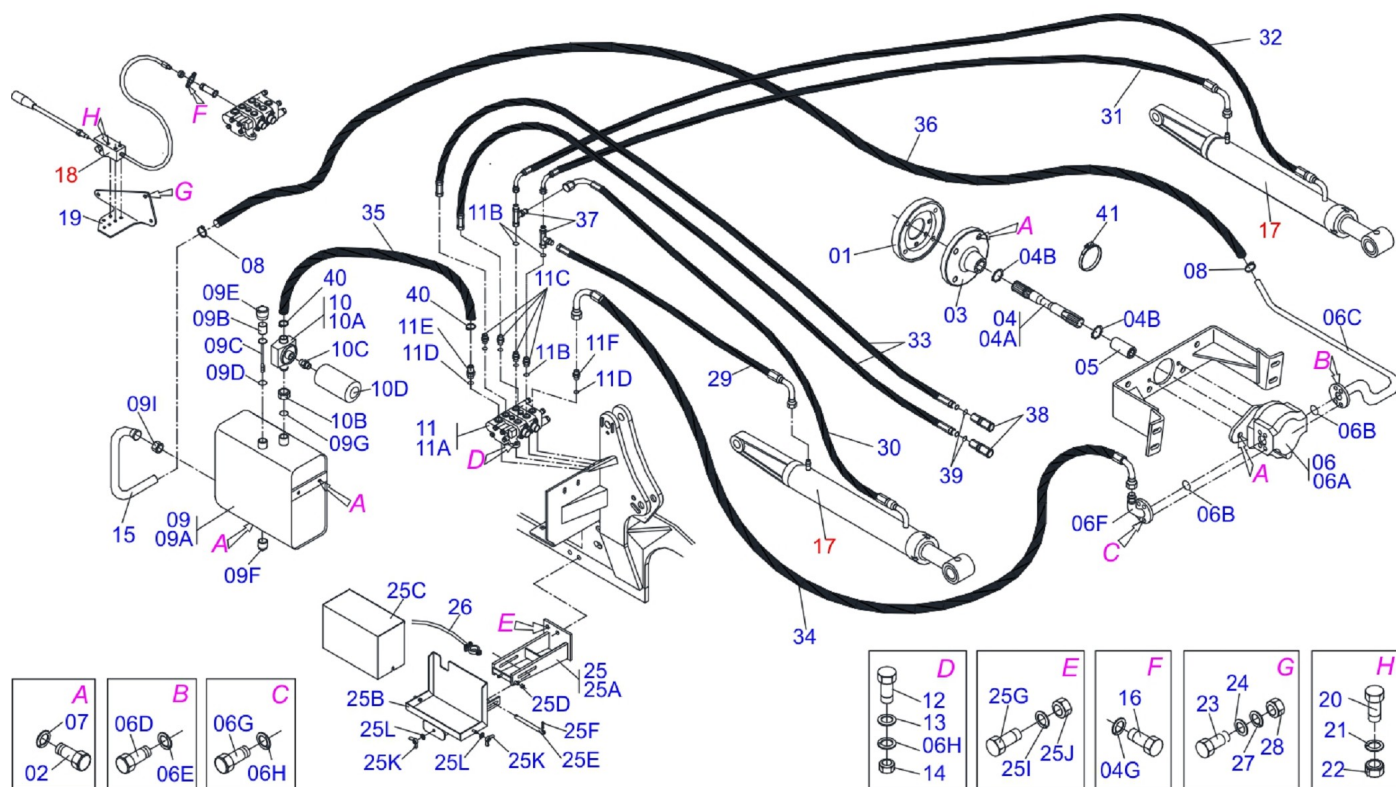

Item	Código	Descrição	QT
01	0551019179	ADAPTAD FLANGE NH7630-4 S1107	01
02	0501010161	PARAF 1/2 UNC X 1.1/4 C S G.2 ZN	10
03	0503050056	FLANGE ACOPL 117,50 X 45 ESTR 1.1/8	01
04	0501058245	EIXO 527X1.1/8 ESTX1.1/8-30G C/ANEL	01
04A	0511069684	EIXO 527 X 1.1/8 ESTR X 1.1/8-30G	01
04B	0503010174	ANEL RET P/EIXO 501028	02
05	0503030838	LUVA ACOPL 1.1/8 X 61 ESTR	01
06	0511047396	BOMBA COMPL C/DUTO NH 7630/8030	01
06A	0503061770	BOMBA B31 SAE B 2P 12Z MARRUCCI	01
06B	0503010173	ANEL O RING 2-220 N 3006-9B	02
06C	0521060103	DUTO SUCCAO BOMBA PD NH8030-4	01
06D	0503010355	PARAF 7/16 UNC X 1 C S G.2 ZN	04
06E	0503010180	ARRUELA PRESSAO 7/16 ZN 1K01546	04
06F	0501069661	DUTO PRESSAO BOMBA PD/PCA MF275MBTL	01
06G	0503010237	PARAF 3/8 UNC X 1 C S G.5 ZN	04
06H	0503010025	ARRUELA PRESSAO 3/8 ZN 1K01527	04
07	0511017302	ARRUELA LISA 13,50 X 32,50 X 3,0 ZN	04
08	0503010243	ABRAC 1.1/2 A 2 38-51 LARG. 9MM 1G	02
09	0501049879	RESERVATORIO OLEO COMPL PD TM 120-4	01
09A	0511063248	RESERVATORIO OLEO NH TM 120-4	01
09B	0503030044	ELEM FILTRANTE AR	01
09C	0501060975	MEDIDOR OLEO 155 PD CBT,V,MF,FORD	01
09D	0503010185	ANEL O RING 2-221 N 3006-9B	01
09E	0502020472	CORPO TAMPA TANQUE	01
09F	0503031604	BUJAO 1/2 BSP X 17	01
09G	0503010046	ANEL O RING 2-216 N 3006-9B	01
09H	0501016309	PORCA R2 UNC 16 FPP X SEXT 2.5/16	01
10	0501041108	FILTRO RETORNO MAIOR COMPL	01
10A	0502050002	CABCT FILTRO RETORNO	01
10B	0501010594	PORCA 1 BSP S 1.5/8 ZN	01
10C	0501010159	PLACA RED.100 X 10,5 C/ENCAIXE (AR)	01
10D	0503010183	FILTRO RETORNO TF PS-012H (HIB5802)	01
11	0511046500	CD 1/2 C/FIXD ALAV COMPL SAUER SHT	01