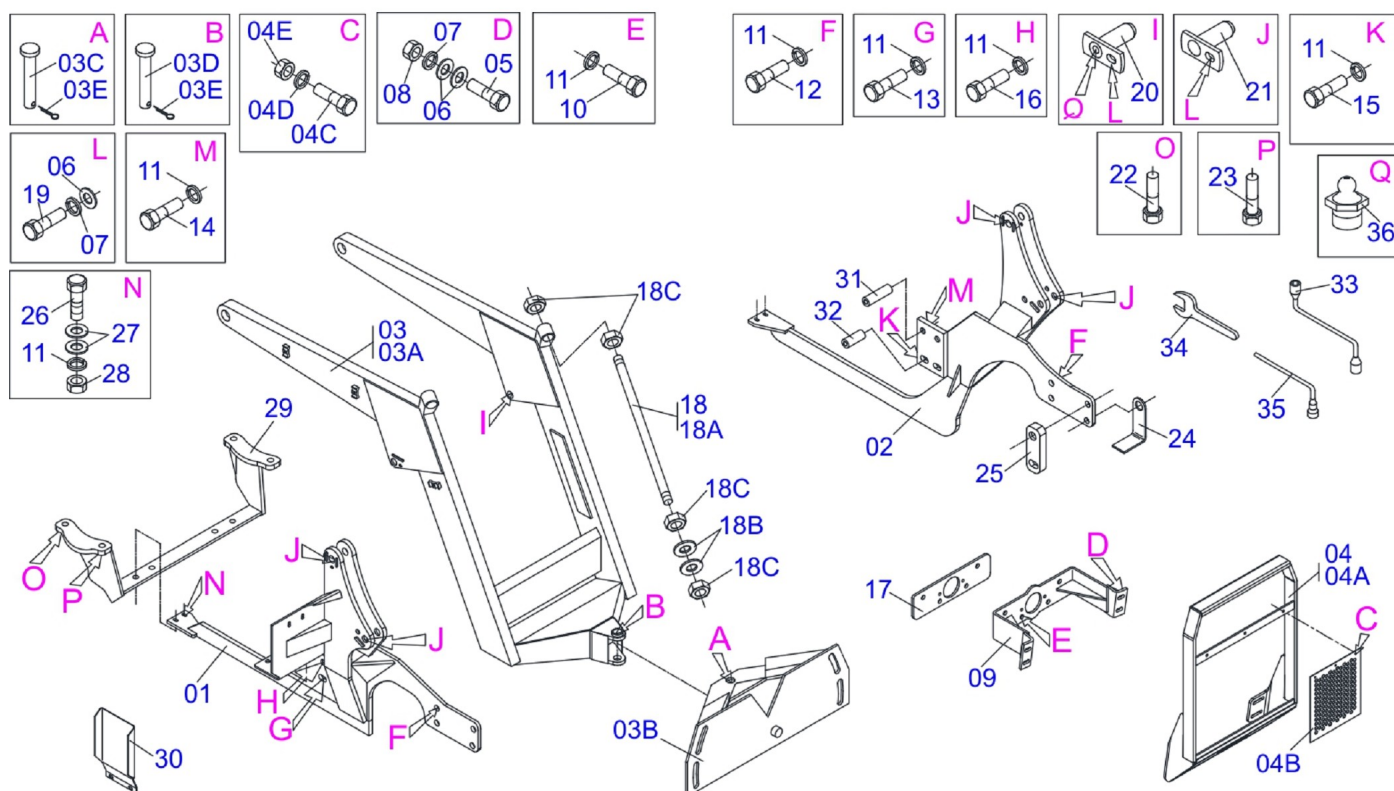

CATÁLOGO DE PEÇAS

PLAINAS DIANTEIRAS

PD FORD NH 7630-4 SHT S-0708

Código: 0501091435

Série: S-0708

Revisão: JULHO/08

PEÇAS ORIGINAIS
TATU

INDICE

0909093089	PD NH 7630-4 SHT S-0708	1
0909093166	CIRC. HIDR. PD NH 7630-4 SHT S-0708	2
0511047395	CIL H 50,8 X 101,6 X 1028 X 472	3
0503014597	CABO AÇION 2000 COMAND C/ALAV CH100	4

ATENÇÃO: IMPORTANTE

A MARCHESAN S.A. RESERVA O DIREITO DE APERFEIÇOAR E/ OU ALTERAR AS CARACTERÍSTICAS TÉCNICAS DE SEUS PRODUTOS, SEM A OBRIGAÇÃO DE ASSIM PROCEDER COM OS JÁ COMERCIALIZADOS E SEM CONHECIMENTO PRÉVIO DA REVENDA OU DO CONSUMIDOR.

Item	Código	Descrição	QT
01	0521060114	CAMISA 101,60 X 590	01
02	0501068966	EXTENSOR CIL H 50,80 X 648	01
03	0502010017	TAMPA MOVEL 101,6	01
04	0502010778	SUPT ANEIS 50,8 X 101,6	01
05	0503010039	ANEL RASPD D-2000 1G24231	01
06	0503010043	GAXETA 3750-3250 B	02
07	0503010338	ANEL O RING 2-342 N 3006-9B 1G04619	01
08	0503010345	ANEL O RING 2-218 N 3006-9B 1G04609	01
09	0502010992	EMBOLO 50,8 X 101,6	01
10	0503010991	GAXETA 1870-2000-375-B 1G17225	01
11	0503010994	ANEL G.E.4 X 3 X 1/2 W2-4000-500 PK	01
12	0503010952	ANEL G.I.2 X3X1/2 W2-2250-500 PK	01
13	0503011061	ANEL BACK-UP 8-342 1G31076	01
14	0503010817	PORCA AUTOFREN 1.1/4 NF ALTA	01
15	0503010002	GRAXEIRA 1800	01