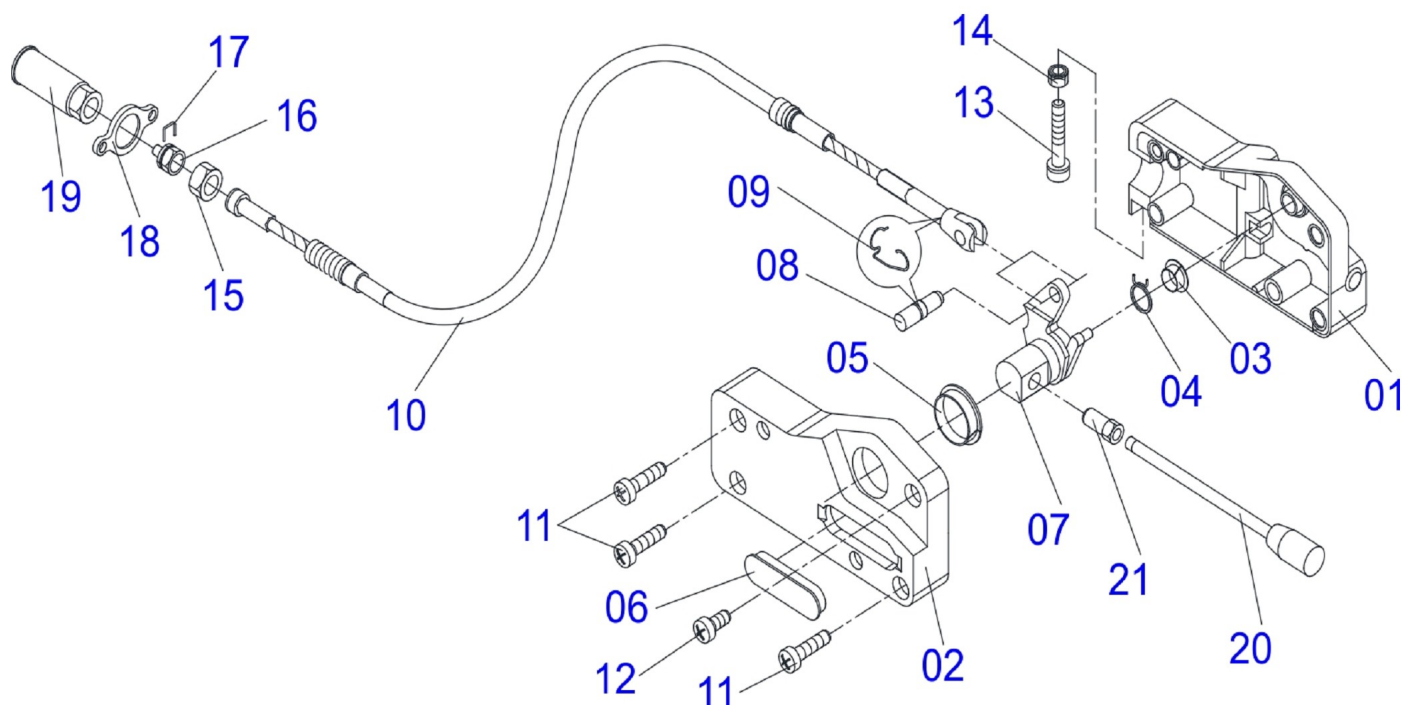

Item	Código	Descrição	QT
01	0521060114	CAMISA 101,60 X 590	01
02	0501068966	EXTENSOR CIL H 50,80 X 648	01
03	0502010017	TAMPA MOVEL 101,6	01
04	0502010778	SUPT ANEIS 50,8 X 101,6	01
05	0503010039	ANEL RASPD D-2000 1G24231	01
06	0503010043	GAXETA 3750-3250 B	02
07	0503010338	ANEL O RING 2-342 N 3006-9B 1G04619	01
08	0503010345	ANEL O RING 2-218 N 3006-9B 1G04609	01
09	0502010992	EMBOLO 50,8 X 101,6	01
10	0503010991	GAXETA 1870-2000-375-B 1G17225	01
11	0503010994	ANEL G.E.4 X 3 X 1/2 W2-4000-500 PK	01
12	0503010952	ANEL G.I.2 X3X1/2 W2-2250-500 PK	01
13	0503011061	ANEL BACK-UP 8-342 1G31076	01
14	0503010817	PORCA AUTOFREN 1.1/4 NF ALTA	01
15	0503010002	GRAXEIRA 1800	01