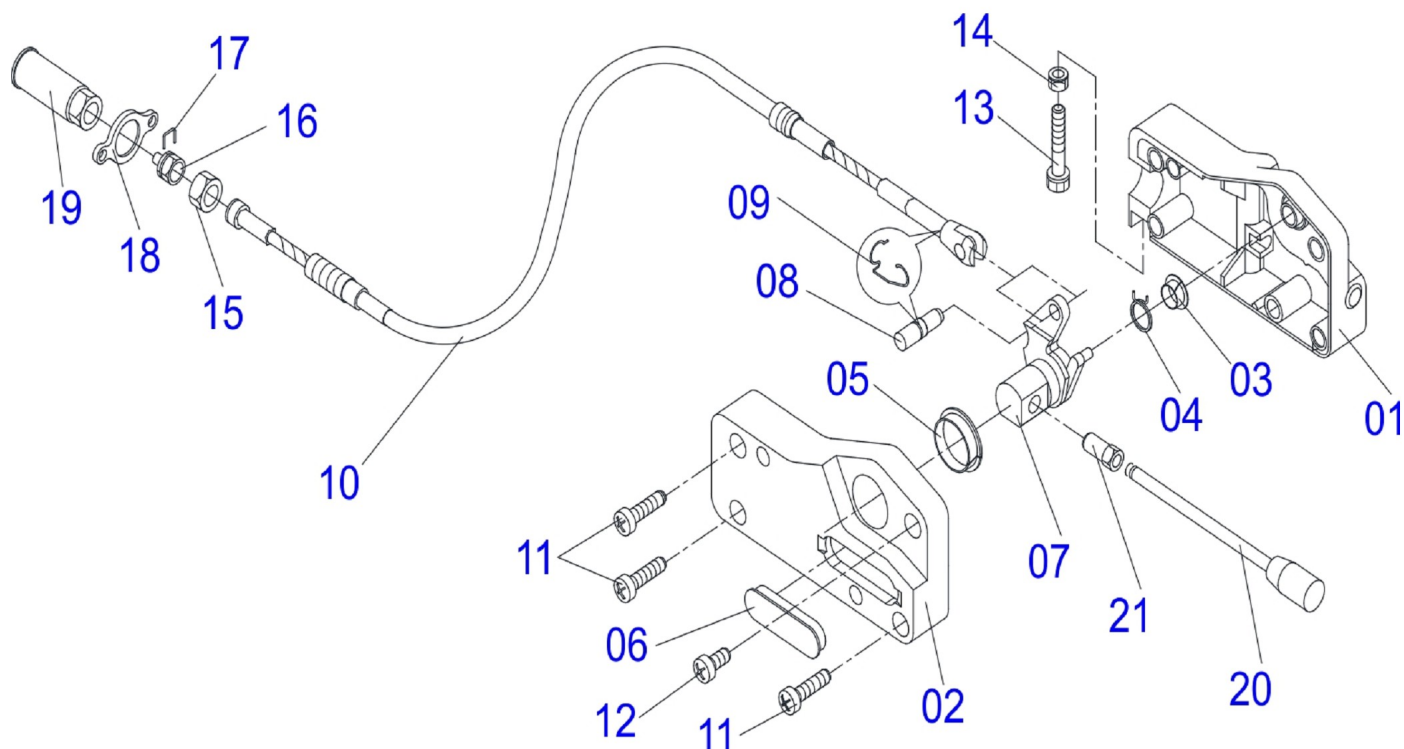

Item	Código	Descrição	
00	0501040161	CIL H 50,8 X 101,6 X 1028 X 472 DIR	
00A	0501040162	CIL H 50,8 X 101,6 X 1028 X 472 ESQ	
01	0501063658	CAMISA 101,6 X 472 DIR	01
01A	0501063659	CAMISA 101,6 X 472 ESQ	01
02	0501068966	EXTENSOR CIL H 50,80 X 648	01
03	0502010017	TAMPA MOVEL 101,6	01
04	0502010778	SUPT ANEIS 50,8 X 101,6	01
05	0503010039	ANEL RASPD D-2000 1G24231	01
06	0503010991	GAXETA 1870-2000-375-B 1G17225	01
07	0503010952	ANEL G.I.2 X3X1/2 W2-2250-500 PK	01
08	0503011061	ANEL BACK-UP 8-342 1G31076	01
09	0503010338	ANEL O RING 2-342 N 3006-9B 1G04619	01
10	0503010345	ANEL O RING 2-218 N 3006-9B 1G04609	01
11	0502010992	EMBOLO 50,8 X 101,6	01
12	0503010043	GAXETA 3750-3250 B	02
13	0503010994	ANEL G.E.4 X 3 X 1/2 W2-4000-500 PK	01
14	0503010817	PORCA AUTOFREN 1.1/4 NF ALTA	01
15	0503010002	GRAXEIRA 1800	02
16	0501031799	JOGO REP COMPL CIL 50,8 X 101,6 B	01