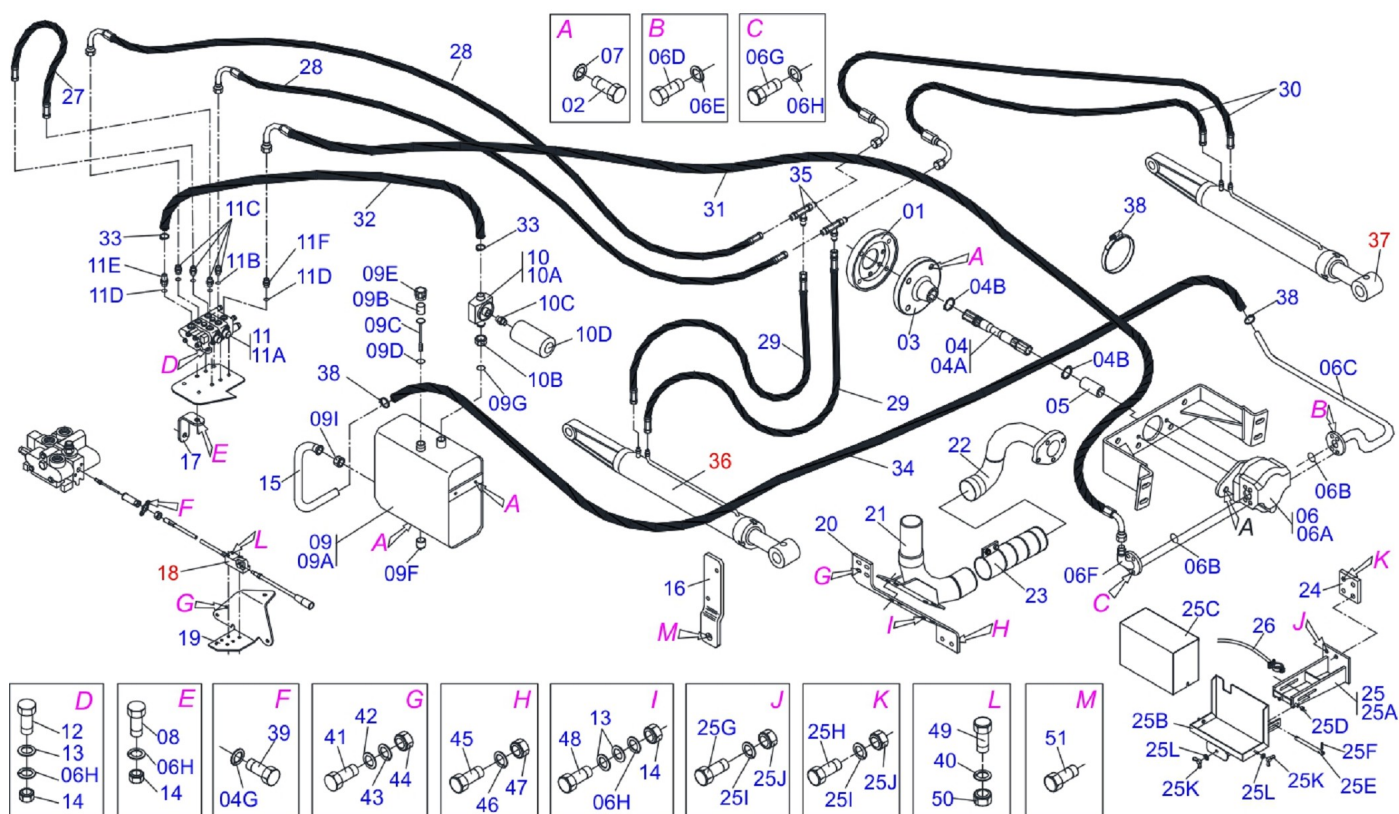

Item	Código	Descrição	
01	0551019176	FIXD CX BATERIA NH 7630-4 S1107	01
02	0501010161	PARAF 1/2 UNC X 1.1/4 C S G.2 ZN	10
03	0503050056	FLANGE ACOPL 117,50 X 45 ESTR 1.1/8	01
04	0503030838	LUVA ACOPL 1.1/8 X 61 ESTR	01
04A	0511069684	EIXO 527 X 1.1/8 ESTR X 1.1/8-30G	01
04B	0503010174	ANEL RET P/EIXO 501028	02
05	0501058245	EIXO 527X1.1/8 ESTX1.1/8-30G C/ANEL	01
06	0511047072	BOMBA COMPL C/DUTOS NH7630-4 S1107	01
06A	0503060045	BOMBA 40L 1/2 ENT 1.1/8 30G MARR	01
06B	0503010173	ANEL O RING 2-220 N 3006-9B	02
06C	0511069683	DUTO SUCCAO BOMBA NH7630-4 S1107	01
06D	0503010355	PARAF 7/16 UNC X 1 C S G.2 ZN	04
06E	0503010180	ARRUELA PRESSAO 7/16 ZN 1K01546	04
06F	0501069661	DUTO PRESSAO BOMBA PD/PCA MF275MBTL	01
06G	0503010237	PARAF 3/8 UNC X 1 C S G.5 ZN	04
06H	0503010025	ARRUELA PRESSAO 3/8 ZN 1K01527	04
07	0511017302	ARRUELA LISA 13,50 X 32,50 X 3,0 ZN	06
08	0503010237	PARAF 3/8 UNC X 1 C S G.5 ZN	01
09	0501049879	RESERVATORIO OLEO COMPL PD TM 120-4	01
09A	0511063248	RESERVATORIO OLEO NH TM 120-4	01
09B	0503030044	ELEM FILTRANTE AR	01
09C	0501060975	MEDIDOR OLEO 155 PD CBT,V,MF,FORD	01
09D	0503010185	ANEL O RING 2-221 N 3006-9B	01
09E	0502020472	CORPO TAMPA TANQUE	01
09F	0503031604	BUJAO 1/2 BSP X 17	01
09G	0503010046	ANEL O RING 2-216 N 3006-9B	01
09H	0501016309	PORCA R2 UNC 16 FPP X SEXT 2.5/16	01
10	0501041108	FILTRO RETORNO MAIOR COMPL	01
10A	0502050002	CABCT FILTRO RETORNO	01
10B	0501010594	PORCA 1 BSP S 1.5/8 ZN	01
10C	0501010595	NIPLE 1 NF SEXT.1.1/8 X 37	01
10D	0503010183	FILTRO RETORNO TF PS-012H (HIB5802)	01
11	0511046500	CD 1/2 C/FIXD ALAV COMPL SAUER SHT	01