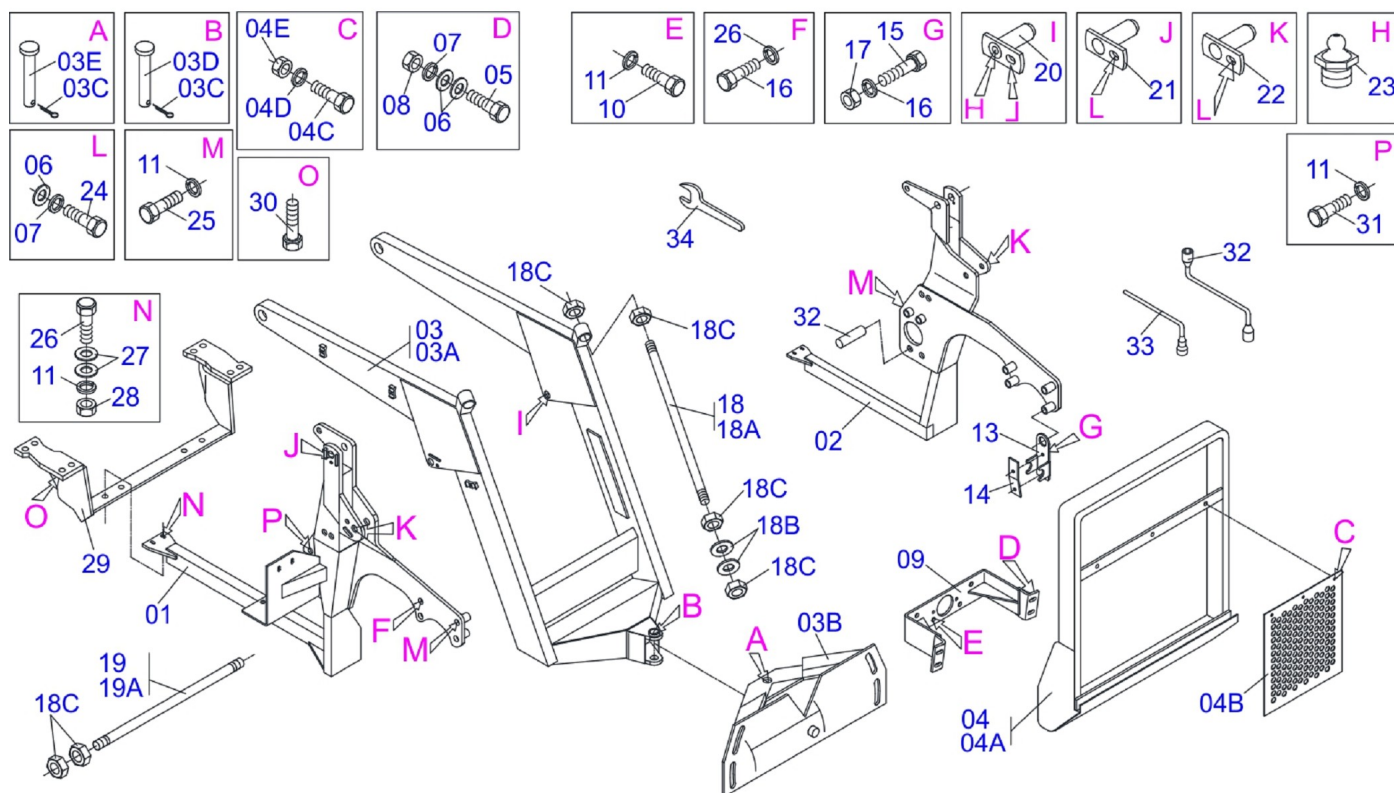

Item	Código	Descrição	
001	0511069671	CHASSI DIR PD NH 7630-4 S-1107 SHT	01
002	0511069672	CHASSI ESQ PD NH 7630-4 S-1107 SHT	01
003	0501044604	SUPT MOV COMPL PD 1580-4	01
003A	0501066834	SUPT MOVEL V 880-4/MF 610-4	01
003B	0501062637	SUPT REGD 5/8 PD 2600	01
003C	0521010618	EIXO JUNCAO 37,50 X 220 V 880-4 ZN	01
003D	0521010612	EIXO JUNCAO 37,50 X 100 PAM 900 ZN	01
003E	0503010010	CONTRAPINO 1/4 X 2.1/2	02
004	0511046439	GUIA SUPT MOV BAIXA PD COMPL S-1107	01
004A	0511069391	GUIA SUPT MOVEL PD VTR BM 100-4	01
004B	0501014687	TELA 700 X 790	01
004C	0503010751	PARAF 3/8 UNC X 1.1/4 C S G.5 ZN	03
004D	0501010984	ARRUELA LISA 10,50 X 27 X 3,00 ZN	03
004E	0503010026	PORCA 3/8 NC S ZN 1K03048	03
005	0501010100	PARAF 5/8 UNC X 2 C S G.5 ZN	06
006	0501012140	ARRUELA LISA 16,50 X 40 X 4,75 ZN	06
007	0503010027	ARRUELA PRESSAO 5/8 ZN 1K01574	06
008	0503010013	PORCA 5/8 NC ZN 1K03087	06
009	0511069737	SUPT BOMBA GUIA SUP MOV PD NH7630-4	01
010	0503013110	PARAF M20 X 2,5 X 50 C S 10.9 ZN	06
011	0503010023	ARRUELA PRESSAO 3/4 ZN 1K01584	06
012	0503013090	PARAF M20 X 2,5 X 100 C S 10.9 ZN	08
013	0551019633	FIXD DUTO SUCÇÃO NH 7630-4 S-1107	01
014	0551017249	PLACA FIXD DUTO SUCÇÃO PD NH 7630-4	01
015	0503012720	PARAF 1/4 UNC X 3 CS G.5 ZN	02
016	0503010143	ARRUELA PRESSAO 1/4 ZN 1K01518	02
017	0503010144	PORCA 1/4 NC ZN 1K03000	02
018	0501041427	VARAO 1.1/4 NC X 1540 COMPL	02
018A	0501014250	VARAO 1.1/4 X 1540	01
018B	0502012180	ARRUELA CONICA PD	02
018C	0501010087	PORCA 1.1/4 UNC 7FPP (SEXT.2) ZN	08
019	0501041849	VARAO 1.1/4 NC X 910 COMPL	01
019A	0501014914	VARAO 1.1/4 X 910 PDV 880-4/980-4	01