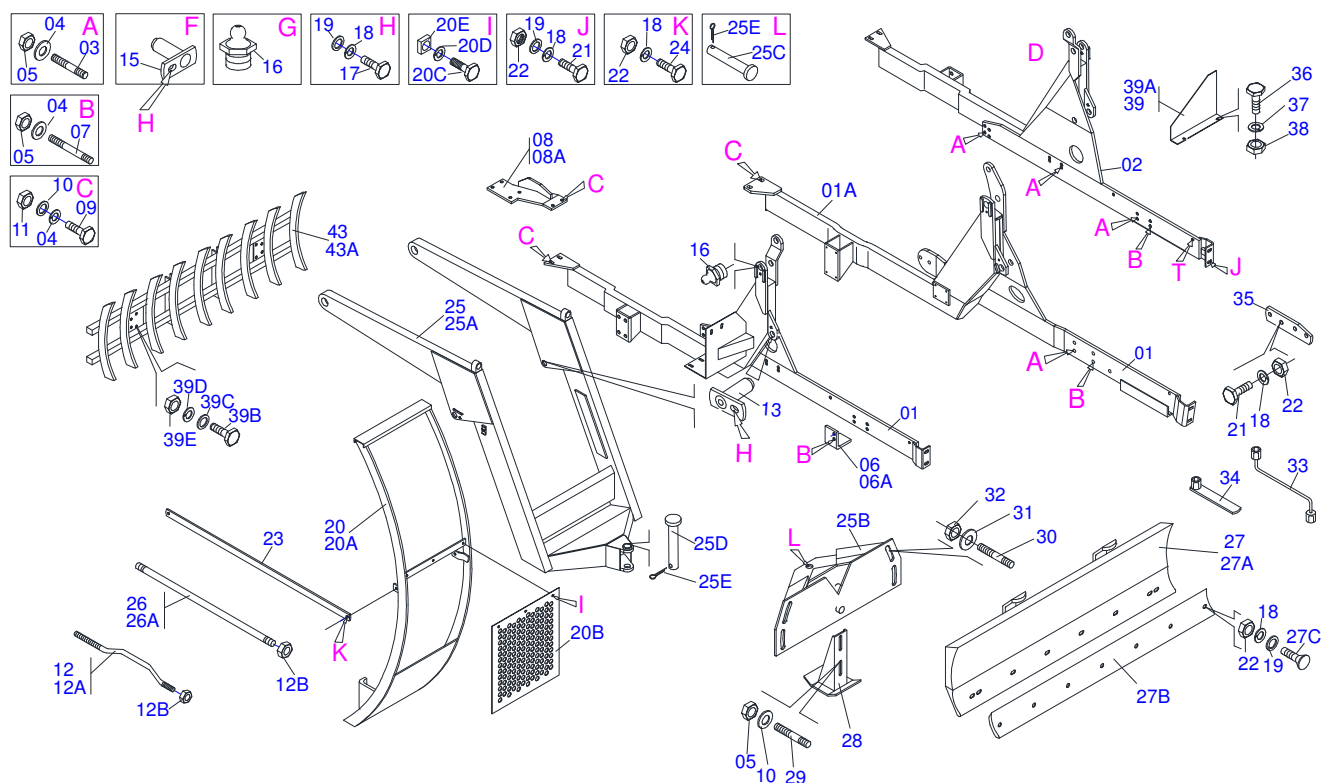

PD VALTRA BH 140/160/180-4
PD VTR BH 140/160/180-4 SHT CD GAL S-0701

Página 1
0909093755

Item	Código	Descrição	QT
25	0501044604	SUPT MOV COMPL PD 1580-4	01
25A	0501066834	SUPT MOVEL V 880-4/MF 610-4	01
25B	0501062637	SUPT REGD 5/8 PD 2600	01
25C	0521010612	EIXO JUNCAO 37,50 X 100 PAM 900 ZN	01
25D	0521010618	EIXO JUNCAO 37,50 X 220 V 880-4 ZN	01
25E	0503010010	CONTRAPINO 1/4 X 2.1/2	02
26	0501041427	VARAO 1.1/4 NC X 1540 COMPL	02
26A	0501014250	VARAO 1.1/4 X 1540	02
27	0501047710	PORTA RASP 2600 C/FIX P/VARAO P/PD	01
27A	0501068001	PORTA RASPADOR 2590 C/FIX P/VARAO	01
27B	0622360011	RASPADOR REV 2600	01
27C	0501012240	PARAF 5/8 UNC X 2.1/2 CEPQ G.5 ZN	08
28	0501063411	SAPATA ESTAB	02
29	0501010571	PRISION 3/4 NC X 3/4 NF X 56 ZN	04
30	0501010572	PRISION 1UNC X 1UNS X 76 ZN	04
31	0501010574	ARRUELA LISA 27 X 100 X 6,30 ZN	04
32	0503010340	PORCA 1 UNS 14FPP ZN	04
33	0501068213	CHAVE DUPLA 5/8 X 3/4 CABO CIL PD	01
34	0501061617	CHAVE 1 CABO CIL SEXT 1.5/8 GACR	01
35	0521018671	PROT DIR RAD VTR 12A1880-4S S-0500	01
35A	0521018672	PROT ESQ RAD VTR 12A1880-4S S-0500	01
36	0108010002	DE 9 S-0178	01
36A	0501060958	DESENRAIZ ENL 9 780 X 2500	01
36B	0501010276	PARAF 1 UNC X 3 C.S. G.5 ZN	04
36C	0501010065	ARRUELA LISA 28 X 58 X 4,75 ZN	04
36D	0503010012	ARRUELA PRESSAO 1 ZN 1K01602	04
36E	0501010059	PORCA S. 1 UNC (PESADA) G.5 ZN	04