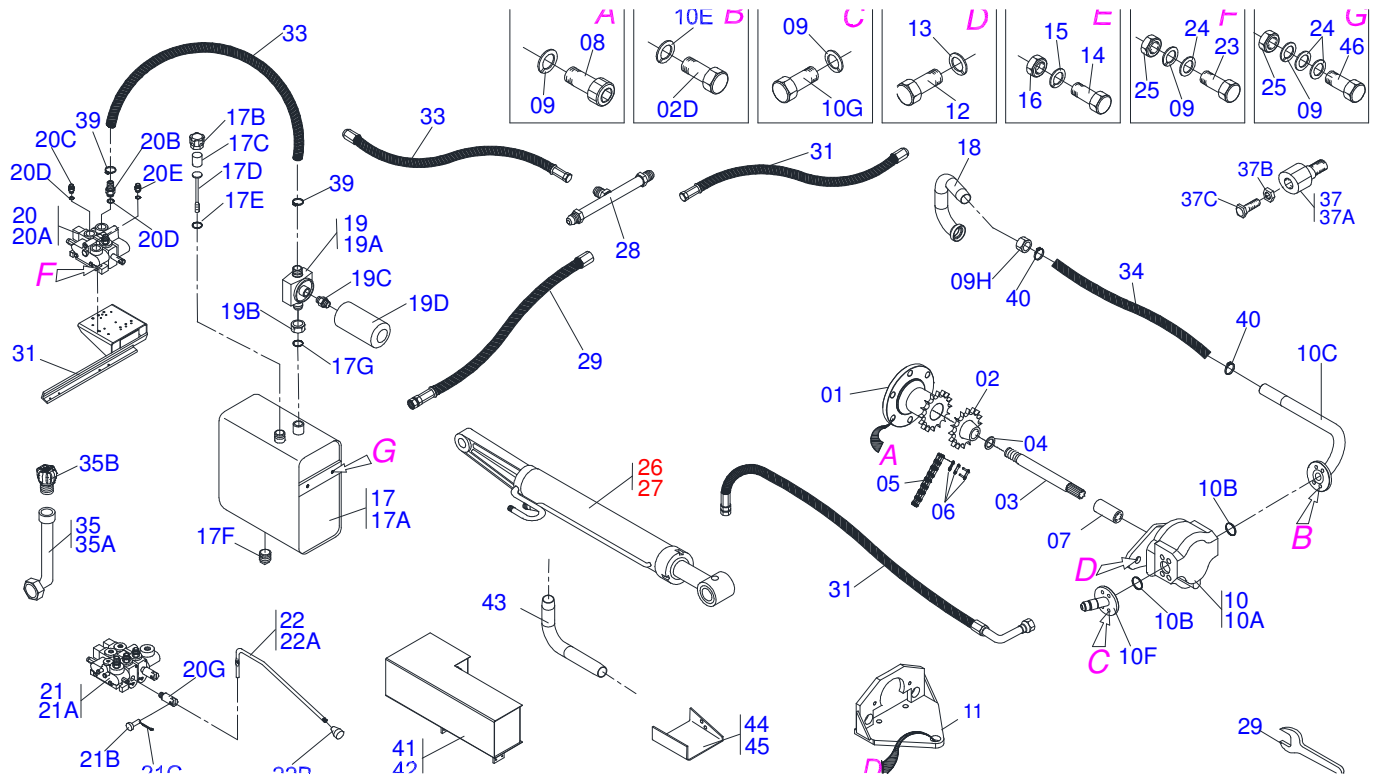

Item	Código	Descrição	CS	CD
01	0502040508	ENGR 16Z P 15,87 C/FLANGE V 985-4S	01	01
02	0503050075	ENGR 16Z P 15,88 (5/8) PD F 6600	01	01
03	0511061497	EIXO 275 X 7/8 UNC X 1.1/8-30G	01	01
04	0501010890	ARRUELA ENC ZN	01	01
05	0503010455	CORR 50-2 X 15 ELOS+EM	01	01
06	0503010560	EMENDA COMUM C/TRAVA 50-2	01	01
07	0503031697	LUVA ACOPL 34 X 61 ESTR 1.1/8"	01	01
08	0503011313	PARAF M 8 X 1,25 X 50 C C S I 12.9	06	06
09	0503010025	ARRUELA PRESSAO 3/8 ZN 1K01527	12	12
10	0501053615	BOMBA C/DUTOS PD VTR BH 140/160-4	01	01
10A	0503060153	BOMBA 40L 1/2 ENT 1.1/8 30G PARKER	01	01
10B	0503010173	ANEL O RING 2-220 N 3006-9B	02	02
10C	0511063120	DUTO SUCCAO BOMBA PD VTR BH 160-4	01	01
10D	0503010355	PARAF 7/16 UNC X 1 C S G.2 ZN	01	01
10E	0503010180	ARRUELA PRESSAO 7/16 ZN 1K01546	04	04
10F	0501067719	DUTO PRESSAO BOMBA V 1280-4	01	01
10G	0503010237	PARAF 3/8 UNC X 1 C S G.5 ZN	04	04
11	0501064140	SUPT BOMBA PD V-118	01	01
12	0503010148	PARAF M16 X 2 X 40 C S 8.8 ZN	01	01
13	0503010027	ARRUELA PRESSAO 5/8 ZN 1K01574	01	01
14	0501010161	PARAF 1/2 UNC X 1.1/4 C S G.2 ZN	02	02
15	0503010019	ARRUELA PRESSAO 1/2 ZN 1K01556	02	02
16	0511017302	ARRUELA LISA 13,50 X 32,50 X 3,0 ZN	02	02
17	0501047807	RESERVATORIO OLEO COMPL PD-F 8430	01	01
17A	0501068880	RESERVATORIO OLEO PD-F 8430	01	01
17B	0502020472	CORPO TAMPA TANQUE PD SHT	01	01
17C	0503030044	ELEM FILTRANTE AR PD CBT	01	01
17D	0501060975	MEDIDOR OLEO 155 PD CBT,V,MF,FORD	01	01
17E	0503010185	ANEL O RING 2-221 N 3006-9B	01	01
17F	0503031604	BUJAO 1/2 BSP X 17	01	01
17G	0503010046	ANEL O RING 2-216 N 3006-9B	01	01
18	0511063119	DUTO SAIDA TANQUE PD VTR BH 160-4	01	01
19	0501041108	FILTRO RETORNO MAIOR COMPL	01	01