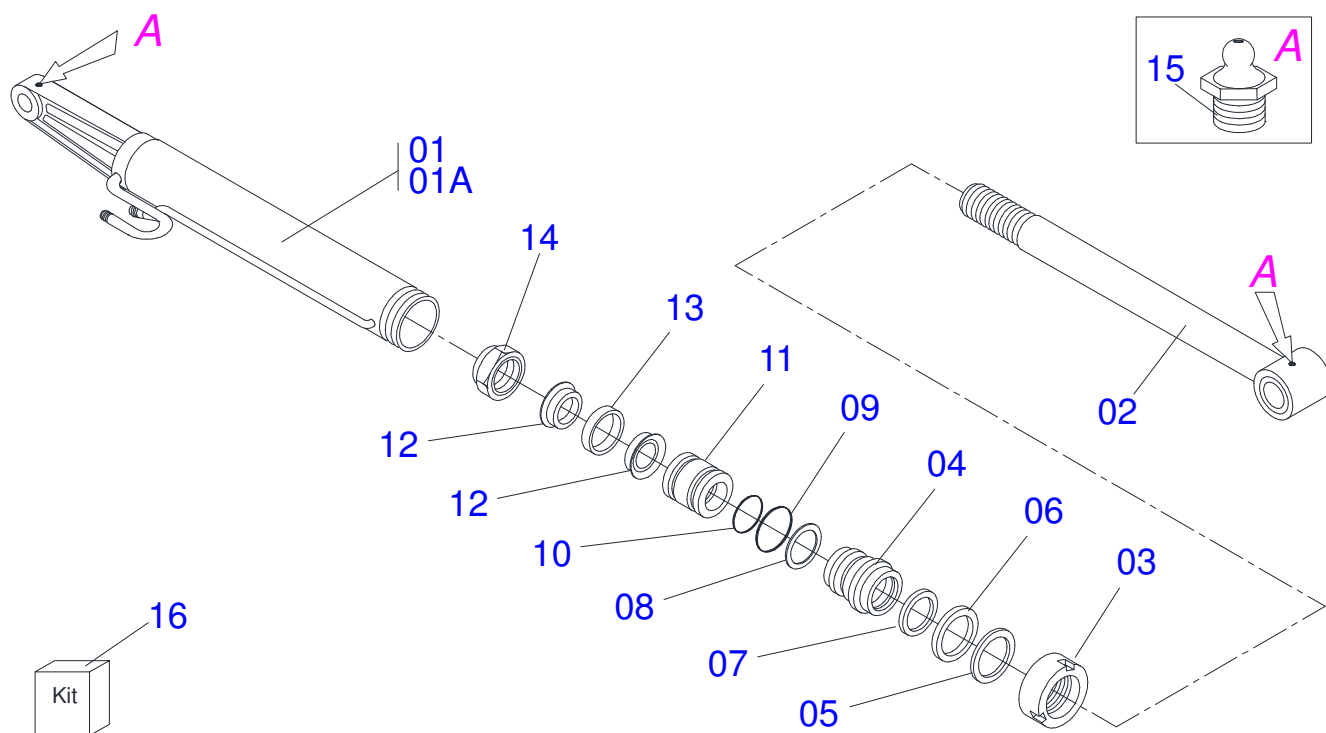

Página 1  
0909093755

Item	Código	Descrição	QT
25	0501044604	SUPT MOV COMPL PD 1580-4	01
25A	0501066834	SUPT MOVEL V 880-4/MF 610-4	01
25B	0501062637	SUPT REGD 5/8 PD 2600	01
25C	0521010612	EIXO JUNCAO 37,50 X 100 PAM 900 ZN	01
25D	0521010618	EIXO JUNCAO 37,50 X 220 V 880-4 ZN	01
25E	0503010010	CONTRAPINO 1/4 X 2.1/2	02
26	0501041427	VARAO 1.1/4 NC X 1540 COMPL	02
26A	0501014250	VARAO 1.1/4 X 1540	02
27	0501047710	PORTA RASP 2600 C/FIX P/VARAO P/PD	01
27A	0501068001	PORTA RASPADOR 2590 C/FIX P/VARAO	01
27B	0622360011	RASPADOR REV 2600	01
27C	0501012240	PARAF 5/8 UNC X 2.1/2 CEPQ G.5 ZN	08
28	0501063411	SAPATA ESTAB	02
29	0501010571	PRISION 3/4 NC X 3/4 NF X 56 ZN	04
30	0501010572	PRISION 1UNC X 1UNS X 76 ZN	04
31	0501010574	ARRUELA LISA 27 X 100 X 6,30 ZN	04
32	0503010340	PORCA 1 UNS 14FPP ZN	04
33	0501068213	CHAVE DUPLA 5/8 X 3/4 CABO CIL PD	01
34	0501061617	CHAVE 1 CABO CIL SEXT 1.5/8 GACR	01
35	0521018671	PROT DIR RAD VTR 12A1880-4S S-0500	01
35A	0521018672	PROT ESQ RAD VTR 12A1880-4S S-0500	01
36	0108010002	DE 9 S-0178	01
36A	0501060958	DESENRAIZ ENL 9 780 X 2500	01
36B	0501010276	PARAF 1 UNC X 3 C.S. G.5 ZN	04
36C	0501010065	ARRUELA LISA 28 X 58 X 4,75 ZN	04
36D	0503010012	ARRUELA PRESSAO 1 ZN 1K01602	04
36E	0501010059	PORCA S. 1 UNC (PESADA) G.5 ZN	04