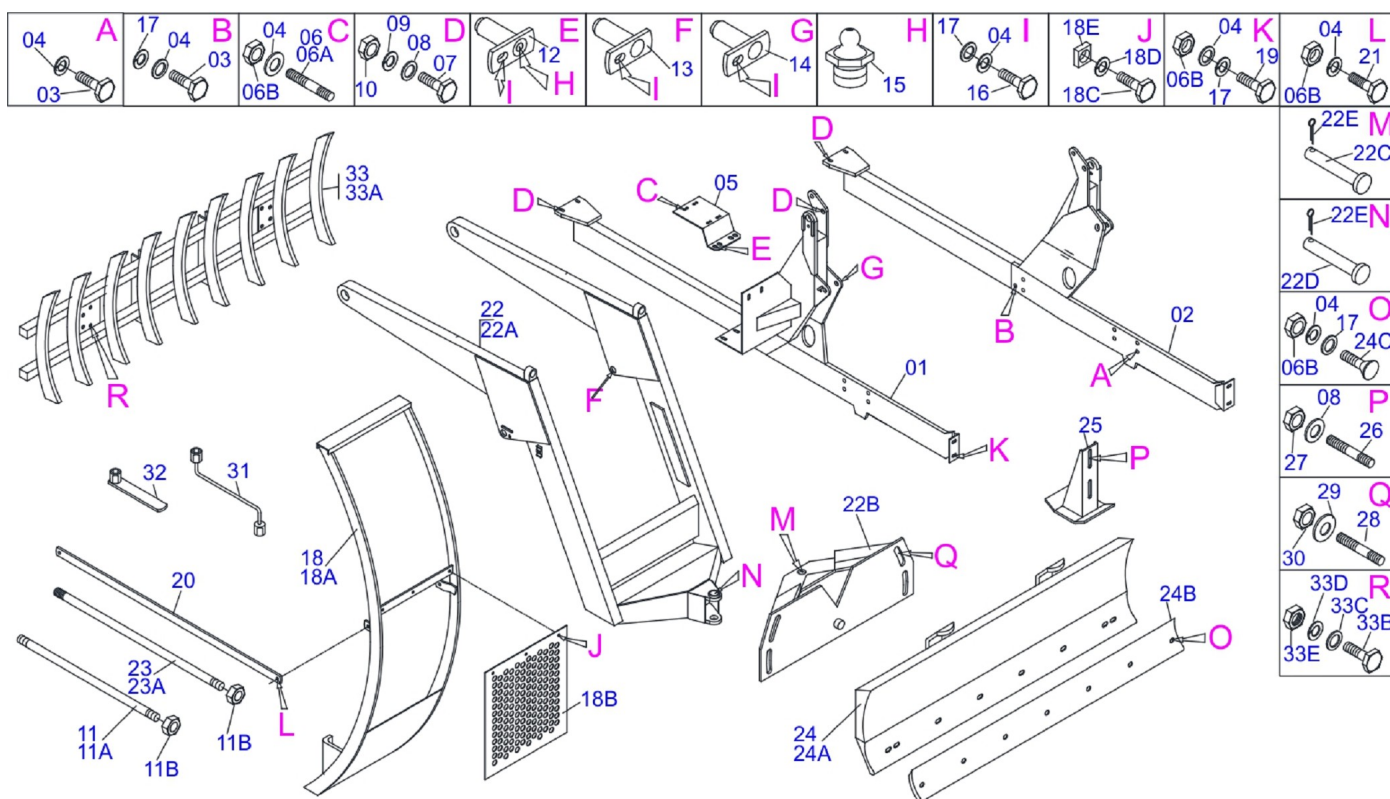

Item	Código	Descrição	QT
01	0501067339	CHASSI DIR PD V 885-4S SHT	01
02	0501067340	CHASSI ESQ PD V 885-4S	01
03	0503010819	PARAF M16 X 2 X 60 C S R T 5.6 ZN	16
04	0503010027	ARRUELA PRESSAO 5/8 ZN 1K01574	46
05	0501063145	SAPATA CHASSI DIR PD V880-2/4,980-4	01
05A	0501063146	SAPATA CHASSI ESQ PD V880-2,4,980-4	01
06	0501041867	PRISION 5/8 NC X 5/8 NC X 240	08
06A	0501011528	PRISION 5/8 X 5/8 X 240	08
06B	0503010013	PORCA 5/8 NC ZN 1K03087	30
07	0501010125	PARAF 3/4 UNC X 2 1/2 C S G.5 ZN	04
08	0501010322	ARRUELA LISA 20,50 X 46 X 4,75 ZN	12
09	0503010023	ARRUELA PRESSAO 3/4 ZN 1K01584	08
10	0503010014	PORCA 3/4 NC S ZN	04
11	0501041849	VARAO 1.1/4 NC X 910 COMPL	01
11A	0501014914	VARAO 1.1/4 X 910 PDV 880-4/980-4	01
11B	0501010087	PORCA 1.1/4 UNC 7FPP (SEXT.2) ZN	12
12	0501063751	EIXO ARTIC C/TRAV 37,2X140P/GRAX SA	02
13	0501063958	EIXO ARTIC C/TRAV 37,2X110S/GRAX SA	02
14	0501063959	EIXO ARTIC C/TRAVA 37,2X115 S/GRAX	02
15	0503010002	GRAXEIRA 1800	02
16	0503010962	PARAF 5/8 UNC X 1.1/4 C S G.5 ZN	06
17	0501012140	ARRUELA LISA 16,50 X 40 X 4,75 ZN	28
18	0501041796	GUIA SUPT MOV ALTA COMP8060-4/880-4	01
18A	0501063133	GUIA SUPT MOVEL V 880/980-4	01
18B	0501014687	TELA 700 X 790	01
18C	0503010751	PARAF 3/8 UNC X 1.1/4 C S G.5 ZN	03
18D	0501010984	ARRUELA LISA 10,50 X 27 X 3,00 ZN	03
18E	0501011338	PORCA 3/8 NC Q (PESADA) ZN	03
19	0501010100	PARAF 5/8 UNC X 2 C S G.5 ZN	06
20	0511016419	MAO FRANC 1630 PD-V 1280-4	02
21	0503010232	PARAF 5/8 UNC X 1.3/4 C S G.5 ZN	02
22	0501044604	SUPT MOV COMPL PD 1580-4	01
22A	0501066834	SUPT MOVEL V 880-4/MF 610-4	01