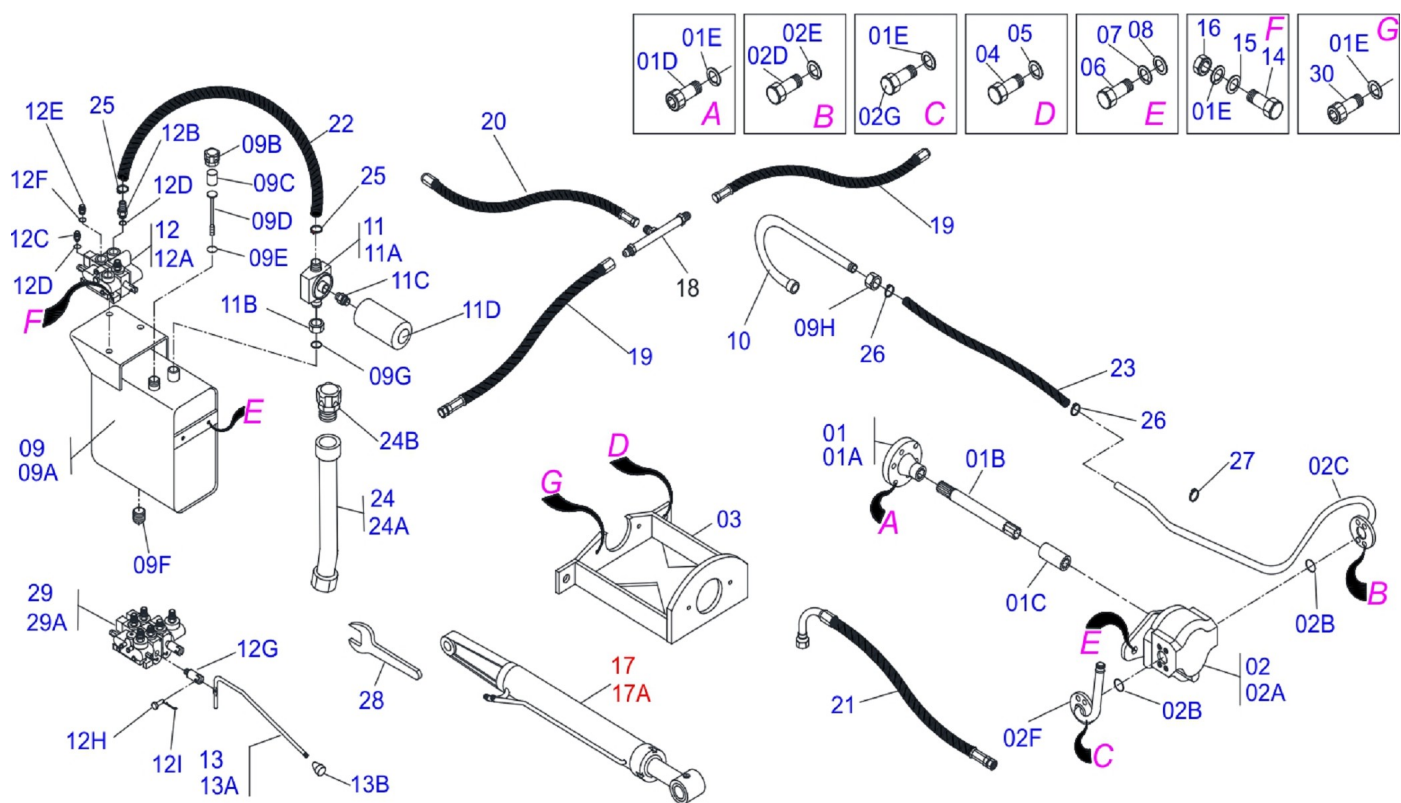

## PLAINAS DIANTEIRAS

PD VALTRA 885-4S/885-4S  
PREMIUM S-0797

Código: 0501091421

Série: S-0797

Revisão: JULHO/97

PEÇAS ORIGINAIS  
TATU

Item	Código	Descrição	QT
01	0501053450	SIST ACOPL 1.1/8-30G X 1.1/8V885-4S	01
01A	0501067327	FLANGE ACOPL 100 X 62 ESTR 1.1/8	01
01B	0501069709	EIXO 605 X 1.1/8 ESTR X 1.1/8-30G	01
01C	0503030838	LUVA ACOPL 1.1/8 X 61 ESTR	01
01D	0503011313	PARAF M 8 X 1,25 X 50 C C S I 12.9	06
01E	0503010025	ARRUELA PRESSAO 3/8 ZN 1K01527	15
02	0501052012	BOMBA C/DUTOS PD V 885-4S	01
02A	0503060045	BOMBA 40L 1/2 ENT 1.1/8 30G MARR	01
02B	0503010173	ANEL O RING 2-220 N 3006-9B	02
02C	0501069711	DUTO SUCCAO BOMBA PD V 885-4S	01
02D	0503010355	PARAF 7/16 UNC X 1 C S G.2 ZN	04
02E	0503010180	ARRUELA PRESSAO 7/16 ZN 1K01546	04
02F	0501069712	DUTO PRESSAO BOMBA PD V 885-4S	01
02G	0503010237	PARAF 3/8 UNC X 1 C S G.5 ZN	04
03	0501069710	SUPT BOMBA PD V 885-4S/885-4SSP	01
04	0503011188	PARAF M16X 2 X 50 CS 8.8 ZN 1K19302	02
05	0503010027	ARRUELA PRESSAO 5/8 ZN 1K01574	02
06	0501010161	PARAF 1/2 UNC X 1.1/4 C S G.2 ZN	06
07	0503010019	ARRUELA PRESSAO 1/2 ZN 1K01556	06
08	0511017302	ARRUELA LISA 13,50 X 32,50 X 3,0 ZN	06
09	0501047808	RESERVATORIO OLEO COMPL PD-MF 290	01
09A	0501068882	RESERVATORIO OLEO PD-MF 290	01
09B	0502020472	CORPO TAMPA TANQUE	01
09C	0503030044	ELEM FILTRANTE AR	01
09D	0501060975	MEDIDOR OLEO 155 PD CBT,V,MF,FORD	01
09E	0503010185	ANEL O RING 2-221 N 3006-9B	01
09F	0503031604	BUJAO 1/2 BSP X 17	01
09G	0503010046	ANEL O RING 2-216 N 3006-9B	01
09H	0501016309	PORCA R2 UNC 16 FPP X SEXT 2.5/16	01
10	0501063383	DUTO SAIDA TANQUE PDV 118/PDF 5600	01
11	0501041108	FILTRO RETORNO MAIOR COMPL	01
11A	0502050002	CABCT FILTRO RETORNO	01
11B	0501010594	PORCA 1 BSP S 1.5/8 ZN	01