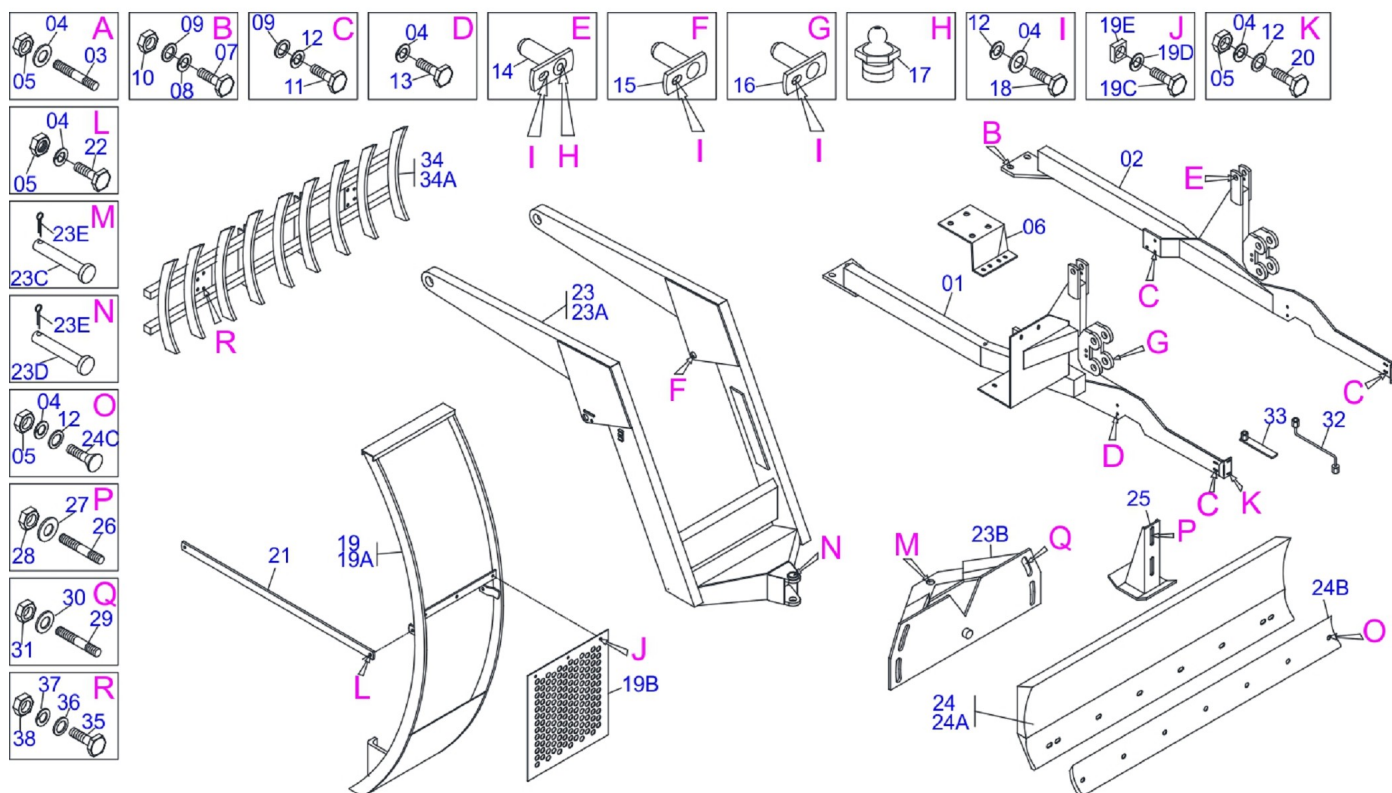

CATÁLOGO DE PEÇAS

PLAINAS DIANTEIRAS

PD VALMET 880/980 S-0690

Código: 0501091414

Série: S-0690

Revisão: JUNHO/90

PEÇAS ORIGINAIS
TATU

INDICE

0909090296	PD V 880/980 S-0690	1
0909090297	CIRCUITO H V 880/980	2
0909090269	CILINDRO HIDRÁULICO	3

ATENÇÃO: IMPORTANTE

A MARCHESAN S.A. RESERVA O DIREITO DE APERFEIÇOAR E/ OU ALTERAR AS CARACTERÍSTICAS TÉCNICAS DE SEUS PRODUTOS, SEM A OBRIGAÇÃO DE ASSIM PROCEDER COM OS JÁ COMERCIALIZADOS E SEM CONHECIMENTO PRÉVIO DA REVENDA OU DO CONSUMIDOR.

Item	Código	Descrição	QT
23E	0503010010	CONTRAPINO 1/4 X 2.1/2	02
24	0501047707	PORTA RASP 2000 S/SAPATA	01
24A	0501067998	PORTA RASPADOR 1990 S/FIX P/VARAO	01
24B	0622360015	RASPADOR REV 2000 PD	01
24C	0501012240	PARAF 5/8 UNC X 2.1/2 CEPQ G.5 ZN	07
25	0501063411	SAPATA ESTAB	02
26	0501010571	PRISION 3/4 NC X 3/4 NF X 56 ZN	04
27	0501010322	ARRUELA LISA 20,50 X 46 X 4,75 ZN	07
28	0503010335	PORCA 3/4 NF ZN	04
29	0501010572	PRISION 1UNC X 1UNS X 76 ZN	04
30	0501010574	ARRUELA LISA 27 X 100 X 6,30 ZN	04
31	0503010340	PORCA 1 UNS 14FPP ZN	04
32	0501068213	CHAVE DUPLA 5/8 X 3/4 CABO CIL PD	01
33	0501061617	CHAVE 1 CABO CIL SEXT 1.5/8 GACR	01
34	0108010001	DE 7 S-0178	01
34A	0501060924	DESENRAIZ ENL 7 780 X 1900	01
35	0501010276	PARAF 1 UNC X 3 C.S. G.5 ZN	04
36	0501010065	ARRUELA LISA 28 X 58 X 4,75 ZN	04
37	0503010012	ARRUELA PRESSAO 1 ZN 1K01602	04
38	0501010059	PORCA 1 NC SEXT 1.5/8 ZN	04