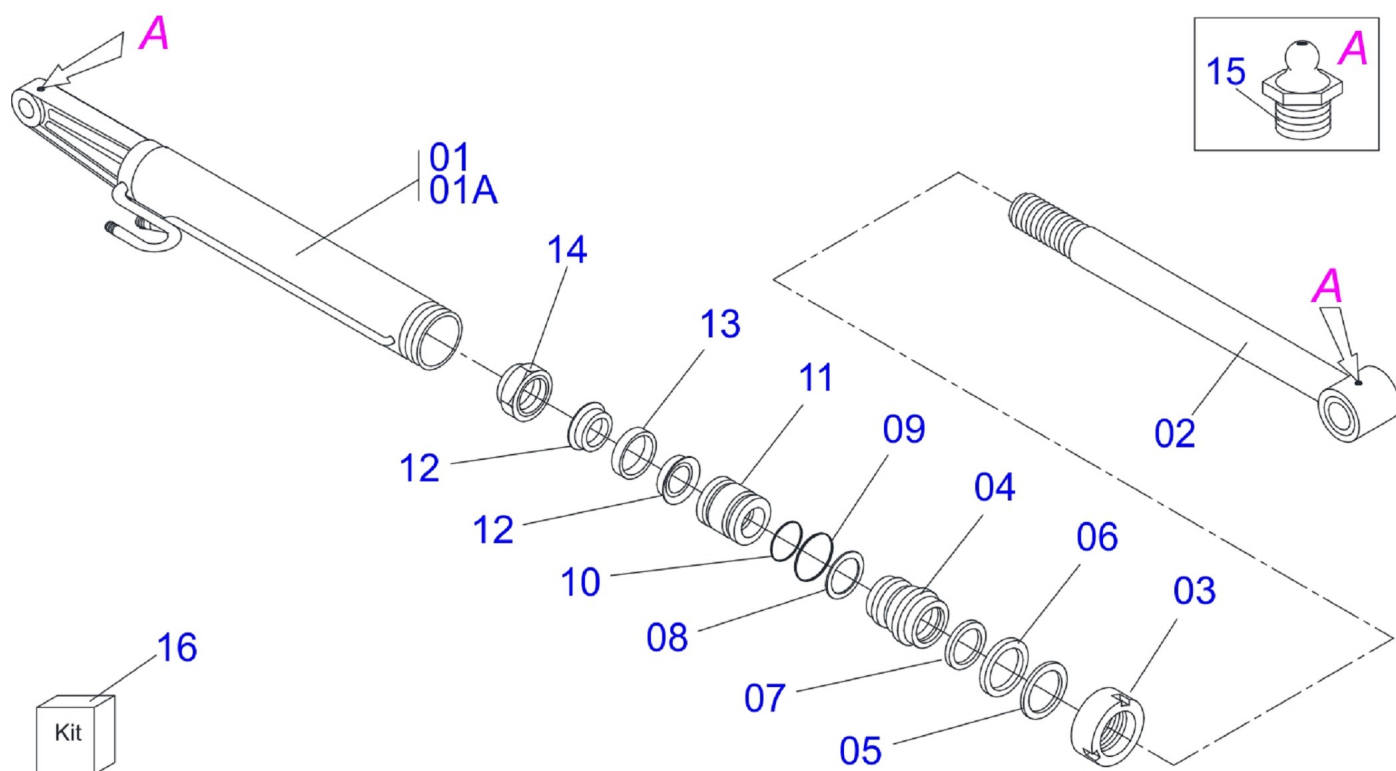

Item	Código	Descrição	
00	0501040161	CIL H 50,8 X 101,6 X 1028 X 472 DIR	
00A	0501040162	CIL H 50,8 X 101,6 X 1028 X 472 ESQ	
01	0501063658	CAMISA 101,6 X 472 DIR	01
01A	0501063659	CAMISA 101,6 X 472 ESQ	01
02	0501068966	EXTENSOR CIL H 50,80 X 648	01
03	0502010017	TAMPA MOVEL 101,6	01
04	0502010778	SUPT ANEIS 50,8 X 101,6	01
05	0503010039	ANEL RASPD D-2000 1G24231	01
06	0503010991	GAXETA 1870-2000-375-B 1G17225	01
07	0503010952	ANEL G.I.2 X3X1/2 W2-2250-500 PK	01
08	0503011061	ANEL BACK-UP 8-342 1G31076	01
09	0503010338	ANEL O RING 2-342 N 3006-9B 1G04619	01
10	0503010345	ANEL O RING 2-218 N 3006-9B 1G04609	01
11	0502010992	EMBOLO 50,8 X 101,6	01
12	0503010043	GAXETA 3750-3250 B	02
13	0503010994	ANEL G.E.4 X 3 X 1/2 W2-4000-500 PK	01
14	0503010817	PORCA AUTOFREN 1.1/4 NF ALTA	01
15	0503010002	GRAXEIRA 1800	02
16	0501031799	JOGO REP COMPL CIL 50,8 X 101,6 B	01