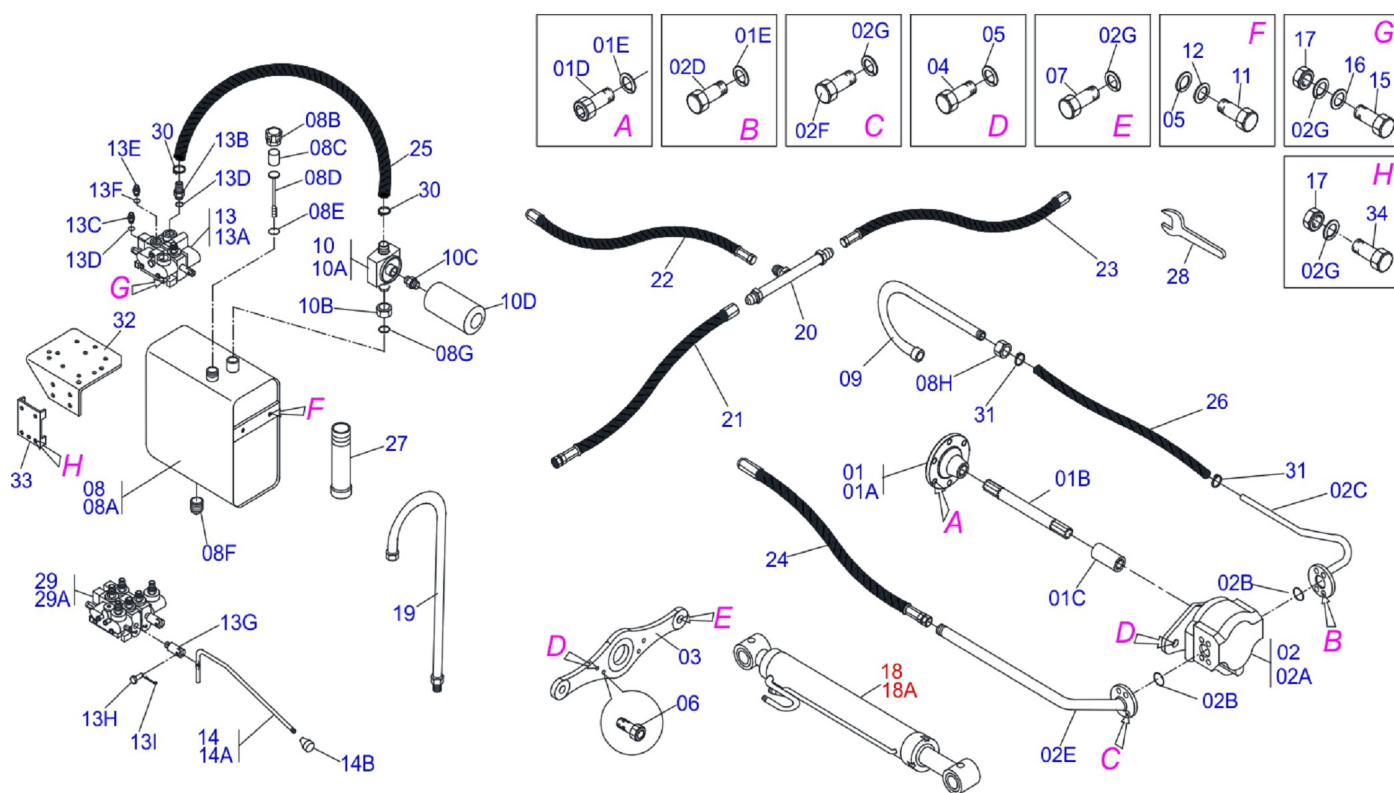

CATÁLOGO DE PEÇAS

PLAINAS DIANTEIRAS

PD VALMET 880/980 S-0690

Código: 0501091414

Série: S-0690

Revisão: JUNHO/90

PEÇAS ORIGINAIS
TATU

INDICE

Item	Código	Descrição	QT
01	0501047788	SIST ACOPL 1.1/8-30G X 1.1/8 V 880	01
01A	0501067343	FLANGE ACOPL 125,80 X 50 ESTR 1.1/8	01
01B	0503031038	EIXO 595 X 1.1/8 ESTR X 1.1/8-30G	01
01C	0503030838	LUVA ACOPL 1.1/8 X 61 ESTR	01
01D	0503010728	PARAF M10 X 1,5 X 30 C C S I 12.9	06
01E	0503010180	ARRUELA PRESSAO 7/16 ZN 1K01546	10
02	0501041809	BOMBA ENGR EIXO ENT COMPL V 880-2	02
02A	0503060153	BOMBA 40L 1/2 ENT 1.1/8 30G PARKER	01
02B	0503010173	ANEL O RING 2-220 N 3006-9B	02
02C	0501063783	DUTO SUCCAO BOMBA V 880 2	01
02D	0503010355	PARAF 7/16 UNC X 1 C S G.2 ZN	04
02E	0501063784	DUTO PRES BOMBA V 880	01
02F	0503010237	PARAF 3/8 UNC X 1 C S G.5 ZN	04
02G	0503010025	ARRUELA PRESSAO 3/8 ZN 1K01527	17
03	0502010097	SUPT BOMBA V 880-2	01
04	0501010161	PARAF 1/2 UNC X 1.1/4 C S G.2 ZN	04
05	0503010019	ARRUELA PRESSAO 1/2 ZN 1K01556	06
06	0503010175	PARAF 3/8UNCX1.1/4CCSI 12.9 1K24644	02
07	0501010602	PARAF M16 X 2 X 40 C S 4.6 ZN	06
08	0501047807	RESERVATORIO OLEO COMPL PD-F 8430	01
08A	0501068880	RESERVATORIO OLEO PD-F 8430	01
08B	0502020472	CORPO TAMPA TANQUE	01
08C	0503030044	ELEM FILTRANTE AR	01
08D	0501060975	MEDIDOR OLEO 155 PD CBT,V,MF,FORD	01
08E	0503010185	ANEL O RING 2-221 N 3006-9B	01
08F	0503010123	BUJAO 1/2" BSPT	01
08G	0503010046	ANEL O RING 2-216 N 3006-9B	01
08H	0501016309	PORCA R2 UNC 16 FPP X SEXT 2.5/16	01
09	0501063383	DUTO SAIDA TANQUE PDV 118/PDF 5600	01
10	0501041108	FILTRO RETORNO MAIOR COMPL	01
10A	0502050002	CABCT FILTRO RETORNO	01
10B	0501010594	PORCA 1 BSP S 1.5/8 ZN	01
10C	0501010595	NIPLE 1 NF SEXT.1.1/8 X 37	01