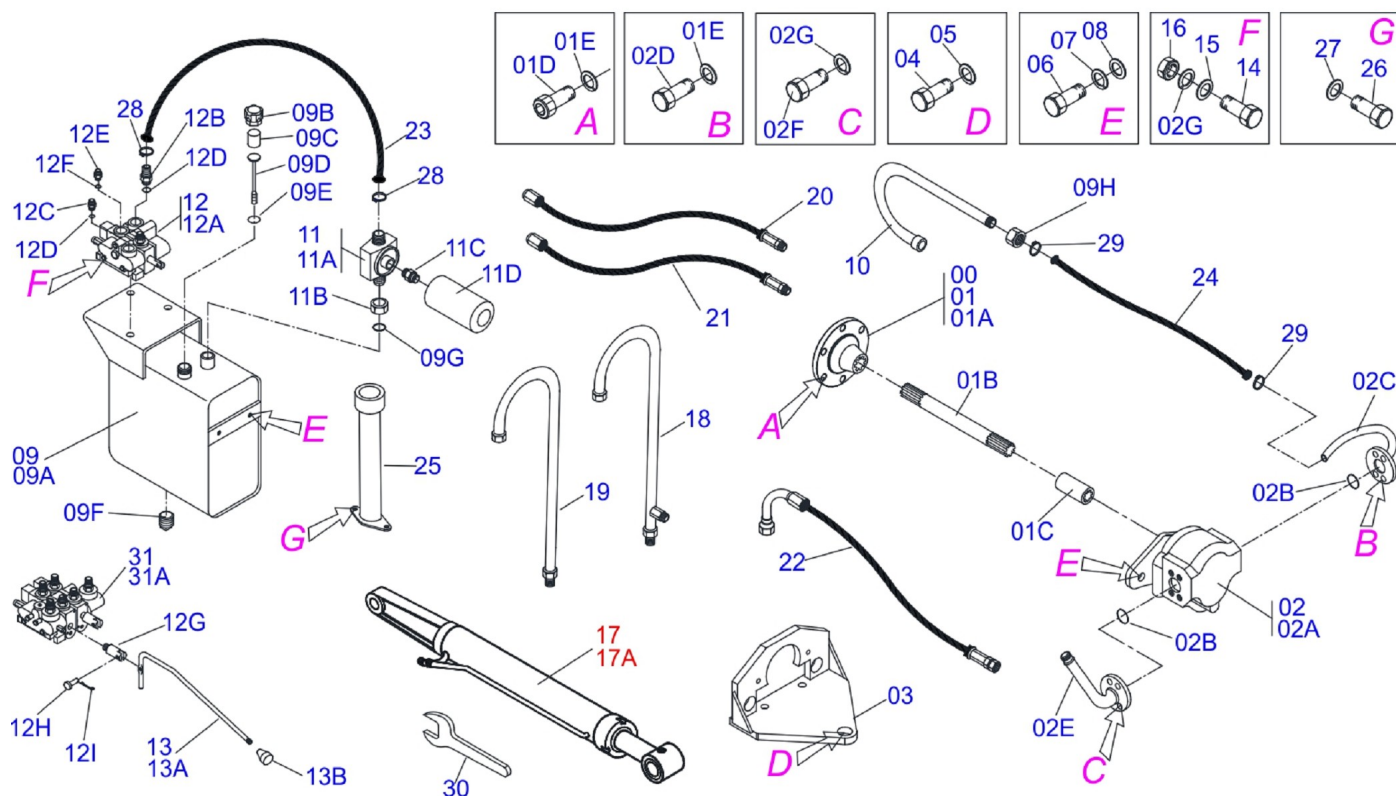

CATÁLOGO DE PEÇAS

PLAINAS DIANTEIRAS

PD VALMET

118-4/128-4/138-4/148-8 S-1188

Código: 0501091413

Série: S-1188

Revisão: NOVEMBRO/88

PEÇAS ORIGINAIS
TATU

Item	Código	Descrição	QT
00	0501047535	SIST ACOPL 1.1/8-30G X 1.1/8 V 118	01
01	0501047533	SIST ACOPL 1.1/8-30G X 1.1/8 V138-4	01
01A	0501067343	FLANGE ACOPL 125,80 X 50 ESTR 1.1/8	01
01B	0501068901	EIXO 280 X 1.1/8 ESTR X 1.1/8-30G	01
01Ba	0511062929	EIXO 275 X 1.1/8 ESTR X 1.1/8-30G	01
01C	0503030838	LUVA ACOPL 1.1/8 X 61 ESTR	01
01D	0503010728	PARAF M10 X 1,5 X 30 C C S I 12.9	06
01E	0503010180	ARRUELA PRESSAO 7/16 ZN 1K01546	10
02	0501041921	BOMBA COMPL V 128-4/138-4 SHT S-986	01
02A	0503060045	BOMBA 40L 1/2 ENT 1.1/8 30G MARR	01
02B	0503010173	ANEL O RING 2-220 N 3006-9B	02
02C	0501064150	DUTO SUCCAO BOMBA V 118 A 148 4	01
02D	0503010355	PARAF 7/16 UNC X 1 C S G.2 ZN	04
02E	0501064151	DUTO PRES BOMBA V 118 A 148 4 S-489	01
02F	0503010237	PARAF 3/8 UNC X 1 C S G.5 ZN	04
02G	0503010025	ARRUELA PRESSAO 3/8 ZN 1K01527	07
03	0501064140	SUPT BOMBA PD V-118	01
04	0503010148	PARAF M16 X 2 X 40 C S 8.8 ZN	03
05	0503010027	ARRUELA PRESSAO 5/8 ZN 1K01574	03
06	0501010161	PARAF 1/2 UNC X 1.1/4 C S G.2 ZN	06
07	0503010019	ARRUELA PRESSAO 1/2 ZN 1K01556	06
08	0511017302	ARRUELA LISA 13,50 X 32,50 X 3,0 ZN	06
09	0501047808	RESERVATORIO OLEO COMPL PD-MF 290	01
09A	0501068882	RESERVATORIO OLEO PD-MF 290	01
09B	0502020472	CORPO TAMPA TANQUE	01
09C	0503030044	ELEM FILTRANTE AR	01
09D	0501060975	MEDIDOR OLEO 155 PD CBT,V,MF,FORD	01
09E	0503010185	ANEL O RING 2-221 N 3006-9B	01
09F	0503010123	BUJAO 1/2" BSPT	01
09G	0503010046	ANEL O RING 2-216 N 3006-9B	01
09H	0501016309	PORCA R2 UNC 16 FPP X SEXT 2.5/16	01
10	0501063383	DUTO SAIDA TANQUE PDV 118/PDF 5600	01
11	0501041108	FILTRO RETORNO MAIOR COMPL	01