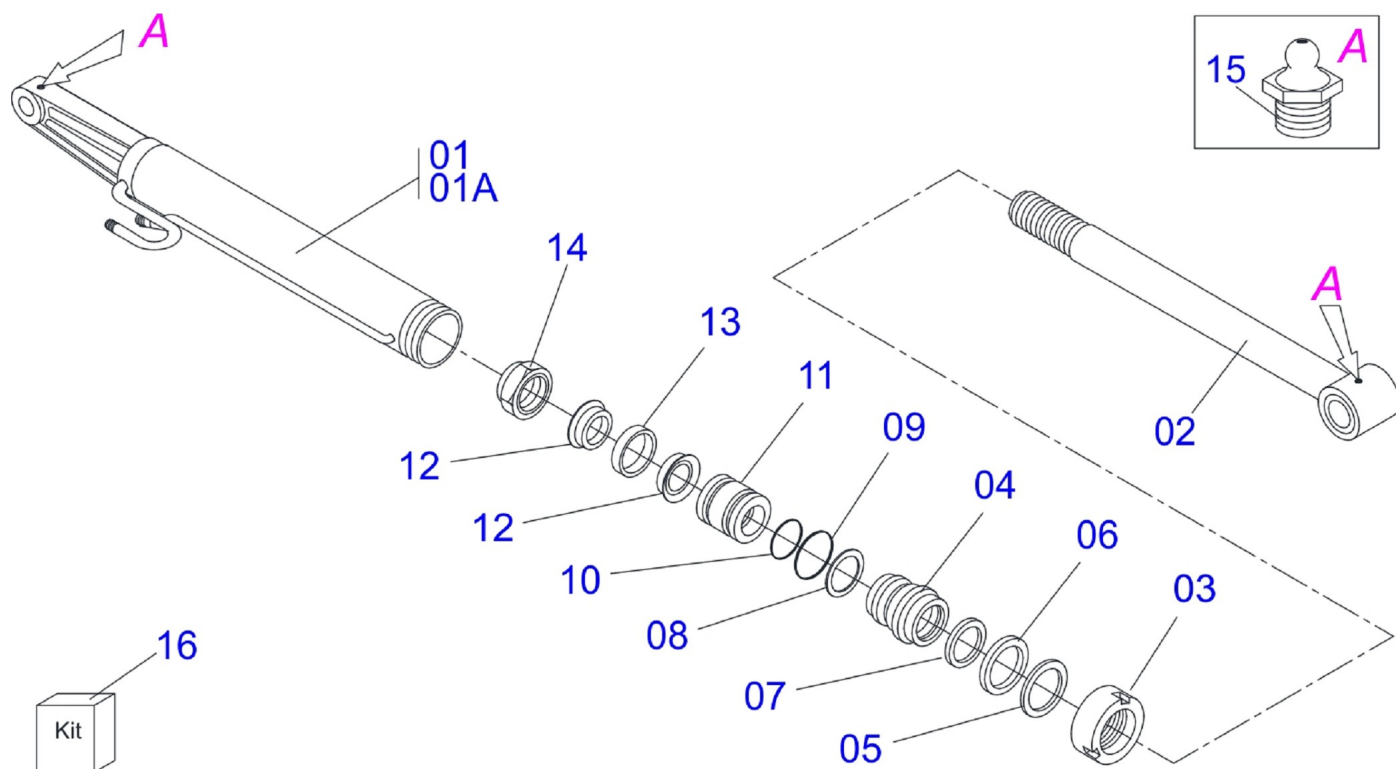

Item	Código	Descrição	
00	0501040161	CIL H 50,8 X 101,6 X 1028 X 472 DIR	
00A	0501040162	CIL H 50,8 X 101,6 X 1028 X 472 ESQ	
01	0501063658	CAMISA 101,6 X 472 DIR	01
01A	0501063659	CAMISA 101,6 X 472 ESQ	01
02	0501068966	EXTENSOR CIL H 50,80 X 648	01
03	0502010017	TAMPA MOVEL 101,6	01
04	0502010778	SUPT ANEIS 50,8 X 101,6	01
05	0503010039	ANEL RASPD D-2000 1G24231	01
06	0503010991	GAXETA 1870-2000-375-B 1G17225	01
07	0503010952	ANEL G.I.2 X3X1/2 W2-2250-500 PK	01
08	0503011061	ANEL BACK-UP 8-342 1G31076	01
09	0503010338	ANEL O RING 2-342 N 3006-9B 1G04619	01
10	0503010345	ANEL O RING 2-218 N 3006-9B 1G04609	01
11	0502010992	EMBOLO 50,8 X 101,6	01
12	0503010043	GAXETA 3750-3250 B	02
13	0503010994	ANEL G.E.4 X 3 X 1/2 W2-4000-500 PK	01
14	0503010817	PORCA AUTOFREN 1.1/4 NF ALTA	01
15	0503010002	GRAXEIRA 1800	02
16	0501031799	JOGO REP COMPL CIL 50,8 X 101,6 B	01