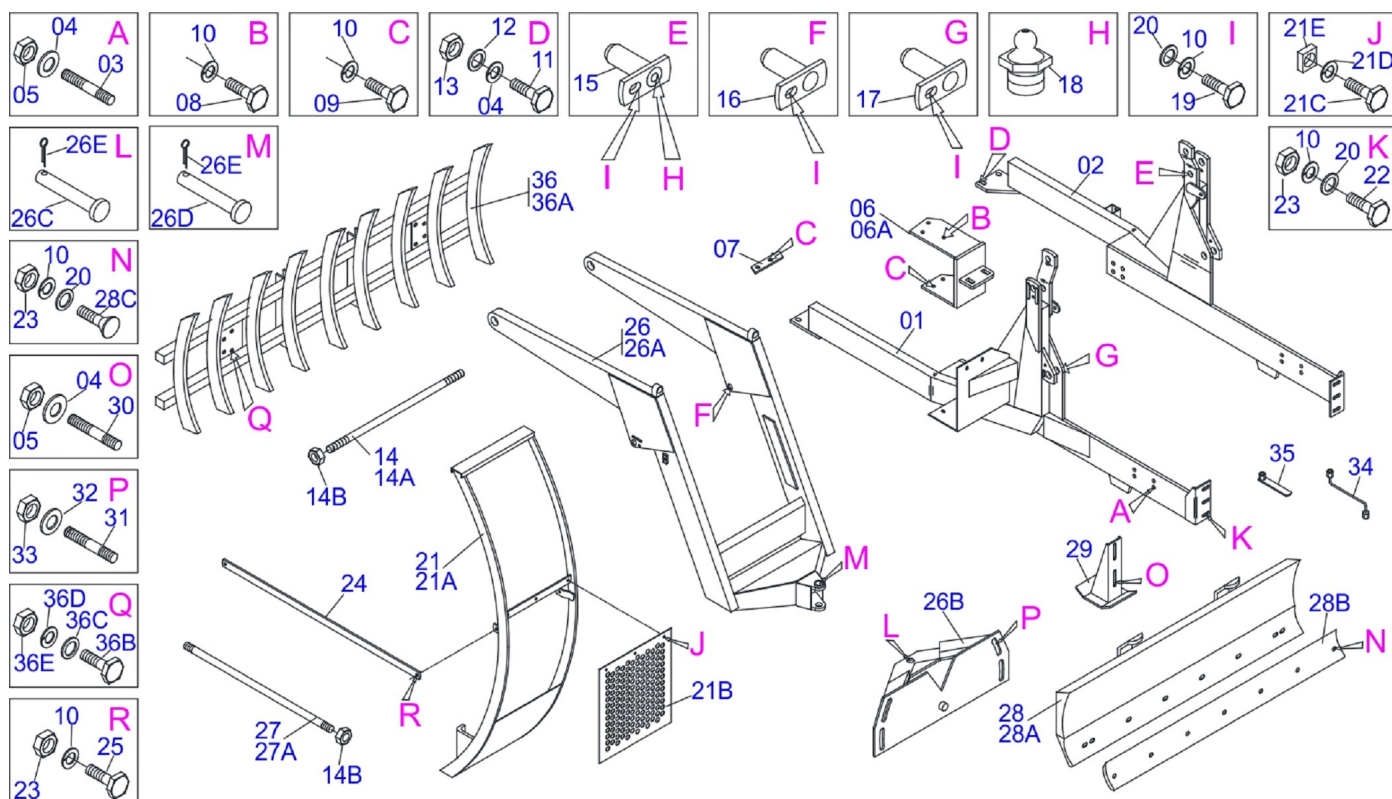

CATÁLOGO DE PEÇAS

PLAINAS DIANTEIRAS

PD VALMET

118-4/128-4/138-4/148-8 S-1188

Código: 0501091413

Série: S-1188

Revisão: NOVEMBRO/88

PEÇAS ORIGINAIS
TATU

INDICE

0909090276	PD-V 118-4 A 148-4 SHT CD S-1188	1
0909090278	CIRC H V 118-4/128-4/138-4/148-4	2
0909090269	CILINDRO HIDRÁULICO	3

ATENÇÃO: IMPORTANTE

A MARCHESAN S.A. RESERVA O DIREITO DE APERFEIÇOAR E/ OU ALTERAR AS CARACTERÍSTICAS TÉCNICAS DE SEUS PRODUTOS, SEM A OBRIGAÇÃO DE ASSIM PROCEDER COM OS JÁ COMERCIALIZADOS E SEM CONHECIMENTO PRÉVIO DA REVENDA OU DO CONSUMIDOR.