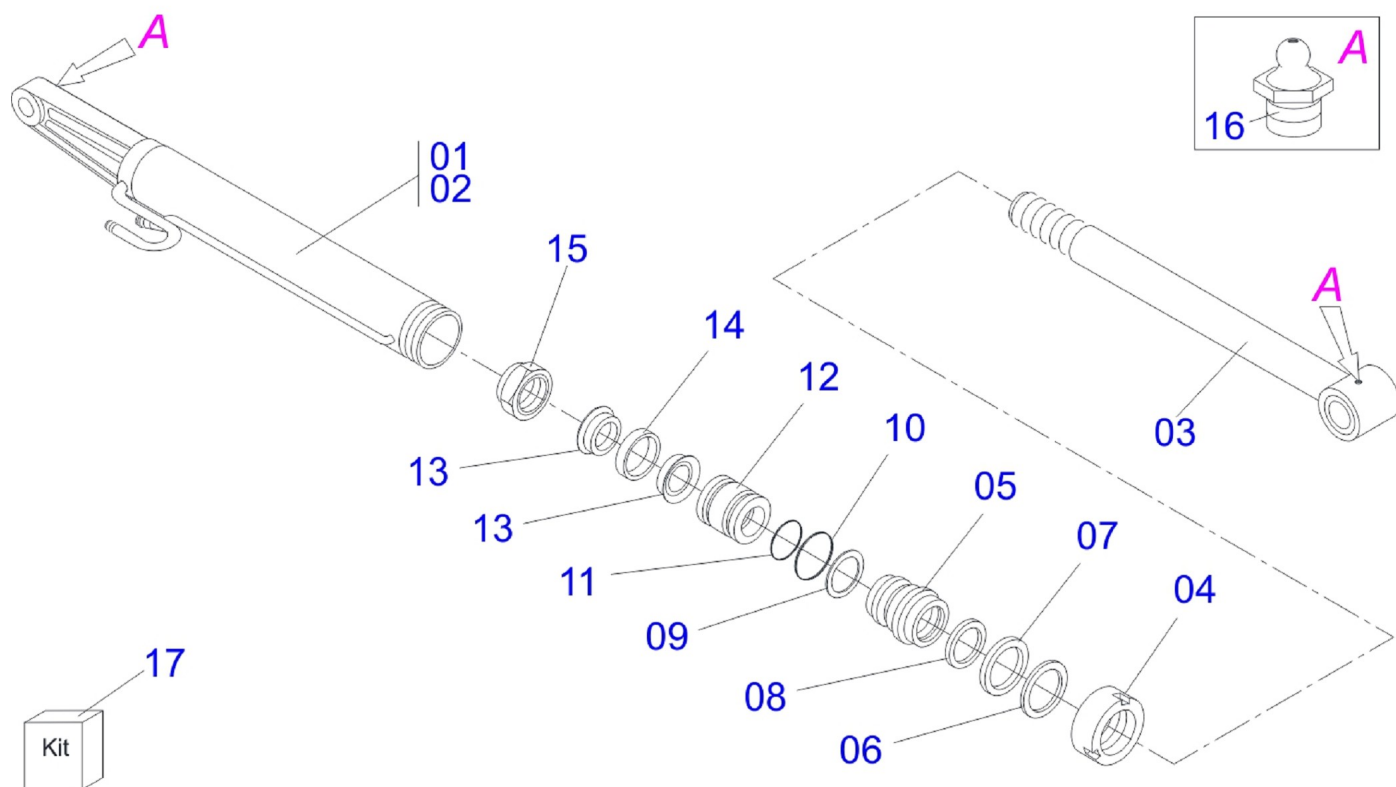

Item	Código	Descrição	
00	0501044366	CIL H 44,45 X 85,7 X 955 X 483 DIR	
00A	0501044367	CIL H 44,45 X 85,7 X 955 X 483 ESQ	01
01	0501063606	CAMISA 85,7 X 483 DIR	01
02	0501063607	CAMISA 85,7 X 483 ESQ	01
03	0501068012	HASTE 44,45 X 682	01
04	0502010993	TAMPA MOVEL 85,72 SDA3E	01
05	0502010781	SUPT ANEIS 44,45 X 85,72	01
06	0503010761	ANEL RASPD D-1750	01
07	0503010990	GAXETA 1870-1750-375-B	01
08	0503010949	ANEL G.I.1.3/4X3X1/2 W2-2000-500 PK	01
09	0503011060	ANEL BACK-UP 8-336 1G31106	01
10	0503010976	ANEL O RING 2-336 N 3006-9B 1G85119	01
11	0503010042	ANEL O RING 2-214 N 3006-9B 1G05116	01
12	0502010843	EMBOLO 44,45 X 85,7	01
13	0503010170	GAXETA 3120 2750	02
14	0503010948	ANEL G.E.3.3/8X2X1/2 W4-3346-590 PK	01
15	0503010063	PORCA AUTOFREN 1 UNS 14FPP ALTA	01
16	0503010002	GRAXEIRA 1800	02
17	0501031796	JOGO REP COMPL CIL 44,45X 85,72 B