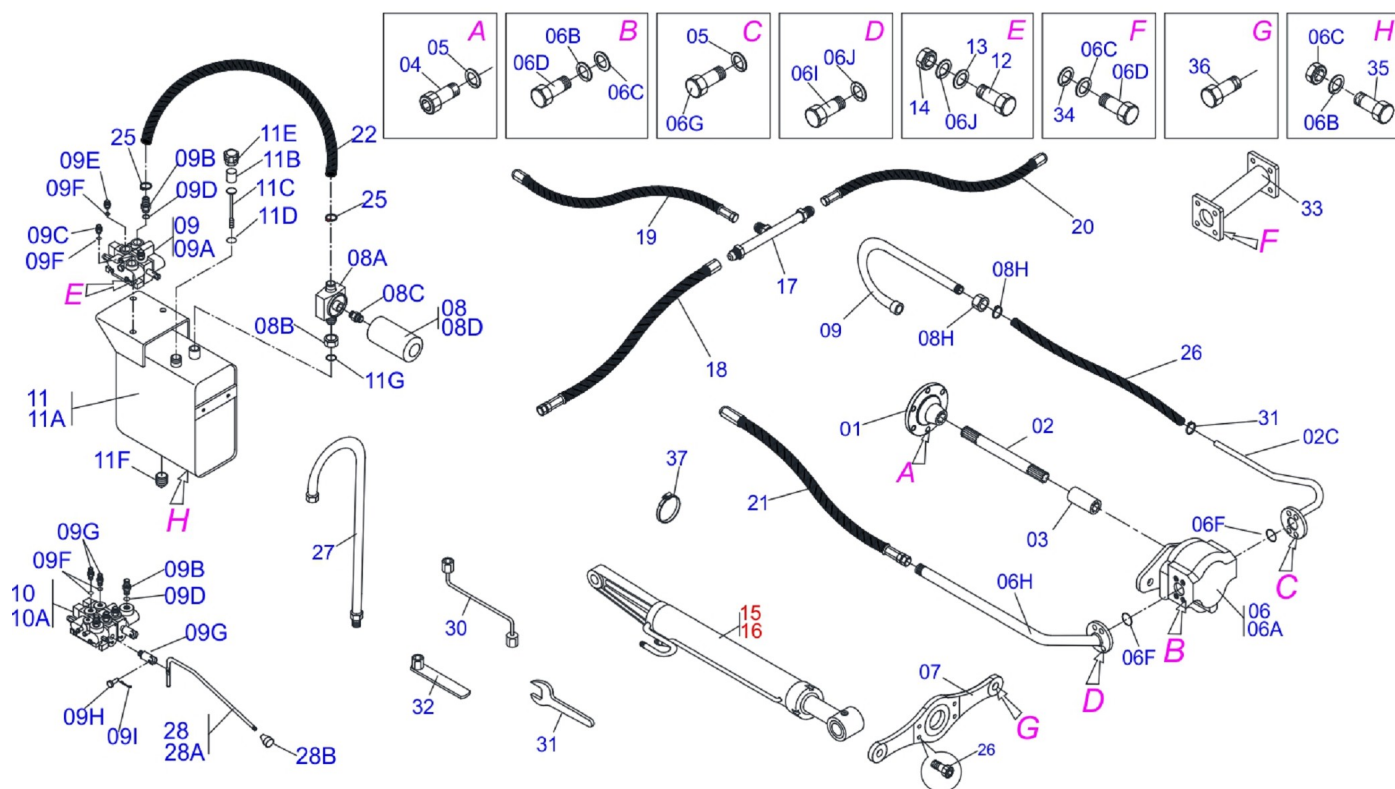

Item	Código	Descrição	CS CD
01	0501067343	FLANGE ACOPL 125,80 X 50 ESTR 1.1/8	01 01
02	0501068910	EIXO 355 X 1.1/8 ESTR X 1.1/8-30G	01 01
03	0503030838	LUVA ACOPL 1.1/8 X 61 ESTR	01 01
04	0503010728	PARAF M10 X 1,5 X 30 C C S I 12.9	06 06
05	0503010180	ARRUELA PRESSAO 7/16 ZN 1K01546	10 10
06	0501041809	BOMBA ENGR EIXO ENT COMPL V 880-2	01 01
06A	0503060045	BOMBA 40L 1/2 ENT 1.1/8 30G MARR	01 01
06B	0511017302	ARRUELA LISA 13,50 X 32,50 X 3,0 ZN	06 06
06C	0503010019	ARRUELA PRESSAO 1/2 ZN 1K01556	10 10
06D	0501010063	PARAF 1/2 UNC X 1.1/2 C S G.2 ZN	06 06
06E	0501063783	DUTO SUCCAO BOMBA V 880 2	01 01
06F	0503010173	ANEL O RING 2-220 N 3006-9B	01 01
06G	0503010355	PARAF 7/16 UNC X 1 C S G.2 ZN	04 04
06H	0501063784	DUTO PRES BOMBA V 880	01 01
06I	0503010237	PARAF 3/8 UNC X 1 C S G.5 ZN	04 04
06J	0503010025	ARRUELA PRESSAO 3/8 ZN 1K01527	07 07
07	0502010097	SUPT BOMBA V 880-2	01 01
08	0501041108	FILTRO RETORNO MAIOR COMPL	01 01
08A	0502050002	CABCT FILTRO RETORNO	01 01
08B	0501010594	PORCA 1 BSP S 1.5/8 ZN	01 01
08C	0501010595	NIPLE 1 NF SEXT.1.1/8 X 37	01 01
08D	0503010183	FILTRO RETORNO TF PS-012H (HIB5802)	01 01
09	0501040871	COM SIMPL 1/2" COMPL RAC	01
09A	0503060080	COM SIMPL 1/2"	01
09B	0501010591	BICO P/MANG 1R1.1/16UN SET.1.1/4X74	01 01
09C	0501010589	NIPLE R. 1.1/16UN SEXT 1.1/4 X 52	01 01
09D	0503010602	ANEL O RING 2-211 N 3006-9B	02 02
09E	0501010590	NIPLE R 7/8 NF SEXT 1 X 48 1G21300	02 04
09F	0503010045	ANEL O RING 2-116 N 3006-9B 1G05420	02 04
09G	0503030347	FIXD SUP ALAV M8 X 1,25 X 45 COM1/2	01 02
09H	0501010591	BICO P/MANG 1R1.1/16UN SET.1.1/4X74	01 02
09I	0503010140	CONTRAPINO 1/8 X 3/4	01 02
10	0501040873	COM DUPLO 1/2" COMPL RACINE	01