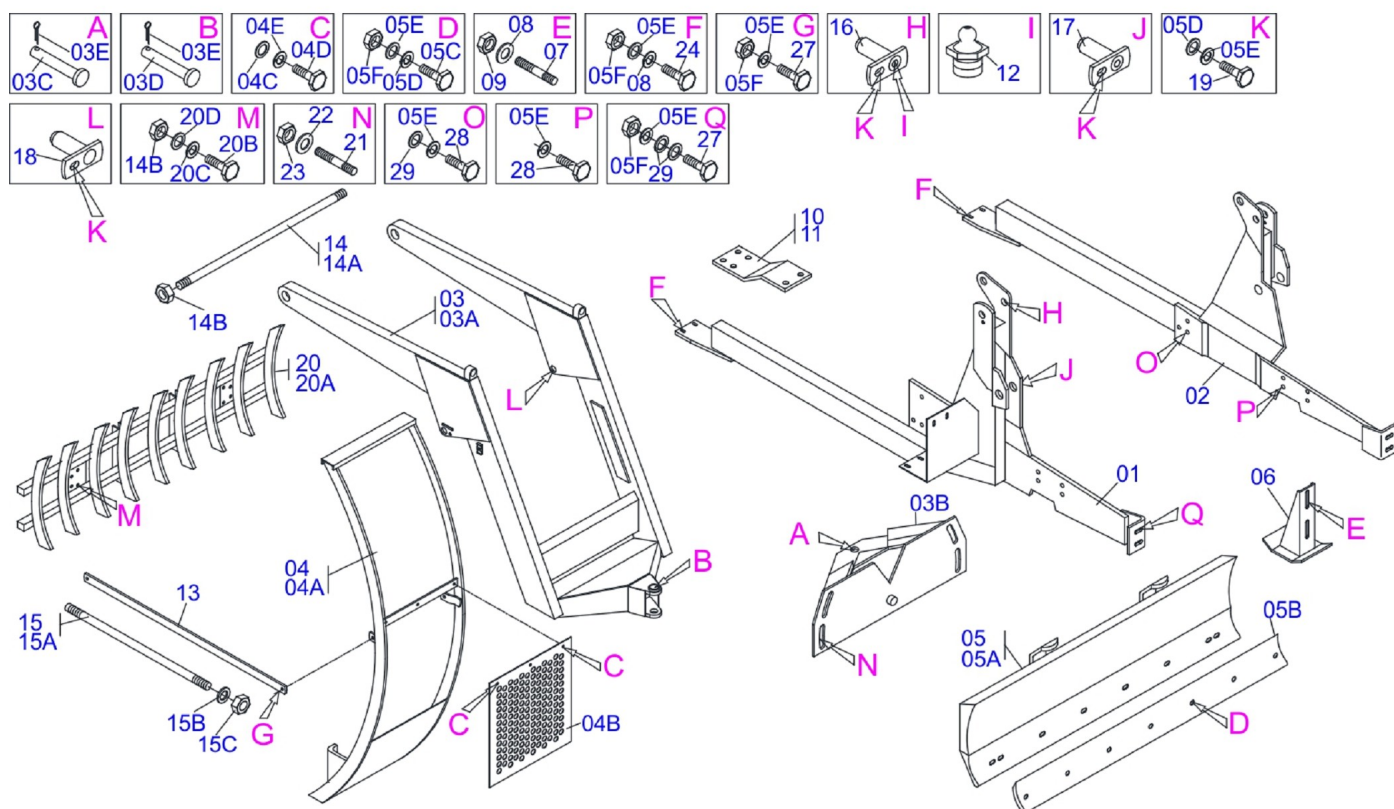

CATÁLOGO DE PEÇAS

PLAINAS DIANTEIRAS

PD VALMET 785-4 MOD.95 S-0195

Código: 0501091411

Série: S-0195

Revisão: JANEIRO/95

PEÇAS ORIGINAIS
TATU

INDICE

0909090336	PD V 785-4 MOD95 SHT CS S-195	1
0909090337	CIRC H V 785-4	2
0909091178	CILINDRO HIDRAULICO	3

ATENÇÃO: IMPORTANTE

A MARCHESAN S.A. RESERVA O DIREITO DE APERFEIÇOAR E/ OU ALTERAR AS CARACTERÍSTICAS TÉCNICAS DE SEUS PRODUTOS, SEM A OBRIGAÇÃO DE ASSIM PROCEDER COM OS JÁ COMERCIALIZADOS E SEM CONHECIMENTO PRÉVIO DA REVENDA OU DO CONSUMIDOR.