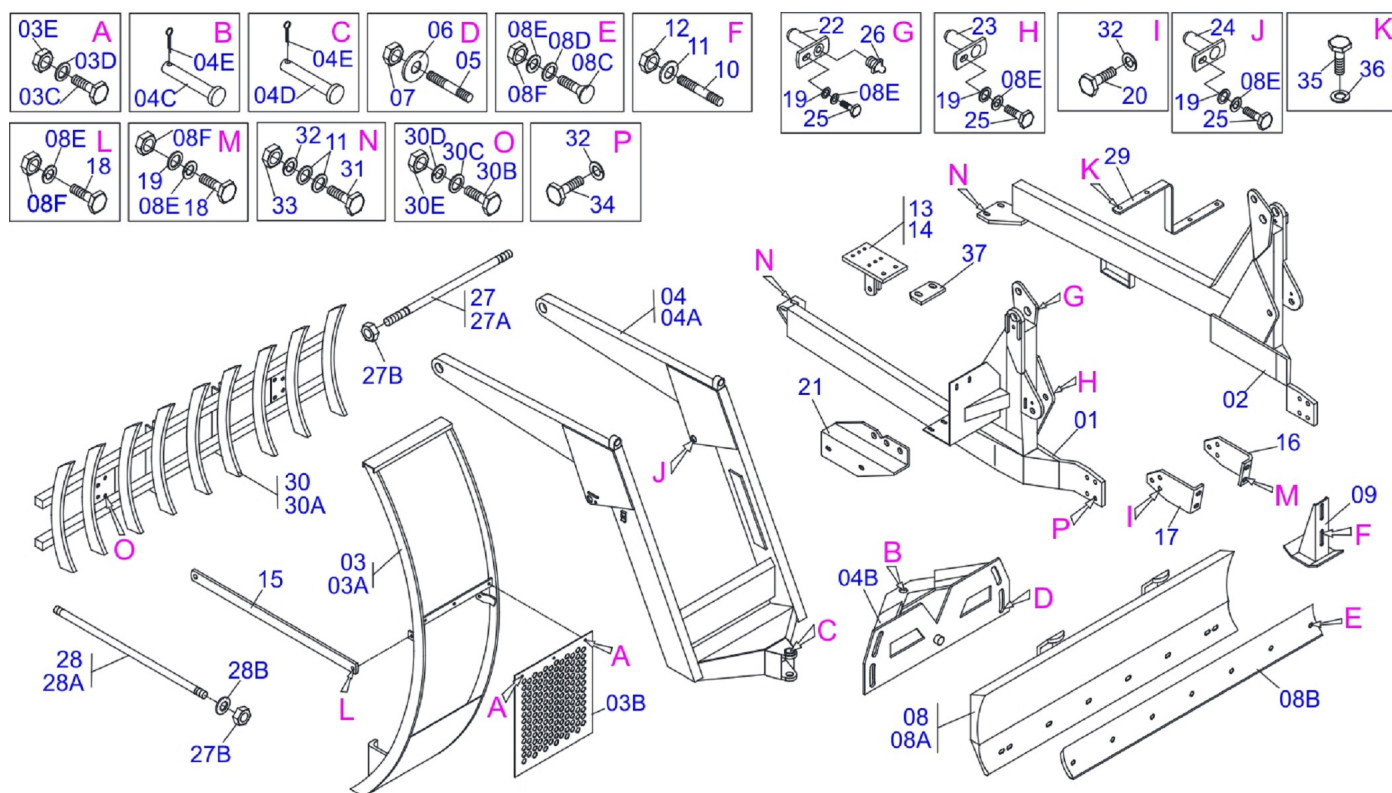

Item	Código	Descrição	
01	0501067040	CHASSI DIR PD MF 660-4/MX 9150/70	01
02	0501067041	CHASSI ESQ PD MF 660-4/MX 9150/70	01
03	0501044583	GUIA SUP MOV ALT C/TELA F8430/630-4	01
03A	0501067784	GUIA SUPT MOVEL F 8430	01
03B	0511014657	TELA 790 X 950 F 8430-4	01
03C	0503010751	PARAF 3/8 UNC X 1.1/4 C S G.5 ZN	03
03D	0501010984	ARRUELA LISA 10,50 X 27 X 3,00 ZN	03
03E	0503010026	PORCA 3/8 NC S ZN 1K03048	03
04	0501044604	SUPT MOV COMPL PD 1580-4	01
04A	0501066834	SUPT MOVEL V 880-4/MF 610-4	01
04B	0501062637	SUPT REGD 5/8 PD 2600	01
04C	0521010618	EIXO JUNCAO 37,50 X 220 V 880-4 ZN	01
04D	0521010613	EIXO JUNCAO 37,5 X 100 ZN	01
04E	0503010010	CONTRAPINO 1/4 X 2.1/2	02
05	0501010572	PRISION 1UNC X 1UNS X 76 ZN	04
06	0501010574	ARRUELA LISA 27 X 100 X 6,30 ZN	04
07	0503010340	PORCA 1 UNS 14FPP ZN	04
08	0501047710	PORTA RASP 2600 C/FIX P/VARAO P/PD	01
08A	0501068001	PORTA RASPADOR 2590 C/FIX P/VARAO	01
08B	0622360011	RASPADOR REV 2600	01
08C	0501812240	PARAF 5/8 UNC X 2.1/2 CEPQ G.5 SA	08
08D	0501810301	ARRUELA LISA 16 X 29,50 X 3,00 SA	08
08E	0503011445	ARRUELA PRESSAO 5/8 SA	08
08F	0503810013	PORCA 5/8 NC SA	08
09	0501063411	SAPATA ESTAB	02
10	0501010571	PRISION 3/4 NC X 3/4 NF X 56 ZN	04
11	0501010322	ARRUELA LISA 20,50 X 46 X 4,75 ZN	12
12	0503010335	PORCA 3/4 NF ZN	04
13	0501067262	SAPATA CHASSI DIR MF 660	01
14	0501067263	SAPATA CHASSI ESQ MF 660	01
15	0511015529	MAO FRANC PD-MF 660	02
16	0511017248	SUPT GUIA SUPT MOVEL DIR MF 660	01
17	0511017249	SUPT GUIA SUPT MOVEL ESQ MF 660	01