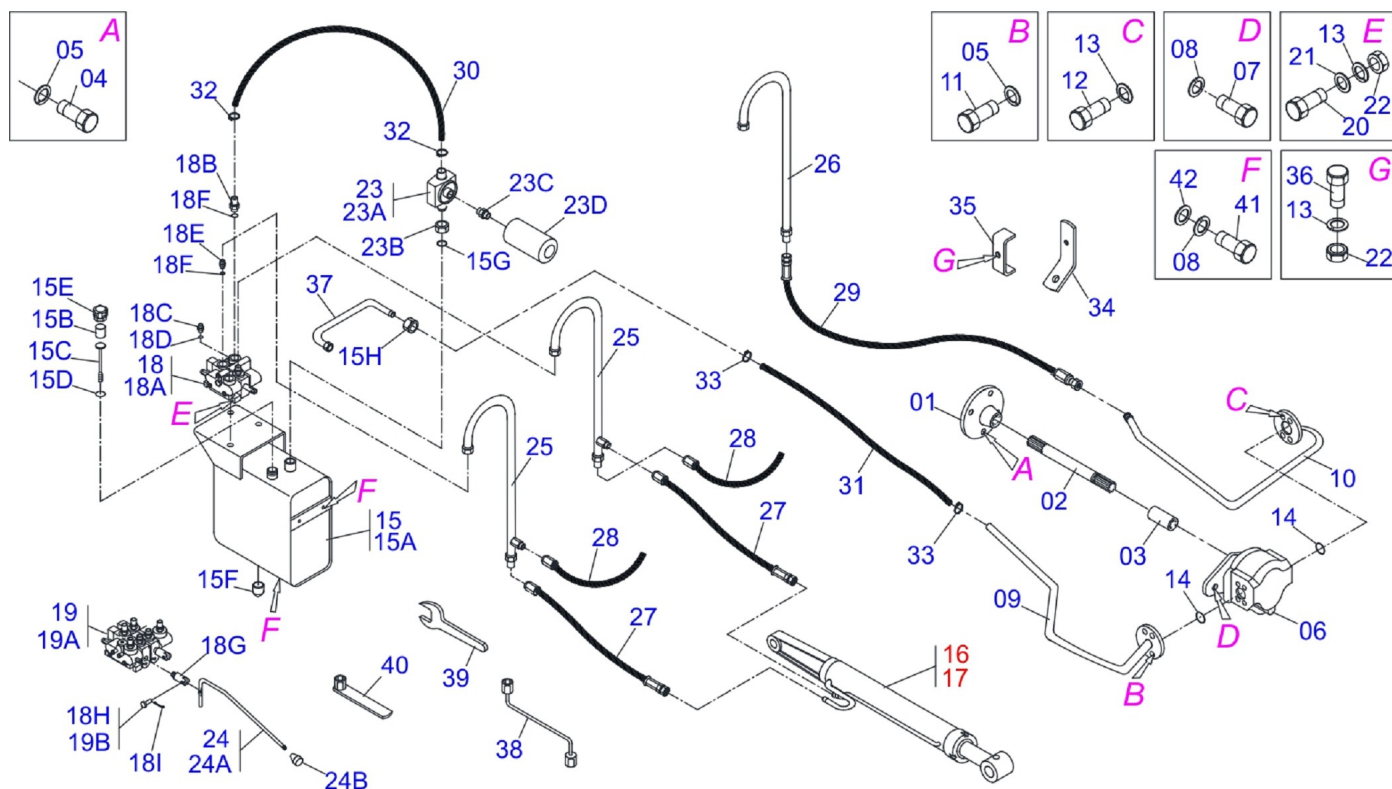

CATÁLOGO DE PEÇAS

PLAINAS DIANTEIRAS

PD MF L600 680-4 SHT S-0195

Código: 0501091405

Série: S-0195

Revisão: JANEIRO/95

PEÇAS ORIGINAIS
TATU

INDICE

Item	Código	Descrição	CS	CD
01	0503050056	FLANGE ACOPL 117,50 X 45 ESTR 1.1/8	01	01
02	0503030881	EIXO 695 X 1.1/8 ESTR X 1.1/8-30G	01	01
03	0503030838	LUVA ACOPL 1.1/8 X 61 ESTR	01	01
04	0503010119	PARAF 7/16 UNF X 1.1/4 CS G.5 ZN	04	04
05	0503010180	ARRUELA PRESSAO 7/16 ZN 1K01546	08	08
06	0503060153	BOMBA 40L 1/2 ENT 1.1/8 30G PARKER	01	01
07	0503010920	PARAF 1/2 UNC X 1.1/2 C S G.5 ZN	02	02
08	0503010019	ARRUELA PRESSAO 1/2 ZN 1K01556	06	06
09	0501066833	DUTO SUCCAO BOMBA MF 630	01	01
10	0501066832	DUTO PRESSAO BOMBA MF 630	01	01
11	0503010355	PARAF 7/16 UNC X 1 C S G.2 ZN	04	04
12	0503010237	PARAF 3/8 UNC X 1 C S G.5 ZN	04	04
13	0503010025	ARRUELA PRESSAO 3/8 ZN 1K01527	04	04
14	0503010173	ANEL O RING 2-220 N 3006-9B	02	02
15	0501047808	RESERVATORIO OLEO COMPL PD-MF 290	01	01
15A	0501068882	RESERVATORIO OLEO PD-MF 290	01	01
15B	0503030044	ELEM FILTRANTE AR	01	01
15C	0501060975	MEDIDOR OLEO 155 PD CBT,V,MF,FORD	01	01
15D	0503010185	ANEL O RING 2-221 N 3006-9B	01	01
15E	0502020475	CUBO RODA PROF PST2	01	01
15F	0503031604	BUJAO 1/2 BSP X 17	01	01
15G	0503010046	ANEL O RING 2-216 N 3006-9B	01	01
15H	0501016309	PORCA R2 UNC 16 FPP X SEXT 2.5/16	01	01
16	0501040161	CIL H 50,8 X 101,6 X 1028 X 472 DIR	01	01
17	0501040162	CIL H 50,8 X 101,6 X 1028 X 472 ESQ	01	01
18	0501040871	COM SIMPL 1/2" COMPL RAC	01	01
18A	0503060080	COM SIMPL 1/2"	01	
18B	0501010591	BICO P/MANG 1R1.1/16UN SET.1.1/4X74	01	01
18C	0501010589	NIPLE R. 1.1/16UN SEXT 1.1/4 X 52	01	01
18D	0503010602	ANEL O RING 2-211 N 3006-9B	02	02
18E	0501010590	NIPLE R 7/8 NF SEXT 1 X 48 1G21300	02	04
18F	0503010045	ANEL O RING 2-116 N 3006-9B 1G05420	02	04
18G	0503030347	FIXD SUP ALAV M8 X 1,25 X 45 COM1/2	01	02