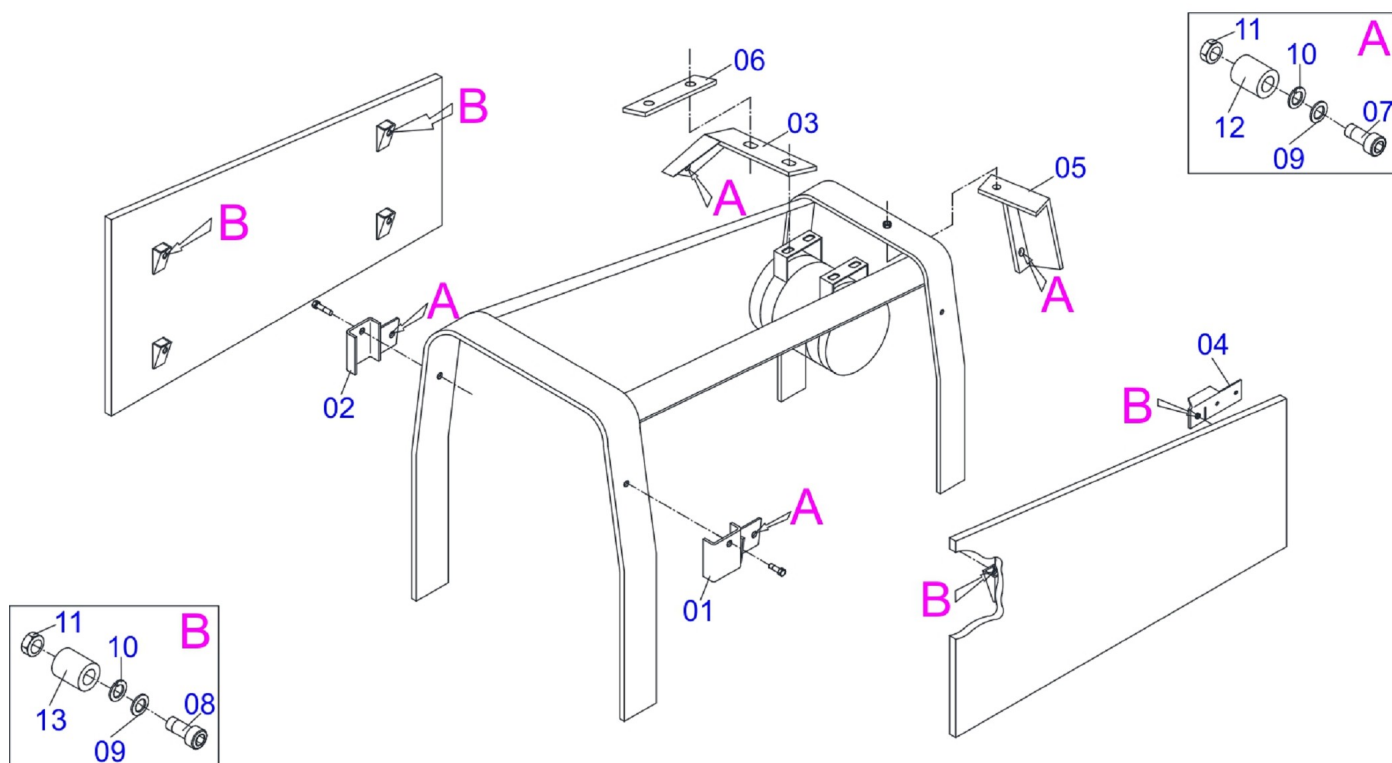

Item	Código	Descrição	
01	0501066793	SUPT FIXD CAPO TRAS DIR PD MF 660	01
02	0501066794	SUPT FIXD CAPO TRAS ESQ PD MF 660	01
03	0501066795	SUPT FIXD CAPO DIANT PD MF 660	01
04	0501068307	SUPT COXIM CAPO DIAN DIR PD MF 630	01
05	0511066525	SUPT FIX CAPO DIR MF610/680-4	01
06	0531015896	TRAVA SUPT FIXD CAPO PD MF 660-4	01
07	0503010376	PARAF 5/16 UNC X 1 CCSI 12.9	04
08	0503011363	PARAF 5/16UNC X1.1/4 C C S I 12.9	04
09	0501010694	ARRUELA LISA 8,50 X 18 X 1,50 ZN	08
10	0503010179	ARRUELA PRESSAO 5/16 ZN 1K01528	08
11	0503010337	PORCA 5/16 NC ZN 1K03039	08
12	0503011314	APOIO 812 14 800	04
13	0503011315	AMORT 685720	04