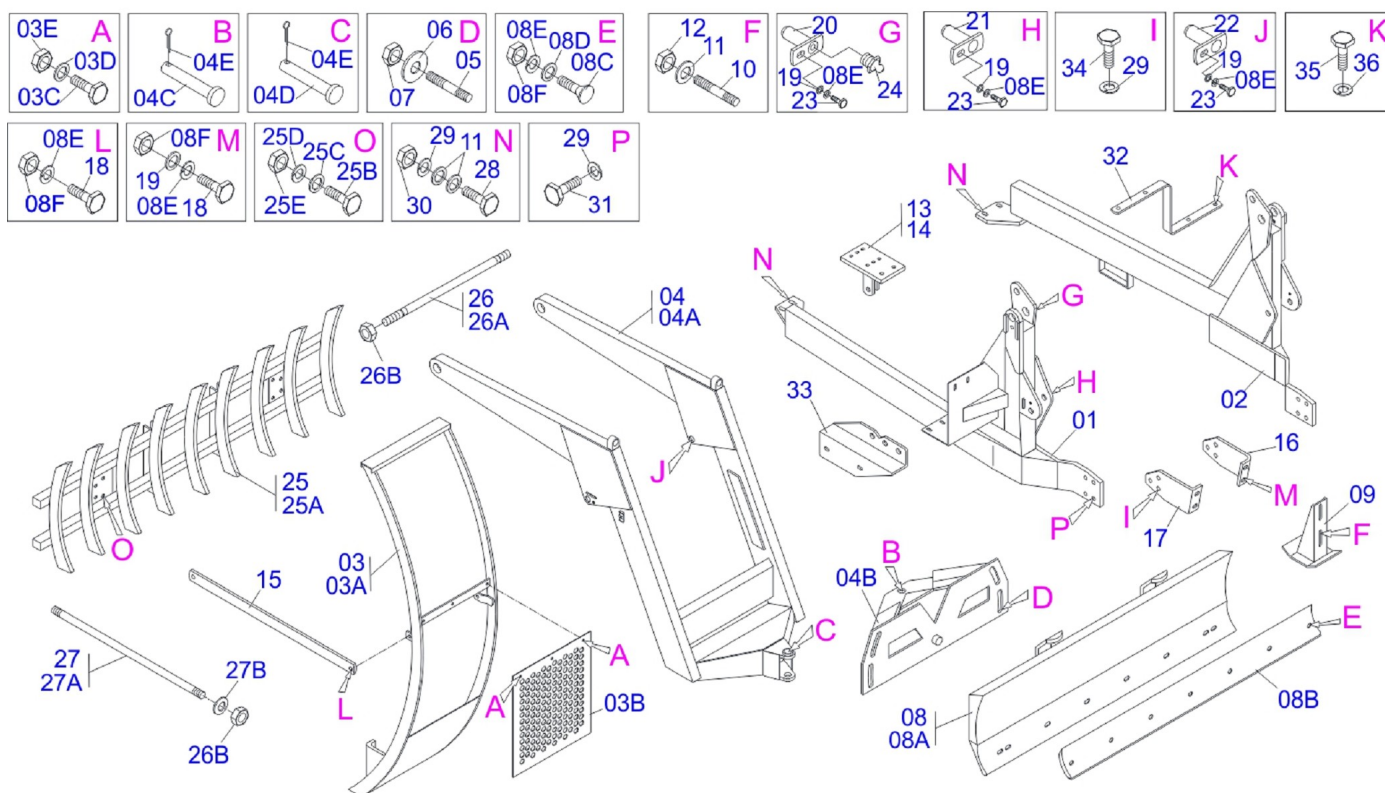

Item	Código	Descrição	
01	0501067040	CHASSI DIR PD MF 660-4/MX 9150/70	01
02	0501067041	CHASSI ESQ PD MF 660-4/MX 9150/70	01
03	0501044583	GUIA SUP MOV ALT C/TELA F8430/630-4	01
03A	0501067784	GUIA SUPT MOVEL F 8430	01
03B	0511014657	TELA 790 X 950 F 8430-4	01
03C	0503010751	PARAF 3/8 UNC X 1.1/4 C S G.5 ZN	03
03D	0501010984	ARRUELA LISA 10,50 X 27 X 3,00 ZN	03
03E	0503010026	PORCA 3/8 NC S ZN 1K03048	03
04	0501044604	SUPT MOV COMPL PD 1580-4	01
04A	0501066834	SUPT MOVEL V 880-4/MF 610-4	01
04B	0501062637	SUPT REGD 5/8 PD 2600	01
04C	0521010618	EIXO JUNCAO 37,50 X 220 V 880-4 ZN	01
04D	0521010613	EIXO JUNCAO 37,5 X 100 ZN	01
04E	0503010010	CONTRAPINO 1/4 X 2.1/2	02
05	0501010572	PRISION 1UNC X 1UNS X 76 ZN	04
06	0501010574	ARRUELA LISA 27 X 100 X 6,30 ZN	04
07	0503010340	PORCA 1 UNS 14FPP ZN	04
08	0501047710	PORTA RASP 2600 C/FIX P/VARAO P/PD	01
08A	0501068001	PORTA RASPADOR 2590 C/FIX P/VARAO	01
08B	0622360011	RASPADOR REV 2600	01
08C	0501812240	PARAF 5/8 UNC X 2.1/2 CEPQ G.5 SA	08
08D	0501810301	ARRUELA LISA 16 X 29,50 X 3,00 SA	08
08E	0503011445	ARRUELA PRESSAO 5/8 SA	20
08F	0503810013	PORCA 5/8 NC SA	14
09	0501063411	SAPATA ESTAB	02
10	0501010571	PRISION 3/4 NC X 3/4 NF X 56 ZN	04
11	0501010322	ARRUELA LISA 20,50 X 46 X 4,75 ZN	12
12	0503010335	PORCA 3/4 NF ZN	04
13	0501067262	SAPATA CHASSI DIR MF 660	01
14	0501067263	SAPATA CHASSI ESQ MF 660	01
15	0511015529	MAO FRANC PD-MF 660	02
16	0511017248	SUPT GUIA SUPT MOVEL DIR MF 660	01
17	0511017249	SUPT GUIA SUPT MOVEL ESQ MF 660	01