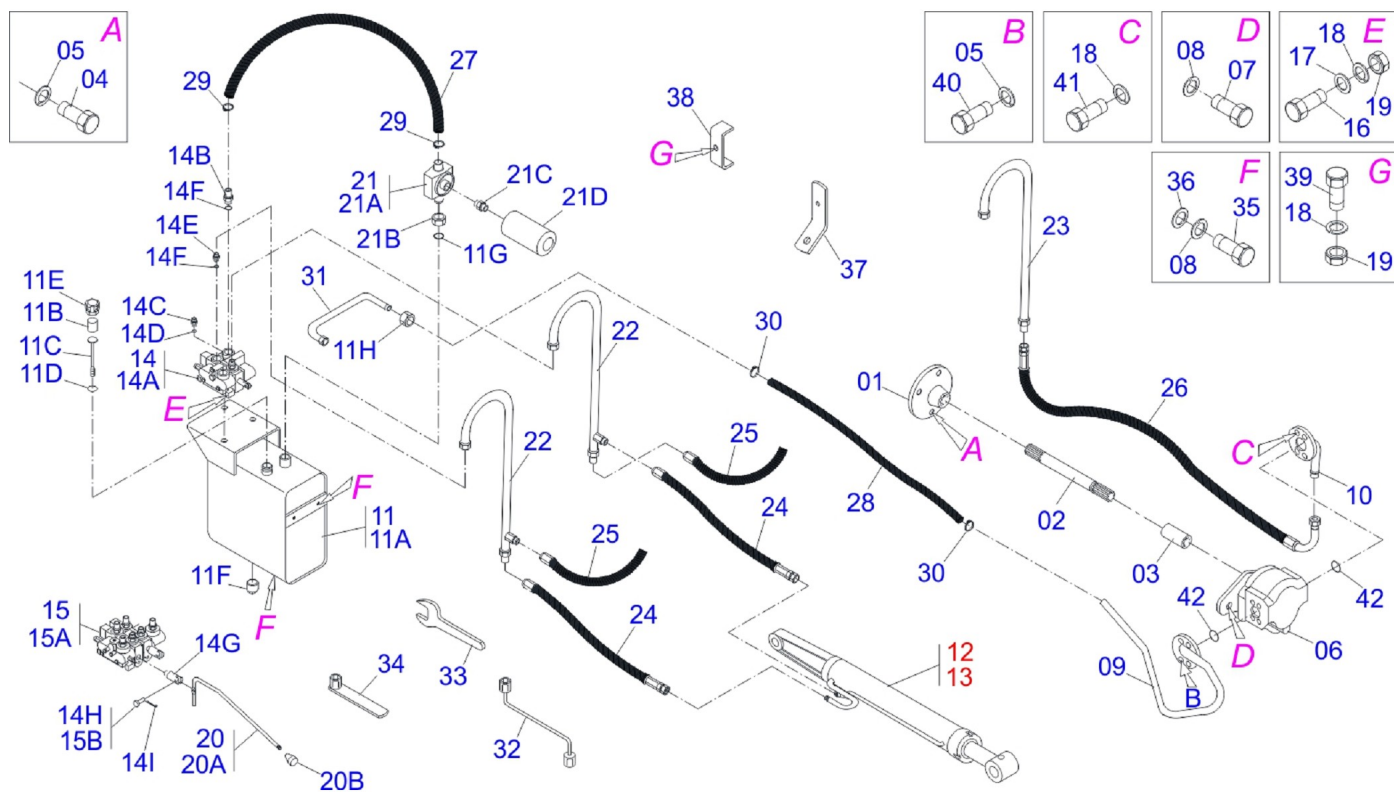

## PLAINAS DIANTEIRAS

PD MF L600 660-4 SHT S-0195

Código: 0501091404

Série: S-0195

Revisão: JANEIRO/95

PEÇAS ORIGINAIS  
TATU

Item	Código	Descrição	CS	CD
01	0503050056	FLANGE ACOPL 117,50 X 45 ESTR 1.1/8	01	01
02	0503030881	EIXO 695 X 1.1/8 ESTR X 1.1/8-30G	01	01
03	0503030838	LUVA ACOPL 1.1/8 X 61 ESTR	01	01
04	0503010119	PARAF 7/16 UNF X 1.1/4 CS G.5 ZN	04	04
05	0503010180	ARRUELA PRESSAO 7/16 ZN 1K01546	08	08
06	0503060153	BOMBA 40L 1/2 ENT 1.1/8 30G PARKER	01	01
07	0503010920	PARAF 1/2 UNC X 1.1/2 C S G.5 ZN	02	02
08	0503010019	ARRUELA PRESSAO 1/2 ZN 1K01556	06	06
09	0501066833	DUTO SUCCAO BOMBA MF 630	01	01
10	0501066832	DUTO PRESSAO BOMBA MF 630	01	01
11	0501047808	RESERVATORIO OLEO COMPL PD-MF 290	01	01
11A	0501068882	RESERVATORIO OLEO PD-MF 290	01	01
11B	0503030044	ELEM FILTRANTE AR	01	01
11C	0501060975	MEDIDOR OLEO 155 PD CBT,V,MF,FORD	01	01
11D	0503010185	ANEL O RING 2-221 N 3006-9B	01	01
11E	0502020472	CORPO TAMPA TANQUE	01	01
11F	0503031604	BUJAO 1/2 BSP X 17	01	01
11G	0503010046	ANEL O RING 2-216 N 3006-9B	01	01
11H	0501016309	PORCA R2 UNC 16 FPP X SEXT 2.5/16	01	01
12	0501040161	CIL H 50,8 X 101,6 X 1028 X 472 DIR	01	01
13	0501040162	CIL H 50,8 X 101,6 X 1028 X 472 ESQ	01	01
14	0501040871	COM SIMPL 1/2" COMPL RAC	01	
14A	0503060080	COM SIMPL 1/2"	01	
14B	0501010591	BICO P/MANG 1R1.1/16UN SET.1.1/4X74	01	01
14C	0501010589	NIPLE R. 1.1/16UN SEXT 1.1/4 X 52	01	01
14D	0503010602	ANEL O RING 2-211 N 3006-9B	02	02
14E	0501010590	NIPLE R 7/8 NF SEXT 1 X 48 1G21300	02	04
14F	0503010045	ANEL O RING 2-116 N 3006-9B 1G05420	02	04
14G	0503030347	FIXD SUP ALAV M8 X 1,25 X 45 COM1/2	01	02
14H	0503010593	ANEL O RING 2-154 N 3000-7B	01	
14I	0503010140	CONTRAPINO 1/8 X 3/4	01	02
15	0501040873	COM DUPLO 1/2" COMPL RACINE	01	
15A	0503060081	COM DUPLO 1/2"	01	