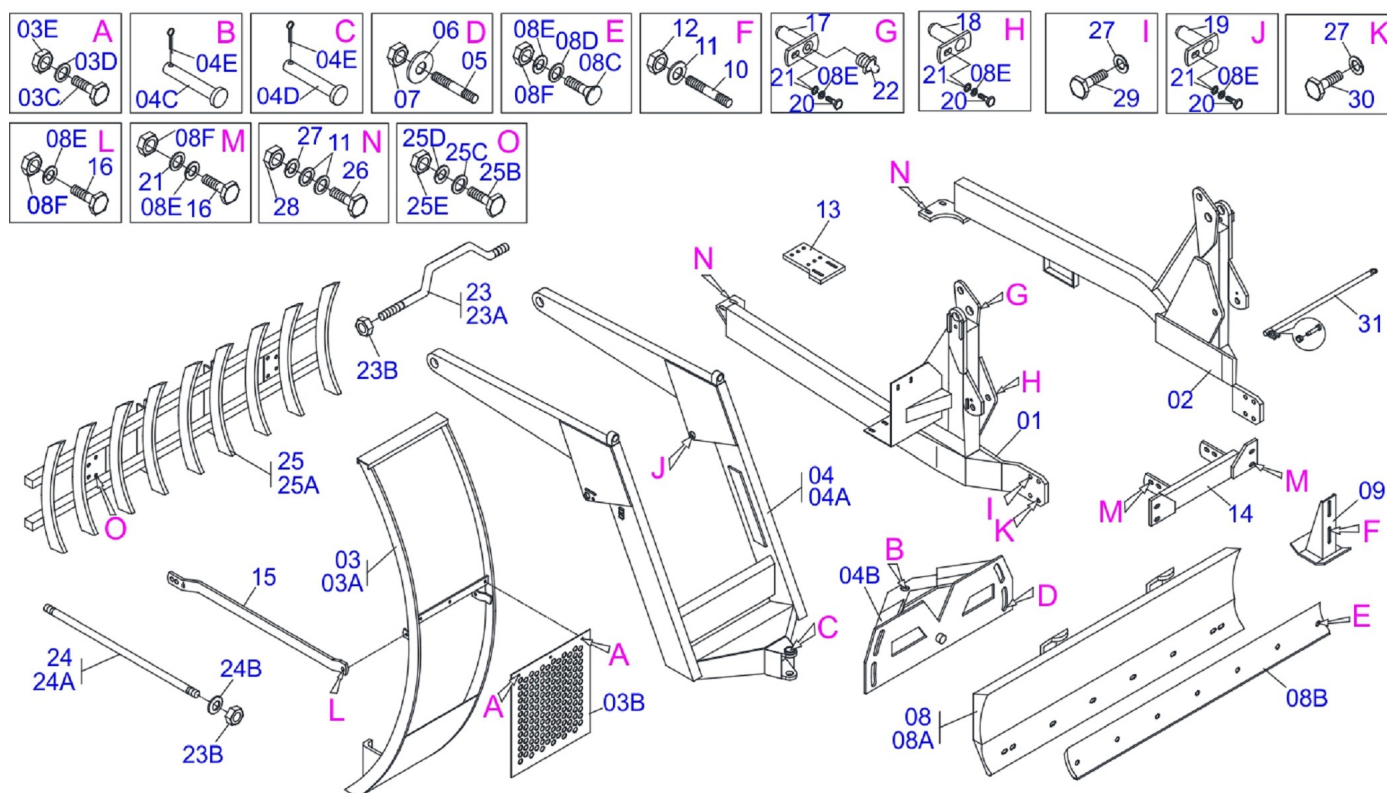

Item	Código	Descrição	
01	0501063891	CHASSI DIR PD MF296/297/299-4 S-190	01
02	0501064218	CHASSI ESQ PD MF296/297/299 4 S-190	01
03	0501047978	GUIA SUP MOV ALTA COMP MF290-4MB TL	01
03A	0501069169	GUIA SUPT MOVEL PD MF 290-4MB	01
03B	0501014214	TELA 700 X 685	01
03C	0503010751	PARAF 3/8 UNC X 1.1/4 C S G.5 ZN	03
03D	0501010984	ARRUELA LISA 10,50 X 27 X 3,00 ZN	03
03E	0503010026	PORCA 3/8 NC S ZN 1K03048	03
04	0501042513	SUPT MOV COMPL PD S-1188 MF 290-4	01
04A	0501063701	SUPT MOVEL F6610-4/MF290-4/8440-4	01
04B	0501062637	SUPT REGD 5/8 PD 2600	01
04C	0521010618	EIXO JUNCAO 37,50 X 220 V 880-4 ZN	01
04D	0521010613	EIXO JUNCAO 37,5 X 100 ZN	01
04E	0503010010	CONTRAPINO 1/4 X 2.1/2	02
05	0501010572	PRISION 1UNC X 1UNS X 76 ZN	04
06	0501010574	ARRUELA LISA 27 X 100 X 6,30 ZN	04
07	0503010340	PORCA 1 UNS 14FPP ZN	04
08	0501047710	PORTA RASP 2600 C/FIX P/VARAO P/PD	01
08A	0501068001	PORTA RASPADOR 2590 C/FIX P/VARAO	01
08B	0622360011	RASPADOR REV 2600	01
08C	0501012240	PARAF 5/8 UNC X 2.1/2 CEPQ G.5 ZN	08
08D	0501010301	ARRUELA LISA 16 X 29,50 X 3,00 ZN	08
08E	0503010027	ARRUELA PRESSAO 5/8 ZN 1K01574	24
08F	0503010013	PORCA 5/8 NC ZN 1K03087	18
09	0501063411	SAPATA ESTAB	02
10	0501010571	PRISION 3/4 NC X 3/4 NF X 56 ZN	04
11	0501010322	ARRUELA LISA 20,50 X 46 X 4,75 ZN	12
12	0503010335	PORCA 3/4 NF ZN	04
13	0501014778	SAPATA CHASSI PA PD MF	02
14	0501062883	SUPT GUIA SUPT MOVEL PD MF 295	01
15	0501062748	MAO FRANC MF290-4/292-4/296-4/275-4	02
16	0501010100	PARAF 5/8 UNC X 2 C S G.5 ZN	10
17	0501063751	EIXO ARTIC C/TRAV 37,2X140P/GRAX SA	02