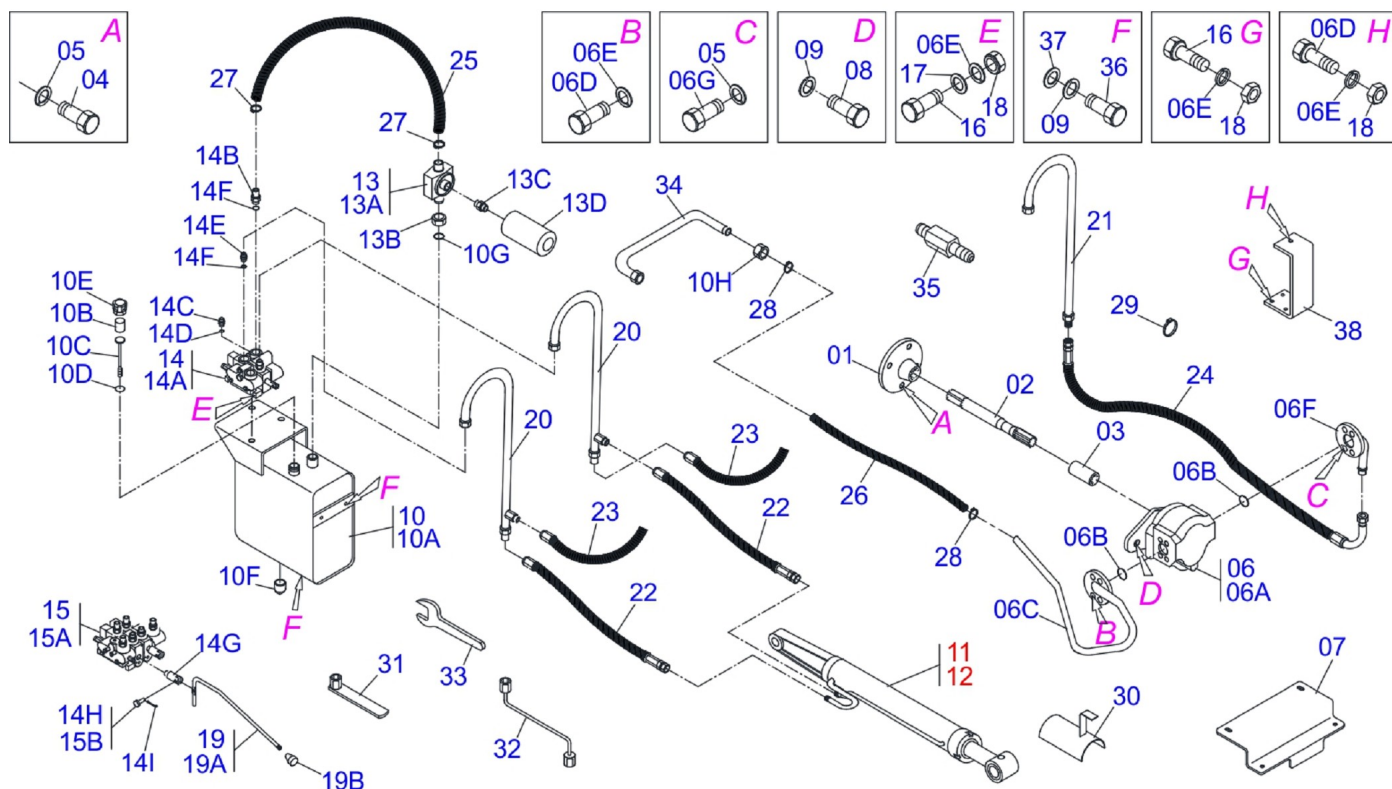

## PLAINAS DIANTEIRAS

PD MF 297-4/299-4 SHT S-0797

Código: 0501091403

Série: S-0797

Revisão: JULHO/97

PEÇAS ORIGINAIS  
TATU

Item	Código	Descrição	CS CD
01	0503050056	FLANGE ACOPL 117,50 X 45 ESTR 1.1/8	01 01
02	0511062958	EIXO 420 X 1.1/8 ESTR X 1.1/8-30G	01 01
03	0503030838	LUVA ACOPL 1.1/8 X 61 ESTR	01 01
04	0503010119	PARAF 7/16 UNF X 1.1/4 CS G.5 ZN	04 04
05	0503010180	ARRUELA PRESSAO 7/16 ZN 1K01546	08 08
06	0501052129	BOMBA C/DUTOS PCA MF 283-4TC S-598	01 01
06A	0503060045	BOMBA 40L 1/2 ENT 1.1/8 30G MARR	01 01
06B	0503010173	ANEL O RING 2-220 N 3006-9B	02 02
06C	0501069661	DUTO PRESSAO BOMBA PD/PCA MF275MBTL	01 01
06D	0503010237	PARAF 3/8 UNC X 1 C S G.5 ZN	05 05
06E	0503010025	ARRUELA PRESSAO 3/8 ZN 1K01527	12 12
06F	0501069536	DUTO SUCCAO BOMBA MF 290-4 S-0498	01 01
06G	0503010355	PARAF 7/16 UNC X 1 C S G.2 ZN	04 04
07	0521019027	SUPT BATERIA PD/PCA MF297-4	01 01
08	0503010920	PARAF 1/2 UNC X 1.1/2 C S G.5 ZN	02 02
09	0503010019	ARRUELA PRESSAO 1/2 ZN 1K01556	06 06
10	0501047808	RESERVATORIO OLEO COMPL PD-MF 290	01 01
10A	0501068882	RESERVATORIO OLEO PD-MF 290	01 01
10B	0503030044	ELEM FILTRANTE AR	01 01
10C	0501060975	MEDIDOR OLEO 155 PD CBT,V,MF,FORD	01 01
10D	0503010185	ANEL O RING 2-221 N 3006-9B	01 01
10E	0502020472	CORPO TAMPA TANQUE	01 01
10F	0503031604	BUJAO 1/2 BSP X 17	01 01
10G	0503010046	ANEL O RING 2-216 N 3006-9B	01 01
10H	0501016309	PORCA R2 UNC 16 FPP X SEXT 2.5/16	01 01
11	0501044367	CIL H 44,45 X 85,7 X 955 X 483 ESQ	01 01
12	0501044366	CIL H 44,45 X 85,7 X 955 X 483 DIR	01 01
13	0501041108	FILTRO RETORNO MAIOR COMPL	01 01
13A	0502050002	CABCT FILTRO RETORNO	01 01
13B	0501010594	PORCA 1 BSP S 1.5/8 ZN	01 01
13C	0501010595	NIPLE 1 NF SEXT.1.1/8 X 37	01 01
13D	0503010183	FILTRO RETORNO TF PS-012H (HIB5802)	01 01
14	0501040871	COM SIMPL 1/2" COMPL RAC	01