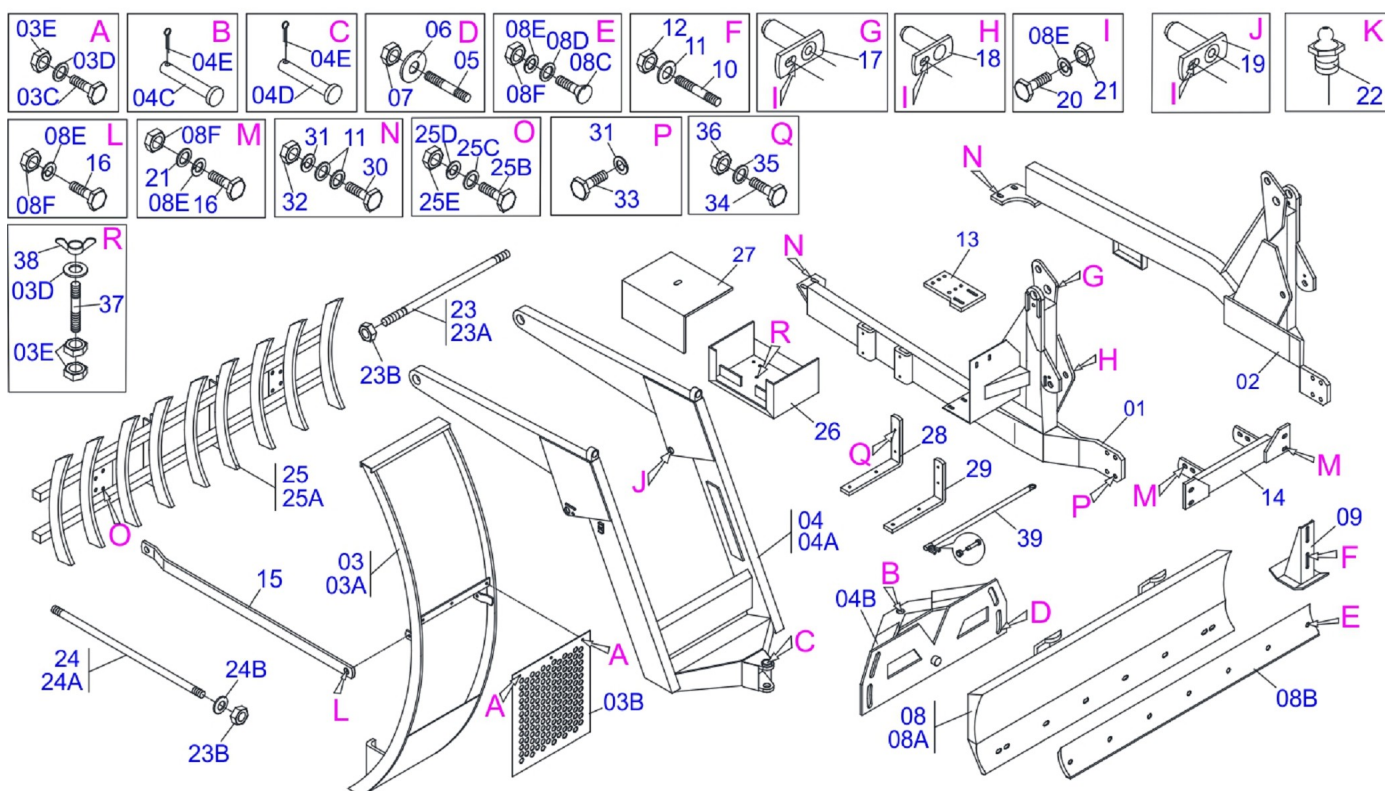

Item	Código	Descrição	
01	0511064947	CHASSI DIR PD MF 297-4 ADV SHT	01
02	0511064949	CHASSI ESQ PD MF 297-4 ADV	01
03	0511042121	GUIA SUP MOV ALTA COMPL MF297-4 ADV	01
03A	0511066341	GUIA SUPT MOVEL PD MF 297-4ADV	01
03B	0501014214	TELA 700 X 685	01
03C	0503010751	PARAF 3/8 UNC X 1.1/4 C S G.5 ZN	03
03D	0501010984	ARRUELA LISA 10,50 X 27 X 3,00 ZN	04
03E	0503010026	PORCA 3/8 NC S ZN 1K03048	05
04	0501042513	SUPT MOV COMPL PD S-1188 MF 290-4	
04A	0501063701	SUPT MOVEL F6610-4/MF290-4/8440-4	01
04B	0501062637	SUPT REGD 5/8 PD 2600	01
04C	0521010618	EIXO JUNCAO 37,50 X 220 V 880-4 ZN	01
04D	0521010613	EIXO JUNCAO 37,5 X 100 ZN	01
04E	0503010010	CONTRAPINO 1/4 X 2.1/2	02
05	0501010572	PRISION 1UNC X 1UNS X 76 ZN	04
06	0501010574	ARRUELA LISA 27 X 100 X 6,30 ZN	04
07	0503010340	PORCA 1 UNS 14FPP ZN	04
08	0501047710	PORTA RASP 2600 C/FIX P/VARAO P/PD	01
08A	0501068001	PORTA RASPADOR 2590 C/FIX P/VARAO	01
08B	0622360011	RASPADOR REV 2600	01
08C	0501012240	PARAF 5/8 UNC X 2.1/2 CEPQ G.5 ZN	08
08D	0501010301	ARRUELA LISA 16 X 29,50 X 3,00 ZN	08
08E	0503010027	ARRUELA PRESSAO 5/8 ZN 1K01574	24
08F	0503010013	PORCA 5/8 NC ZN 1K03087	18
09	0501063411	SAPATA ESTAB	02
10	0501010571	PRISION 3/4 NC X 3/4 NF X 56 ZN	04
11	0501010322	ARRUELA LISA 20,50 X 46 X 4,75 ZN	12
12	0503010335	PORCA 3/4 NF ZN	04
13	0501014778	SAPATA CHASSI PA PD MF	02
14	0501062883	SUPT GUIA SUPT MOVEL PD MF 295	01
15	0541010201	MAO FRANC 1500 PD MF297-4 ADV	02
16	0501010100	PARAF 5/8 UNC X 2 C S G.5 ZN	10
17	0501063751	EIXO ARTIC C/TRAV 37,2X140P/GRAX SA	02