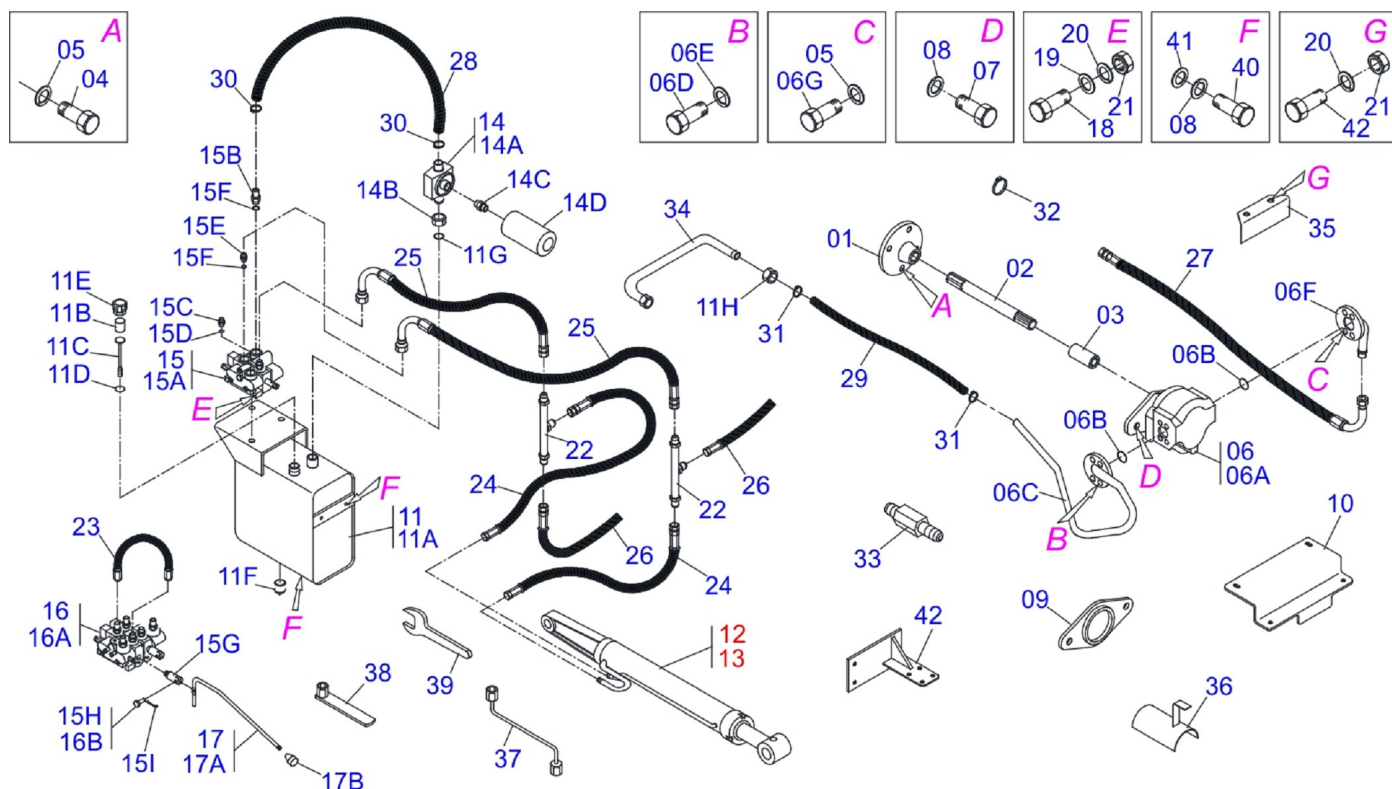

Item	Código	Descrição	CS	CD
01	0503050056	FLANGE ACOPL 117,50 X 45 ESTR 1.1/8	01	01
02	0501068940	EIXO 435 X 1.1/8 ESTR X 1.1/8-30G	01	01
03	0503030838	LUVA ACOPL 1.1/8 X 61 ESTR	01	01
04	0503010119	PARAF 7/16 UNF X 1.1/4 CS G.5 ZN	04	04
05	0503010180	ARRUELA PRESSAO 7/16 ZN 1K01546	08	08
06	0501052129	BOMBA C/DUTOS PCA MF 283-4TC S-598	01	01
06A	0503060045	BOMBA 40L 1/2 ENT 1.1/8 30G MARR	01	01
06B	0503010173	ANEL O RING 2-220 N 3006-9B	02	02
06C	0501069661	DUTO PRESSAO BOMBA PD/PCA MF275MBTL	01	01
06D	0503010237	PARAF 3/8 UNC X 1 C S G.5 ZN	04	04
06E	0501069536	DUTO SUCCAO BOMBA MF 290-4 S-0498	01	01
06F	0503010355	PARAF 7/16 UNC X 1 C S G.2 ZN	04	04
07	0503010740	PARAF 1/2 UNC X 2 C S G.5 ZN	02	02
08	0503010019	ARRUELA PRESSAO 1/2 ZN 1K01556	06	06
09	0521012242	SUPT ADAPTD BOMBA PCA MF 5290-4	01	01
10	0521019027	SUPT BATERIA PD/PCA MF297-4	01	01
11	0501047808	RESERVATORIO OLEO COMPL PD-MF 290	01	01
11A	0501068882	RESERVATORIO OLEO PD-MF 290	01	01
11B	0503030044	ELEM FILTRANTE AR	01	01
11C	0501060975	MEDIDOR OLEO 155 PD CBT,V,MF,FORD	01	01
11D	0503010185	ANEL O RING 2-221 N 3006-9B	01	01
11E	0502020472	CORPO TAMPA TANQUE	01	01
11F	0503031604	BUJAO 1/2 BSP X 17	01	01
11G	0503010046	ANEL O RING 2-216 N 3006-9B	01	01
11H	0501016309	PORCA R2 UNC 16 FPP X SEXT 2.5/16	01	01
12	0501044367	CIL H 44,45 X 85,7 X 955 X 483 ESQ	01	01
13	0501044366	CIL H 44,45 X 85,7 X 955 X 483 DIR	01	01
14	0501041108	FILTRO RETORNO MAIOR COMPL	01	01
14A	0502050002	CABCT FILTRO RETORNO	01	01
14B	0501010594	PORCA 1 BSP S 1.5/8 ZN	01	01
14C	0501010595	NIPLE 1 NF SEXT.1.1/8 X 37	01	01
14D	0503010183	FILTRO RETORNO TF PS-012H (HIB5802)	01	01
15	0501040871	COM SIMPL 1/2" COMPL RAC	01	01