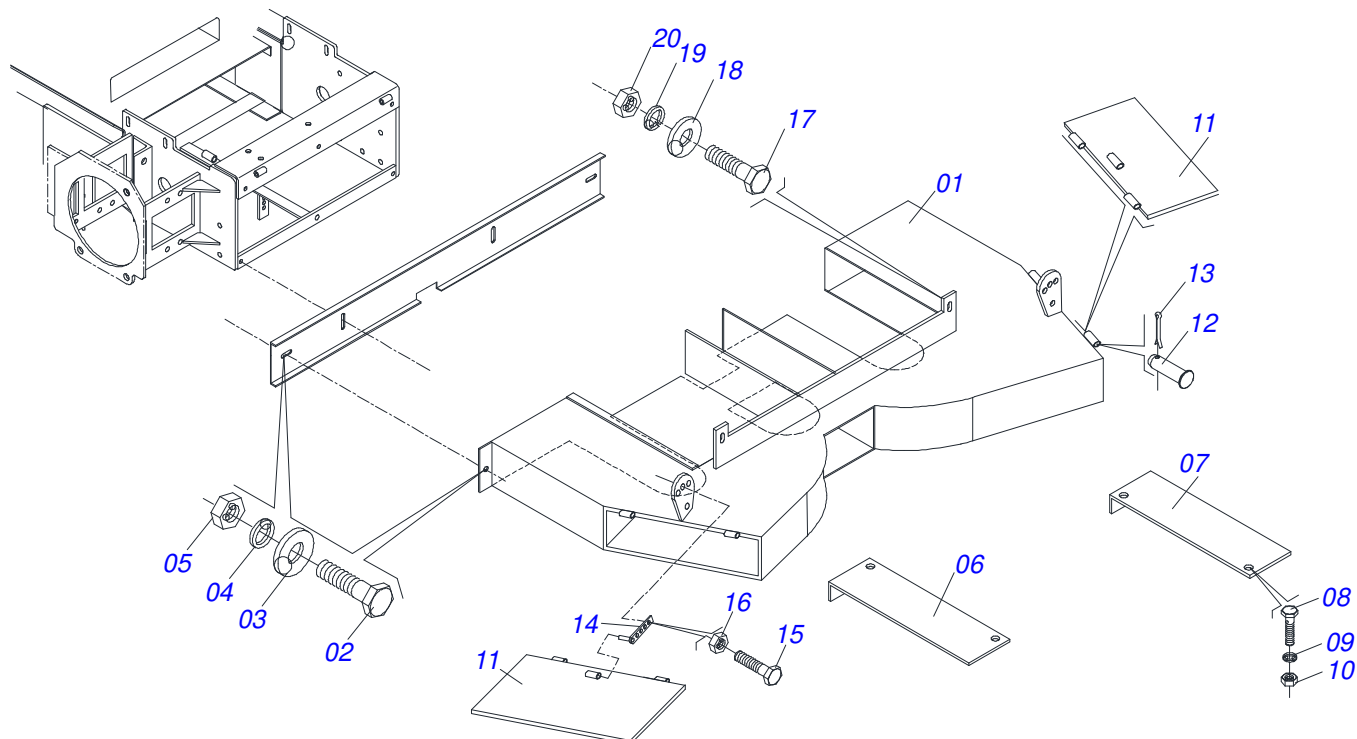

Item	Código	Descrição	Ver Pág.	QT
01	0501067808	DIRECIONADOR DCA2 RD		01
02	0503010395	PARAFUSO 1/2 UNC X 1.1/4 CSRT G.5 ZN		02
03	0511017302	ARRUELA LISA 13,50 X 32,50 X 3,0 ZN		02
04	0503010019	ARRUELA PRESSAO 1/2 ZN 1K01556		02
05	0503010060	PORCA SEXTAVADA 1/2 UNC G.5 ZN		02
06	0511019224	TAMPA LATERAL DIREITA		01
07	0511019225	TAMPA LATERAL ESQUERDA		01
08	0503010256	PARAFUSO 3/8 UNC X 3/4 C S G.2 ZN		04
09	0503010025	ARRUELA PRESSAO 3/8 ZN 1K01527		04
10	0503010026	PORCA SEXTAVADA 3/8 UNC G.5 ZN		04
11	0501067632	DEFLETOR		02
12	0501017574	EIXO 8,30 X 70		04
13	0503010257	CONTRAPINO 1/8 X 1 SA 1G13310		04
14	0501067368	REGULADOR DE ABERTURA DIVISOR		02
15	0503010751	PARAFUSO 3/8 UNC X 1.1/4 CS G.5 ZN		02
16	0503010026	PORCA SEXTAVADA 3/8 UNC G.5 ZN		04
17	0501010080	PARAFUSO SEXTAVADO NC 3/8X1 1/2 G2 ZN 1K04470		02
18	0501010984	ARRUELA LISA 10,50 X 27 X 3,00 ZN		02
19	0503010025	ARRUELA PRESSAO 3/8 ZN 1K01527		02
20	0503010026	PORCA SEXTAVADA 3/8 UNC G.5 ZN		02