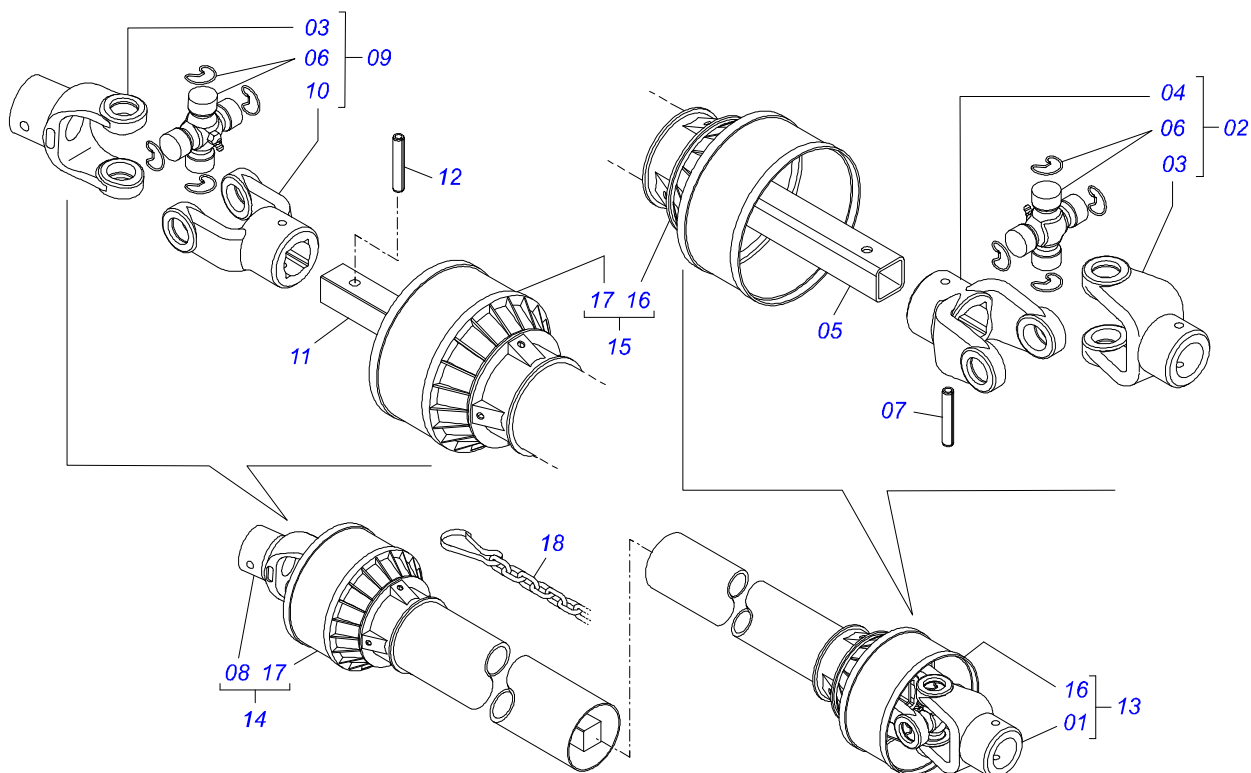

Item	Código	Descrição	Ver Pág.	QT
01	0501052171	JUNTA UNIVERSAL T4-20/T2-20 COM LUVA 1200		01
02	0501051718	JUNTA UNIVERSAL T4-20/T2-20 CC130412C		01
03	0502010558	TERMINAL 4-20 COM FURO 30		02
04	0502011426	TERMINAL 2-20 COM CANAL CC12C		01
05	0521013799	LUVA QUADRADA 22,80X28,63 CC-07 1200		01
06	0503010835	CRUZETA CARDAN CC-04		02
07	0503010839	PINO ELASTICO 701192 8 X 50		01
08	0501052172	JUNTA UNIVERSAL T3-20/T4-20 C/EIXO 1200		01
09	0501051720	JUNTA UNIVERSAL T3-20/T4-20 CC130411C		01
10	0502011427	TERMINAL 3-20 COM CANAL CC11C		01
11	0521013796	EIXO QUADRADO 22,23 X CC-08 1200		01
12	0503010301	PINO ELASTICO 701191 8 X 45		01
13	0501052170	JUNTA UNIVERSAL COM LUVA PROTECAO		01
14	0501052173	JUNTA UNIVERSAL COM EIXO PROTECAO		01
15	0503012274	PROTECAO COMPLETA CCP-1020/8		01
16	0503012275	PROTECAO PLASTICA PARA JUNTA UNIVERSAL LUVA		01
17	0503012276	PROTECAO PLASTICA PARA JUNTA UNIVERSAL EIXO		01
18	0503012023	CORRENTE PARA PROTECAO JUNTA UNIVERSAL		02