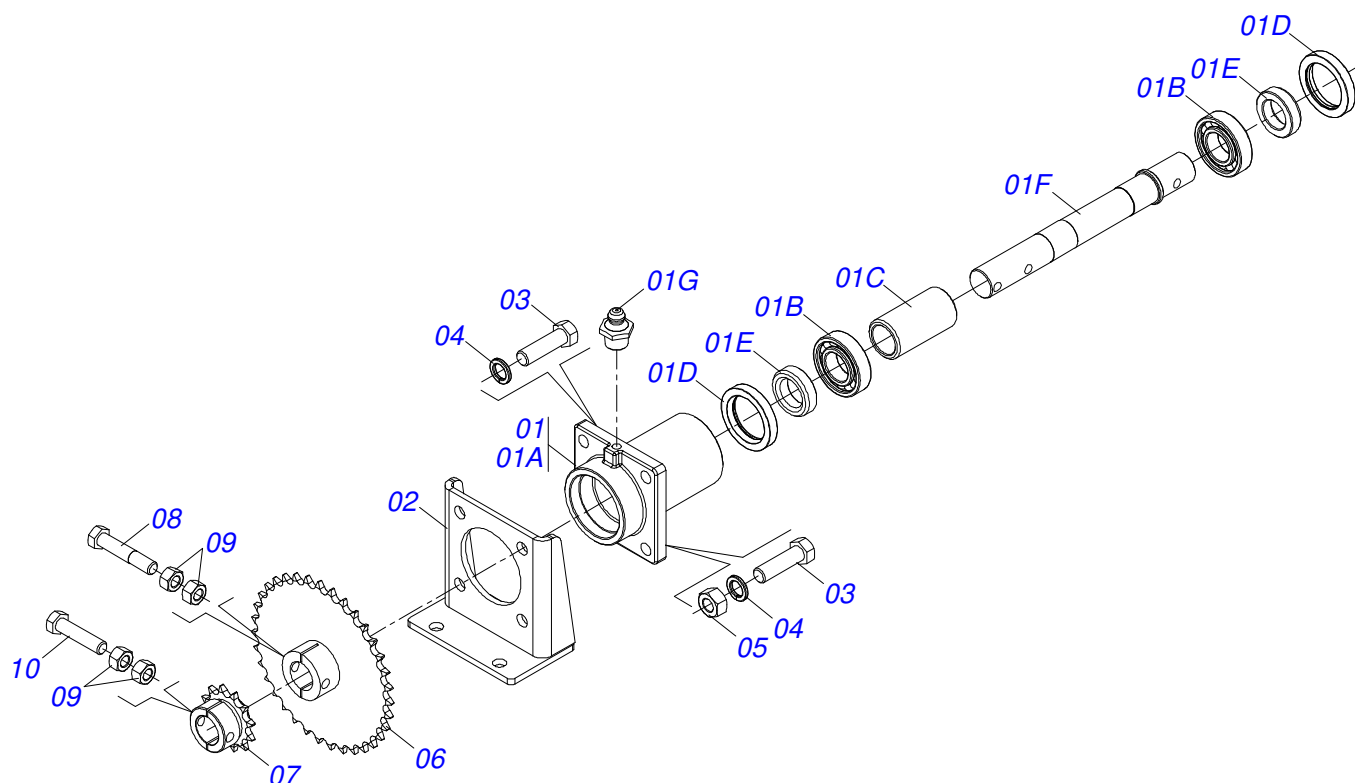

Item	Código	Descrição	Ver Pág.	QT
01	0501046852	CUBO TRANSMISSAO CARDAN		01
01A	0502011282	CAIXA EIXO TRAMSMISSAO		01
01B	0503010276	ROLAMENTO 6206		02
01C	0511014701	BUCHA 30,16 X 41,28 X 79,00		01
01D	0503010278	RETENTOR 00527-B		02
01E	0511014695	LUVA 29,99 X 48 X 14		02
01F	0511016486	EIXO TRANSMISSAO 272		01
01G	0503010002	GRAXEIRA 1800		01
02	0501067586	SUPORTE CUBO TRANSMISSAO		01
03	0503011135	PARAFUSO 7/16 UNC X 1.1/2 C S G.5 ZN		04
04	0503011446	ARRUELA PRESSAO 7/16 SA		04
05	0503010244	PORCA SEXTAVADA 7/16 UNC G.5 ZN		02
06	0501069020	ENGRENAGEM 35Z P15,87		01
07	0501069017	ENGRENAGEM 12Z P15,87		01
08	0503011268	PARAFUSO 3/8 UNC X 2.1/2 C S G.5 ZN		01
09	0503010026	PORCA SEXTAVADA 3/8 UNC G.5 ZN		04
10	0503015752	PARAFUSO 3/8 UNC X 2.3/4 CS G.2 ZN		01