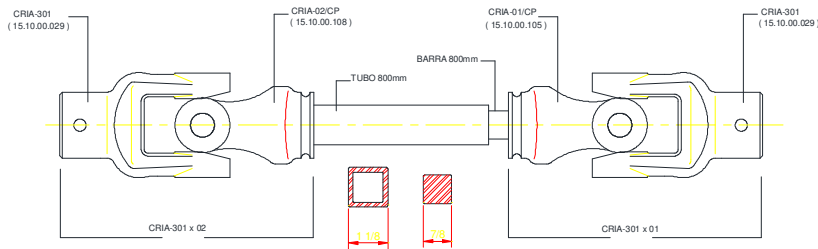

CARDAN (0501048409)