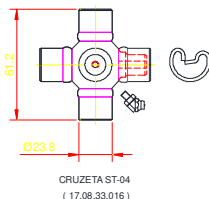

CARDAN (0501048200)