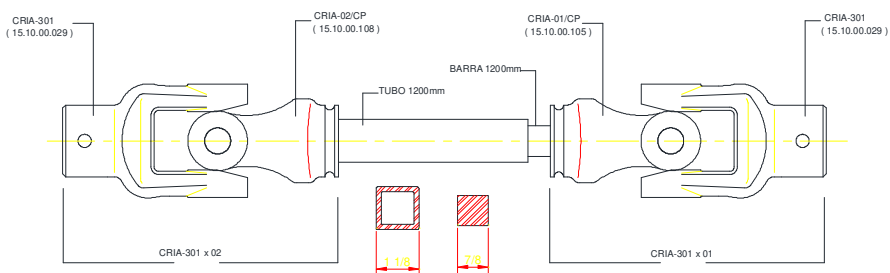

CARDAN (0501048200)