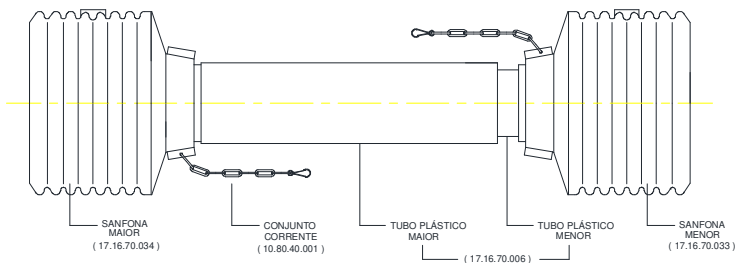

Item	Código	Descrição	Ver Pág.	QT
1	0501048200(ST	CARDAN 20X1200 T4/T4 C/P CC1020/8P (STU)	12