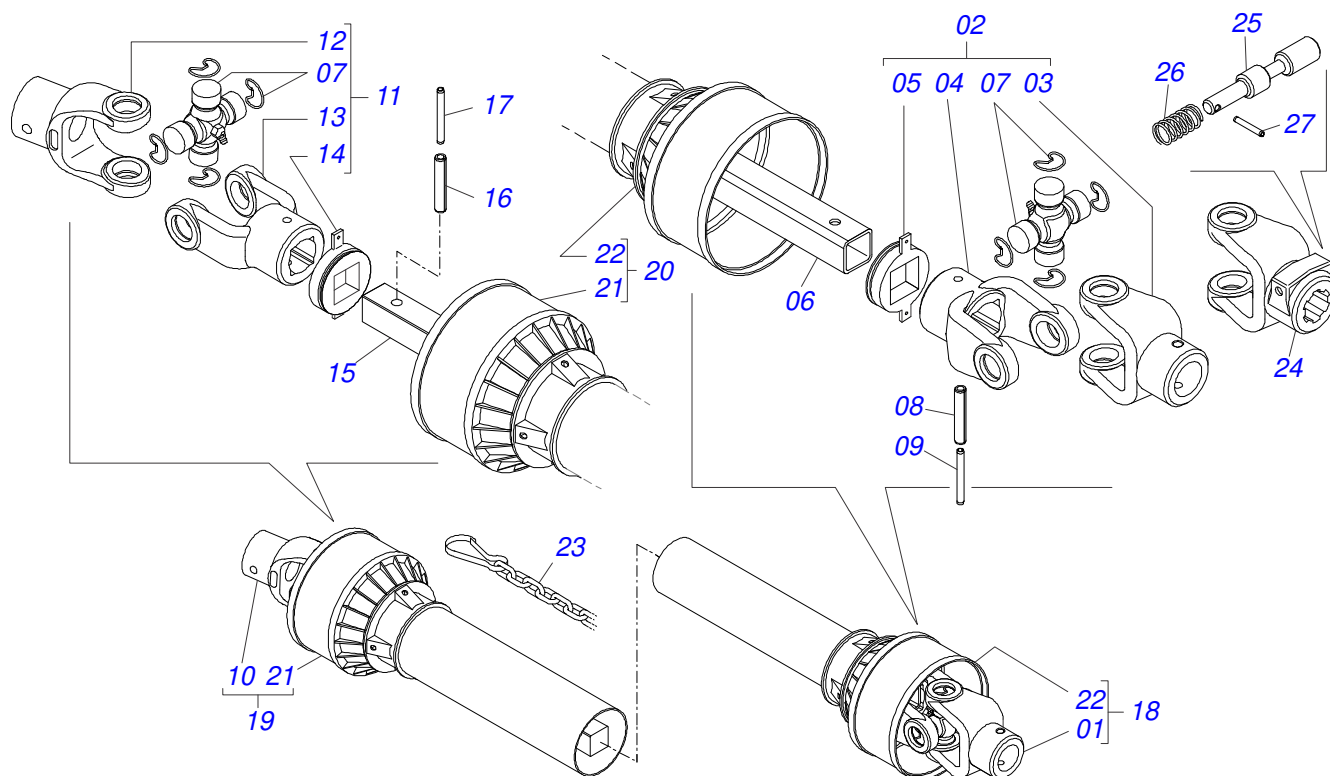

Item	Código	Descrição	Ver Pág.	QT
01	0501052176	JUNTA UNIVERSAL T1-40/T2-40 COM LUVA 400		01
02	0501050265	JUNTA UNIVERSAL T1-40/T2-40 CC 203621		01
03	0501050333	TERMINAL 1-40 COM ENGATE RAPIDO CC20		01
04	0502010565	TERMINAL 2-40 COM FQ 36,75/36,80		01
05	0503012069	ADAPTADOR PARA PROTECAO LUVA CCB21		01
06	0521013800	LUVA QUADRADA 36,8/36,9X30,3/30,4X400 CC28A		01
07	0503010836	CRUZETA CARDAN CC-36 1G35351		02
08	0503011069	PINO ELASTICO 701223 10 X 70		01
09	0503010510	PINO ELASTICO 701169 6 X 65		01
10	0501052177	JUNTA UNIVERSAL T3-40/T9-40 COM EIXO 400		01
11	0501052178	JUNTA UNIVERSAL T3-40/T9-40 CC2236202		01
12	0502011611	TERMINAL 9-40 COM FURO 30,3 COM CANAL CC202		01
13	0502010566	TERMINAL 3-40 COM FURO QUADRADO 29,95/30,00 CC-22		01
14	0503012070	ADAPTADOR PARA PROTECAO EIXO CCB22		01
15	0521013801	EIXO QUADRADO 30,16 X 400 CC-29A		01
16	0503010361	PINO ELASTICO 701221 10 X 60		01
17	0503010756	PINO ELASTICO 701168 6 X 60		01
18	0501052179	JUNTA UNIVERSAL COM LUVA E PROTEÇÃO		01
19	0501052180	JUNTA UNIVERSAL COM EIXO E PROTEÇÃO		01
20	0503012277	PROTEÇÃO COMPLETO CCP 2030/1		01
21	0503012279	PROTEÇÃO PLASTICA PARA JUNTA UNIVERSAL EIXO		01
22	0503012278	PROTEÇÃO PLASTICA PARA JUNTA UNIVERSAL LUVA		01
23	0503012023	CORRENTE PARA PROTECAO JUNTA UNIVERSAL		02
24	0502010563	TERMINAL 1-40 ENT 1.3/8 CC20		01
25	0521010638	EIXO JUNCAO ENGATE RAPIDO 13,20 X 83		01
26	0503030518	MOLA COMPRIDA 13 X 25 X 1,2		01
27	0503010838	PINO ELASTICO 701060 3 X 20		01