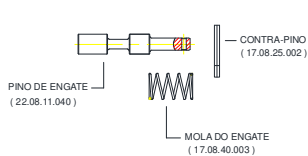

CARDAN (0501048200)