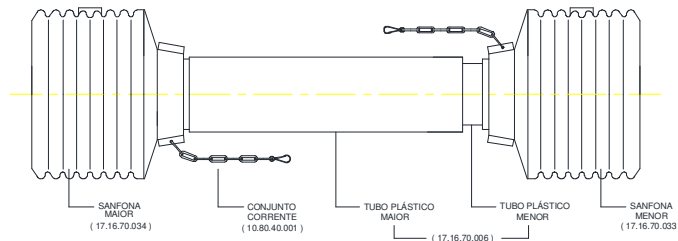

Item	Código	Descrição	Ver Pág.	QT
1	0501048409(ST	CARDAN 20X 800 T4/T4 C/P CC1020/7P	11