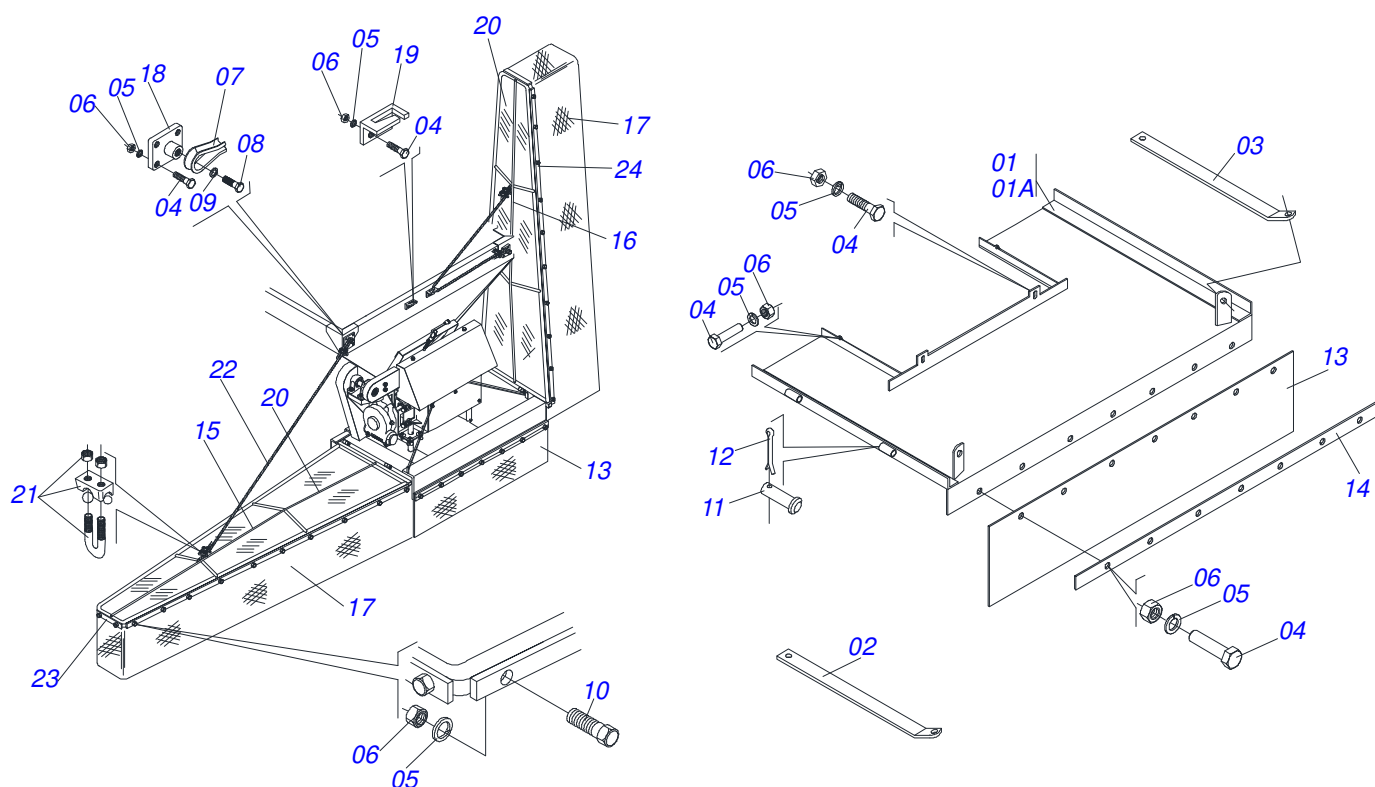

Item	Código	Descrição	Ver Pág.	QT
01	0511044878	ABAFADOR COMPLETO	6	01
01A	0511067385	QHADRO CENTRAL ABAFADOR DCA2 RD		01
02	0511017465	MÃO FRANCESA DIREITA DO ABAFADOR		01
03	0511017466	MÃO FRANCESA ESQUERDA DO ABAFADOR		01
04	0503010237	PARAFUSO 3/8 UNC X 1 C S G.5 ZN		67
05	0503010025	ARRUELA PRESSAO 3/8 ZN 1K01527		71
06	0503010026	PORCA SEXTAVADA 3/8 UNC G.5 ZN		71
07	0503011202	SAPATILHA 3/8 LEVE		04
08	0503010834	PARAFUSO 1/2 UNC X 1 C S G.5 ZN		02
09	0503010019	ARRUELA PRESSAO 1/2 ZN 1K01556		04
10	0503010751	PARAFUSO 3/8 UNC X 1.1/4 CS G.5 ZN		04
11	0511013803	PINO 15,0 X 90		04
12	0503010131	CONTRAPINO 3/16 X 1.1/2		04
13	0511013810	PROTEÇÃO TRASEIRA 1500 X 400 X 2,30		01
14	0511013804	CINTA FIXADORA MANTA TRASEIRA 1490X25X4,75		01
15	0501066442	ASA DIREITA		01
16	0501066443	ASA ESQUERDA		01
17	0511013808	MANTA BORRACHA 508 X 6300 X 2,30 2L		02
18	0501066514	GUIA CABO DO AÇO		02
19	0501066515	SUSTENTADOR DO CABO DE AÇO		02
20	0511013809	PROTEÇÃO SUPERIOR		02
21	0503010165	GRAMPO PARA CABO AÇO 5/16"		08
22	0511013817	CABO AÇO 5/16 2700		02
23	0511013806	CINTA FIXADORA DA LONA 2,00 X 25 X 230		02
24	0511013793	SUPORTE FIXADORA DA LONA 2830 X 25 X 4,75		04