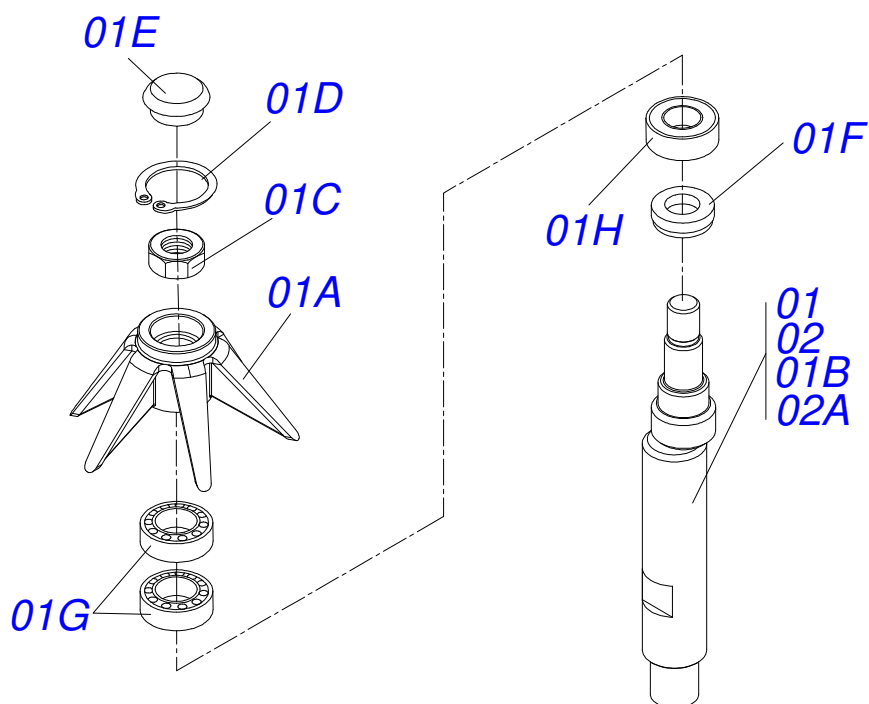

Item	Código	Descrição	Ver Pág.	QT
01	0501055881	MEXEDOR DIR COMPL		01
01A	0502012578	MEXEDOR DCA 1500		02
01B	0511067610	EIXO MEXEDOR DIR DCA 1500		01
01C	0503012136	PORCA AUTOTRAVANTE 1/2 NF		02
01D	0503011945	ANEL RETENTOR PARA FURO 502035		04
01E	0541014884	TAMPA INFERIOR MEXEDOR DCA 1500		02
01F	0503032530	TAMPA PROTT MEXEDOR DCA 1500		02
01G	0503012882	ROLAMENTO 6202 2RS1		02
01H	0503010272	RETENTOR 00715-BA		02
02	0501055882	MEXEDOR ESQ COMPL		01
02A	0511067609	EIXO MEXEDOR ESQ DCA 1500		01