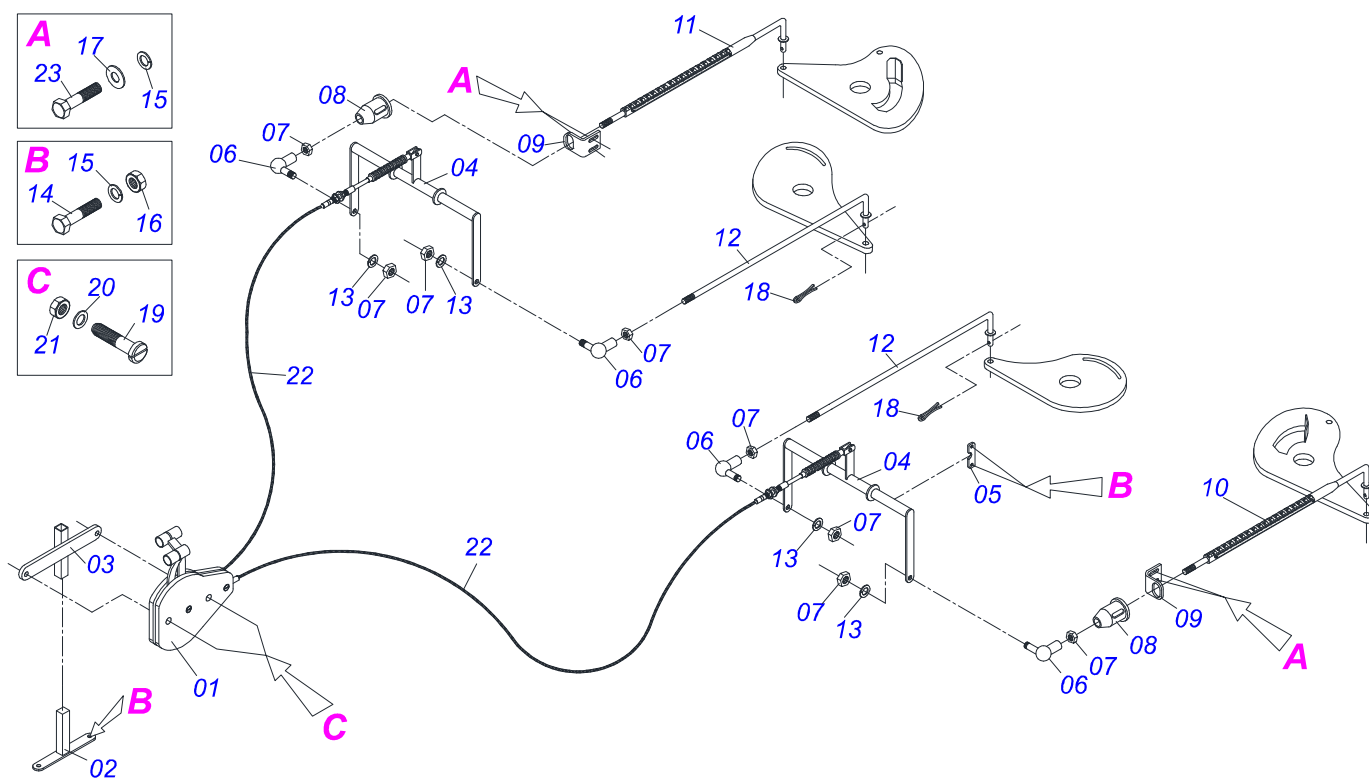

Item	Código	Descrição	Ver Pág.
01	0503032533	COMANDO C/ CABO ACO DCA 1500	01
02	0511066254	SUPORTE FIX COMANDO	01
03	0511066255	FIXADOR COMANDO	01
04	0511066274	ARTICUL HASTES DCA 1500	02
05	0541014859	FIXADOR ARTICULADOR DCA 1500	04
06	0503013464	TERM ESFER TE 16 MND 090 DCA2 1500	04
07	0503011051	PORCA M10 X 1,50 ZN 1K02831	08
08	0503032547	REGULADOR DCA 1500	02
09	0541014862	BATEDOR REGULADOR	02
10	0503061554	HASTE REGULADORA ESQ DCA 1500	01
11	0503061555	HASTE REGULADORA DIR DCA 1500	01
12	0511066610	HASTE REGULADORA VAZAO DCA 1500	02
13	0503012535	ARRUELA PRESSAO 3/8 INOX 1K01872	04
14	0503011178	PARAF 5/16 UNC X 3/4 CS NIQ G.2	14
15	0503011176	ARRUELA PRESSAO 5/16 NIQ	14
16	0503011175	PORCA 5/16 NC SEXT NIQ SA	10
17	0521011039	ARRUELA LISA 8,50 X 22 X 1,50 ZN	04
18	0503011174	CONTRAPINO 1/8 X 3/4 NIQ	02
19	0503013894	PARAF 1/4 UNC X 2.1/2 CEF G.2 ZN	02
20	0521011039	ARRUELA LISA 8,50 X 22 X 1,50 ZN	02
21	0503010144	PORCA SEXTAVADA 1/4 UNC G.5 ZN	02
22	0503013948	CABO 80E 75RT 2540 053401 DCA 1500	02
23	0503010178	PARAFUSO 5/16 UNC X 7/8 CS G.2 ZN	04