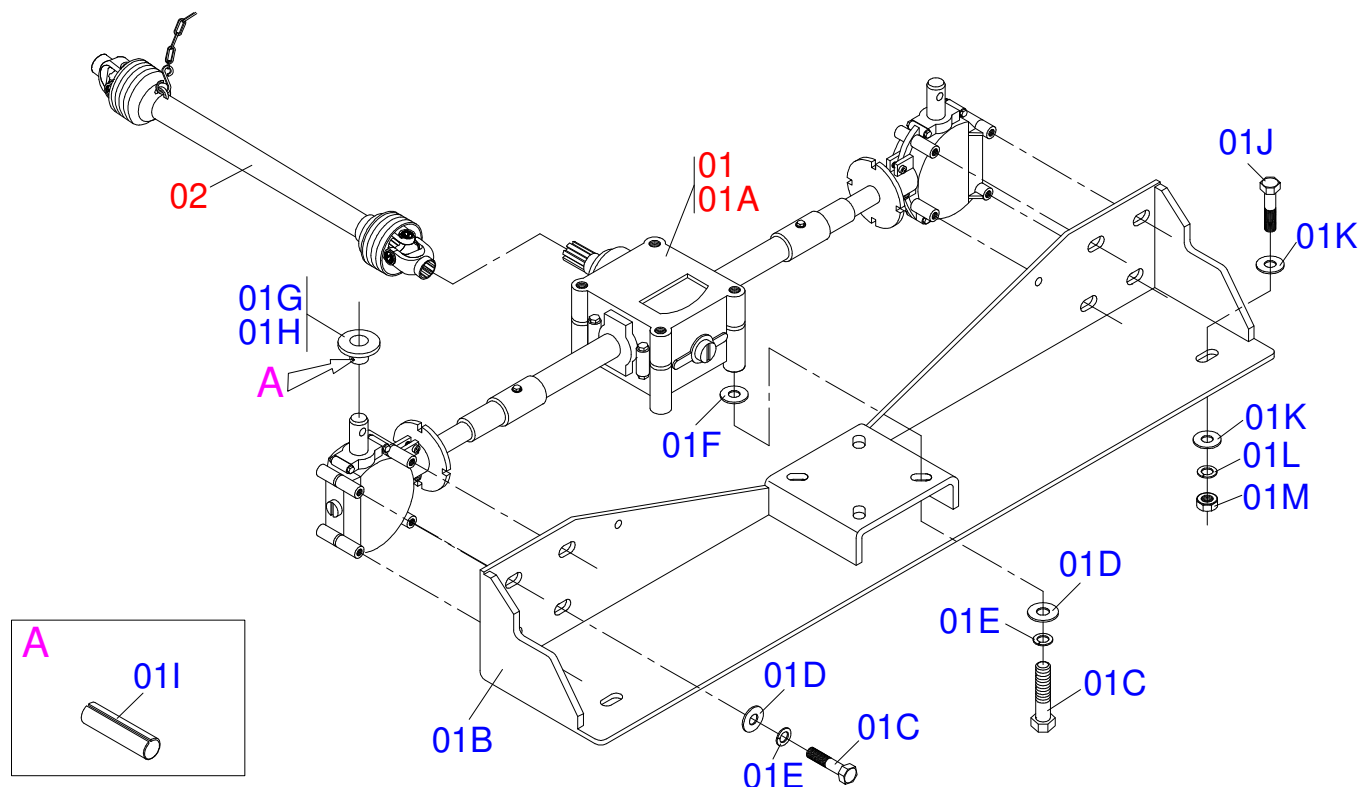

Item	Código	Descrição	Ver Pág.
01	0501057814	MULTIPL BOND C/SUPT DCA 1500 LA CP	01
01A	0503013601	MULTIPLIC TRIPLO BPN 1018/1020 DCA2	5 01
01B	0511067666	SUPT MULTIPL DCA 1500 LA	01
01C	0503010849	PARAFUSO 3/8 UNC X 1.1/2 C S G.5 ZN	12
01D	0501010984	ARRUELA LISA 10,50 X 27 X 3,00 ZN	12
01E	0503010025	ARRUELA PRESSAO 3/8 ZN 1K01527	12
01F	0541019128	ARRUELA LISA 10,50 X 30 X 2,00 INOX	08
01G	0541014879	FLANGE DIR FIXADORA DISCO DOSADOR	01
01H	0541015320	FLANGE ESQ FIX DISCO DOSADOR	01
01I	0503011265	PINO ELAST 701219 10 X 50 1G22259	01
01J	0503014007	PARAFUSO 1/2 UNC X 1.1/4 C S G.5 ZN	04
01K	0511017302	ARRUELA LISA 13,50 X 32,50 X 3,0 ZN	08
01L	0503010019	ARRUELA PRESSAO 1/2 ZN 1K01556	04
01M	0503010060	PORCA SEXTAVADA 1/2 UNC G.5 ZN	04
02	0511044598	CARDAN 20X 800 T1/T13 CC1057/4P	8 01