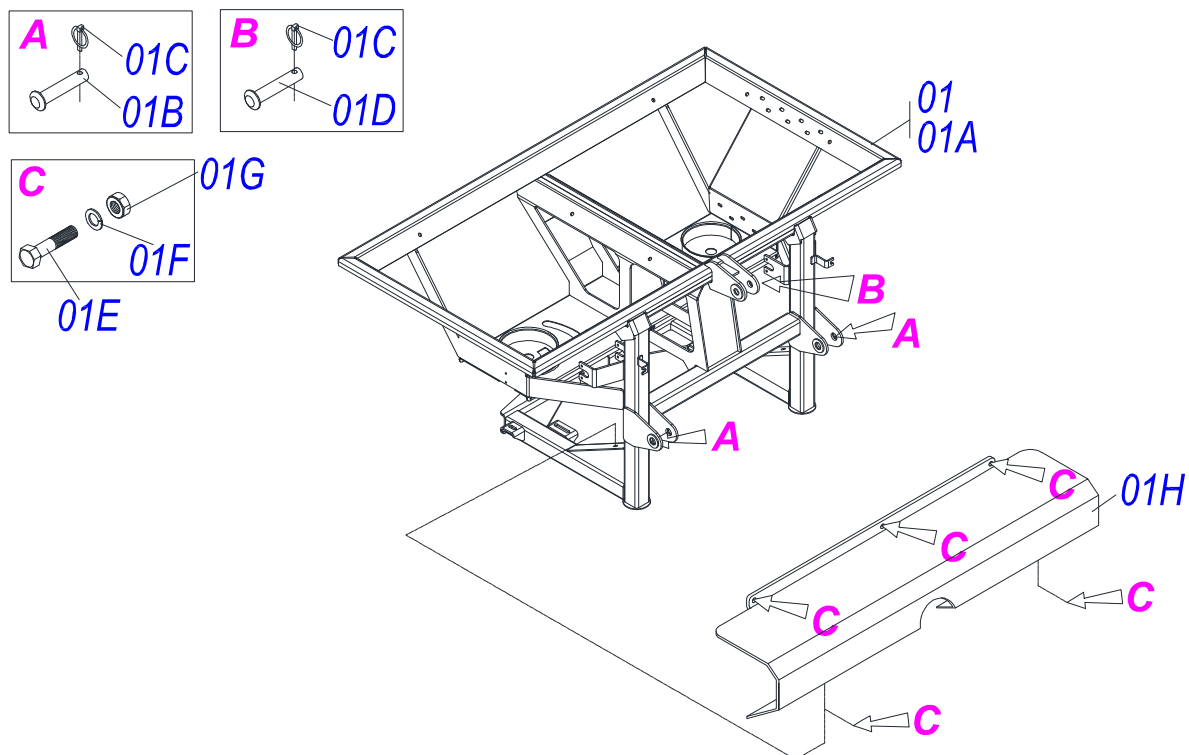

Item	Código	Descrição	Ver Pág.	QT
01	0511048625	CHASSI DISTR COMPL DCA LA 1200 S810	1	01
01A	0511066640	CHASSI DISTRIBUIDOR DCA 2		01
01B	0521010596	EIXO JUNCAO 27,80 X 125 ZN		02
01D	0521010578	EIXO JUNCAO 25 X 110 FURO 95 ZN		01
01E	0503013686	PARAF 3/8 UNC X 3/4 C S INOX		05
01F	0503012535	ARRUELA PRESSAO 3/8 INOX 1K01872		05
01G	0503012531	PORCA 3/8 UNC SEXTAVADA INOX		03
01H	0531011431	PROTETOR FRONTAL DCA 1500		01