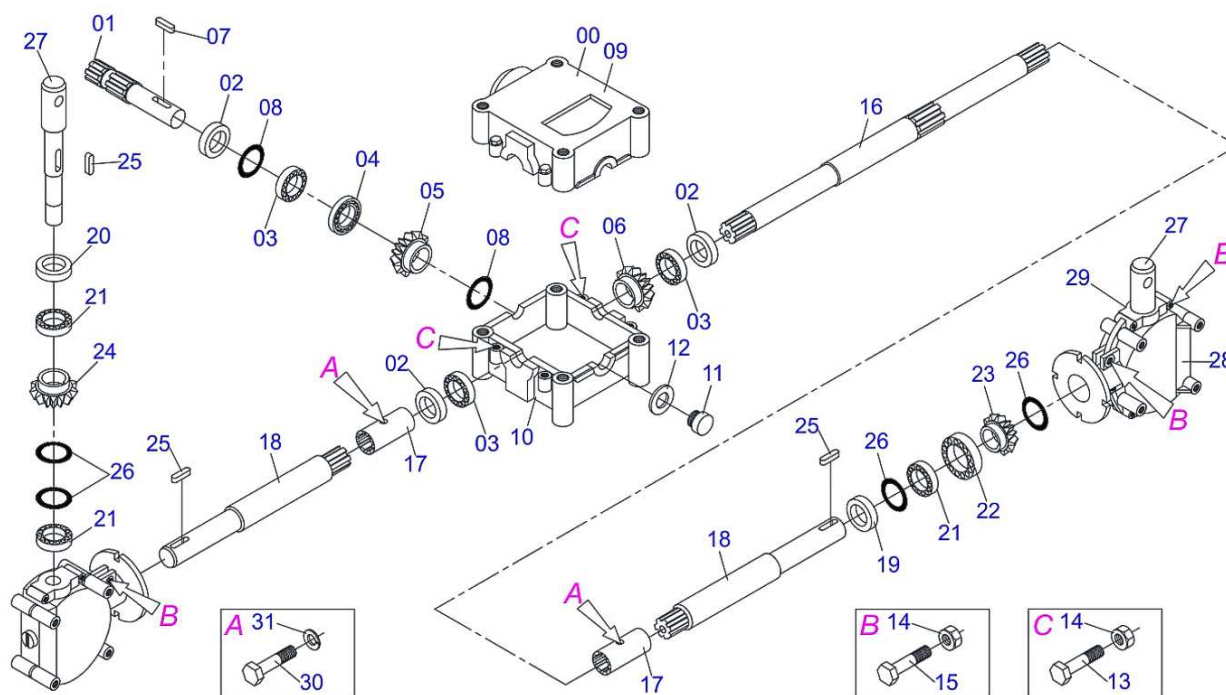

Item	Código	Descrição	Ver Pág.
00	0503013601	MULTIPLIC TRIPLO BPN 1018/1020 DCA2	5
01	0503013854	EIXO CX CENTRAL ESTR 6Z BNP-105 DCA	01
02	0503013855	RET 30X 50X 7 BRG 35500030 DCA	03
03	0503013856	ROL ESF 6006 354102030 DCA	03
04	0503013857	ROL CON 30206 354400030 DCA	01
05	0503013858	ENGR CON 17Z BNP-102 DCA	01
06	0503013859	ENGR CON 15Z BPN-128 DCA	01
07	0503013860	CHAVETA B 8 X 7 X 22 370007000 DCA	01
08	0503013861	ANEL ELAST E 30X 1,5 BNP-119 DCA	02
09	0503013862	CARCACA CENTR CX-1020 19025000M DCA	01
10	0503013863	CARCACA CENTR CX-1020 19025000N DCA	01
11	0503013864	BUJAO 3/8 373028000 DCA	03
12	0503013865	ANEL VED 16X21,5X2,5 298301600 DCA	03
13	0503013866	PARAF M 8 X 50 X 1,25 303015200 DCA	08
14	0503013867	PORCA M8 X 1,25 SEXT 330002620 DCA	20
15	0503013868	PARAF M 8 X 35 X 1,25 303021200 DCA	12
16	0503013869	EIXO XY 3ESTR 26Z CX1020 295030 DCA	01
17	0503013870	LUVA 26 ESTRIAS 298057 DCA	02
18	0503013871	EIXO 26Z 295031 DCA	02
19	0503013872	RET 25 X 35 X 7 355003025 DCA	02
20	0503013873	RET 25 X 47 X 7 355001025 DCA	02
21	0503013874	ROL ESF 6205 354104025 DCA	06
22	0503013875	ROL ESF 6305 354100025 DCA	02
23	0503013876	ENGR CON 23Z 291236104 DCA	02
24	0503013877	ENGR CON 17Z 291176103 DCA	02
25	0503013878	CHAVETA 8 X 7 X 18 370004000 DCA	04
26	0503013879	ANEL ELAST E 25X 2 339001025 DCA	08
27	0503013880	EIXO CX LAT 1018 295037 DCA	02
28	0503013881	CARCACA LAT CX-1018 190250026 DCA	02
29	0503013882	CARCACA LAT CX-1018 190250027 DCA	02
30	0503013883	PARAF M 6 X 20 X 1 319019200 DCA	02