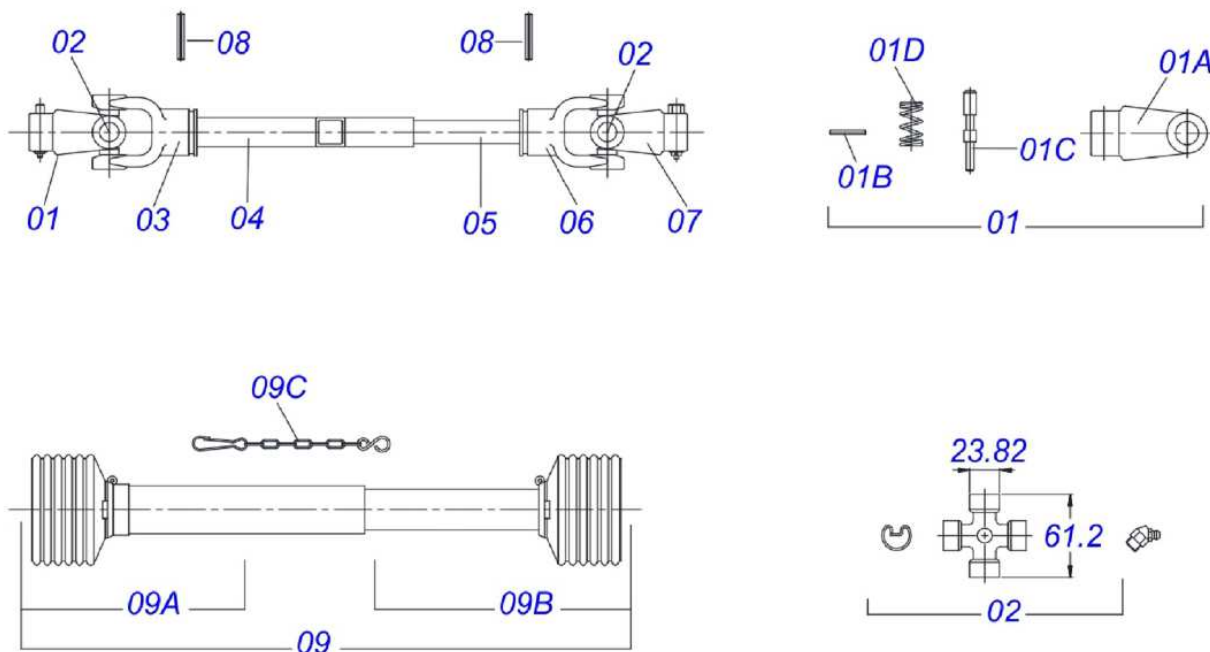

Item	Código	Descrição	Ver Pág.
00	0511044598	CARDAN 20X 800 T1/T13 CC1057/4P	8
01	0501050332	TERMINAL 1-20 C/ ENGATE RAPIDO	01
01A	0502010561	TERMINAL 1-20 ENTRADA 1.3/8	01
01B	0503010838	PINO ELASTICO 701060 3 X 20	01
01C	0521010637	EIXO JUNCAO ENGATE RAPIDO 13,20 X 75	01
01D	0503030518	MOLA COMPRIDA 13 X 25 X 1,2	01
02	0503010835	CRUZETA CARDAN CC-04	02
03	0502011426	TERMINAL 2-20 COM CANAL CC12C	01
04	0521013797	LUVA QUADRADA 22,50/22,80X28,63/28,53X800	01
05	0521013794	EIXO QUADRADO 22,23 X 800	01
06	0502011427	TERMINAL 3-20 COM CANAL CC11C	01
07	0503013792	TERM 1-13 ENT 1.3/8 CC134	01
08	0503013889	PINO ELAST 8 X 50 CC05B	02
09	0503012268	PROTECAO COMPLETA	01
09A	0503012269	PROTECAO PLASTICA PARA JUNTA UNIVERSAL COM LUVA	01
09B	0503012270	PROTECAO PLASTICA PARA JUNTA UNIVERSAL EIXO	01
09C	0503012023	CORRENTE PARA PROTECAO JUNTA UNIVERSAL	02