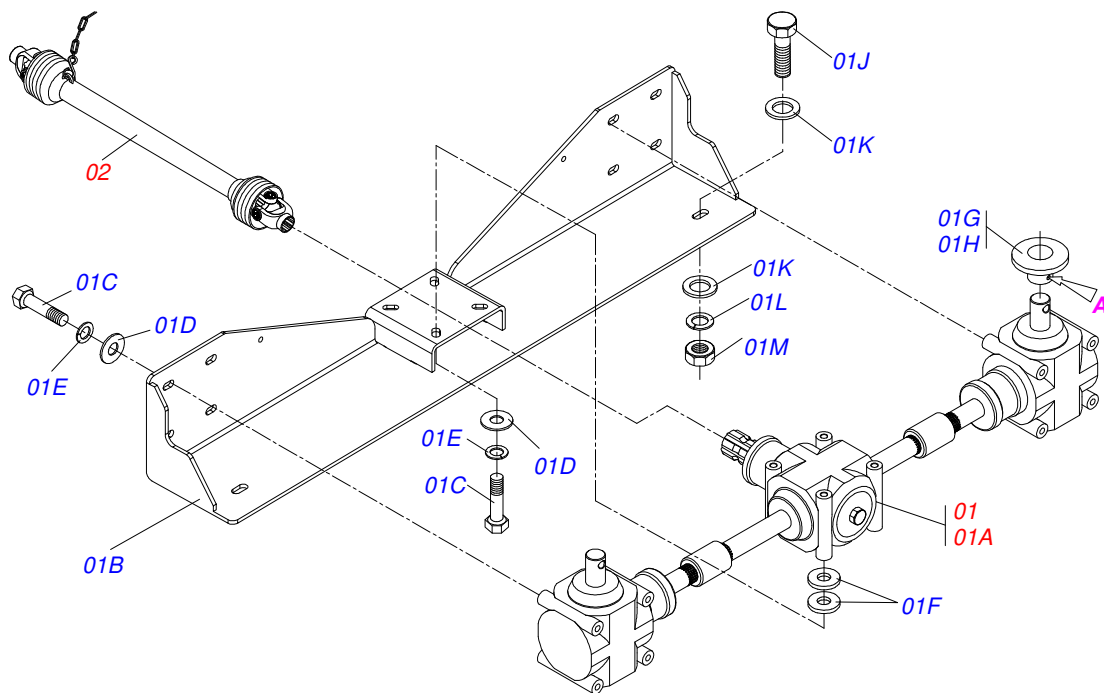

DISTRIBUIDORES

DCA LA CP 1200

Código: 0501091382
Série: S-0810
Revisão: 00
Data da Revisão: JANEIRO/2014

CATÁLOGO DE PEÇAS

MARCHESAN

PRODUTOS

Código	Descrição	
0109090145	DCA 1200-LA	S-0810

ATENÇÃO: IMPORTANTE

INDICE

0511048625	CHASSI DISTR COMPL DCA LA 1200 S810	1
0909092894	MULTIPL IMPEL COMPL DCA1500 LA CP	2
0503014177	CX TRANSM TRIPLA ST 004-Z	3
0909092893	MULTIPL BONDIOLI COMPL DCA1500 LACP	4
0503013601	MULTIPLIC TRIPLO BPN 1018/1020 DCA2	5
0909092794	DISCOS DISTRIB-DOSADOR INPEL LA CP	6
0909091350	DISCOS DISTRIB-DOSADOR LA CP	7
0511044598	CARDAN 20X 800 T1/T13 CC1057/4P	8
0909090540	MEXEDOR DCA-LA-CP1200	8
0909091344	ACIONADOR DO COMANDO C/ CABOS	9
0909091346	RESERVATORIO DCA 1500	10

Item	Código	Descrição	Ver Pág.	QT
01	0511048625	CHASSI DISTR COMPL DCA LA 1200 S810	1	01
01A	0511066640	CHASSI DISTRIBUIDOR DCA 2		01
01B	0521010596	EIXO JUNCAO 27,80 X 125 ZN		02
01D	0521010578	EIXO JUNCAO 25 X 110 FURO 95 ZN		01
01E	0503013686	PARAF 3/8 UNC X 3/4 C S INOX		05
01F	0503012535	ARRUELA PRESSAO 3/8 INOX 1K01872		05
01G	0503012531	PORCA 3/8 UNC SEXTAVADA INOX		03
01H	0531011431	PROTETOR FRONTAL DCA 1500		01