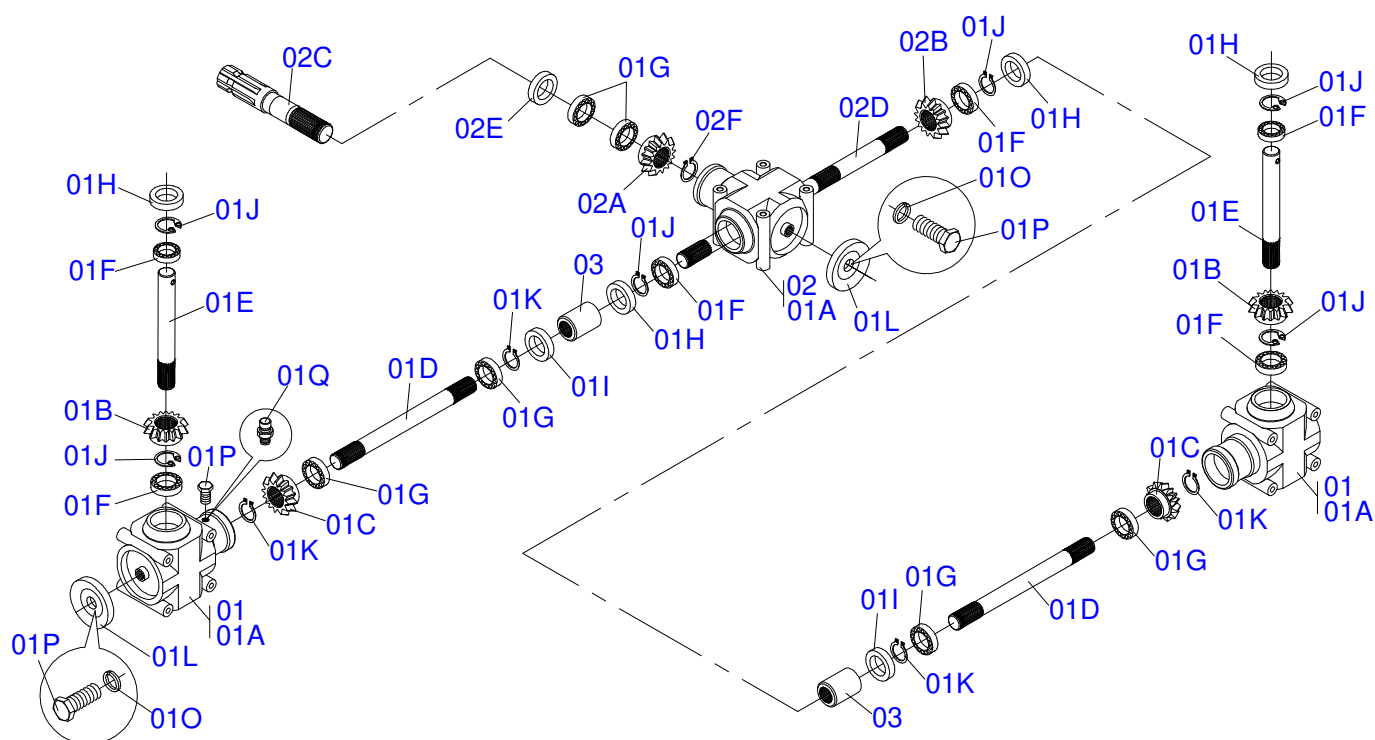

Item	Código	Descrição	Ver Pág.	QT
00	0503014177	CX TRANSM TRIPLA ST 004-Z	3	
01	0503061684	CX TRANSM IMPEL CT7004-ZH		02
01A	0503014650	CARCACA DCA 1500 LA-CP 89147		
01B	0503014651	ENGR CONICA DCA 1500 LA-C 84143-HE		01
01C	0503014652	ENGR CON DCA 1500 LA-CP 85143-HD		01
01D	0503014653	EIXO DCA 1500 LA-CP 88191-01		01
01E	0503014654	EIXO DCA 1500 LA-CP 88190-01		01
01F	0503014655	ROL RL-23		02
01G	0503014656	ROL RL-01		02
01H	0503014657	RET RR-32		01
01I	0503014658	RET RR-22		01
01J	0503014659	ANEL ELAST INT ARI-11		02
01K	0503014660	ANEL ELAST EXT ARE-25		02
01L	0503014661	TAMPA REDUTOR TA-21		01
01M	0503014662	TAMPA TA-22		01
01N	0503014663	TAMPAO NIVEL BJ-02		01N
01O	0503014664	JUNTA TAMPAO AV-13		01
01P	0503014665	TAMPAO RESP BJ-03		01
01Q	0503014666	RESPIRO		01
02	0503061685	CX TRANSM IMPEL CT7204-ZH		01
02A	0503014667	ENGR CON 84142-01-HE		01
02B	0503014668	ENGR CON 84142-HD		01
02C	0503014669	EIXO 88188-01 1G118894		01
02D	0503014670	EIXO 88189-02		01
02E	0503014672	RET RR-33		01
02F	0503014671	ANEL ELAST EXT ARE-30		01
03	0503014673	LUVA CX TRANSM 87102-01		01