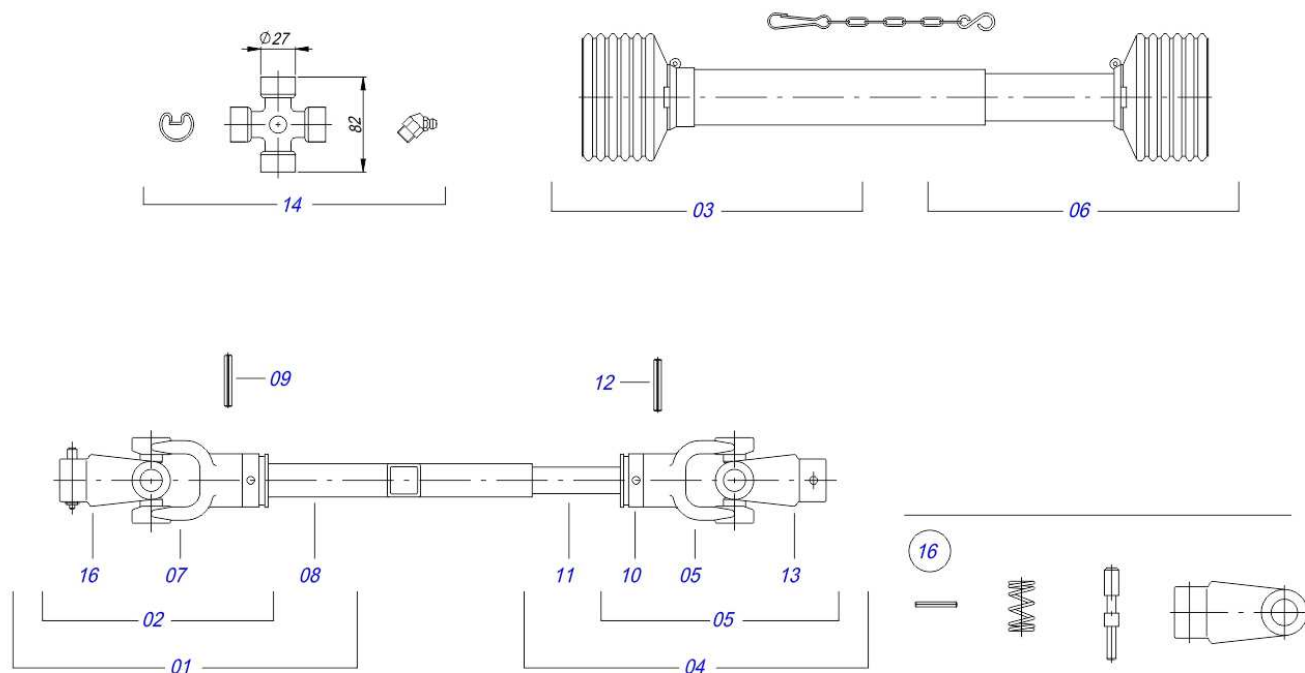

Item	Código	Descrição	Ver Pág.	QT
01	0501051721	JUNTA UNIVERSAL COM LUVA DE PROTEÇÃO		01
02	0501051717	JUNTA UNIVERSAL T4-20/T2-20 CCOM LUVA 400		01
03	0503012087	PROTECAO PLASTICA PARA JUNTA LUVA		01
04	0501051722	JUNTA UNIVERSAL COM EIXO DE PROTECAO		01
05	0501051719	JUNTA UNIVERSAL T3-20/T4-20 COM EIXO 400		01
06	0503012088	PROTECAO PLASTICA PARA JUNTA EIXO		01
07	0501051718	JUNTA UNIVERSAL T4-20/T2-20 CC130412C		01
08	0511012101	LUVA QUADRADA 22,50/22,80X28,63/28,53X400		01
09	0503010839	PINO ELASTICO 701192 8 X 50		01
10	0501051720	JUNTA UNIVERSAL T3-20/T4-20 CC130411C		01
11	0511012100	EIXO QUADRADO 22,23 X 400		01
12	0503010301	PINO ELASTICO 701191 8 X 45		01
13	0502010558	TERMINAL 4-20 COM FURO 30		01
14	0503010835	CRUZETA CARDAN CC-04		01
15	0502011426	TERMINAL 2-20 COM CANAL CC12C		01
16	0502011427	TERMINAL 3-20 COM CANAL CC11C		01