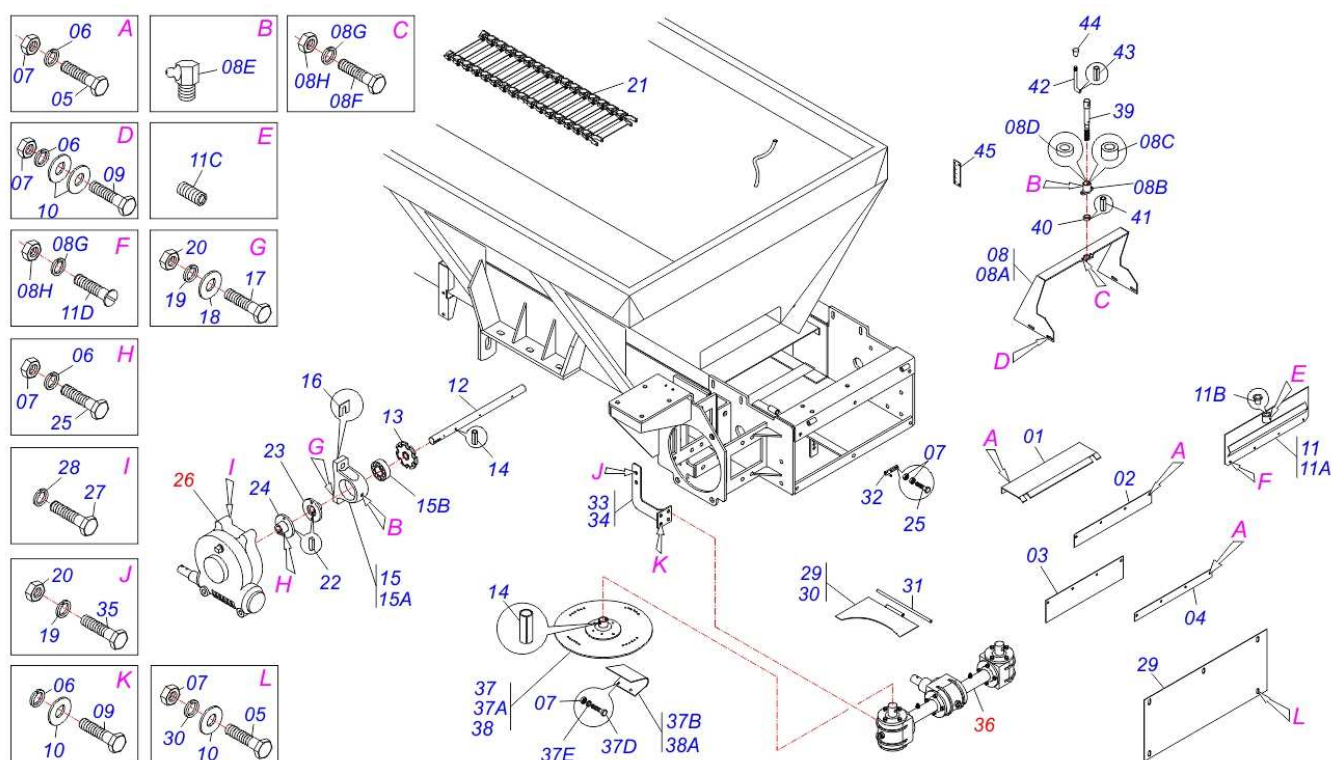

Item	Código	Descrição	Ver Pág.	QT
01	0501067379	PROTEÇÃO TRASEIRA ESTEIRA		01
02	0511014562	PROTEÇÃO MENOR 555 X 80 X 2,30		02
03	0511011866	PROTEÇÃO MAIOR 555 X 180 X 2,30		02
04	0511016575	FIXADOR MANTA BORRACHA		03
05	0503010237	PARAFUSO 3/8 UNC X 1 C S G.5 ZN		16
06	0503011443	ARRUELA PRESSAO 3/8 SA		25
07	0503010026	PORCA SEXTAVADA 3/8 UNC G.5 ZN		26
08	0501054846	SUPORTE COMPORTA COMPLETO		01
08A	0501069841	SUPORTE COMPORTA		01
08B	0502010581	MANCAL VARAO COMPORTA		01
08C	0521010457	LUVA 25,3 X 31,7 X 17		01
08D	0521010458	LUVA 25,3 X 31,70 X 10		01
08E	0503010004	GRAXEIRA 1890 3/8 (1/8 BSP)		03
08F	0503010358	PARAFUSO 5/16 UNC X 7/8 C S G.5 ZN		02
08G	0503011444	ARRUELA PRESSAO 5/16 SA		06
08H	0503010337	PORCA SEXTAVADA 5/16 UNC G.5 ZN		06
09	0503010751	PARAFUSO 3/8 UNC X 1.1/4 CS G.5 ZN		12
10	0501010984	ARRUELA LISA 10,50 X 27 X 3,00 ZN		21
11	0501054847	TAMPA COMPORTA COMPLETA		01
11A	0501069181	TAMPA COMPORTA		01
11B	0501019831	PORCA REGULADORA		01
11C	0503011148	PARAFUSO 3/8 UNC X 1/2 S C S I 12.9		01
11D	0503010546	PARAFUSO 5/16UNCX7/8 CE PHILLIPS G5 ZN		04
12	0511016481	EIXO MOTOR		01
13	0502040728	ENGRENAGEM 7Z P 57,15 FR1.1/2		04
14	0503010361	PINO ELASTICO 701221 10 X 60		06
15	0501044308	MANCAL AGRICOLA COMPLETO	12	02
15A	0502011050	CAIXA MANCAL AGR P-208		02
15B	0503011163	ROLAMENTO AUTO COMPENSADOR GY 1108/UCR 208-24		02
16	0501010794	CALCO REGULADOR LEVANTE HIDRAULICO 3P ZN		04
17	0503010740	PARAFUSO 1/2 UNC X 2 CS G.5 ZN		04