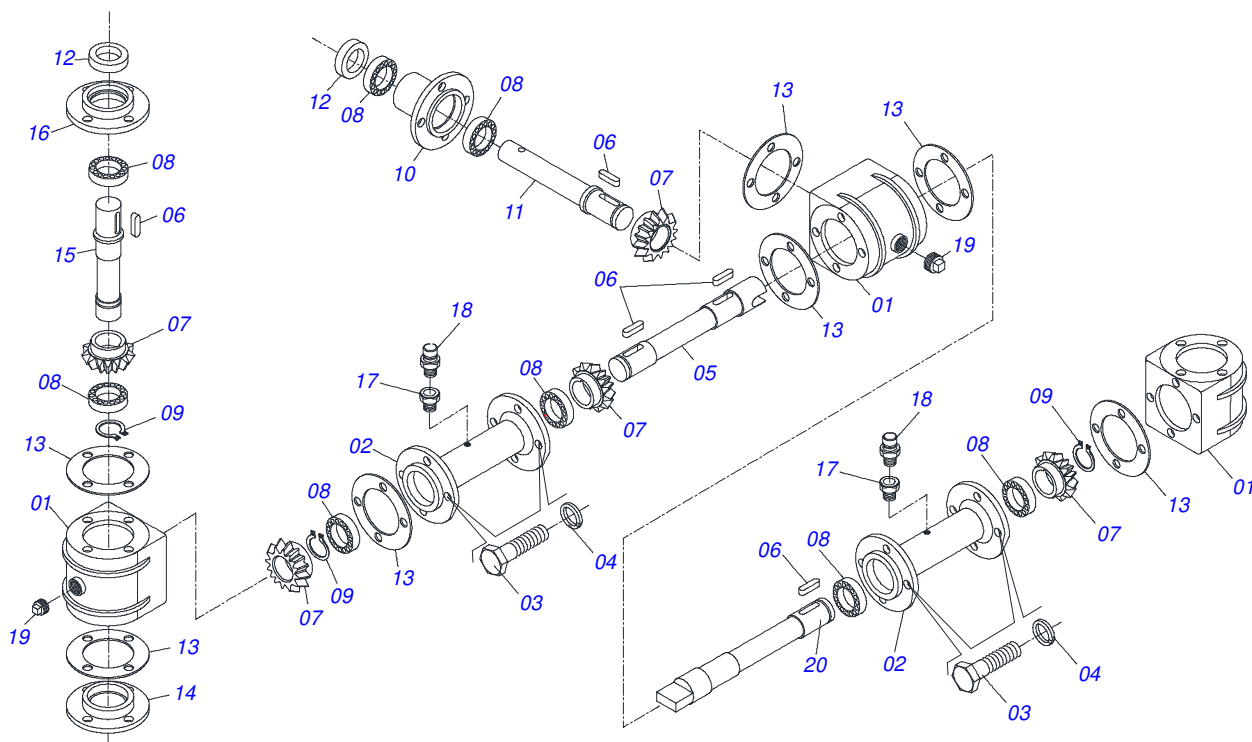

Item	Código	Descrição	Ver Pág.	QT
01	0501051721	JUNTA UNIVERSAL COM LUVA DE PROTEÇÃO		01
02	0501051717	JUNTA UNIVERSAL T4-20/T2-20 CCOM LUVA 400		01
03	0503012087	PROTECAO PLASTICA PARA JUNTA LUVA		01
04	0501051722	JUNTA UNIVERSAL COM EIXO DE PROTECAO		01
05	0501051719	JUNTA UNIVERSAL T3-20/T4-20 COM EIXO 400		01
06	0503012088	PROTECAO PLASTICA PARA JUNTA EIXO		01
07	0501051718	JUNTA UNIVERSAL T4-20/T2-20 CC130412C		01
08	0511012101	LUVA QUADRADA 22,50/22,80X28,63/28,53X400		01
09	0503010839	PINO ELASTICO 701192 8 X 50		01
10	0501051720	JUNTA UNIVERSAL T3-20/T4-20 CC130411C		01
11	0511012100	EIXO QUADRADO 22,23 X 400		01
12	0503010301	PINO ELASTICO 701191 8 X 45		01
13	0502010558	TERMINAL 4-20 COM FURO 30		01
14	0503010835	CRUZETA CARDAN CC-04		01
15	0502011426	TERMINAL 2-20 COM CANAL CC12C		01
16	0502011427	TERMINAL 3-20 COM CANAL CC11C		01

Item	Código	Descrição	Ver Pág.	QT
01	0502011456	CAIXA REDUCAO		01
02	0503011095	ROLAMENTO 6208 IMPORTADO		02
03	0501051774	COROA 38Z		01
04	0503011304	CHAVETA 1/2 X 1/2 X 60		01
05	0503010818	RETENTOR 02675-BRG		01
06	0521010996	EIXO COROA DCA2 5500 MC		01
07	0502020556	TAMPA MAIOR		01
08	0503010240	PARAFUSO 5/16 UNC X 3/4 C S G.2 ZN		10
09	0503010016	ROLAMENTO LM 48548/48510		02
10	0521010997	ROSCA SEM FIM		01
11	0503011171	RETENTOR 00912-BRG 1G119023		01
12	0502011457	TAMPA MENOR		01
13	0503030981	JUNTA VEDACAO 102 X 75,5 X 0,10		01
14	0521011023	BUJAO 1/2 BSP COM FURO		01
15	0503031604	BUJAO 1/2 BSP X 17		01
16	0503010856	BUJAO R 3/8 BSPT		01