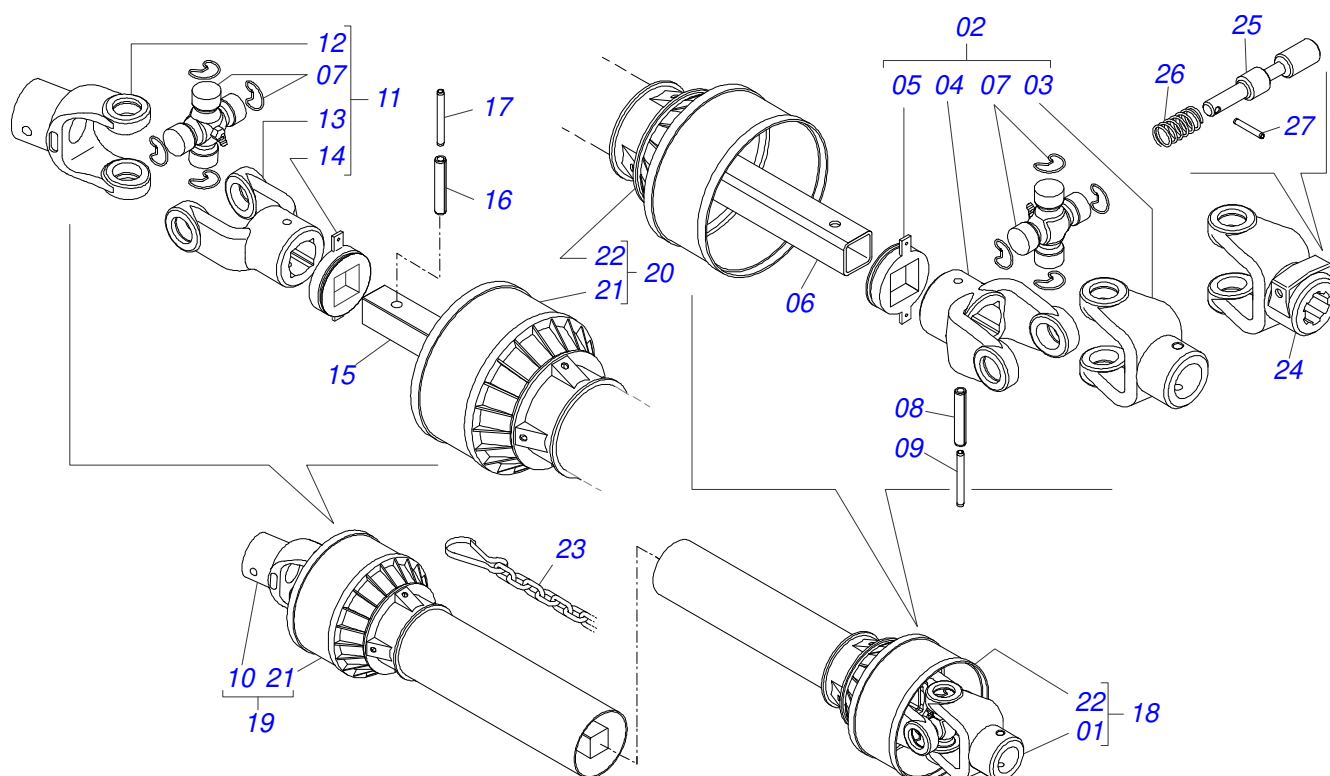

Item	Código	Descrição	Ver Pág.	QT
01	0501052176	JUNTA UNIVERSAL T1-40/T2-40 COM LUVA 400		01
02	0501050265	JUNTA UNIVERSAL T1-40/T2-40 CC 203621		01
03	0501050333	TERMINAL 1-40 COM ENGATE RAPIDO CC20		01
04	0502010565	TERMINAL 2-40 COM FQ 36,75/36,80		01
05	0503012069	ADAPTADOR PARA PROTECAO LUVA CCB21		01
06	0521013800	LUVA QUADRADA 36,8/36,9X30,3/30,4X400 CC28A		01
07	0503010836	CRUZETA CARDAN CC-36 1G35351		02
08	0503011069	PINO ELASTICO 701223 10 X 70		01
09	0503010510	PINO ELASTICO 701169 6 X 65		01
10	0501052177	JUNTA UNIVERSAL T3-40/T9-40 COM EIXO 400		01
11	0501052178	JUNTA UNIVERSAL T3-40/T9-40 CC2236202		01
12	0502011611	TERMINAL 9-40 COM FURO 30,3 COM CANAL CC202		01
13	0502010566	TERMINAL 3-40 COM FURO QUADRADO 29,95/30,00 CC-22		01
14	0503012070	ADAPTADOR PARA PROTECAO EIXO CCB22		01
15	0521013801	EIXO QUADRADO 30,16 X 400 CC-29A		01
16	0503010361	PINO ELASTICO 701221 10 X 60		01
17	0503010756	PINO ELASTICO 701168 6 X 60		01
18	0501052179	JUNTA UNIVERSAL COM LUVA E PROTEÇÃO		01
19	0501052180	JUNTA UNIVERSAL COM EIXO E PROTEÇÃO		01
20	0503012277	PROTEÇÃO COMPLETO CCP 2030/1		01
21	0503012279	PROTEÇÃO PLASTICA PARA JUNTA UNIVERSAL EIXO		01
22	0503012278	PROTEÇÃO PLASTICA PARA JUNTA UNIVERSAL LUVA		01
23	0503012023	CORRENTE PARA PROTECAO JUNTA UNIVERSAL		02
24	0502010563	TERMINAL 1-40 ENT 1.3/8 CC20		01
25	0521010638	EIXO JUNCAO ENGATE RAPIDO 13,20 X 83		01
26	0503030518	MOLA COMPRIDA 13 X 25 X 1,2		01
27	0503010838	PINO ELASTICO 701060 3 X 20		01