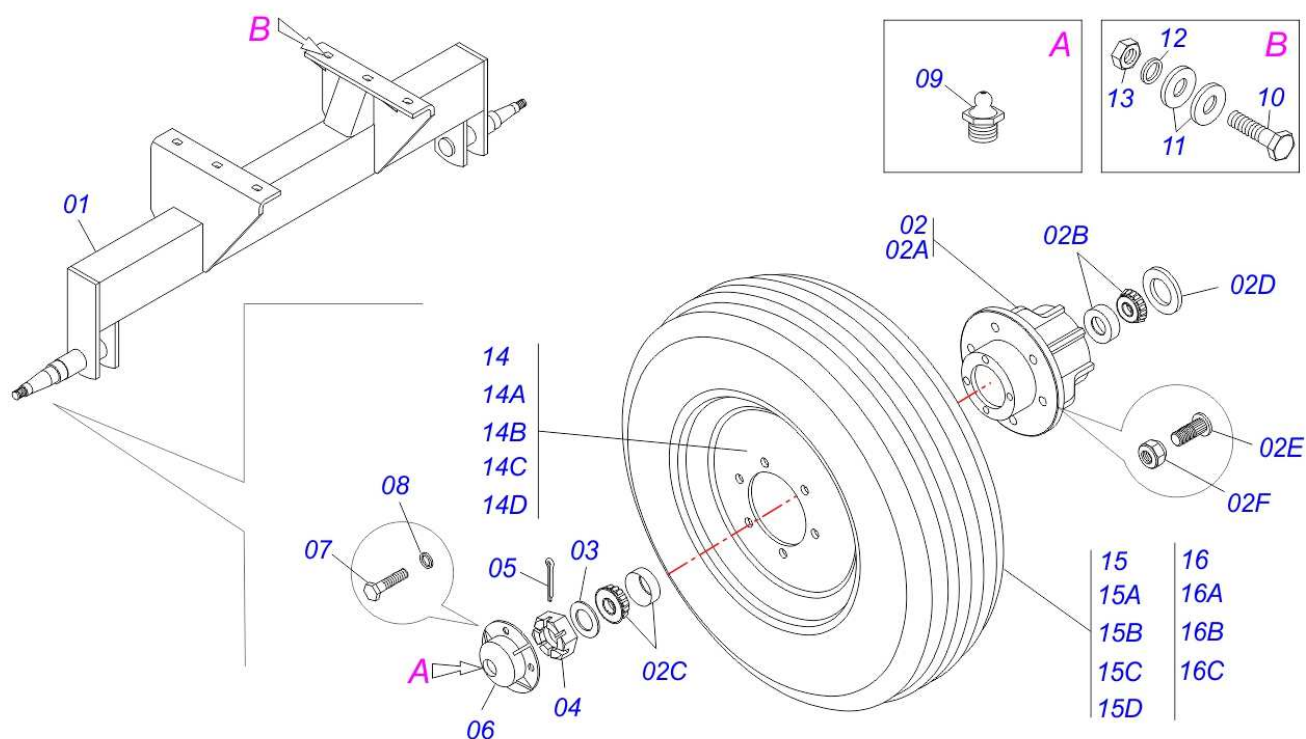

Item	Código	Descrição	Ver Pág.	QT
00	0501048188	SUPORTE FIXADOR RODADO COMPLETO		01
01	0501069574	SUPORTE FIXACAO RODADO DCA2 2500 MC S-0598		01
02	0501051142	CAIXA RODADO COM ROLAMENTO		02
02A	0502011121	CAIXA RODADO		02
02B	0503010006	ROLAMENTO 32210 IMP		02
02C	0503010037	ROLAMENTO 30207		02
02D	0503011867	RETENTOR 00517-BR COM FURO		02
02E	0501010127	PARAFUSO ROD9/16UNFX1.7/8CR G.5 REC ZN		12
02F	0503010035	PORCA CONICA 9/16 UNF ZN		12
03	0501016545	ARRUELA LISA 26 X 50 X 6,30 ZN		02
04	0503030009	PORCA CASTELO 1 UNS 14FPP X 22 ZN		02
05	0503010131	CONTRAPINO 3/16 X 1.1/2		02
06	0502020591	TAMPA PROTETORA		02
07	0503010295	PARAFUSO 5/16 UNC X 5/8 CS G.2 ZN		08
08	0503011444	ARRUELA PRESSAO 5/16 SA		08
09	0503010002	GRAXEIRA 1800		02
10	0503010899	PARAFUSO 5/8 UNC X 2.1/4 C S G.5 ZN		06
11	0501012140	ARRUELA LISA 16,50 X 40 X 4,00 ZN		12
12	0503010027	ARRUELA PRESSAO 5/8 ZN 1K01574		06
13	0503010013	PORCA SEXTAVADA 5/8 UNC G.5 ZN		06
14	0503060206	RODA COM PNEU 750 X 16-10L COMPLETO		02
14A	0501068064	RODA 5.50X16X118X6F16,5X152,4 DCA2		02
14B	0503010471	PROTEÇÃO 7.50 X 16		02
14C	0503010033	CAMARA AR 7.50 X 16		02
14D	0503010120	PNEU 7.50X 16 -10LONAS		02
15	0503060422	RODA COM PNEU 900X20-14L		02
15A	0503010494	PNEU 9.00X 20 -14LONAS OK		02
15B	0503010057	CAMARA AR 900 X 20		02
15C	0511061483	RODA 6,50X20X118X6F16,5X152		02
15D	0503010470	PROTETOR 9.00 X 20		02
16	0503060181	RODA COM PNEU 11L-15 10L 6F COMPLETO		02