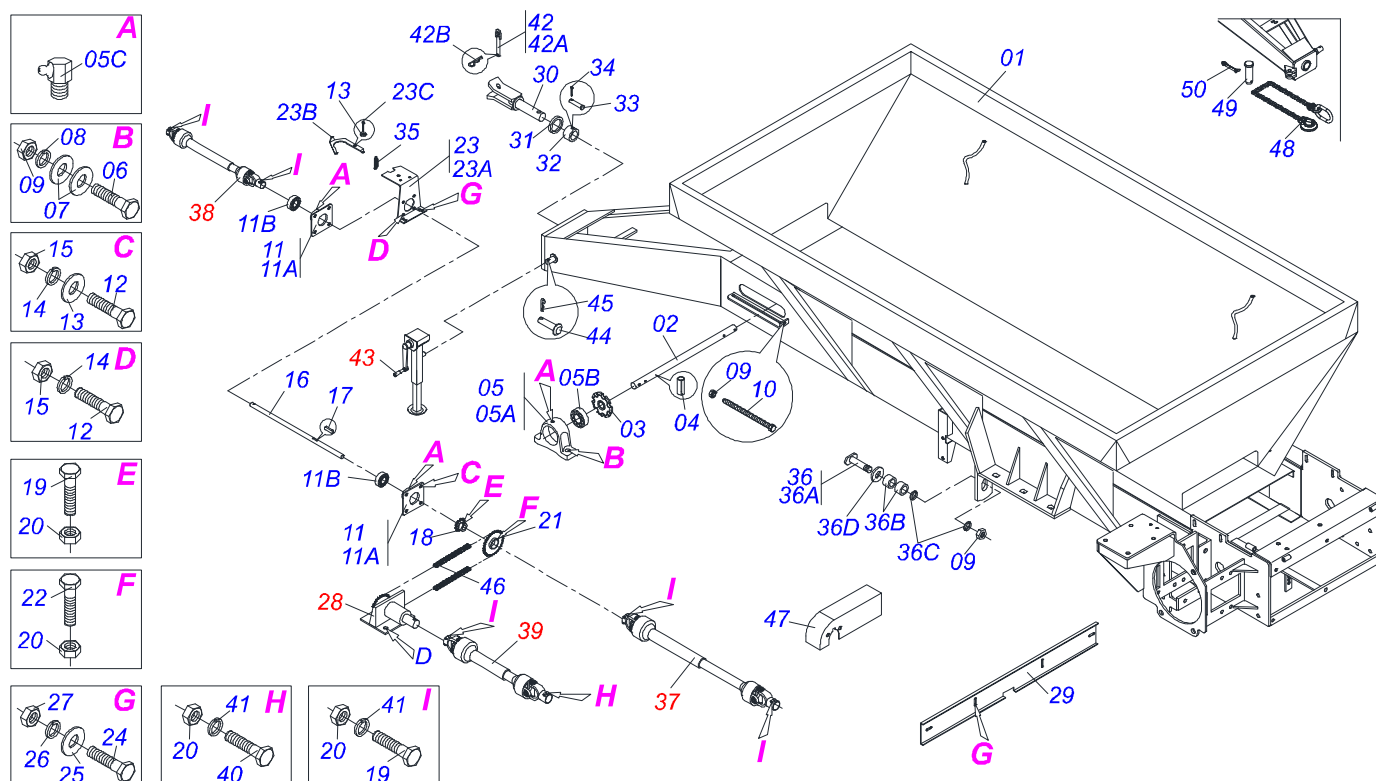

# INDICE

0909093424	CHASSI DCA2 2500 RD (DIANTEIRA)	.....	1
0909093423	CHASSI DCA2 2500 RD (TRASEIRA)	.....	2
0501047359	CUBO TRANSMISAO CARDAN COMPLETA	.....	3
0501048241	CARDAN 40X 400 T1/T9 C/P CC2030/1P	.....	4
0501047300	CARDAN 20X 400 T4/T4 C/P CC1020/3P	.....	5
0909093412	RODADO COMPLETO DCA2 2500	.....	6
0501047985	REDUTOR SEM FIM	.....	7
0501046801	REDUTOR DISTRIBUIDOR	.....	8
0501046998	DIRECIONADOR COMPLETO	.....	9
0511044878	ABAFADOR COMPLETO	.....	10
0909093607	ESTEIRA TRANSPORTADORA INOX - DCA2 2500 MC	.....	11
0501044308	MANCAL AGRICOLA COMPLETO	.....	12