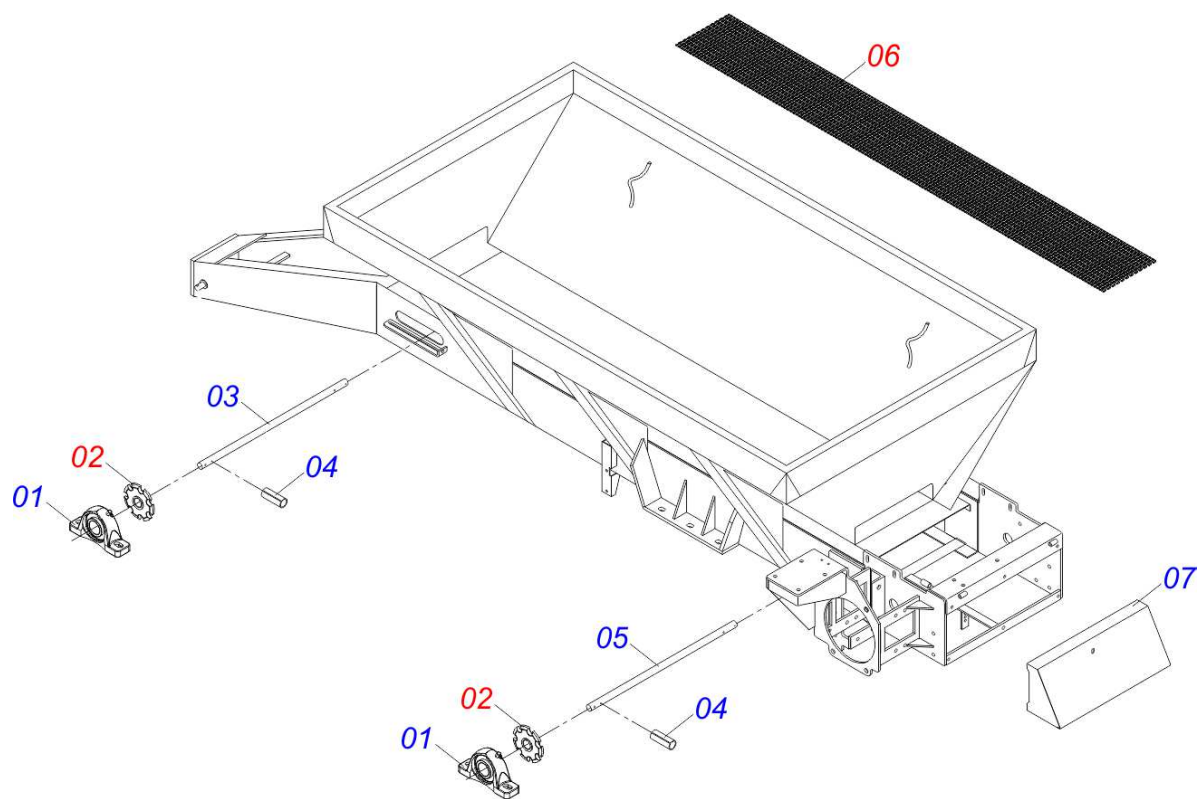

Item	Código	Descrição	Ver Pág.	QT
01	0501044308	MANCAL AGRICOLA COMPLETO	12	02
02	0502040728	ENGRENAGEM 7Z P 57,15 FR1.1/2		02
03	0511016482	EIXO MOVIDO		01
04	0503010361	PINO ELASTICO 701221 10 X 60		02
05	0511018406	EIXO MOTOR		01
06	0511048907	ESTEIRA TRANSPORTE INOX 5550 X 535		01
07	0501068211	PROTECAO TRASEIRA ESTEIRA INOX		01