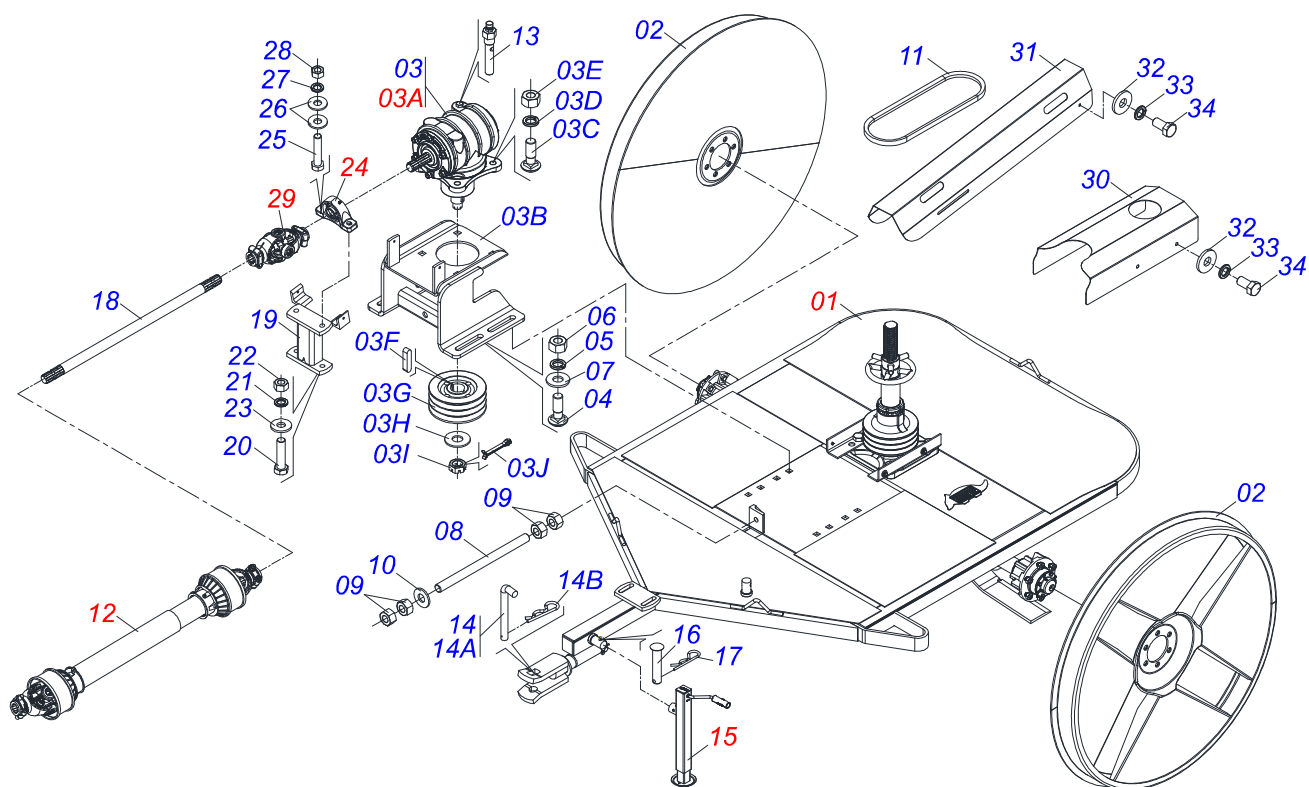

CATÁLOGO DE PEÇAS

ROÇADEIRAS

Código:

0501091373

Produto:

ROAT2 1700

Série:

S-0507

Revisão:

03

Data da Revisão:

JUNHO/2016

PRODUTOS

Código	Descrição
0104090002	ROAT2 1700 S-0507
0104090002C	ROAT2 1700 EXP S-0507

ATENÇÃO: IMPORTANTE

A Marchesan S.A. reserva o direito de aperfeiçoar e/ou alterar as características técnicas de seus produtos, sem a obrigação de assim proceder com os já comercializados e sem conhecimento prévio da revenda ou do consumidor.

Item	Código	Descrição	Ver Pág.
001	0501057741	CHASSI SEMI MONTADO	2 01
002	0511061898	RODA C/ANEL 1150 ROAT2 3400	02
003	0501051826	MULTIPLICADOR COM SUPORTE/CARRETEL 3C 1.3/8	01
003A	0501046851	MULTIPLICADOR VELOCIDADE MLE 1.3/8	8 01
003B	0501068587	SUPT MULTIPLD ROAT 2 1700	01
003C	0501017305	PARAFUSO 3/4 UNC X 2.1/4 CAPQ G.5 ZN	04
003D	0503011442	ARRUELA PRESSAO 3/4 SA	04
003E	0503010014	PORCA SEXTAVADA 3/4 UNC (PESADA) G.5 ZN	04
003F	0501010536	CHAVETA QUADRADO 9,52 X 45	02
003G	0502010909	CARR 3 CANAL X 190 X 50 ROAT2 1700	01
003H	0561015762	ARRUELA LISA 32 X 75 X 4,75 RO2	01
003I	0503011052	PORCA CASTELO 1.1/4 UNF X 19,5 ZN	01
003J	0503010131	CONTRAPINO 3/16 X 1.1/2	01
004	0501017305	PARAFUSO 3/4 UNC X 2.1/4 CAPQ G.5 ZN	04
005	0503010023	ARRUELA PRESSAO 3/4 ZN 1K01584	04
006	0503010014	PORCA SEXTAVADA 3/4 UNC (PESADA) G.5 ZN	04
007	0501010322	ARRUELA LISA 20,50 X 46 X 4,00 ZN	04
008	0501013451	CORPO ESTIC 282 ZN	01
009	0503010014	PORCA SEXTAVADA 3/4 UNC (PESADA) G.5 ZN	04
010	0501010322	ARRUELA LISA 20,50 X 46 X 4,00 ZN	01
011	0503010153	CORREIA C-51	03
012	0501047952	CARDAN 60X 600 T1/T6 C/P CC5002/3P	9 01
013	0501110186	MARCADOR NIVEL OLEO	01
014	0501040343	PINO ENGATE COMPLETO	01
014A	0521010453	EIXO JUNCAO	01
014B	0503031035	CUPILO 6 X 88	01
015	0503062157	MACACO COMPLETO (1259) ROBUSTEC	6 01
016	0521010549	EIXO JUNCAO 12,70X60 CA GT M1120 ZN	01
017	0503030168	CUPILO 3 X 50	01
018	0511011543	EIXO TRANSM ROAT	01
019	0501061174	SUPT MANCAL CARDAN ROAT	01