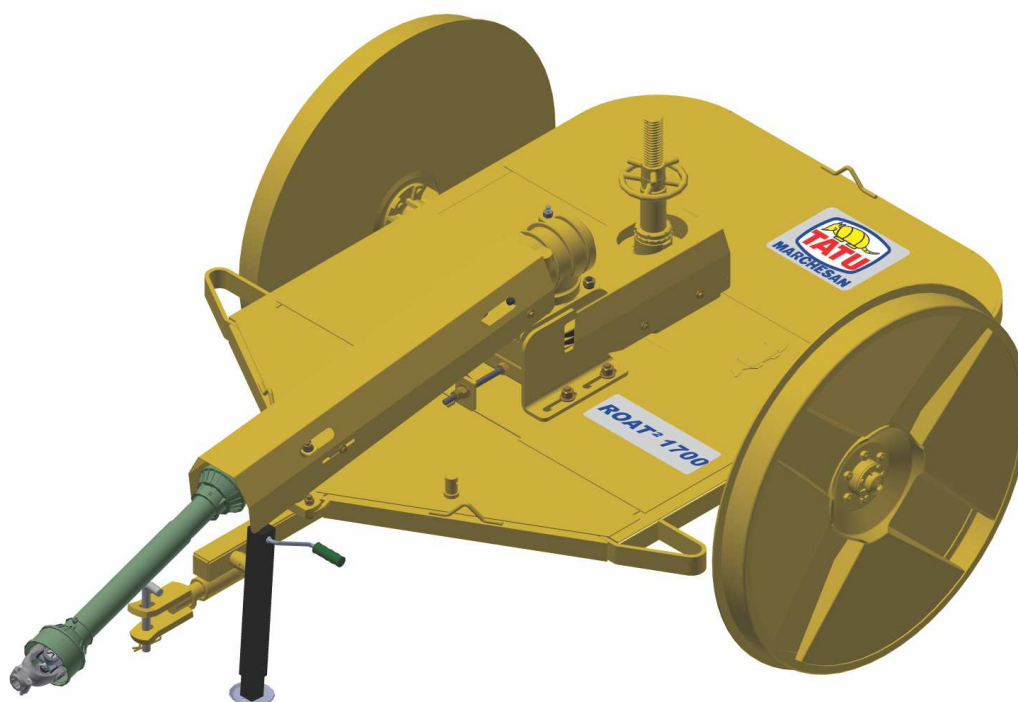

CATÁLOGO DE PEÇAS

ROÇADEIRAS

Código:

0501091373

Produto:

ROAT2 1700

Série:

S-0507

Revisão:

03

Data da Revisão:

JUNHO/2016

PRODUTOS

Código	Descrição
0104090002	ROAT2 1700 S-0507
0104090002C	ROAT2 1700 EXP S-0507

ATENÇÃO: IMPORTANTE

A Marchesan S.A. reserva o direito de aperfeiçoar e/ou alterar as características técnicas de seus produtos, sem a obrigação de assim proceder com os já comercializados e sem conhecimento prévio da revenda ou do consumidor.

MARCHESAN

INDICE

0909090514	CHASSI COMPLETO	1
0501057741	CHASSI SEMI MONTADO	2
0511046006	MANDRIL BAIXO	3
0501057738	SUPORTE ROCADOR	4
0501051634	RODADO SEM PNEU	5
0503062157	MACACO COMPLETO (1259) ROBUSTEC	6
0501044307	MANCAL AGRICOLA P RASEY 35/NP-35 COMPLETO	7
0501046851	MULTIPLICADOR VELOCIDADE MLE 1.3/8	8
0501047952	CARDAN 60X 600 T1/T6 C/P CC5002/3P	9
0501044065	JUNTA UNIVERSAL T6-60/T6-60 CC565556	10