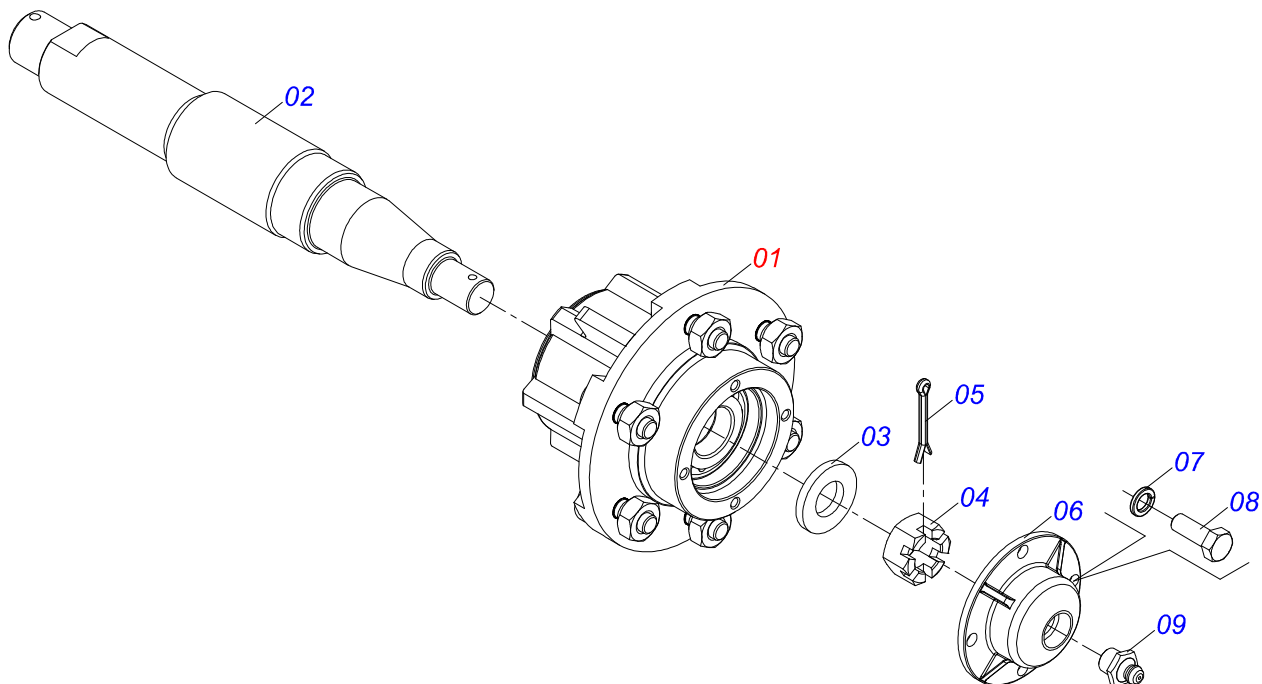

Item	Código	Descrição	Ver Pág.	QT
01	0501051142	CAIXA RODADO COM ROLAMENTO		01
02	0521010821	EIXO 63,50 X 420		01
03	0501016545	ARRUELA LISA 26 X 50 X 6,30 ZN		01
04	0503030009	PORCA CASTELO 1 UNS 14FPP X 22 ZN		01
05	0503010018	CONTRAPINO 5/32 X 1.1/2		01
06	0502020591	TAMPA PROTETORA		01
07	0503011444	ARRUELA PRESSAO 5/16 SA		04
08	0503010358	PARAFUSO 5/16 UNC X 7/8 C S G.5 ZN		04
09	0503010002	GRAXEIRA 1800		01