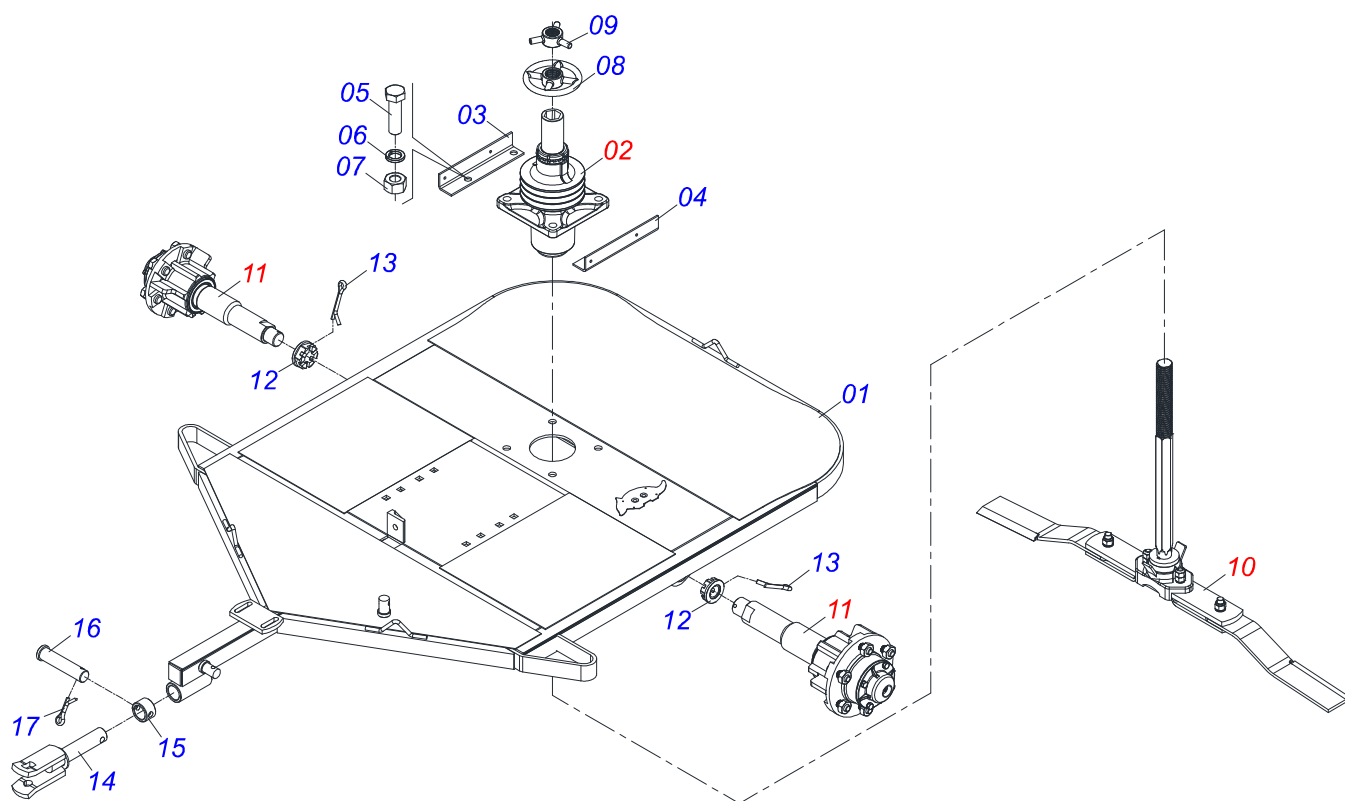

Item	Código	Descrição	Ver Pág.	QT
001	0511068798	CHASSI ROAT2 1700 S-0507		01
002	0511046006	MANDRIL BAIXO	3	01
003	0531017840	L DIR FIX CAPA PROT ROAT2 1700		01
004	0531017841	L ESQ FIX CAPA PROT ROAT2 1700		01
005	0501010171	PARAFUSO 1 UNC X 3.1/2 C S G.5 ZN		04
006	0503011438	ARRUELA PRESSAO 1 SA		04
007	0501010059	PORCA SEXTAVADA 1 UNC (PESADA) G.5 ZN		04
008	0502012459	MANIPULO ROAT2 1700/3400 S-0507		01
009	0502012460	TRAVA MANIP ROAT2 1700/3400 S-0507		01
010	0501057738	SUPORTE ROCADOR	4	01
011	0501051634	RODADO SEM PNEU	5	02
012	0501011301	PORCA CASTELO 1.1/2UNC 6FPP SEXTAVADA 2.5/16ZN		02
013	0503010010	CONTRAPINO 1/4 X 2.1/2		02
014	0501069166	ENGATE TRATOR		01
015	0521010681	CORPO LUVA ENGATE TRATOR		01
016	0521010639	EIXO JUNCAO 20,30/20,20 X 90 SA		01
017	0503010571	CONTRAPINO 1/4 X 1.1/2		01