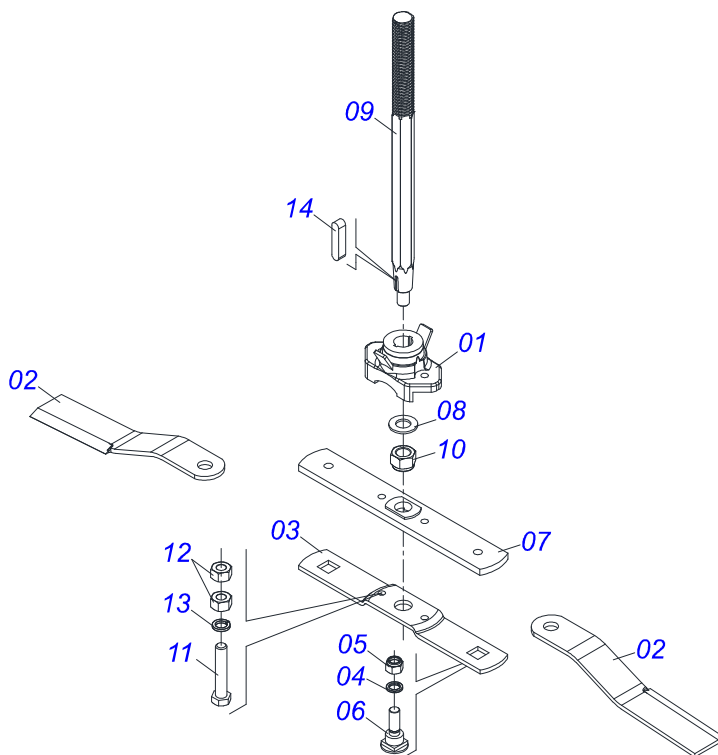

Item	Código	Descrição	Ver Pág.	QT
001	0511068798	CHASSI ROAT2 1700 S-0507		01
002	0511046006	MANDRIL BAIXO	3	01
003	0531017840	L DIR FIX CAPA PROT ROAT2 1700		01
004	0531017841	L ESQ FIX CAPA PROT ROAT2 1700		01
005	0501010171	PARAFUSO 1 UNC X 3.1/2 C S G.5 ZN		04
006	0503011438	ARRUELA PRESSAO 1 SA		04
007	0501010059	PORCA SEXTAVADA 1 UNC (PESADA) G.5 ZN		04
008	0502012459	MANIPULO ROAT2 1700/3400 S-0507		01
009	0502012460	TRAVA MANIP ROAT2 1700/3400 S-0507		01
010	0501057738	SUPORTE ROCADOR	4	01
011	0501051634	RODADO SEM PNEU	5	02
012	0501011301	PORCA CASTELO 1.1/2UNC 6FPP SEXTAVADA 2.5/16ZN		02
013	0503010010	CONTRAPINO 1/4 X 2.1/2		02
014	0501069166	ENGATE TRATOR		01
015	0521010681	CORPO LUVA ENGATE TRATOR		01
016	0521010639	EIXO JUNCAO 20,30/20,20 X 90 SA		01
017	0503010571	CONTRAPINO 1/4 X 1.1/2		01

Item	Código	Descrição	Ver Pág.	QT
01	0502040767	CORPO MANDRIL (CUBO BAIXO) 1700/3400	ROAT2	01
02	0503010554	PORCA FIX KM- 16 ZN		01
03	0503010553	ARRUELA TRAVA MB-16		01
04	0502012463	CARR 3C 210 ROAT2 S-0507		01
05	0503010095	RETENTOR 01103-B		02
06	0503014559	ROLAMENTO 32017		02
07	0503014560	RET 01767-BR (REF ARCA 5212-BR)		01
08	0502012461	CORPO MANDRIL ROAT2		01
09	0551015956	ARRUELA LISA 108,3 X 133 X 1,90		01
10	0503014558	ANEL RETENCAO 502135		01
11	0503010003	GRAXEIRA 1845 3/8		01
12	0502040768	LUVA REG ROAT2		01
13	0551015954	ARRUELA 84 X 105 X 6,30 ROAT2		01
14	0503010751	PARAFUSO 3/8 UNC X 1.1/4 CS G.5 ZN		02
15	0503010026	PORCA SEXTAVADA 3/8 UNC G.5 ZN		02
16	0501018488	CHAVETA Q 3/8 X 80 ROAT		02
17	0503010002	GRAXEIRA 1800		02