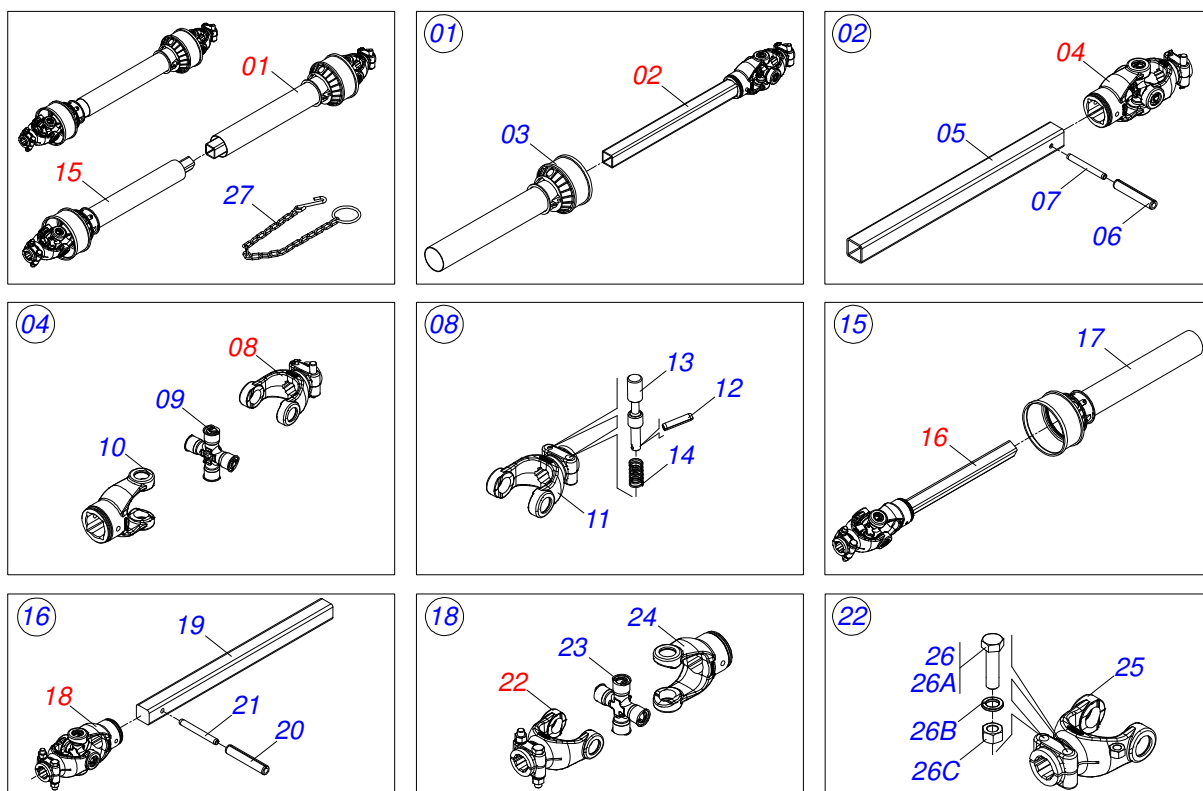

Item	Código	Descrição	Ver Pág.	QT
01	0502040767	CORPO MANDRIL (CUBO BAIXO) 1700/3400	ROAT2	01
02	0503010554	PORCA FIX KM- 16 ZN		01
03	0503010553	ARRUELA TRAVA MB-16		01
04	0502012463	CARR 3C 210 ROAT2 S-0507		01
05	0503010095	RETENTOR 01103-B		02
06	0503014559	ROLAMENTO 32017		02
07	0503014560	RET 01767-BR (REF ARCA 5212-BR)		01
08	0502012461	CORPO MANDRIL ROAT2		01
09	0551015956	ARRUELA LISA 108,3 X 133 X 1,90		01
10	0503014558	ANEL RETENCAO 502135		01
11	0503010003	GRAXEIRA 1845 3/8		01
12	0502040768	LUVA REG ROAT2		01
13	0551015954	ARRUELA 84 X 105 X 6,30 ROAT2		01
14	0503010751	PARAFUSO 3/8 UNC X 1.1/4 CS G.5 ZN		02
15	0503010026	PORCA SEXTAVADA 3/8 UNC G.5 ZN		02
16	0501018488	CHAVETA Q 3/8 X 80 ROAT		02
17	0503010002	GRAXEIRA 1800		02

Item	Código	Descrição	Ver Pág.	QT
01	0502011152	TAMPA MENOR RC2/RO2		01
02	0503030084	PRISION 1/2 UNC X 1/2 UNF X 50 ZN		06
03	0503011440	ARRUELA PRESSAO 1/2 SA		06
04	0503010028	PORCA S. 1/2 UNF G.5 ZN		06
05	0503011171	RETENTOR 00912-BRG 1G119023		01
06	0503010006	ROLAMENTO 32210 IMP		03
07	0503030783	JUNTA VED 180 X 136 X 0,2		05
08	0503050063	EIXO SUP MLE GLAH 1.3/8 EG-1353		01
09	0501010649	PASTILHA CATR RO 1500		03
10	0503030051	MOLA COMPRIDA 4,6 X 25 X 0,5		06
11	0503060210	CONJ COROA 25Z/PINH 13Z MLE EG-2142		01
11A	0503050074	COROA CON 25Z MLE GLH EG-1359		01
11B	0503061048	PINHAO CONICO 13Z		01
12	0503010217	ANEL RETENTOR PARA EIXO 501040		01
13	0503010037	ROLAMENTO 30207		01
14	0503030785	JUNTA VED 200 X 151 X 0,2		03
15	0503010286	ANEL O RING 2-355 N 3006-9B		01
16	0503010396	ANEL RETENTOR PARA EIXO 501060		01
17	0503011190	ANEL RETENTOR PARA FURO 502090		02
18	0503017877	PINO GUIA 12 X 40 DIN 7979		02
19	0503010562	PARAF 1/2 UNC X 1 C C S I 12.9		08
20	0503031604	BUJAO 1/2 BSP X 17		01
21	0521018064	ARRUELA LISA 50,20 X88,80 X 1,50 ZN		01
22	0503011047	RET 5089 BRG (REPASY)		01
23	0511010142	ANEL TRAVA 50 X 9,30 RO2 1500		01
24	0502010984	CX MULTIPL VELOC ESQ RC2 1500		01
25	0502011393	CX INF RO 2 1500		01