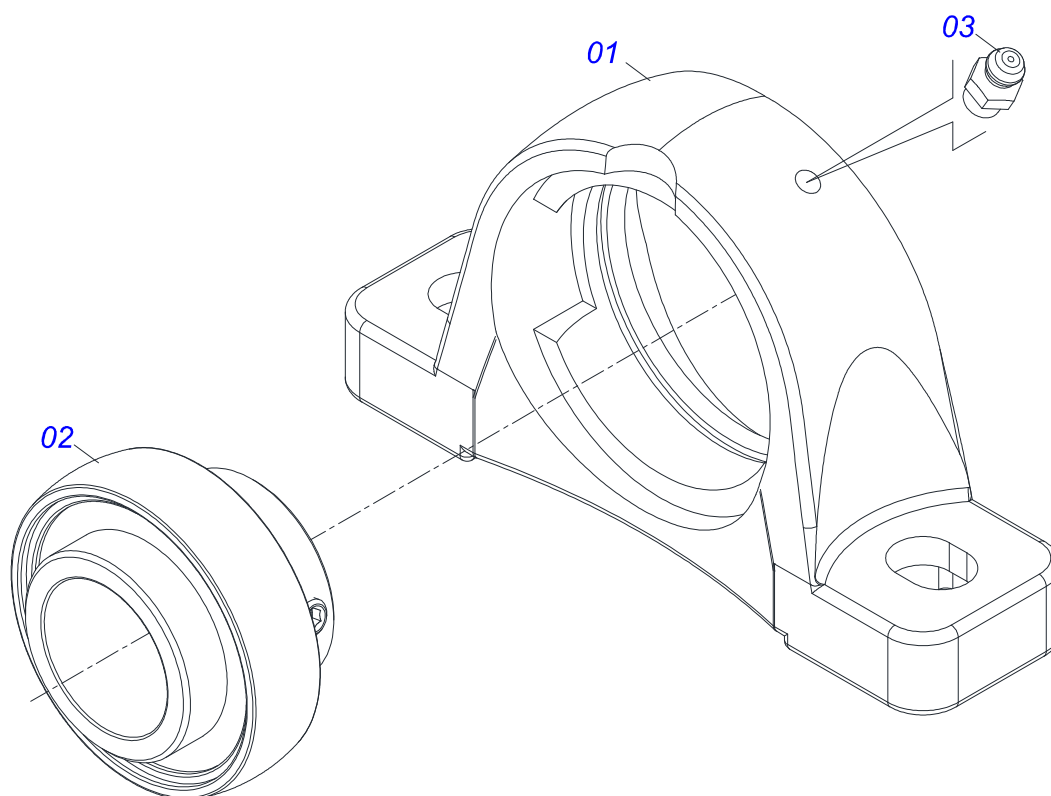

Item	Código	Descrição	Ver Pág.	QT
01	0503010596	CX MANCAL AGR P-207		01
02	0503010597	ROL AUTOE ESF UCR 207		01
03	0503010691	GRAXEIRA 1/4 NF		01