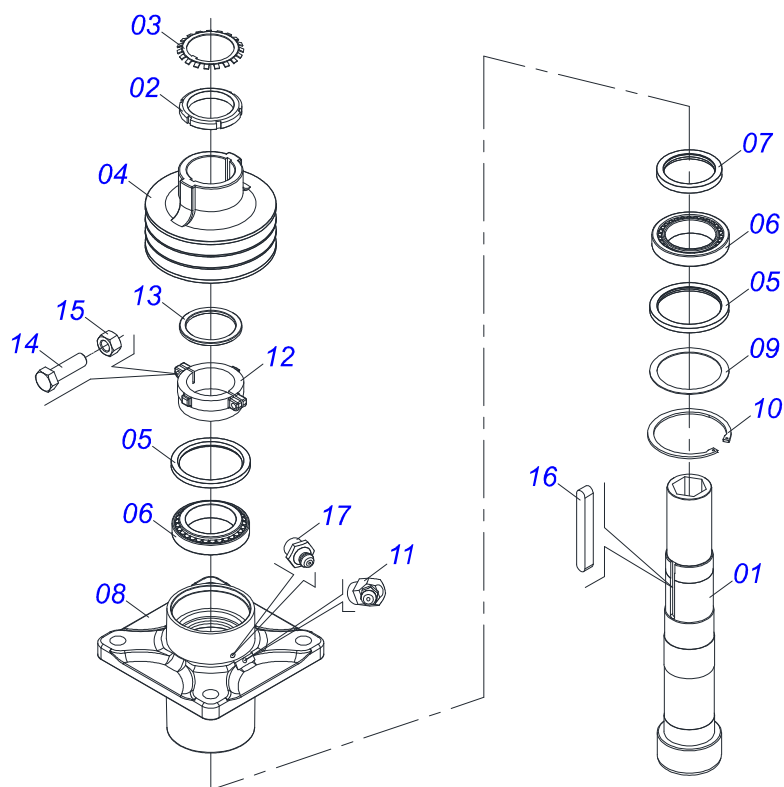

Item	Código	Descrição	Ver Pág.	QT
01	0502040767	CORPO MANDRIL (CUBO BAIXO) 1700/3400	ROAT2	01
02	0503010554	PORCA FIX KM- 16 ZN		01
03	0503010553	ARRUELA TRAVA MB-16		01
04	0502012463	CARR 3C 210 ROAT2 S-0507		01
05	0503010095	RETENTOR 01103-B		02
06	0503014559	ROLAMENTO 32017		02
07	0503014560	RET 01767-BR (REF ARCA 5212-BR)		01
08	0502012461	CORPO MANDRIL ROAT2		01
09	0551015956	ARRUELA LISA 108,3 X 133 X 1,90		01
10	0503014558	ANEL RETENCAO 502135		01
11	0503010003	GRAXEIRA 1845 3/8		01
12	0502040768	LUVA REG ROAT2		01
13	0551015954	ARRUELA 84 X 105 X 6,30 ROAT2		01
14	0503010751	PARAFUSO 3/8 UNC X 1.1/4 CS G.5 ZN		02
15	0503010026	PORCA SEXTAVADA 3/8 UNC G.5 ZN		02
16	0501018488	CHAVETA Q 3/8 X 80 ROAT		02
17	0503010002	GRAXEIRA 1800		02