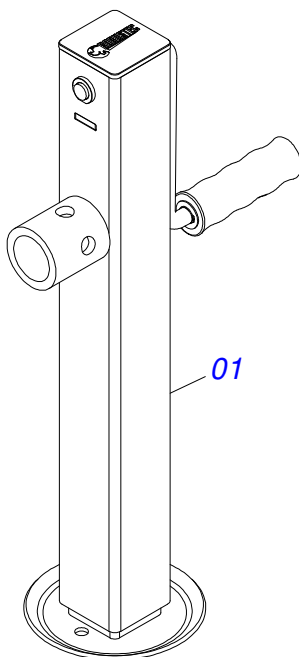

Item	Código	Descrição	Ver Pág.	QT
01	0503062157	MACACO COMPLETO (1259) ROBUSTEC	6	01