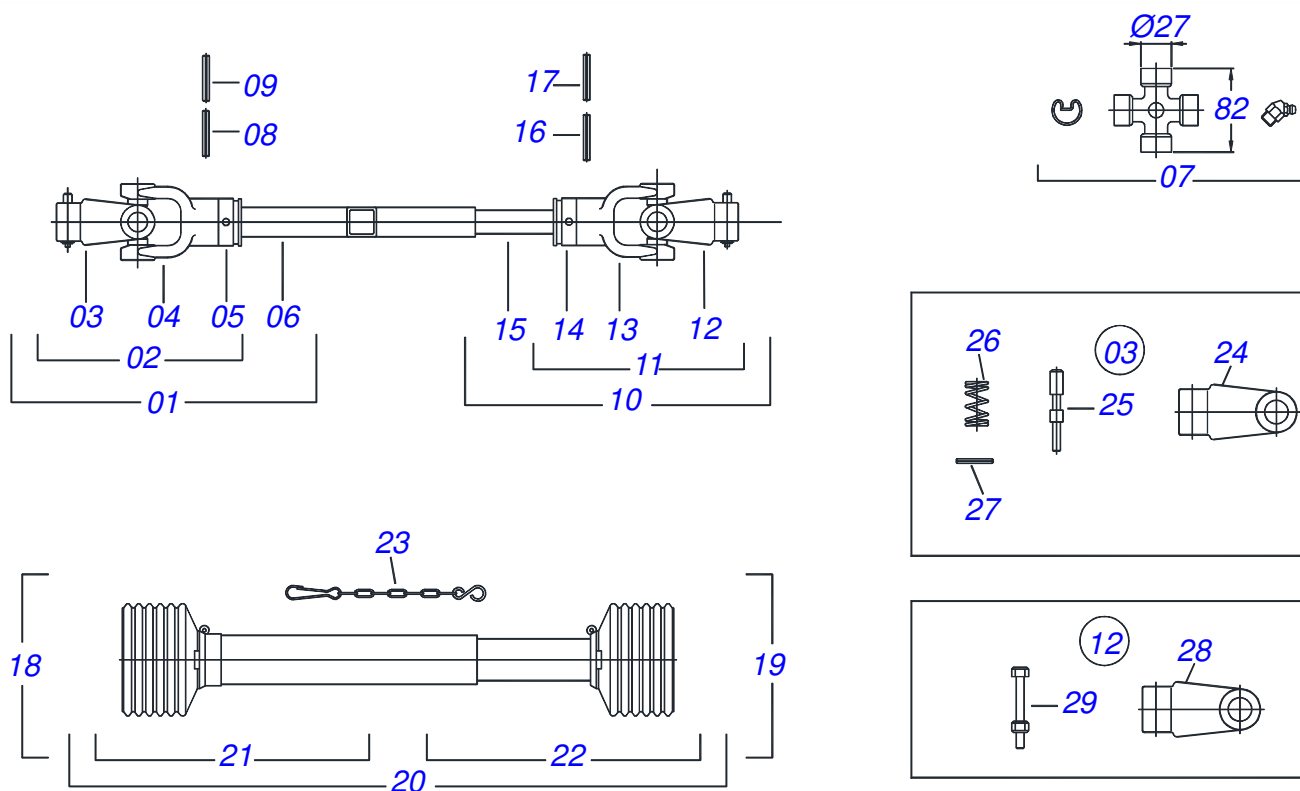

Item	Código	Descrição	Ver Pág.
01	0501050271	JUNTA UNIVERSAL T1-40/T2-40 COM LUVA 800	01
02	0501050265	JUNTA UNIVERSAL T1-40/T2-40 CC 203621	01
03	0501050333	TERMINAL 1-40 COM ENGATE RAPIDO CC20	01
04	0502010565	TERMINAL 2-40 COM FQ 36,75/36,80	01
05	0503012069	ADAPTADOR PARA PROTECAO LUVA CCB21	01
06	0501017429	LUVA QUADRADA 36,80XQ30,30 X 800 CC28A/0800	01
07	0503010836	CRUZETA CARDAN CC-36 1G35351	01
08	0503011069	PINO ELASTICO 701223 10 X 70	01
09	0503010510	PINO ELASTICO 701169 6 X 65	01
10	0501050866	JUNTA UNIVERSAL T3-40/T8-40 COM EIXO 800	01
11	0501050449	JUNTA UNIVERSAL T3-40/T8-40	01
12	0501052526	TERMINAL T8-40 COM PARAFUSO	01
13	0502010566	TERMINAL 3-40 COM FQ 29,95/30,00 CC-22	01
14	0503012070	ADAPTADOR PARA PROTECAO EIXO CCB22	01
15	0501017425	EIXO QUADRADO 29,90/29,70X800 CC29/800	01
16	0503010361	PINO ELASTICO 701221 10 X 60	01
17	0503010756	PINO ELASTICO 701168 6 X 60	01
18	0501051696	JUNTA UNIVERSAL COM LUVA PROTECAO	01
19	0501051697	JUNTA UNIVERSAL COM EIXO PROTECAO	01
20	0503012071	PROTECAO COMPLETO CCP2038/2	01
21	0503012072	PROTECAO PLASTICA PARA JUNTA LUVA CCP2038/2F	01
22	0503012073	PROTECAO PLASTICA PARA JUNTA EIXO CCP2038/2M	01
23	0503012023	CORRENTE PARA PROTECAO JUNTA UNIVERSAL	02
24	0502010563	TERMINAL 1-40 ENT 1.3/8 CC20	01
25	0521010638	EIXO JUNCAO ENGATE RAPIDO 13,20 X 83	01
26	0503030518	MOLA COMPRIDA 13 X 25 X 1,2	01
27	0503010838	PINO ELASTICO 701060 3 X 20	01
28	0502010876	TERMINAL 8-40 ENT 1.3/8 CC33	01
29	0501047756	CONJUNTO PEÇAS IMPLEMENTO 1/2 UNC X 3	01