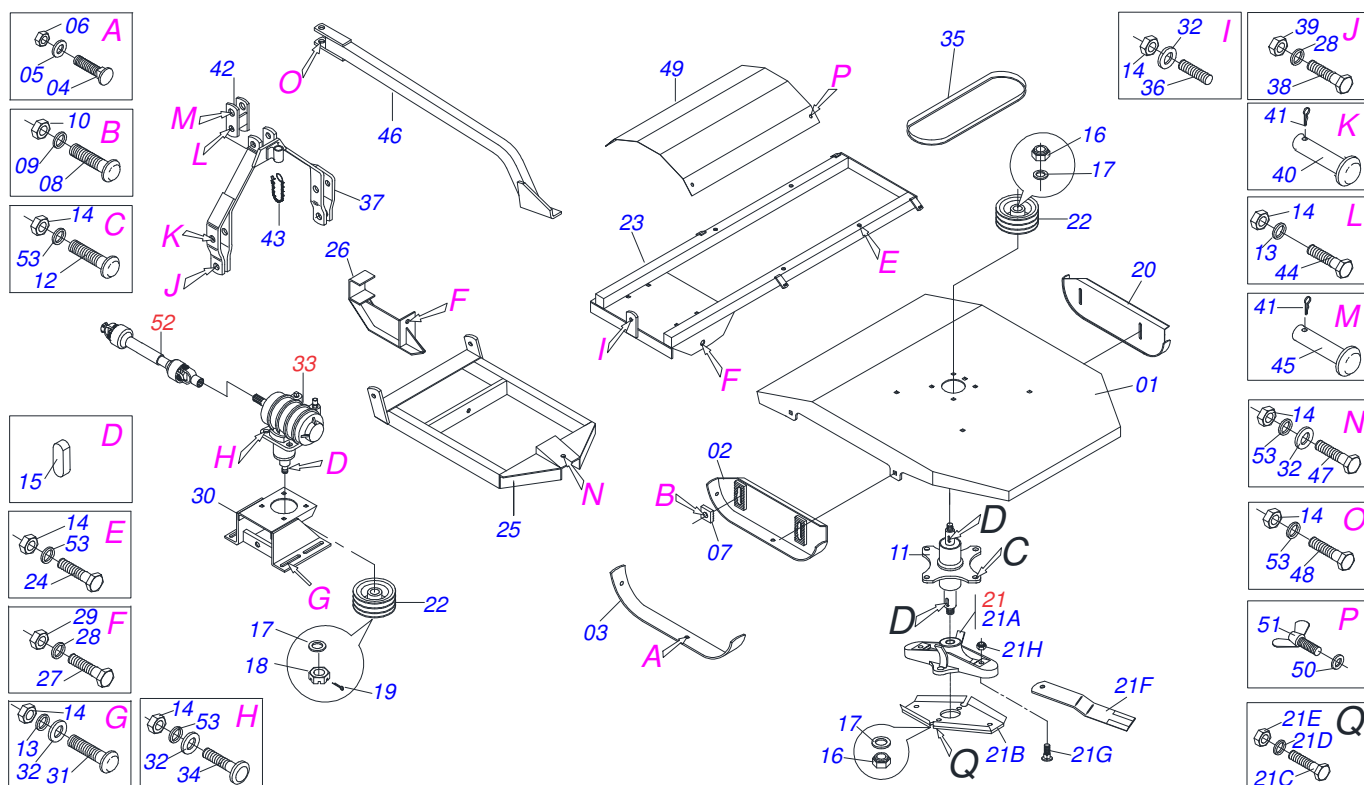

# INDICE

0909091428	ROP 1500 S-0205	.....	1
0501046851	MULTIPLICADOR VELOCIDADE MLE 1.3/8	.....	2
0511043567	CAIXA BAIXA ROCADOR COMPLETO	.....	3
0501043642	RODA BORRACHA COMPLETO	.....	4
0501047947	CARDAN 40X 800 T1/T8 C/P CC2038/2P	.....	4
0909091430	REPOSIÇÃO (SUPORTE DE CHAPAS)	.....	5