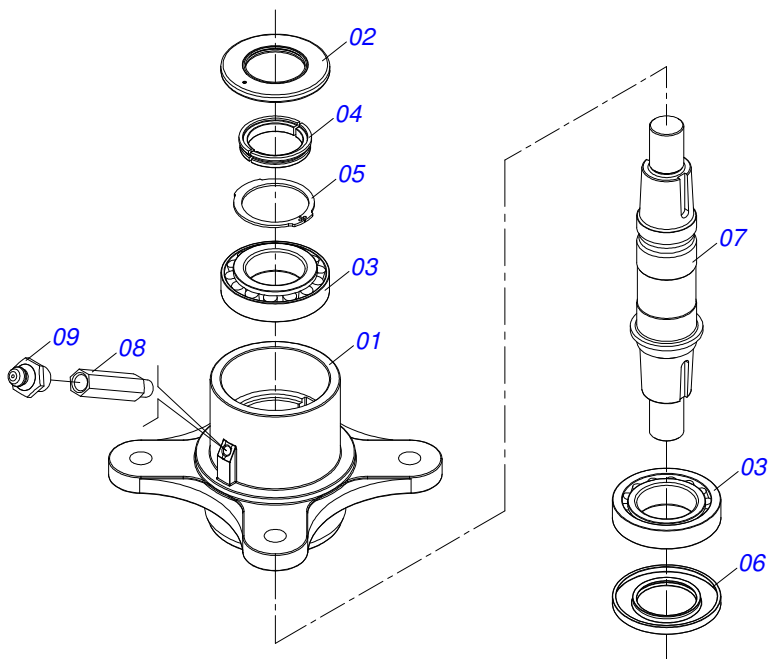

# INDICE

0909091428	ROP 1500 S-0205	.....	1
0501046851	MULTIPLICADOR VELOCIDADE MLE 1.3/8	.....	2
0511043567	CAIXA BAIXA ROCADOR COMPLETO	.....	3
0501043642	RODA BORRACHA COMPLETO	.....	4
0501047947	CARDAN 40X 800 T1/T8 C/P CC2038/2P	.....	4
0909091430	REPOSIÇÃO (SUPORTE DE CHAPAS)	.....	5

Item	Código	Descrição	Ver Pág.	QT
01	0502011152	TAMPA MENOR RC2/RO2		01
02	0503030084	PRISION 1/2 UNC X 1/2 UNF X 50 ZN		06
03	0503011440	ARRUELA PRESSAO 1/2 SA		06
04	0503010028	PORCA S. 1/2 UNF G.5 ZN		06
05	0503011171	RETENTOR 00912-BRG 1G119023		01
06	0503010006	ROLAMENTO 32210 IMP		03
07	0503030783	JUNTA VED 180 X 136 X 0,2		05
08	0503050063	EIXO SUP MLE GLAH 1.3/8 EG-1353		01
09	0501010649	PASTILHA CATR RO 1500		03
10	0503030051	MOLA COMPRIDA 4,6 X 25 X 0,5		06
11	0503060210	CONJ COROA 25Z/PINH 13Z MLE EG-2142		01
11A	0503050074	COROA CON 25Z MLE GLH EG-1359		01
11B	0503061048	PINHAO CONICO 13Z		01
12	0503010217	ANEL RETENTOR PARA EIXO 501040		01
13	0503010037	ROLAMENTO 30207		01
14	0503030785	JUNTA VED 200 X 151 X 0,2		03
15	0503010286	ANEL O RING 2-355 N 3006-9B		01
16	0503010396	ANEL RETENTOR PARA EIXO 501060		01
17	0503011190	ANEL RETENTOR PARA FURO 502090		02
18	0503017877	PINO GUIA 12 X 40 DIN 7979		02
19	0503010562	PARAF 1/2 UNC X 1 C C S I 12.9		08
20	0503031604	BUJAO 1/2 BSP X 17		01
21	0521018064	ARRUELA LISA 50,20 X88,80 X 1,50 ZN		01
22	0503011047	RET 5089 BRG (REPASY)		01
23	0511010142	ANEL TRAVA 50 X 9,30 RO2 1500		01
24	0502010984	CX MULTIPL VELOC ESQ RC2 1500		01
25	0502011393	CX INF RO 2 1500		01