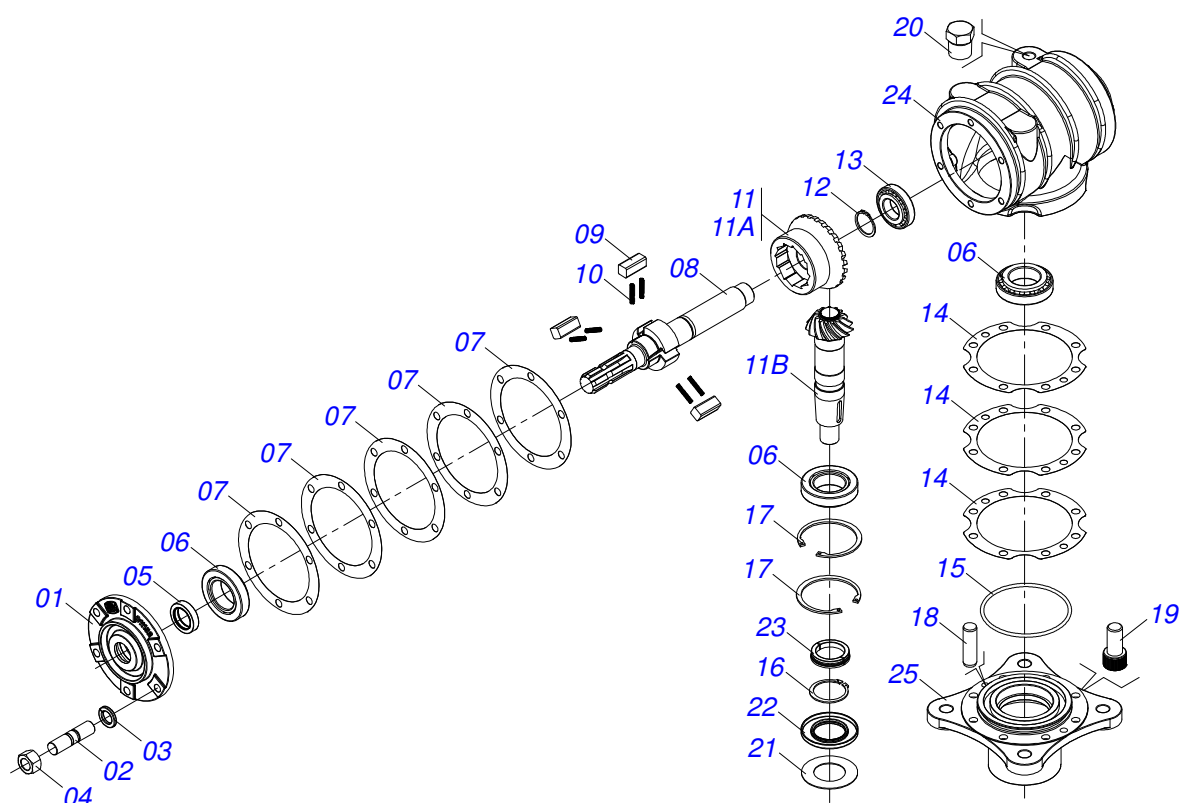

# INDICE

0909091428	ROP 1500 S-0205	.....	1
0501046851	MULTIPLICADOR VELOCIDADE MLE 1.3/8	.....	2
0511043567	CAIXA BAIXA ROCADOR COMPLETO	.....	3
0501043642	RODA BORRACHA COMPLETO	.....	4
0501047947	CARDAN 40X 800 T1/T8 C/P CC2038/2P	.....	4
0909091430	REPOSIÇÃO (SUPORTE DE CHAPAS)	.....	5

Item	Código	Descrição	Ver Pág.	QT
01	0502011152	TAMPA MENOR RC2/RO2		01
02	0503030084	PRISION 1/2 UNC X 1/2 UNF X 50 ZN		06
03	0503011440	ARRUELA PRESSAO 1/2 SA		06
04	0503010028	PORCA S. 1/2 UNF G.5 ZN		06
05	0503011171	RETENTOR 00912-BRG 1G119023		01
06	0503010006	ROLAMENTO 32210 IMP		03
07	0503030783	JUNTA VED 180 X 136 X 0,2		05
08	0503050063	EIXO SUP MLE GLAH 1.3/8 EG-1353		01
09	0501010649	PASTILHA CATR RO 1500		03
10	0503030051	MOLA COMPRIDA 4,6 X 25 X 0,5		06
11	0503060210	CONJ COROA 25Z/PINH 13Z MLE EG-2142		01
11A	0503050074	COROA CON 25Z MLE GLH EG-1359		01
11B	0503061048	PINHAO CONICO 13Z		01
12	0503010217	ANEL RETENTOR PARA EIXO 501040		01
13	0503010037	ROLAMENTO 30207		01
14	0503030785	JUNTA VED 200 X 151 X 0,2		03
15	0503010286	ANEL O RING 2-355 N 3006-9B		01
16	0503010396	ANEL RETENTOR PARA EIXO 501060		01
17	0503011190	ANEL RETENTOR PARA FURO 502090		02
18	0503017877	PINO GUIA 12 X 40 DIN 7979		02
19	0503010562	PARAF 1/2 UNC X 1 C C S I 12.9		08
20	0503031604	BUJAO 1/2 BSP X 17		01
21	0521018064	ARRUELA LISA 50,20 X88,80 X 1,50 ZN		01
22	0503011047	RET 5089 BRG (REPASY)		01
23	0511010142	ANEL TRAVA 50 X 9,30 RO2 1500		01
24	0502010984	CX MULTIPL VELOC ESQ RC2 1500		01
25	0502011393	CX INF RO 2 1500		01