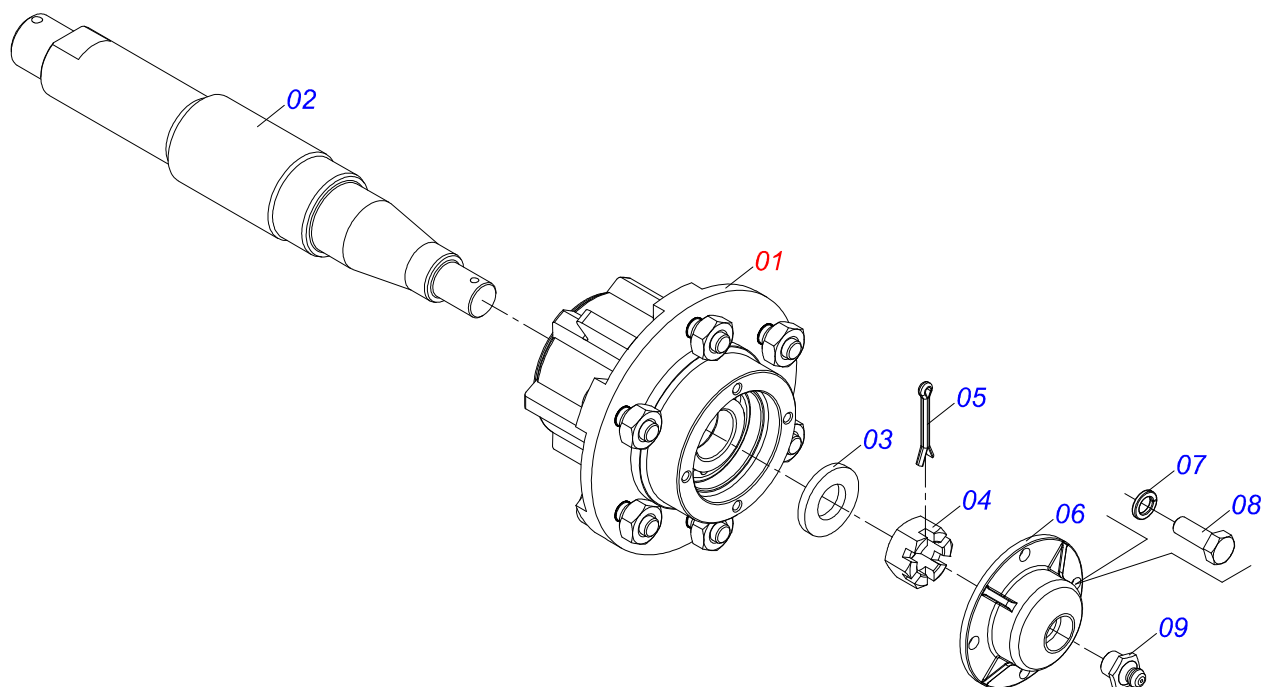

Item	Código	Descrição	Ver Pág.	QT
01	0501051142	CAIXA RODADO COM ROLAMENTO	11	01
02	0521010821	EIXO 63,50 X 420		01
03	0501016545	ARRUELA LISA 26 X 50 X 6,30 ZN		01
04	0503030009	PORCA CASTELO 1 UNS 14FPP X 22 ZN		01
05	0503010018	CONTRAPINO 5/32 X 1.1/2		01
06	0502020591	TAMPA PROTETORA		01
07	0503011444	ARRUELA PRESSAO 5/16 SA		04
08	0503010358	PARAFUSO 5/16 UNC X 7/8 C S G.5 ZN		04
09	0503010002	GRAXEIRA 1800		01