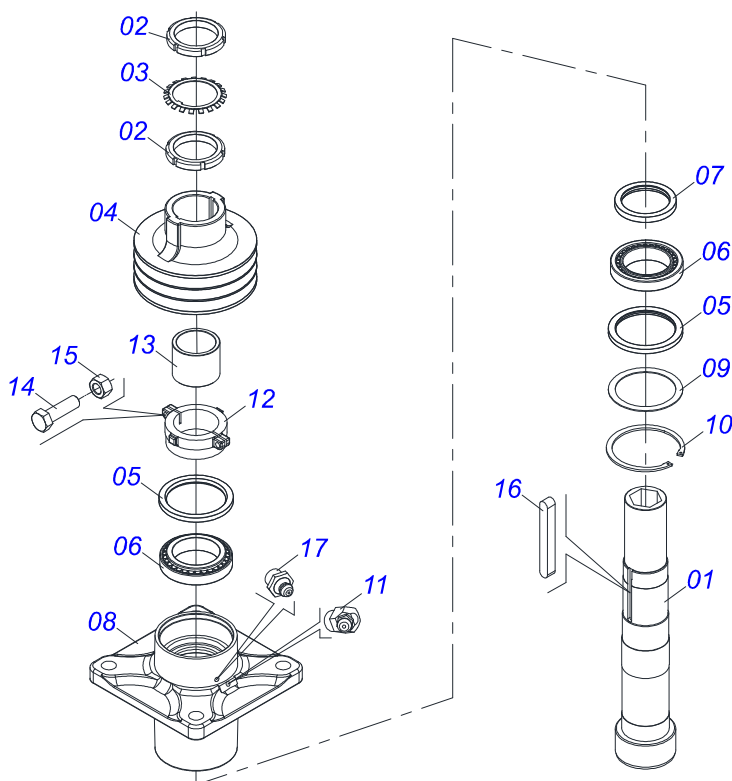

Item	Código	Descrição	Ver Pág.	QT
01	0511068803	SEMI CABEÇALHO ROAT2 3400	S-0507	01
02	0501069166	ENGATE TRATOR		01
03	0521010681	CORPO LUVA ENGATE TRATOR		01
04	0521010639	EIXO JUNCAO 20,30/20,20 X 90 SA		01
05	0503010571	CONTRAPINO 1/4 X 1.1/2		01

Item	Código	Descrição	Ver Pág.	QT
001	0521066536	ENG GIRATORIO ROAT 1700 / 3400		01
002	0521065106	U ENGATE TRATOR ROCADEIRAS		01
003	0521010681	CORPO LUVA ENGATE TRATOR		01
004	0521010639	EIXO JUNCAO 20,30/20,20 X 90 SA		01
005	0503010571	CONTRAPINO 1/4 X 1.1/2		01
006	0501010060	PARAFUSO 1 UNC X 6.1/2 C S G.5 ZN		01
007	0503011438	ARRUELA PRESSAO 1 SA		01
008	0501010059	PORCA SEXTAVADA 1 UNC (PESADA) G.5 ZN		01

Item	Código	Descrição	Ver Pág.	QT
01	0502040767	CORPO MANDRIL (CUBO BAIXO) 1700/3400	ROAT2	01
02	0503010554	PORCA FIX KM- 16 ZN		01
03	0503010553	ARRUELA TRAVA MB-16		01
04	0502012463	CARR 3C 210 ROAT2 S-0507		01
05	0503010095	RETENTOR 01103-B		02
06	0503014559	ROLAMENTO 32017		02
07	0503014560	RET 01767-BR (REF ARCA 5212-BR)		01
08	0502012461	CORPO MANDRIL ROAT2		01
09	0551015956	ARRUELA LISA 108,3 X 133 X 1,90		01
10	0503014558	ANEL RETENCAO 502135		01
11	0503010003	GRAXEIRA 1845 3/8		01
12	0502040768	LUVA REG ROAT2		01
13	0551015954	ARRUELA 84 X 105 X 6,30 ROAT2		01
14	0503010751	PARAFUSO 3/8 UNC X 1.1/4 CS G.5 ZN		02
15	0503010026	PORCA SEXTAVADA 3/8 UNC G.5 ZN		02
16	0501018488	CHAVETA Q 3/8 X 80 ROAT		02
17	0503010002	GRAXEIRA 1800		02