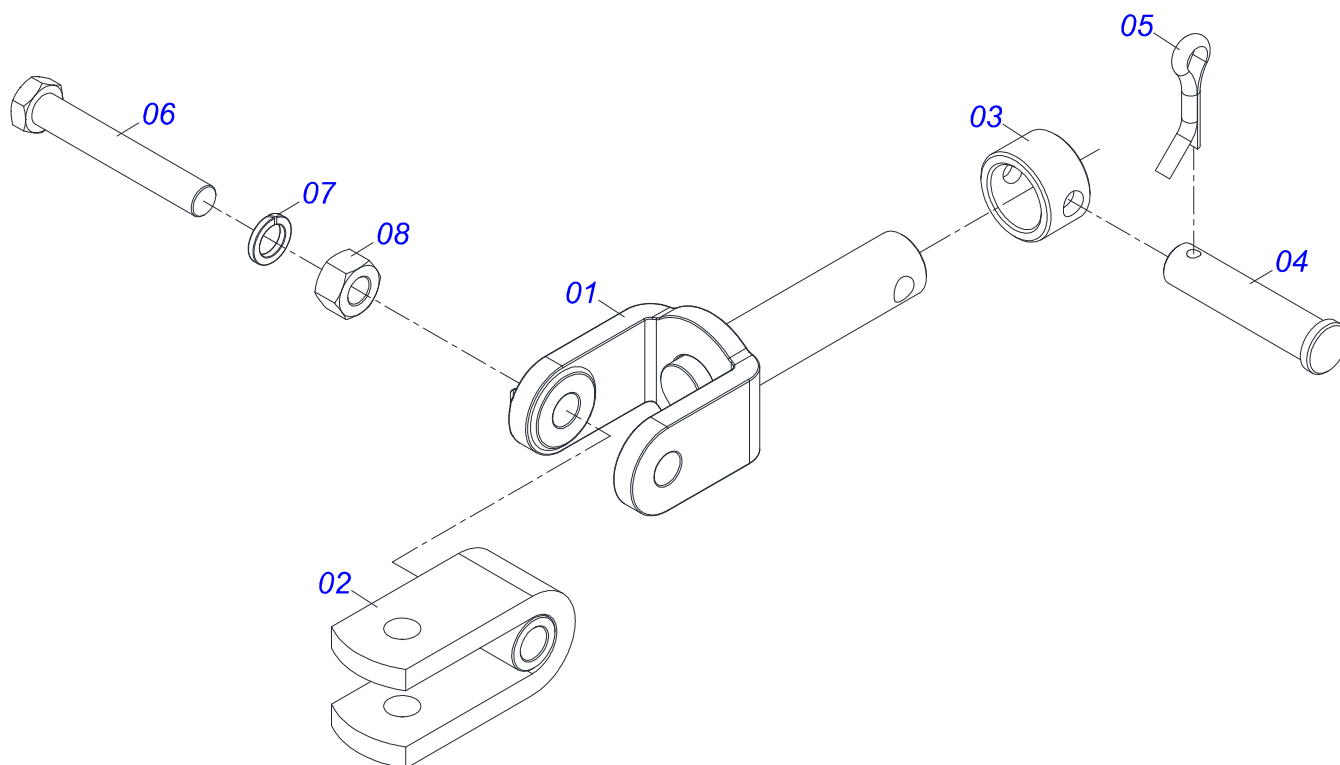

Item	Código	Descrição	Ver Pág.	QT
001	0521066536	ENG GIRATORIO ROAT 1700 / 3400		01
002	0521065106	U ENGATE TRATOR ROCADEIRAS		01
003	0521010681	CORPO LUVA ENGATE TRATOR		01
004	0521010639	EIXO JUNCAO 20,30/20,20 X 90 SA		01
005	0503010571	CONTRAPINO 1/4 X 1.1/2		01
006	0501010060	PARAFUSO 1 UNC X 6.1/2 C S G.5 ZN		01
007	0503011438	ARRUELA PRESSAO 1 SA		01
008	0501010059	PORCA SEXTAVADA 1 UNC (PESADA) G.5 ZN		01