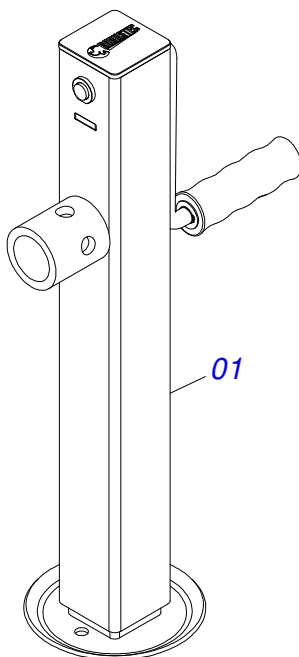

Item	Código	Descrição	Ver Pág.	QT
01	0503062157	MACACO COMPLETO (1259) ROBUSTEC	7	01