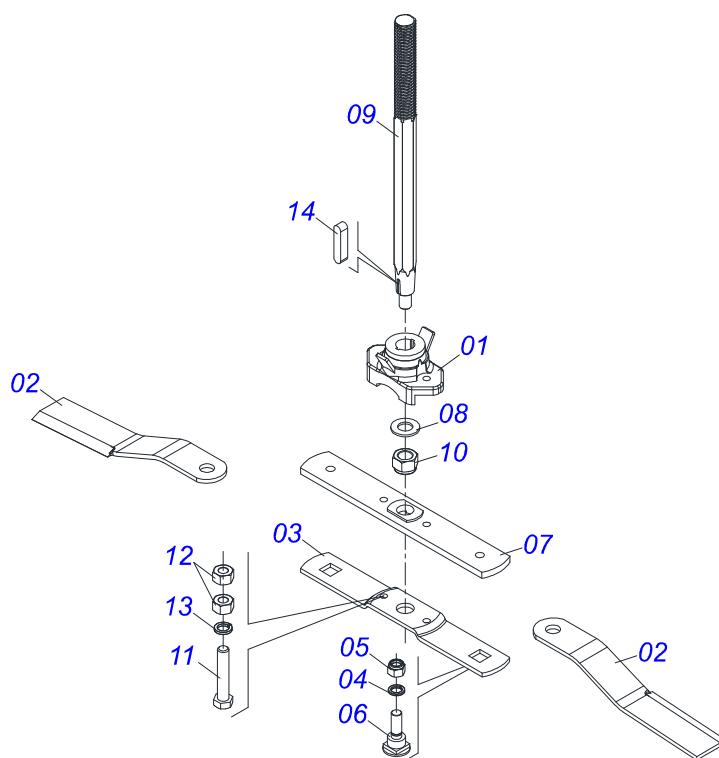

Item	Código	Descrição	Ver Pág.	QT
01	0502040767	CORPO MANDRIL (CUBO BAIXO) 1700/3400	ROAT2	01
02	0503010554	PORCA FIX KM- 16 ZN		01
03	0503010553	ARRUELA TRAVA MB-16		01
04	0502012463	CARR 3C 210 ROAT2 S-0507		01
05	0503010095	RETENTOR 01103-B		02
06	0503014559	ROLAMENTO 32017		02
07	0503014560	RET 01767-BR (REF ARCA 5212-BR)		01
08	0502012461	CORPO MANDRIL ROAT2		01
09	0551015956	ARRUELA LISA 108,3 X 133 X 1,90		01
10	0503014558	ANEL RETENCAO 502135		01
11	0503010003	GRAXEIRA 1845 3/8		01
12	0502040768	LUVA REG ROAT2		01
13	0551015954	ARRUELA 84 X 105 X 6,30 ROAT2		01
14	0503010751	PARAFUSO 3/8 UNC X 1.1/4 CS G.5 ZN		02
15	0503010026	PORCA SEXTAVADA 3/8 UNC G.5 ZN		02
16	0501018488	CHAVETA Q 3/8 X 80 ROAT		02
17	0503010002	GRAXEIRA 1800		02

Item	Código	Descrição	Ver Pág.	QT
01	0502040766	CORPO EIXO MANDRIL (CUBO ALTO) 1700/3400	ROAT2	01
02	0503010554	PORCA FIX KM- 16 ZN		02
03	0503010553	ARRUELA TRAVA MB-16		01
04	0502012463	CARR 3C 210 ROAT2 S-0507		01
05	0503010095	RETENTOR 01103-B		02
06	0503014559	ROLAMENTO 32017		02
07	0503014560	RET 01767-BR (REF ARCA 5212-BR)		01
08	0502012461	CORPO MANDRIL ROAT2		01
09	0551015956	ARRUELA LISA 108,3 X 133 X 1,90		01
10	0503014558	ANEL RETENCAO 502135		01
11	0503010003	GRAXEIRA 1845 3/8		01
12	0502040768	LUVA REG ROAT2		01
13	0551015955	LUVA 84 X 105 X 82,6 ROAT2		01
14	0503010751	PARAFUSO 3/8 UNC X 1.1/4 CS G.5 ZN		02
15	0503010026	PORCA SEXTAVADA 3/8 UNC G.5 ZN		02
16	0501018488	CHAVETA Q 3/8 X 80 ROAT		02
17	0503010002	GRAXEIRA 1800		01