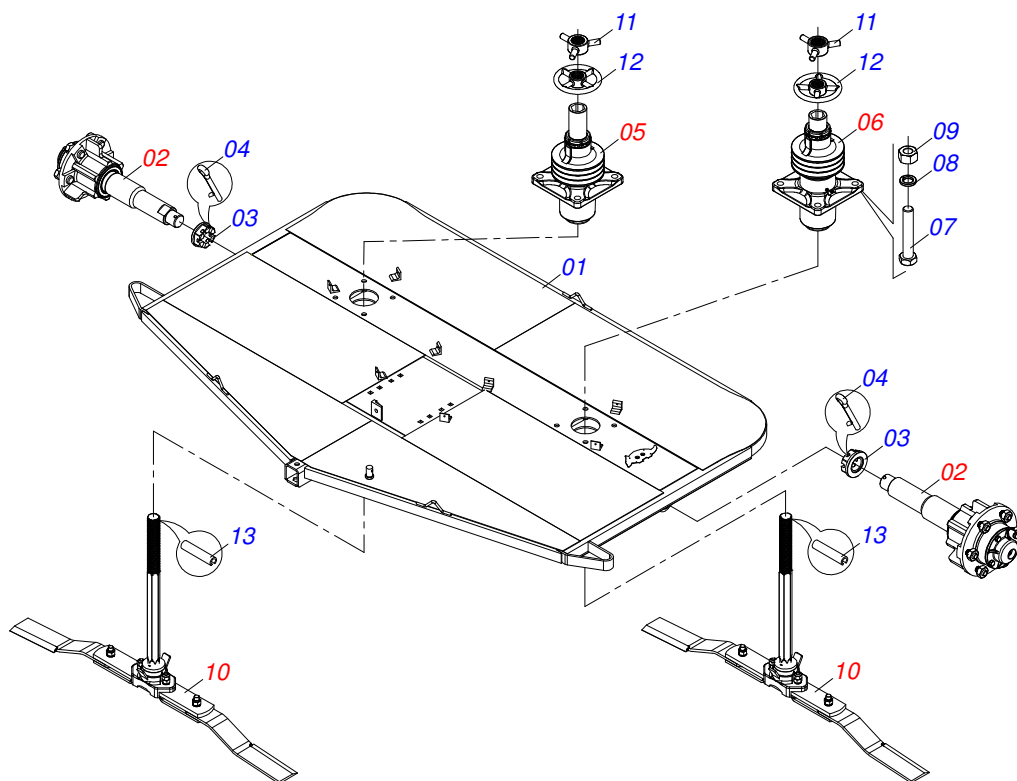

Item	Código	Descrição	Ver Pág.	QT
01	0511068799	CHASSI ROAT2 3400 S-0507		01
02	0501051634	RODADO SEM PNEU	10	02
03	0501011301	PORCA CASTELO 1.1/2UNC 6FPP SEXTAVADA 2.5/16ZN		02
04	0503010010	CONTRAPINO 1/4 X 2.1/2		02
05	0511046006	MANDRIL BAIXO	12	01
06	0511046007	MANDRIL ALTO COMPLETO	13	01
07	0501010372	PARAF 1 UNC X 5.1/2 C S G.5 ZN		08
08	0503011438	ARRUELA PRESSAO 1 SA		08
09	0501010059	PORCA SEXTAVADA 1 UNC (PESADA) G.5 ZN		08
10	0501057738	SUPORTE ROCADOR	14	02
11	0502012460	TRAVA MANIP ROAT2 1700/3400 S-0507		02
12	0502012459	MANIPULO ROAT2 1700/3400 S-0507		02
13	0503016184	PINO ELASTICO 10 X 70 005437-3		02