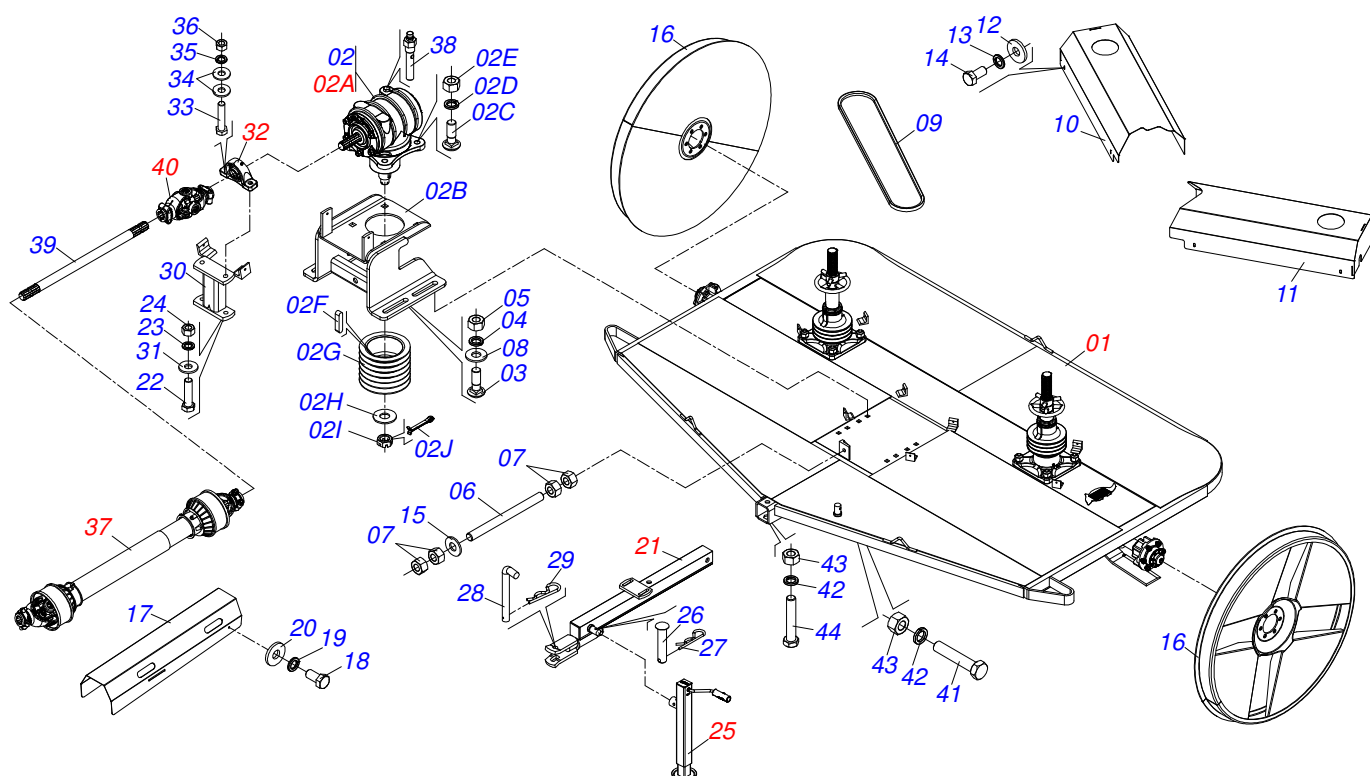

CATÁLOGO DE PEÇAS

ROÇADEIRAS

Código:

0501091363

Produto:

ROAT2 3400

Série:

S-0507

Revisão:

01

Data da Revisão:

JUNHO/2016

PRODUTOS

Código	Descrição	
0104090007	ROAT2 3400	S-0507
0104090011	ROAT2 3400 S/RODA	S-0507

ATENÇÃO: IMPORTANTE

A Marchesan S.A. reserva o direito de aperfeiçoar e/ou alterar as características técnicas de seus produtos, sem a obrigação de assim proceder com os já comercializados e sem conhecimento prévio da revenda ou do consumidor.

MARCHESAN

INDICE

0909093996	CHASSI COMPLETO	1
0501057742	CHASSI SEMI MONTADO	2
0501046851	MULTIPLICADOR VELOCIDADE MLE 1.3/8	3
0501047952	CARDAN 60X 600 T1/T6 C/P CC5002/3P	4
0501044065	JUNTA UNIVERSAL T6-60/T6-60 CC565556	5
0501044307	MANCAL AGRICOLA P RASEY 35/NP-35 COMPLETO	6
0503062157	MACACO COMPLETO (1259) ROBUSTEC	7
0501057735	SEMI CABEÇALHO COM ENGATE	8
0511058163	ENG GIRATORIO ROT2 1700 S-0507	9
0501051634	RODADO SEM PNEU	10
0501051142	CAIXA RODADO COM ROLAMENTO	11
0511046006	MANDRIL BAIXO	12
0511046007	MANDRIL ALTO COMPLETO	13
0501057738	SUPORTE ROCADOR	14