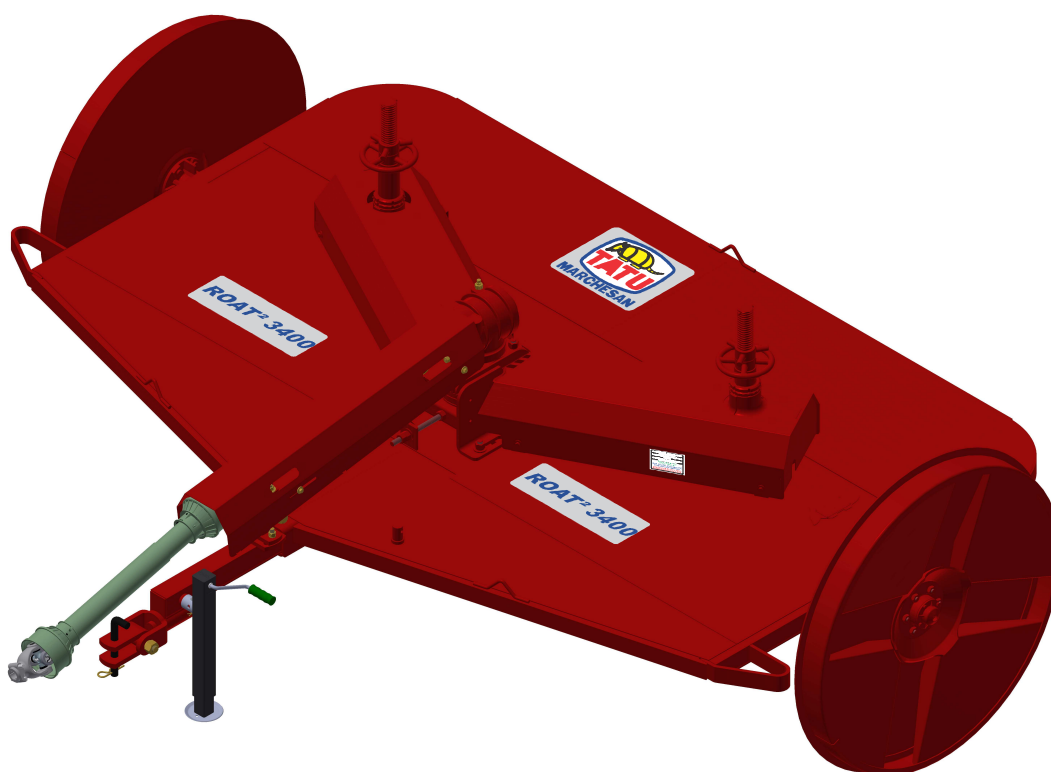

CATÁLOGO DE PEÇAS

ROÇADEIRAS

Código:

0501091363

Produto:

ROAT2 3400

Série:

S-0507

Revisão:

01

Data da Revisão:

JUNHO/2016

PRODUTOS

Código	Descrição	
0104090007	ROAT2 3400	S-0507
0104090011	ROAT2 3400 S/RODA	S-0507

ATENÇÃO: IMPORTANTE

A Marchesan S.A. reserva o direito de aperfeiçoar e/ou alterar as características técnicas de seus produtos, sem a obrigação de assim proceder com os já comercializados e sem conhecimento prévio da revenda ou do consumidor.

MARCHESAN

INDICE

0909093996	CHASSI COMPLETO	1
0501057742	CHASSI SEMI MONTADO	2
0501046851	MULTIPLICADOR VELOCIDADE MLE 1.3/8	3
0501047952	CARDAN 60X 600 T1/T6 C/P CC5002/3P	4
0501044065	JUNTA UNIVERSAL T6-60/T6-60 CC565556	5
0501044307	MANCAL AGRICOLA P RASEY 35/NP-35 COMPLETO	6
0503062157	MACACO COMPLETO (1259) ROBUSTEC	7
0501057735	SEMI CABEÇALHO COM ENGATE	8
0511058163	ENG GIRATORIO ROT2 1700 S-0507	9
0501051634	RODADO SEM PNEU	10
0501051142	CAIXA RODADO COM ROLAMENTO	11
0511046006	MANDRIL BAIXO	12
0511046007	MANDRIL ALTO COMPLETO	13
0501057738	SUPORTE ROCADOR	14