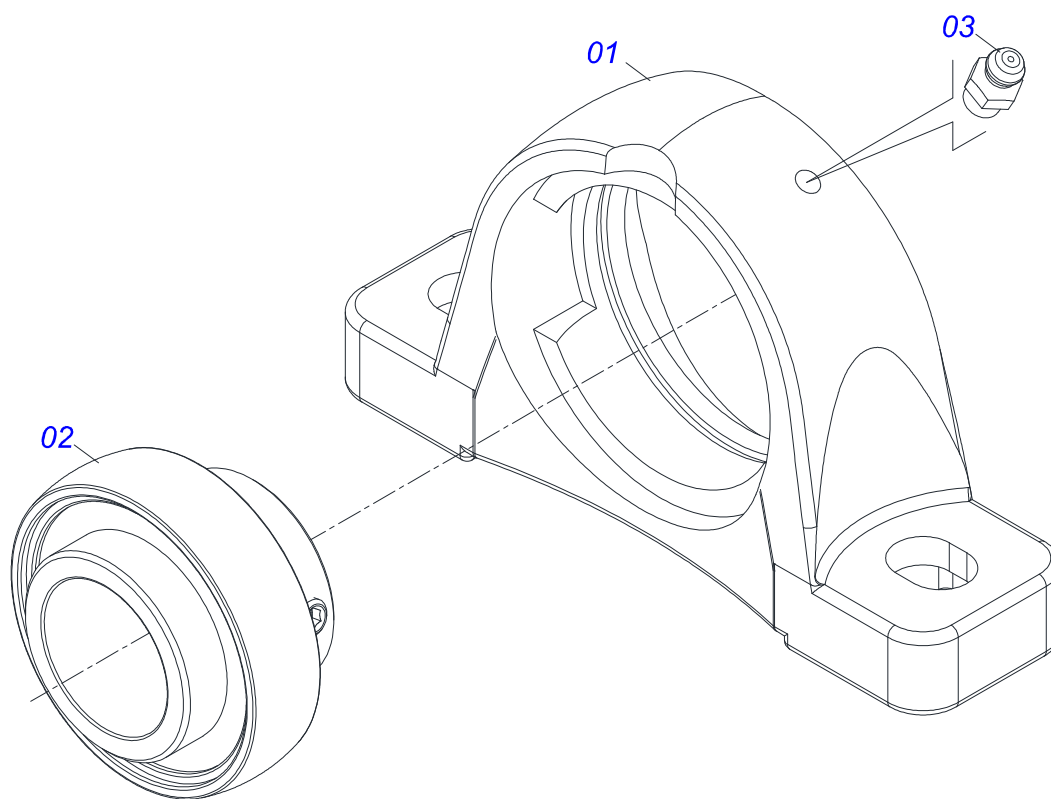

Item	Código	Descrição	Ver Pág.	QT
01	0503010596	CX MANCAL AGR P-207		01
02	0503010597	ROL AUTOE ESF UCR 207		01
03	0503010691	GRAXEIRA 1/4 NF		01