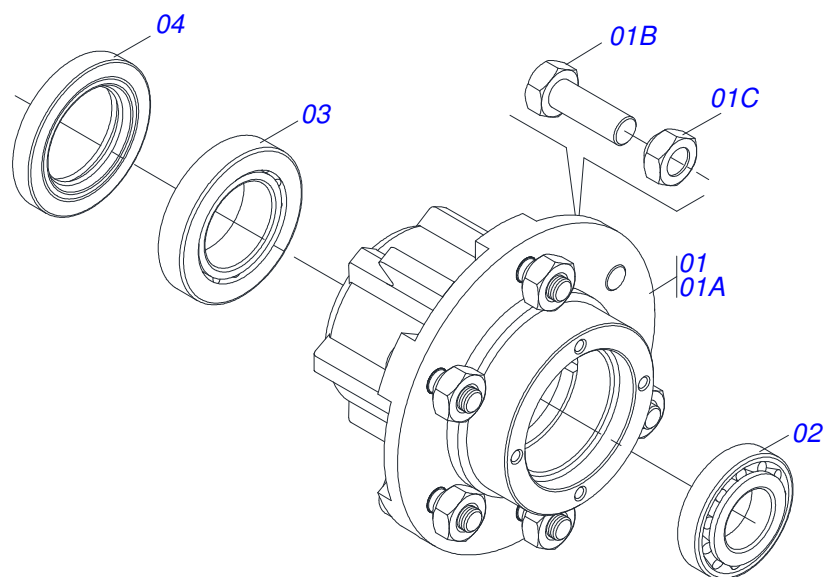

Item	Código	Descrição	Ver Pág.	QT
01	0501110728	CAIXA RODADO COM PARAFUSO		01
01A	0502011121	CAIXA RODADO		01
01B	0501010127	PARAFUSO ROD9/16UNFX1.7/8CR G.5 REC ZN		06
01C	0503010035	PORCA CONICA 9/16 UNF ZN		06
02	0503010037	ROLAMENTO 30207		01
03	0503010006	ROLAMENTO 32210 IMP		01
04	0503012928	RETENTOR 5985-GB		01