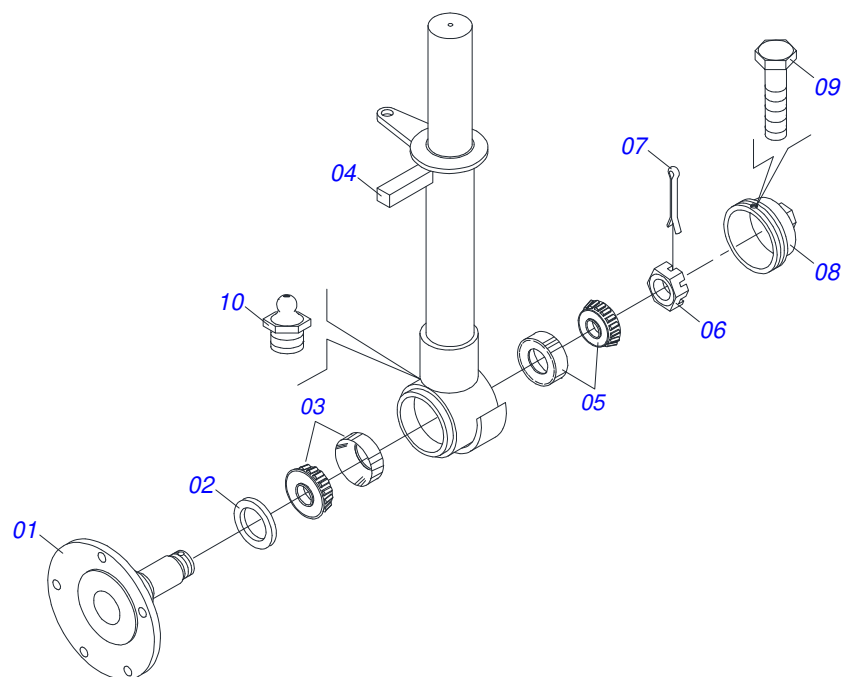

Item	Código	Descrição	Ver Pág.	QT
001	0502040091	PRATO DISCO		01
002	0503011866	RETENTOR 00573-B C/FURO		01
003	0503010005	ROLAMENTO 32212 IMP		01
004	0501067346	PEDESTAL TRASEIRO		01
005	0503010006	ROLAMENTO 32210 IMP		01
006	0501010888	PORCA CASTELO 1.3/4 10FPP SEX2.5/16 ZN		01
007	0503010010	CONTRAPINO 1/4 X 2.1/2		01
008	0502020597	TAMPA PROTEÇÃO		01
009	0503010358	PARAFUSO 5/16 UNC X 7/8 C S G.5 ZN		01
010	0503010002	GRAXEIRA 1800		01