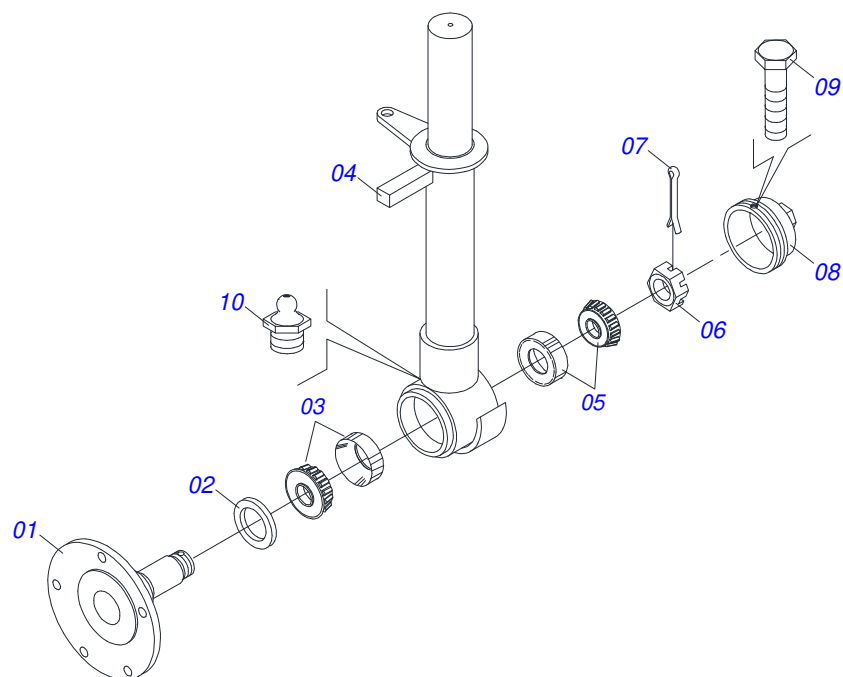

Item	Código	Descrição	Ver Pág.	QT
001	0502040091	PRATO DISCO		01
002	0503011866	RETENTOR 00573-B C/FURO		01
003	0503010005	ROLAMENTO 32212 IMP		01
004	0501067345	PEDESTAL DIANTEIRO		01
005	0503010006	ROLAMENTO 32210 IMP		01
006	0501010888	PORCA CASTELO 1.3/4 10FPP SEX2.5/16 ZN		01
007	0503010010	CONTRAPINO 1/4 X 2.1/2		01
008	0502020597	TAMPA PROTEÇÃO		01
009	0503010358	PARAFUSO 5/16 UNC X 7/8 C S G.5 ZN		01
010	0503010002	GRAXEIRA 1800		01