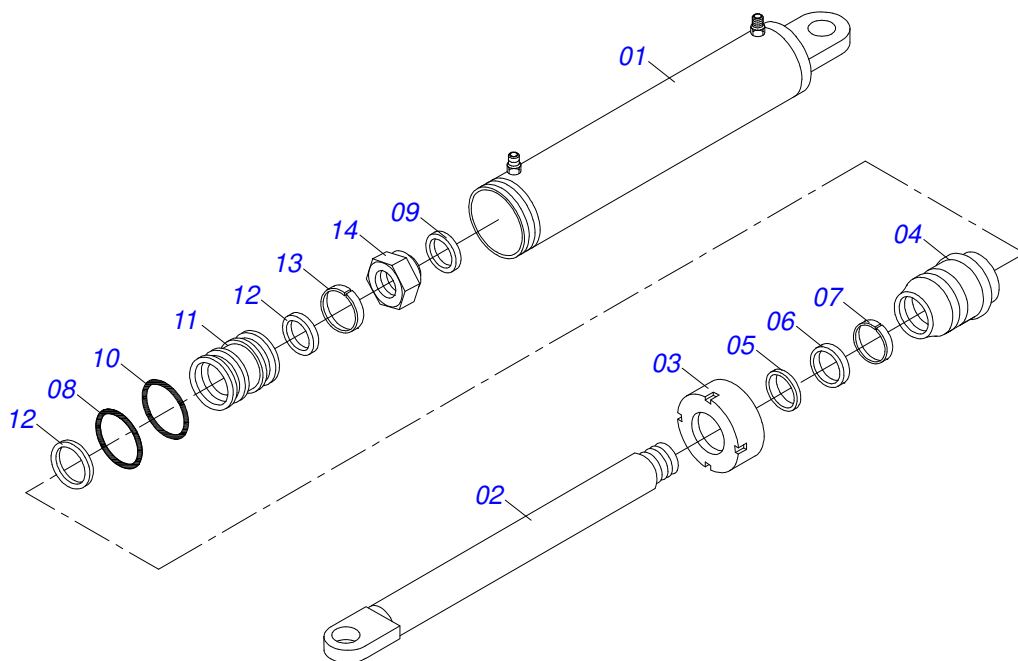

Item	Código	Descrição	Ver Pág.	QT
01	0501065175	CAMISA 63,50 X 293 AR/PR		01
02	0501069826	EXTENSOR CILINDRO HIDRAULICO		01
03	0502010471	TAMPA MOVEL 63,50		01
04	0502010780	SUORTE ANEIS 38,1 X 63,5		01
05	0503010163	ANEL RASPADOR D-1500		01
06	0503010989	GAXETA 1870-1500-375-B		01
07	0503010970	ANEL G.I.1.1/2X2X1/2 W1-1650-500 PK		01
08	0503011058	ANEL BACK-UP 8-330		01
09	0503010161	ANEL O RING 2-330 N 3006 9B 1G85179		01
10	0503010285	ANEL O RING 2-222 N 3006-9B 1G85090		01
11	0502010783	EMBOLO 38 X 63,50		01
12	0503010160	GAXETA 2500 2000		02
13	0503010973	ANEL G.E.2.1/2X3X1/2 W2-2500-500 PK		01
14	0503010063	PORCA SEXTAVADO AUTOTRAVANTE COM NYLON 1 UNS ALTA G.5 ZN		01
15	0501032666	JOGO REPARO COMPLETO CILINDRO 38,10 X 63,50 1G112646		01