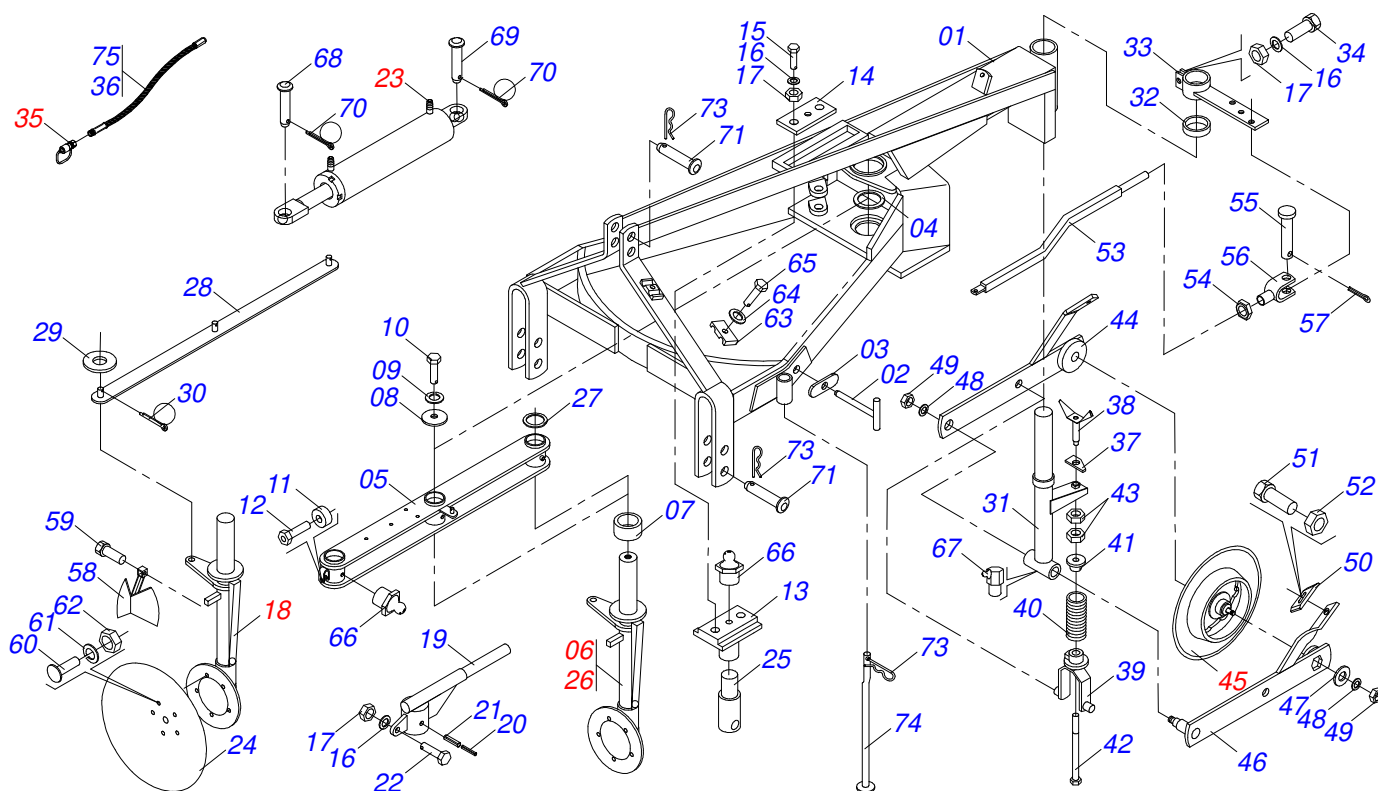

ARADOS DE DISCOS, AIVECAS E TERRACEADORES

ARPR - 03D

Código: 0501091362
Série: S-0792
Revisão: 00
Data da Revisão: JUNHO/2021

CATÁLOGO DE PEÇAS

MARCHESAN

PRODUTOS

Código	Descrição
0101030001	AR 3 X 26" X 4,75 DR PR S-0792
0101030009	AR 3 X 26" X 4,75 PR S-0792
0101030016	AR 3 X 28" PR CAT I S-0792
0101030002	AR 3 X 28" X 6,00 DR PR S-0792
0101030010	AR 3 X 28" X 6,00 PR S-0792
0101030023	AR 3 X 30 X 6,00 PR S-0792
0101030017	AR PR S/DISCOS S-0792

INDICE

0909094681	CHASSI COMPLETO	1
0501043789	RODA GUIA COMPLETA	2
0501046490	PEDESTAL CENTRAL COMPLETO	3
0501046491	PEDESTAL DIANTEIRO COMPLETO	4
0501046492	PEDESTAL TRASEIRO COMPLETO	5
0501043464	CILINDRO HIDRÁULICO 38,1 X 63,5 X 350 X 145	6