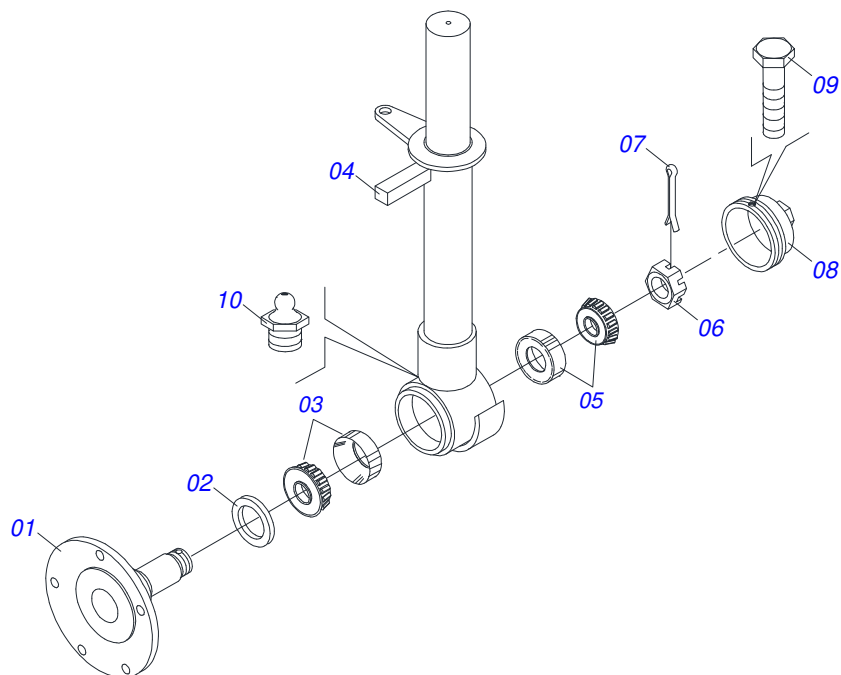

Item	Código	Descrição	Ver Pág.	QT
001	0502040091	PRATO DISCO		01
002	0503011866	RETENTOR 00573-B C/FURO		01
003	0503010005	ROLAMENTO 32212 IMP		01
004	0501067344	PEDESTAL CENTRAL		01
005	0503010006	ROLAMENTO 32210 IMP		01
006	0501010888	PORCA CASTELO 1.3/4 10FPP SEX2.5/16 ZN		01
007	0503010010	CONTRAPINO 1/4 X 2.1/2		01
008	0502020597	TAMPA PROTEÇÃO		01
009	0503010358	PARAFUSO 5/16 UNC X 7/8 C S G.5 ZN		01
010	0503010002	GRAXEIRA 1800		01