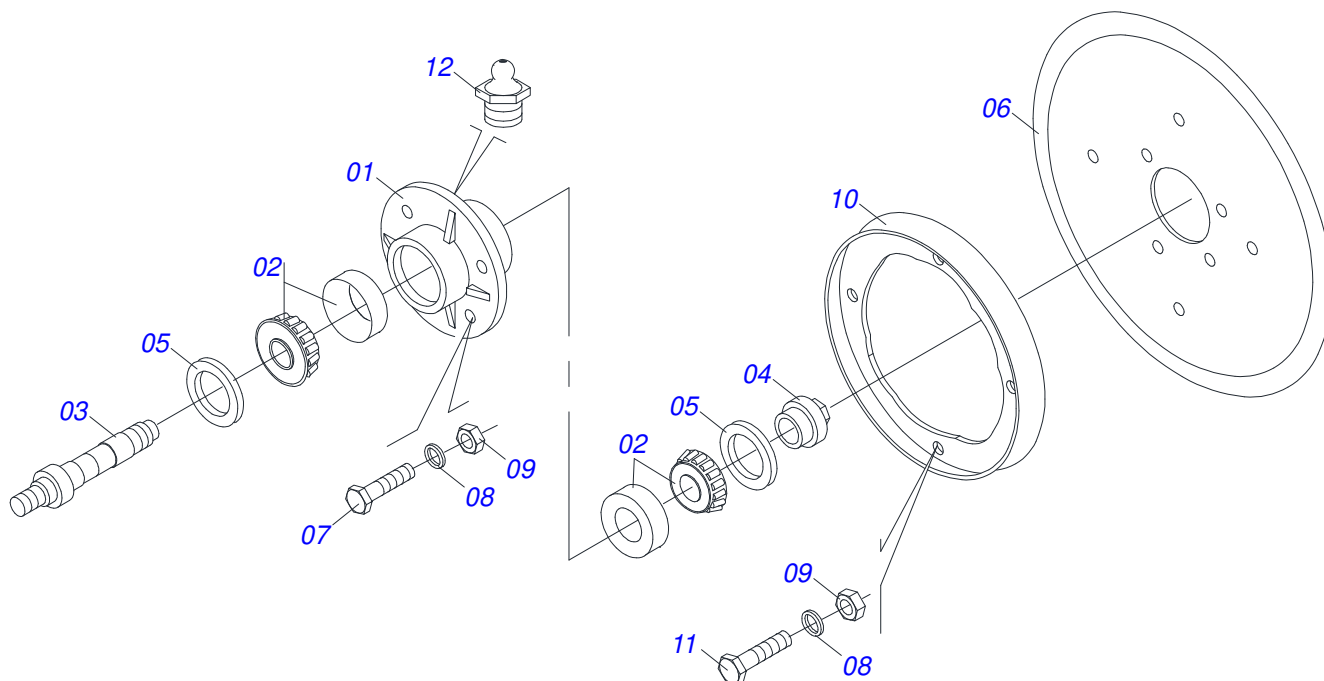

Item	Código	Descrição	Ver Pág.	QT
01	0502020601	CUBO (USINAGEM) AR		01
02	0503010745	ROLAMENTO 25877/25821 AR		02
03	0511010396	EIXO CUBO AR		01
04	0502040587	PORCA AJUSTE AR		01
05	0503010279	RETENTOR 00229-B		02
06	0603027058	DISCO PLANO LISO 20X4,5 AFDJR110+4F+4F D277 TATU		01
07	0501010063	PARAFUSO 1/2 UNC X 1.1/2 C S G.2 ZN		08
08	0503010019	ARRUELA PRESSAO 1/2 ZN 1K01556		08
09	0503010060	PORCA SEXTAVADA 1/2 UNC G.5 ZN		04
10	0502020028	FRISO RODA GUIA AR		02
11	0503010238	PARAFUSO 1/2 UNC X 1.3/4 CS G.2 ZN		04
12	0503010002	GRAXEIRA 1800		01