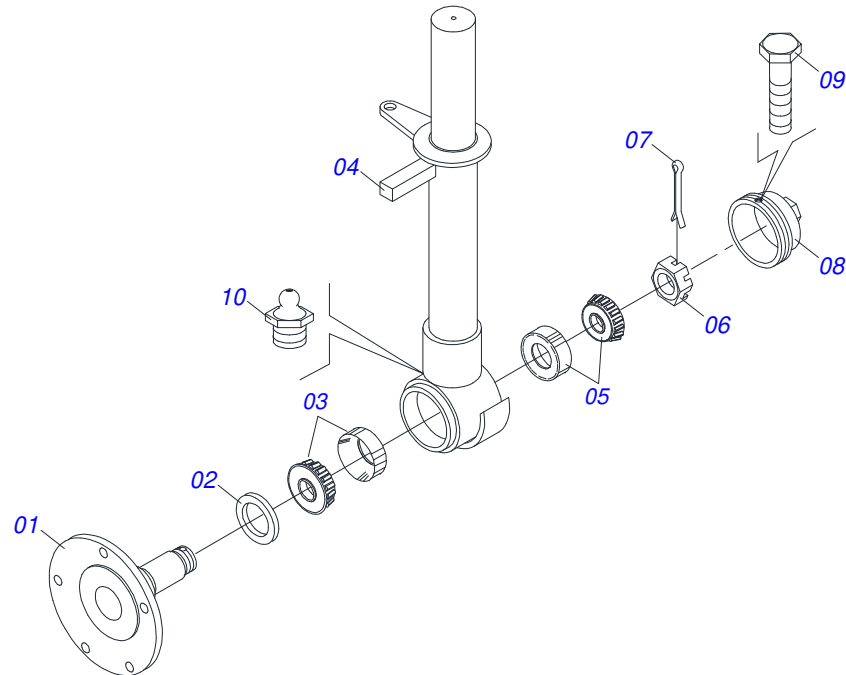

Artículo	Código	Descripción	Ver Pág.	QT
01	0501063342	CHASIS		01
02	0501061109	TORNILLO		02
03	0501016857	CONTRA TUERCA TRABA		02
04	0501016206	ARANDELA PLANA		01
05	0501063343	TUBO REVERSIBLE		01
06	0501046490	PEDESTAL CENTRAL	3	01
07	0502040720	BUJE 74,05/74,1 X 91,9/92 X 50		01
08	0501016854	ARANDELA PLANA		01
09	0503010023	ARANDELA PRESION		01
10	0501011544	TORNILLO 3/4 UNC X 1.1/2		01
11	0501010721	ROLDANA		01
12	0501016208	EJE ROLDANA		01
13	0501061106	REGULADOR VELOCIDAD		02
14	0501010717	FIJADOR REGULADOR VELOCIDAD		01
15	0501010100	TORNILLO 5/8 UNC X 2 CS G.5 ZN		02
16	0503011445	ARANDELA PRESION		02
17	0503010013	TUERCA 5/8		02
18	0501046491	PEDESTAL DELANTERO	4	01
19	0501065762	EJE TRANSMISION VELOCIDAD		01
20	0503010928	PASADOR TENSION 10X100		01
21	0503010927	PASADOR TENSION 16 X 100		01
22	0503010233	TORNILLO 5/8 UNC X 2.1/2		01
23	0501043464	CILINDRO HIDRAULICO 38,1 X 63,5 X 350 X 145	6	01
24	0601036001	DISCO LISO 26 X 4,75		03
25	0501010718	GUIA EJE TRANSMISOR		01
26	0501046492	PEDESTAL TRASERO COMPLETO	5	01
27	0501010723	ARANDELA PLANA		01
28	0501063348	BARRA ARTICULATION		01
29	0501010322	ARANDELA PLANA 20.50 X 46 X 4.75		01
30	0503010018	PASADOR ABIERTO 5/32 X 1.1/2		02
31	0501065497	PEDESTAL CON RUEDA GU-A		01

Artículo	Código	Descripción	Ver Pág.	QT
01	0502020601	CUBO RUEDA GU-A		01
02	0503010745	RODAMIENTO 25877/25821		02
03	0511010396	EJE CUBO		01
04	0502040587	TUERCA AJUSTE		01
05	0503010279	RETENES		02
06	0603027058	DISCO PLANO LISO 20"X 4,5		01
07	0501010063	TORNILLO 1/2 UNC X 1.1/2		08
08	0503010019	ARANDELA PRESION 1/2"		08
09	0503010060	TUERCA 1/2" UNC		04
10	0502020028	ANILLO LIMITADOR		02
11	0503010238	TORNILLO 1/2 UNC X 1.3/4 CS G.2 ZN		04
12	0503010002	GRASERA 1800		01