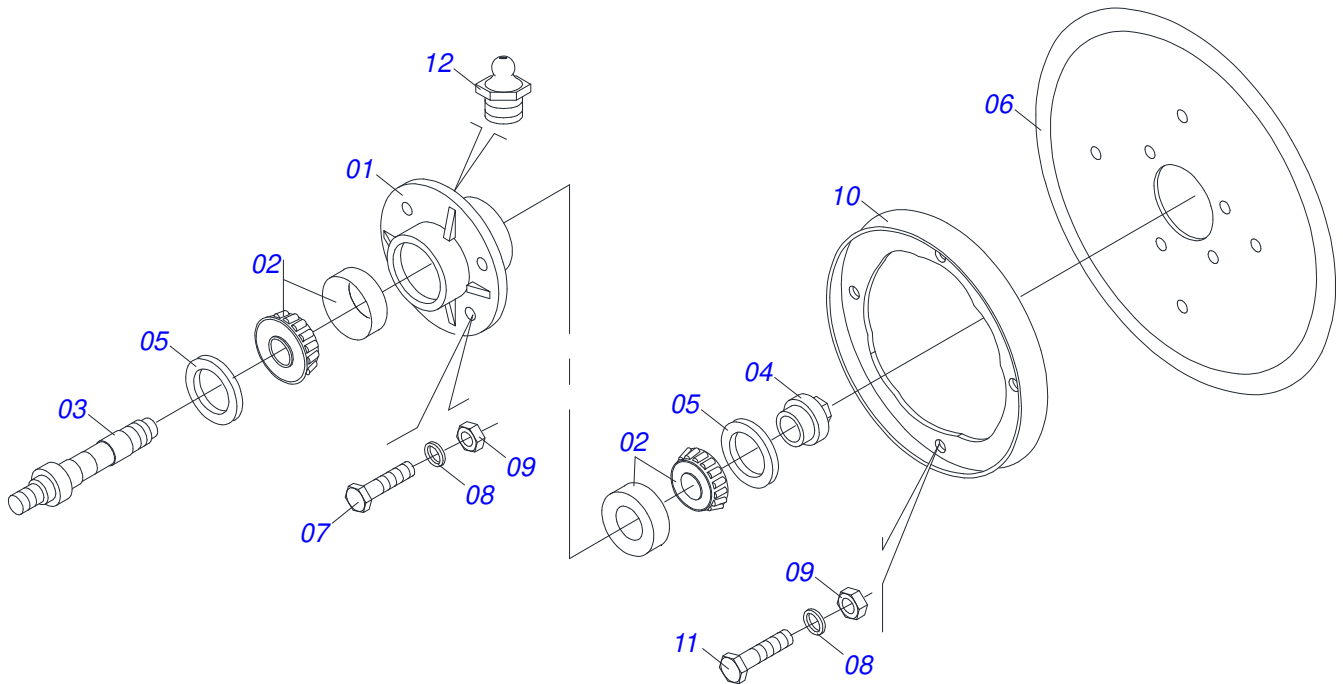

Artículo	Código	Descripción	Ver Pág.	QT
01	0501063342	CHASIS		01
02	0501061109	TORNILLO		02
03	0501016857	CONTRA TUERCA TRABA		02
04	0501016206	ARANDELA PLANA		01
05	0501063343	TUBO REVERSIBLE		01
06	0501046490	PEDESTAL CENTRAL	3	01
07	0502040720	BUJE 74,05/74,1 X 91,9/92 X 50		01
08	0501016854	ARANDELA PLANA		01
09	0503010023	ARANDELA PRESION		01
10	0501011544	TORNILLO 3/4 UNC X 1.1/2		01
11	0501010721	ROLDANA		01
12	0501016208	EJE ROLDANA		01
13	0501061106	REGULADOR VELOCIDAD		02
14	0501010717	FIJADOR REGULADOR VELOCIDAD		01
15	0501010100	TORNILLO 5/8 UNC X 2 CS G.5 ZN		02
16	0503011445	ARANDELA PRESION		02
17	0503010013	TUERCA 5/8		02
18	0501046491	PEDESTAL DELANTERO	4	01
19	0501065762	EJE TRANSMISION VELOCIDAD		01
20	0503010928	PASADOR TENSION 10X100		01
21	0503010927	PASADOR TENSION 16 X 100		01
22	0503010233	TORNILLO 5/8 UNC X 2.1/2		01
23	0501043464	CILINDRO HIDRAULICO 38,1 X 63,5 X 350 X 145	6	01
24	0601036001	DISCO LISO 26 X 4,75		03
25	0501010718	GUIA EJE TRANSMISOR		01
26	0501046492	PEDESTAL TRASERO COMPLETO	5	01
27	0501010723	ARANDELA PLANA		01
28	0501063348	BARRA ARTICULATION		01
29	0501010322	ARANDELA PLANA 20.50 X 46 X 4.75		01
30	0503010018	PASADOR ABIERTO 5/32 X 1.1/2		02
31	0501065497	PEDESTAL CON RUEDA GU-A		01

Artículo	Código	Descripción	Ver Pág.	QT
01	0502020601	CUBO RUEDA GU-A		01
02	0503010745	RODAMIENTO 25877/25821		02
03	0511010396	EJE CUBO		01
04	0502040587	TUERCA AJUSTE		01
05	0503010279	RETENES		02
06	0603027058	DISCO PLANO LISO 20"X 4,5		01
07	0501010063	TORNILLO 1/2 UNC X 1.1/2		08
08	0503010019	ARANDELA PRESION 1/2"		08
09	0503010060	TUERCA 1/2" UNC		04
10	0502020028	ANILLO LIMITADOR		02
11	0503010238	TORNILLO 1/2 UNC X 1.3/4 CS G.2 ZN		04
12	0503010002	GRASERA 1800		01