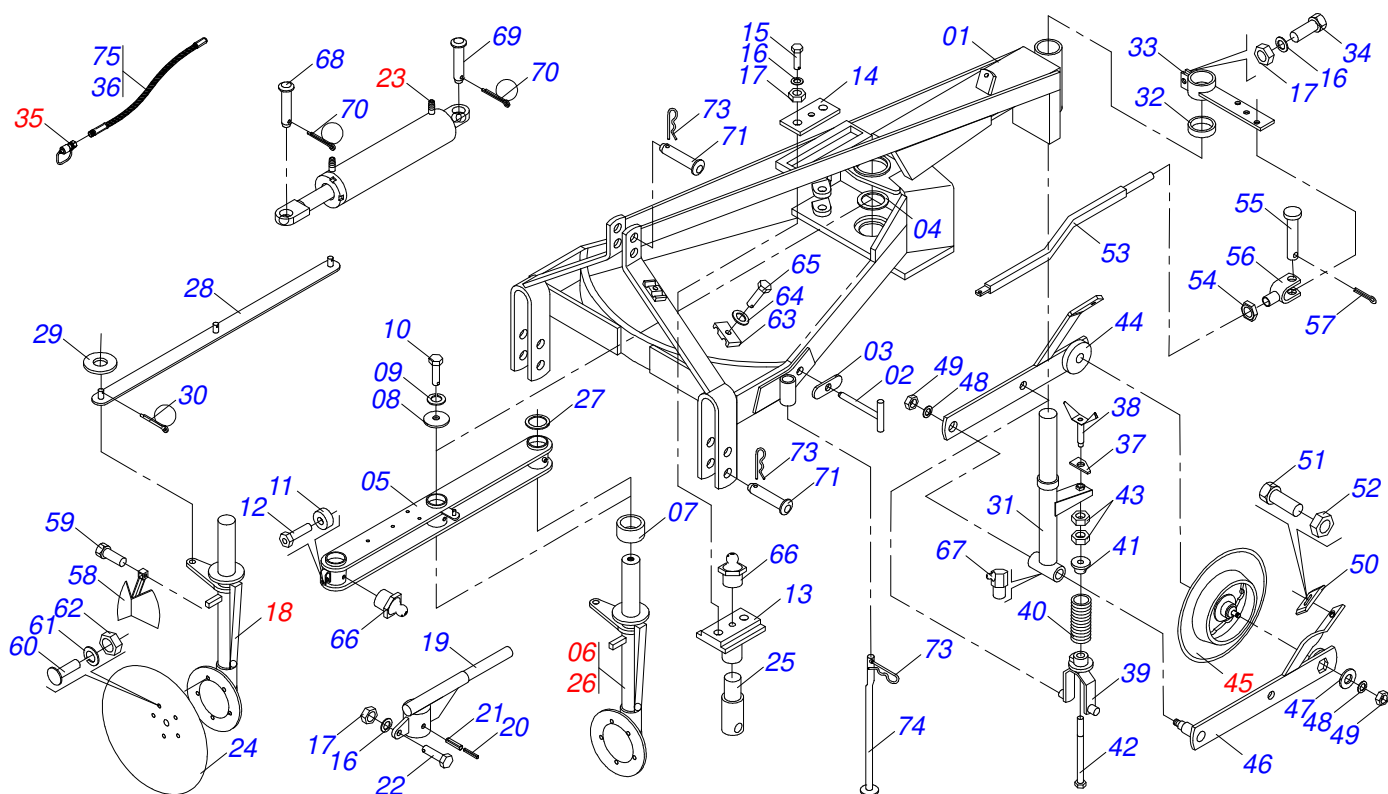

Artículo	Código	Descripción	Ver Pág.	QT
01	0501063342	CHASIS		01
02	0501061109	TORNILLO		02
03	0501016857	CONTRA TUERCA TRABA		02
04	0501016206	ARANDELA PLANA		01
05	0501063343	TUBO REVERSIBLE		01
06	0501046490	PEDESTAL CENTRAL	3	01
07	0502040720	BUJE 74,05/74,1 X 91,9/92 X 50		01
08	0501016854	ARANDELA PLANA		01
09	0503010023	ARANDELA PRESION		01
10	0501011544	TORNILLO 3/4 UNC X 1.1/2		01
11	0501010721	ROLDANA		01
12	0501016208	EJE ROLDANA		01
13	0501061106	REGULADOR VELOCIDAD		02
14	0501010717	FIJADOR REGULADOR VELOCIDAD		01
15	0501010100	TORNILLO 5/8 UNC X 2 CS G.5 ZN		02
16	0503011445	ARANDELA PRESION		02
17	0503010013	TUERCA 5/8		02
18	0501046491	PEDESTAL DELANTERO	4	01
19	0501065762	EJE TRANSMISION VELOCIDAD		01
20	0503010928	PASADOR TENSION 10X100		01
21	0503010927	PASADOR TENSION 16 X 100		01
22	0503010233	TORNILLO 5/8 UNC X 2.1/2		01
23	0501043464	CILINDRO HIDRAULICO 38,1 X 63,5 X 350 X 145	6	01
24	0601036001	DISCO LISO 26 X 4,75		03
25	0501010718	GUIA EJE TRANSMISOR		01
26	0501046492	PEDESTAL TRASERO COMPLETO	5	01
27	0501010723	ARANDELA PLANA		01
28	0501063348	BARRA ARTICULATION		01
29	0501010322	ARANDELA PLANA 20.50 X 46 X 4.75		01
30	0503010018	PASADOR ABIERTO 5/32 X 1.1/2		02
31	0501065497	PEDESTAL CON RUEDA GU-A		01