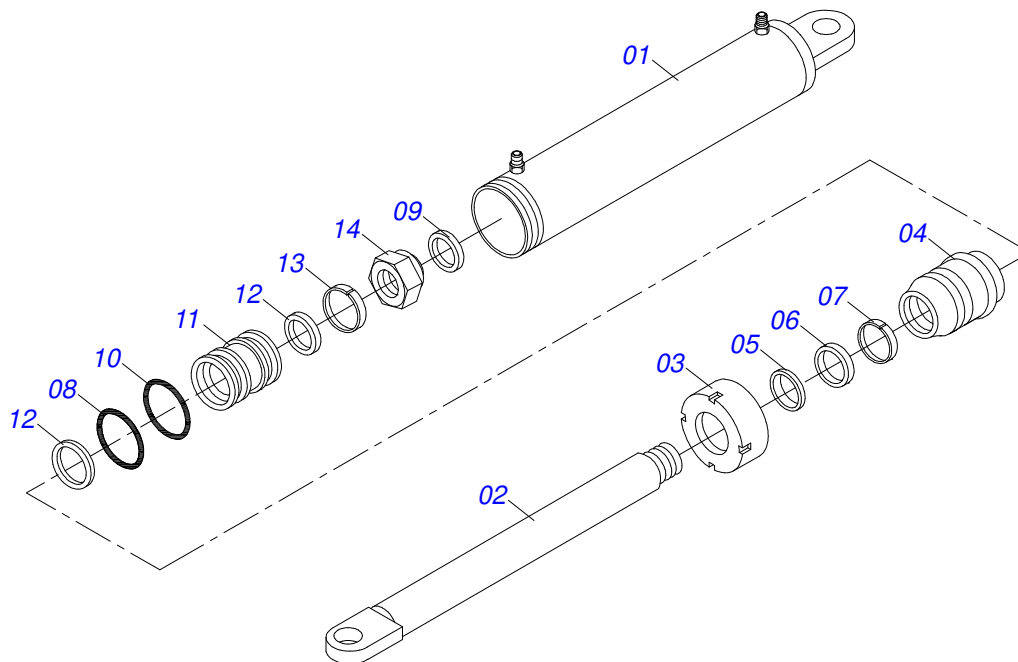

Artículo	Código	Descripción	Ver Pág.	QT
01	0501065175	CAMISA 63,50 X 293		01
02	0501069826	EXTENSOR CILINDRO HIDRAULICO		01
03	0502010471	TAPA MOVIL 63,50		01
04	0502010780	SOPORTE ANILLOS 38,1 X 63,		01
05	0503010163	ANILLO RASPADOR D-1500		01
06	0503010989	ANILLO 1870-1500-375-B		01
07	0503010970	ANILLO GUIA INTERNO W1-1650-500		01
08	0503011058	ANILLO BACK-UP 8-330		01
09	0503010161	ANILLO O'RING 2-330 N 3006 9B		01
10	0503010285	ANILLO O'RING 2-222 N 3006-9B		01
11	0502010783	EMBOLO 38 X 63,50		01
12	0503010160	ANILLO 2500 2000		02
13	0503010973	ANILLO GUIA EXTERNO W2-2500-500		01
14	0503010063	TUERCA 1" UNF		01
15	0501032666	JUEGO REPARO COMPL 38,10X63,50		01