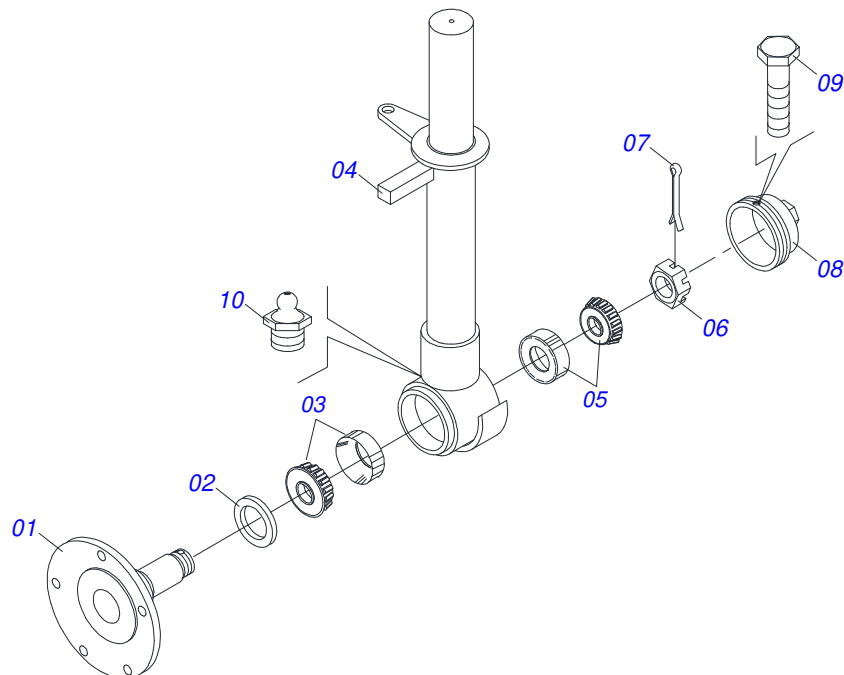

Artículo	Código	Descripción	Ver Pág.	QT
001	0502040091	PLATO DISCO		01
002	0503011866	RETEN 00573-B		01
003	0503010005	RODAMIENTO 32212		01
004	0501067346	PEDESTAL TRASERO		01
005	0503010006	RODAMIENTO 32210		01
006	0501010888	TUERCA CAST 1.3/4" 10FPP 2.5/16"		01
007	0503010010	PASADOR ABIERTO 1/4 X 2.1/2		01
008	0502020597	TAPA PROTECCION		01
009	0503010358	TORNILLO 5/16 UNC X 7/8		01
010	0503010002	GRASERA 1800		01