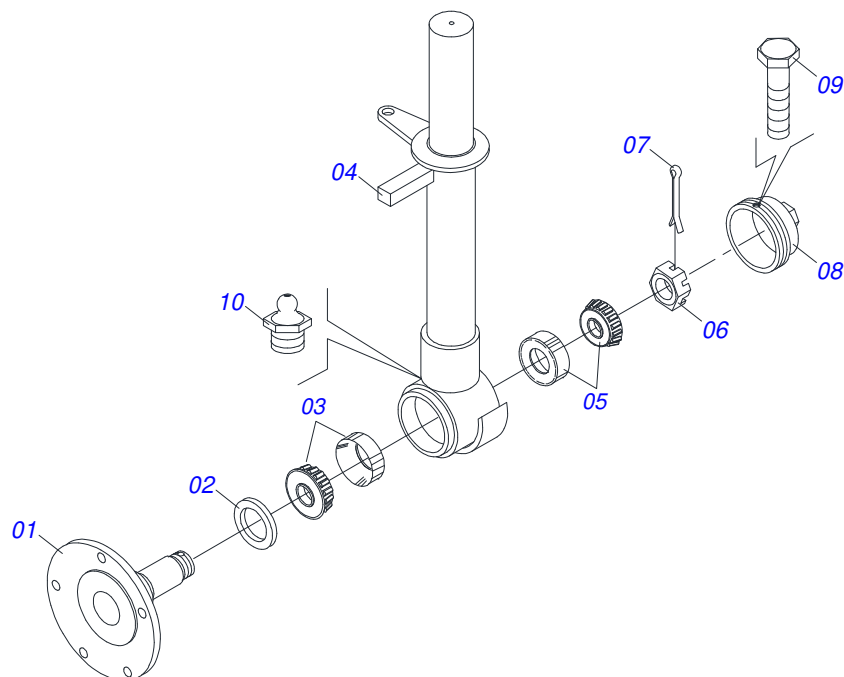

Artículo	Código	Descripción	Ver Pág.	QT
001	0502040091	PLATO DISCO		01
002	0503011866	RETEN 00573-B		01
003	0503010005	RODAMIENTO 32212		01
004	0501067345	PEDESTAL DELANTERO		01
005	0503010006	RODAMIENTO 32210		01
006	0501010888	TUERCA CAST 1.3/4" 10FPP 2.5/16"		01
007	0503010010	PASADOR ABIERTO 1/4 X 2.1/2		01
008	0502020597	TAPA PROTECCION		01
009	0503010358	TORNILLO 5/16 UNC X 7/8		01
010	0503010002	GRASERA 1800		01