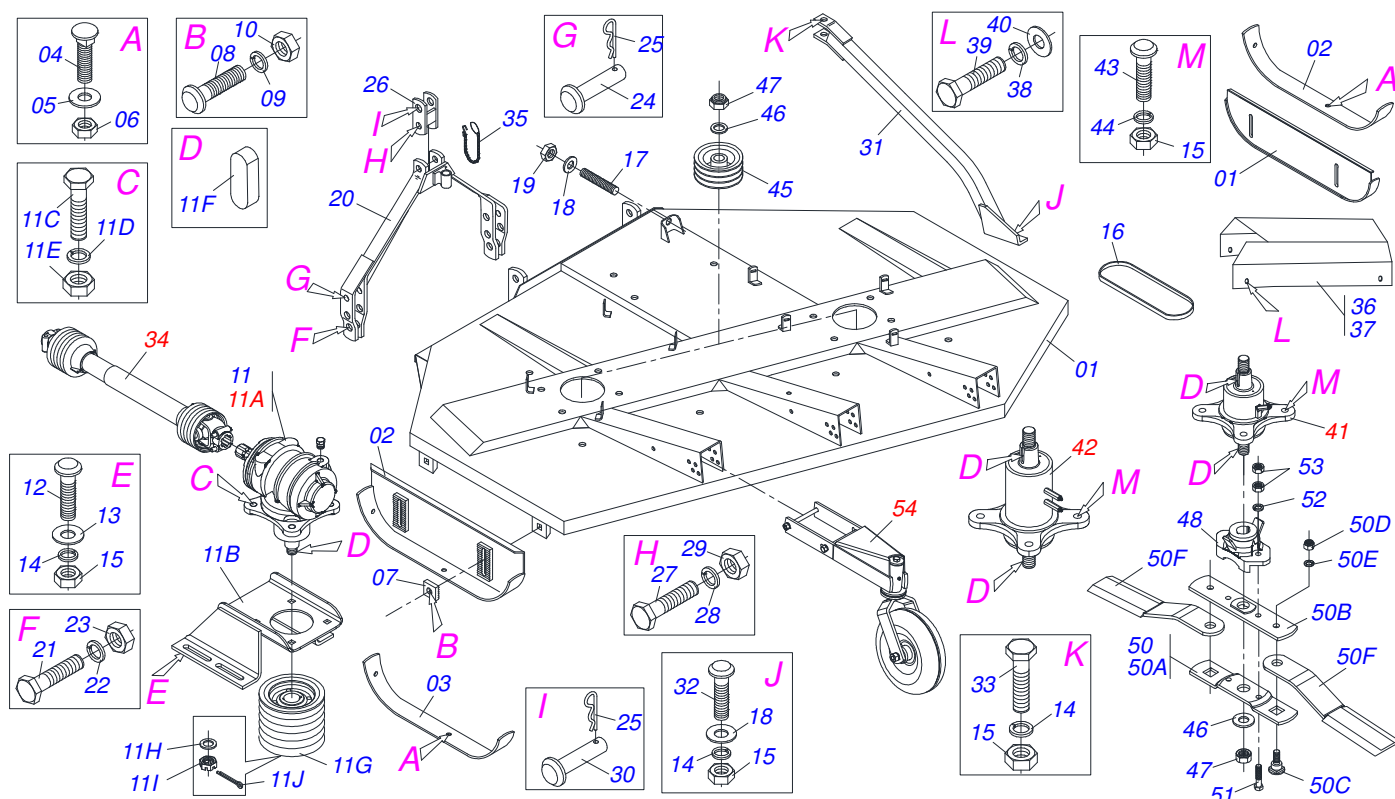

CATÁLOGO DE PEÇAS

ROÇADEIRAS

Código:

0501091359

Produto:

RO2 3101

Série:

S-1195

Revisão:

00

Data da Revisão:

JULHO/2013

MARCHESAN

INDICE

0909094546	RO2 3101 REVISÃO 07/2013	1
0501046851	MULTIPLICADOR VELOCIDADE MLE 1.3/8	2
0511043567	CAIXA BAIXA ROCADOR COMPLETO	3
0511043566	CAIXA ALTA ROCADOR COMPLETO	4
0501047952	CARDAN 60X 600 T1/T6 C/P CC5002/3P	5
0909090711	CARDAN 60 X 600 T1/T6 C/P 0501047952 (STU)	6
0511047301	RODA OSCILANTE COMPLETA RC2/RO2	7
0501043642	RODA BORRACHA COMPLETO	8
0909091430	REPOSIÇÃO (SUPORTE DE CHAPAS)	9

Item	Código	Descrição	Ver Pág.	QT
01	0502011152	TAMPA MENOR RC2/RO2		01
02	0503030084	PRISION 1/2 UNC X 1/2 UNF X 50 ZN		06
03	0503011440	ARRUELA PRESSAO 1/2 SA		06
04	0503010028	PORCA S. 1/2 UNF G.5 ZN		06
05	0503011171	RETENTOR 00912-BRG 1G119023		01
06	0503010006	ROLAMENTO 32210 IMP		03
07	0503030783	JUNTA VED 180 X 136 X 0,2		05
08	0503050063	EIXO SUP MLE GLAH 1.3/8 EG-1353		01
09	0501010649	PASTILHA CATR RO 1500		03
10	0503030051	MOLA COMPRIDA 4,6 X 25 X 0,5		06
11	0503060210	CONJ COROA 25Z/PINH 13Z MLE EG-2142		01
11A	0503050074	COROA CON 25Z MLE GLH EG-1359		01
11B	0503061048	PINHAO CONICO 13Z		01
12	0503010217	ANEL RETENTOR PARA EIXO 501040		01
13	0503010037	ROLAMENTO 30207		01
14	0503030785	JUNTA VED 200 X 151 X 0,2		03
15	0503010286	ANEL O RING 2-355 N 3006-9B		01
16	0503010396	ANEL RETENTOR PARA EIXO 501060		01
17	0503011190	ANEL RETENTOR PARA FURO 502090		02
18	0503017877	PINO GUIA 12 X 40 DIN 7979		02
19	0503010562	PARAF 1/2 UNC X 1 C C S I 12.9		08
20	0503031604	BUJAO 1/2 BSP X 17		01
21	0521018064	ARRUELA LISA 50,20 X88,80 X 1,50 ZN		01
22	0503011047	RET 5089 BRG (REPASY)		01
23	0511010142	ANEL TRAVA 50 X 9,30 RO2 1500		01
24	0502010984	CX MULTIPL VELOC ESQ RC2 1500		01
25	0502011393	CX INF RO 2 1500		01