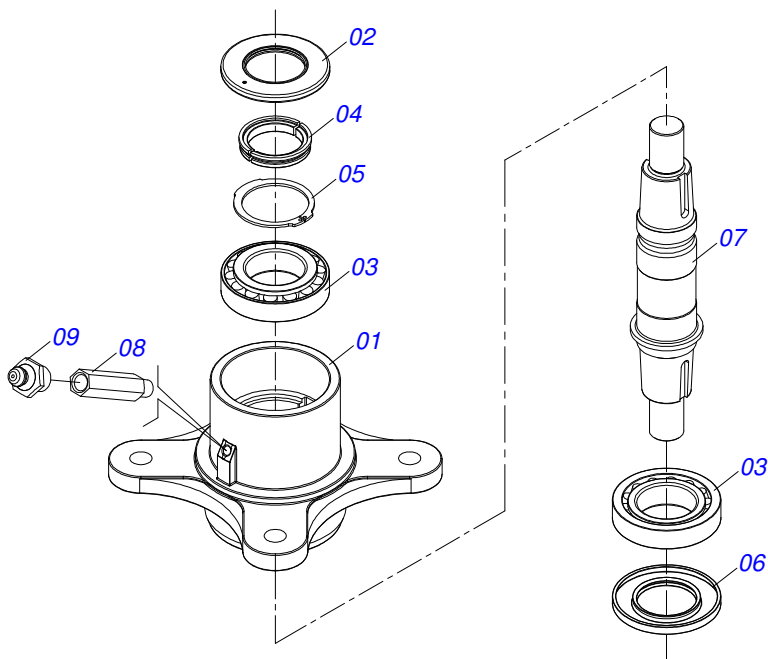

Item	Código	Descrição	Ver Pág.	QT
01	0502011152	TAMPA MENOR RC2/RO2		01
02	0503030084	PRISION 1/2 UNC X 1/2 UNF X 50 ZN		06
03	0503011440	ARRUELA PRESSAO 1/2 SA		06
04	0503010028	PORCA S. 1/2 UNF G.5 ZN		06
05	0503011171	RETENTOR 00912-BRG 1G119023		01
06	0503010006	ROLAMENTO 32210 IMP		03
07	0503030783	JUNTA VED 180 X 136 X 0,2		05
08	0503050063	EIXO SUP MLE GLAH 1.3/8 EG-1353		01
09	0501010649	PASTILHA CATR RO 1500		03
10	0503030051	MOLA COMPRIDA 4,6 X 25 X 0,5		06
11	0503060210	CONJ COROA 25Z/PINH 13Z MLE EG-2142		01
11A	0503050074	COROA CON 25Z MLE GLH EG-1359		01
11B	0503061048	PINHAO CONICO 13Z		01
12	0503010217	ANEL RETENTOR PARA EIXO 501040		01
13	0503010037	ROLAMENTO 30207		01
14	0503030785	JUNTA VED 200 X 151 X 0,2		03
15	0503010286	ANEL O RING 2-355 N 3006-9B		01
16	0503010396	ANEL RETENTOR PARA EIXO 501060		01
17	0503011190	ANEL RETENTOR PARA FURO 502090		02
18	0503017877	PINO GUIA 12 X 40 DIN 7979		02
19	0503010562	PARAF 1/2 UNC X 1 C C S I 12.9		08
20	0503031604	BUJAO 1/2 BSP X 17		01
21	0521018064	ARRUELA LISA 50,20 X88,80 X 1,50 ZN		01
22	0503011047	RET 5089 BRG (REPASY)		01
23	0511010142	ANEL TRAVA 50 X 9,30 RO2 1500		01
24	0502010984	CX MULTIPL VELOC ESQ RC2 1500		01
25	0502011393	CX INF RO 2 1500		01