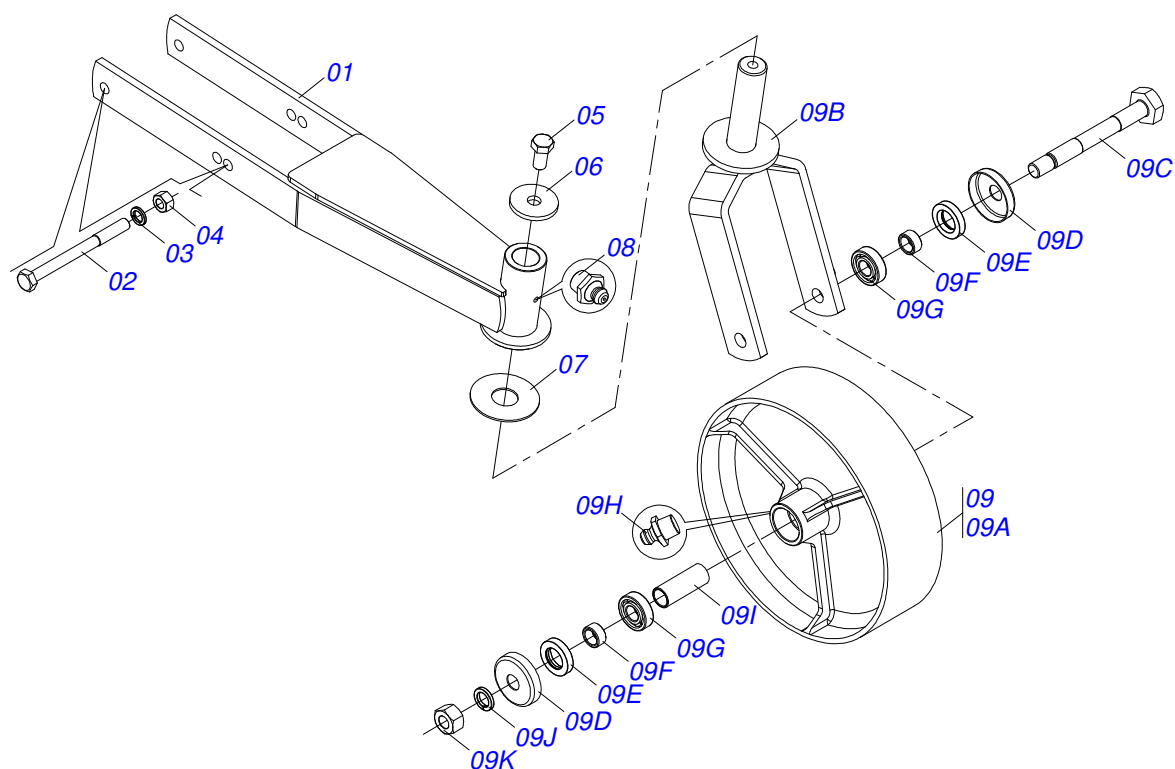

Item	Código	Descrição	Ver Pág.	QT
01	0521065281	SUPT RODA RO2 3101		01
02	0503010795	PARAFUSO 5/8 UNC X 7 C S G.5 ZN		02
03	0503010027	ARRUELA PRESSAO 5/8 ZN 1K01574		02
04	0503010013	PORCA SEXTAVADA 5/8 UNC G.5 ZN		02
05	0503010962	PARAFUSO 5/8 UNC X 1.1/4 C S G.5 ZN		01
06	0511010721	ARRUELA LISA 17 X 60 X 6,30 ZN		01
07	0511013239	ARRUELA LISA 38,50 X100 X 3,0 RC ZN		01
08	0503010002	GRAXEIRA 1800		01
09	0501058460	RODA OSCILANTE C/GARFO RC2/RO2		01
09A	0502012519	RODA 350 X 100 RC2/RO2		01
09B	0501065266	GARFO RODA RC2		01
09C	0501017143	EIXO RODA RO		01
09D	0511014254	PORTA PO RC		02
09E	0503010268	RET 00262-B		02
09F	0521010487	LUVA ENC RO		02
09G	0503010269	ROLAMENTO 6204		02
09H	0503010002	GRAXEIRA 1800		01
09I	0521010460	LUVA 22 X 27 X 72 RO		01
09J	0503011442	ARRUELA PRESSAO 3/4 SA		01
09K	0503010014	PORCA SEXTAVADA 3/4 UNC (PESADA) G.5 ZN		01