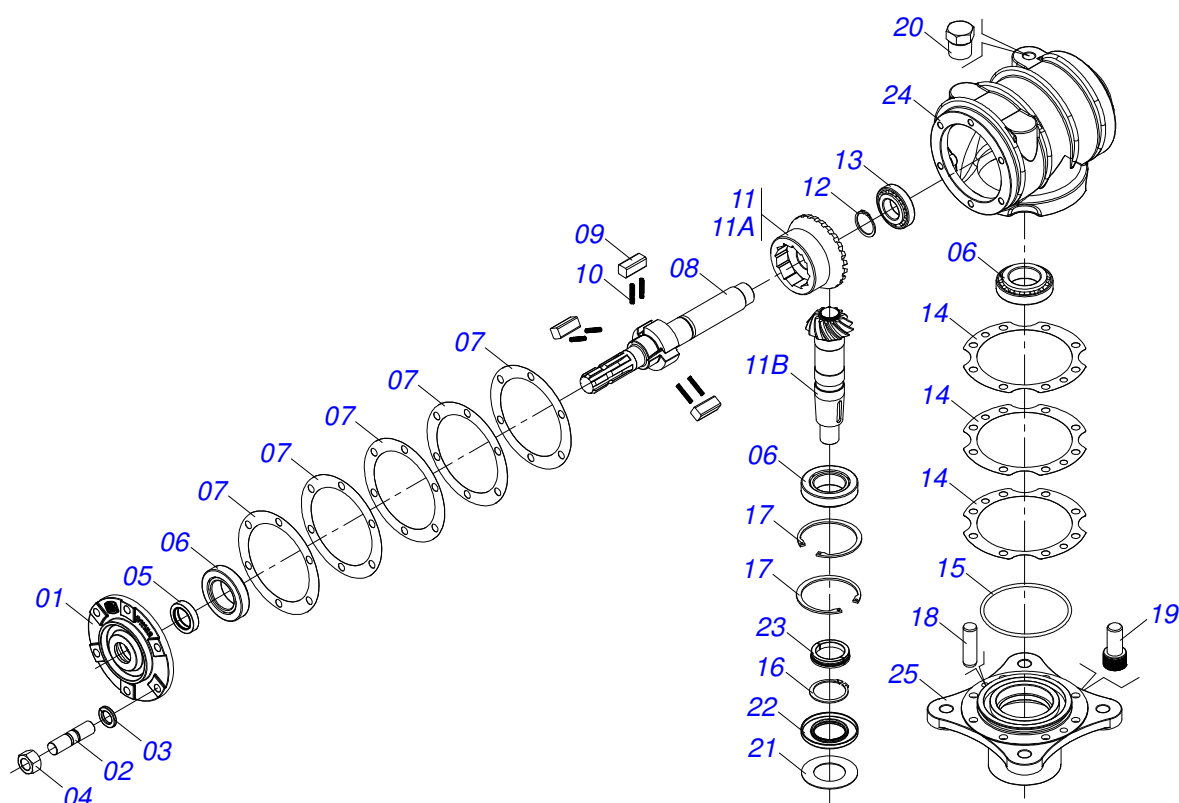

CATÁLOGO DE PEÇAS

ROÇADEIRAS

Código:

0501091359

Produto:

RO2 3101

Série:

S-1195

Revisão:

00

Data da Revisão:

JULHO/2013

MARCHESAN

INDICE

0909094546	RO2 3101 REVISÃO 07/2013	1
0501046851	MULTIPLICADOR VELOCIDADE MLE 1.3/8	2
0511043567	CAIXA BAIXA ROCADOR COMPLETO	3
0511043566	CAIXA ALTA ROCADOR COMPLETO	4
0501047952	CARDAN 60X 600 T1/T6 C/P CC5002/3P	5
0909090711	CARDAN 60 X 600 T1/T6 C/P 0501047952 (STU)	6
0511047301	RODA OSCILANTE COMPLETA RC2/RO2	7
0501043642	RODA BORRACHA COMPLETO	8
0909091430	REPOSIÇÃO (SUPORTE DE CHAPAS)	9

Item	Código	Descrição	Ver Pág.	QT
01	0502011152	TAMPA MENOR RC2/RO2		01
02	0503030084	PRISION 1/2 UNC X 1/2 UNF X 50 ZN		06
03	0503011440	ARRUELA PRESSAO 1/2 SA		06
04	0503010028	PORCA S. 1/2 UNF G.5 ZN		06
05	0503011171	RETENTOR 00912-BRG 1G119023		01
06	0503010006	ROLAMENTO 32210 IMP		03
07	0503030783	JUNTA VED 180 X 136 X 0,2		05
08	0503050063	EIXO SUP MLE GLAH 1.3/8 EG-1353		01
09	0501010649	PASTILHA CATR RO 1500		03
10	0503030051	MOLA COMPRIDA 4,6 X 25 X 0,5		06
11	0503060210	CONJ COROA 25Z/PINH 13Z MLE EG-2142		01
11A	0503050074	COROA CON 25Z MLE GLH EG-1359		01
11B	0503061048	PINHAO CONICO 13Z		01
12	0503010217	ANEL RETENTOR PARA EIXO 501040		01
13	0503010037	ROLAMENTO 30207		01
14	0503030785	JUNTA VED 200 X 151 X 0,2		03
15	0503010286	ANEL O RING 2-355 N 3006-9B		01
16	0503010396	ANEL RETENTOR PARA EIXO 501060		01
17	0503011190	ANEL RETENTOR PARA FURO 502090		02
18	0503017877	PINO GUIA 12 X 40 DIN 7979		02
19	0503010562	PARAF 1/2 UNC X 1 C C S I 12.9		08
20	0503031604	BUJAO 1/2 BSP X 17		01
21	0521018064	ARRUELA LISA 50,20 X88,80 X 1,50 ZN		01
22	0503011047	RET 5089 BRG (REPASY)		01
23	0511010142	ANEL TRAVA 50 X 9,30 RO2 1500		01
24	0502010984	CX MULTIPL VELOC ESQ RC2 1500		01
25	0502011393	CX INF RO 2 1500		01