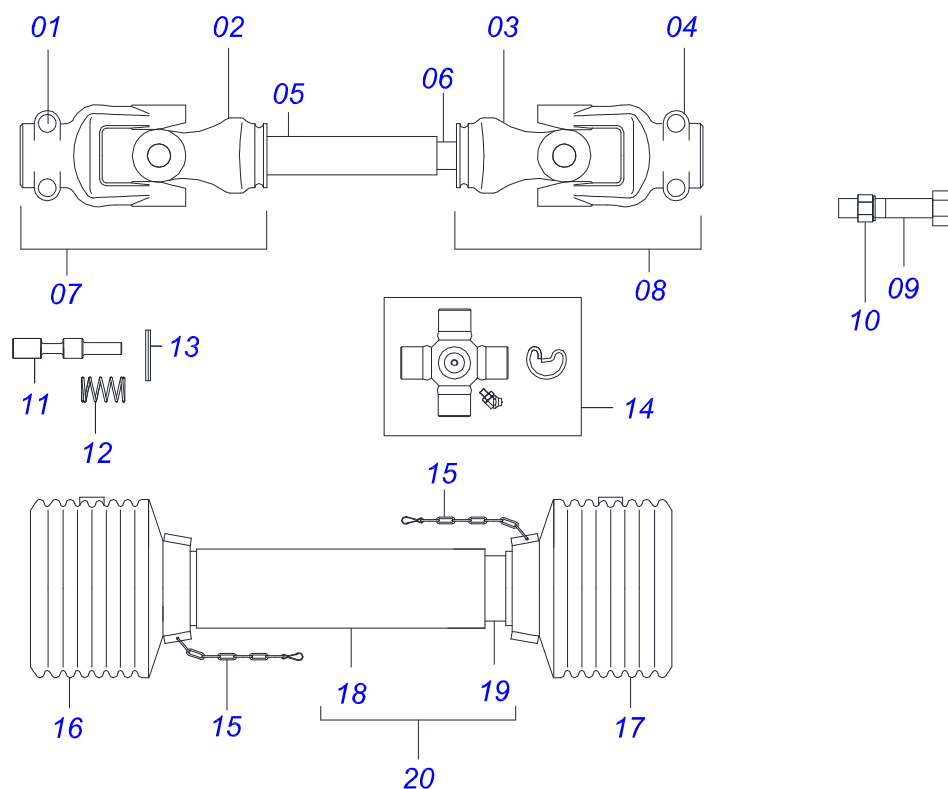

Item	Código	Descrição	Ver Pág.	QT
01	0503017671	TERMINAL CRAR-353/TR 155000014		01
02	0503017672	TERMINAL CRAR-K45 155000013		01
03	0503017673	TERMINAL CRAR-K37 155000012		01
04	0503017674	TERMINAL CRAR-353/PI 155000009		01
05	0503017669	TUBO 600 X 45		01
06	0503017670	BARRA 600 X 37		01
07	0503062347	JUNTA UNI CRAR-353/TR X K45		01
08	0503062348	JUNTA UNI CRAR-353/PI X K37		01
09	0503017645	PARAFUSO SEXTAVADO - 170850081		01
10	0503017646	PORCA PARLOCH - 170845009		01
11	0503017626	EIXO JUNÇÃO EG RAP PINO ENGATE STU		01
12	0503017627	MOLA DO ENGATE - 17.08.40.003		01
13	0503017628	CONTR PINO - 22.08.11.040		01
14	0503017667	CRUZETA ST-055 170833018		02
15	0503012023	CORRENTE PARA PROTECAO JUNTA UNIVERSAL		01
16	0503017663	SANFONA LISA MAIOR 170833089		01
17	0503017664	SANFONA LISA MENOR 170833101		01
18	0503017665	TUBO PLASTICO MAIOR		01
19	0503017666	TUBO PLASTICO MENOR		01
20	0503062343	PROTECAO COMPLETA 1716700016		01