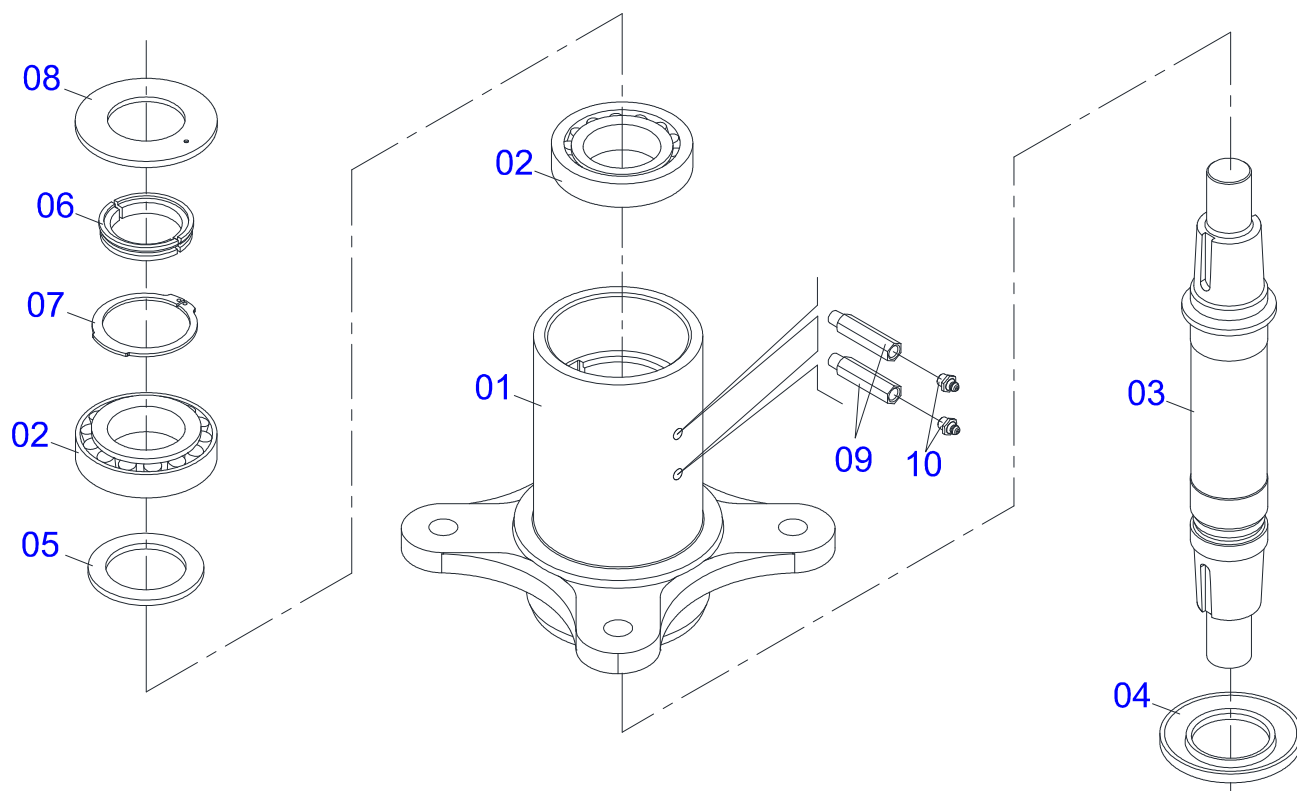

Item	Código	Descrição	Ver Pág.	QT
01	0502012295	CUBO ALTO ROCADORE RO2 3100		01
02	0503012418	ROL 32211 IMP		02
03	0541014094	EIXO MAIOR ROCADORES RO2 1500		01
04	0503013201	RETENTOR ARCA 6016 BRG		01
05	0541014151	ARRUELA LISA 82,1/X57X4,75 RO2 ZN		01
06	0531019302	ANEL TRAVA 65 X 9,30		01
07	0503012311	ANEL RENO 501065 1G04138		01
08	0503013211	RETENTOR ARCA 6016 BRG COM FURO		01
09	0501019757	PROLONG GRAX 1/8 BSP X 58 RO2		02
10	0503010002	GRAXEIRA 1800		02