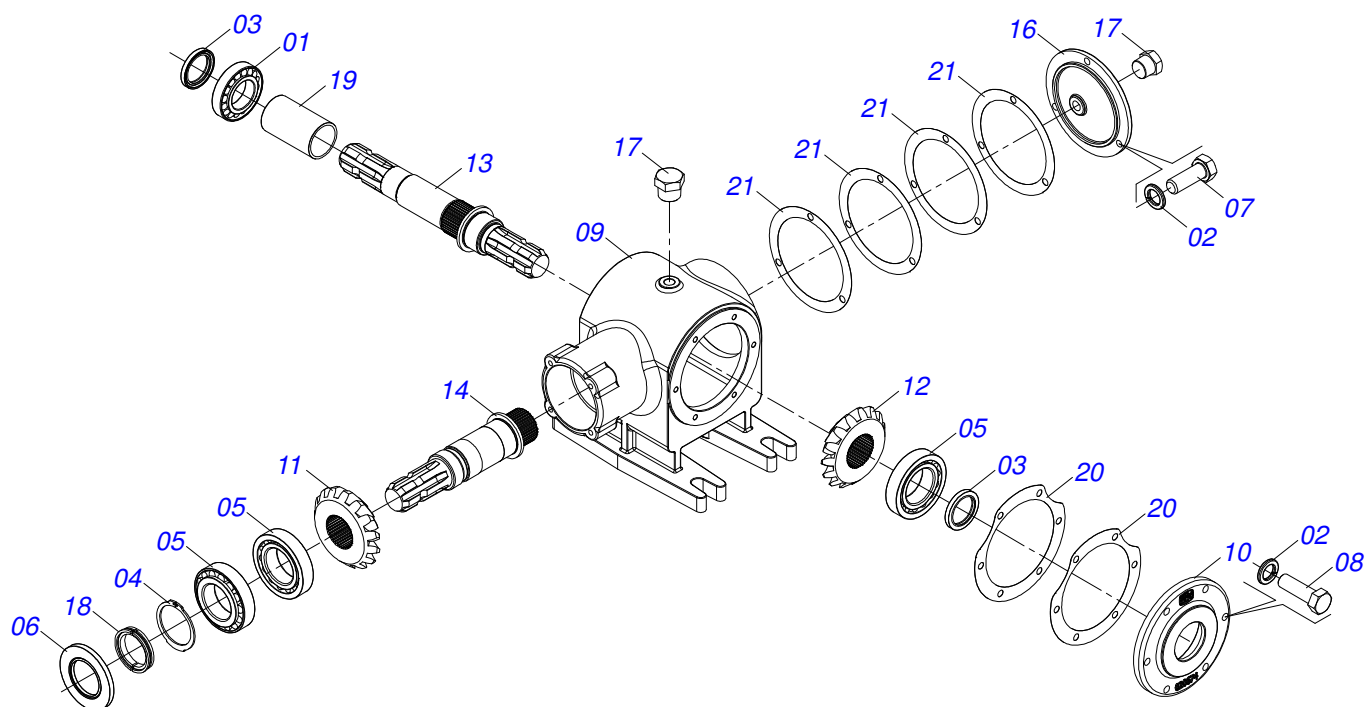

Item	Código	Descrição	Ver Pág.	QT
01	0503010750	ROL 30209 IMP		01
02	0503011443	ARRUELA PRESSAO 3/8 SA		09
03	0503012103	RET 5301 ARCA BRG		02
04	0503012311	ANEL RENO 501065 1G04138		01
05	0503012418	ROL 32211 IMP		03
06	0503013201	RETENTOR ARCA 6016 BRG		01
07	0503810237	PARAF 3/8 UNC X 1 C S G.5 SA		03
08	0503810751	PARAF 3/8 UNC X 1.1/4 C S G.5 SA		06
09	0502012178	CX DISTRIBUIDOR DUPLO S-0503		01
10	0502020674	TAMPA DISTRIB DUPLO S-0503		01
11	0503033139	ENGR CONICA 15Z DIR S-0503		01
12	0503033140	ENGR CONICA 15Z ESQ S-0503		01
13	0503033141	EIXO MAIOR S-0503 EG-1936		01
14	0503033142	EIXO MENOR S-0503 EG-1935		01
15	3402301247	OLEO LUBRIFICANTE MINERAL SAE 90 APIGL4		2,0Lts
16	0502020160	TAMPA DISTR DUPLO RC2 3100		01
17	0503010856	BUJAO R3/8" BSPT		02
18	0531019302	ANEL TRAVA 65 X 9,30		01
19	0551018078	LUVA ENCOSTO ROLAMENTO		01
20	0503030228	JUNTA VED 180 X 135,5 X 0,2		02
21	0503030341	JUNTA VED 164 X 0,2		04