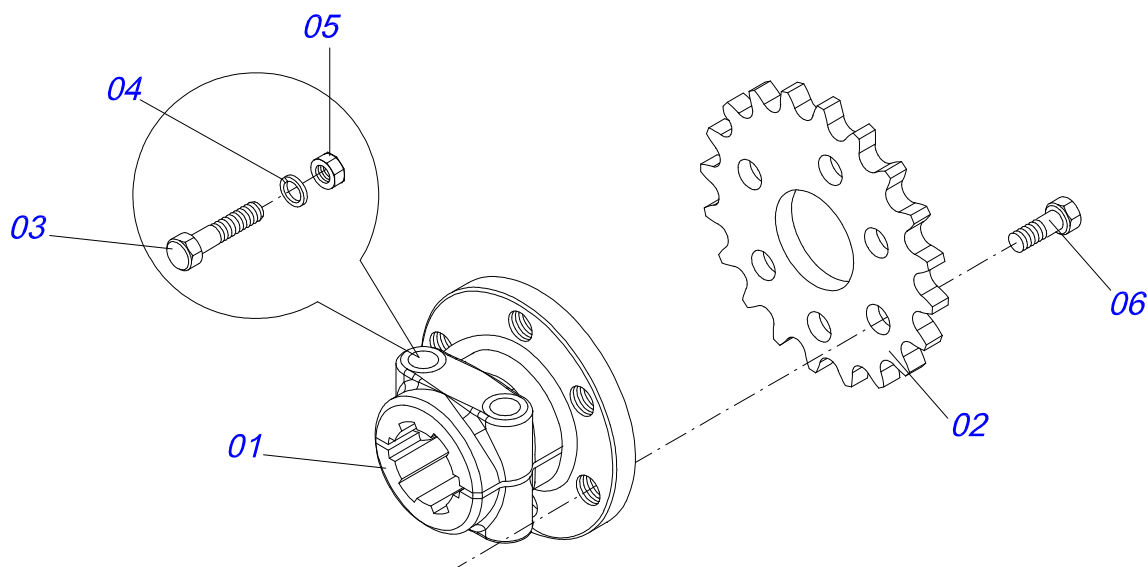

Item	Código	Descrição	Ver Pág.	QT
01	0502012316	CORPO TERMINAL ESTR 1.3/4 RC2/E		01
02	0541015837	ENGR 22Z P 19,05 C/FURO FIX RC2 CL		01
03	0503010741	PARAFUSO 1/2 UNC X 2.3/4 C S G.5 ZN		02
04	0503010019	ARRUELA PRESSAO 1/2 ZN 1K01556		02
05	0503010060	PORCA SEXTAVADA 1/2 UNC G.5 ZN		02
06	0503013232	PARAFUSO 1/2 UNF X 1 C S G.5 ZN		06