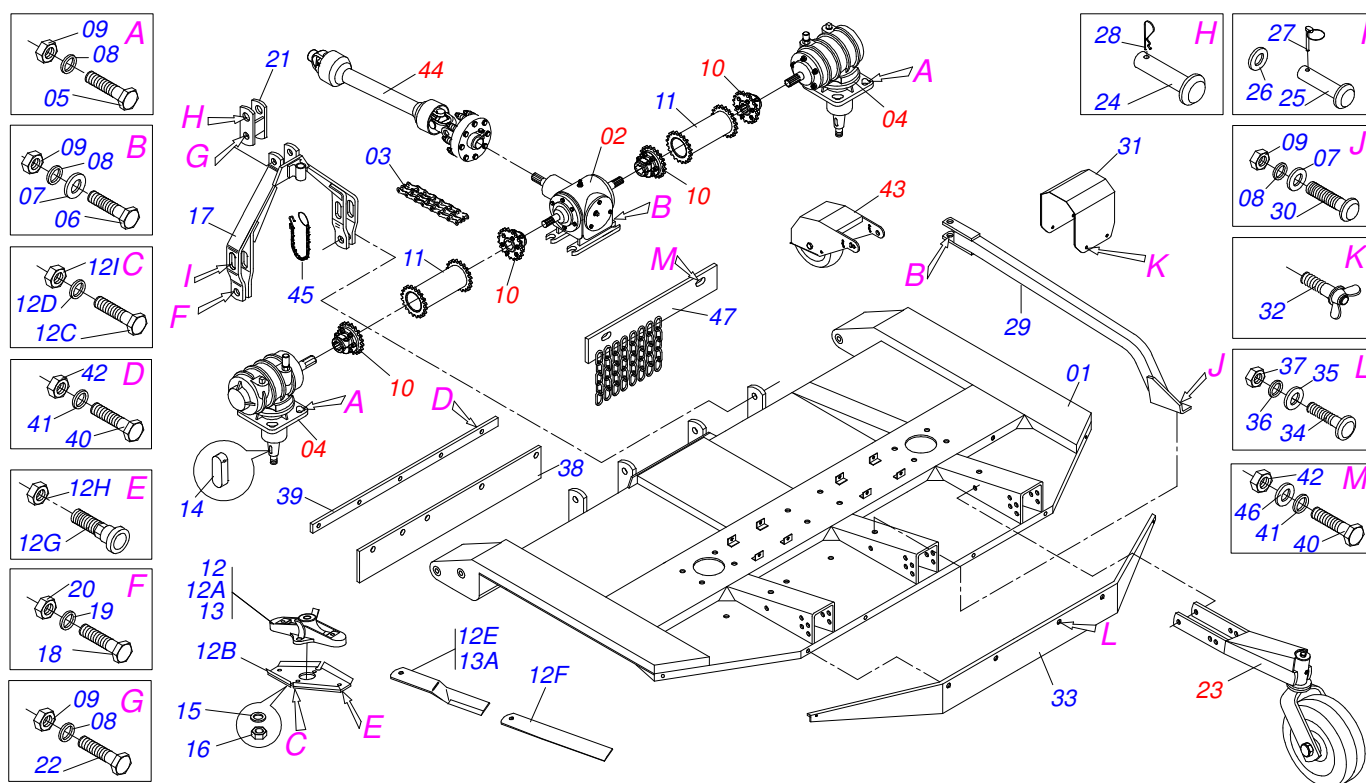

CATÁLOGO DE PEÇAS

ROÇADEIRAS

Código:

0501091349

Produto:

RC2E 3100 CL

Série:

S-0205

Revisão:

00

Data da Revisão:

FEVEREIRO/2005

MARCHESAN

INDICE

0909091268	RC2E 3100 CL S0205	1
0511041608	DISTRIBUIDOR DUPLO 1.3/4	2
0511042159	MULTIPLIC ESQ MSE 1.3/4	3
0501055987	TERMINAL 1.3/4 C/ENGR 22 Z RC2 CL	4
0511040988	RODA DIAN C/PROT COMPL RC2/E2600LSL	5
0511043146	RODA OSC COMPL RC2/E2600 LSL S-0804	6
0511043450	CARDAN 60X700 FR1.3/4" CC5069/3PE	7
0909090711	CARDAN 60 X 600 T1/T6 C/P 0501047952 (STU)	8
0501056010	EMBREGEM FRICCAO 120 KG/F EA514/00	9
0501043642	RODA BORRACHA COMPLETO	10

Item	Código	Descrição	Ver Pág.	QT
01	0503010750	ROL 30209 IMP		01
02	0503011443	ARRUELA PRESSAO 3/8 SA		09
03	0503012103	RET 5301 ARCA BRG		02
04	0503012311	ANEL RENO 501065 1G04138		01
05	0503012418	ROL 32211 IMP		03
06	0503013201	RETENTOR ARCA 6016 BRG		01
07	0503810237	PARAF 3/8 UNC X 1 C S G.5 SA		03
08	0503810751	PARAF 3/8 UNC X 1.1/4 C S G.5 SA		06
09	0502012178	CX DISTRIBUIDOR DUPLO S-0503		01
10	0502020674	TAMPA DISTRIB DUPLO S-0503		01
11	0503033139	ENGR CONICA 15Z DIR S-0503		01
12	0503033140	ENGR CONICA 15Z ESQ S-0503		01
13	0503033141	EIXO MAIOR S-0503 EG-1936		01
14	0503033142	EIXO MENOR S-0503 EG-1935		01
15	3402301247	OLEO LUBRIFICANTE MINERAL SAE 90 APIGL4		2,0Lts
16	0502020160	TAMPA DISTR DUPLO RC2 3100		01
17	0503010856	BUJAO R3/8" BSPT		02
18	0531019302	ANEL TRAVA 65 X 9,30		01
19	0551018078	LUVA ENCOSTO ROLAMENTO		01
20	0503030228	JUNTA VED 180 X 135,5 X 0,2		02
21	0503030341	JUNTA VED 164 X 0,2		04