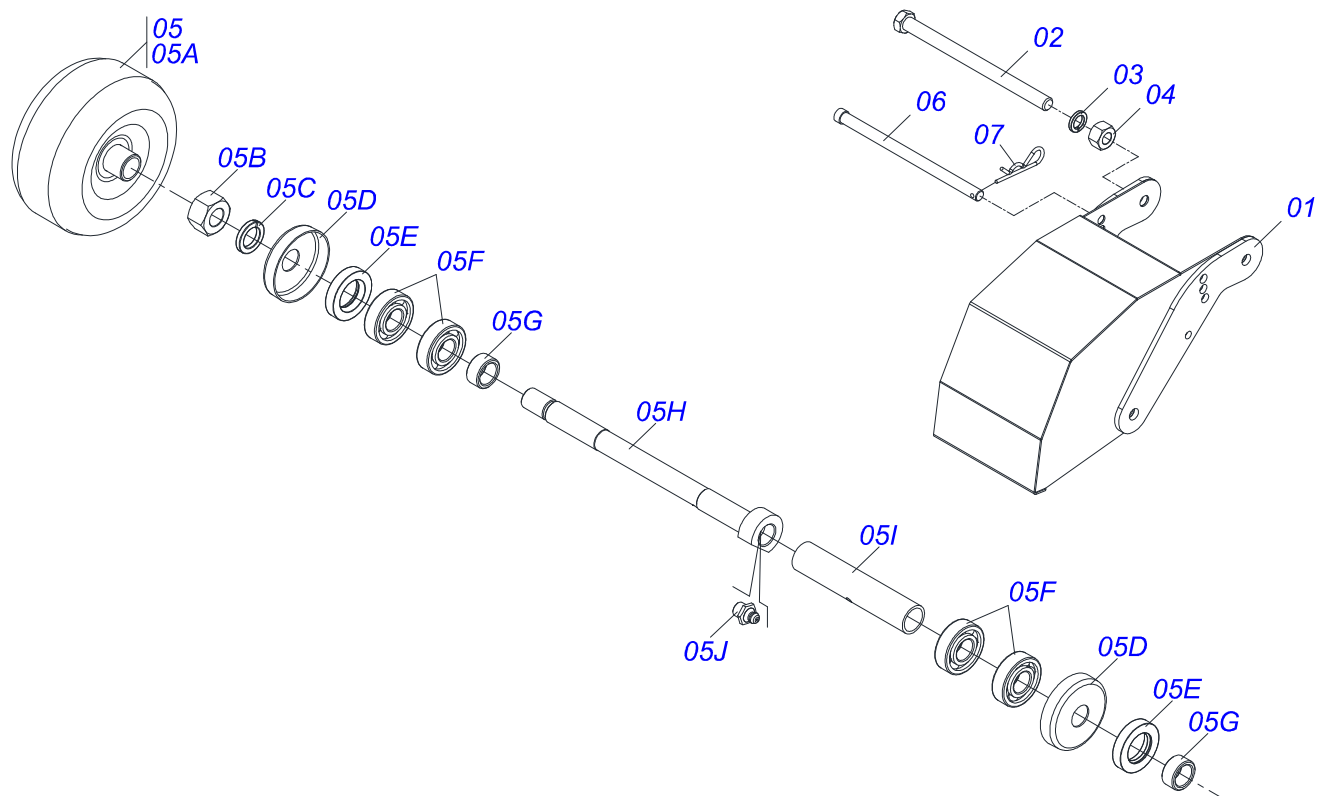

Item	Código	Descrição	Ver Pág.
01	0511061700	SUPT RODA DIAN C/CAPA RC2/E2600 LSL	01
02	0503012951	PARAF 3/4 UNC X 10.1/2 CS G.5 ZN	01
03	0503010023	ARRUELA PRESSAO 3/4 ZN 1K01584	02
04	0503010014	PORCA SEXTAVADA 3/4 UNC (PESADA) G.5 ZN	02
05	0501053885	RODA DIANT S/BRACO RC2/E 2600 LSL	01
05A	0511063509	RODA 358 X 215 RC2/E 2600 LSL	01
05B	0503010014	PORCA SEXTAVADA 3/4 UNC (PESADA) G.5 ZN	01
05C	0503010023	ARRUELA PRESSAO 3/4 ZN 1K01584	01
05D	0511014254	PORTA PO RC	02
05E	0503010268	RET 00262-B	02
05F	0503010269	ROLAMENTO 6204	04
05G	0521010487	LUVA ENC RO	02
05H	0551011854	EIXO RODA OSC TRAS RC2/E 3100 RR	01
05I	0531014502	LUVA 22 X 27 X 133,90 RC2/E 2600LSL	01
05J	0503010002	GRAXEIRA 1800	01
06	0531014507	EIXO JUNCAO 15,5 X 257 RC2/E2600LSL	01
07	0503030168	CUPILHA 3 X 50	01