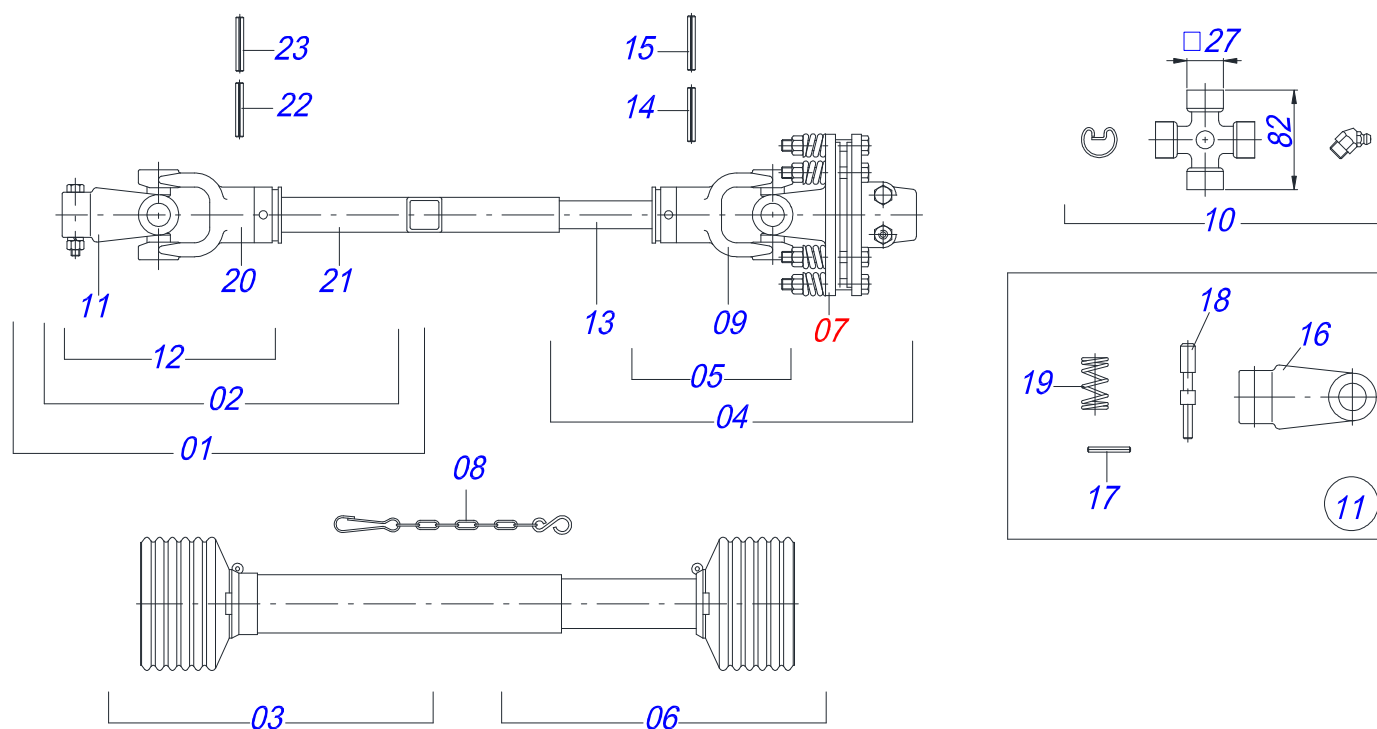

Item	Código	Descrição	Ver Pág.	QT
01	0501056228	JUNTA UNI C/LUVA/PROT		01
02	0501056227	JUNTA UNI T1-60/T2-60 C/LUVA 800		01
03	0503013619	PROT PLAST P/JUNTA LUVA		01
04	0501056229	JUNTA UNI C/EIXO/PROT		01
05	0501056226	JUNTA UNI T3-60 C/EIXO 800		01
06	0503013620	PROT PLAST P/JUNTA EIXO		01
07	0501056010	EMBREAGEM FRICCAO 120 KG/F EA514/00	9	01
08	0503012023	CORRENTE PARA PROTECAO JUNTA UNIVERSAL		02
09	0502010571	TERM 3-60 C/ FQ 36,30/36,35 CC52		02
10	0503010837	CRUZETA CARDAN CC-55		01
11	0501056223	TERM 1-60 C/CANAL CC50		01
12	0501056225	JUNTA UNIT T1-60/T2-60		01
13	0541016743	EIXO Q 36,51 X 800 CC59		01
14	0503011069	PINO ELASTICO 701223 10 X 70		01
15	0503011805	PINO ELAST 701170 6 X 70		01
16	0502011421	TERM 1-60 C/ CANAL CC50		01
17	0503010838	PINO ELASTICO 701060 3 X 20		01
18	0521010638	EIXO JUNCAO ENGATE RAPIDO 13,20 X 83		01
19	0503030518	MOLA COMPRIDA 13 X 25 X 1,2		01
20	0502010570	TERM 2-60 C/ FQ 45,15/45,20 CC51		01
21	0541016742	LUVA Q45,2/45,3XQ37,2/37,4X800 CC58		01
22	0503010843	PINO ELAST 701226 10 X 85		01
23	0503011878	PINO ELAST 701173 6 X 85		01