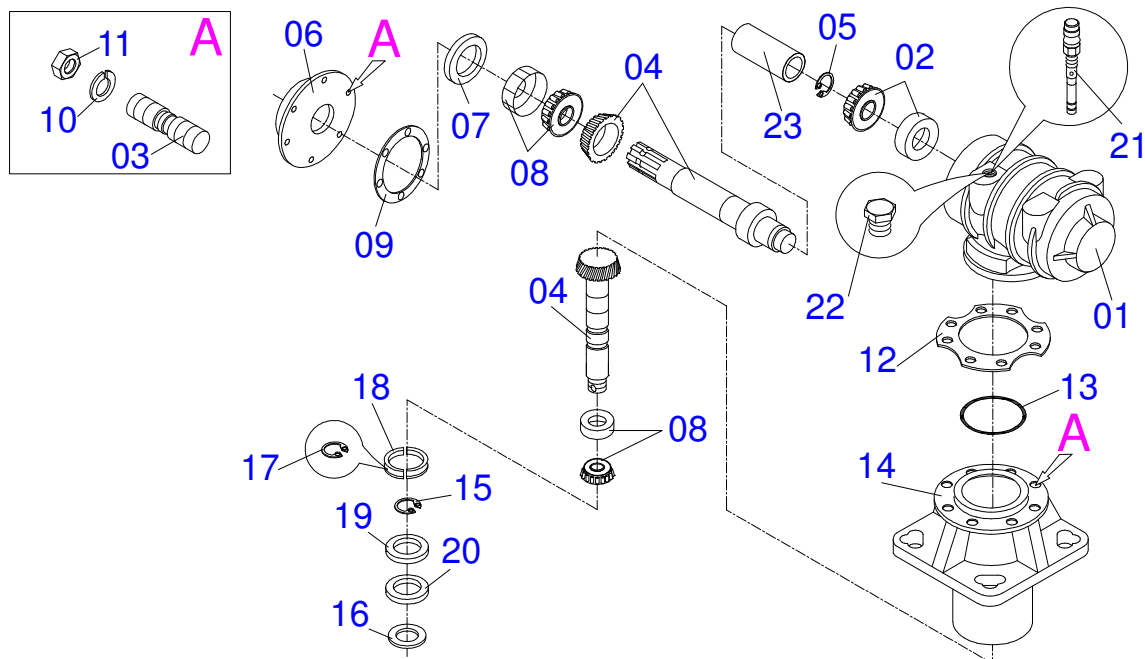

Item	Código	Descrição	Ver Pág.	QT
01	0503010750	ROL 30209 IMP		01
02	0503011443	ARRUELA PRESSAO 3/8 SA		09
03	0503012103	RET 5301 ARCA BRG		02
04	0503012311	ANEL RENO 501065 1G04138		01
05	0503012418	ROL 32211 IMP		03
06	0503013201	RETENTOR ARCA 6016 BRG		01
07	0503810237	PARAF 3/8 UNC X 1 C S G.5 SA		03
08	0503810751	PARAF 3/8 UNC X 1.1/4 C S G.5 SA		06
09	0502012178	CX DISTRIBUIDOR DUPLO S-0503		01
10	0502020674	TAMPA DISTRIB DUPLO S-0503		01
11	0503033139	ENGR CONICA 15Z DIR S-0503		01
12	0503033140	ENGR CONICA 15Z ESQ S-0503		01
13	0503033141	EIXO MAIOR S-0503 EG-1936		01
14	0503033142	EIXO MENOR S-0503 EG-1935		01
15	3402301247	OLEO LUBRIFICANTE MINERAL SAE 90 APIGL4		2,0Lts
16	0502020160	TAMPA DISTR DUPLO RC2 3100		01
17	0503010856	BUJAO R3/8" BSPT		02
18	0531019302	ANEL TRAVA 65 X 9,30		01
19	0551018078	LUVA ENCOSTO ROLAMENTO		01
20	0503030228	JUNTA VED 180 X 135,5 X 0,2		02
21	0503030341	JUNTA VED 164 X 0,2		04

Item	Código	Descrição	Ver Pág.	QT
01	0502012205	CX MULTIPLIC VELOC ESQ		01
02	0503010750	ROL 30209 IMP		01
03	0503030084	PRISION 1/2 UNC X 1/2 UNF X 50 ZN		14
04	0503060623	CONJ COROA18Z/PINHAO12Z/EIXO EG1942		01
05	0503014772	ANEL RET P/EIXO 501056		01
06	0502012207	TAMPA MULTIPLIC ESQ		01
07	0503012103	RET 5301 ARCA BRG		01
08	0503012418	ROL 32211 IMP		01
09	0503030783	JUNTA VED 180 X 136 X 0,2		03
10	0503011440	ARRUELA PRESSAO 1/2 SA		14
11	0503010028	PORCA S. 1/2 UNF G.5 ZN		14
12	0503030785	JUNTA VED 200 X 151 X 0,2		03
13	0503010286	ANEL O RING 2-355 N 3006-9B		01
14	0502012206	CUBO INF ALTO		01
15	0503011420	ANEL RET P/FURO 502100		02
16	0531018823	ARRUELA LISA 55,20 X 99,80X 1,50 ZN		01
17	0503012311	ANEL RENO 501065 1G04138		01
18	0531019302	ANEL TRAVA 65 X 9,30		01
19	0503013211	RETENTOR ARCA 6016 BRG COM FURO		01
20	0503013201	RETENTOR ARCA 6016 BRG		01
21	0501110186	MARCADOR NIVEL OLEO		01
22	0503031604	BUJAO 1/2 BSP X 17		01
23	0551018056	LUVA ENCOSTO ROLAMENTO		01