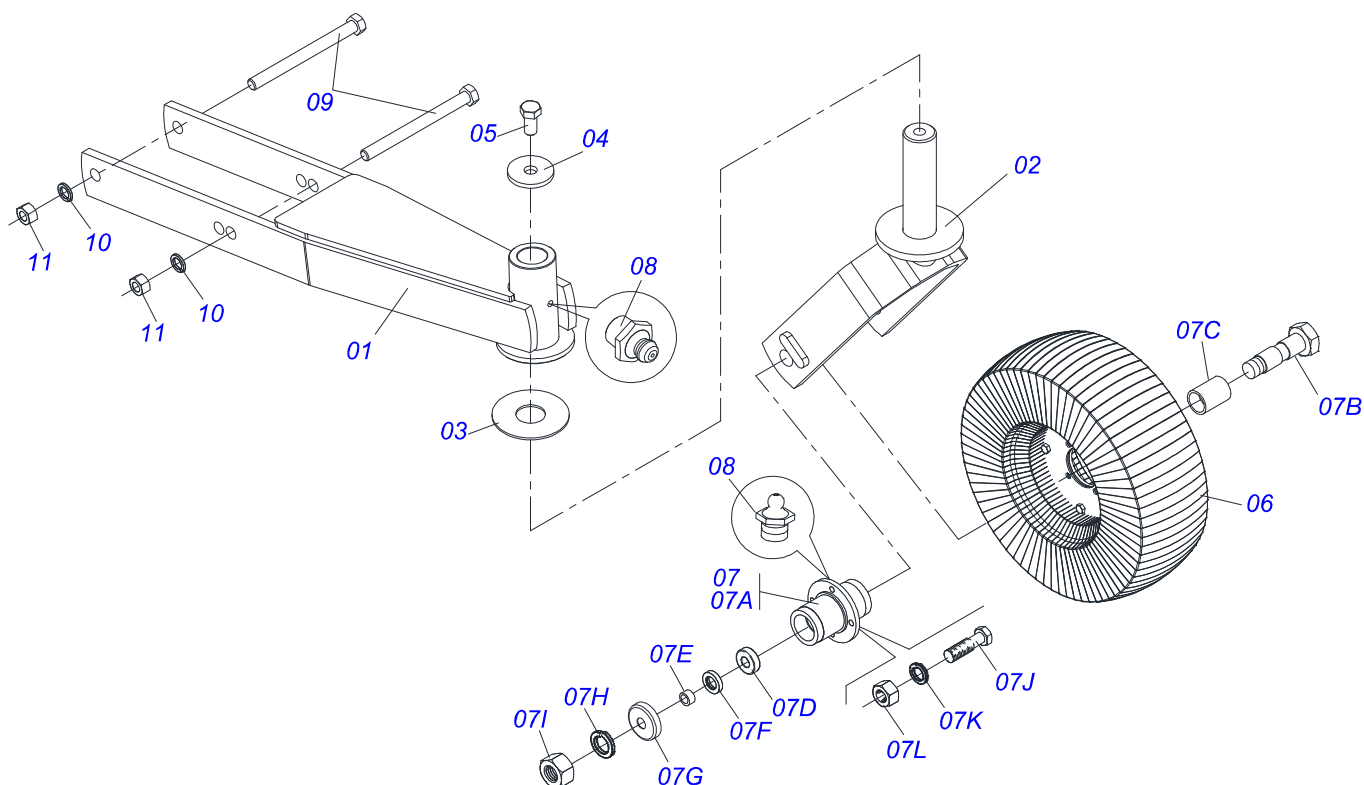

Item	Código	Descrição	Ver Pág.	QT
01	0501069375	SUPT RODA OSC RC2 2600/3100 S-0498		01
02	0501065266	GARFO RODA RC2		01
03	0511013239	ARRUELA LISA 38,50 X100 X 3,0 RC ZN		01
04	0511010721	ARRUELA LISA 17 X 60 X 6,30 ZN		01
05	0503010962	PARAFUSO 5/8 UNC X 1.1/4 C S G.5 ZN		01
06	0501050433	RODA PNEU SEGM RC 3100		01
07	0501051587	CX RODA OSC COMPL RC 3000		01
07A	0502011286	CX RODA OSC RO/ROC		01
07B	0501017143	EIXO RODA RO		01
07C	0521010460	LUVA 22 X 27 X 72 RO		01
07D	0503010269	ROLAMENTO 6204		02
07E	0521010487	LUVA ENC RO		02
07F	0503010268	RET 00262-B		02
07G	0511014254	PORTA PO RC		01
07H	0503010023	ARRUELA PRESSAO 3/4 ZN 1K01584		01
07I	0503010014	PORCA SEXTAVADA 3/4 UNC (PESADA) G.5 ZN		04
07J	0501010080	PARAF SEXT NC 3/8X1 1/2 G2 ZN 1K04470		04
07K	0503010025	ARRUELA PRESSAO 3/8 ZN 1K01527		04
07L	0503010026	PORCA SEXTAVADA 3/8 UNC G.5 ZN		02
08	0503010002	GRAXEIRA 1800		01
09	0503010795	PARAFUSO 5/8 UNC X 7 C S G.5 ZN		02
10	0503010027	ARRUELA PRESSAO 5/8 ZN 1K01574		02
11	0503010013	PORCA SEXTAVADA 5/8 UNC G.5 ZN		02