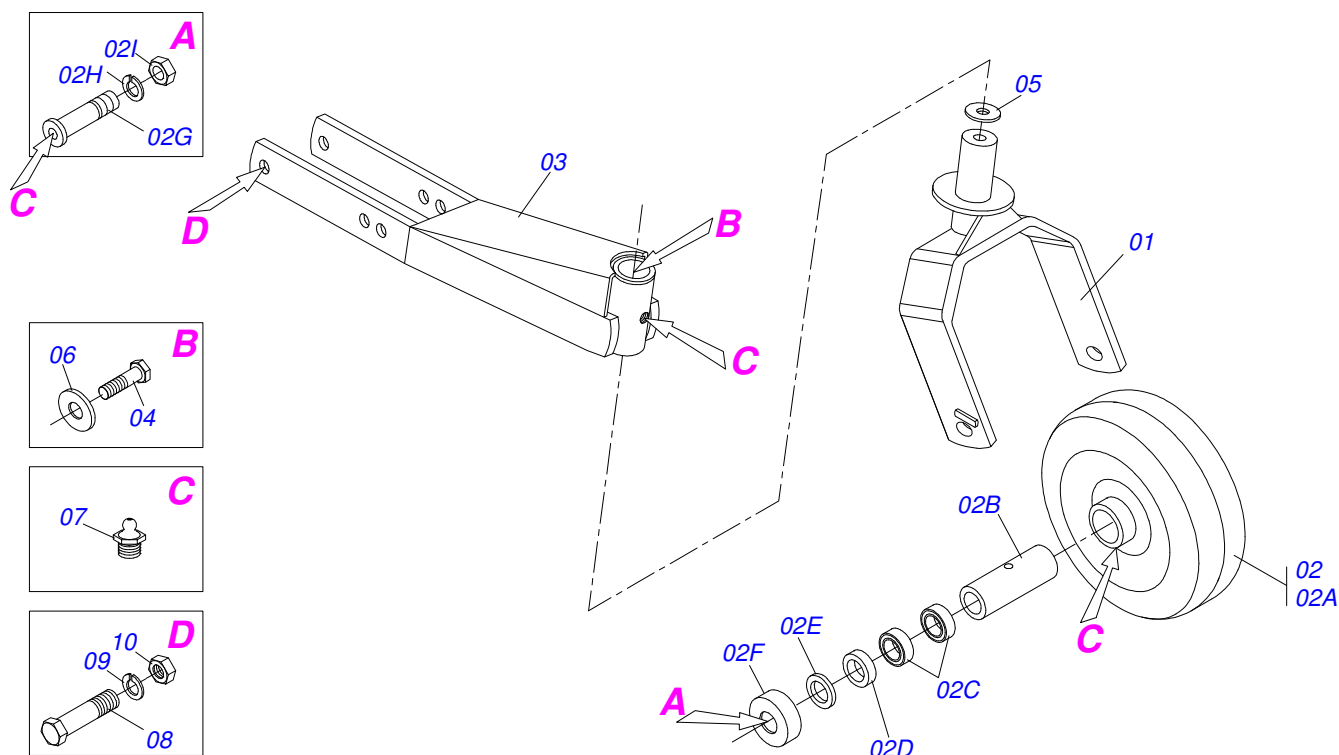

Item	Código	Descrição	Ver Pág.	QT
01	0511065664	GARFO RODA TRASEIRA RC2/E 2600 LSL		01
02	0501053885	RODA DIANT S/BRACO RC2/E 2600 LSL		01
02A	0511063509	RODA 358 X 215 RC2/E 2600 LSL		01
02B	0531014502	LUVA 22 X 27 X 133,90 RC2/E 2600LSL		01
02C	0503010269	ROLAMENTO 6204		02
02D	0501014032	BUCHA ENC		02
02E	0503010268	RET 00262-B		02
02F	0511014254	PORTA PO RC		02
02G	0531014501	EIXO RODA DIANT 285 RC2/E 2600 LSL		01
02H	0503011442	ARRUELA PRESSAO 3/4 SA		01
02I	0503010014	PORCA SEXTAVADA 3/4 UNC (PESADA) G.5 ZN		01
03	0501069375	SUPT RODA OSC RC2 2600/3100 S-0498		01
04	0503010962	PARAFUSO 5/8 UNC X 1.1/4 C S G.5 ZN		01
05	0511013239	ARRUELA LISA 38,50 X100 X 3,0 RC ZN		01
06	0511010721	ARRUELA LISA 17 X 60 X 6,30 ZN		01
07	0503010002	GRAXEIRA 1800		04
08	0503010795	PARAFUSO 5/8 UNC X 7 C S G.5 ZN		02
09	0503010027	ARRUELA PRESSAO 5/8 ZN 1K01574		02
10	0503010013	PORCA SEXTAVADA 5/8 UNC G.5 ZN		02