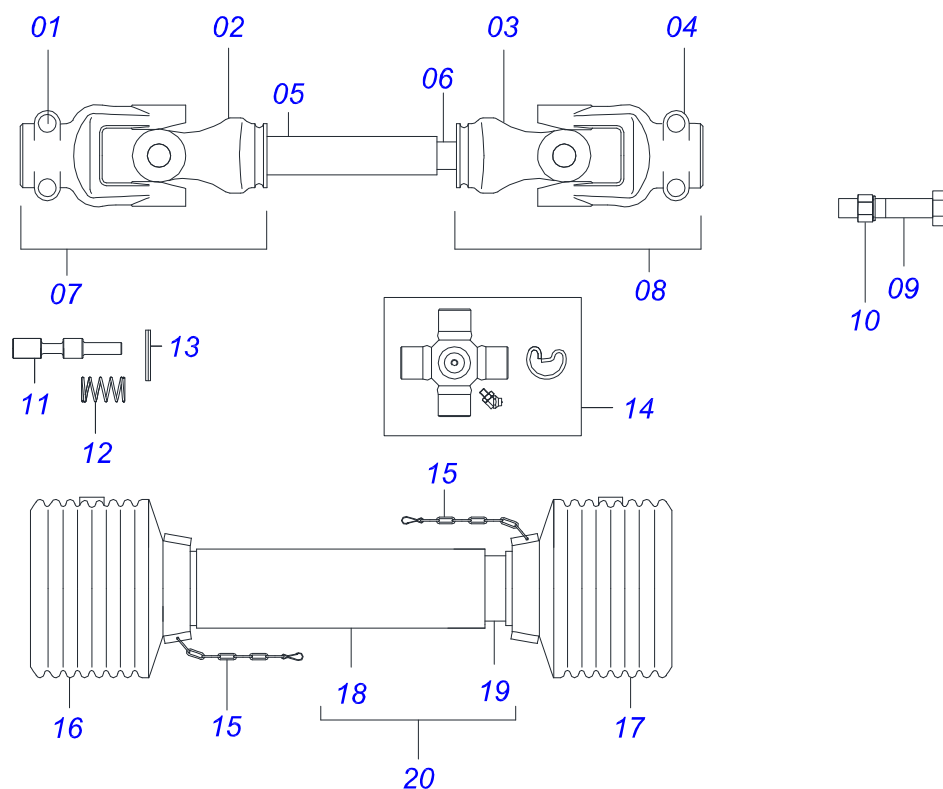

Item	Código	Descrição	Ver Pág.	QT
01	0503017671	TERMINAL CRAR-353/TR 155000014		01
02	0503017672	TERMINAL CRAR-K45 155000013		01
03	0503017673	TERMINAL CRAR-K37 155000012		01
04	0503017674	TERMINAL CRAR-353/PI 155000009		01
05	0503017669	TUBO 600 X 45		01
06	0503017670	BARRA 600 X 37		01
07	0503062347	JUNTA UNI CRAR-353/TR X K45		01
08	0503062348	JUNTA UNI CRAR-353/PI X K37		01
09	0503017645	PARAFUSO SEXTAVADO - 170850081		01
10	0503017646	PORCA PARLOCH - 170845009		01
11	0503017626	EIXO JUNÇÃO EG RAP PINO ENGATE STU		01
12	0503017627	MOLA DO ENGATE - 17.08.40.003		01
13	0503017628	CONTR PINO - 22.08.11.040		01
14	0503017667	CRUZETA ST-055 170833018		02
15	0503012023	CORRENTE PARA PROTECAO JUNTA UNIVERSAL		01
16	0503017663	SANFONA LISA MAIOR 170833089		01
17	0503017664	SANFONA LISA MENOR 170833101		01
18	0503017665	TUBO PLASTICO MAIOR		01
19	0503017666	TUBO PLASTICO MENOR		01
20	0503062343	PROTECAO COMPLETA 1716700016		01