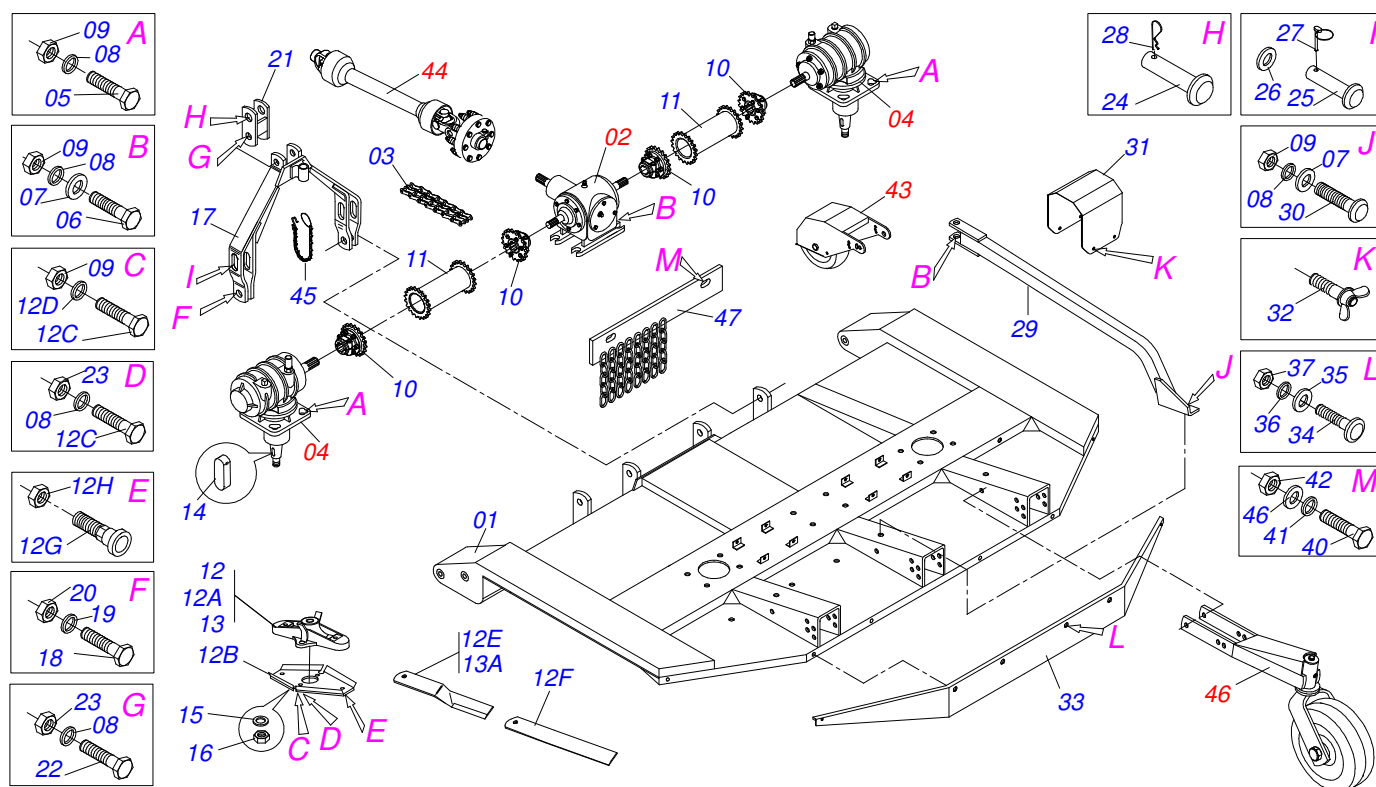

CATÁLOGO DE PEÇAS

ROÇADEIRAS

Código:

0501091348

Produto:

RC2E 3100 CL

Série:

S-0705

Revisão:

00

Data da Revisão:

JULHO/2005

MARCHESAN

INDICE

0909091357	RC2E 3100 CL RR S-0705	1
0511041608	DISTRIBUIDOR DUPLO 1.3/4	2
0511042159	MULTIPLIC ESQ MSE 1.3/4	3
0501055987	TERMINAL 1.3/4 C/ENGR 22 Z RC2 CL	4
0511044473	RODA DIANTEIRA DIREITA COM PROTECAO COMPLETA	5
0511044441	RODA OSCILANTE COMPLETA	6
0511043450	CARDAN 60X700 FR1.3/4" CC5069/3PE	7
0909090711	CARDAN 60 X 600 T1/T6 C/P 0501047952 (STU)	8
0501056010	EMBREGEM FRICCAO 120 KG/F EA514/00	9
0501043642	RODA BORRACHA COMPLETO	10

Item	Código	Descrição	Ver Pág.	QT
01	0503010750	ROL 30209 IMP		01
02	0503011443	ARRUELA PRESSAO 3/8 SA		09
03	0503012103	RET 5301 ARCA BRG		02
04	0503012311	ANEL RENO 501065 1G04138		01
05	0503012418	ROL 32211 IMP		03
06	0503013201	RETENTOR ARCA 6016 BRG		01
07	0503810237	PARAF 3/8 UNC X 1 C S G.5 SA		03
08	0503810751	PARAF 3/8 UNC X 1.1/4 C S G.5 SA		06
09	0502012178	CX DISTRIBUIDOR DUPLO S-0503		01
10	0502020674	TAMPA DISTRIB DUPLO S-0503		01
11	0503033139	ENGR CONICA 15Z DIR S-0503		01
12	0503033140	ENGR CONICA 15Z ESQ S-0503		01
13	0503033141	EIXO MAIOR S-0503 EG-1936		01
14	0503033142	EIXO MENOR S-0503 EG-1935		01
15	3402301247	OLEO LUBRIFICANTE MINERAL SAE 90 APIGL4		2,0Lts
16	0502020160	TAMPA DISTR DUPLO RC2 3100		01
17	0503010856	BUJAO R3/8" BSPT		02
18	0531019302	ANEL TRAVA 65 X 9,30		01
19	0551018078	LUVA ENCOSTO ROLAMENTO		01
20	0503030228	JUNTA VED 180 X 135,5 X 0,2		02
21	0503030341	JUNTA VED 164 X 0,2		04