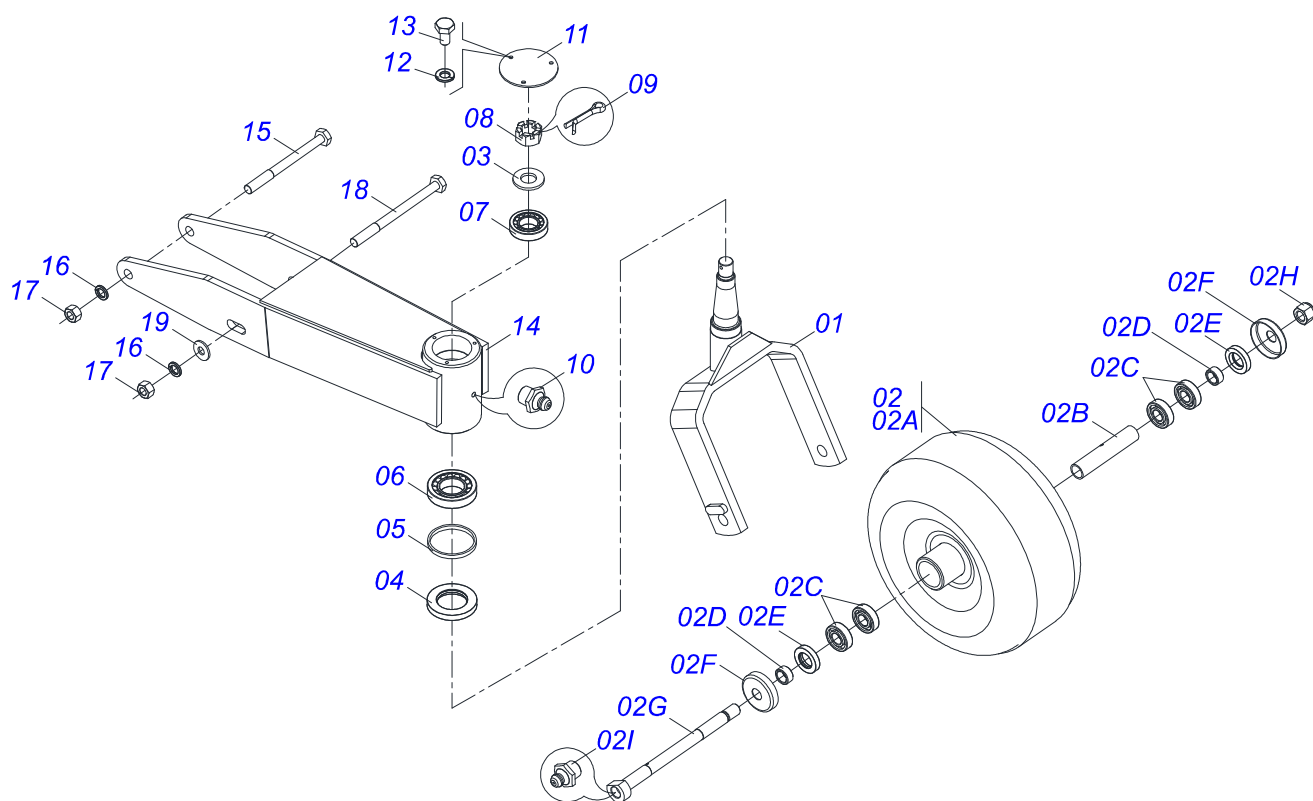

Item	Código	Descrição	Ver Pág.	QT
01	0511067159	GARFO RODA TRAS RC2E 3100 CL RR		01
02	0501057218	RODA DIANT S/BRACO RC2/E 3100 CL RR		01
02A	0511063509	RODA 358 X 215 RC2/E 2600 LSL		01
02B	0531014502	LUVA 22 X 27 X 133,90 RC2/E 2600LSL		01
02C	0503010269	ROLAMENTO 6204		04
02D	0521010487	LUVA ENC RO		02
02E	0503010268	RET 00262-B		02
02F	0511014254	PORTA PO RC		02
02G	0551011854	EIXO RODA OSC TRAS RC2/E 3100 RR		01
02H	0503011075	PORCA SEXTAVADA AUTOTRAVANTE COM NYLON 3/4 UNC ALTA G.5 ZN		01
02I	0503010002	GRAXEIRA 1800		01
03	0511015994	ARRUELA LISA 26 X 50,80 X 4,75 ZN		01
04	0503010279	RET 00229-B		01
05	0541018986	ARRUELA CALCO 72 X 79 X 7		01
06	0503010360	ROLAMENTO 30208		01
07	0503011290	ROL 30206		01
08	0503030009	PORCA CASTELO 1 UNS 14FPP X 22 ZN		01
09	0503010523	CONTRAPINO 1/4 X 2 1G13201		01
10	0503010002	GRAXEIRA 1800		01
11	0541018995	TAMPA CAIXA RODA RC2E 3100 RR		01
12	0503011441	ARRUELA PRESSAO 1/4 SA		03
13	0503013758	PARAFUSO 1/4 UNC X 1/2 C S G.5 ZN		03
14	0511067801	SUPT RODA TRAS RC2/E 3100 RR		01
15	0503010795	PARAFUSO 5/8 UNC X 7 C S G.5 ZN		01
16	0503011445	ARRUELA PRESSAO 5/8 SA		02
17	0503010013	PORCA SEXTAVADA 5/8 UNC G.5 ZN		02
18	0503012410	PARAFUSO 5/8 UNC X 7.1/2 C S G.5 ZN		01
19	0501012140	ARRUELA LISA 16,50 X 40 X 4,00 ZN		01