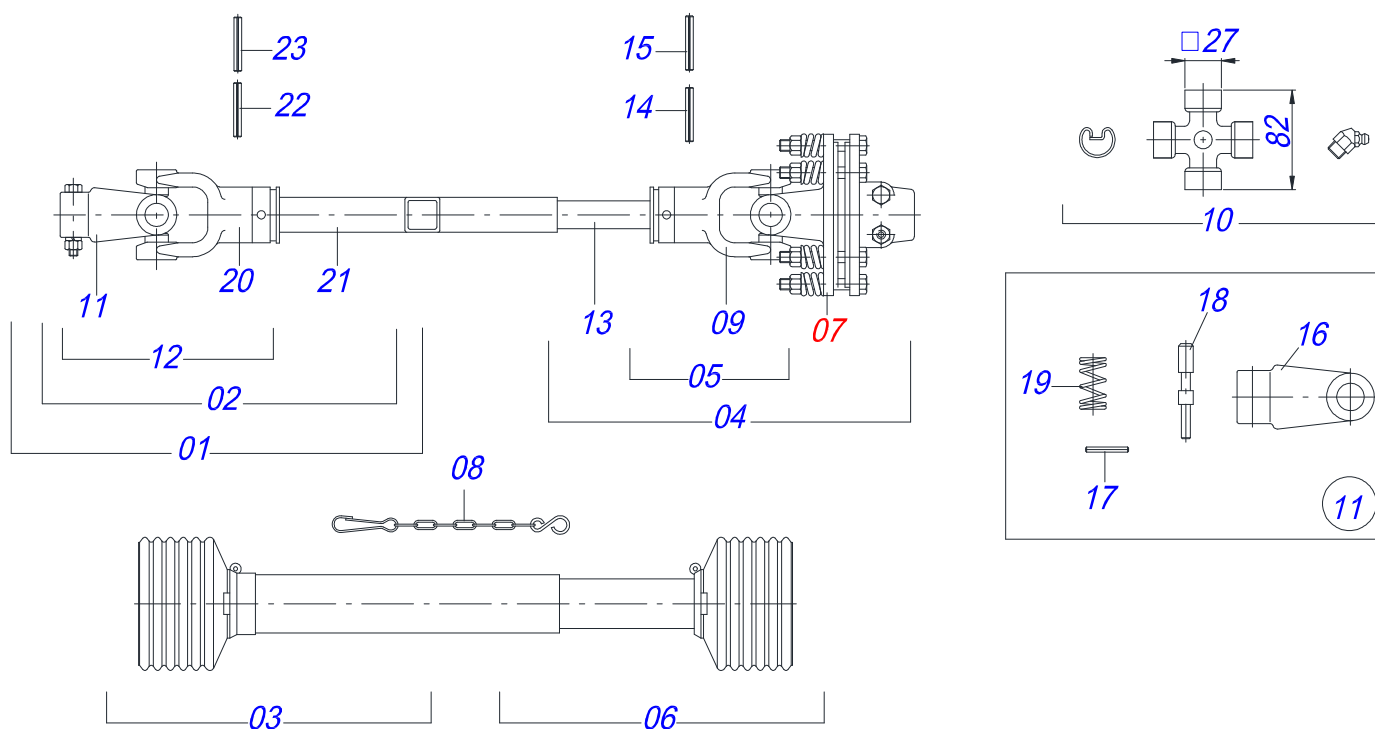

Item	Código	Descrição	Ver Pág.	QT
01	0501056228	JUNTA UNI C/LUVA/PROT		01
02	0501056227	JUNTA UNI T1-60/T2-60 C/LUVA 800		01
03	0503013619	PROT PLAST P/JUNTA LUVA		01
04	0501056229	JUNTA UNI C/EIXO/PROT		01
05	0501056226	JUNTA UNI T3-60 C/EIXO 800		01
06	0503013620	PROT PLAST P/JUNTA EIXO		01
07	0501056010	EMBREAGEM FRICCAO 120 KG/F EA514/00	9	01
08	0503012023	CORRENTE PARA PROTECAO JUNTA UNIVERSAL		02
09	0502010571	TERM 3-60 C/ FQ 36,30/36,35 CC52		02
10	0503010837	CRUZETA CARDAN CC-55		01
11	0501056223	TERM 1-60 C/CANAL CC50		01
12	0501056225	JUNTA UNIT T1-60/T2-60		01
13	0541016743	EIXO Q 36,51 X 800 CC59		01
14	0503011069	PINO ELASTICO 701223 10 X 70		01
15	0503011805	PINO ELAST 701170 6 X 70		01
16	0502011421	TERM 1-60 C/ CANAL CC50		01
17	0503010838	PINO ELASTICO 701060 3 X 20		01
18	0521010638	EIXO JUNCAO ENGATE RAPIDO 13,20 X 83		01
19	0503030518	MOLA COMPRIDA 13 X 25 X 1,2		01
20	0502010570	TERM 2-60 C/ FQ 45,15/45,20 CC51		01
21	0541016742	LUVA Q45,2/45,3XQ37,2/37,4X800 CC58		01
22	0503010843	PINO ELAST 701226 10 X 85		01
23	0503011878	PINO ELAST 701173 6 X 85		01