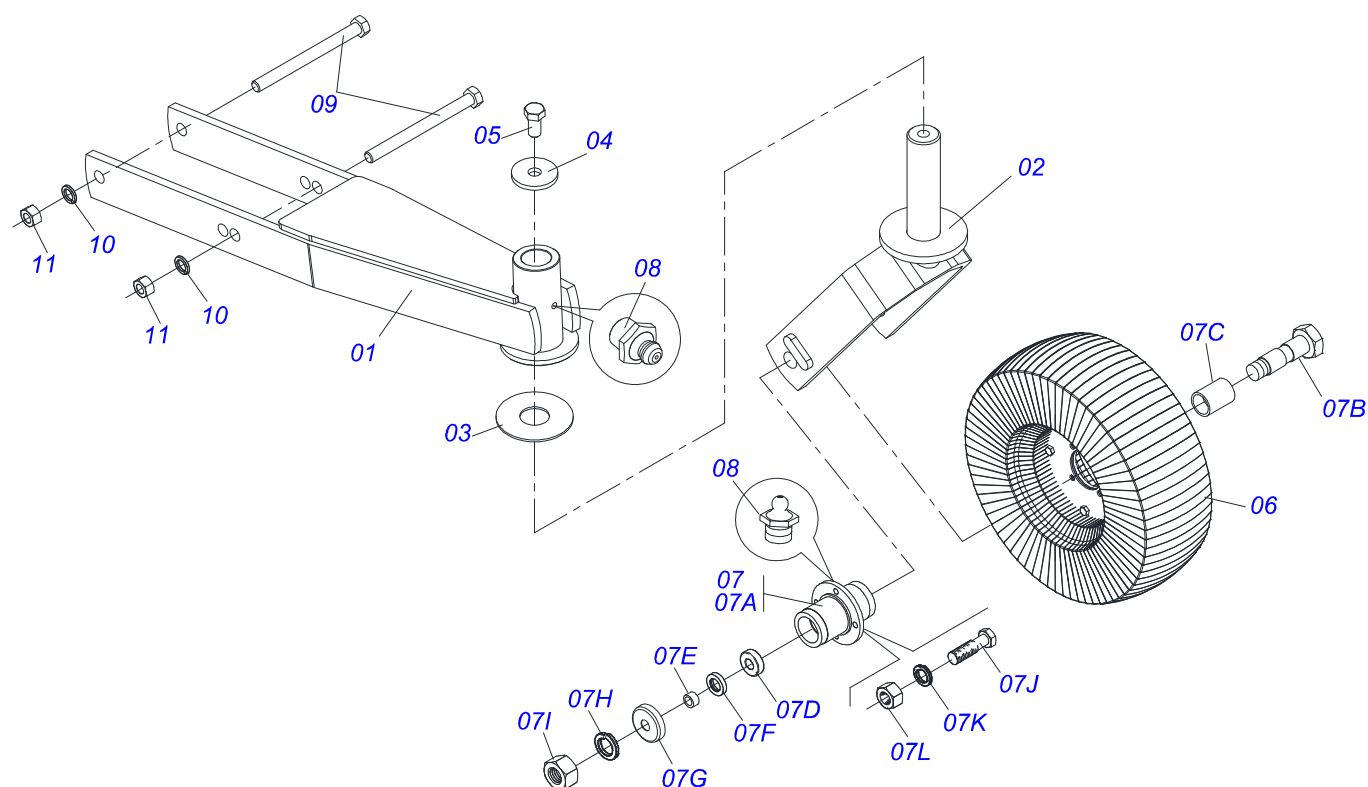

Item	Código	Descrição	Ver Pág.	QT
01	0501069375	SUPT RODA OSC RC2 2600/3100 S-0498		01
02	0501065266	GARFO RODA RC2		01
03	0511013239	ARRUELA LISA 38,50 X100 X 3,0 RC ZN		01
04	0511010721	ARRUELA LISA 17 X 60 X 6,30 ZN		01
05	0503010962	PARAFUSO 5/8 UNC X 1.1/4 C S G.5 ZN		01
06	0501050433	RODA PNEU SEGM RC 3100		01
07	0501051587	CX RODA OSC COMPL RC 3000		01
07A	0502011286	CX RODA OSC RO/ROC		01
07B	0501017143	EIXO RODA RO		01
07C	0521010460	LUVA 22 X 27 X 72 RO		01
07D	0503010269	ROLAMENTO 6204		02
07E	0521010487	LUVA ENC RO		02
07F	0503010268	RET 00262-B		02
07G	0511014254	PORTA PO RC		01
07H	0503010023	ARRUELA PRESSAO 3/4 ZN 1K01584		01
07I	0503010014	PORCA SEXTAVADA 3/4 UNC (PESADA) G.5 ZN		04
07J	0501010080	PARAF SEXT NC 3/8X1 1/2 G2 ZN 1K04470		04
07K	0503010025	ARRUELA PRESSAO 3/8 ZN 1K01527		04
07L	0503010026	PORCA SEXTAVADA 3/8 UNC G.5 ZN		02
08	0503010002	GRAXEIRA 1800		01
09	0503010795	PARAFUSO 5/8 UNC X 7 C S G.5 ZN		02
10	0503010027	ARRUELA PRESSAO 5/8 ZN 1K01574		02
11	0503010013	PORCA SEXTAVADA 5/8 UNC G.5 ZN		02