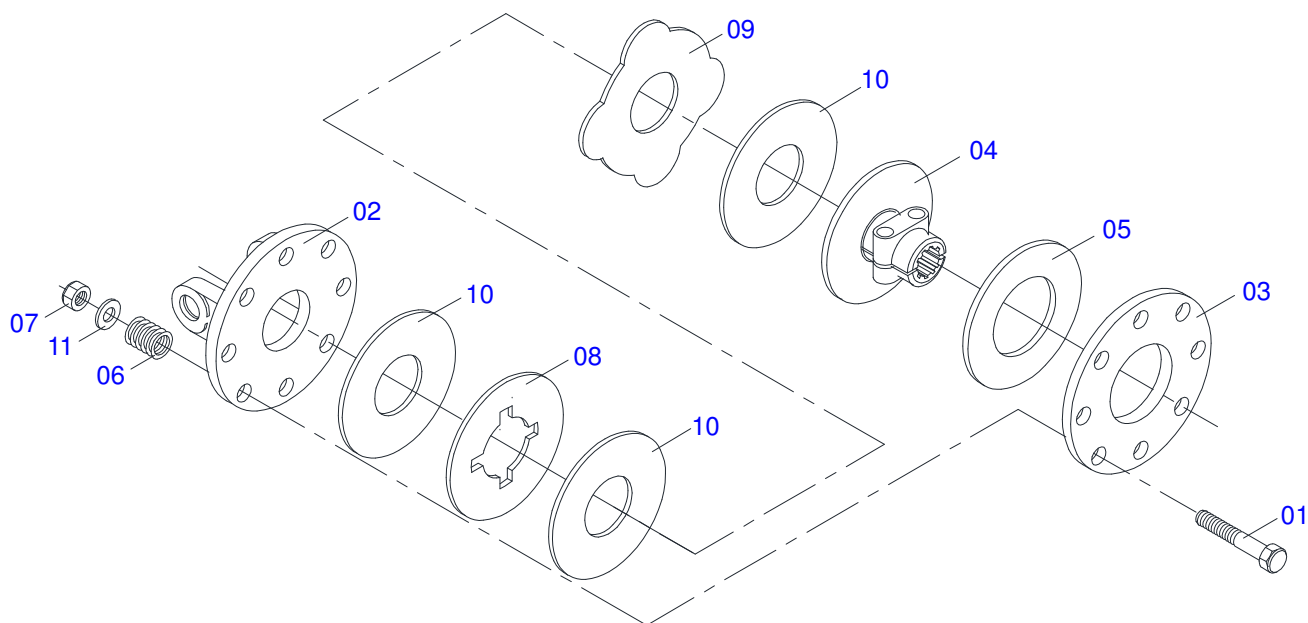

Item	Código	Descrição	Ver Pág.	QT
01	0503013564	PARAF FRICC EA505-04		08
02	0503013554	FLANGE ORELHA EA505-05		01
03	0503013557	DISCO UNIAO EA205-21		01
04	0503013556	NUCLEO CENTRAL Z6 1.3/4 EA505-19		01
05	0503013555	DISCO FRICCAO 139X82X5 EA205-04		01
06	0503013558	MOLA FRIC EA205-02		08
07	0503013559	PORCA FRIC EA205-01		08
08	0503013561	DISCO DENTADO EA505-10		01
09	0503013560	DISCO INTERMEDIARIO EA505-08		01
10	0503013562	DISCO FRICCAO 139X72X5 EA505-13		03
11	0503013563	ARRUELA FRICC EA205-15		08