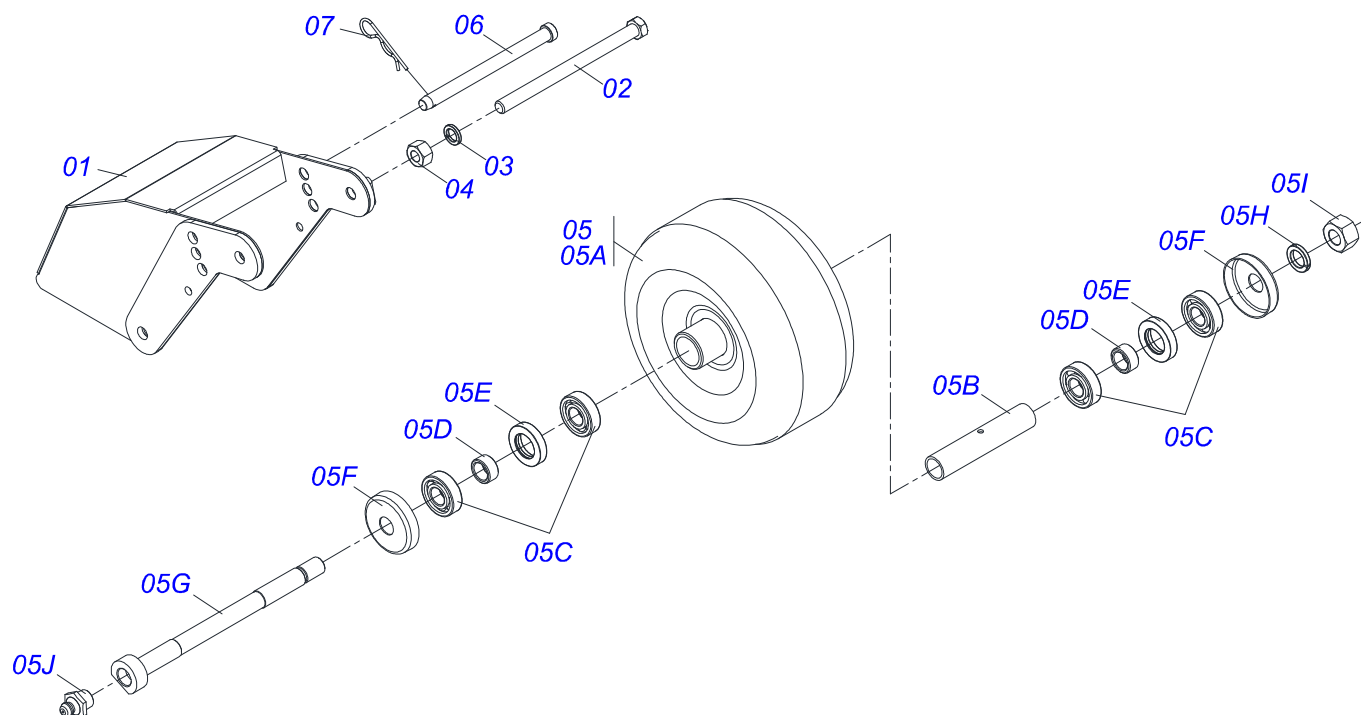

Item	Código	Descrição	Ver Pág.	QT
01	0521061648	SUPT RODA DIANT DIR C/CAPA RC2E4500		01
02	0503012951	PARAF 3/4 UNC X 10.1/2 CS G.5 ZN		01
03	0503010023	ARRUELA PRESSAO 3/4 ZN 1K01584		01
04	0503010014	PORCA SEXTAVADA 3/4 UNC (PESADA) G.5 ZN		01
05	0501053885	RODA DIANT S/BRACO RC2/E 2600 LSL		01
05A	0511063509	RODA 358 X 215 RC2/E 2600 LSL		01
05B	0531014502	LUVA 22 X 27 X 133,90 RC2/E 2600LSL		01
05C	0503010269	ROLAMENTO 6204		04
05D	0521010487	LUVA ENC RO		02
05E	0503010268	RET 00262-B		02
05F	0511014254	PORTA PO RC		02
05G	0551011854	EIXO RODA OSC TRAS RC2/E 3100 RR		01
05H	0503011442	ARRUELA PRESSAO 3/4 SA		01
05I	0503010014	PORCA SEXTAVADA 3/4 UNC (PESADA) G.5 ZN		01
05J	0503010002	GRAXEIRA 1800		01
06	0541018559	PINO REG RODA DIANT RC2E 3100 RR		01
07	0503030012	CUPILO 4 X 88		01
08	1882970002	GRAXA SABAO LITIO NLGI2-EP 1J27010		01Kg