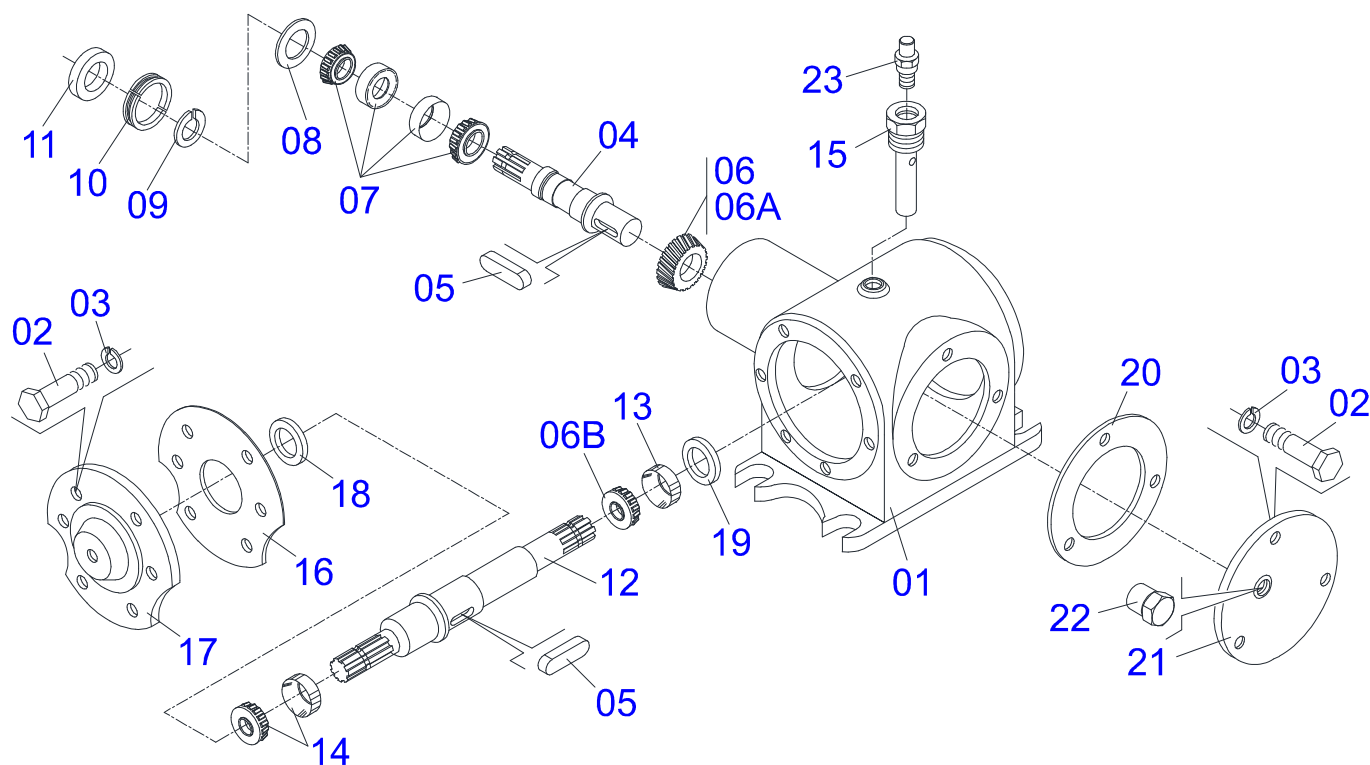

Item	Código	Descrição	Ver Pág.
01	0502010801	CX DISTR DUPLO RC	01
02	0503010751	PARAFUSO 3/8 UNC X 1.1/4 CS G.5 ZN	09
03	0503011443	ARRUELA PRESSAO 3/8 SA	09
04	0503030111	EIXO MENOR EG-1014	01
05	0501012993	CHAVETA Q 9,53 X 28	04
06	0503060249	CONJ COROA 15Z DISTR DUPLO EG-1850	01
06A	0503030113	ENGR CONICA 15Z DIR EG-1019	01
06B	0503031811	ENGR CONICA 15Z ESQ DISTR DUPLO	01
07	0503010102	ROL 25577/25523	02
08	0501010237	ARRUELA LISA 41 X 56 X 4,75 ZN	01
09	0503010210	ARRUELA TRAVA MB-8	01
10	0503010211	PORCA FIX KM- 8 SA	01
11	0503010079	RET 5042 REPASY	01
12	0511010103	EIXO MAIOR EG-1017	01
13	0503010312	ROL 6207	01
14	0503010031	ROL 368A/362A	01
15	0521014311	CORPO RESPIRO DISTR DUPLO RC2 3100	01
16	0503030228	JUNTA VED 180 X 135,5 X 0,2	02
17	0502020250	TAMPA DIANT RC	01
18	0503010082	RET 00274-BG	01
19	0503010079	RET 5042 REPASY	01
20	0503030341	JUNTA VED 164 X 0,2	04
21	0502020160	TAMPA DISTR DUPLO RC2 3100	01
22	0503031604	BUJAO 1/2 BSP X 17	01
23	0503010325	VALVULA VCA-118 (RESPIRO)	01