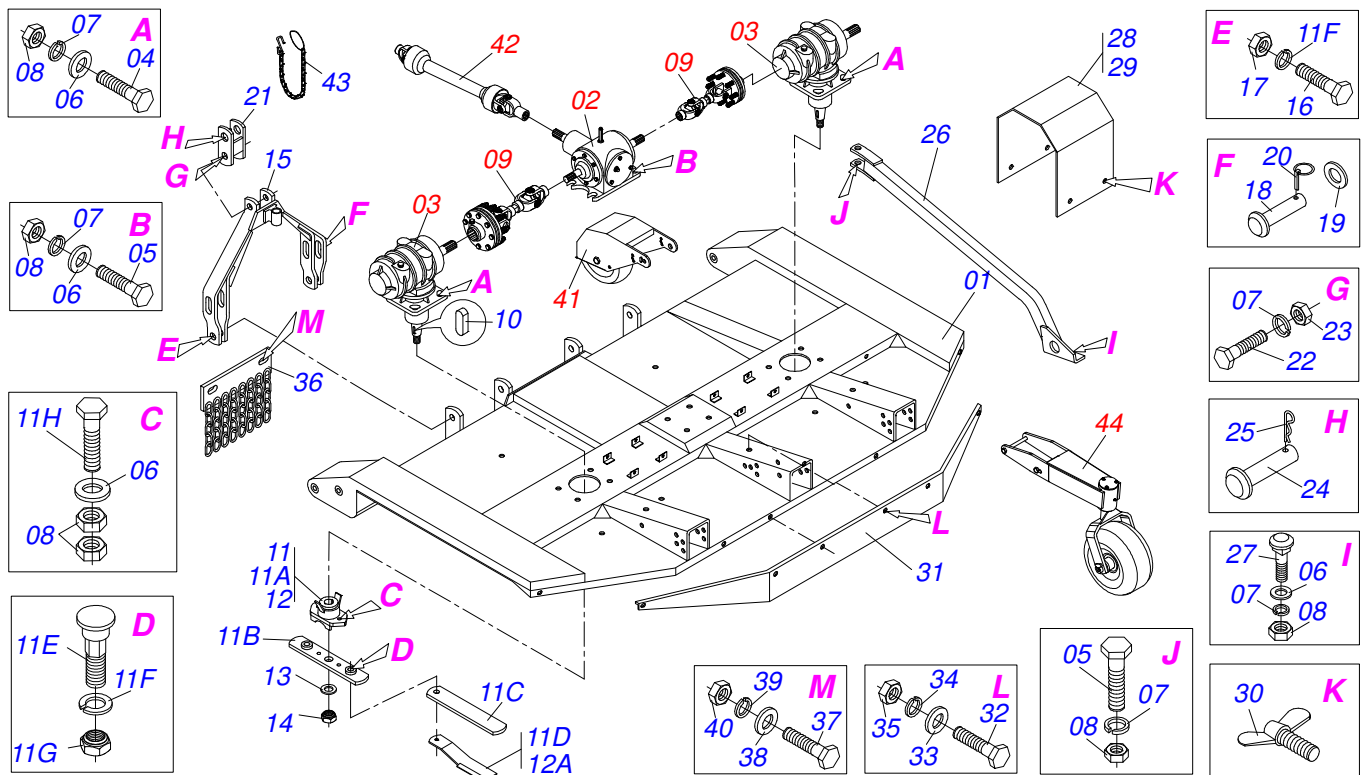

CATÁLOGO DE PEÇAS

ROÇADEIRAS

Código:

0501091347

Produto:

RC2E 3100 CL

Série:

S-0713

Revisão:

00

Data da Revisão:

JULHO/2013

MARCHESAN

INDICE

0909093101	CHASSI RC2E 3100 CUTRALE S-0708	1
0501043535	DISTRIBUIDOR DUPLO 1.3/8	2
0511042525	MULTIPLICADOR ESQUERDO MSE 1.3/8	3
0909090713	CARDAN 40 X 400 T1/T9 C/P 0501048241 (STU)	4
0501047953	FRICCAO 90 KG/M EA 250-00	5
0511040988	RODA DIAN C/PROT COMPL RC2/E2600LSL	6
0501047948	CARDAN 60X 900 T1/T6 C/P CC5002/4P	7
0909090712	CARDAN 60 X 900 T1/T6 C/P 0501047948 (STU)	8
0511044441	RODA OSCILANTE COMPLETA	9

Item	Código	Descrição	Ver Pág.
01	0502010801	CX DISTR DUPLO RC	01
02	0503010751	PARAFUSO 3/8 UNC X 1.1/4 CS G.5 ZN	09
03	0503011443	ARRUELA PRESSAO 3/8 SA	09
04	0503030111	EIXO MENOR EG-1014	01
05	0501012993	CHAVETA Q 9,53 X 28	04
06	0503060249	CONJ COROA 15Z DISTR DUPLO EG-1850	01
06A	0503030113	ENGR CONICA 15Z DIR EG-1019	01
06B	0503031811	ENGR CONICA 15Z ESQ DISTR DUPLO	01
07	0503010102	ROL 25577/25523	02
08	0501010237	ARRUELA LISA 41 X 56 X 4,75 ZN	01
09	0503010210	ARRUELA TRAVA MB-8	01
10	0503010211	PORCA FIX KM- 8 SA	01
11	0503010079	RET 5042 REPASY	01
12	0511010103	EIXO MAIOR EG-1017	01
13	0503010312	ROL 6207	01
14	0503010031	ROL 368A/362A	01
15	0521014311	CORPO RESPIRO DISTR DUPLO RC2 3100	01
16	0503030228	JUNTA VED 180 X 135,5 X 0,2	02
17	0502020250	TAMPA DIANT RC	01
18	0503010082	RET 00274-BG	01
19	0503010079	RET 5042 REPASY	01
20	0503030341	JUNTA VED 164 X 0,2	04
21	0502020160	TAMPA DISTR DUPLO RC2 3100	01
22	0503031604	BUJAO 1/2 BSP X 17	01
23	0503010325	VALVULA VCA-118 (RESPIRO)	01