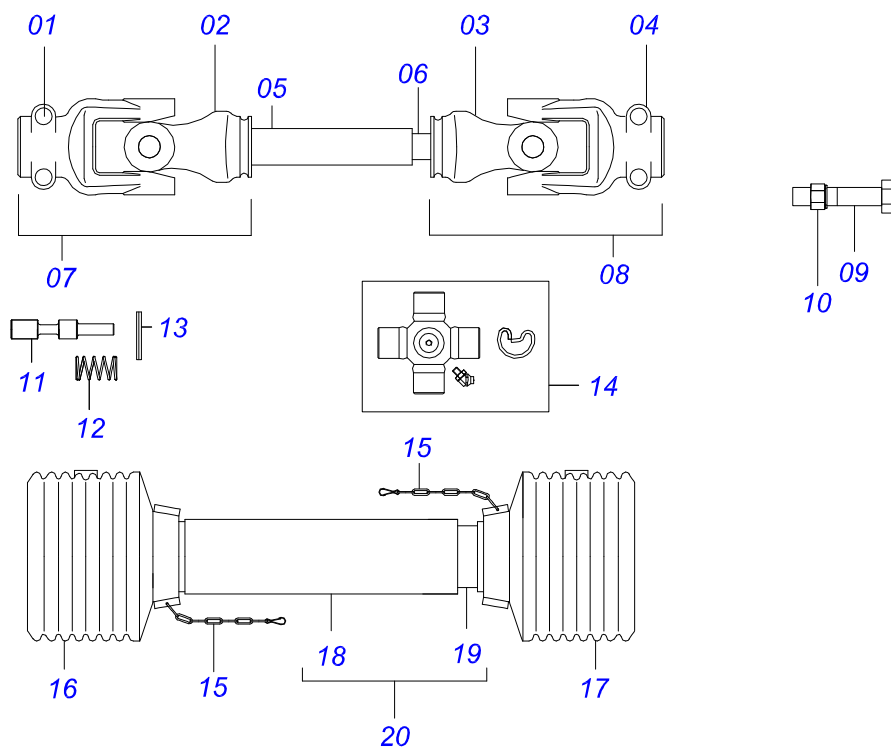

Item	Código	Descrição	Ver Pág.	QT
01	0503017647	TERMINAL CRA-353 - TR 152000036		01
02	0503017672	TERMINAL CRAR-K45 155000013		01
03	0503017673	TERMINAL CRAR-K37 155000012		01
04	0503017674	TERMINAL CRAR-353/PI 155000009		01
05	0503017687	TUBO 900 X 45		01
06	0503017685	BARRA 900 X 37		01
07	0503062347	JUNTA UNI CRAR-353/TR X K45		01
08	0503062348	JUNTA UNI CRAR-353/PI X K37		01
09	0503017645	PARAFUSO SEXTAVADO - 170850081		01
10	0503017646	PORCA PARLOCH - 170845009		01
11	0503017626	EIXO JUNÇÃO EG RAP PINO ENGATE STU		01
12	0503017627	MOLA DO ENGATE - 17.08.40.003		01
13	0503017628	CONTR PINO - 22.08.11.040		01
14	0503017667	CRUZETA ST-055 170833018		02
15	0503017631	CONJUNTO CORRENTE (10.80.40.001)		02
16	0503017680	SANFONA MAIOR 171670036		01
17	0503017681	SANFONA MENOR 171670035		01
18	0503017682	TUBO PLASTICO MAIOR		01
19	0503017683	TUBO PLASTICO MENOR		01
20	0503062354	PROTECAO COMPLETA 1716700016		01