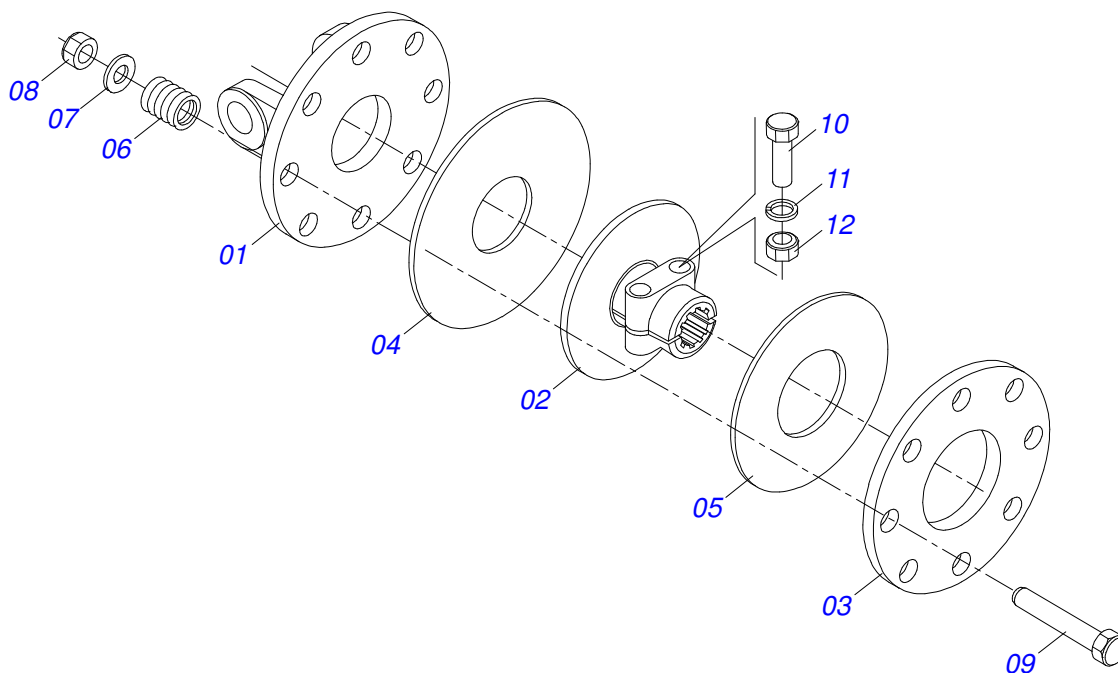

Item	Código	Descrição	Ver Pág.	QT
01	0503012095	FLANGE DIANT EA250-05		01
02	0503011869	FLANGE CENTRAL EA 205-06		01
03	0503011870	FLANGE TRAS EA 205-03		01
04	0503031474	REVEST INTERNO EMBREAGEM 205-11		01
05	0503031478	REVEST EXTERNO EMBREAGEM 205-04		01
06	0503030630	MOLA COMPR 26 X 32 X 6		08
07	0511017302	ARRUELA LISA 13,50 X 32,50 X 3,0 ZN		08
08	0503011336	PORCA SEXTAVADA AUTOTRAVANTE MEC/TORQUE 1/2 UNC G.5 ZN		08
09	0503010752	PARAFUSO 1/2 UNC X 3.1/2 C S G.5 ZN		08
10	0503010741	PARAFUSO 1/2 UNC X 2.3/4 C S G.5 ZN		02
11	0503010019	ARRUELA PRESSAO 1/2 ZN 1K01556		02
12	0503010060	PORCA SEXTAVADA 1/2 UNC G.5 ZN		02