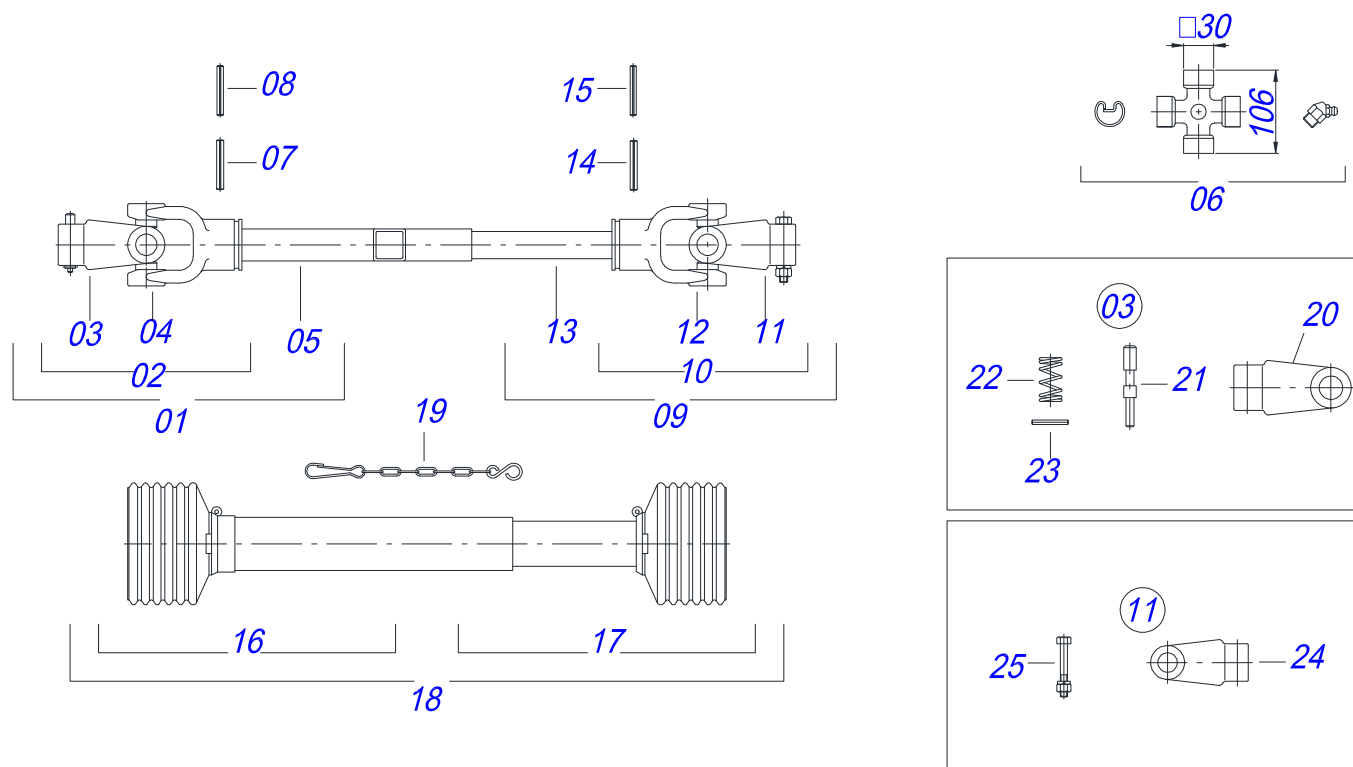

Item	Código	Descrição	Ver Pág.
01	0501051711	JUNTA UNI T1-60/T2-60 C/LUVA 900	01
02	0501051708	JUNTA UNI T1-60/T2-60 CC 505551C	01
03	0501050334	TERM 1-60 C/ ENG RAP CC50 ROD	01
04	0502011422	TERM 2-60 C/ CANAL CC51C	01
05	0511013025	LUVA Q45,2/45,3XQ37,2/37,4X900 CC58	01
06	0503010837	CRUZETA CARDAN CC-55	02
07	0503010843	PINO ELAST 701226 10 X 85	01
08	0503011878	PINO ELAST 701173 6 X 85	01
09	0501051712	JUNTA UNI T3-60/T6-60 C/EIXO 900	01
10	0501051710	JUNT UNI T3-60/T6-60 AEMCO CC565552	01
11	0501052516	TERMINAL T6-60 C/PARAFUSO	01
12	0502011424	TERM 3-60 C/ CANAL CC52C	01
13	0511013026	EIXO Q 36,51 X 900	01
14	0503011069	PINO ELASTICO 701223 10 X 70	01
15	0503011805	PINO ELAST 701170 6 X 70	01
16	0503012075	PROT PLAST P/JUNTA LUVA CCP5002/4F	01
17	0503012076	PROT PLAST P/JUNTA EIXO CCP5002/4M	01
18	0503012074	PROT COMPL CCP5002/4	01
19	0503012023	CORRENTE PARA PROTECAO JUNTA UNIVERSAL	02
20	0502010568	TERM 1-60 ENT 1.3/8 CC-50	01
23	0521010638	EIXO JUNCAO ENGATE RAPIDO 13,20 X 83	01
24	0503030518	MOLA COMPRIDA 13 X 25 X 1,2	01
25	0503010838	PINO ELASTICO 701060 3 X 20	01