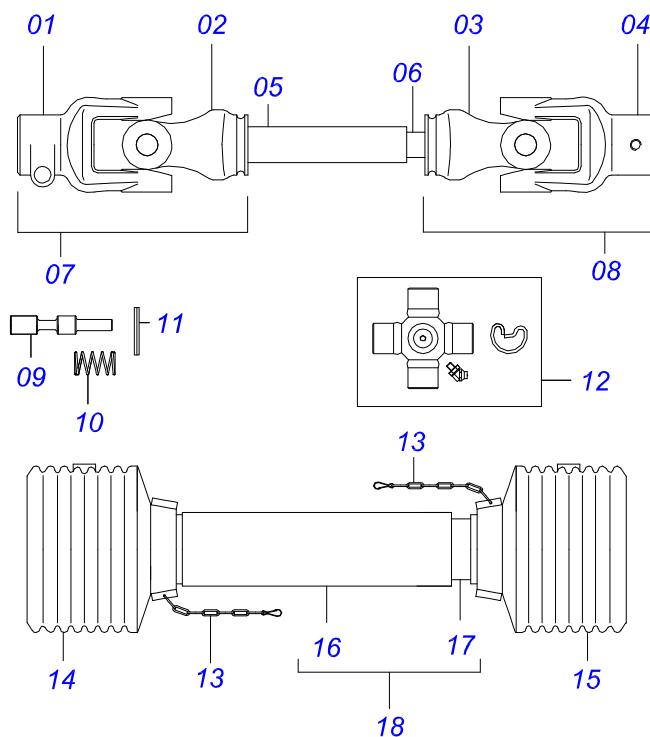

Item	Código	Descrição	Ver Pág.	QT
01	0503017647	TERMINAL CRA-353 - TR 152000036		01
02	0503017648	TERMINAL CRA-K37 152000020		01
03	0503017649	TERMINAL CRA-K30 152000019		01
04	0503017658	TERMINAL CRA-301/1 152000009		01
05	0503017642	TUBO 400 X 37		01
06	0503017643	BARRA 400 X 30		01
07	0503062344	JUNTA UNI CRA-353/TR X K37		01
08	0503062345	JUNTA UNI CRA-301/1 X K30		01
09	0503017626	EIXO JUNÇÃO EG RAP PINO ENGATE STU		01
10	0503017627	MOLA DO ENGATE - 17.08.40.003		01
11	0503017628	CONTR PINO - 22.08.11.040		01
12	0503017644	CRUZETA ST-036 170833017		02
13	0503017631	CONJUNTO CORRENTE (10.80.40.001)		02
14	0503017632	CAPA DE PROTEÇÃO MAIOR - 171670034		01
15	0503017633	CAPADE PROTEÇÃO MENOR- 171670033		01
16	0503017677	TUBO PLASTICO MAIOR		01
17	0503017678	TUBO PLASTICO MENOR		01
18	0503062352	PROTEÇÃO COMPLETA - 171670005		01