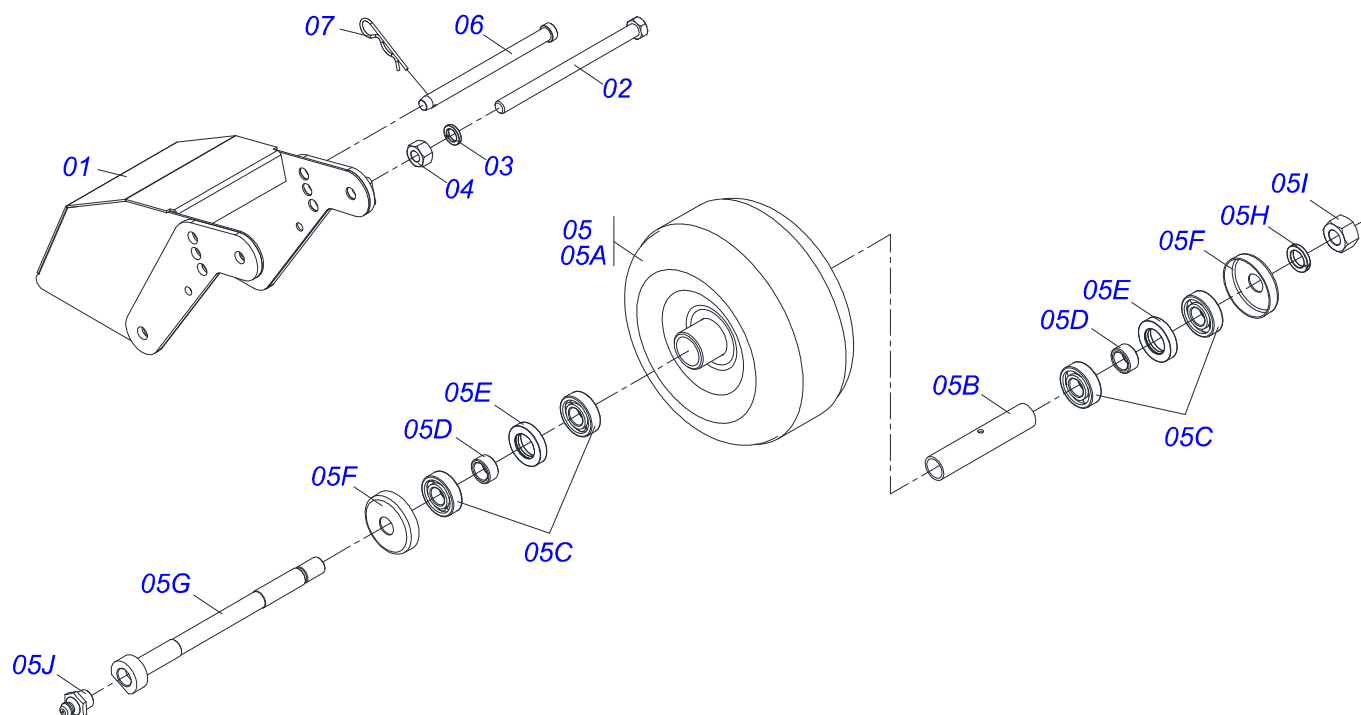

Item	Código	Descrição	Ver Pág.	QT
01	0521061648	SUPORTE RODA DIANTEIRA DIREITA COM CAPA		01
02	0503012951	PARAFUSO 3/4 UNC X 10.1/2 CS G.5 ZN		01
03	0503010023	ARRUELA PRESSAO 3/4 ZN 1K01584		01
04	0503010014	PORCA SEXTAVADA 3/4 UNC (PESADA) G.5 ZN		01
05	0501053885	RODA DIANTEIRA SEM BRACO		01
05A	0511063509	RODA 358 X 215 RC2/E 2600 LSL		01
05B	0531014502	LUVA 22 X 27 X 133,90 RC2/E 2600LSL		01
05C	0503010269	ROLAMENTO 6204		04
05D	0521010487	LUVA ENCOSTO		02
05E	0503010268	RETENTOR 00262-B		02
05F	0511014254	PORTA PO		02
05G	0551011854	EIXO RODA OSCILANTE TRASEIRA		01
05H	0503011442	ARRUELA PRESSAO 3/4 SA		01
05I	0503010014	PORCA SEXTAVADA 3/4 UNC (PESADA) G.5 ZN		01
05J	0503010002	GRAXEIRA 1800		01
06	0541018559	PINO REG RODA DIANT RC2E 3100 RR		01
07	0503030012	CUPILHA 4 X 88		01
08	1882970002	GRAXA SABAO LITIO NLGI2-EP 1J27010		01Kg