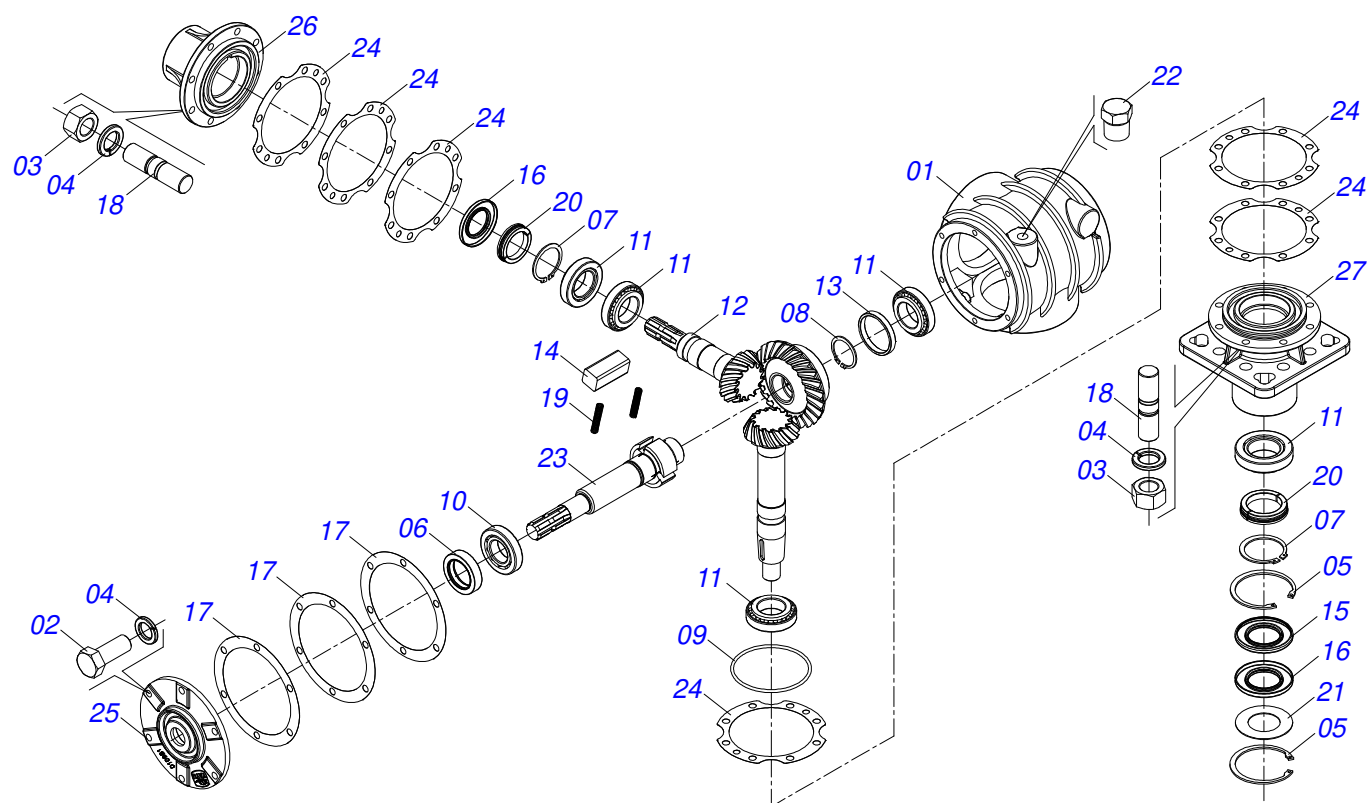

Item	Código	Descrição	Ver Pág.	QT
01	0502011171	CAIXA MULTIPLICADOR		01
02	0503010395	PARAFUSO 1/2 UNC X 1.1/4 CSRT G.5 ZN		06
03	0503010028	PORCA S. 1/2 UNF G.5 ZN		16
04	0503011440	ARRUELA PRESSAO 1/2 SA		22
05	0503011190	ANEL RETENTOR PARA FURO 502090		02
06	0503011171	RETENTOR 00912-BRG 1G119023		01
07	0503010396	ANEL RETENTOR PARA EIXO 501060		02
08	0503010372	ANEL RETENTOR PARA EIXO 501050		01
09	0503010286	ANEL O RING 2-355 N 3006-9B		01
10	0503010037	ROLAMENTO 30207		01
11	0503010006	ROLAMENTO 32210 IMP		05
12	0503060216	CONJUNTO COROA 24Z E PINHAO 13Z		01
13	0571013096	ARRUELA LISA Ø63,45 X Ø72,85 X 10		01
14	0501010649	PASTILHA CATRACA		03
15	0503011201	RETENTOR 5089 COM FURO		01
16	0503011047	RETENTOR 5089 BRG (REPASY)		02
17	0503030784	JUNTA VEDAÇÃO 215 X 171 X 0,2		03
18	0503030084	PRISIONEIRO 1/2 UNC X 1/2 UNF X 50 ZN		16
19	0503030051	MOLA COMPRIDA 4,6 X 25 X 0,5		06
20	0511010142	ANEL TRAVA 50 X 9,30 RO2 1500		02
21	0521018064	ARRUELA LISA 50,20 X88,80 X 1,50 ZN		01
22	0503031604	BUJAO 1/2 BSP X 17		01
23	0503050051	EIXO SUPERIOR MLD 1.3/8 EG-1285		01
24	0503030785	JUNTA VEDACAO 200 X 151 X 0,2		06
25	0502010981	TAMPA MAIOR RC 2600		01
26	0502011997	CAIXA LATERAL		01
27	0502011392	CAIXA INFERIOR		01
28	3402301247	OLEO LUBRIFICANTE MINERAL SAE 90 APIGL4		04