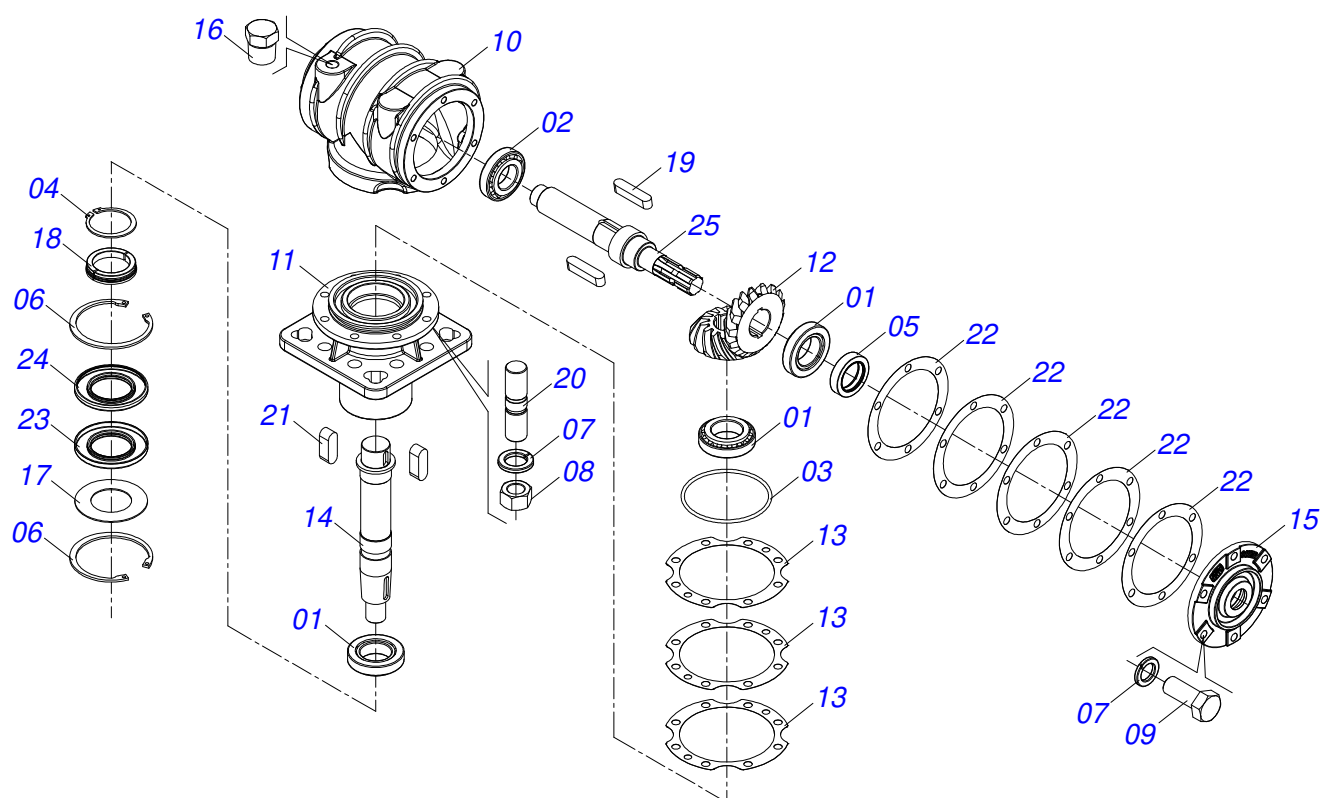

Item	Código	Descrição	Ver Pág.	QT
01	0503010006	ROLAMENTO 32210 IMP		03
02	0503010037	ROLAMENTO 30207		01
03	0503010286	ANEL O RING 2-355 N 3006-9B		01
04	0503010396	ANEL RETENTOR PARA EIXO 501060		01
05	0503011171	RETENTOR 00912-BRG 1G119023		01
06	0503011190	ANEL RETENTOR PARA FURO 502090		02
07	0503011440	ARRUELA PRESSAO 1/2 SA		14
08	0503810028	PORCA 1/2 NF SA		08
09	0503810395	PARAFUSO 1/2 UNC X 1.1/4 CSRT G.5 SA		06
10	0502010984	CAIXA MULTIPLICADOR VELOCIDADE ESQUERDO		01
11	0502011392	CAIXA INFERIOR		01
12	0503060249	CONJUNTO COROA 15Z DISTRIBUIDOR DUPLO EG-1850		01
13	0503030785	JUNTA VEDACAO 200 X 151 X 0,2		03
14	0503050048	EIXO INFERIOR EG-1853		01
15	0502011152	TAMPA MENOR		01
16	0503031604	BUJAO 1/2 BSP X 17		01
17	0521818064	ARRUELA LISA 50,20 X88,80 X1,50 SA		01
18	0511010142	ANEL TRAVA 50 X 9,30 RO2 1500		01
19	0501010536	CHAVETA QUADRADO 9,52 X 45		02
20	0503830084	PRISIONEIRO 1/2 UNC X 1/2 UNF X 50 SA		08
21	0501012993	CHAVETA Q 9,53 X 28		02
22	0503030783	JUNTA VEDACAO 180 X 136 X 0,2		05
23	0503011047	RETENTOR 5089 BRG (REPASY)		01
24	0503011201	RETENTOR 5089 COM FURO		01
25	0503050067	EIXO SUP MSE 1.3/8 EG-1388		01
26	3402301247	OLEO LUBRIFICANTE MINERAL SAE 90 APIGL4		3,4Lts