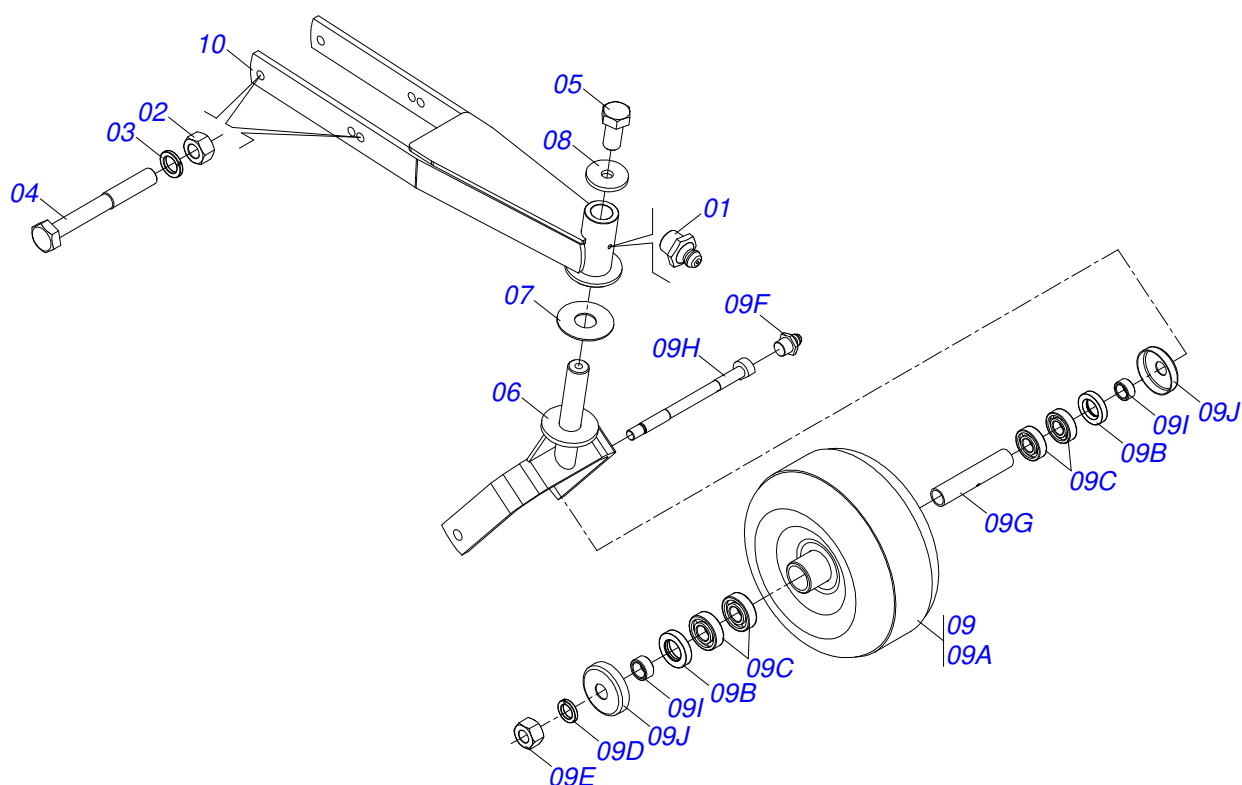

Item	Código	Descrição	Ver Pág.	QT
01	0503010002	GRAXEIRA 1800		01
02	0503010013	PORCA SEXTAVADA 5/8 UNC G.5 ZN		02
03	0503010027	ARRUELA PRESSAO 5/8 ZN 1K01574		02
04	0503010795	PARAFUSO 5/8 UNC X 7 C S G.5 ZN		02
05	0503010962	PARAFUSO 5/8 UNC X 1.1/4 C S G.5 ZN		01
06	0511065664	GARFO RODA TRASEIRA RC2/E 2600 LSL		01
07	0511013239	ARRUELA LISA 38,50 X100 X 3,0 RC ZN		01
08	0511010721	ARRUELA LISA 17 X 60 X 6,30 ZN		01
09	0501053885	RODA DIANTEIRA SEM BRACO		01
09A	0511063509	RODA 358 X 215 RC2/E 2600 LSL		01
09B	0503010268	RETENTOR 00262-B		02
09C	0503010269	ROLAMENTO 6204		04
09D	0503011442	ARRUELA PRESSAO 3/4 SA		01
09E	0503010014	PORCA SEXTAVADA 3/4 UNC (PESADA) G.5 ZN		01
09F	0503010002	GRAXEIRA 1800		01
09G	0531014502	LUVA 22 X 27 X 133,90 RC2/E 2600LSL		01
09H	0551011854	EIXO RODA OSCILANTE TRASEIRA		01
09I	0521010487	LUVA ENCOSTO		02
09J	0511014254	PORTA PO		02
10	0521065281	SUPORTE RODA		01
11	1882970002	GRAXA SABAO LITIO NLGI2-EP 1J27010		02