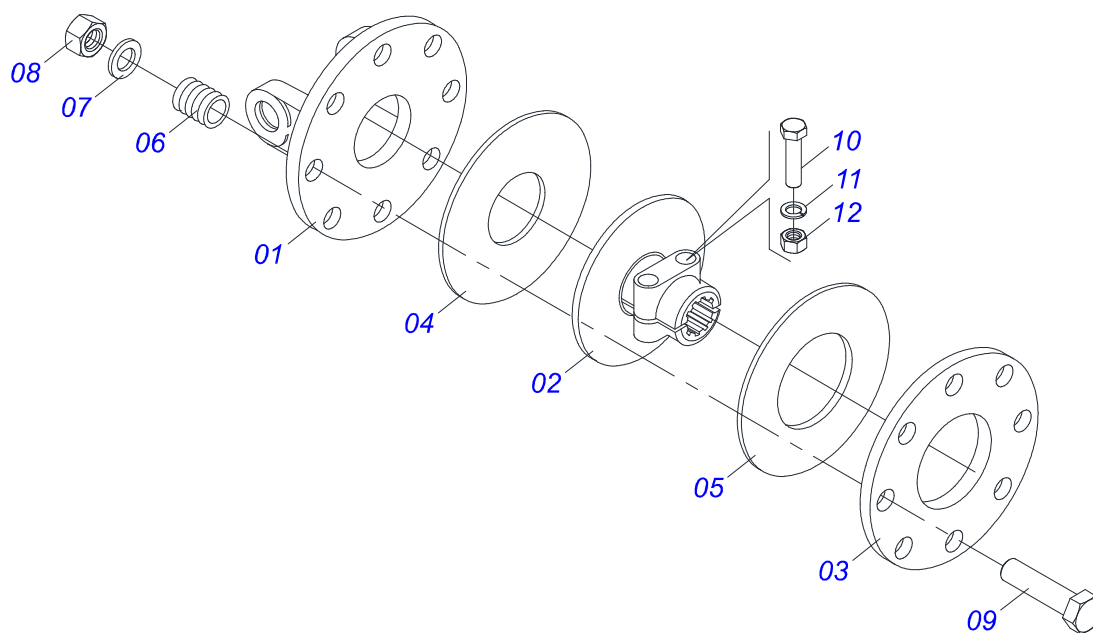

Item	Código	Descrição	Ver Pág.	QT
01	0503031588	FLANGE DIANTEIRA EA 505-05 AEMCO		01
02	0503011869	FLANGE CENTRAL EA 205-06		01
03	0503011870	FLANGE TRASEIRA EA 205-03		01
04	0503031474	REVESTIMENTO INTERNO EMBREAGEM 205-11		01
05	0503031478	REVESTIMENTO EXTERNO EMBREAGEM 205-04		01
06	0503030630	MOLA COMPRESSÃO 26 X 32 X 6		08
07	0511017302	ARRUELA LISA 13,50 X 32,50 X 3,0 ZN		08
08	0503011336	PORCA SEXTAVADA AUTOTRAVANTE MEC/TORQUE 1/2 UNC G.5 ZN		08
09	0503010752	PARAFUSO 1/2 UNC X 3.1/2 C S G.5 ZN		08
10	0503010741	PARAFUSO 1/2 UNC X 2.3/4 C S G.5 ZN		02
11	0503010019	ARRUELA PRESSAO 1/2 ZN 1K01556		02
12	0503010060	PORCA SEXTAVADA 1/2 UNC G.5 ZN		02