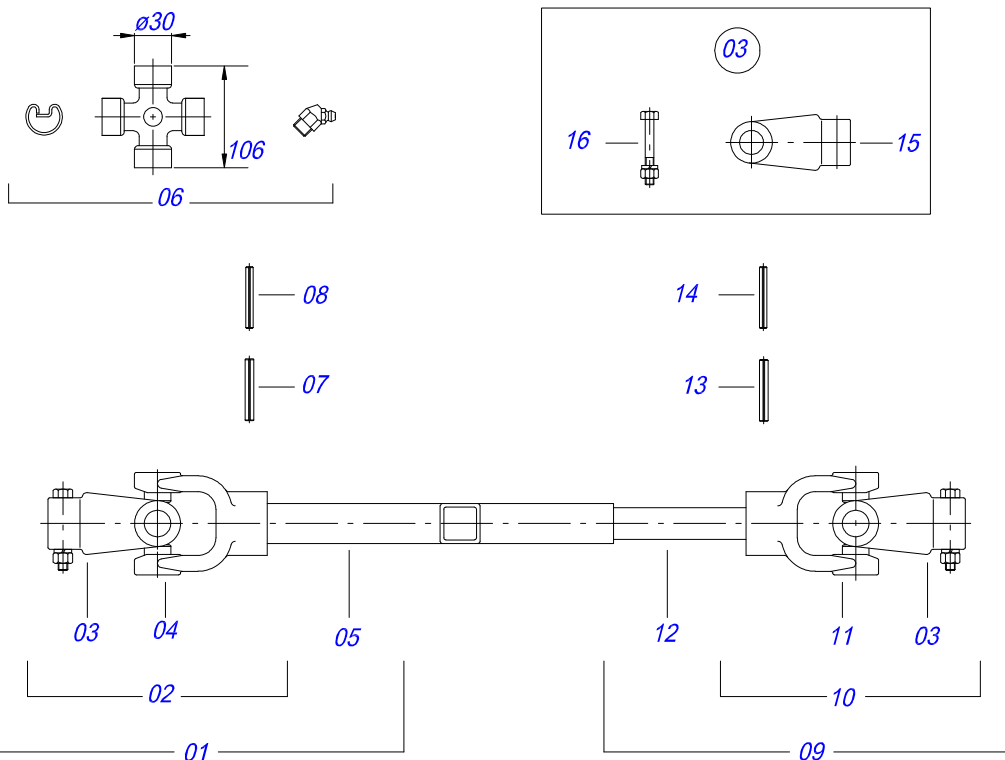

Item	Código	Descrição	Ver Pág.	QT
01	0501050873	JUNTA UNIVERSAL T2-60/T6-60 COM LUVA 310		01
02	0501050390	JUNTA UNIVERSAL T2-60/T6-60		01
03	0501052516	TERMINAL T6-60 C/PARAFUSO		02
04	0502010570	TERMINAL 2-60 C/ FQ 45,15/45,20 CC51		01
05	0511017082	LUVA Q 37,2/37,4 X 45,2/45,3 X 310		01
06	0503010837	CRUZETA CARDAN CC-55		02
07	0503010843	PINO ELASTICO 701226 10 X 85		01
08	0503011878	PINO ELASTICO 701173 6 X 85		01
09	0501050874	JUNTA UNI T3-60/T6-60 C/EIXO 310		01
10	0501050388	JUNTA UNI T3-60/T6-60 CC-525556		01
11	0502010571	TERMINAL 3-60 C/ FQ 36,30/36,35 CC52		01
12	0511017083	EIXO Q 36,51 X 310		01
13	0503011069	PINO ELASTICO 701223 10 X 70		01
14	0503011805	PINO ELASTICO 701170 6 X 70		01
15	0502010830	TERMINAL 6-60 ENT 1.3/8 CC56		01
16	0501047759	CONJUNTO PECAS IMPLEMENTADAS 1/2 UNC X 3.1/2 CS		02