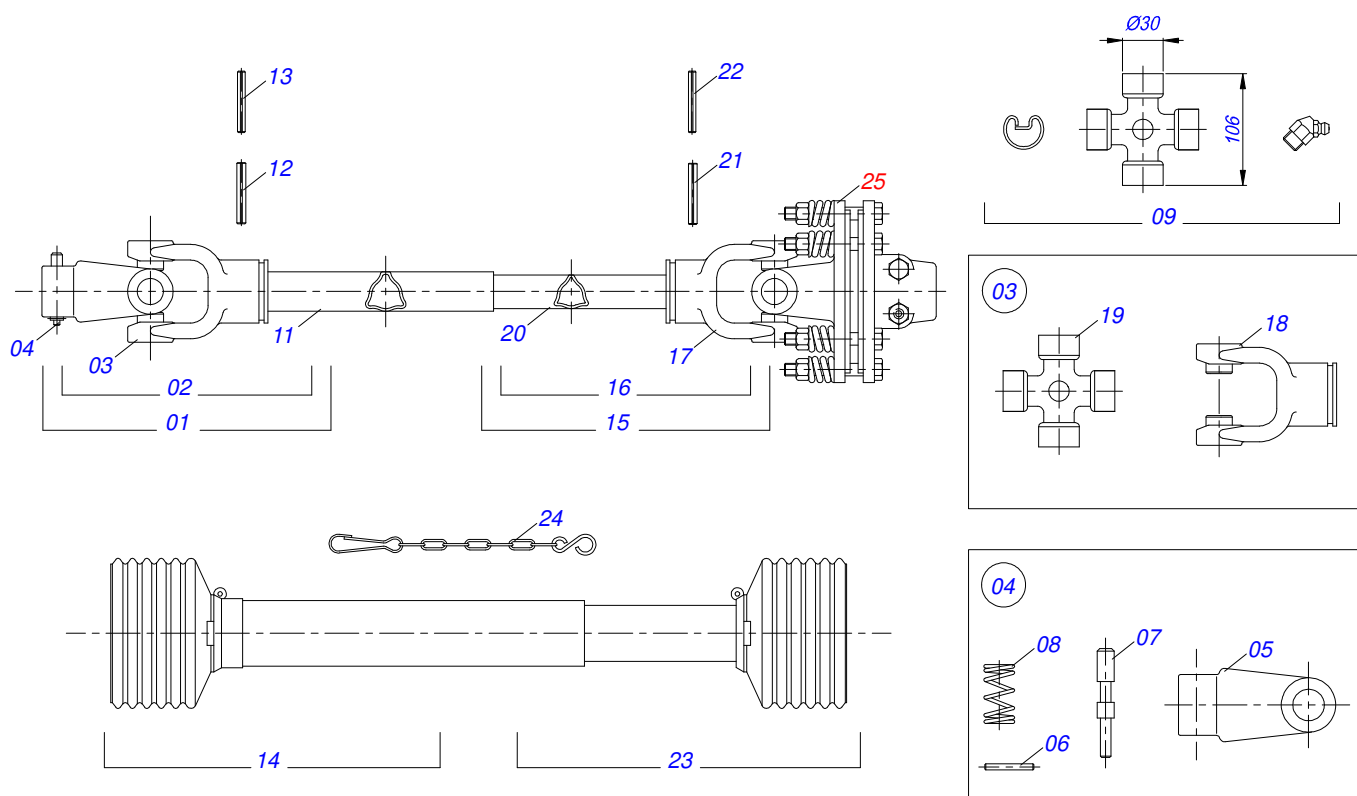

Item	Código	Descrição	Ver Pág.	QT
01	0501052529	JUNTA UNIVERSAL C/L FEMEA PROTECAO		01
02	0501052523	JUNTA UNIVERSAL T1-60/T2-60 C/L FEM 900		01
03	0501052524	JUNTA UNIVERSA T1-60/T2-60 CI505551		01
04	0501050334	TERMINAL 1-60 COM ENGATE RAPIDO CC50		01
05	0502010568	TERMINAL 1-60 ENT 1.3/8 CC-50		01
06	0503010838	PINO ELASTICO 701060 3 X 20		02
07	0503037375	PINO ENGATE RAPIDO AEMCO CC31A		02
08	0503030518	MOLA COMPRIDA 13 X 25 X 1,2		02
09	0503010837	CRUZETA CARDAN CC-55		01
10	0503012608	TERMINAL T2-60/CI51		01
11	0503012609	LUVA TRIANGULO FEMEA 53,8X52,2X900		01
12	0503010843	PINO ELASTICO 701226 10 X 85		01
13	0503011878	PINO ELASTICO 701173 6 X 85		01
14	0503012075	PROTEÇÃO PLASTICA PAR JUNTA LUVA CCP5002/4F		01
15	0501052554	JUNTA UNIVERSAL COM LUVA MACHO PROTECAO		01
16	0501052553	JUNTA UNIVERSAL T3-60/CRUZ C/L MACHO 900		01
17	0501052520	JUNTA UNIVERSAL T3-60/CRUZETA		01
18	0503012600	TERMINAL T3-60/CI52		01
19	0503010837	CRUZETA CARDAN CC-55		01
20	0503012610	LUVA TRIANG MACHO 45,5X44,6X900		01
21	0503011069	PINO ELASTICO 701223 10 X 70		01
22	0503011805	PINO ELASTICO 701170 6 X 70		01
23	0503012076	PROTEÇÃO PLASTICA PARA JUNTA EIXO CCP5002/4M		01
24	0503012023	CORRENTE PARA PROTECAO JUNTA UNIVERSAL		02
25	0501049150	FRICCAO 90 KG/M (S-5000) EA 511-00	8	01