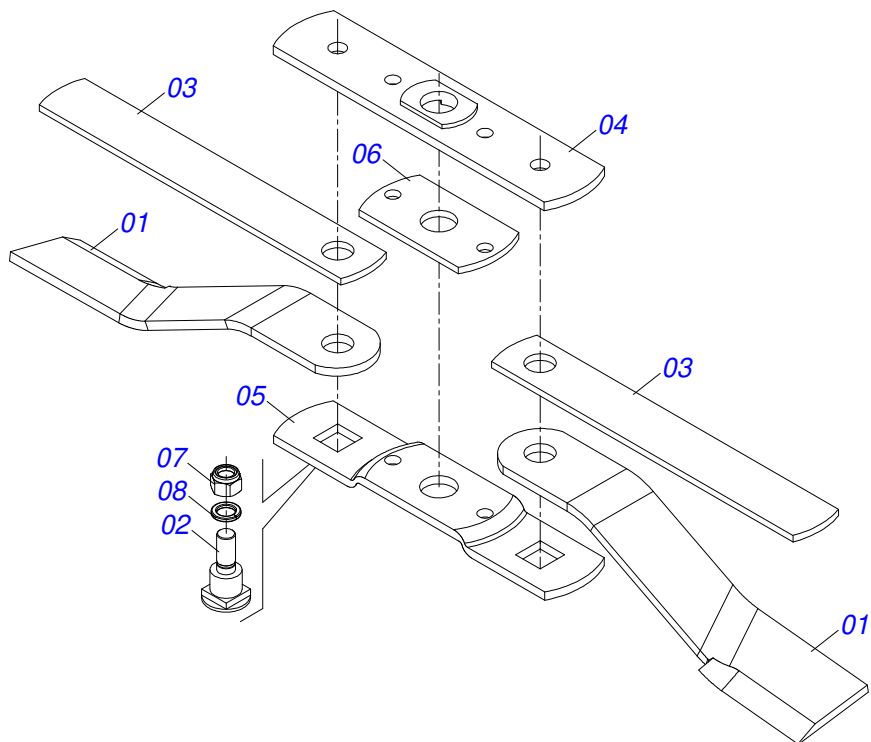

Item	Código	Descrição	Ver Pág.	QT
01	0622400059	ROCADOR DM 560X100X12 DIR RC2 2600		02
02	0531014512	PRENDEDOR ROCADOR		02
03	0531015105	ARRASTADOR 520		02
04	0561017308	BASE SUPERIOR SUPORTE ROCADORES 340		01
05	0561017368	SUPORTE INFERIOR ROCADOR 340		01
06	0561017309	CALCO SUPT ROCADORES		01
07	0503010812	PORCA SEXTAVADO AUTOTRAVANTE COM NYLON 7/8 UNF ALTA G.5 ZN		02
08	0503011447	ARRUELA PRESSAO 7/8 SA		02