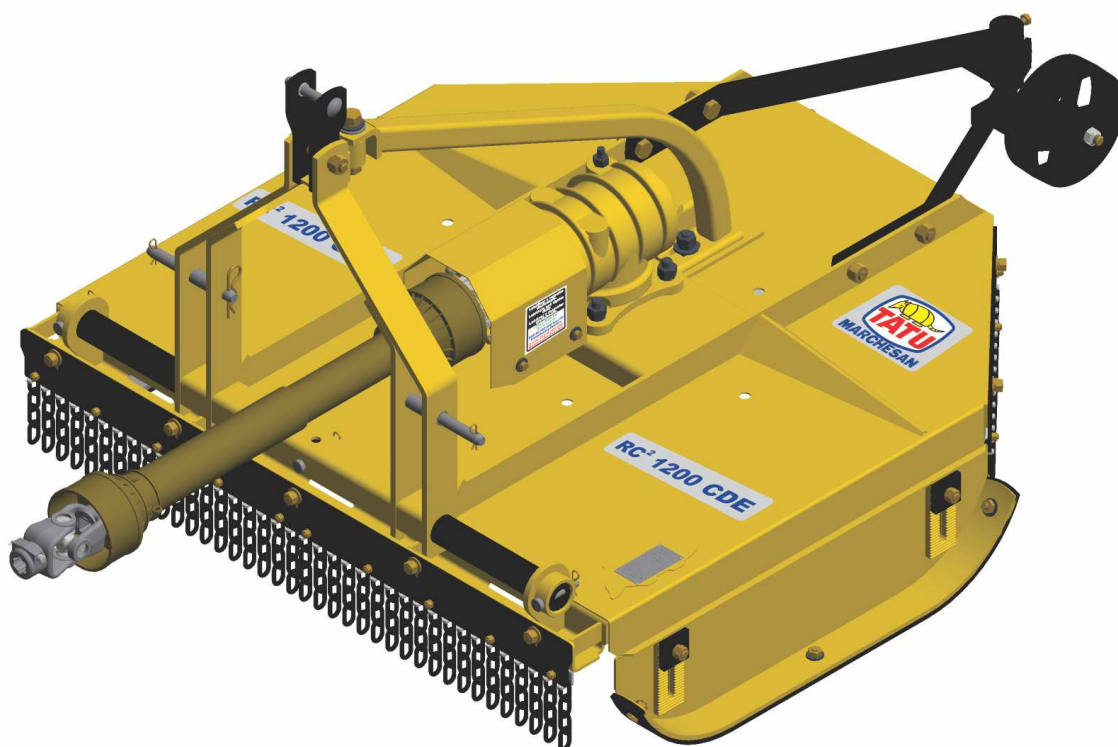

## ROÇADEIRAS

**Código:**

0501091340

**Produto:**

RC2 1200 CDE

**Série:**

S-0214

**Revisão:**

# PRODUTOS

<b>Código</b>	<b>Descrição</b>
0104020045	RC2 1200CENT/DIR/ESQ C/R C/PRT S214
0104020046	RC2 1200CENT/DIR/ESQ S/R C/PRT S214