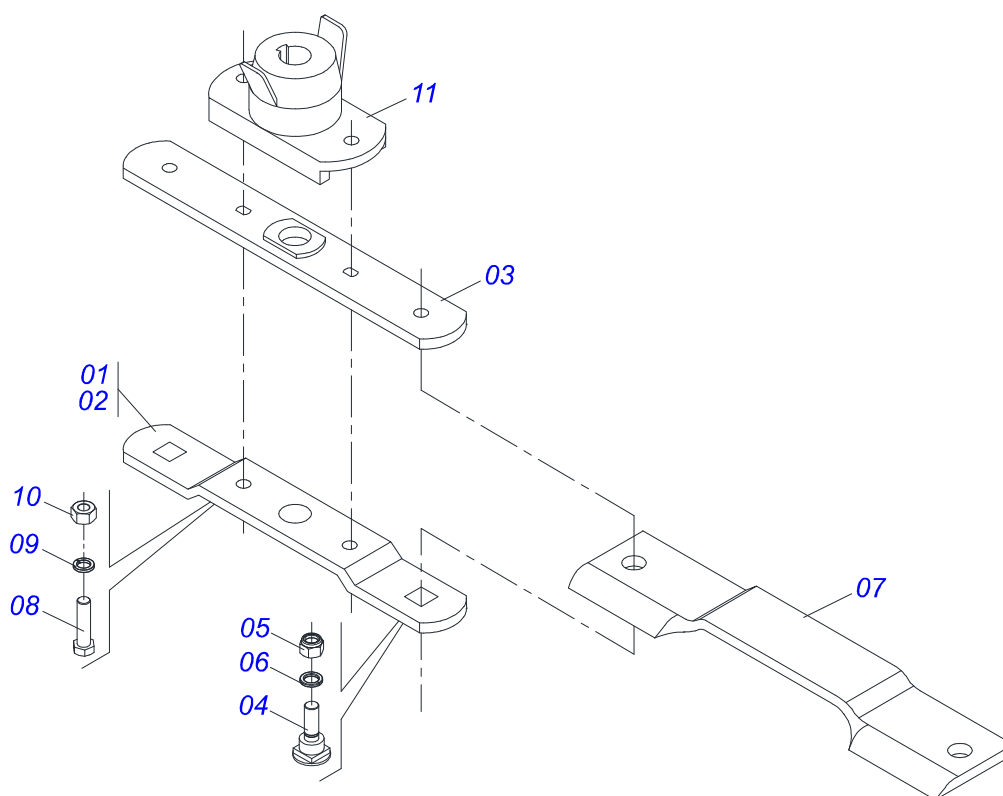

Item	Código	Descrição	Ver Pág.	QT
01	0501056326	SUPT 340 C/ROCAD 550 RC2 2600		01
02	0561017368	SUPORTE INFERIOR ROCADOR 340 RC/RO		01
03	0561017308	BASE SUP SUPT ROCADORES 340 RC2/E		01
04	0511019000	PRENDEDOR ROCADORES RC2 3100 ZN		02
05	0503010812	PORCA S. AUTOTRAV C/NYLON 7/8 UNF ALTA G.5 ZN		02
06	0503011447	ARRUELA PRESSAO 7/8 SA		02
07	0622400057	ROCADOR DM 550X100X12 CD RC2 2600		02
08	0503010901	PARAFUSO 3/4UNC 3.1/2 CS G5 ZN 1K06867		02
09	0503010023	ARRUELA PRESSAO 3/4 ZN 1K01584		02
10	0503010014	PORCA SEXTAVADA 3/4 UNC (PESADA) G.5 ZN		02
11	0502012453	FLANGE SUPORTE ROCADOR		01