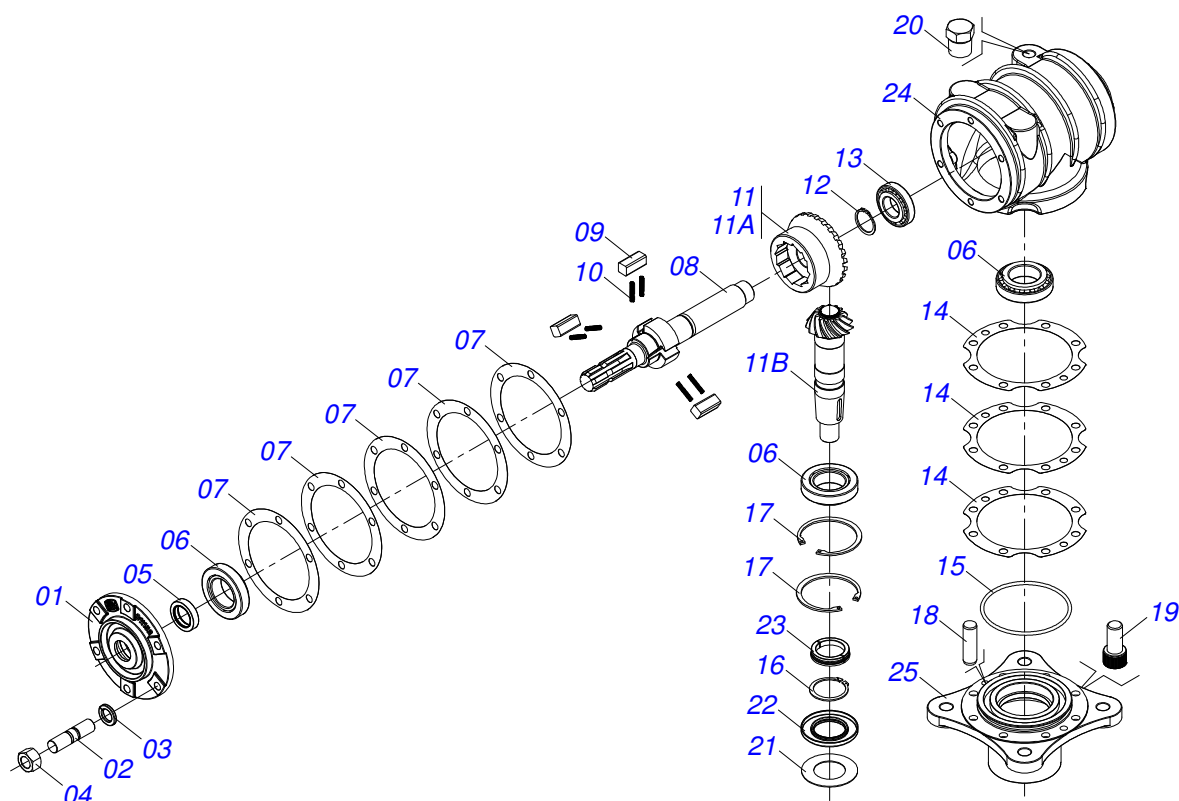

Item	Código	Descrição	Ver Pág.	QT
01	0502011152	TAMPA MENOR RC2/RO2		01
02	0503030084	PRISION 1/2 UNC X 1/2 UNF X 50 ZN		06
03	0503011440	ARRUELA PRESSAO 1/2 SA		06
04	0503010028	PORCA S. 1/2 UNF G.5 ZN		06
05	0503011171	RETENTOR 00912-BRG 1G119023		01
06	0503010006	ROLAMENTO 32210 IMP		03
07	0503030783	JUNTA VED 180 X 136 X 0,2		05
08	0503050063	EIXO SUP MLE GLAH 1.3/8 EG-1353		01
09	0501010649	PASTILHA CATR RO 1500		03
10	0503030051	MOLA COMPRIDA 4,6 X 25 X 0,5		06
11	0503060210	CONJ COROA 25Z/PINH 13Z MLE EG-2142		01
11A	0503050074	COROA CON 25Z MLE GLH EG-1359		01
11B	0503061048	PINHAO CONICO 13Z		01
12	0503010217	ANEL RETENTOR PARA EIXO 501040		01
13	0503010037	ROLAMENTO 30207		01
14	0503030785	JUNTA VED 200 X 151 X 0,2		03
15	0503010286	ANEL O RING 2-355 N 3006-9B		01
16	0503010396	ANEL RETENTOR PARA EIXO 501060		01
17	0503011190	ANEL RETENTOR PARA FURO 502090		02
18	0503017877	PINO GUIA 12 X 40 DIN 7979		02
19	0503010562	PARAF 1/2 UNC X 1 C C S I 12.9		08
20	0503031604	BUJAO 1/2 BSP X 17		01
21	0521018064	ARRUELA LISA 50,20 X88,80 X 1,50 ZN		01
22	0503011047	RET 5089 BRG (REPASY)		01
23	0511010142	ANEL TRAVA 50 X 9,30 RO2 1500		01
24	0502010984	CX MULTIPL VELOC ESQ RC2 1500		01
25	0502011393	CX INF RO 2 1500		01