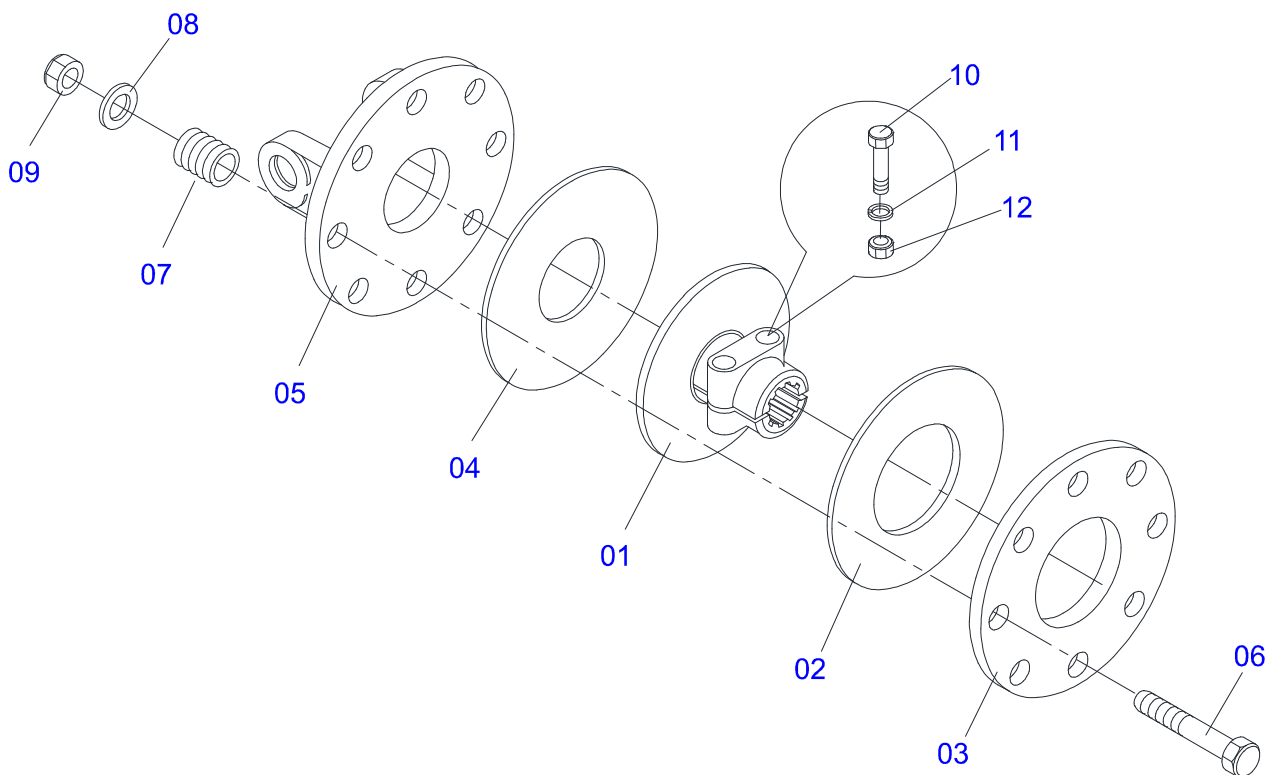

Item	Código	Descrição	Ver Pág.	QT
01	0503011869	FLANGE CENTRAL EA 205-06		01
02	0503031478	REVEST EXTERNO EMBREAGEM 205-04		01
03	0503011870	FLANGE TRAS EA 205-03		01
04	0503031474	REVEST INTERNO EMBREAGEM 205-11		01
05	0503011868	FLANGE DIANT EA 205-05		01
06	0503010752	PARAFUSO 1/2 UNC X 3.1/2 C S G.5 ZN		08
07	0503030630	MOLA COMPR 26 X 32 X 6		08
08	0511017302	ARRUELA LISA 13,50 X 32,50 X 3,0 ZN		08
09	0503011336	PORCA SEXTAVADA AUTOTRAVANTE MEC/TORQUE 1/2 UNC G.5 ZN		08
10	0503010741	PARAFUSO 1/2 UNC X 2.3/4 C S G.5 ZN		02
11	0503010019	ARRUELA PRESSAO 1/2 ZN 1K01556		02
12	0503010060	PORCA SEXTAVADA 1/2 UNC G.5 ZN		02