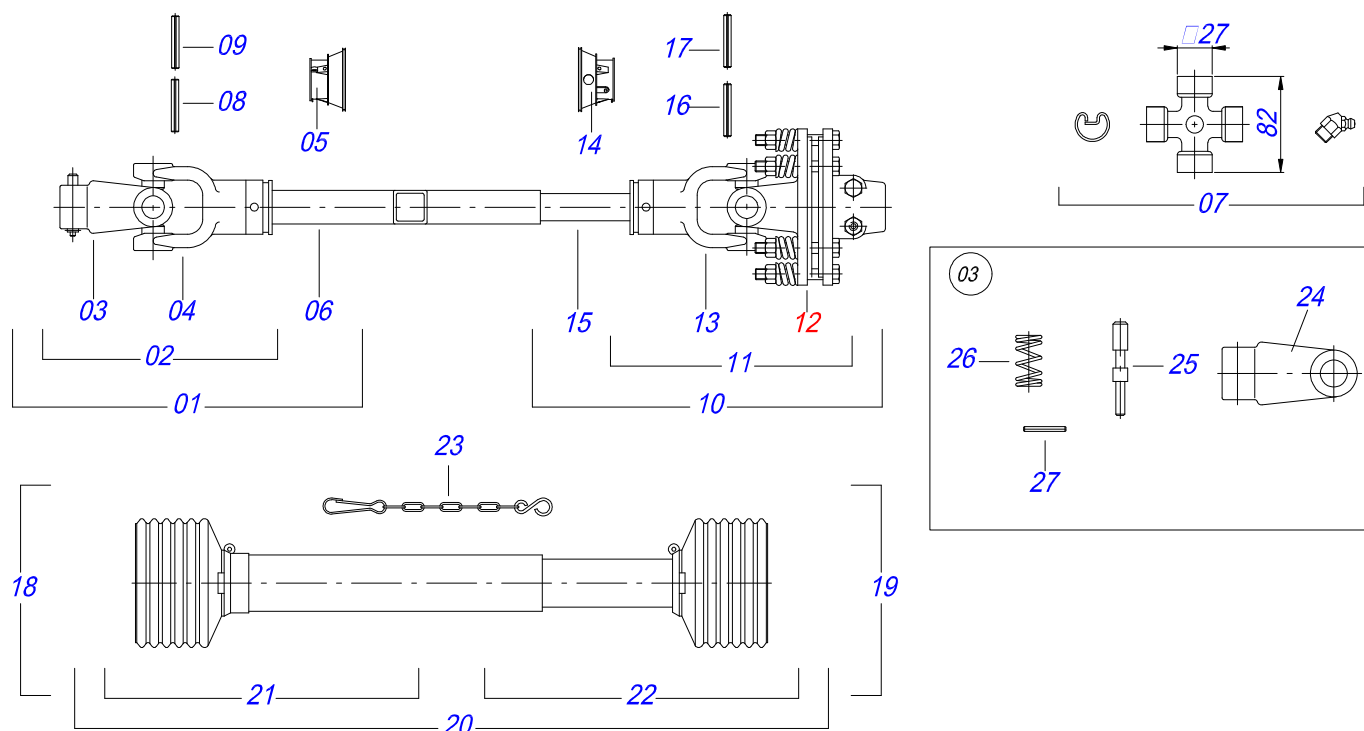

Item	Código	Descrição	Ver Pág.	QT
01	0501051715	JUNTA UN T1-40/T2-40 L800 CC2026/6F		01
02	0501050265	JUNTA UNIVERSAL T1-40/T2-40 CC 203621		01
03	0501050333	TERMINAL 1-40 COM ENGATE RAPIDO CC20		01
04	0502010565	TERMINAL 2-40 COM FQ 36,75/36,80		01
05	0503012069	ADAPTADOR PARA PROTECAO LUVA CCB21		01
06	0501017429	LUVA QUADRADA 36,80XQ30,30 X 800 CC28A/0800		01
07	0503010836	CRUZETA CARDAN CC-36 1G35351		02
08	0503011069	PINO ELASTICO 701223 10 X 70		01
09	0503010510	PINO ELASTICO 701169 6 X 65		01
10	0501051716	JUNTA UNI AEMCOT3-40/T8-40 CC223600		01
11	0501050466	JUNTA UNI T3-40/CRUZ CC223600		01
12	0501043660	FRICCAO 90 KG/M EA 205-00	5	01
13	0502010566	TERMINAL 3-40 COM FQ 29,95/30,00 CC-22		01
14	0503012070	ADAPTADOR PARA PROTECAO EIXO CCB22		01
15	0501017425	EIXO QUADRADO 29,90/29,70X800 CC29/800		01
16	0503010361	PINO ELASTICO 701221 10 X 60		01
17	0503010756	PINO ELASTICO 701168 6 X 60		01
18	0501051701	JUNTA UNI C/LUVA/PROT		01
19	0501051702	JUNTA UNI C/EIXO/PROT		01
20	0503012077	PROT COMPL CCP2026/6E		01
21	0503012078	PROT PLAST P/JUNTA LUVA CCP2026/6EF		01
22	0503012079	PROT PLAST P/JUNTA EIXO CCP2026/6EM		01
23	0503012023	CORRENTE PARA PROTECAO JUNTA UNIVERSAL		02
24	0502010563	TERMINAL 1-40 ENT 1.3/8 CC20		01
25	0521010638	EIXO JUNCAO ENGATE RAPIDO 13,20 X 83		01
26	0503030518	MOLA COMPRIDA 13 X 25 X 1,2		01
27	0503010838	PINO ELASTICO 701060 3 X 20		01