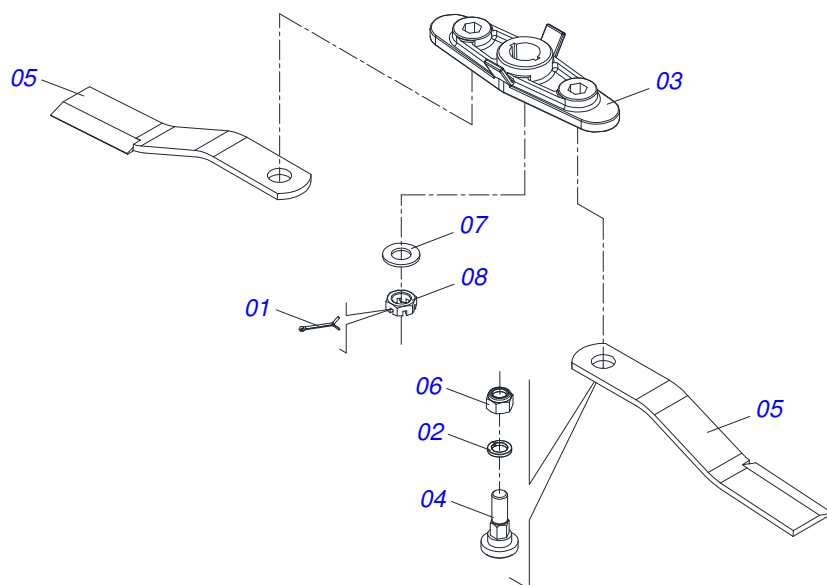

Item	Código	Descrição	Ver Pág.	QT
001	0503010067	CONTRAPINO 3/16 X 2.1/2 SA		01
002	0503011438	ARRUELA PRESSAO 1 SA		02
003	0502012508	SUPT FIXD ROCADOR RC2 1200		01
004	0541013328	PRENDEDOR ROCADOR RO2/RC2		02
005	0622400053	ROCADOR DM 520X100X12 RO2/RC2		02
006	0503010063	PORCA S. AUTOTRAV C/NYLON 1 UNS ALTA G.5 ZN		02
007	0501017779	ARRUELA LISA 32 X 60 X 4,75		01
008	0503011052	PORCA CASTELO 1.1/4 UNF X 19,5 ZN		01