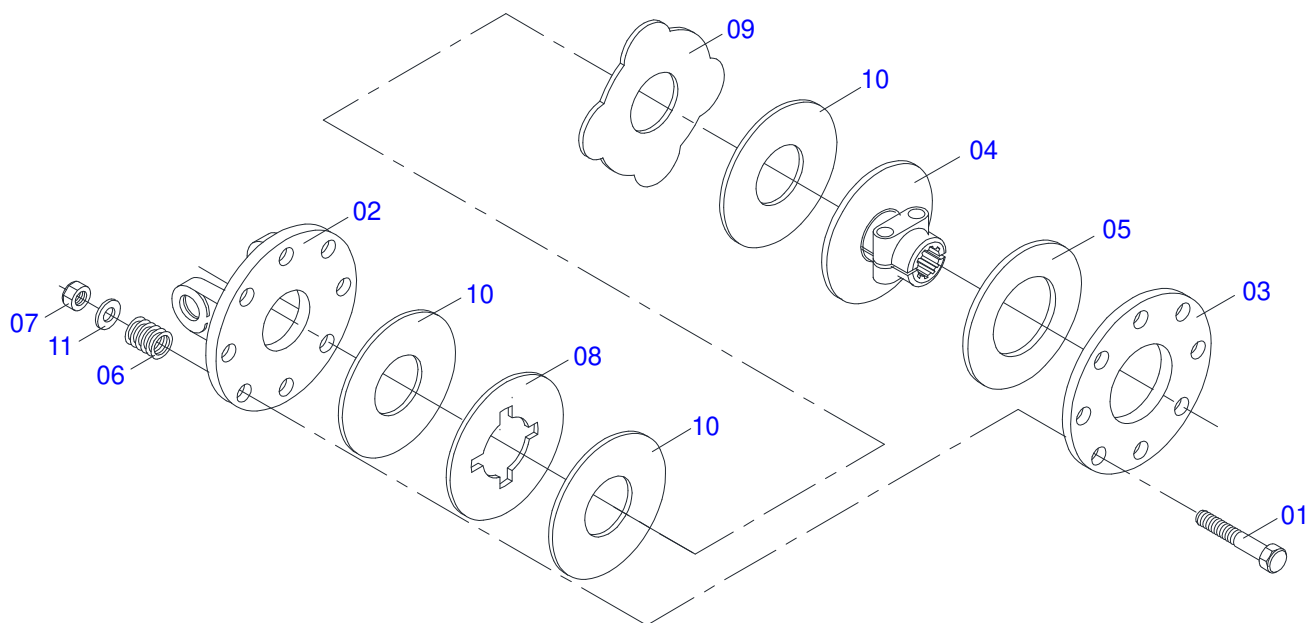

Item	Código	Descrição	Ver Pág.	QT
01	0503062157	MACACO COMPLETO (1259) ROBUSTEC		01

Item	Código	Descrição	Ver Pág.	QT
01	0501052544	JUNTA H COM LUVA FEMEA 800 CI5002/4HF		01
02	0501052518	JUNTA HOMOC COMPLETA		01
03	0503012618	LUVA TRIANGULO FEMEA 53,8X52,2X800 CI58		01
04	0503010837	CRUZETA CARDAN CC-55		01
05	0503010843	PINO ELASTICO 701226 10 X 85		01
06	0503011878	PINO ELASTICO 701173 6 X 85		01
07	0501052545	JUNTA UNIVERSAL T3-60/T6-60 C/L MACH 800		01
08	0501052546	JUNTA UNIVERSAL T3-60/T6-60		01
09	0501052516	TERMINAL T6-60 C/PARAFUSO		01
10	0503012600	TERMINAL T3-60/CI52		01
11	0503012619	LUVA TRIANGULO MACHO 45,5X44,6X800 CI59		01
12	0503011069	PINO ELASTICO 701223 10 X 70		01
13	0503011805	PINO ELASTICO 701170 6 X 70		01
14	0501052548	JUNTA HOMOC COM LUVA FEMEA PROTECAO		01
15	0501052549	JUNTA UNIVERSAL COM LUVA MACHO PROTECAO		01
16	0503012620	PROTECAO COMPLETA CCP5002-4H		01
17	0503012621	PROTEÇÃO PLASTICA PARA JUNTA HOMOC LUVA FEMEA		01
18	0503012076	PROTEÇÃO PLASTICA PARA JUNTA EIXO CCP5002/4M		01
19	0503012023	CORRENTE PARA PROTECAO JUNTA UNIVERSAL		01
20	0503012604	TERMINAL HOMOC LUVA FEMEA CCH51		01
21	0503012605	CRUZETA 102 X 96 X 30 CC-55H		02
22	0503012606	CORPO CENTRAL CCH2		01
23	0503012607	TERMINAL HOMOC TRATOR CCH8		01
24	0503037375	PINO ENGATE RAPIDO AEMCO CC31A		02
25	0503030518	MOLA COMPRIDA 13 X 25 X 1,2		02
26	0503010838	PINO ELASTICO 701060 3 X 20		02
27	0502010830	TERMINAL 6-60 ENT 1.3/8 CC56		01
28	0501047756	CONJUNTO PEÇAS IMPLEMENTO 1/2 UNC X 3		02