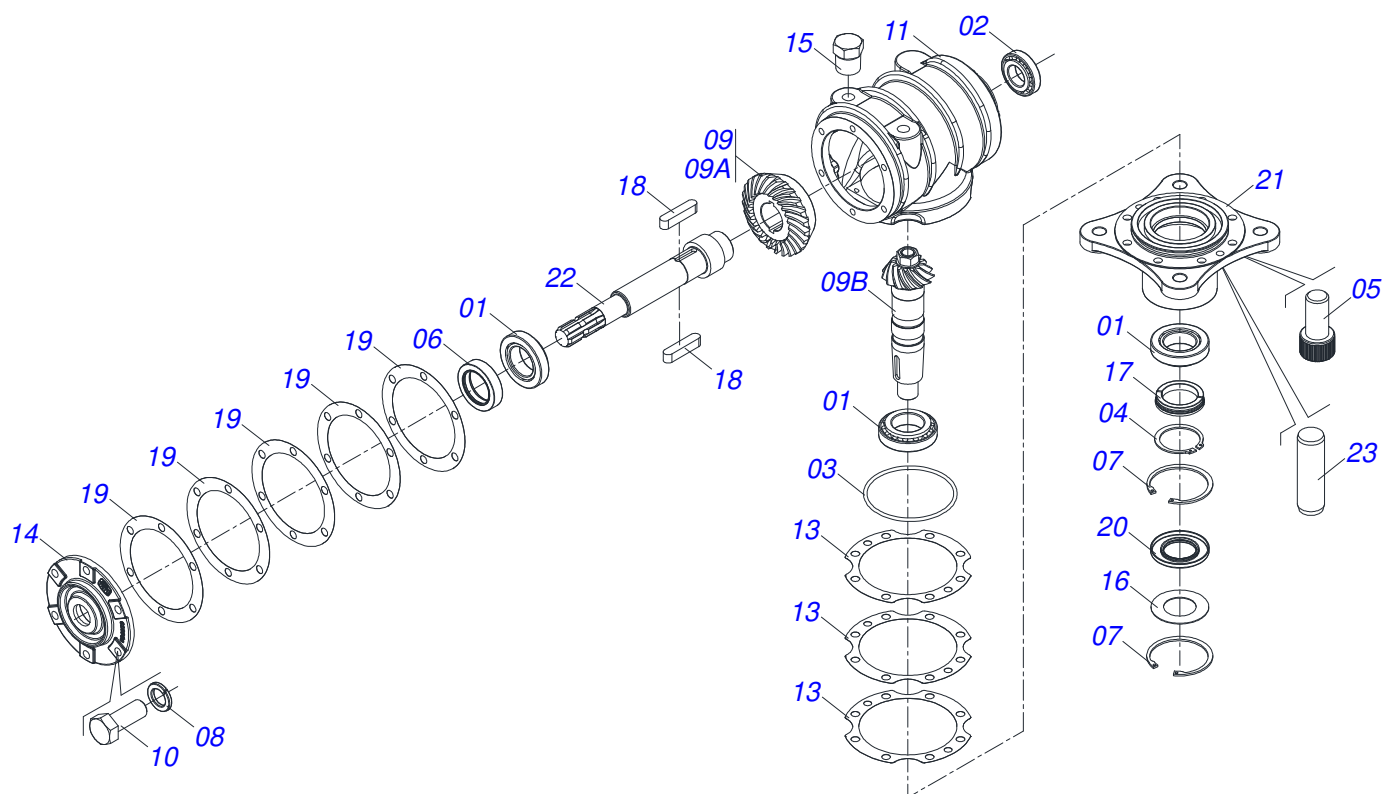

Item	Código	Descrição	Ver Pág.	QT
01	0503010006	ROLAMENTO 32210 IMPORTADO		03
02	0503010037	ROLAMENTO 30207		01
03	0503010286	ANEL O RING 2-355 N 3006-9B		01
04	0503010396	ANEL RETENTOR PARA EIXO 501060		01
05	0503010562	PARAFUSO 1/2 UNC X 1 C C S I 12.9		08
06	0503011171	RETENTOR 00912-BRG 1G119023		01
07	0503011190	ANEL RETENTOR PARA FURO 502090		02
08	0503011440	ARRUELA PRESSAO 1/2 SA		06
09	0503060211	CONJUNTO COROA 25Z/PINHAO13Z MSE		01
09A	0503050069	COROA CONICA 25Z MSE		01
09B	0503061048	PINHAO CONICO 13Z		01
10	0503010395	PARAFUSO 1/2 UNC X 1.1/4 CSRT G.5 ZN		06
11	0502010983	CAIXA MULTIPLICADOR VELOCIDADE DIREITO/ESQUERDO RC 2 3100 DIREITO		01
12	3402301247	OLEO LUBRIFICANTE MINERAL SAE 90 APIGL4		2,5Lts
13	0503030785	JUNTA VEDACAO 200 X 151 X 0,2		03
14	0502010986	TAMPA MENOR		01
15	0503031604	BUJAO 1/2 BSP X 17		02
16	0521018064	ARRUELA LISA 50,20 X88,80 X 1,50 ZN		01
17	0511010142	ANEL TRAVA 50 X 9,30 RO2 1500		01
18	0501010536	CHAVETA QUADRADO 9,52 X 45		02
19	0503030783	JUNTA VEDACAO 180 X 136 X 0,2		05
20	0503011047	RETENTOR 5089 BRG (REPASY)		01
21	0502011393	CAIXA INFERIOR		01
22	0503050068	EIXO SUPERIOR MSD		01
23	0503017877	PINO GUIA 12 X 40 DIN 7979		02