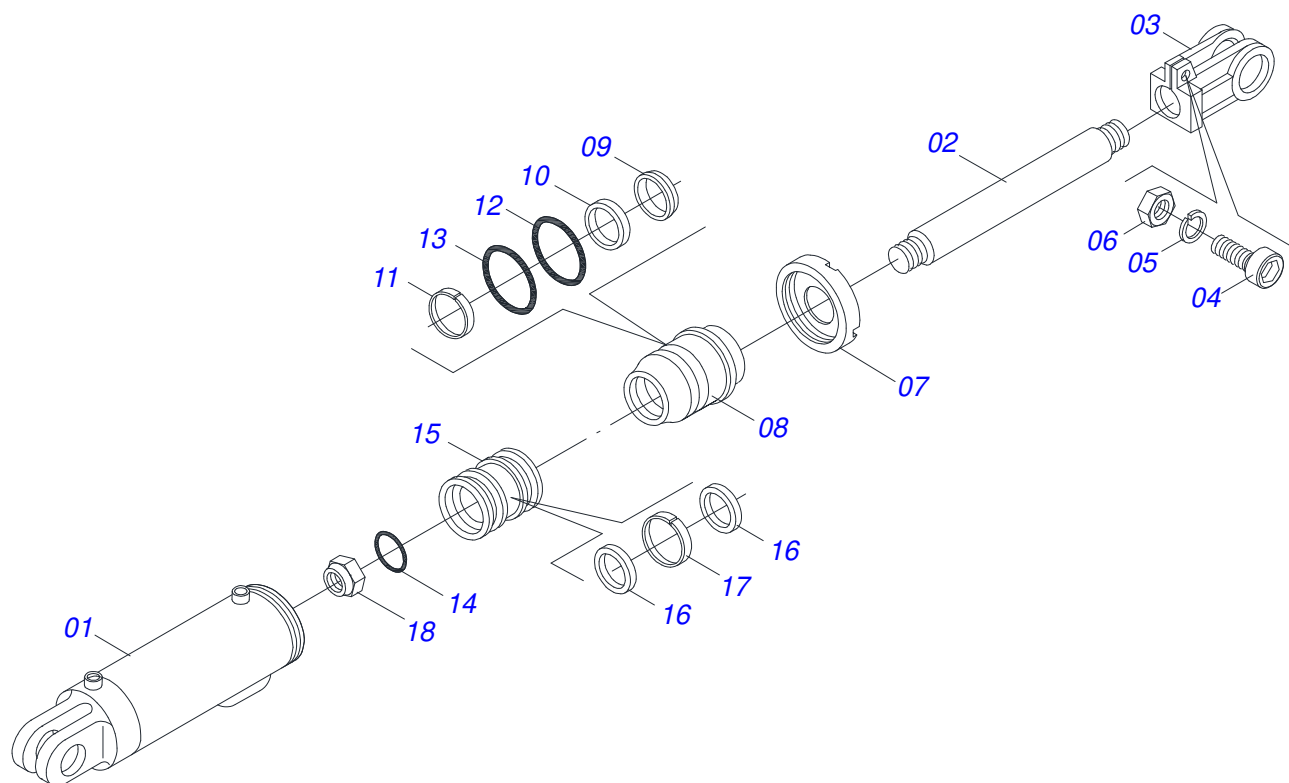

Item	Código	Descrição	Ver Pág.
01	0501064255	CAMISA 85,7 X 203	01
02	0501018532	HASTE 44,45 X 396	01
03	0502040493	GARFO 26,50	01
04	0503011094	PARAFUSO 3/8 UNC X 2 C C S I 12.9	01
05	0503010025	ARRUELA PRESSAO 3/8	01
06	0503010026	PORCA SEXTAVADA 3/8 UNC G.5 ZN	01
07	0502010993	TAMPA MOVEL 85,72	01
08	0502010781	SUPORTE ANEIS 44,45 X 85,72	01
09	0503010761	ANEL RASPADOR	01
10	0503010990	GAXETA 1870-1750-375-B	01
11	0503010949	ANEL G.I.1.3/4X3X1/2 W2-2000-500 PK	01
12	0503011060	ANEL BACK-UP 8-336 1G31106	01
13	0503010976	ANEL O RING 2-336 N 3006-9B 1G85119	01
14	0503010042	ANEL O RING 2-214 N 3006-9B 1G05116	01
15	0502010843	EMBOLO 44,45 X 85,7	01
16	0503010170	GAXETA 3120 2750	02
17	0503010948	ANEL G.E.3.3/8X2X1/2 W4-3346-590 PK	01
18	0503010063	PORCA SEXTAVADO AUTOTRAVANTE COM NYLON 1 UNS ALTA G.5 ZN	01
19	0501031796	JOGO REPARO COMPLETO CILINDRO 44,45 X 85,72 B