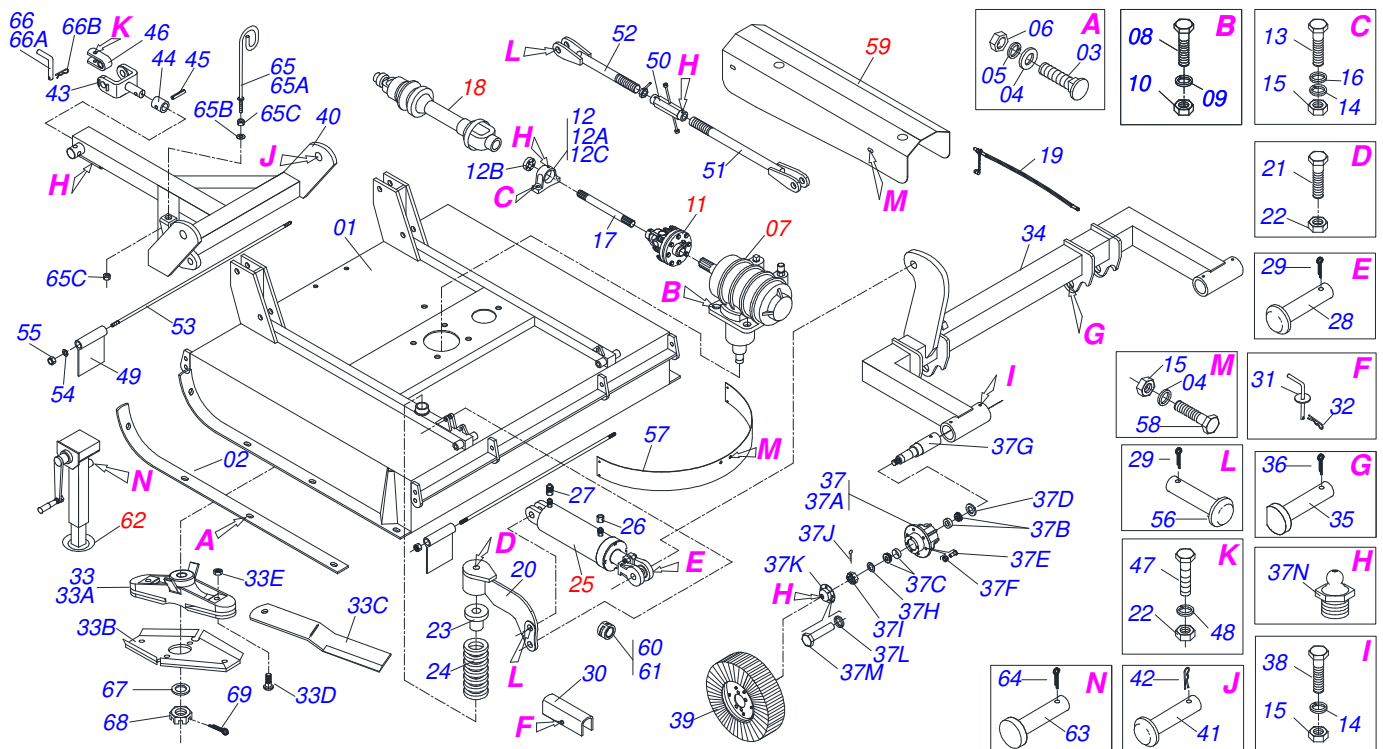

MARCHESAN

INDICE

0909091394	RCA2/U 1700	1
0501046978	MULTIPLICADOR VELOCIDADE MSD 1.3/8	2
0511041259	MACACO COMPLETO CABECALHO DUPLO	3
0501049129	CARDAN 60X 800 JH/T1/PT CI5002/4PH	4
0501056010	EMBREGEM FRICCAO 120 KG/F EA514/00	5
0501049338	CILINDRO HIDRAULICO 44,45 X 85,72 X 515 X 203	6
0501042908	CIL H 44,45 X 85,7 X 515 X 203	7
0511043586	RODA SEGMENTADA 525	8
0909091430	REPOSIÇÃO (SUPORTE DE CHAPAS)	9

Item	Código	Descrição	Ver Pág.	QT
01	0511014700	ANEL RODA SEGMENTADA1330		01
02	0511014699	SEGMENTO RODA 525 X 135		90
03	0511066428	SEMI ARO COM REFORCO		01
04	0541016122	SEMI ARO		01
05	0503010237	PARAFUSO 3/8 UNC X 1 C S G.5		06
06	0501012803	ARRUELA LISA 12 X 30 X 3,00 ZN		12
07	0503010026	PORCA SEXTAVADA 3/8 UNC G.5 ZN		06