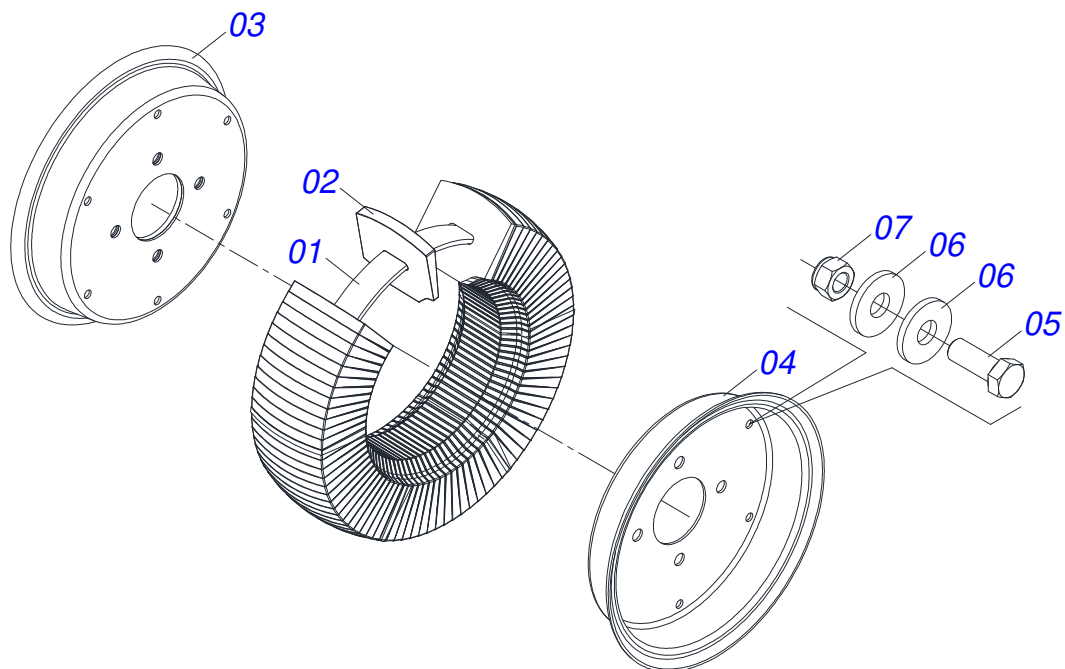

Item	Código	Descrição	Ver Pág.	QT
01	0511014700	ANEL RODA SEGMENTADA1330		01
02	0511014699	SEGMENTO RODA 525 X 135		90
03	0511066428	SEMI ARO COM REFORCO		01
04	0541016122	SEMI ARO		01
05	0503010237	PARAFUSO 3/8 UNC X 1 C S G.5		06
06	0501012803	ARRUELA LISA 12 X 30 X 3,00 ZN		12
07	0503010026	PORCA SEXTAVADA 3/8 UNC G.5 ZN		06