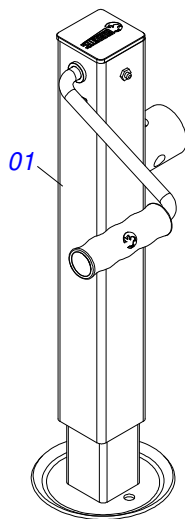

Item	Código	Descrição	Ver Pág.	QT
01	0503062157	MACACO COMPLETO (1259) ROBUSTEC		01