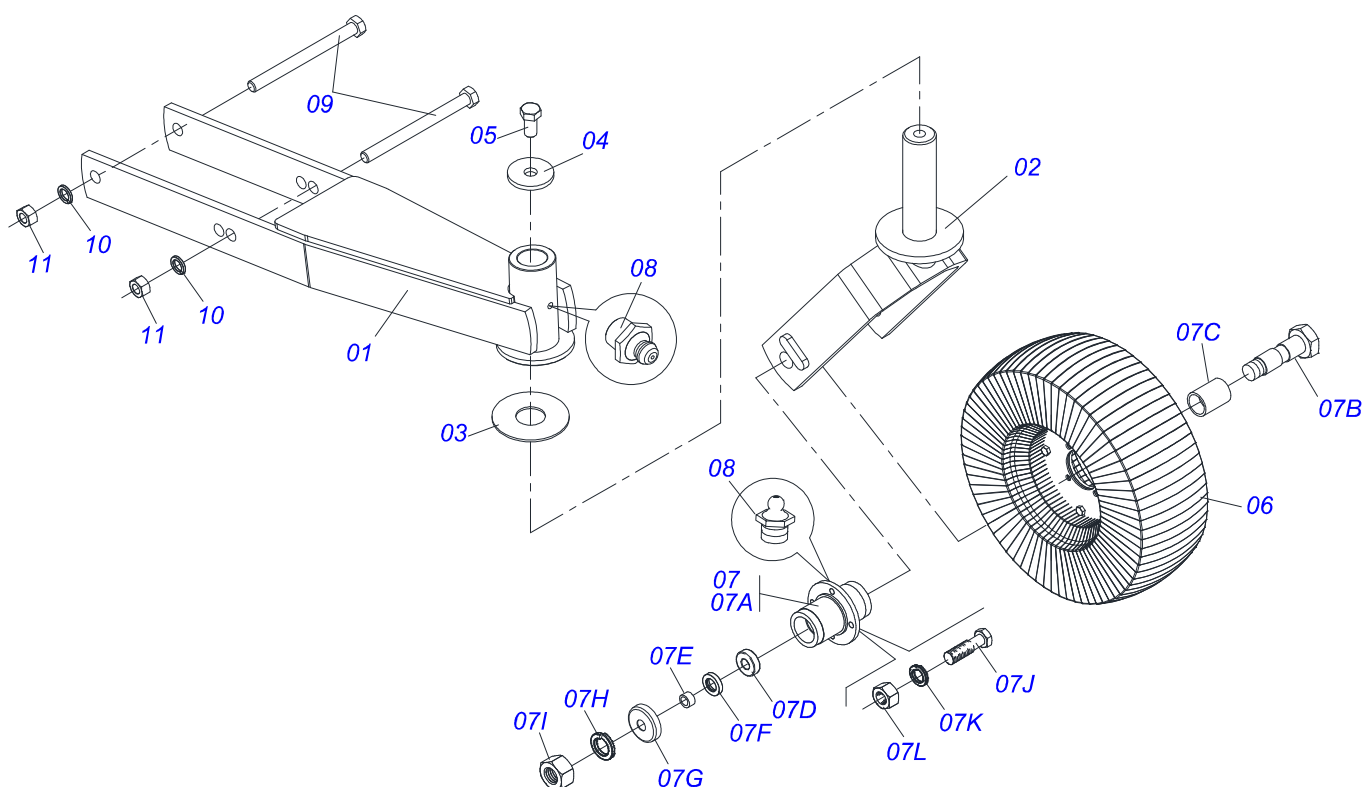

Item	Código	Descrição	Ver Pág.	QT
01	0501069375	SUPORTE RODA OSCILANTE		01
02	0501065266	GARFO RODA		01
03	0511013239	ARRUELA LISA 38,50 X100 X 3,0 RC ZN		01
04	0511010721	ARRUELA LISA 17 X 60 X 6,30 ZN		01
05	0503010962	PARAFUSO 5/8 UNC X 1.1/4 C S G.5 ZN		01
06	0501050433	RODA PNEU SEGMENTO		01
07	0501051587	CAIXA RODA OSCILANTE COMPLETO		01
07A	0502011286	CAIXA RODA OSCILANTE		01
07B	0501017143	EIXO RODA		01
07C	0521010460	LUVA 22 X 27 X 72		01
07D	0503010269	ROLAMENTO 6204		02
07E	0521010487	LUVA ENCOSTO		02
07F	0503010268	RETENTOR 00262-B		02
07G	0511014254	PORTA PO		01
07H	0503010023	ARRUELA PRESSAO 3/4 ZN		01
07I	0503010014	PORCA SEXTAVADA 3/4 UNC (PESADA) G.5 ZN		04
07J	0501010080	PARAFUSO SEXTAVADO NC 3/8X1 1/2 G2 ZN 1K04470		04
07K	0503010025	ARRUELA PRESSAO 3/8		04
07L	0503010026	PORCA SEXTAVADA 3/8 UNC G.5 ZN		02
08	0503010002	GRAXEIRA 1800		01
09	0503010795	PARAFUSO 5/8 UNC X 7 C S G.5 ZN		02
10	0503010027	ARRUELA PRESSAO 5/8 ZN		02
11	0503010013	PORCA SEXTAVADA 5/8 UNC G.5 ZN		02