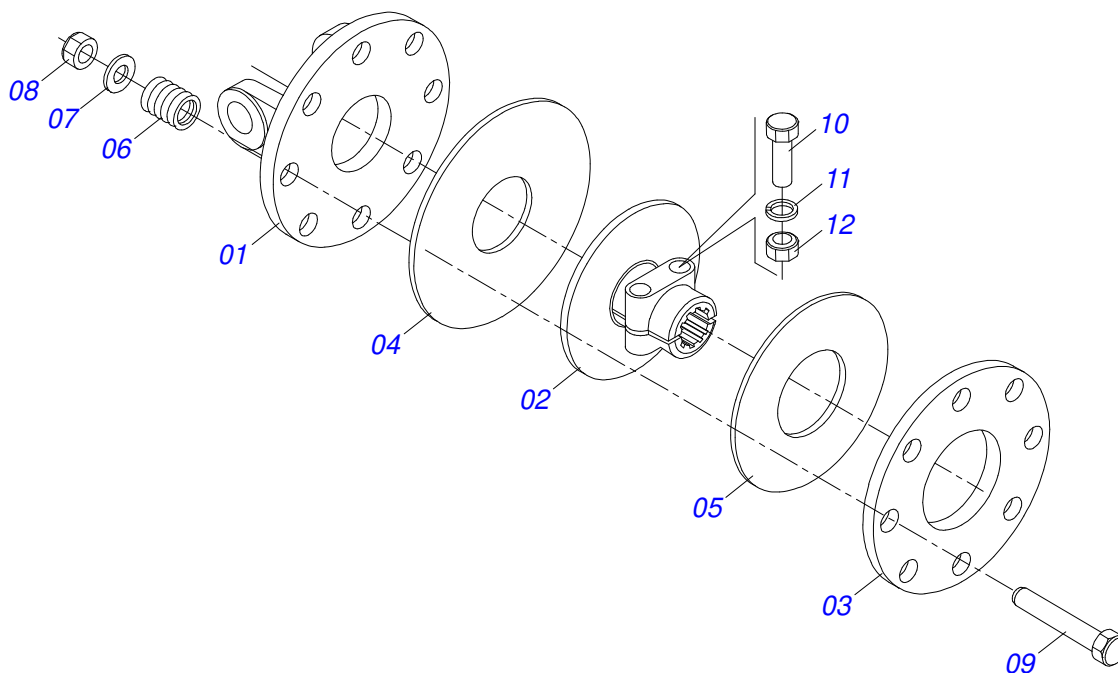

Item	Código	Descrição	Ver Pág.	QT
01	0503010006	ROLAMENTO 32210 IMPORTADO		03
02	0503010037	ROLAMENTO 30207		01
03	0503010286	ANEL O RING 2-355 N 3006-9B		01
04	0503010396	ANEL RETENTOR PARA EIXO 501060		01
05	0503010562	PARAFUSO 1/2 UNC X 1 C C S I 12.9		08
06	0503011171	RETENTOR 00912-BRG 1G119023		01
07	0503011190	ANEL RETENTOR PARA FURO 502090		02
08	0503011440	ARRUELA PRESSAO 1/2 SA		06
09	0503060211	CONJUNTO COROA 25Z/PINHAO13Z MSE		01
09A	0503050069	COROA CONICA 25Z MSE		01
09B	0503061048	PINHAO CONICO 13Z		01
10	0503010395	PARAFUSO 1/2 UNC X 1.1/4 CSRT G.5 ZN		06
11	0502010984	CAIXA MULTIPLICADOR VELOCIDADE ESQUERDO		01
12	3402301247	OLEO LUBRIFICANTE MINERAL SAE 90 APIGL4		2,5Lts
13	0503030785	JUNTA VEDACAO 200 X 151 X 0,2		03
14	0502011152	TAMPA MENOR		01
15	0503031604	BUJAO 1/2 BSP X 17		01
16	0521018064	ARRUELA LISA 50,20 X88,80 X 1,50 ZN		01
17	0511010142	ANEL TRAVA 50 X 9,30 RO2 1500		01
18	0501010536	CHAVETA QUADRADO 9,52 X 45		02
19	0503030783	JUNTA VEDACAO 180 X 136 X 0,2		05
20	0503011047	RETENTOR 5089 BRG (REPASY)		01
21	0502011393	CAIXA INFERIOR		01
22	0503050067	EIXO SUPERIOR MSE 1.3/8 EG-1388		01
23	0503017877	PINO GUIA 12 X 40 DIN 7979		02

Item	Código	Descrição	Ver Pág.	QT
01	0501052531	JUNTA UNIVERSAL T2-40/T8-40 CC333642/82		01
02	0501052559	TERMINAL 8-40 COM PARAFUSO		01
03	0503012611	TERMINAL T2-40E CC266		01
04	0503012096	CRUZETA CC103/1		02
05	0501052532	JUNTA UNIVERSAL T2-40/CRUZ COM EIXO EST 240		01
06	0501052533	JUNTA UNIVERSAL T2-40/CRUZ CC226F10300		01
07	0501047953	FRICCAO 90 KG/M EA 250-00	6	01
08	0503012612	TERMINAL T2-40EF CC266/F		01
09	0503012613	EIXO ESTRIADO 240 CC122/0240		01
10	0503011877	PINO ELASTICO 701194 8 X 60		01
11	0502011428	TERMINAL 8-40 CC292		01
12	0501047756	CONJUNTO PEÇAS IMPLEMENTO 1/2 UNC X 3		01