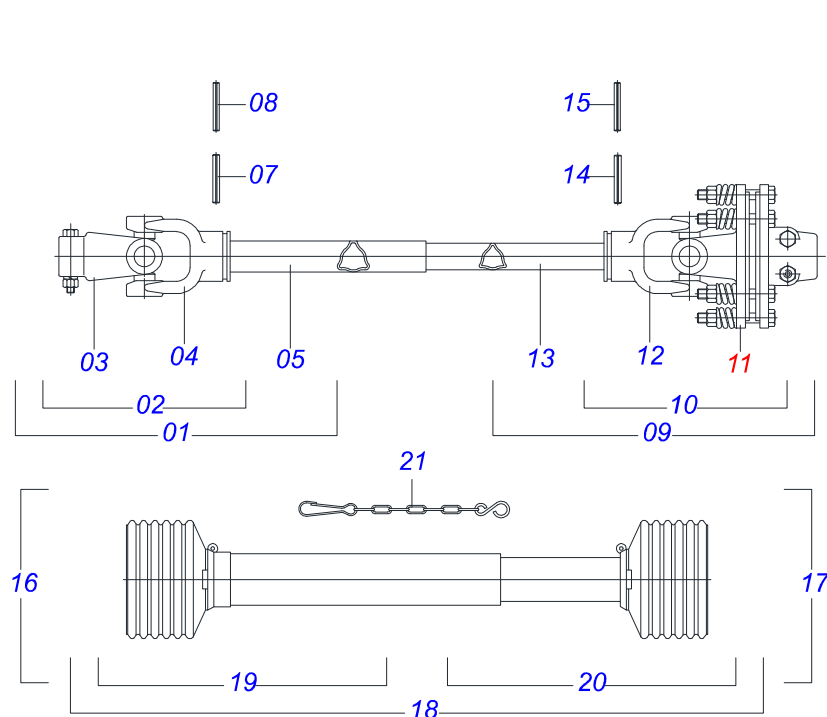

Item	Código	Descrição	Ver Pág.	QT
01	0501052534	JUNTA UNIVERSAL T2-40/T8-40 C/L FEM 970		01
02	0501052535	JUNTA UNIVERSAL T2-40/T8-40		01
03	0501052559	TERMINAL 8-40 COM PARAFUSO		01
04	0503012614	TERMINAL T2-40/CI251		01
05	0503012615	LUVA TRIANG FEMEA 53,8 X 52,2 X 970		01
06	0503012096	CRUZETA CC103/1		02
07	0503011069	PINO ELASTICO 701223 10 X 70		01
08	0503010510	PINO ELASTICO 701169 6 X 65		01
09	0501052536	JUNTA UNIVERSAL T3-40/CRUZ C/L MACHO 970		01
10	0501052537	JUNTA UNIVERSAL T3-40/CRUZETA		01
11	0501047953	FRICCAO 90 KG/M EA 250-00	6	01
12	0503012616	TERMINAL T3-40/CI252		01
13	0503012617	LUVA TRIANGULO MACHO 45,5 X 44,6 X 970		01
14	0503010361	PINO ELASTICO 701221 10 X 60		01
15	0503010756	PINO ELASTICO 701168 6 X 60		01
16	0501052539	JUNTA UNIVERSAL COM LUVA FEMEA PROTECAO		01
17	0501052540	JUNTA UNIVERSAL COM LUVA MACHO PROTECAO		01
18	0503012098	PROTEÇÃO COMPLETO		01
19	0503012099	PROTEÇÃO PLASTICA PARA JUNTA LUVA CCP2561/1EF		01
20	0503012100	PROTEÇÃO PLASTICA PARA JUNTA EIXO CCP2561/1EM		01
21	0503012023	CORRENTE PARA PROTECAO JUNTA UNIVERSAL		02
22	0502011428	TERMINAL 8-40 CC292		01
23	0501047756	CONJUNTO PEÇAS IMPLEMENTO 1/2 UNC X 3		01