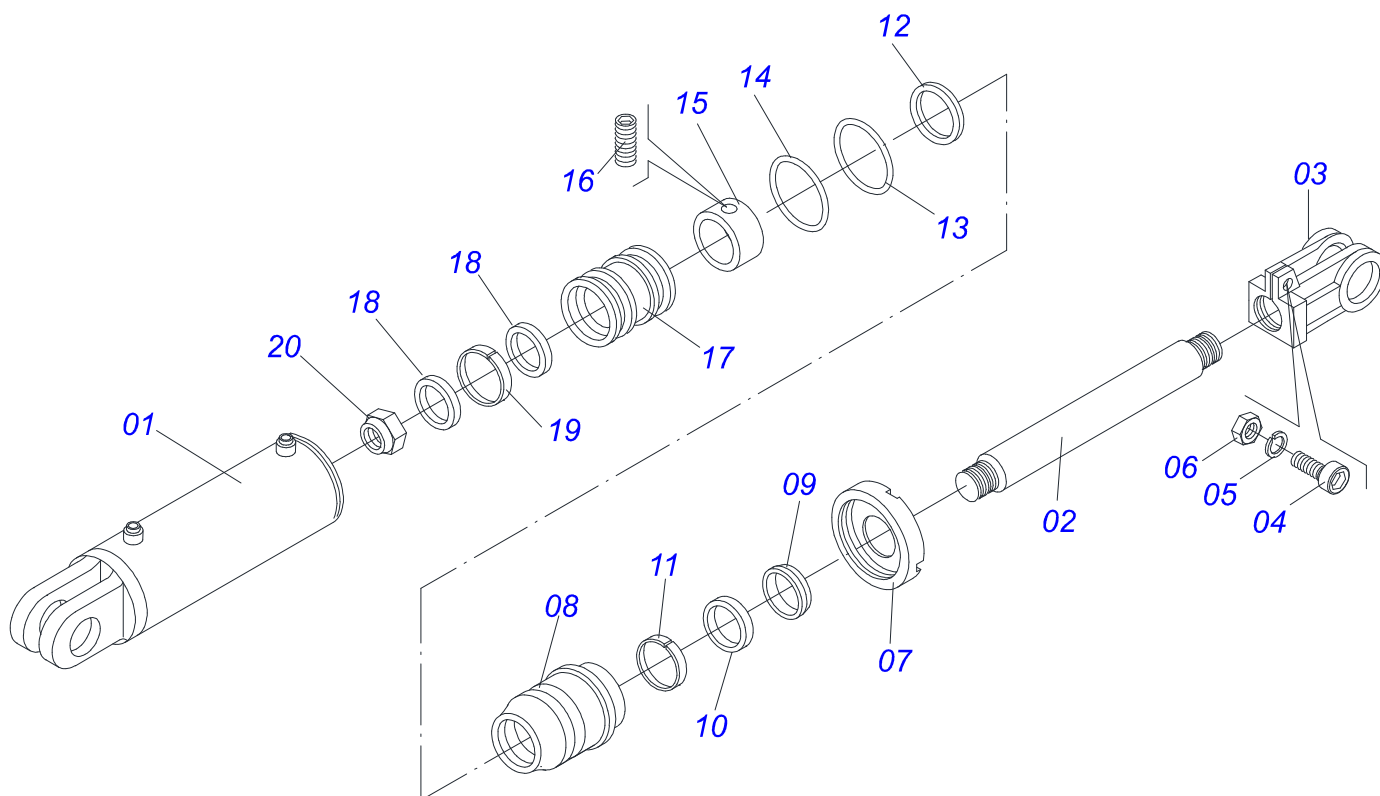

Item	Código	Descrição	Ver Pág.
01	0501064255	CAMISA 85,7 X 203	01
02	0501018532	HASTE 44,45 X 396	01
03	0502040493	GARFO 26,50	01
04	0503011094	PARAFUSO 3/8 UNC X 2 C C S I 12.9	01
05	0503010025	ARRUELA PRESSAO 3/8	01
06	0503010026	PORCA SEXTAVADA 3/8 UNC G.5 ZN	01
07	0502010993	TAMPA MOVEL 85,72	01
08	0502010781	SUPORTE ANEIS 44,45 X 85,72	01
09	0503010761	ANEL RASPADOR	01
10	0503010990	GAXETA 1870-1750-375-B	01
11	0503010949	ANEL G.I.1.3/4X3X1/2 W2-2000-500 PK	01
12	0503011060	ANEL BACK-UP 8-336 1G31106	01
13	0503010976	ANEL O RING 2-336 N 3006-9B 1G85119	01
14	0503010042	ANEL O RING 2-214 N 3006-9B 1G05116	01
15	0531018316	LUVA 45 X 76,2 X 23 C/R3/8 RC2E4500	01
16	0503011148	PARAFUSO 3/8 UNC X 1/2 S C S I 12.9	01
17	0502010843	EMBOLO 44,45 X 85,7	01
18	0503010170	GAXETA 3120 2750	02
19	0503010948	ANEL G.E.3.3/8X2X1/2 W4-3346-590 PK	01
20	0503010063	PORCA SEXTAVADO AUTOTRAVANTE COM NYLON 1 UNS ALTA G.5 ZN	01
21	0501031796	JOGO REPARO COMPLETO CILINDRO 44,45 X 85,72 B