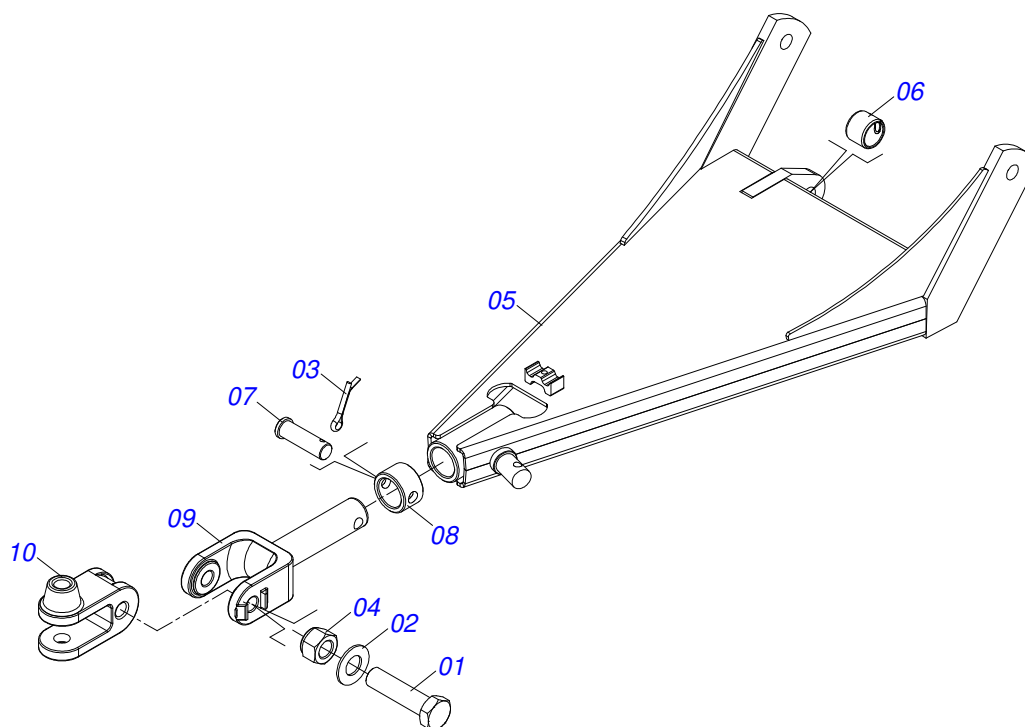

Item	Código	Descrição	Ver Pág.	QT
01	0501010060	PARAFUSO 1 UNC X 6.1/2 C S G.5		01
02	0501810623	ARRUELA LISA 27 X 53 X 3,00		01
03	0503010571	CONTRAPINO 1/4 X 1.1/2		01
04	0503018754	PORCA AUTOFRENANTE 1 - 8 UNC - 2B G8 ALTA		01
05	0511062049	CABECALHO		01
06	0511019921	LUVA 32,50 X 3,05 X 25,40		01
07	0521010639	EIXO JUNCAO 20,30/20,20 X 90		01
08	0521010681	CORPO LUVA ENGATE TRATOR		01
09	1902040923	ENGATE GIRATORIO		01
10	1902040921	U ENGATE TRATOR		01