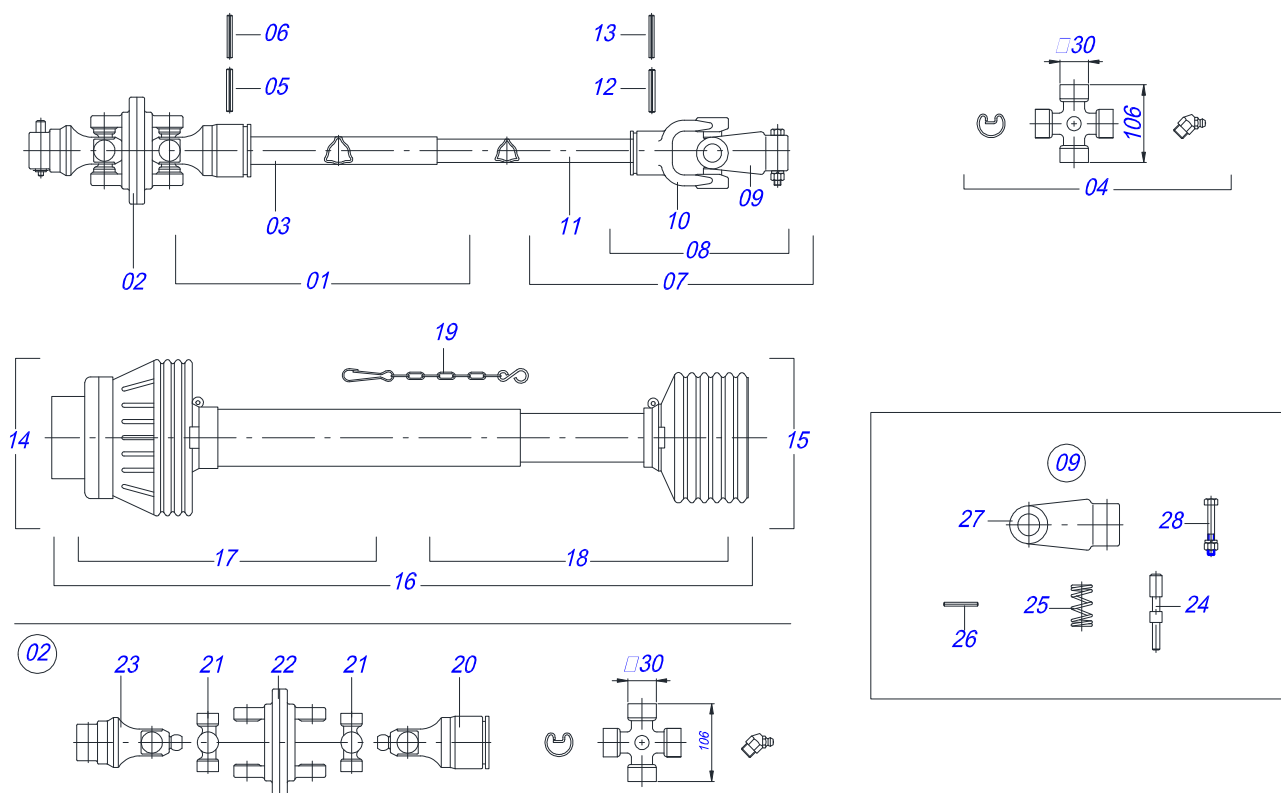

Item	Código	Descrição	Ver Pág.	QT
01	0501052544	JUNTA H COM LUVA FEMEA 800 CI5002/4HF		01
02	0501052518	JUNTA HOMOC COMPLETA		01
03	0503012618	LUVA TRIANGULO FEMEA 53,8X52,2X800 CI58		01
04	0503010837	CRUZETA CARDAN CC-55		01
05	0503010843	PINO ELASTICO 701226 10 X 85		01
06	0503011878	PINO ELASTICO 701173 6 X 85		01
07	0501052545	JUNTA UNIVERSAL T3-60/T6-60 C/L MACH 800		01
08	0501052546	JUNTA UNIVERSAL T3-60/T6-60		01
09	0501052516	TERMINAL T6-60 C/PARAFUSO		01
10	0503012600	TERMINAL T3-60/CI52		01
11	0503012619	LUVA TRIANGULO MACHO 45,5X44,6X800 CI59		01
12	0503011069	PINO ELASTICO 701223 10 X 70		01
13	0503011805	PINO ELASTICO 701170 6 X 70		01
14	0501052548	JUNTA HOMOC COM LUVA FEMEA PROTECAO		01
15	0501052549	JUNTA UNIVERSAL COM LUVA MACHO PROTECAO		01
16	0503012620	PROTECAO COMPLETA CCP5002-4H		01
17	0503012621	PROTEÇÃO PLASTICA PARA JUNTA HOMOC LUVA FEMEA		01
18	0503012076	PROTEÇÃO PLASTICA PARA JUNTA EIXO CCP5002/4M		01
19	0503012023	CORRENTE PARA PROTECAO JUNTA UNIVERSAL		01
20	0503012604	TERMINAL HOMOC LUVA FEMEA CCH51		01
21	0503012605	CRUZETA 102 X 96 X 30 CC-55H		02
22	0503012606	CORPO CENTRAL CCH2		01
23	0503012607	TERMINAL HOMOC TRATOR CCH8		01
24	0503037375	PINO ENGATE RAPIDO AEMCO CC31A		02
25	0503030518	MOLA COMPRIDA 13 X 25 X 1,2		02
26	0503010838	PINO ELASTICO 701060 3 X 20		02
27	0502010830	TERMINAL 6-60 ENT 1.3/8 CC56		01
28	0501047756	CONJUNTO PEÇAS IMPLEMENTO 1/2 UNC X 3		02