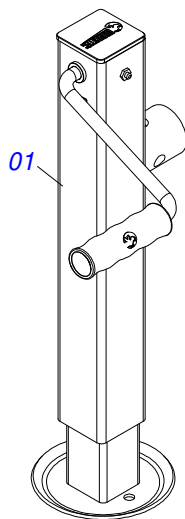

Item	Código	Descrição	Ver Pág.	QT
01	0503062157	MACACO COMPLETO (1259) ROBUSTEC	16	01