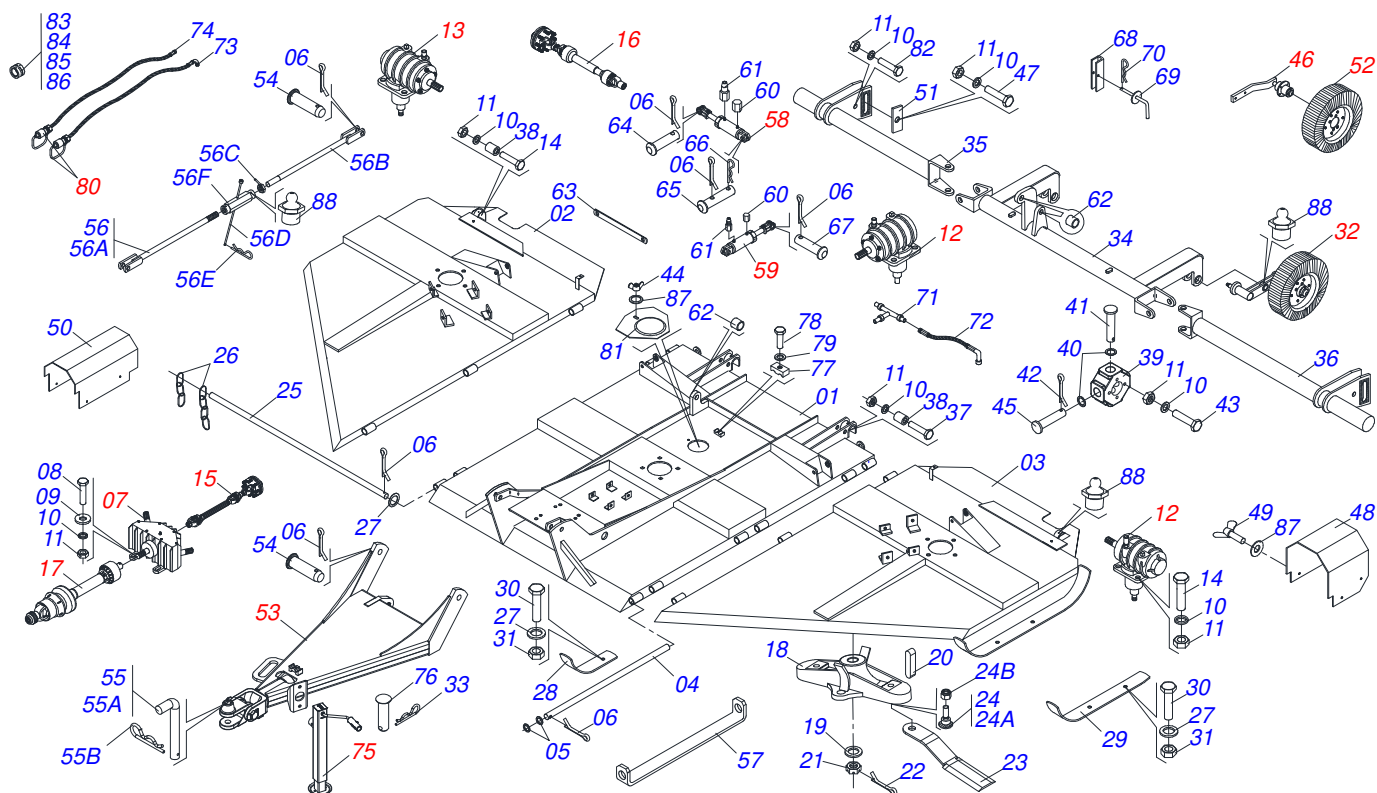

Item	Código	Descrição	Ver Pág.	CM	DM
01	0511062050	CHASSI CENTRAL		01	01
02	0511062051	CHASSI LATERAL DIREITO		01	01
03	0511062052	CHASSI LATERAL ESQUERDO		01	01
04	0511017240	VARAO 25,4 X 2220		02	02
05	0501011445	ARRUELA LISA 26 X 46 X 3,00 ZN		04	04
06	0503010571	CONTRAPINO 1/4 X 1.1/2		14	14
07	0501044074	DISTRIBUIDOR TRIPLO	2	01	01
08	0501010125	PARAFUSO 3/4 UNC X 2.1/2 C S G.5 ZN		04	04
09	0501010322	ARRUELA LISA 20,50 X 46 X 4,00 ZN		04	04
10	0503010023	ARRUELA PRESSAO 3/4 ZN		20	20
11	0503010014	PORCA SEXTAVADA 3/4 UNC (PESADA) G.5 ZN		20	20
12	0501046948	MULTIPLICADOR VELOCIDADE MSE 1.3/8	3	02	02
13	0501046978	MULTIPLICADOR VELOCIDADE MSD 1.3/8	4	01	01
14	0501010370	PARAFUSO 3/4 UNC X 5.1/2 C S G.5 ZN		14	14
15	0501049130	CARDAN 40X 240 T8/FRI CC2569/1E	5	01	01
16	0501049131	CARDAN 40X 970 T8/FRI/PT CI2561/1PE	7	02	02
17	0501049129	CARDAN 60X 800 JH/T1/PT CI5002/4PH	8	01	01
18	0502011570	SUPORTE ROCADOR		02	02
18.	0502011571	SUPORTE ROCADOR 540		01	01
19	0501017779	ARRUELA LISA 32 X 60 X 4,75		03	03
20	0501010536	CHAVETA QUADRADO 9,52 X 45		06	06
21	0503011052	PORCA CASTELO 1.1/4 UNFERIOR X 19,5 ZN		03	03
22	0503010067	CONTRAPINO 3/16 X 2.1/2		03	03
23	0622400051	ROCADOR DM 622X100X12 CD		06	00
23.	0622340052	ROCADOR CM 622X100X12 CD		06	00
24	0501047573	PRENDEDOR ROCADORES COMPLETO		06	06
24A	0511019000	PRENDEDOR ROCADORES		06	06
24B	0503010812	PORCA SEXTAVADO AUTOTRAVANTE COM NYLON 7/8 UNF ALTA G.5 ZN		06	06
25	0511012252	VARAO CORRENTE 1600		01	01
25.	0511012253	VARAO CORRENTE 1900		02	02
26	0511011774	CORRENTE 8,00 X 4 ELOS		138	138