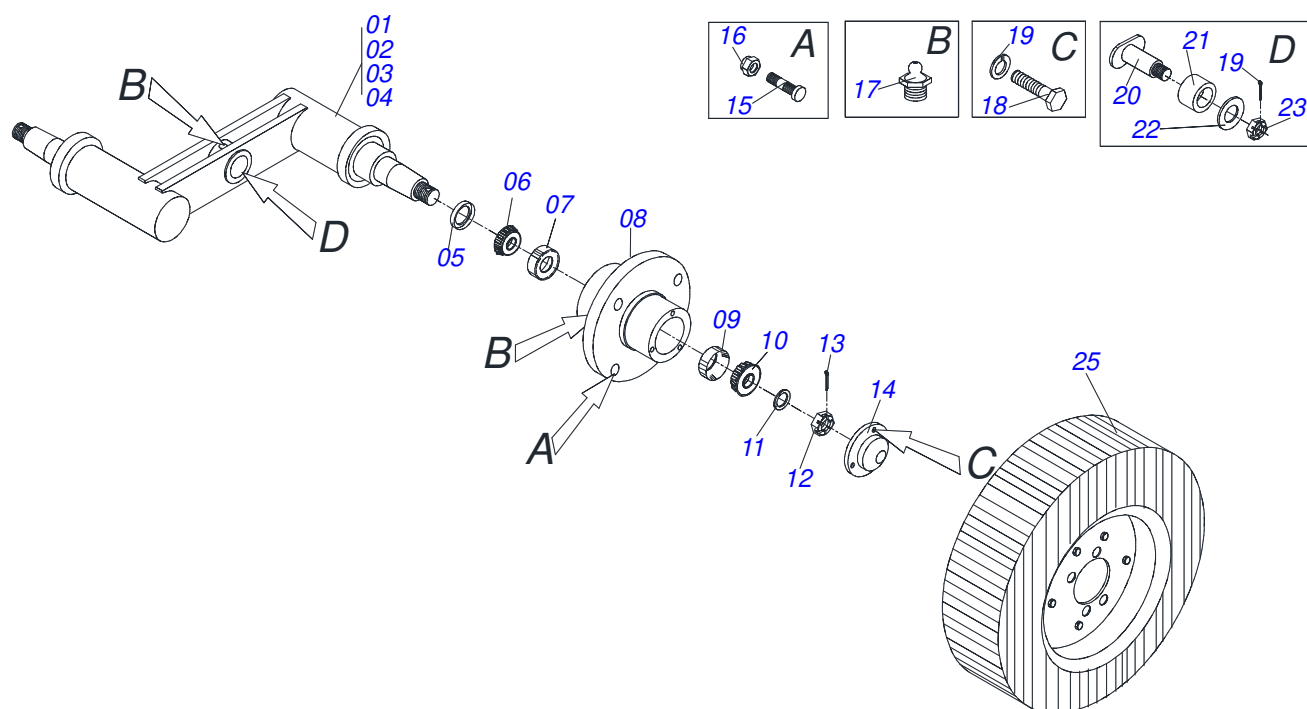

Item	Código	Descrição	Ver Pág.	QT
01	0501045566	BALANCIM DIREITO COMPLETO		01
02	0501045567	BALANCIM ESQUERDO COMPLETO		01
03	0501067124	CORPO BAL DIR RC 4500		01
04	0501067125	CORPO BAL ESQ RC 4500		01
05	0503010278	RETENTOR 00527-B		02
06	0503010617	CONE 48548		02
07	0503010618	CAPA 48510		02
08	0502020605	CAIXA RODADO		02
09	0503010619	CONE 67048		02
10	0503010620	CAPA 67010		02
11	0501010076	ARRUELA LISA 23 X 46 X 3,00 ZN		02
12	0503030010	PORCA CASTELO 7/8 NF ZN		02
13	0503010018	CONTRAPINO 5/32 X 1.1/2		02
14	0501014374	CALOTA AELH		02
15	0501010127	PARAFUSO RODEIRO 9/16UNFX1.7/8CR G.5 RECORTADO		08
16	0503010035	PORCA CONICA 9/16 UNF		11
17	0503010002	GRAXEIRA 1800		01
18	0503013758	PARAFUSO 1/4 UNC X 1/2 C S G.5 ZN		06
19	0503010143	ARRUELA PRESSAO 1/4 ZN		06
20	0511015742	EIXO ARTIC 144 SA		01
21	0521010749	LUVA 37,6 X 46 X 30 RC 4500		02
22	0501010623	ARRUELA LISA 27 X 53 X 3,00 ZN		01
23	0503030420	PORCA CASTELO 1 UNS 14FPP X 17 ZN		01
24	0503010010	CONTRAPINO 1/4 X 2.1/2		01
25	0501043559	RODA SEGMENTADA 525	11	02
26	0909091066	CIL H 44,45 X 85,7 X 757 X 483 DIR/ESQ.