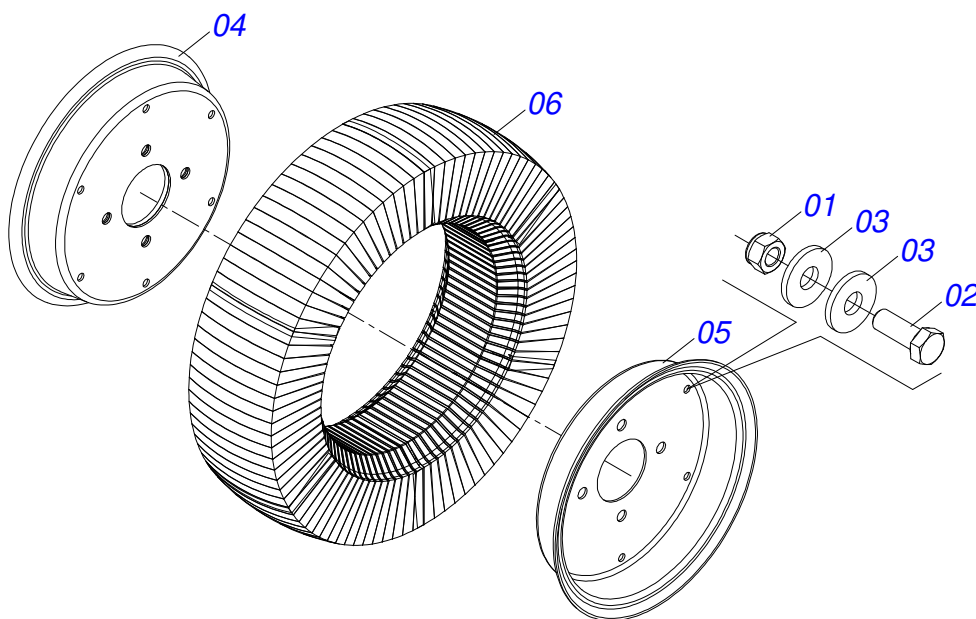

Item	Código	Descrição	Ver Pág.	QT
01	0503013357	PORCA SEXTAVADA AUTOTRAVANTE COM NYLON 3/8 UNC BAIXA G.5 ZN		06
02	0503010237	PARAFUSO 3/8 UNC X 1 C S G.5		06
03	0501010984	ARRUELA LISA 10,50 X 27 X 3,00		12
04	0501069093	FLANGE ARO RC 4500		01
05	0521010829	FLANGE ARO RC 4150		01
06	0501110168	CORPO RODA SEGM 525 RC 4500		01