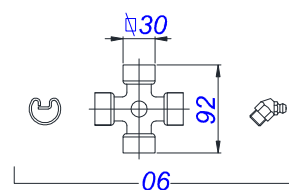

Item	Código	Descrição	Ver Pág.	QT
01	0501052534	JUNTA UNIVERSAL T2-40/T8-40 C/L FEM 970		01
02	0501052535	JUNTA UNIVERSAL T2-40/T8-40		01
03	0501052559	TERMINAL 8-40 COM PARAFUSO		01
04	0503012614	TERMINAL T2-40/CI251		01
05	0503012615	LUVA TRIANG FEMEA 53,8 X 52,2 X 970		01
06	0503012096	CRUZETA CC103/1		02
07	0503011069	PINO ELASTICO 701223 10 X 70		01
08	0503010510	PINO ELASTICO 701169 6 X 65		01
09	0501052536	JUNTA UNIVERSAL T3-40/CRUZ C/L MACHO 970		01
10	0501052537	JUNTA UNIVERSAL T3-40/CRUZETA		01
11	0501047953	FRICCAO 90 KG/M EA 250-00	6	01
12	0503012616	TERMINAL T3-40/CI252		01
13	0503012617	LUVA TRIANGULO MACHO 45,5 X 44,6 X 970		01
14	0503010361	PINO ELASTICO 701221 10 X 60		01
15	0503010756	PINO ELASTICO 701168 6 X 60		01
16	0501052539	JUNTA UNIVERSAL COM LUVA FEMEA PROTECAO		01
17	0501052540	JUNTA UNIVERSAL COM LUVA MACHO PROTECAO		01
18	0503012098	PROTEÇÃO COMPLETO		01
19	0503012099	PROTEÇÃO PLASTICA PARA JUNTA LUVA CCP2561/1EF		01
20	0503012100	PROTEÇÃO PLASTICA PARA JUNTA EIXO CCP2561/1EM		01
21	0503012023	CORRENTE PARA PROTECAO JUNTA UNIVERSAL		02
22	0502011428	TERMINAL 8-40 CC292		01
23	0501047756	CONJUNTO PEÇAS IMPLEMENTO 1/2 UNC X 3		01