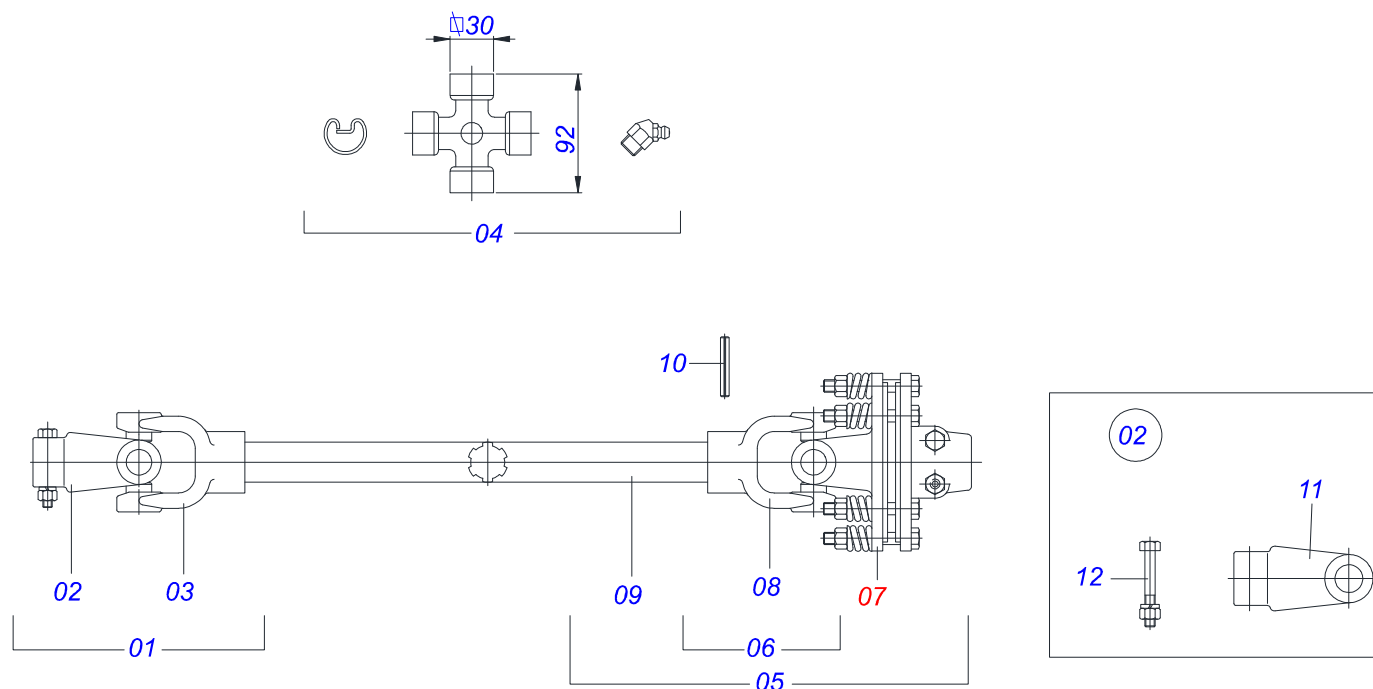

Item	Código	Descrição	Ver Pág.	QT
01	0503010372	ANEL RETENTOR PARA EIXO 501050		01
02	0503010818	RETENTOR 02675-BRG		04
03	0503011095	ROLAMENTO 6208 IMPORTADO		06
04	0503011100	ANEL RETENTOR PARA FURO 502080		08
05	0503011444	ARRUELA PRESSAO 5/16		06
06	0503010240	PARAFUSO 5/16 UNC X 3/4 C S G.2 ZN		06
07	0503030631	EIXO CENTRAL RC 4150/4500 EG-1039		01
08	0503030632	COROA CONICA 24Z RC 4150/4500 EG-1037		03
09	0503030633	EIXO LATERAL RC 4150/4500 EG-1038		02
10	0503030656	JUNTA VED 351 X 155 X 0,8(06 FUROS)		01
11	0503010856	BUJAO R 3/8 BSPT		01
12	0511011206	TAMPA CAIXA		01
13	0511013020	ADAPTADOR RESPIRO 38		01
14	0511017907	BUJAO 1/8 BSPT X 6		01
15	0502010861	CAIXA DISTRIBUIDOR TRIPLO		01
16	3402301247	OLEO LUBRIFICANTE MINERAL SAE 90 APIGL4		02Lts

Item	Código	Descrição	Ver Pág.	QT
01	0501052531	JUNTA UNIVERSAL T2-40/T8-40 CC333642/82		01
02	0501052559	TERMINAL 8-40 COM PARAFUSO		01
03	0503012611	TERMINAL T2-40E CC266		01
04	0503012096	CRUZETA CC103/1		02
05	0501052532	JUNTA UNIVERSAL T2-40/CRUZ COM EIXO EST 240		01
06	0501052533	JUNTA UNIVERSAL T2-40/CRUZ CC226F10300		01
07	0501047953	FRICCAO 90 KG/M EA 250-00	6	01
08	0503012612	TERMINAL T2-40EF CC266/F		01
09	0503012613	EIXO ESTRIADO 240 CC122/0240		01
10	0503011877	PINO ELASTICO 701194 8 X 60		01
11	0502011428	TERMINAL 8-40 CC292		01
12	0501047756	CONJUNTO PEÇAS IMPLEMENTO 1/2 UNC X 3		01