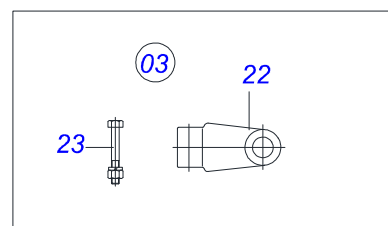

Item	Código	Descrição	Ver Pág.	QT
01	0501052534	JUNTA UNIVERSAL T2-40/T8-40 C/L FEM 970		01
02	0501052535	JUNTA UNIVERSAL T2-40/T8-40		01
03	0501052559	TERMINAL 8-40 COM PARAFUSO		01
04	0503012614	TERMINAL T2-40/CI251		01
05	0503012615	LUVA TRIANG FEMEA 53,8 X 52,2 X 970		01
06	0503012096	CRUZETA CC103/1		02
07	0503011069	PINO ELASTICO 701223 10 X 70		01
08	0503010510	PINO ELASTICO 701169 6 X 65		01
09	0501052536	JUNTA UNIVERSAL T3-40/CRUZ C/L MACHO 970		01
10	0501052537	JUNTA UNIVERSAL T3-40/CRUZETA		01
11	0501047953	FRICCAO 90 KG/M EA 250-00	6	01
12	0503012616	TERMINAL T3-40/CI252		01
13	0503012617	LUVA TRIANGULO MACHO 45,5 X 44,6 X 970		01
14	0503010361	PINO ELASTICO 701221 10 X 60		01
15	0503010756	PINO ELASTICO 701168 6 X 60		01
16	0501052539	JUNTA UNIVERSAL COM LUVA FEMEA PROTECAO		01
17	0501052540	JUNTA UNIVERSAL COM LUVA MACHO PROTECAO		01
18	0503012098	PROTEÇÃO COMPLETO		01
19	0503012099	PROTEÇÃO PLASTICA PARA JUNTA LUVA CCP2561/1EF		01
20	0503012100	PROTEÇÃO PLASTICA PARA JUNTA EIXO CCP2561/1EM		01
21	0503012023	CORRENTE PARA PROTECAO JUNTA UNIVERSAL		02
22	0502011428	TERMINAL 8-40 CC292		01
23	0501047756	CONJUNTO PEÇAS IMPLEMENTO 1/2 UNC X 3		01