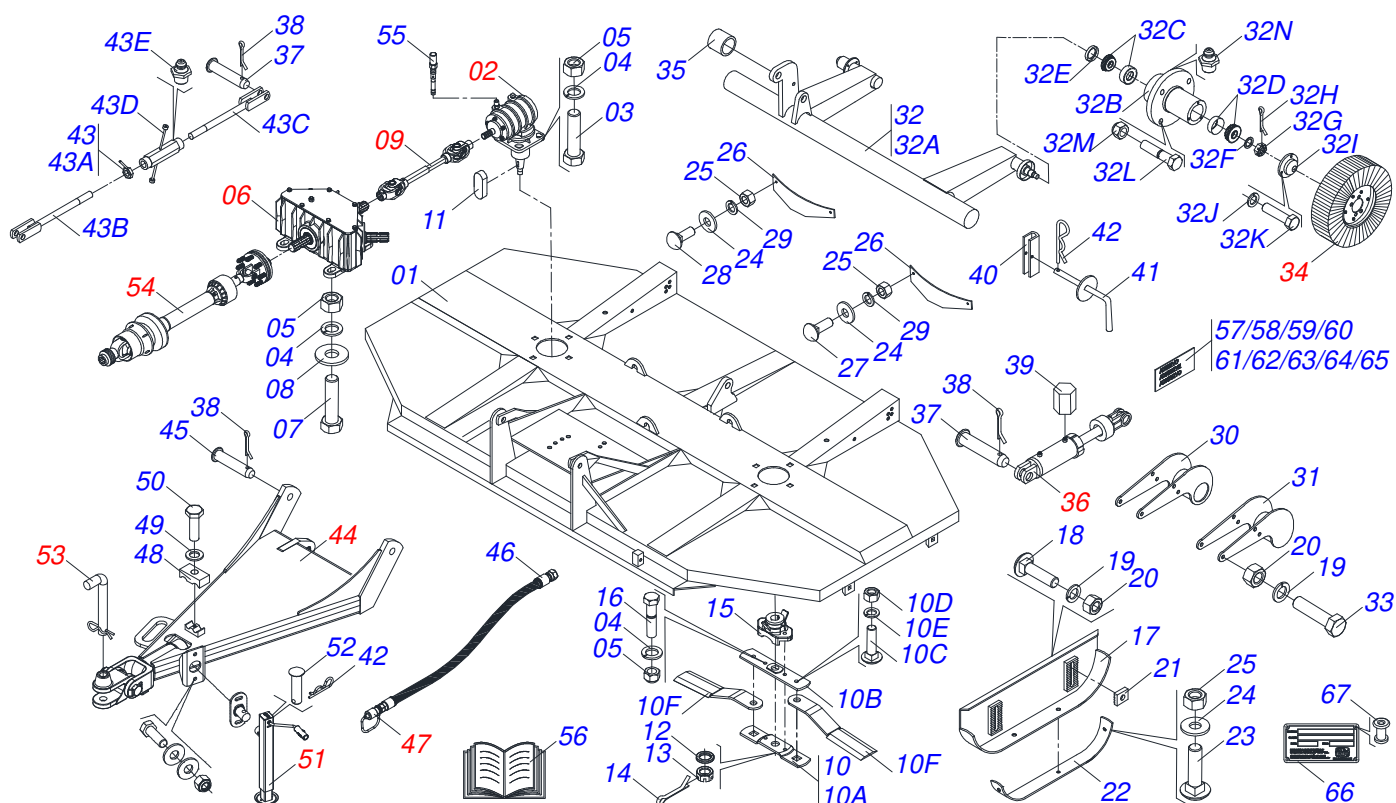

# INDICE

0909090286	CHASSI COMPLETO	.....	1
0511042527	MULTIPLICADOR DIREITO MSD 1.3/8	.....	2
0511042525	MULTIPLICADOR ESQUERDO MSE 1.3/8	.....	3
0501044074	DISTRIBUIDOR TRIPLO	.....	4
0511044862	CARDAN 60 X 195 T6/FR CI5092/1PE	.....	5
0501048464	CILINDRO HIDRÁULICO 44,45 X 85,70 X 540 X 178	.....	6
0501049129	CARDAN 60X 800 JH/T1/PT CI5002/4PH	.....	7
0501043559	RODA SEGMENTADA 525	.....	8
0501053006	CABEÇALHO COM ENGATE TRATOR	.....	9
0503062157	MACACO COMPLETO (1259) ROBUSTEC	.....	10
0501047881	EIXO JUNCAO COMPLETO	.....	11
0909091430	REPOSIÇÃO (SUPORTE DE CHAPAS)	.....	12