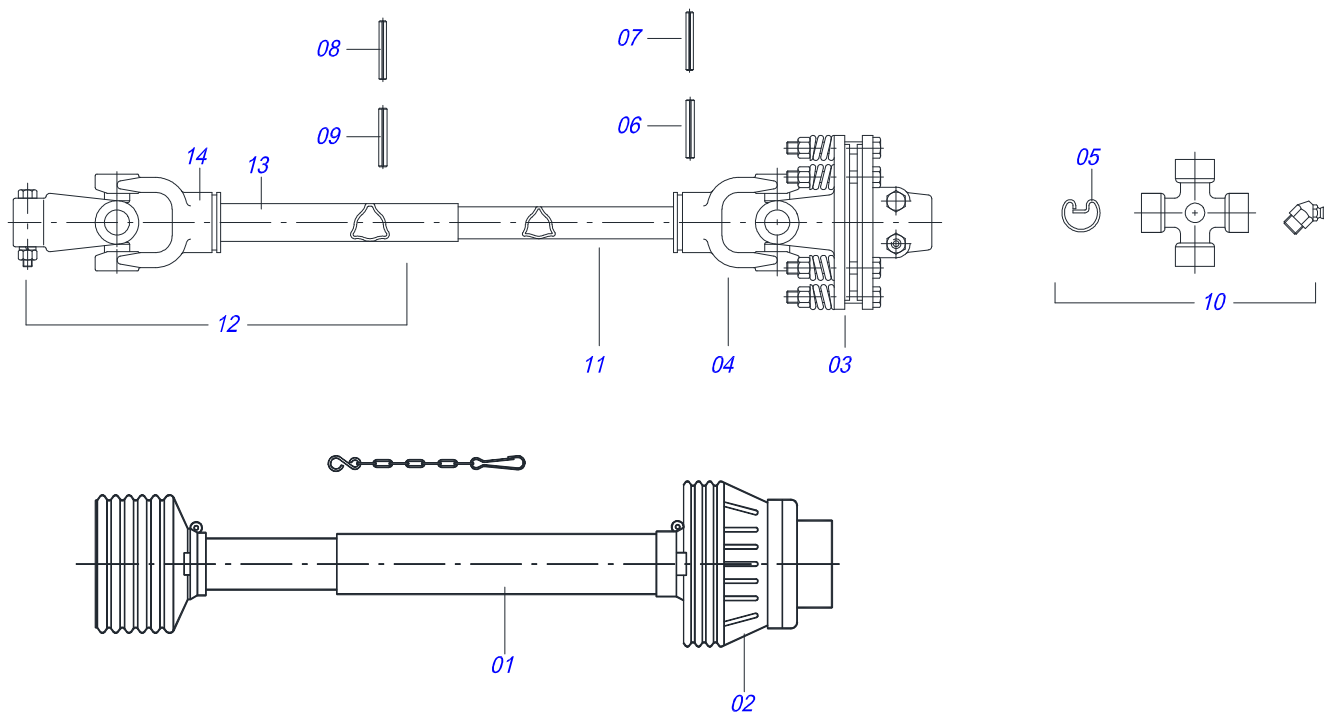

Item	Código	Descrição	Ver Pág.	QT
01	0503016173	CONJUNTO PROTECAO FEMEA		01
02	0503013262	CONJUNTO PROTEÇÃO EMBREAGEM CCPE-2000		01
03	0503016172	CONJUNTO EMBREAGEM		01
04	0502010830	TERMINAL 6-60 ENT 1.3/8 CC56		01
05	0503016171	ANEL TRAVA		05
06	0503016170	PINO ELASTICO 06 X 75 CC60BR		01
07	0503016169	PINO ELASTICO 10 X 75		01
08	0503016168	PINO ELASTICO 06 X 85		01
09	0503016167	PINO ELASTICO 10 X 85		01
10	0503014096	CRUZETA CC55		02
11	0503016166	TUBO TRIANGULAR MACHO S5000/2500 CI59		01
12	0503012600	TERMINAL T3-60/CI52		01
13	0503016165	TUBO TRIANGULAR FEMEA S5000/2500		01
14	0503012608	TERMINAL T2-60/CI51		01