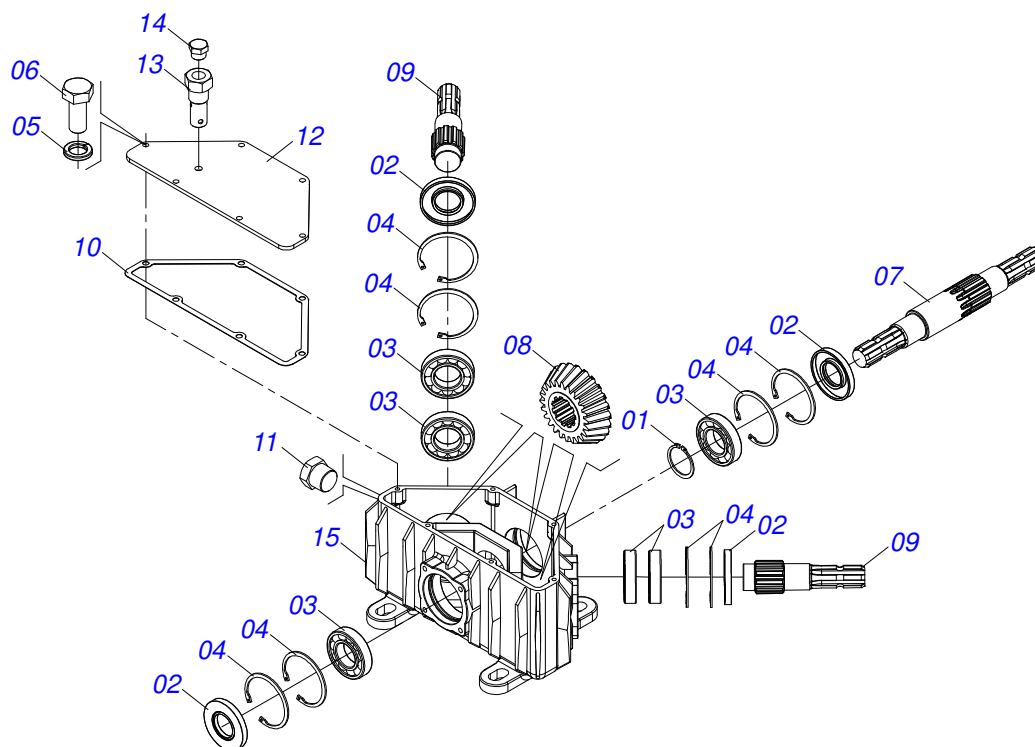

Item	Código	Descrição	Ver Pág.	QT
01	0503010372	ANEL RETENTOR PARA EIXO 501050		01
02	0503010818	RETENTOR 02675-BRG		04
03	0503011095	ROLAMENTO 6208 IMPORTADO		06
04	0503011100	ANEL RETENTOR PARA FURO 502080		08
05	0503011444	ARRUELA PRESSAO 5/16		06
06	0503010240	PARAFUSO 5/16 UNC X 3/4 C S G.2 ZN		06
07	0503030631	EIXO CENTRAL RC 4150/4500 EG-1039		01
08	0503030632	COROA CONICA 24Z RC 4150/4500 EG-1037		03
09	0503030633	EIXO LATERAL RC 4150/4500 EG-1038		02
10	0503030656	JUNTA VED 351 X 155 X 0,8(06 FUROS)		01
11	0503010856	BUJAO R 3/8 BSPT		01
12	0511011206	TAMPA CAIXA		01
13	0511013020	ADAPTADOR RESPIRO 38		01
14	0511017907	BUJAO 1/8 BSPT X 6		01
15	0502010861	CAIXA DISTRIBUIDOR TRIPLO		01
16	3402301247	OLEO LUBRIFICANTE MINERAL SAE 90 APIGL4		02Lts