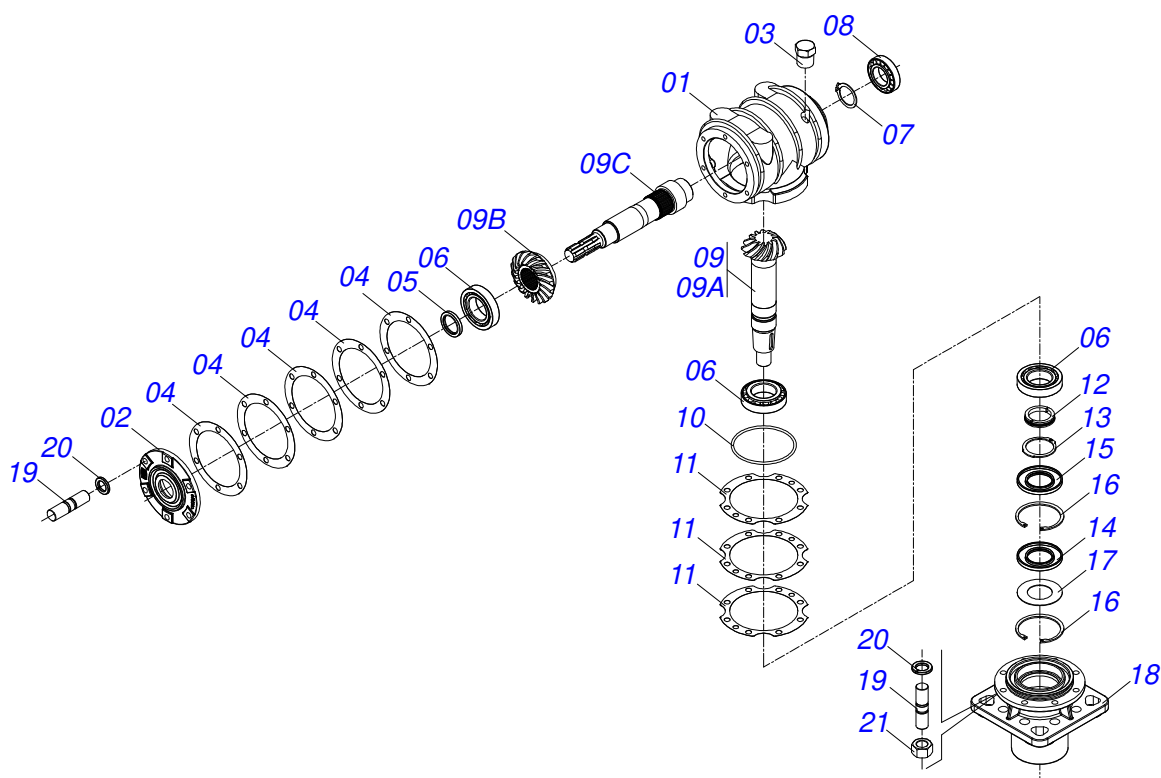

Item	Código	Descrição	Ver Pág.	QT
01	0502012204	CX MULTIPLIC VELOC DIR	01	01
02	0502012203	TAMPA MULTIPLICADOR DIREITO	01	01
03	0503031604	BUJAO 1/2 BSP X 17	02	02
04	0503030783	JUNTA VEDACAO 180 X 136 X 0,2	05	05
05	0503012103	RETENTOR 5301 ARCA BRG	01	01
06	0503012418	ROLAMENTO 32211 IMP	03	03
07	0503014772	ANEL RETETOR PARA EIXO 501056	01	01
08	0503010750	ROLAMENTO 30209 IMP	01	01
09	0503061699	CONJ COR.18Z PIN.12Z EIXO D EG 2611	01	01
09A	0503031917	PINHAO CONICO 12Z	01	01
09B	0503031918	COROA CONICA 18Z MSE	01	01
09C	0503032058	EIXO SUP MSD 1.3/8 EG-2017	01	01
10	0503010286	ANEL O RING 2-355 N 3006-9B	01	01
11	0503030785	JUNTA VEDACAO 200 X 151 X 0,2	03	03
12	0531019302	ANEL TRAVA 65 X 9,30	01	01
13	0503012311	ANEL RENO 501065	01	01
14	0503013201	RETENTOR ARCA 6016 BRG	01	01
15	0503013211	RETENTOR ARCA 6016 BRG COM FURO	01	01
16	0503011420	ANEL RETENTOR PARA FURO	02	02
17	0531018823	ARRUELA LISA 55,20 X 99,80X 1,50 ZN	01	01
18	0502012206	CUBO INFERIOR ALTO	01	01
19	0503030084	PRISIONEIRO 1/2 UNC X 1/2 UNF X 50 ZN	14	14
20	0503011440	ARRUELA PRESSAO 1/2 SA	14	14
21	0503010028	PORCA SEXTAVADO 1/2 UNF G.5 ZN	14	14
22	3402301247	OLEO LUBRIFICANTE MINERAL SAE 90 APIGL4	03	03