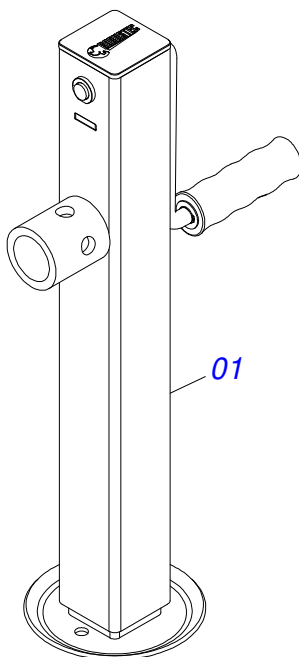

Item	Código	Descrição	Ver Pág.	QT
01	0503062157	MACACO COMPLETO (1259) ROBUSTEC	10	01