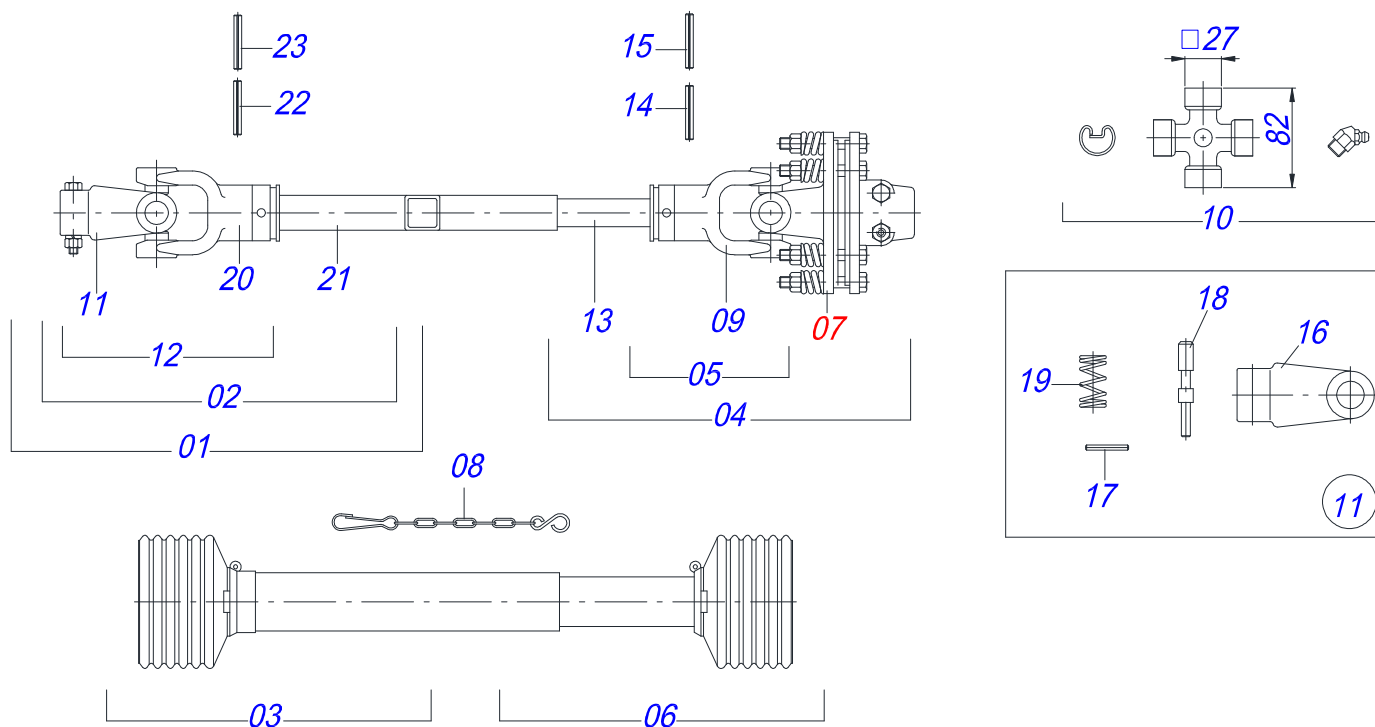

Item	Código	Descrição	Ver Pág.	QT
01	0503010286	ANEL O RING 2-355 N 3006-9B		01
02	0503010750	ROL 30209 IMP		01
03	0503011420	ANEL RET P/FURO 502100		02
04	0503011440	ARRUELA PRESSAO 1/2 SA		14
05	0503012103	RET 5301 ARCA BRG		01
06	0503012311	ANEL RENO 501065 1G04138		01
07	0503012418	ROL 32211 IMP		03
08	0503013201	RETENTOR ARCA 6016 BRG		01
09	0503013211	RETENTOR ARCA 6016 BRG COM FURO		01
10	0503014772	ANEL RET P/EIXO 501056		01
11	0503810028	PORCA 1/2 NF SA		08
12	0503810395	PARAFUSO 1/2 UNC X 1.1/4 CSRT G.5 SA		06
13	0502012204	CX MULTIPLIC VELOC DIR		01
14	0502012206	CUBO INF ALTO		01
15	0502012203	TAMPA MULTIPLICADOR DIREITO		01
16	3402301247	OLEO LUBRIFICANTE MINERAL SAE 90 APIGL4		2,85Lts
17	0503030785	JUNTA VED 200 X 151 X 0,2		03
18	0503031604	BUJAO 1/2 BSP X 17		02
19	0531019302	ANEL TRAVA 65 X 9,30		01
20	0531818823	ARRUELA LISA 55,20 X99,80 X1,50 SA		01
21	0503830084	PRISIONEIRO 1/2 UNC X 1/2 UNF X 50 SA		08
22	0503030783	JUNTA VED 180 X 136 X 0,2		05
23	0503061696	CONJ COR.18Z PIN.12Z EIXO D EG 2609		01

Item	Código	Descrição	Ver Pág.	QT
01	0503010750	ROL 30209 IMP		01
02	0503011443	ARRUELA PRESSAO 3/8 SA		09
03	0503012103	RET 5301 ARCA BRG		02
04	0503012311	ANEL RENO 501065 1G04138		01
05	0503012418	ROL 32211 IMP		03
06	0503013201	RETENTOR ARCA 6016 BRG		01
07	0503810237	PARAF 3/8 UNC X 1 C S G.5 SA		03
08	0503810751	PARAF 3/8 UNC X 1.1/4 C S G.5 SA		06
09	0502012178	CX DISTRIBUIDOR DUPLO S-0503		01
10	0502020674	TAMPA DISTRIB DUPLO S-0503		01
11	0503033139	ENGR CONICA 15Z DIR S-0503		01
12	0503033140	ENGR CONICA 15Z ESQ S-0503		01
13	0503033141	EIXO MAIOR S-0503 EG-1936		01
14	0503033142	EIXO MENOR S-0503 EG-1935		01
15	3402301247	OLEO LUBRIFICANTE MINERAL SAE 90 APIGL4		2,0Lts
16	0502020160	TAMPA DISTR DUPLO RC2 3100		01
17	0503010856	BUJAO R3/8" BSPT		02
18	0531019302	ANEL TRAVA 65 X 9,30		01
19	0551018078	LUVA ENCOSTO ROLAMENTO		01
20	0503030228	JUNTA VED 180 X 135,5 X 0,2		02
21	0503030341	JUNTA VED 164 X 0,2		04