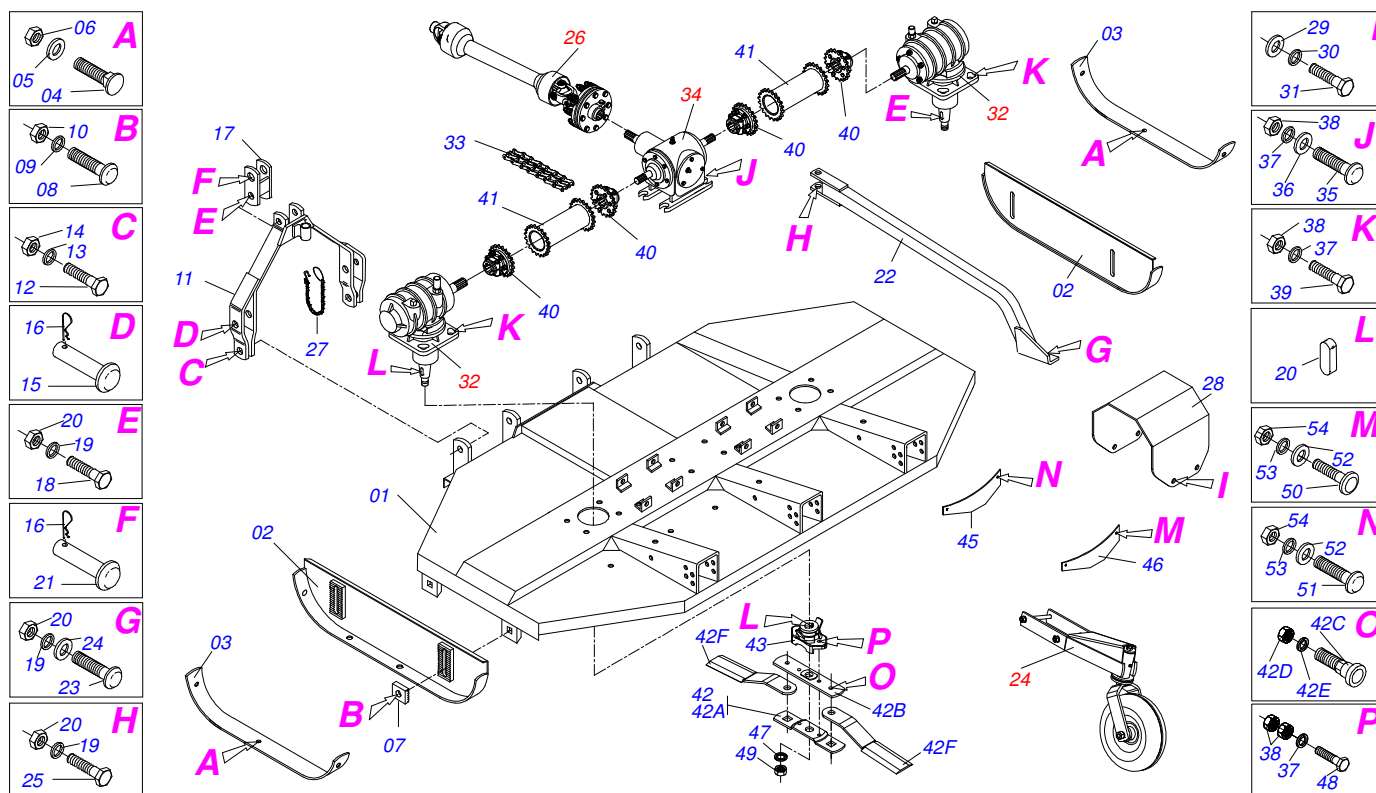

CATÁLOGO DE PEÇAS

ROÇADEIRAS

Código:

0501091329

Produto:

RC2 3100 CL

Série:

S-0913

Revisão:

00

Data da Revisão:

SETEMBRO/2013

MARCHESAN

INDICE

0909094548	CHASSI RC2 3100 REV. 09/13	1
0511042158	MULTIPLICADOR DIREITO (MSD)	2
0511041608	DISTRIBUIDOR DUPLO 1.3/4	3
0511043450	CARDAN 60X700 FR1.3/4" CC5069/3PE	4
0511047301	RODA OSCILANTE COMPLETA RC2/RO2	5
0501043642	RODA BORRACHA COMPLETO	6
0909091430	REPOSIÇÃO (SUPORTE DE CHAPAS)	7

Item	Código	Descrição	Ver Pág.	QT
01	0503010286	ANEL O RING 2-355 N 3006-9B		01
02	0503010750	ROL 30209 IMP		01
03	0503011420	ANEL RET P/FURO 502100		02
04	0503011440	ARRUELA PRESSAO 1/2 SA		14
05	0503012103	RET 5301 ARCA BRG		01
06	0503012311	ANEL RENO 501065 1G04138		01
07	0503012418	ROL 32211 IMP		03
08	0503013201	RETENTOR ARCA 6016 BRG		01
09	0503013211	RETENTOR ARCA 6016 BRG COM FURO		01
10	0503014772	ANEL RET P/EIXO 501056		01
11	0503810028	PORCA 1/2 NF SA		08
12	0503810395	PARAFUSO 1/2 UNC X 1.1/4 CSRT G.5 SA		06
13	0502012204	CX MULTIPLIC VELOC DIR		01
14	0502012206	CUBO INF ALTO		01
15	0502012203	TAMPA MULTIPLICADOR DIREITO		01
16	3402301247	OLEO LUBRIFICANTE MINERAL SAE 90 APIGL4		2,85Lts
17	0503030785	JUNTA VED 200 X 151 X 0,2		03
18	0503031604	BUJAO 1/2 BSP X 17		02
19	0531019302	ANEL TRAVA 65 X 9,30		01
20	0531818823	ARRUELA LISA 55,20 X99,80 X1,50 SA		01
21	0503830084	PRISIONEIRO 1/2 UNC X 1/2 UNF X 50 SA		08
22	0503030783	JUNTA VED 180 X 136 X 0,2		05
23	0503061696	CONJ COR.18Z PIN.12Z EIXO D EG 2609		01