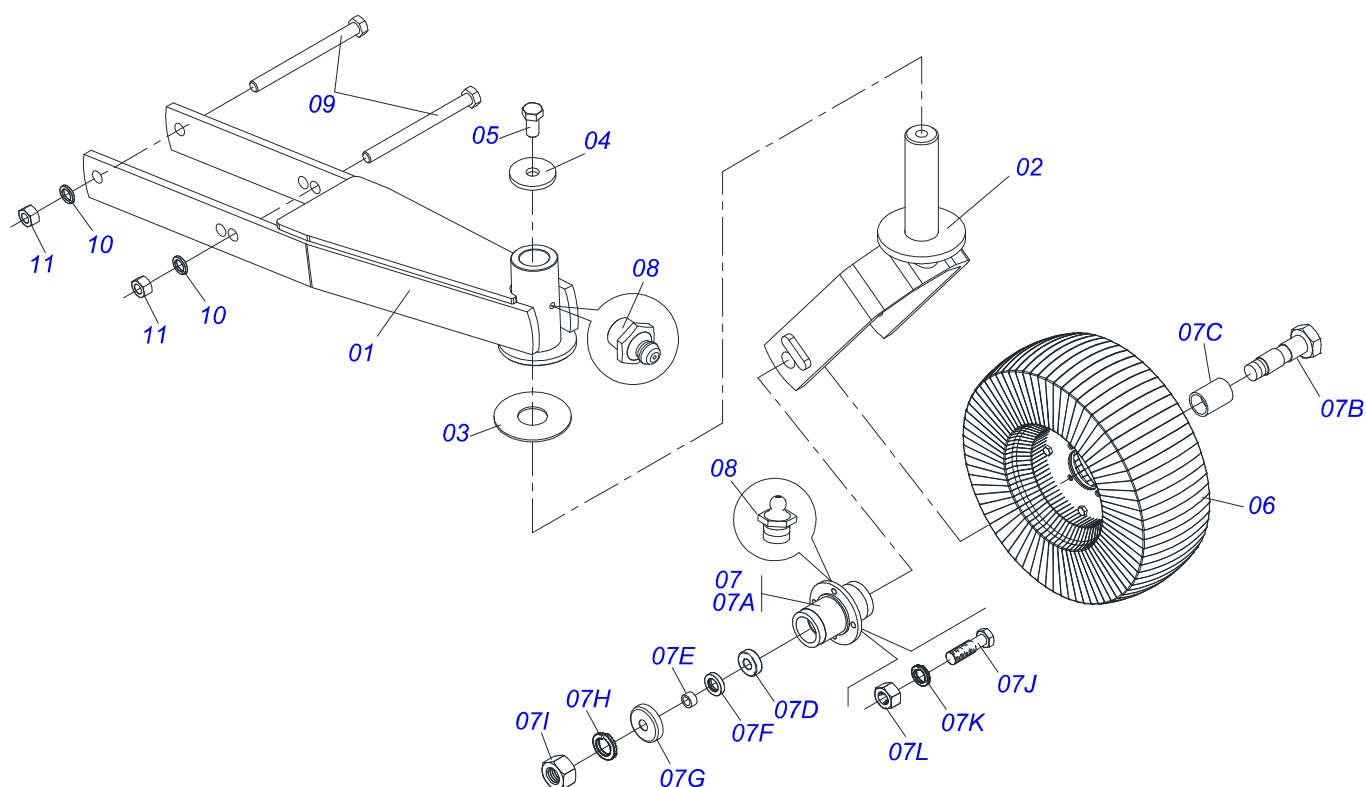

Item	Código	Descrição	Ver Pág.	QT
01	0501069375	SUPT RODA OSC RC2 2600/3100 S-0498		01
02	0501065266	GARFO RODA RC2		01
03	0511013239	ARRUELA LISA 38,50 X100 X 3,0 RC ZN		01
04	0511010721	ARRUELA LISA 17 X 60 X 6,30 ZN		01
05	0503010962	PARAFUSO 5/8 UNC X 1.1/4 C S G.5 ZN		01
06	0501050433	RODA PNEU SEGM RC 3100		01
07	0501051587	CX RODA OSC COMPL RC 3000		01
07A	0502011286	CX RODA OSC RO/ROC		01
07B	0501017143	EIXO RODA RO		01
07C	0521010460	LUVA 22 X 27 X 72 RO		01
07D	0503010269	ROLAMENTO 6204		02
07E	0521010487	LUVA ENC RO		02
07F	0503010268	RET 00262-B		02
07G	0511014254	PORTA PO RC		01
07H	0503010023	ARRUELA PRESSAO 3/4 ZN 1K01584		01
07I	0503010014	PORCA SEXTAVADA 3/4 UNC (PESADA) G.5 ZN		04
07J	0501010080	PARAF SEXT NC 3/8X1 1/2 G2 ZN 1K04470		04
07K	0503010025	ARRUELA PRESSAO 3/8 ZN 1K01527		04
07L	0503010026	PORCA SEXTAVADA 3/8 UNC G.5 ZN		02
08	0503010002	GRAXEIRA 1800		01
09	0503010795	PARAFUSO 5/8 UNC X 7 C S G.5 ZN		02
10	0503010027	ARRUELA PRESSAO 5/8 ZN 1K01574		02
11	0503010013	PORCA SEXTAVADA 5/8 UNC G.5 ZN		02