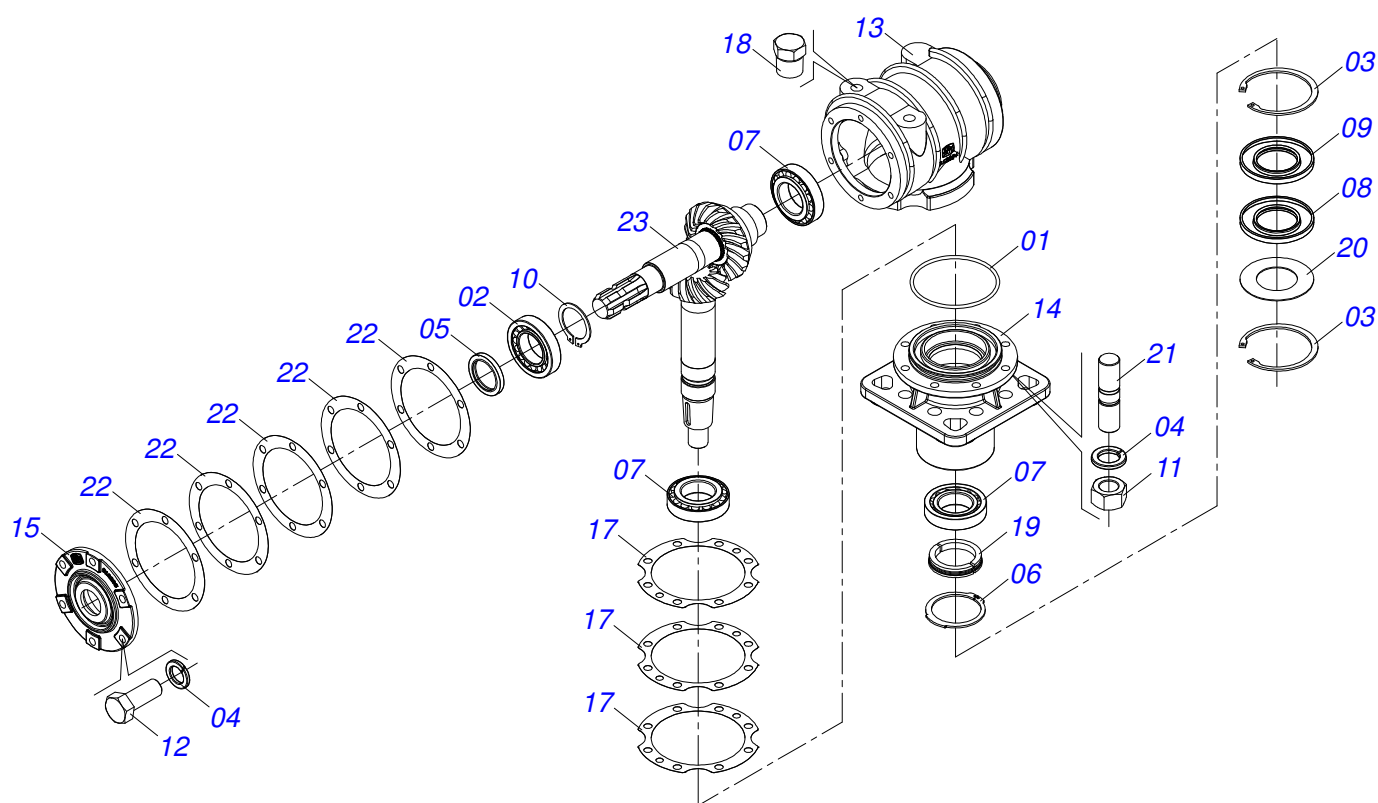

Item	Código	Descrição	Ver Pág.	QT
01	0503010286	ANEL O RING 2-355 N 3006-9B		01
02	0503010750	ROL 30209 IMP		01
03	0503011420	ANEL RET P/FURO 502100		02
04	0503011440	ARRUELA PRESSAO 1/2 SA		14
05	0503012103	RET 5301 ARCA BRG		01
06	0503012311	ANEL RENO 501065 1G04138		01
07	0503012418	ROL 32211 IMP		03
08	0503013201	RETENTOR ARCA 6016 BRG		01
09	0503013211	RETENTOR ARCA 6016 BRG COM FURO		01
10	0503014772	ANEL RET P/EIXO 501056		01
11	0503810028	PORCA 1/2 NF SA		08
12	0503810395	PARAFUSO 1/2 UNC X 1.1/4 CSRT G.5 SA		06
13	0502012204	CX MULTIPLIC VELOC DIR		01
14	0502012206	CUBO INF ALTO		01
15	0502012203	TAMPA MULTIPLICADOR DIREITO		01
16	3402301247	OLEO LUBRIFICANTE MINERAL SAE 90 APIGL4		2,85Lts
17	0503030785	JUNTA VED 200 X 151 X 0,2		03
18	0503031604	BUJAO 1/2 BSP X 17		02
19	0531019302	ANEL TRAVA 65 X 9,30		01
20	0531818823	ARRUELA LISA 55,20 X99,80 X1,50 SA		01
21	0503830084	PRISIONEIRO 1/2 UNC X 1/2 UNF X 50 SA		08
22	0503030783	JUNTA VED 180 X 136 X 0,2		05
23	0503061696	CONJ COR.18Z PIN.12Z EIXO D EG 2609		01

Item	Código	Descrição	Ver Pág.	QT
01	0503010750	ROL 30209 IMP		01
02	0503011443	ARRUELA PRESSAO 3/8 SA		09
03	0503012103	RET 5301 ARCA BRG		02
04	0503012311	ANEL RENO 501065 1G04138		01
05	0503012418	ROL 32211 IMP		03
06	0503013201	RETENTOR ARCA 6016 BRG		01
07	0503810237	PARAF 3/8 UNC X 1 C S G.5 SA		03
08	0503810751	PARAF 3/8 UNC X 1.1/4 C S G.5 SA		06
09	0502012178	CX DISTRIBUIDOR DUPLO S-0503		01
10	0502020674	TAMPA DISTRIB DUPLO S-0503		01
11	0503033139	ENGR CONICA 15Z DIR S-0503		01
12	0503033140	ENGR CONICA 15Z ESQ S-0503		01
13	0503033141	EIXO MAIOR S-0503 EG-1936		01
14	0503033142	EIXO MENOR S-0503 EG-1935		01
15	3402301247	OLEO LUBRIFICANTE MINERAL SAE 90 APIGL4		2,0Lts
16	0502020160	TAMPA DISTR DUPLO RC2 3100		01
17	0503010856	BUJAO R3/8" BSPT		02
18	0531019302	ANEL TRAVA 65 X 9,30		01
19	0551018078	LUVA ENCOSTO ROLAMENTO		01
20	0503030228	JUNTA VED 180 X 135,5 X 0,2		02
21	0503030341	JUNTA VED 164 X 0,2		04