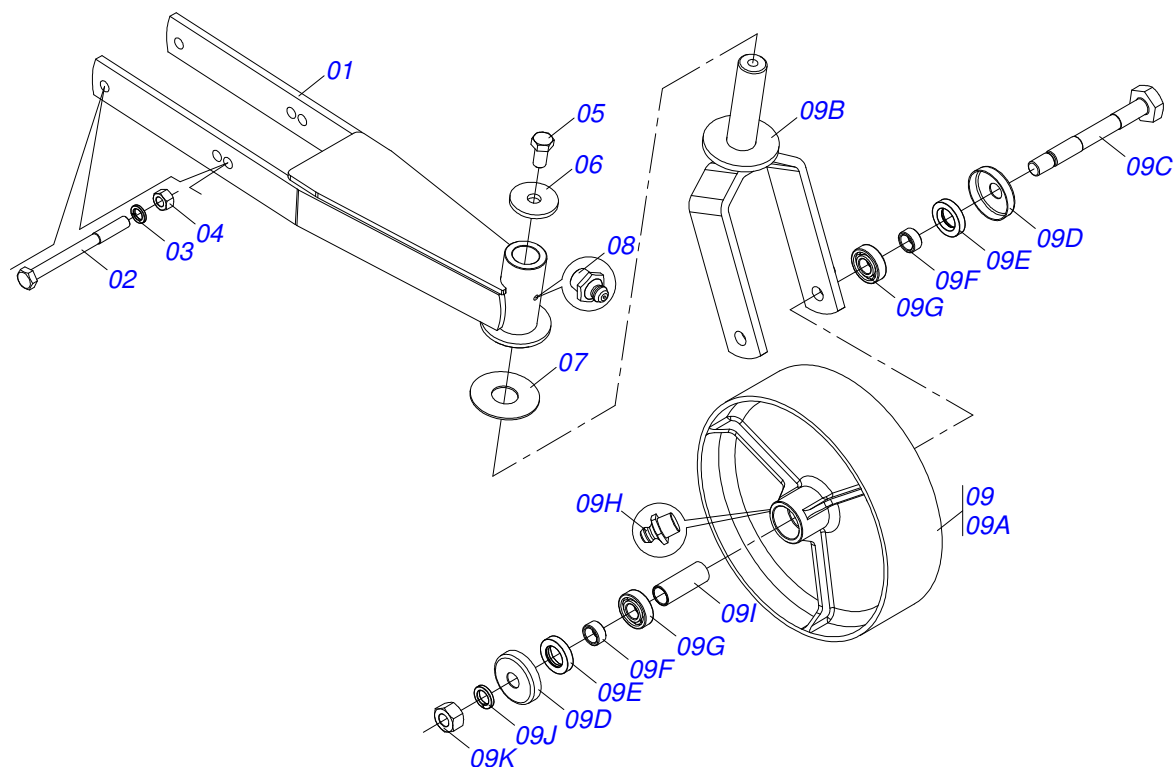

Item	Código	Descrição	Ver Pág.	QT
01	0521065281	SUPT RODA RO2 3101		01
02	0503010795	PARAFUSO 5/8 UNC X 7 C S G.5 ZN		02
03	0503010027	ARRUELA PRESSAO 5/8 ZN 1K01574		02
04	0503010013	PORCA SEXTAVADA 5/8 UNC G.5 ZN		02
05	0503010962	PARAFUSO 5/8 UNC X 1.1/4 C S G.5 ZN		01
06	0511010721	ARRUELA LISA 17 X 60 X 6,30 ZN		01
07	0511013239	ARRUELA LISA 38,50 X100 X 3,0 RC ZN		01
08	0503010002	GRAXEIRA 1800		01
09	0501058460	RODA OSCILANTE C/GARFO RC2/RO2		01
09A	0502012519	RODA 350 X 100 RC2/RO2		01
09B	0501065266	GARFO RODA RC2		01
09C	0501017143	EIXO RODA RO		01
09D	0511014254	PORTA PO RC		02
09E	0503010268	RET 00262-B		02
09F	0521010487	LUVA ENC RO		02
09G	0503010269	ROLAMENTO 6204		02
09H	0503010002	GRAXEIRA 1800		01
09I	0521010460	LUVA 22 X 27 X 72 RO		01
09J	0503011442	ARRUELA PRESSAO 3/4 SA		01
09K	0503010014	PORCA SEXTAVADA 3/4 UNC (PESADA) G.5 ZN		01