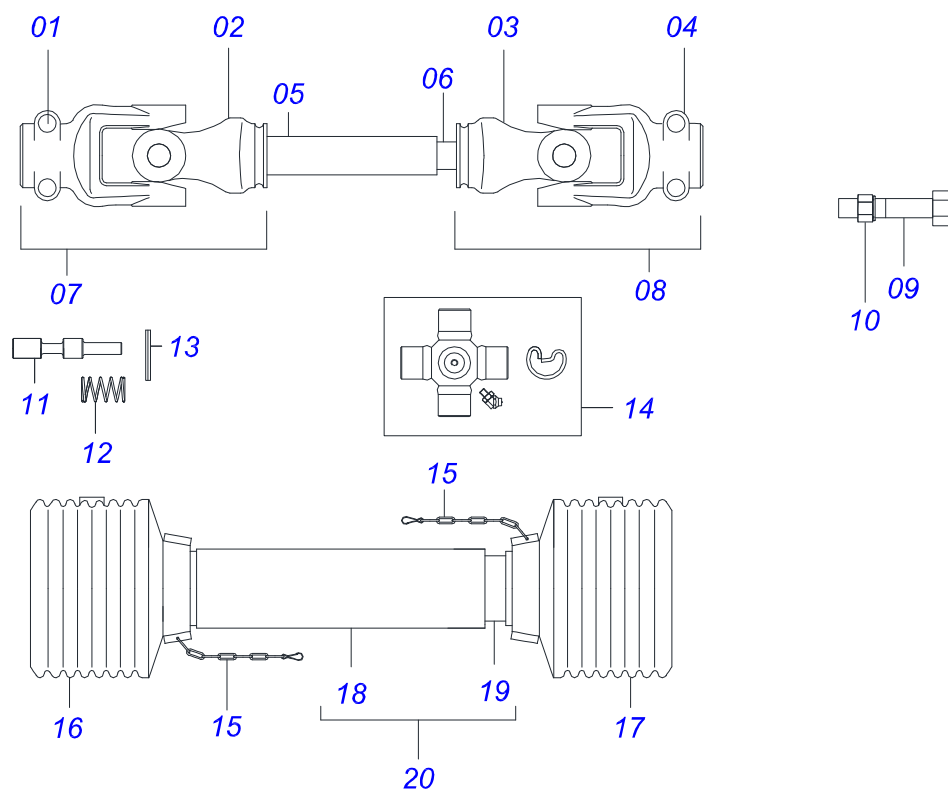

Item	Código	Descrição	Ver Pág.	QT
01	0503017671	TERMINAL CRAR-353/TR 155000014		01
02	0503017672	TERMINAL CRAR-K45 155000013		01
03	0503017673	TERMINAL CRAR-K37 155000012		01
04	0503017674	TERMINAL CRAR-353/PI 155000009		01
05	0503017669	TUBO 600 X 45		01
06	0503017670	BARRA 600 X 37		01
07	0503062347	JUNTA UNI CRAR-353/TR X K45		01
08	0503062348	JUNTA UNI CRAR-353/PI X K37		01
09	0503017645	PARAFUSO SEXTAVADO - 170850081		01
10	0503017646	PORCA PARLOCH - 170845009		01
11	0503017626	EIXO JUNÇÃO EG RAP PINO ENGATE STU		01
12	0503017627	MOLA DO ENGATE - 17.08.40.003		01
13	0503017628	CONTR PINO - 22.08.11.040		01
14	0503017667	CRUZETA ST-055 170833018		02
15	0503012023	CORRENTE PARA PROTECAO JUNTA UNIVERSAL		01
16	0503017663	SANFONA LISA MAIOR 170833089		01
17	0503017664	SANFONA LISA MENOR 170833101		01
18	0503017665	TUBO PLASTICO MAIOR		01
19	0503017666	TUBO PLASTICO MENOR		01
20	0503062343	PROTECAO COMPLETA 1716700016		01