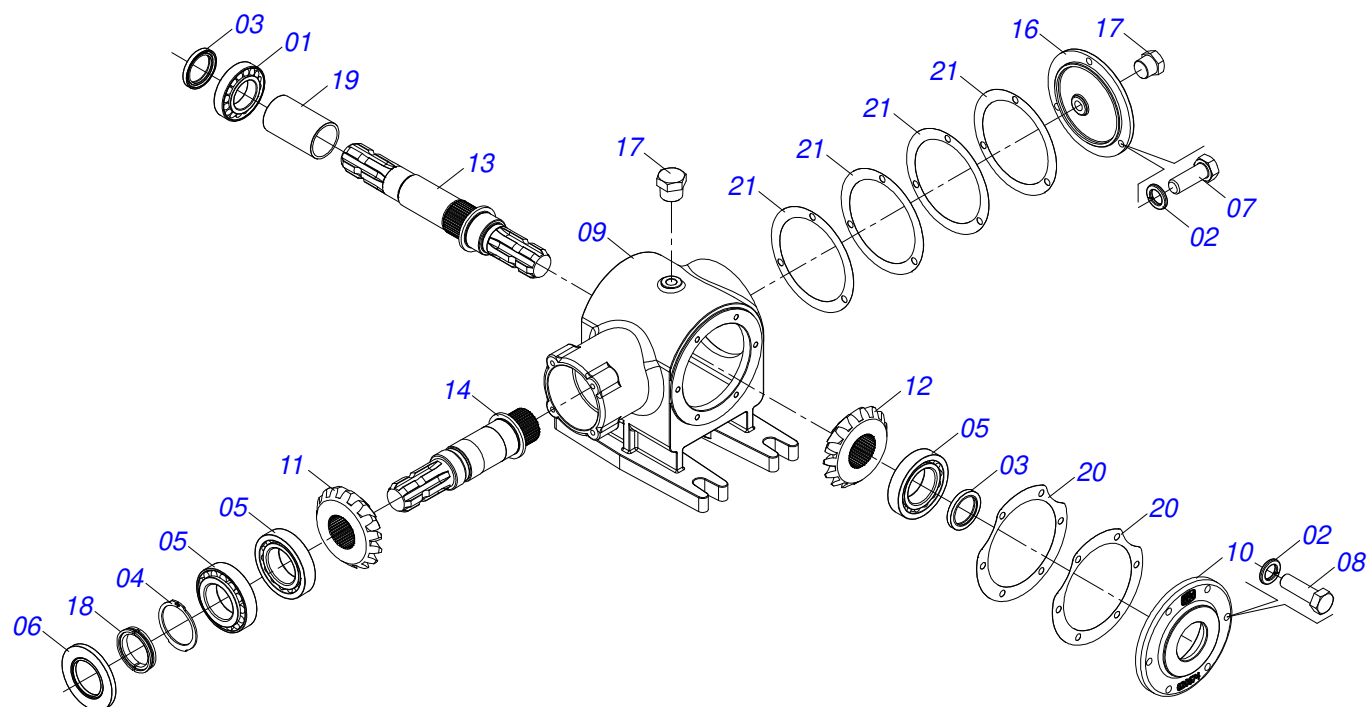

Item	Código	Descrição	Ver Pág.	QT
01	0503010750	ROLAMENTO 30209 IMP		01
02	0503011443	ARRUELA PRESSAO 3/8 SA		09
03	0503012103	RETENTOR 5301 ARCA BRG		02
04	0503012311	ANEL RENO 501065 1G04138		01
05	0503012418	ROLAMENTO 32211 IMP		03
06	0503013201	RETENTOR ARCA 6016 BRG		01
07	0503810237	PARAF 3/8 UNC X 1 C S G.5 SA		03
08	0503810751	PARAF 3/8 UNC X 1.1/4 C S G.5 SA		06
09	0502012178	CX DISTRIBUIDOR DUPLO S-0503		01
10	0502020674	TAMPA DISTRIB DUPLO S-0503		01
11	0503033139	ENGR CONICA 15Z DIR S-0503		01
12	0503033140	ENGR CONICA 15Z ESQ S-0503		01
13	0503033141	EIXO MAIOR S-0503 EG-1936		01
14	0503033142	EIXO MENOR S-0503 EG-1935		01
15	3402301247	OLEO LUBRIFICANTE MINERAL SAE 90 APIGL4		2,0Lts
16	0502020160	TAMPA DISTRIBUIDOR DUPLO		01
17	0503010856	BUJAO R3/8" BSPT		02
18	0531019302	ANEL TRAVA 65 X 9,30		01
19	0551018078	LUVA ENCOSTO ROLAMENTO		01
20	0503030228	JUNTA VEDAÇÃO 180 X 135,5 X 0,2		02
21	0503030341	JUNTA VEDAÇÃO 164 X 0,2		04