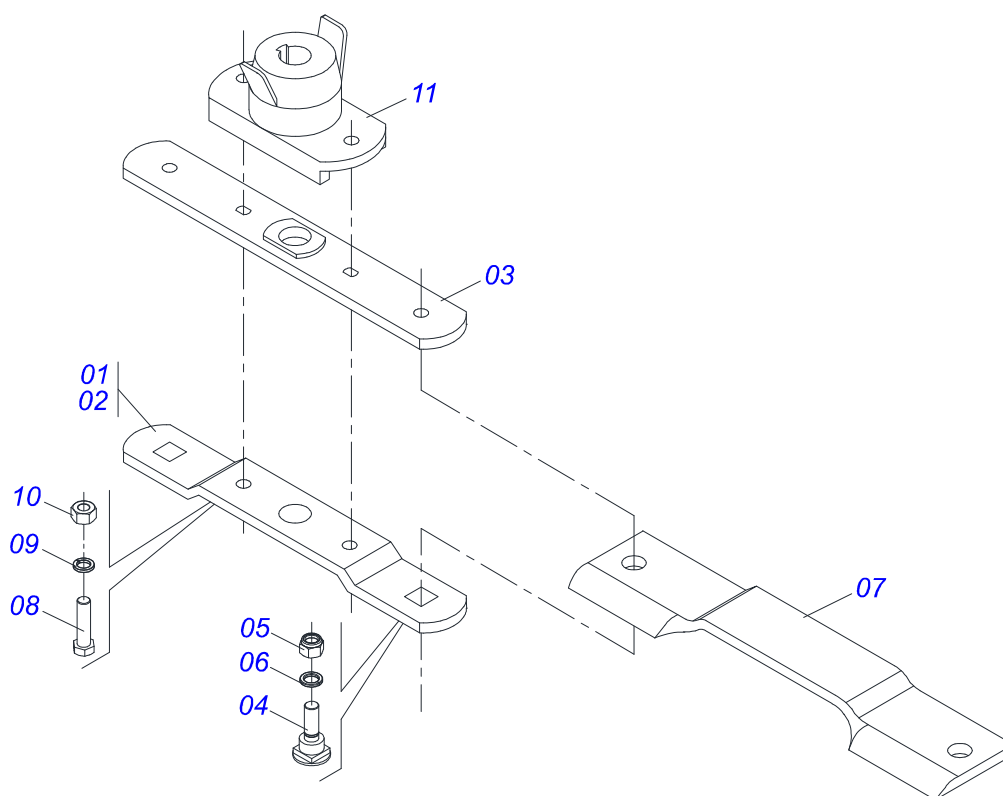

Item	Código	Descrição	Ver Pág.	QT
01	0501056326	SUPORTE 340 COM ROCADEIRA		01
02	0561017368	SUPORTE INFERIOR ROCADOR 340		01
03	0561017308	BASE SUPERIOR SUPORTE ROCADORES 340		01
04	0511019000	PRENDEDOR ROCADORES		02
05	0503010812	PORCA SEXTAVADO AUTOTRAVANTE COM NYLON 7/8 UNF ALTA G.5 ZN		02
06	0503011447	ARRUELA PRESSAO 7/8 SA		02
07	0622400057	ROCADOR DM 550X100X12 CD RC2 2600		02
08	0503010901	PARAFUSO 3/4UNC 3.1/2 CS G5 ZN 1K06867		02
09	0503010023	ARRUELA PRESSAO 3/4 ZN 1K01584		02
10	0503010014	PORCA SEXTAVADA 3/4 UNC (PESADA) G.5 ZN		02
11	0502012453	FLANGE SUPORTE ROCADOR		01