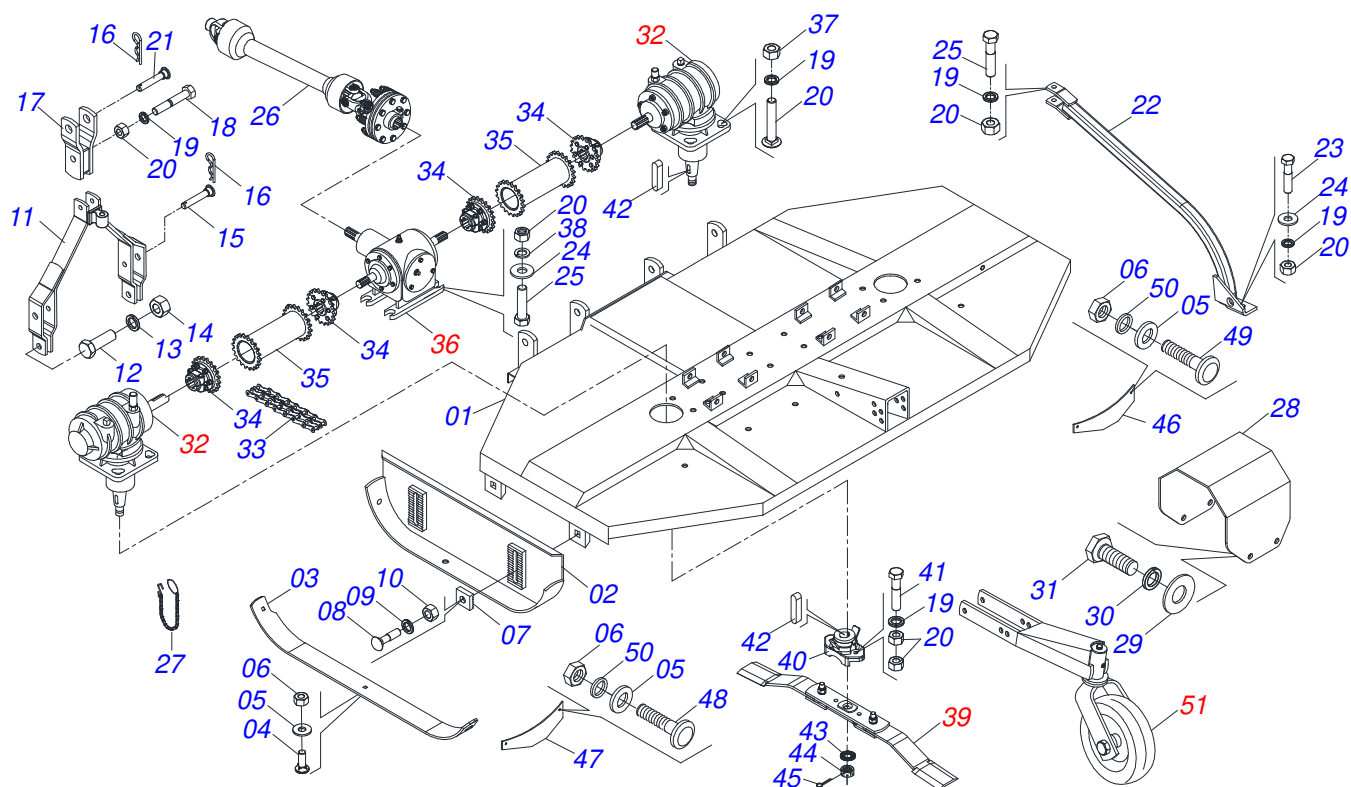

ROÇADEIRAS

RC2 2600 CL - 01 RODA

Código: 0501091325
Série: S-0205
Revisão: 00
Data da Revisão: AGOSTO/2021

CATÁLOGO DE PEÇAS

MARCHESAN

PRODUTOS

Código	Descrição
0104120035	RC2 2600 C/R CL S-0205
0104120035C	RC2 2600 C/R CL EXP S-0205

MARCHESAN

INDICE

0909094551	CHASSI COMPLETO	1
0511042158	MULTIPLICADOR DIREITO (MSD)	2
0511041608	DISTRIBUIDOR DUPLO 1.3/4	3
0511043450	CARDAN 60X700 FR1.3/4" CC5069/3PE	4
0909090711	CARDAN 60 X 600 T1/T6 C/P 0501047952 (STU)	5
0501056010	EMBREAGEM FRICCAO 120 KG/F EA514/00	6
0511047301	RODA OSCILANTE COMPLETA	7
0501043642	RODA BORRACHA COMPLETO	8
0909091430	REPOSIÇÃO (SUPORTE DE CHAPAS)	9