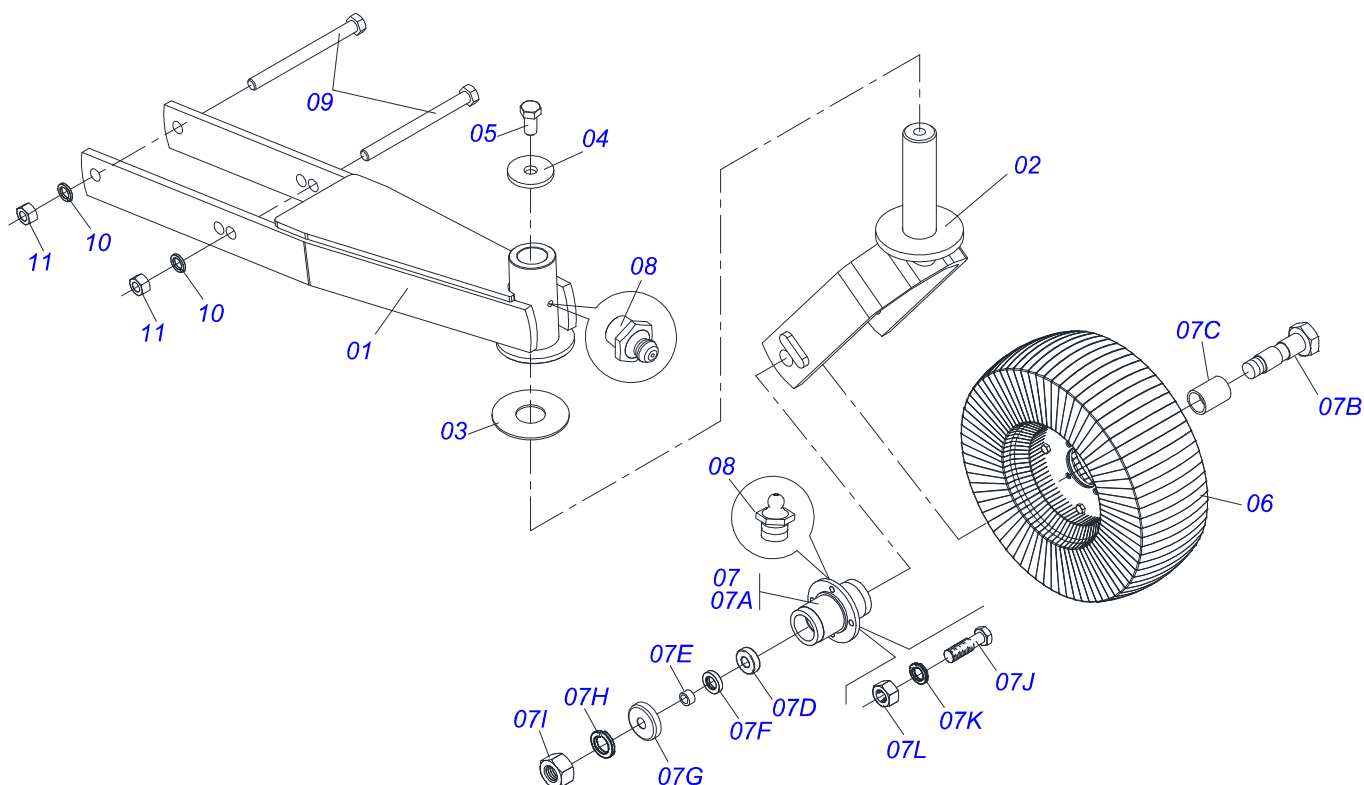

Item	Código	Descrição	Ver Pág.	QT
01	0501069375	SUPORTE RODA OSCILANTE		01
02	0501065266	GARFO RODA		01
03	0511013239	ARRUELA LISA 38,50 X100 X 3,0 RC ZN		01
04	0511010721	ARRUELA LISA 17 X 60 X 6,30 ZN		01
05	0503010962	PARAFUSO 5/8 UNC X 1.1/4 C S G.5 ZN		01
06	0501050433	RODA PNEU SEGMENTO		01
07	0501051587	CAIXA RODA OSCILANTE COMPLETO		01
07A	0502011286	CAIXA RODA OSCILANTE		01
07B	0501017143	EIXO RODA		01
07C	0521010460	LUVA 22 X 27 X 72		01
07D	0503010269	ROLAMENTO 6204		02
07E	0521010487	LUVA ENCOSTO		02
07F	0503010268	RETENTOR 00262-B		02
07G	0511014254	PORTA PO		01
07H	0503010023	ARRUELA PRESSAO 3/4 ZN 1K01584		01
07I	0503010014	PORCA SEXTAVADA 3/4 UNC (PESADA) G.5 ZN		04
07J	0501010080	PARAFUSO SEXTAVADO NC 3/8X1 1/2 G2 ZN 1K04470		04
07K	0503010025	ARRUELA PRESSAO 3/8 ZN 1K01527		04
07L	0503010026	PORCA SEXTAVADA 3/8 UNC G.5 ZN		02
08	0503010002	GRAXEIRA 1800		01
09	0503010795	PARAFUSO 5/8 UNC X 7 C S G.5 ZN		02
10	0503010027	ARRUELA PRESSAO 5/8 ZN 1K01574		02
11	0503010013	PORCA SEXTAVADA 5/8 UNC G.5 ZN		02