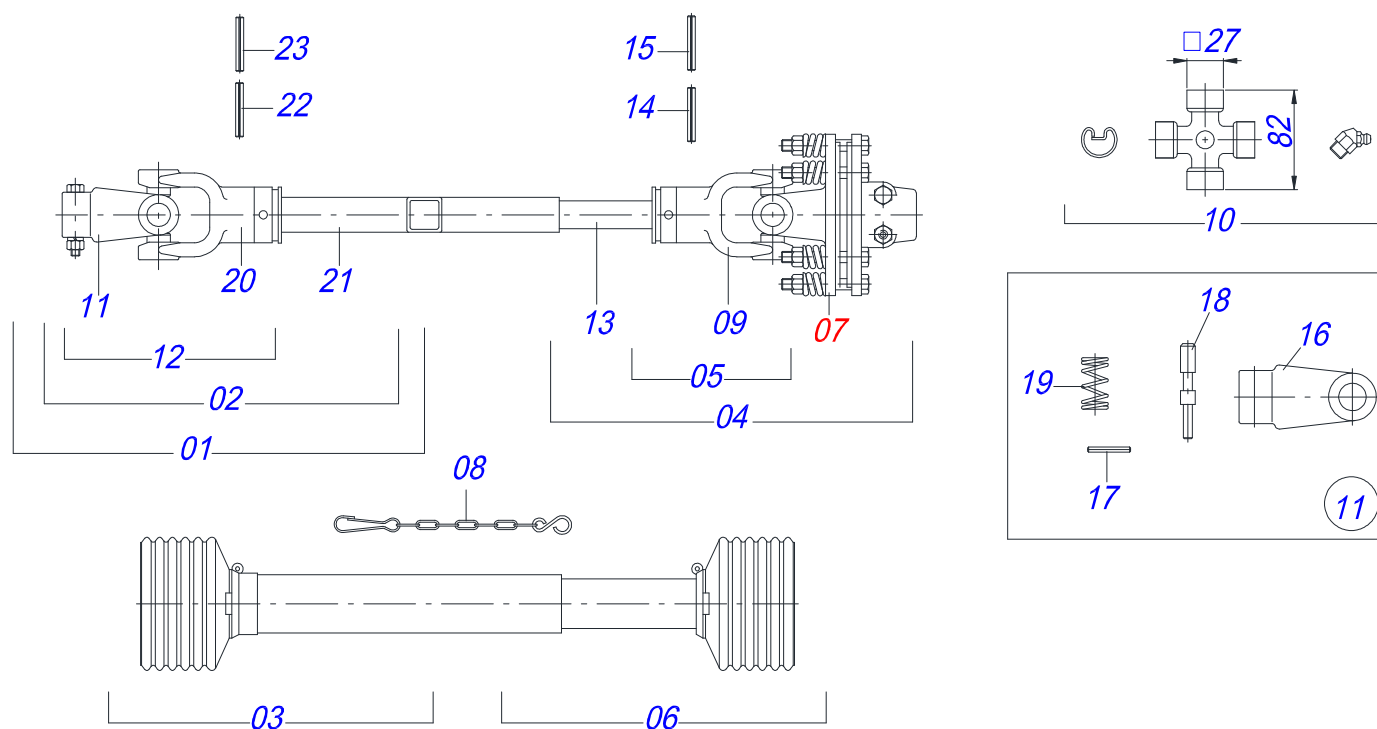

Item	Código	Descrição	Ver Pág.	QT
01	0501056228	JUNTA UNI C/LUVA/PROT		01
02	0501056227	JUNTA UNI T1-60/T2-60 C/LUVA 800		01
03	0503013619	PROT PLAST P/JUNTA LUVA		01
04	0501056229	JUNTA UNI C/EIXO/PROT		01
05	0501056226	JUNTA UNI T3-60 C/EIXO 800		01
06	0503013620	PROT PLAST P/JUNTA EIXO		01
07	0501056010	EMBREAGEM FRICCAO 120 KG/F EA514/00	6	01
08	0503012023	CORRENTE PARA PROTECAO JUNTA UNIVERSAL		02
09	0502010571	TERMINAL 3-60 C/ FQ 36,30/36,35 CC52		02
10	0503010837	CRUZETA CARDAN CC-55		01
11	0501056223	TERM 1-60 C/CANAL CC50		01
12	0501056225	JUNTA UNIT T1-60/T2-60		01
13	0541016743	EIXO Q 36,51 X 800 CC59		01
14	0503011069	PINO ELASTICO 701223 10 X 70		01
15	0503011805	PINO ELASTICO 701170 6 X 70		01
16	0502011421	TERM 1-60 C/ CANAL CC50		01
17	0503010838	PINO ELASTICO 701060 3 X 20		01
18	0521010638	EIXO JUNCAO ENGATE RAPIDO 13,20 X 83		01
19	0503030518	MOLA COMPRIDA 13 X 25 X 1,2		01
20	0502010570	TERMINAL 2-60 C/ FQ 45,15/45,20 CC51		01
21	0541016742	LUVA Q45,2/45,3XQ37,2/37,4X800 CC58		01
22	0503010843	PINO ELASTICO 701226 10 X 85		01
23	0503011878	PINO ELASTICO 701173 6 X 85		01