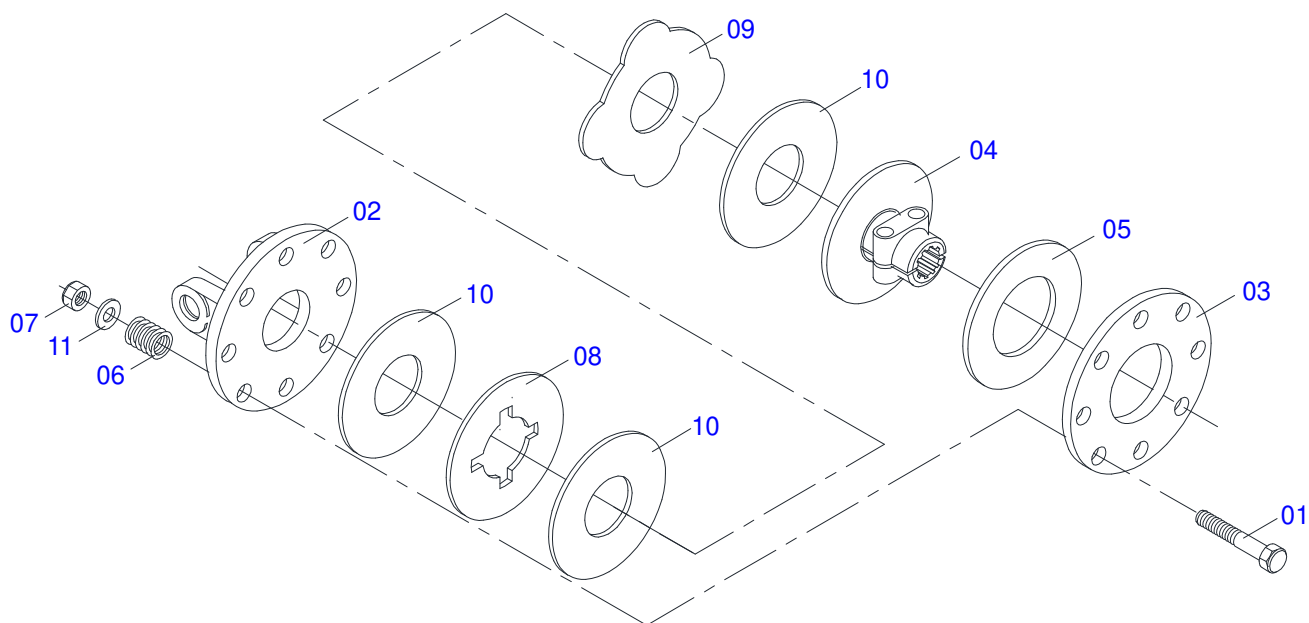

Item	Código	Descrição	Ver Pág.	QT
01	0503013564	PARAF FRICC EA505-04		08
02	0503013554	FLANGE ORELHA EA505-05		01
03	0503013557	DISCO UNIAO EA205-21		01
04	0503013556	NUCLEO CENTRAL Z6 1.3/4 EA505-19		01
05	0503013555	DISCO FRICCAO 139X82X5 EA205-04		01
06	0503013558	MOLA FRIC EA205-02		08
07	0503013559	PORCA FRIC EA205-01		08
08	0503013561	DISCO DENTADO EA505-10		01
09	0503013560	DISCO INTERMEDIARIO EA505-08		01
10	0503013562	DISCO FRICCAO 139X72X5 EA505-13		03
11	0503013563	ARRUELA FRICC EA205-15		08