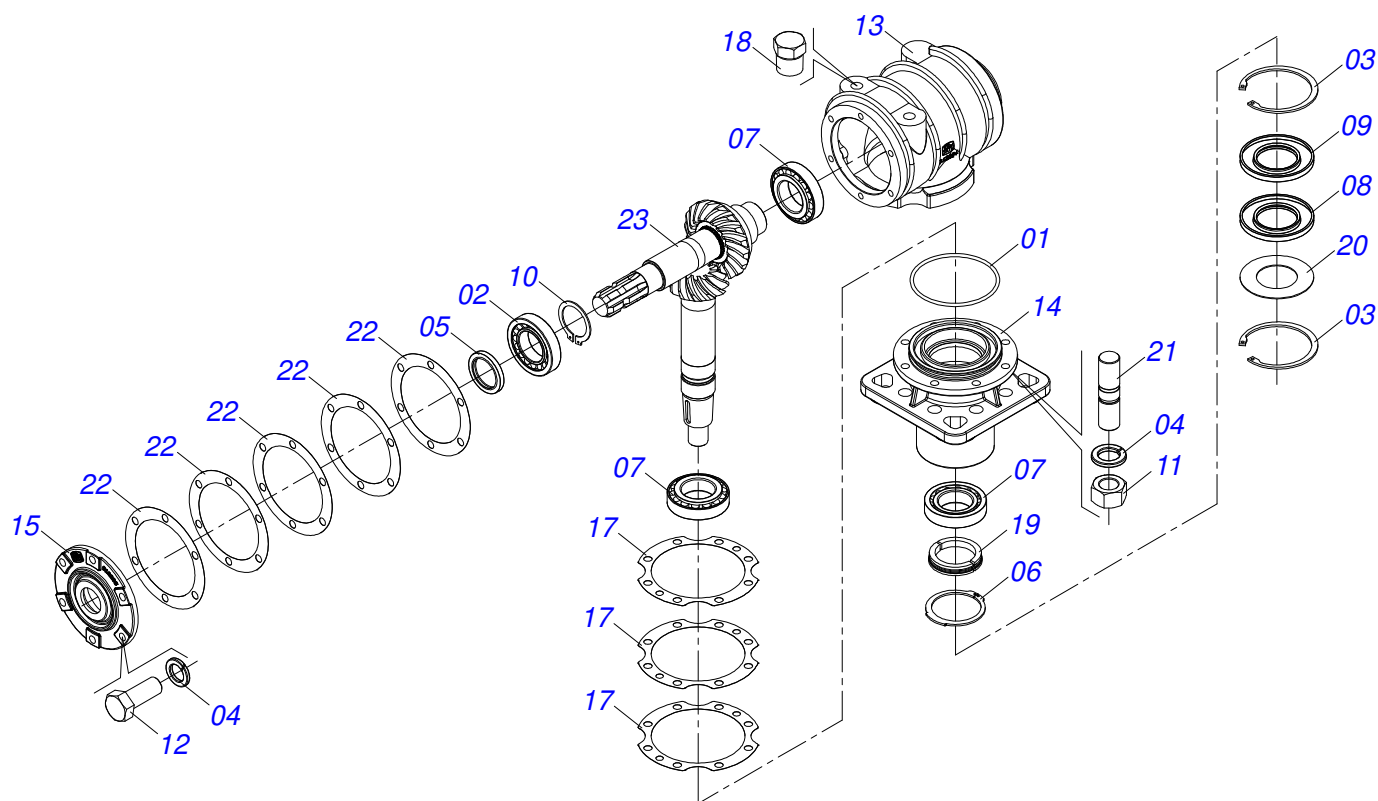

ROÇADEIRAS

RC2 2600 CL - 01 RODA

Código: 0501091325
Série: S-0205
Revisão: 00
Data da Revisão: AGOSTO/2021

CATÁLOGO DE PEÇAS

MARCHESAN

PRODUTOS

Código	Descrição
0104120035	RC2 2600 C/R CL S-0205
0104120035C	RC2 2600 C/R CL EXP S-0205

MARCHESAN

INDICE

0909094551	CHASSI COMPLETO	1
0511042158	MULTIPLICADOR DIREITO (MSD)	2
0511041608	DISTRIBUIDOR DUPLO 1.3/4	3
0511043450	CARDAN 60X700 FR1.3/4" CC5069/3PE	4
0909090711	CARDAN 60 X 600 T1/T6 C/P 0501047952 (STU)	5
0501056010	EMBREAGEM FRICCAO 120 KG/F EA514/00	6
0511047301	RODA OSCILANTE COMPLETA	7
0501043642	RODA BORRACHA COMPLETO	8
0909091430	REPOSIÇÃO (SUPORTE DE CHAPAS)	9

Item	Código	Descrição	Ver Pág.	QT
01	0503010286	ANEL O RING 2-355 N 3006-9B		01
02	0503010750	ROLAMENTO 30209 IMP		01
03	0503011420	ANEL RETENTOR P/FURO 502100		02
04	0503011440	ARRUELA PRESSAO 1/2 SA		14
05	0503012103	RETENTOR 5301 ARCA BRG		01
06	0503012311	ANEL RENO 501065 1G04138		01
07	0503012418	ROLAMENTO 32211 IMP		03
08	0503013201	RETENTOR ARCA 6016 BRG		01
09	0503013211	RETENTOR ARCA 6016 BRG COM FURO		01
10	0503014772	ANEL RETETOR PARA EIXO 501056		01
11	0503810028	PORCA 1/2 NF SA		08
12	0503810395	PARAFUSO 1/2 UNC X 1.1/4 CSRT G.5 SA		06
13	0502012204	CX MULTIPLIC VELOC DIR		01
14	0502012206	CUBO INFERIOR ALTO		01
15	0502012203	TAMPA MULTIPLICADOR DIREITO		01
16	3402301247	OLEO LUBRIFICANTE MINERAL SAE 90 APIGL4		2,85Lts
17	0503030785	JUNTA VEDACAO 200 X 151 X 0,2		03
18	0503031604	BUJAO 1/2 BSP X 17		02
19	0531019302	ANEL TRAVA 65 X 9,30		01
20	0531818823	ARRUELA LISA 55,20 X99,80 X1,50 SA		01
21	0503830084	PRISIONEIRO 1/2 UNC X 1/2 UNF X 50 SA		08
22	0503030783	JUNTA VEDACAO 180 X 136 X 0,2		05
23	0503061696	CONJ COR.18Z PIN.12Z EIXO D EG 2609		01