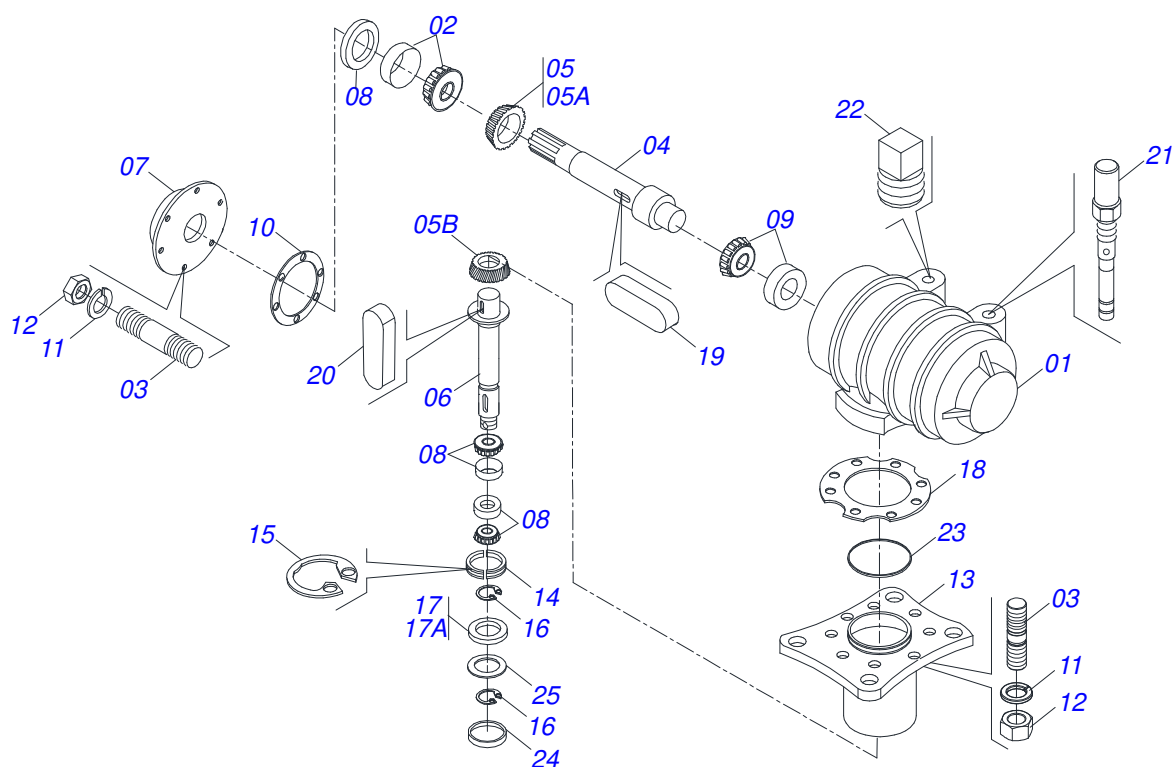

Item	Código	Descrição	Ver Pág.	QT
01	0502010983	CAIXA MULTIP. VELOCIDADE DIR/ESQ RC 2 3100 DIR		01
02	0503010037	ROLAMENTO 30207		01
03	0503030084	PRISIONEIRO 1/2 UNC X 1/2 UNF X 50 ZN		14
04	0503050068	EIXO SUPERIOR MSD		01
05	0503060249	CONJUNTO COROA 15Z DISTRIBUIDOR DUPLO EG-1850		01
05A	0503030113	ENGRENAGEM CONICA 15Z DIREITO EG-1019		01
05B	0503031811	ENGRENAGEM CONICA 15Z ESQUERDO DISTRIBUIDOR DUPLO		01
06	0503050048	EIXO INFERIOR EG-1853		01
07	0502010986	TAMPA MENOR RC		01
08	0503011171	RETENTOR 00912-BRG 1G119023		01
09	0503010006	ROLAMENTO 32210 IMP		03
10	0503030783	JUNTA VEDACAO 180 X 136 X 0,2		03
11	0503010019	ARRUELA PRESSAO 1/2 ZN 1K01556		14
12	0503010028	PORCA S. 1/2 UNF G.5 ZN		14
13	0502011392	CAIXA INFERIOR		01
14	0511010142	ANEL TRAVA 50 X 9,30 RO2 1500		01
15	0503010396	ANEL RETENTOR PARA EIXO 501060		01
16	0503011190	ANEL RETENTOR PARA FURO 502090		02
17	0503011047	RETENTOR 5089 BRG (REPASY)		01
17A	0503011201	RETENTOR 5089 COM FURO		01
18	0503030785	JUNTA VEDACAO 200 X 151 X 0,2		03
19	0501010536	CHAVETA QUADRADO 9,52 X 45		02
20	0501012993	CHAVETA Q 9,53 X 28		02
21	0501110186	MARCADOR NIVEL OLEO		01
22	0503010123	BUJAO 1/2" BSPT		02
23	0503010286	ANEL O RING 2-355 N 3006-9B		01
24	0511017752	PORTA PO		01
25	0521018064	ARRUELA LISA 50,20 X88,80 X 1,50 ZN		01