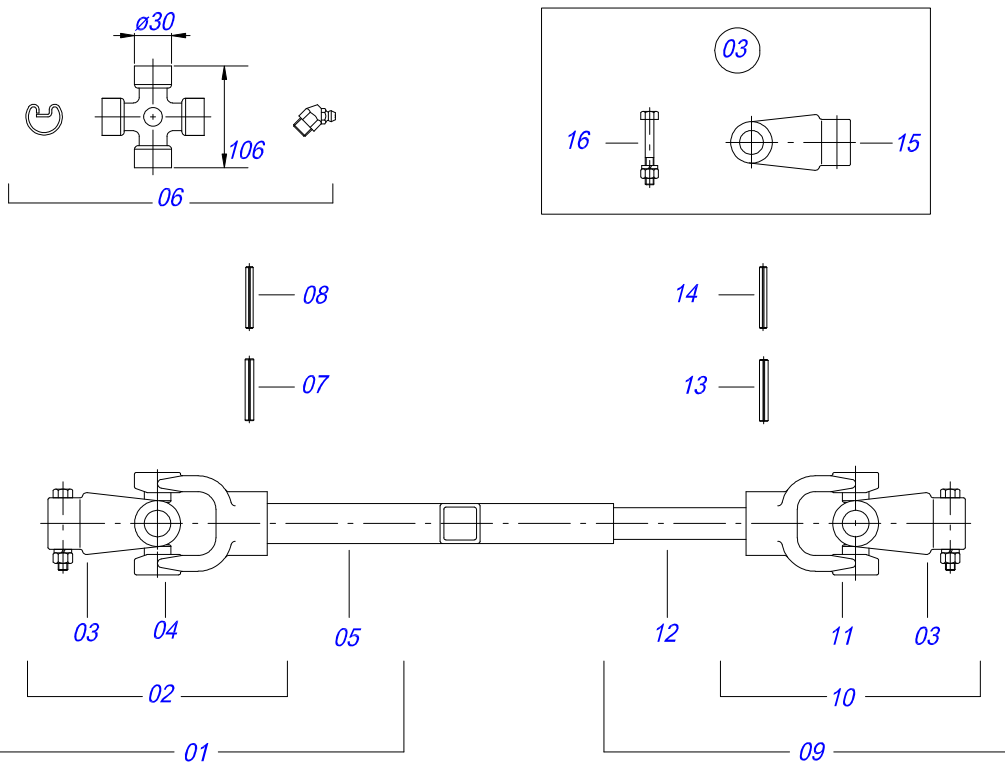

Item	Código	Descrição	Ver Pág.	QT
01	0501050873	JUNTA UNIVERSAL T2-60/T6-60 COM LUVA 310		01
02	0501050390	JUNTA UNIVERSAL T2-60/T6-60		01
03	0501052516	TERMINAL T6-60 C/PARAFUSO		02
04	0502010570	TERMINAL 2-60 C/ FQ 45,15/45,20 CC51		01
05	0511017082	LUVA Q 37,2/37,4 X 45,2/45,3 X 310		01
06	0503010837	CRUZETA CARDAN CC-55		02
07	0503010843	PINO ELASTICO 701226 10 X 85		01
08	0503011878	PINO ELASTICO 701173 6 X 85		01
09	0501050874	JUNTA UNI T3-60/T6-60 C/EIXO 310		01
10	0501050388	JUNTA UNI T3-60/T6-60 CC-525556		01
11	0502010571	TERMINAL 3-60 C/ FQ 36,30/36,35 CC52		01
12	0511017083	EIXO Q 36,51 X 310		01
13	0503011069	PINO ELASTICO 701223 10 X 70		01
14	0503011805	PINO ELASTICO 701170 6 X 70		01
15	0502010830	TERMINAL 6-60 ENT 1.3/8 CC56		01
16	0501047759	CONJUNTO PECAS IMPLEMENTADAS 1/2 UNC X 3.1/2 CS		02