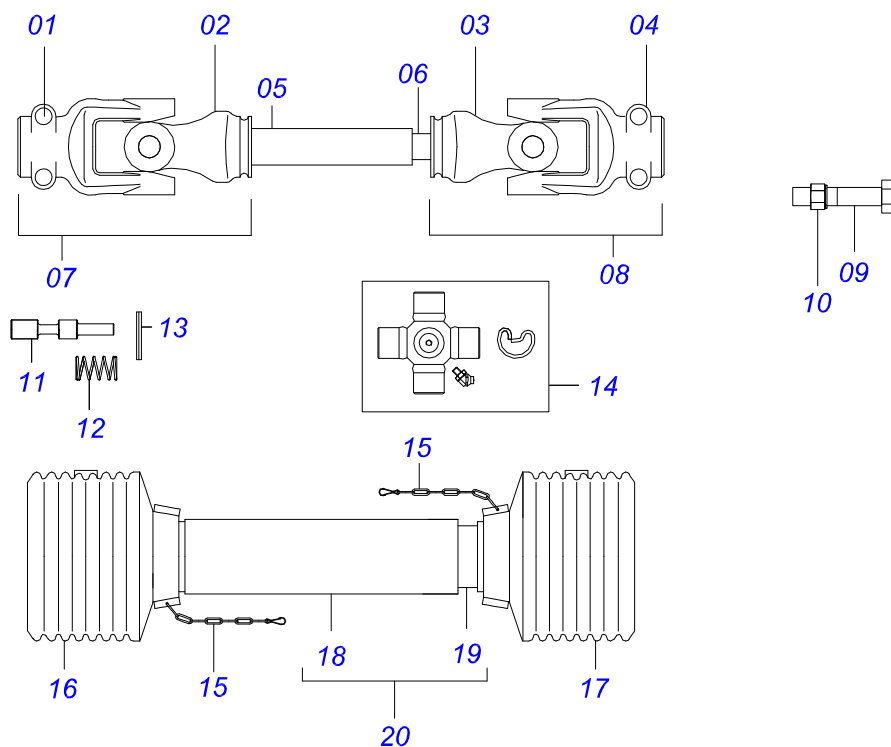

Item	Código	Descrição	Ver Pág.	QT
01	0503017647	TERMINAL CRA-353 - TR 152000036		01
02	0503017672	TERMINAL CRAR-K45 155000013		01
03	0503017673	TERMINAL CRAR-K37 155000012		01
04	0503017674	TERMINAL CRAR-353/PI 155000009		01
05	0503017687	TUBO 900 X 45		01
06	0503017685	BARRA 900 X 37		01
07	0503062347	JUNTA UNI CRAR-353/TR X K45		01
08	0503062348	JUNTA UNI CRAR-353/PI X K37		01
09	0503017645	PARAFUSO SEXTAVADO - 170850081		01
10	0503017646	PORCA PARLOCH - 170845009		01
11	0503017626	EIXO JUNÇÃO EG RAP PINO ENGATE STU		01
12	0503017627	MOLA DO ENGATE - 17.08.40.003		01
13	0503017628	CONTR PINO - 22.08.11.040		01
14	0503017667	CRUZETA ST-055 170833018		02
15	0503017631	CONJUNTO CORRENTE (10.80.40.001)		02
16	0503017680	SANFONA MAIOR 171670036		01
17	0503017681	SANFONA MENOR 171670035		01
18	0503017682	TUBO PLASTICO MAIOR		01
19	0503017683	TUBO PLASTICO MENOR		01
20	0503062354	PROTECAO COMPLETA 1716700016		01