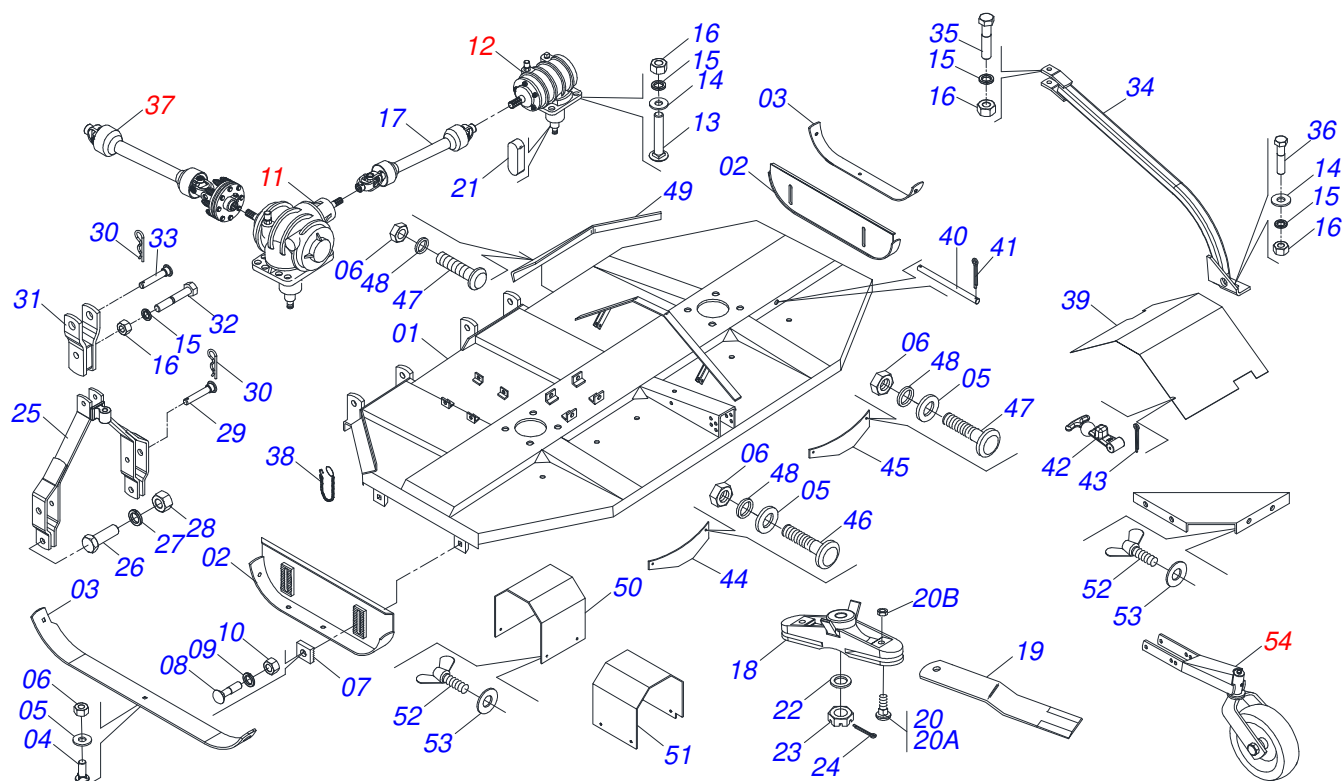

## RC2 2600 LSL - 01 RODA

**Código:** 0501091324

**Série:** S-1195

**Revisão:** 00

**Data da Revisão:** AGOSTO/2021

# INDICE

0909090277	CHASSI COMPLETO	.....	1
0501042923	RODA OSCILANTE COMPLETA	.....	2
0501047684	MULTIPLICADOR DISTRIBUIDOR 1.3/8	.....	3
0501044496	TRANSMISSOR DE VELOCIDADE TSD	.....	4
0501045888	CARDAN 60X310 CC5016/4P	.....	5
0501045426	CARDAN 60 X 900 T1/FRI PT CI5000/3PE	.....	6
0909090712	CARDAN 60 X 900 T1/T6 C/P 0501047948 ( STU )	.....	7
0501049150	FRICCAO 90 KG/M (S-5000) EA 511-00	.....	8
0501043642	RODA BORRACHA COMPLETO	.....	9
0909091430	REPOSIÇÃO (SUPORTE DE CHAPAS)	.....	10