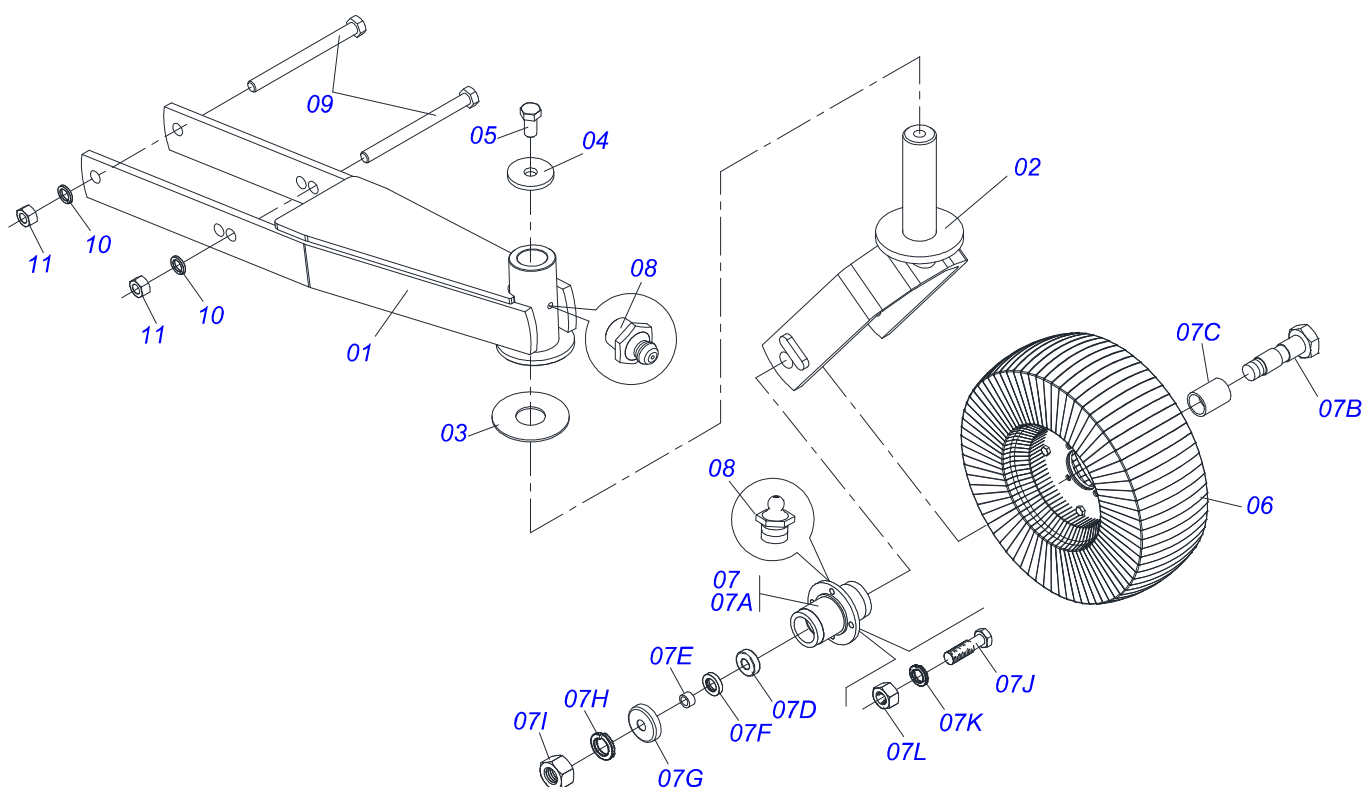

Item	Código	Descrição	Ver Pág.	QT
01	0501069375	SUPORTE RODA OSCILANTE		01
02	0501065266	GARFO RODA		01
03	0511013239	ARRUELA LISA 38,50 X100 X 3,0 RC ZN		01
04	0511010721	ARRUELA LISA 17 X 60 X 6,30 ZN		01
05	0503010962	PARAFUSO 5/8 UNC X 1.1/4 C S G.5 ZN		01
06	0501050433	RODA PNEU SEGMENTO		01
07	0501051587	CAIXA RODA OSCILANTE COMPLETO		01
07A	0502011286	CAIXA RODA OSCILANTE		01
07B	0501017143	EIXO RODA		01
07C	0521010460	LUVA 22 X 27 X 72		01
07D	0503010269	ROLAMENTO 6204		02
07E	0521010487	LUVA ENCOSTO		02
07F	0503010268	RETENTOR 00262-B		02
07G	0511014254	PORTA PO		01
07H	0503010023	ARRUELA PRESSAO 3/4 ZN 1K01584		01
07I	0503010014	PORCA SEXTAVADA 3/4 UNC (PESADA) G.5 ZN		04
07J	0501010080	PARAFUSO SEXTAVADO NC 3/8X1 1/2 G2 ZN 1K04470		04
07K	0503010025	ARRUELA PRESSAO 3/8 ZN 1K01527		04
07L	0503010026	PORCA SEXTAVADA 3/8 UNC G.5 ZN		02
08	0503010002	GRAXEIRA 1800		01
09	0503010795	PARAFUSO 5/8 UNC X 7 C S G.5 ZN		02
10	0503010027	ARRUELA PRESSAO 5/8 ZN 1K01574		02
11	0503010013	PORCA SEXTAVADA 5/8 UNC G.5 ZN		02