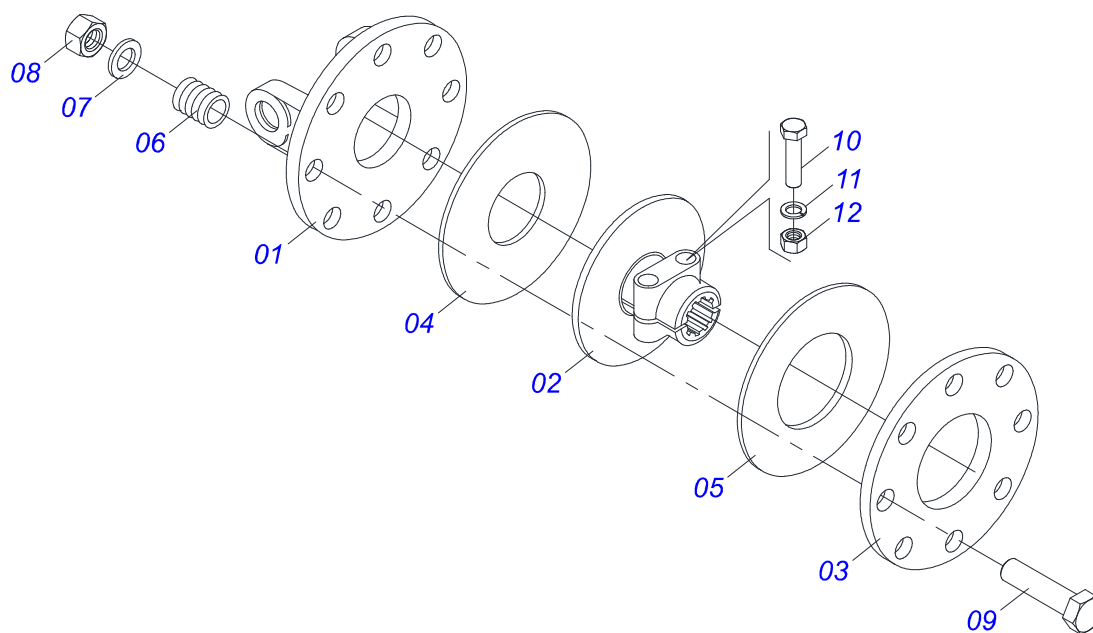

Item	Código	Descrição	Ver Pág.	QT
01	0503031588	FLANGE DIANTEIRA EA 505-05 AEMCO		01
02	0503011869	FLANGE CENTRAL EA 205-06		01
03	0503011870	FLANGE TRASEIRA EA 205-03		01
04	0503031474	REVESTIMENTO INTERNO EMBREAGEM 205-11		01
05	0503031478	REVESTIMENTO EXTERNO EMBREAGEM 205-04		01
06	0503030630	MOLA COMPRESSÃO 26 X 32 X 6		08
07	0511017302	ARRUELA LISA 13,50 X 32,50 X 3,0 ZN		08
08	0503011336	PORCA SEXTAVADA AUTOTRAVANTE MEC/TORQUE 1/2 UNC G.5 ZN		08
09	0503010752	PARAFUSO 1/2 UNC X 3.1/2 C S G.5 ZN		08
10	0503010741	PARAFUSO 1/2 UNC X 2.3/4 C S G.5 ZN		02
11	0503010019	ARRUELA PRESSAO 1/2 ZN 1K01556		02
12	0503010060	PORCA SEXTAVADA 1/2 UNC G.5 ZN		02