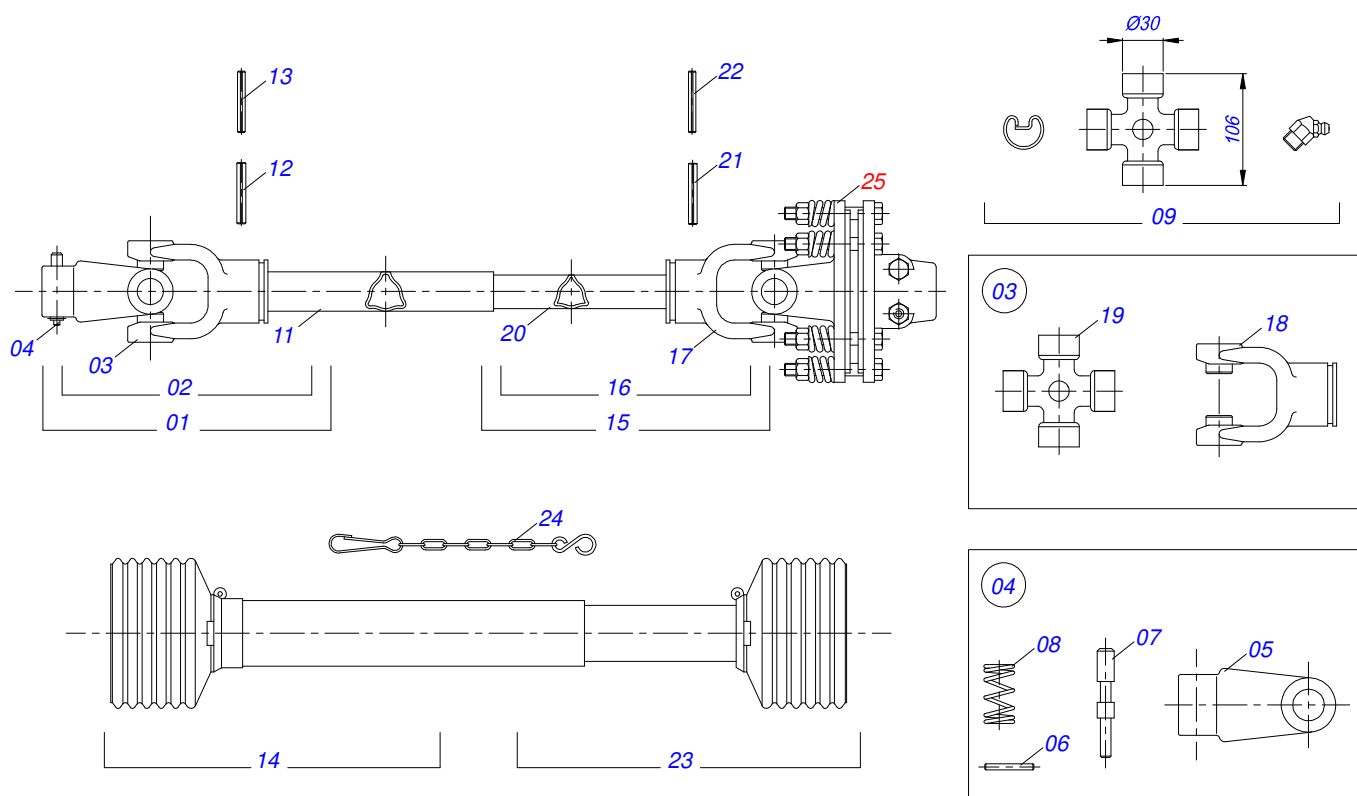

Item	Código	Descrição	Ver Pág.	QT
01	0501052529	JUNTA UNIVERSAL C/L FEMEA PROTECAO		01
02	0501052523	JUNTA UNIVERSAL T1-60/T2-60 C/L FEM 900		01
03	0501052524	JUNTA UNIVERSA T1-60/T2-60 CI505551		01
04	0501050334	TERMINAL 1-60 COM ENGATE RAPIDO CC50		01
05	0502010568	TERMINAL 1-60 ENT 1.3/8 CC-50		01
06	0503010838	PINO ELASTICO 701060 3 X 20		02
07	0503037375	PINO ENGATE RAPIDO AEMCO CC31A		02
08	0503030518	MOLA COMPRIDA 13 X 25 X 1,2		02
09	0503010837	CRUZETA CARDAN CC-55		01
10	0503012608	TERMINAL T2-60/CI51		01
11	0503012609	LUVA TRIANGULO FEMEA 53,8X52,2X900		01
12	0503010843	PINO ELASTICO 701226 10 X 85		01
13	0503011878	PINO ELASTICO 701173 6 X 85		01
14	0503012075	PROTEÇÃO PLASTICA PAR JUNTA LUVA CCP5002/4F		01
15	0501052554	JUNTA UNIVERSAL COM LUVA MACHO PROTECAO		01
16	0501052553	JUNTA UNIVERSAL T3-60/CRUZ C/L MACHO 900		01
17	0501052520	JUNTA UNIVERSAL T3-60/CRUZETA		01
18	0503012600	TERMINAL T3-60/CI52		01
19	0503010837	CRUZETA CARDAN CC-55		01
20	0503012610	LUVA TRIANG MACHO 45,5X44,6X900		01
21	0503011069	PINO ELASTICO 701223 10 X 70		01
22	0503011805	PINO ELASTICO 701170 6 X 70		01
23	0503012076	PROTEÇÃO PLASTICA PARA JUNTA EIXO CCP5002/4M		01
24	0503012023	CORRENTE PARA PROTECAO JUNTA UNIVERSAL		02
25	0501049150	FRICCAO 90 KG/M (S-5000) EA 511-00	8	01