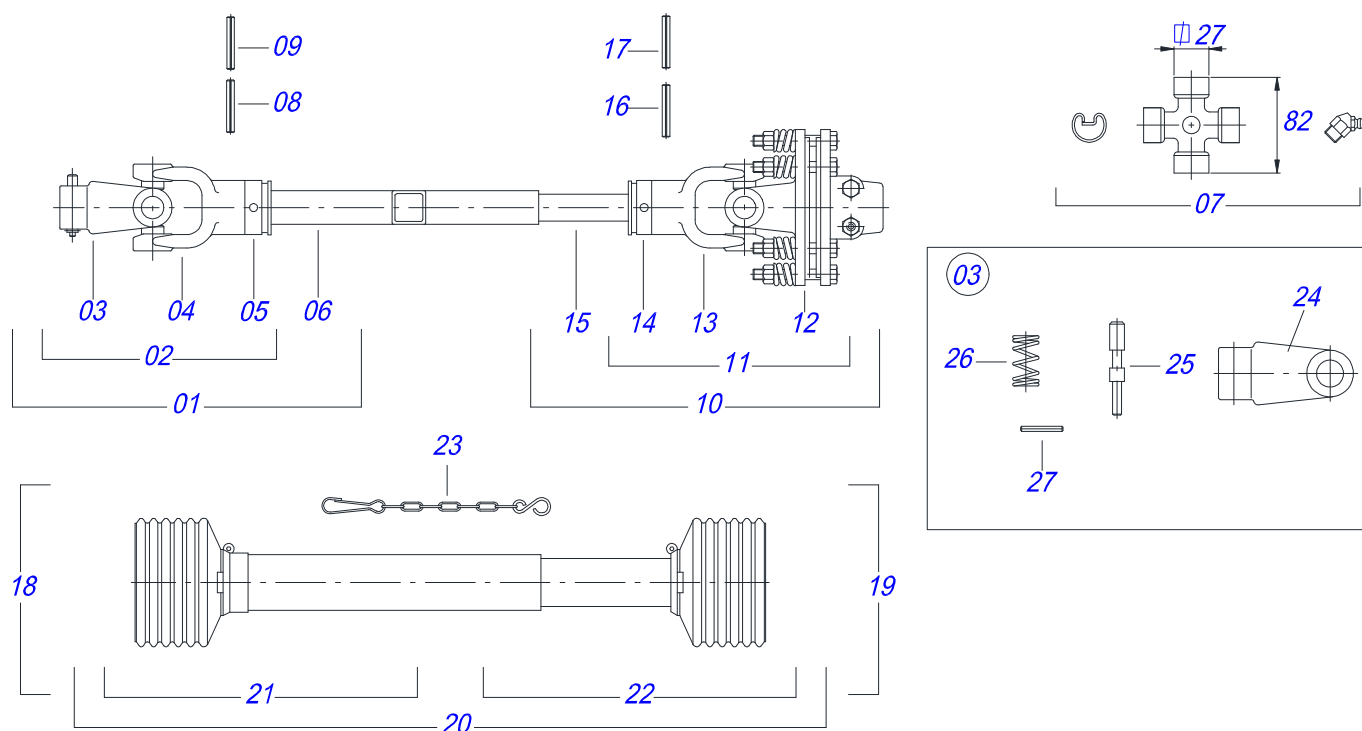

Item	Código	Descrição	Ver Pág.
00	0501047949	CARDAN 40 X 800 T1 / FRI CP CC2026 / 6PE	01
01	0501051715	JUNTA UN T1-40/T2-40 L800 CC2026/6F	01
02	0501050265	JUNTA UNIVERSAL T1-40/T2-40 CC 203621	01
03	0501050333	TERMINAL 1-40 COM ENGATE RAPIDO CC20	01
04	0502010565	TERMINAL 2-40 COM FQ 36,75/36,80	01
05	0503012069	ADAPTADOR PARA PROTECAO LUVA CCB21	01
06	0501017429	LUVA QUADRADA 36,80XQ30,30 X 800 CC28A/0800	01
07	0503010836	CRUZETA CARDAN CC-36 1G35351	02
08	0503011069	PINO ELASTICO 701223 10 X 70	01
09	0503010510	PINO ELASTICO 701169 6 X 65	01
10	0501051716	JUNTA UNI AEMCOT3-40/T8-40 CC223600	01
11	0501050466	JUNTA UNI T3-40/CRUZ CC223600	01
12	0501043660	FRICCAO 90 KG/M EA 205-00	01
13	0502010566	TERMINAL 3-40 COM FQ 29,95/30,00 CC-22	01
14	0503012070	ADAPTADOR PARA PROTECAO EIXO CCB22	01
15	0501017425	EIXO QUADRADO 29,90/29,70X800 CC29/800	01
16	0503010361	PINO ELASTICO 701221 10 X 60	01
17	0503010756	PINO ELASTICO 701168 6 X 60	01
18	0501051701	JUNTA UNI C/LUVA/PROT	01
19	0501051702	JUNTA UNI C/EIXO/PROT	01
20	0503012077	PROT COMPL CCP2026/6E	01
21	0503012078	PROT PLAST P/JUNTA LUVA CCP2026/6EF	01
22	0503012079	PROT PLAST P/JUNTA EIXO CCP2026/6EM	01
23	0503012023	CORRENTE PARA PROTECAO JUNTA UNIVERSAL	02
24	0502010563	TERMINAL 1-40 ENT 1.3/8 CC20	01
25	0521010638	EIXO JUNCAO ENGATE RAPIDO 13,20 X 83	01
26	0503030518	MOLA COMPRIDA 13 X 25 X 1,2	01
27	0503010838	PINO ELASTICO 701060 3 X 20	01