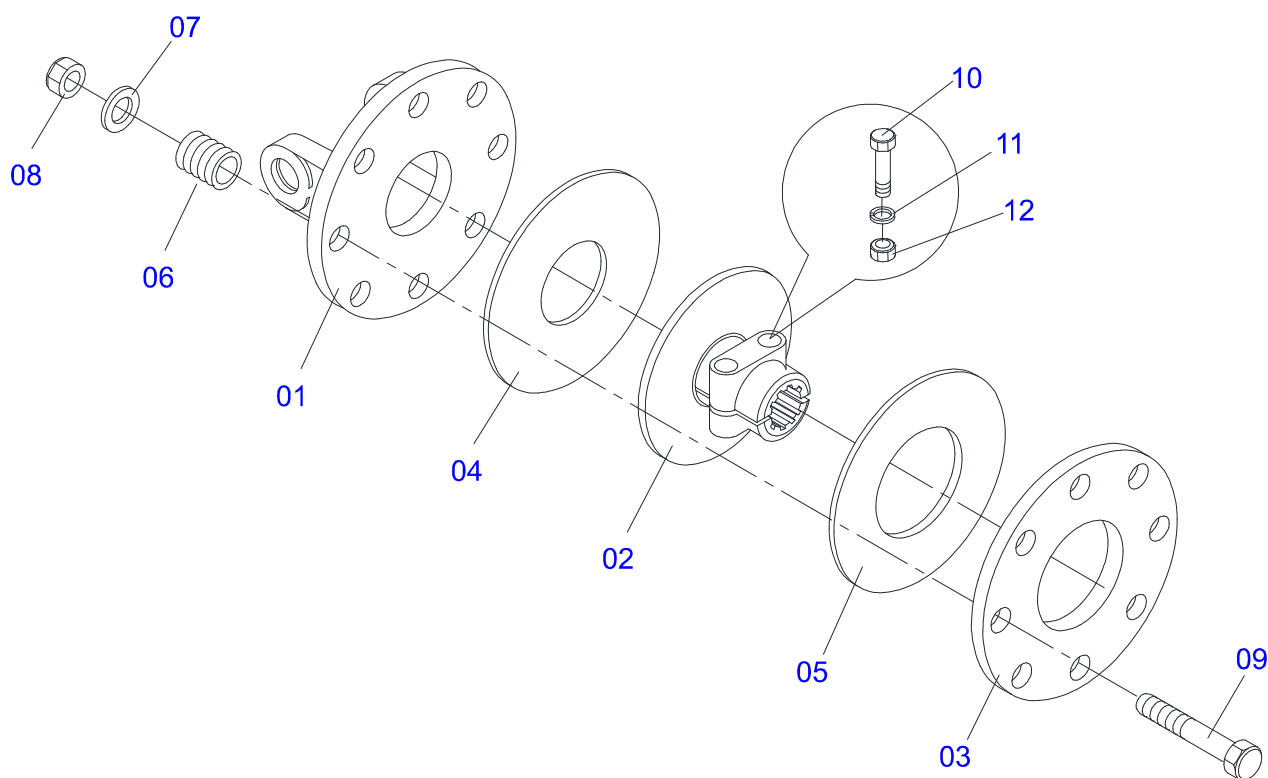

RC2 1200
CHASSI RC2 1200L

Página 1
0909094550

Item	Código	Descrição	Ver Pág.	QT
32	0503011981	CORRENTE 450 COM GANCHO/ARGOLA		01
33	0531017832	CAPA PROTECAO RC2 1300/1500/1700		01
34	0503010025	ARRUELA PRESSAO 3/8 ZN 1K01527		04
35	0503010256	PARAFUSO 3/8 UNC X 3/4 C S G.2 ZN		04
36	0501010984	ARRUELA LISA 10,50 X 27 X 3,00 ZN		04
37	0501046851	MULTIPLICADOR VELOCIDADE MLE 1.3/8	5	01
38	0503013390	PARAFUSO 3/4 UNC X 2.1/2 C S G.7 ZN		04
39	0503011442	ARRUELA PRESSAO 3/4 SA		04
40	0511069475	FIX DIR CAPA PROT RC2 1200		01
41	0511069476	FIX ESQ CAPA PROT RC2 1200		01
42	0501058161	SUPORTE ROÇADOR COMPLETO CM		01
42A	0502012508	SUPT FIXD ROCADOR RC2 1200		01
42B	0622340091	ROCADOR CM 520X3"X1/2" RC 1200L		02
42C	0541013328	PRENDEDOR ROCADOR RO2/RC2		02
42D	0503011438	ARRUELA PRESSAO 1 SA		02
42E	0503010063	PORCA S. AUTOTRAV C/NYLON 1 UNS ALTA G.5 ZN		02
42F	0501017779	ARRUELA LISA 32 X 60 X 4,75		01
42G	0503011052	PORCA CASTELO 1.1/4 UNF X 19,5 ZN		01
42H	0503010067	CONTRAPINO 3/16 X 2.1/2 SA		01

Item	Código	Descrição	Ver Pág.	QT
01	0503017647	TERMINAL CRA-353 - TR 152000036		01
02	0503017648	TERMINAL CRA-K37 152000020		01
03	0503017649	TERMINAL CRA-K30 152000019		01
04	0503062339	FRICÇÃO CRA-4017 - 152000061		01
05	0503017652	TUBO 800 X 37		01
06	0503017653	BARRA 800 X 30		01
07	0503062340	JUNTA UNI CRA-353 - TR X K37		01
08	0503062341	JUNTA UNI CRA-4017 X K30		01
09	0503017645	PARAFUSO SEXTAVADO - 170850081		06
10	0503017646	PORCA PARLOCH - 170845009		06
11	0503017626	EIXO JUNÇÃO EG RAP PINO ENGATE STU		01
12	0503017627	MOLA DO ENGATE - 17.08.40.003		01
13	0503017628	CONTR PINO - 22.08.11.040		01
14	0503017644	CRUZETA ST-036 170833017		02
15	0503017631	CONJUNTO CORRENTE (10.80.40.001)		01
16	0503017632	CAPA DE PROTEÇÃO MAIOR - 171670034		01
17	0503017633	CAPADE PROTEÇÃO MENOR- 171670033		01
18	0503017677	TUBO PLASTICO MAIOR		01
19	0503017678	TUBO PLASTICO MENOR		01
20	0503062352	PROTEÇÃO COMPLETA - 171670005		01