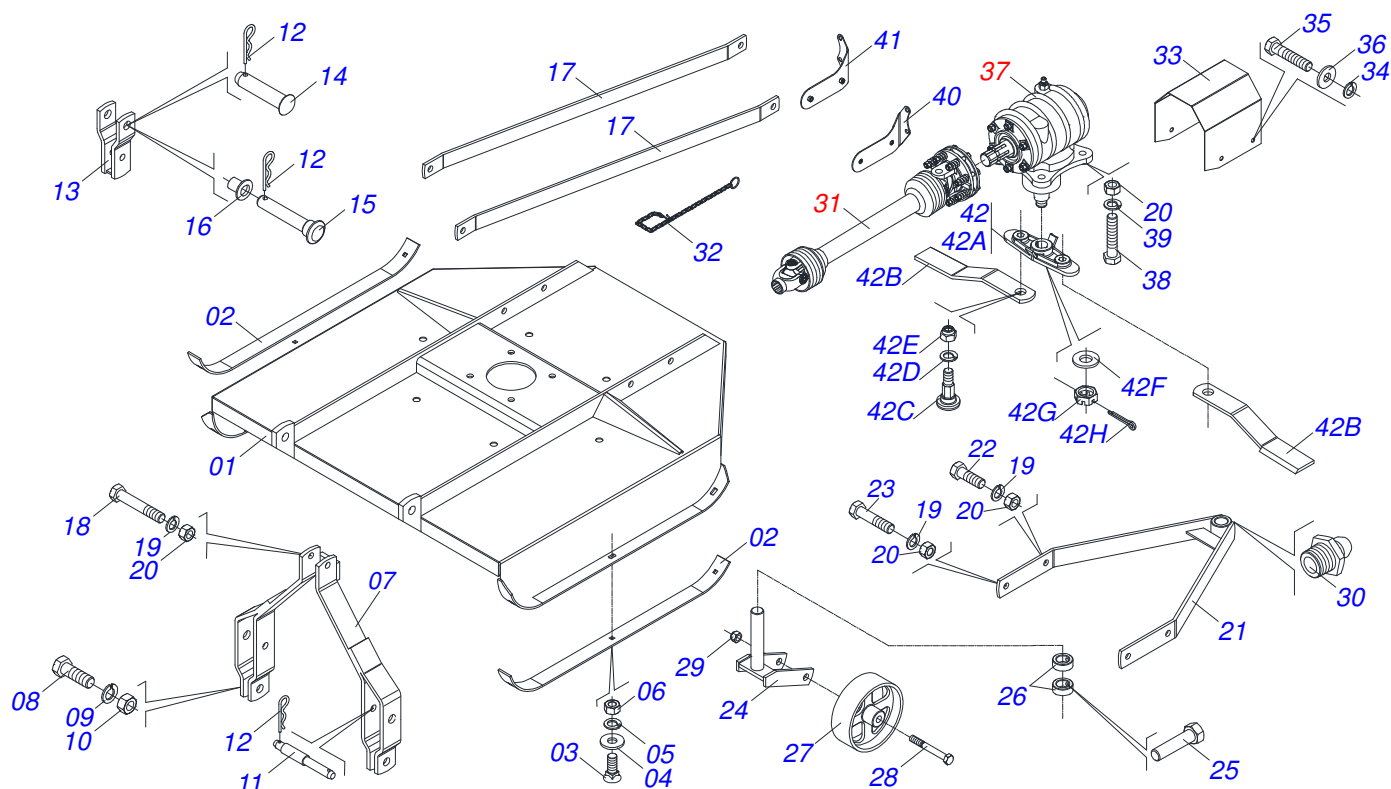

CATÁLOGO DE PEÇAS

ROÇADEIRAS

Código:

0501091315

Produto:

RC2 1200

Série:

S-1107

Revisão:

00

Data da Revisão:

JANEIRO/2021

PRODUTOS

Código	Descrição	
0104020002	RC2 1200 C/R	S-1107
0104020005	RC2 1200 C/R CM	S-1107
0104020001	RC2 1200 S/R	S-1107

ATENÇÃO: IMPORTANTE

A Marchesan S.A. reserva o direito de aperfeiçoar e/ou alterar as características técnicas de seus produtos, sem a obrigação de assim proceder com os já comercializados e sem conhecimento prévio da revenda ou do consumidor.

MARCHESAN

INDICE

0909094550	CHASSI RC2 1200L	1
0909090267	CARDAN 40 X 800 T1/FRICÇÃO C/P	2
0909090701	CARDAN 40 X 800 T1/FRI CP 0501047949 (STU)	3
0909090268	FRICÇÃO 90 KG/M	4
0501046851	MULTIPLICADOR VELOCIDADE MLE 1.3/8	5
0909091430	REPOSIÇÃO (SUPORTE DE CHAPAS)	6