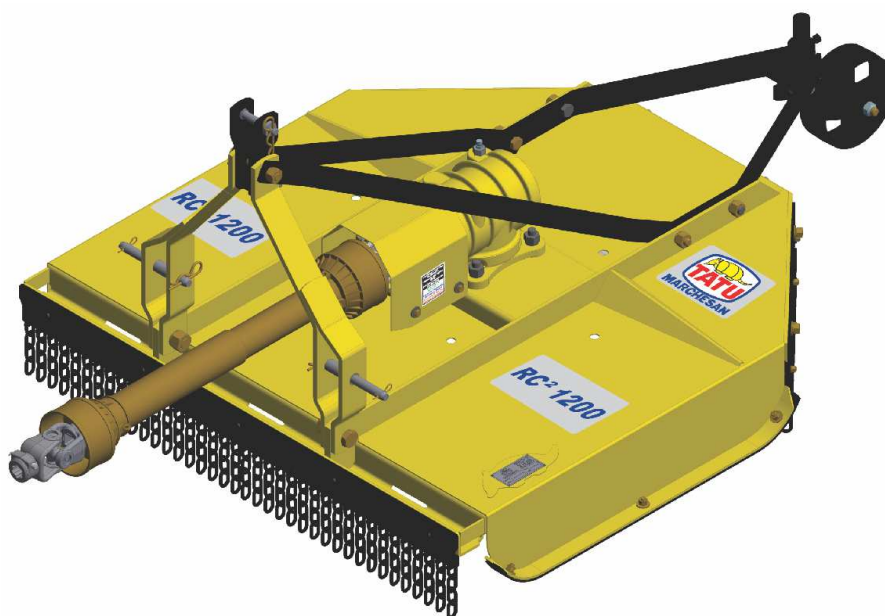

CATÁLOGO DE PEÇAS

ROÇADEIRAS

Código:

0501091315

Produto:

RC2 1200

Série:

S-1107

Revisão:

00

Data da Revisão:

JANEIRO/2021

PRODUTOS

Código	Descrição	
0104020002	RC2 1200 C/R	S-1107
0104020005	RC2 1200 C/R CM	S-1107
0104020001	RC2 1200 S/R	S-1107

ATENÇÃO: IMPORTANTE

A Marchesan S.A. reserva o direito de aperfeiçoar e/ou alterar as características técnicas de seus produtos, sem a obrigação de assim proceder com os já comercializados e sem conhecimento prévio da revenda ou do consumidor.

MARCHESAN

INDICE

0909094550	CHASSI RC2 1200L	1
0909090267	CARDAN 40 X 800 T1/FRICÇÃO C/P	2
0909090701	CARDAN 40 X 800 T1/FRI CP 0501047949 (STU)	3
0909090268	FRICÇÃO 90 KG/M	4
0501046851	MULTIPLICADOR VELOCIDADE MLE 1.3/8	5
0909091430	REPOSIÇÃO (SUPORTE DE CHAPAS)	6

RC2 1200
CHASSI RC2 1200L

Página 1
0909094550

Item	Código	Descrição	Ver Pág.	QT
32	0503011981	CORRENTE 450 COM GANCHO/ARGOLA		01
33	0531017832	CAPA PROTECAO RC2 1300/1500/1700		01
34	0503010025	ARRUELA PRESSAO 3/8 ZN 1K01527		04
35	0503010256	PARAFUSO 3/8 UNC X 3/4 C S G.2 ZN		04
36	0501010984	ARRUELA LISA 10,50 X 27 X 3,00 ZN		04
37	0501046851	MULTIPLICADOR VELOCIDADE MLE 1.3/8	5	01
38	0503013390	PARAFUSO 3/4 UNC X 2.1/2 C S G.7 ZN		04
39	0503011442	ARRUELA PRESSAO 3/4 SA		04
40	0511069475	FIX DIR CAPA PROT RC2 1200		01
41	0511069476	FIX ESQ CAPA PROT RC2 1200		01
42	0501058161	SUPORTE ROÇADOR COMPLETO CM		01
42A	0502012508	SUPT FIXD ROCADOR RC2 1200		01
42B	0622340091	ROCADOR CM 520X3"X1/2" RC 1200L		02
42C	0541013328	PRENDEDOR ROCADOR RO2/RC2		02
42D	0503011438	ARRUELA PRESSAO 1 SA		02
42E	0503010063	PORCA S. AUTOTRAV C/NYLON 1 UNS ALTA G.5 ZN		02
42F	0501017779	ARRUELA LISA 32 X 60 X 4,75		01
42G	0503011052	PORCA CASTELO 1.1/4 UNF X 19,5 ZN		01
42H	0503010067	CONTRAPINO 3/16 X 2.1/2 SA		01