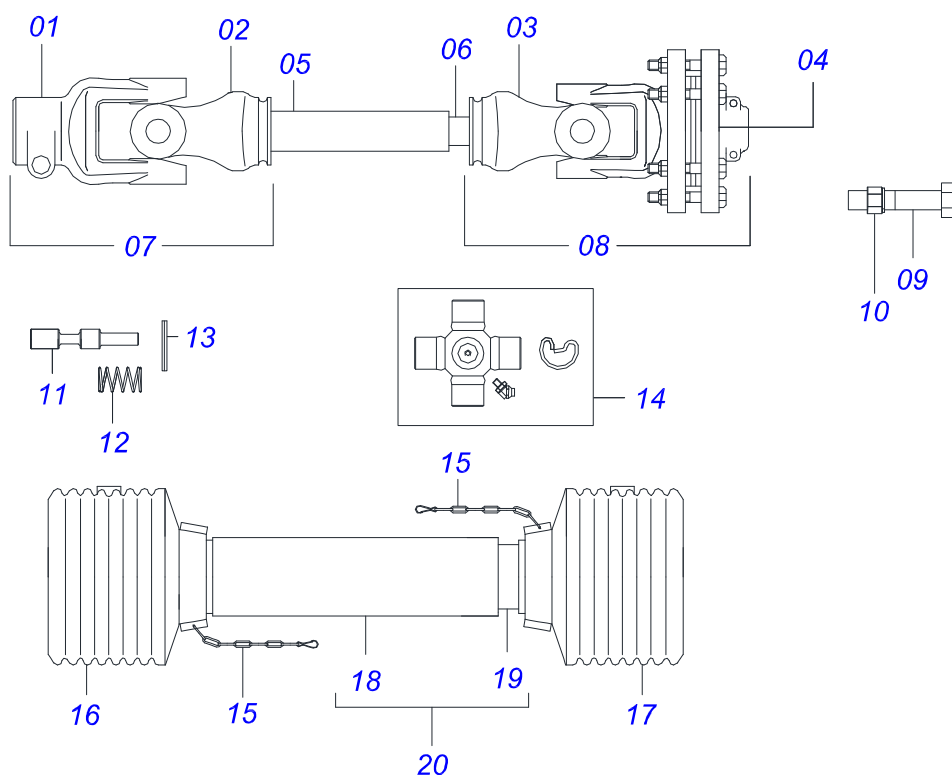

Item	Código	Descrição	Ver Pág.	QT
01	0503017647	TERMINAL CRA-353 - TR 152000036		01
02	0503017648	TERMINAL CRA-K37 152000020		01
03	0503017649	TERMINAL CRA-K30 152000019		01
04	0503062339	FRICÇÃO CRA-4017 - 152000061		01
05	0503017652	TUBO 800 X 37		01
06	0503017653	BARRA 800 X 30		01
07	0503062340	JUNTA UNI CRA-353 - TR X K37		01
08	0503062341	JUNTA UNI CRA-4017 X K30		01
09	0503017645	PARAFUSO SEXTAVADO - 170850081		06
10	0503017646	PORCA PARLOCH - 170845009		06
11	0503017626	EIXO JUNÇÃO EG RAP PINO ENGATE STU		01
12	0503017627	MOLA DO ENGATE - 17.08.40.003		01
13	0503017628	CONTR PINO - 22.08.11.040		01
14	0503017644	CRUZETA ST-036 170833017		02
15	0503017631	CONJUNTO CORRENTE (10.80.40.001)		01
16	0503017632	CAPA DE PROTEÇÃO MAIOR - 171670034		01
17	0503017633	CAPADE PROTEÇÃO MENOR- 171670033		01
18	0503017677	TUBO PLASTICO MAIOR		01
19	0503017678	TUBO PLASTICO MENOR		01
20	0503062352	PROTEÇÃO COMPLETA - 171670005		01