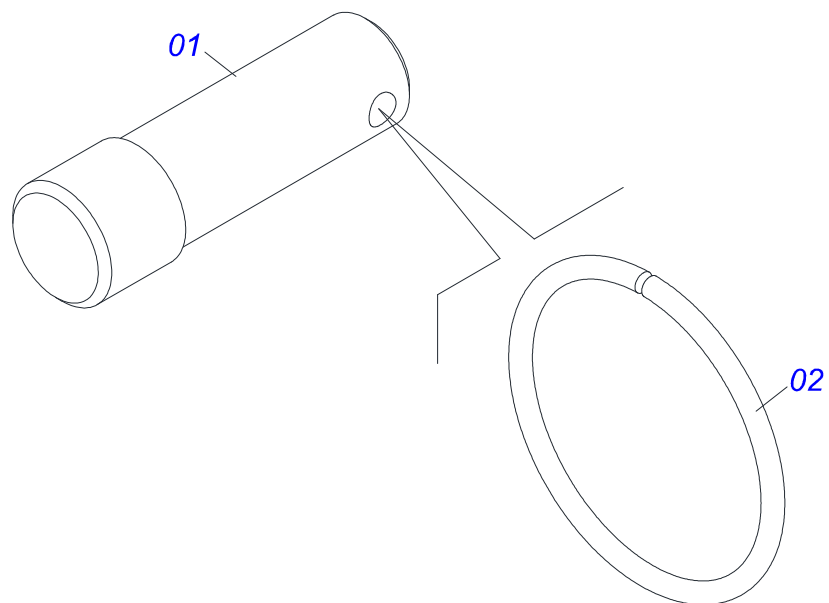

Item	Código	Descrição	Ver Pág.	QT
01	0521012476	EIXO ALAVANCA CAMBIO		01
02	0503031369	ARGOLA 40 X 2,5		01