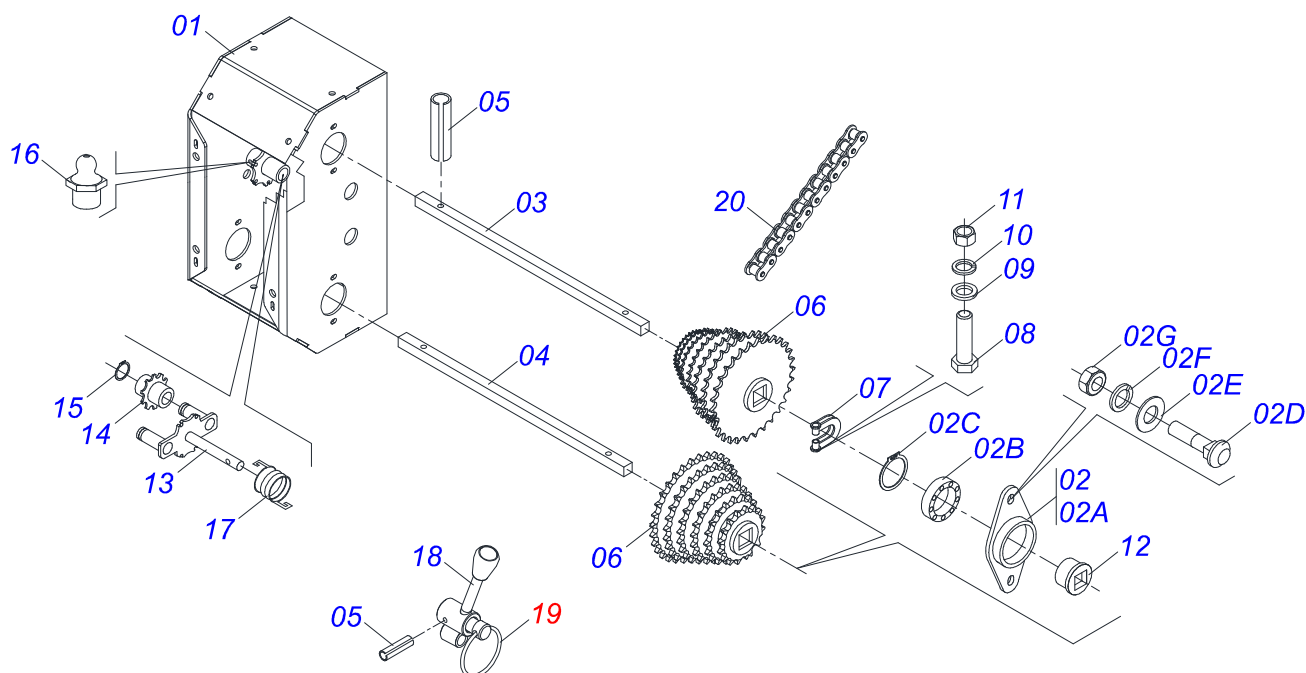

Item	Código	Descrição	Ver Pág.	QT
01	0511066625	CAIXA VARIADOR VELOCIDADE		01
02	0501053361	MANCAL DUPLO VARIADOR VELOCIDADE		04
02A	0502011987	CAIXA MANCAL DUPLO		01
02B	0503011410	ROLAMENTO 6005 2RS1		02
02C	0503011105	ANEL RETENTOR PARA FURO 502047		01
02D	0503011953	PARAFUSO 5/16 UNC X 1 CAPQ G.2 ZN		02
02E	0501010694	ARRUELA LISA 8,50 X 18 X 1,50 ZN		02
02F	0503010179	ARRUELA PRESSAO 5/16 ZN 1K01528		02
02G	0503010337	PORCA SEXTAVADA 5/16 UNC G.5 ZN		02
03	0521013283	EIXO TRANSMISSAO VARIADOR VELOCIDADE		01
04	0541016956	EIXO TRANSMISSAO VARIADOR VELOCIDADE		01
05	0503010292	PINO ELASTICO 701164 6 X 40		05
06	0501069700	CONJUNTO ENGRENAGEM ADUBO		02
07	0521010691	PRENDEDOR EIXO QUADRADO 3/4		04
08	0503010373	PARAFUSO 1/4 UNC X 2 CS G.2 ZN		04
09	0511017303	ARRUELA LISA 7 X15 X 1,50 ZN 1K01248		04
10	0503010143	ARRUELA PRESSAO 1/4 ZN		04
11	0503010144	PORCA SEXTAVADA 1/4 UNC G.5 ZN		04
12	0503031527	MANCAL AGRICOLA FURO QUADRADO 19,40/19,60 X 13,50		04
13	0511060393	ESTICADOR CORRENTE MENOR		01
14	0503031805	ENGRENAGEM 11Z P1/2		02
15	0503010302	ANEL RETENTOR PARA EIXO 501019		02
16	0503010002	GRAXEIRA 1800		01
17	0503031366	MOLA TORCIDA DIREITA		01
18	0502011758	ALAVANCA ESTICADOR TRASEIRO		01
19	0501048790	EIXO COM ARGOLA	9	01
20	0503012143	CORRENTE 40-1 X 78 ELOS+RED		01