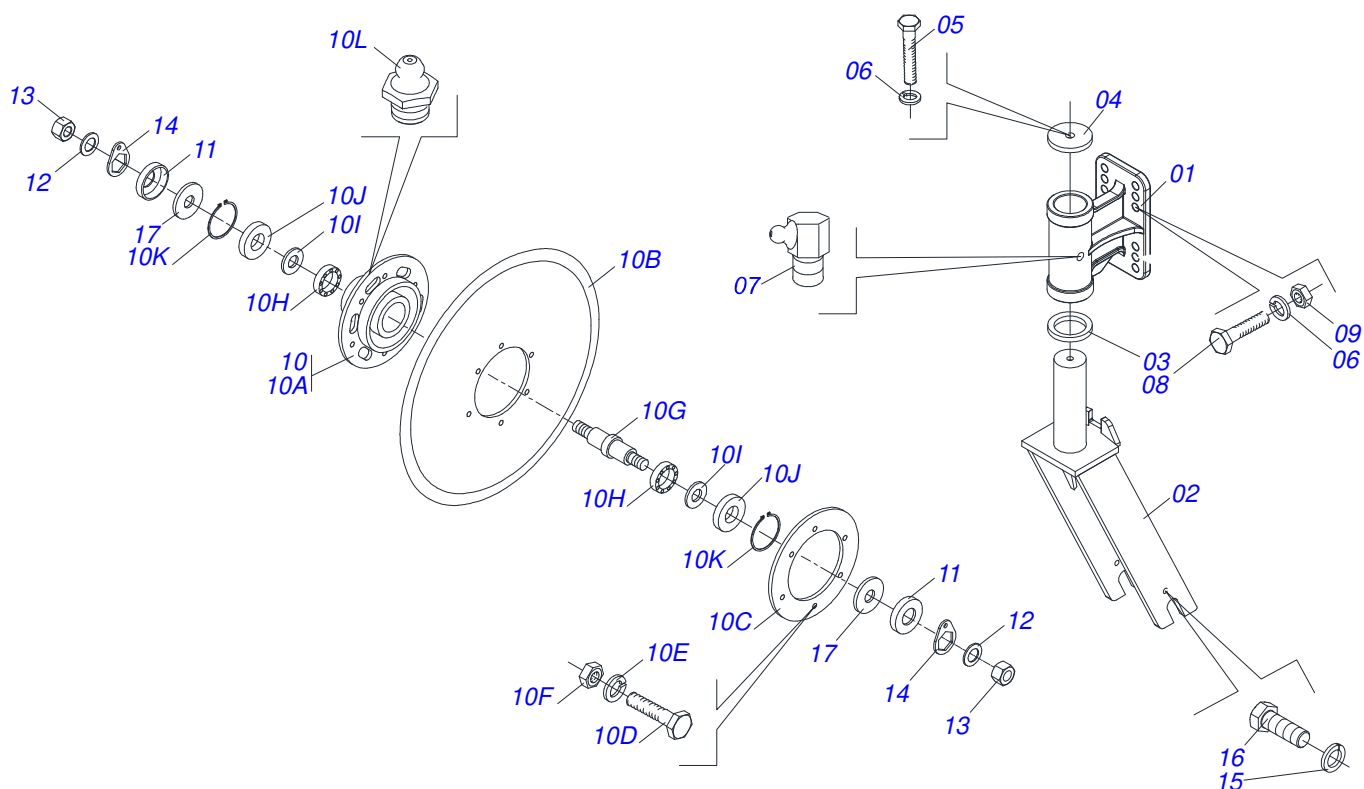

Item	Código	Descrição	Ver Pág.	QT
01	0502012370	SUPORTE DISCO CORTE		01
02	0511067626	GARFO DISCO CORTE		01
03	0541018869	ARRUELA LISA 74,10/74,20 X 110 X 15		01
04	0541018868	ARRUELA LISA 20,64 X 102 X 12,50		01
05	0501010098	PARAFUSO 3/4 UNC X 2 C S G.5 ZN		01
06	0503010023	ARRUELA PRESSAO 3/4 ZN		05
07	0503010004	GRAXEIRA 1890 3/8 (1/8 BSP)		01
08	0503010901	PARAFUSO 3/4UNC 3.1/2 CS G5		04
09	0503010014	PORCA SEXTAVADA 3/4 UNC (PESADA) G.5 ZN		04
10	0501057077	DISCO CORTE 20 SEMI-MONTADO		01
10A	0502011562	CAIXA DISCO CORTE		01
10B	0603027851	DPL20X4,5 AFDFR123+6FR D476 TATU		01
10C	0502020641	FLANGE DISCO CORTE		01
10D	0503010358	PARAFUSO 5/16 UNC X 7/8 C S G.5		06
10E	0503011444	ARRUELA PRESSAO 5/16		06
10F	0503010337	PORCA SEXTAVADA 5/16 UNC G.5 ZN		06
10G	0551011186	EIXO DC		01
10H	0503011784	ROLAMENTO 6206 DDU C3		02
10I	0503030832	ARRUELA LISA 50 X 61,50 X 0,50 ZN		02
10J	0503012417	RETENTOR 05175-GY		02
10K	0503011800	ANEL RETENTOR PARA FURO 502062		02
10L	0503010691	GRAXEIRA 1/4 NF		01
11	0551011188	PORTA PO DC		02
12	0501011445	ARRUELA LISA 26 X 46 X 3,00 ZN		02
13	0501010059	PORCA SEXTAVADA 1 UNC (PESADA) G.5 ZN		02
14	0511067629	TRAVA PORCA DC		02
15	0503010019	ARRUELA PRESSAO 1/2		02
16	0501010155	PARAFUSO 1/2 UNC X 1 C S G.2 ZN		02
17	0551011187	ARRUELA EIXO DC		02