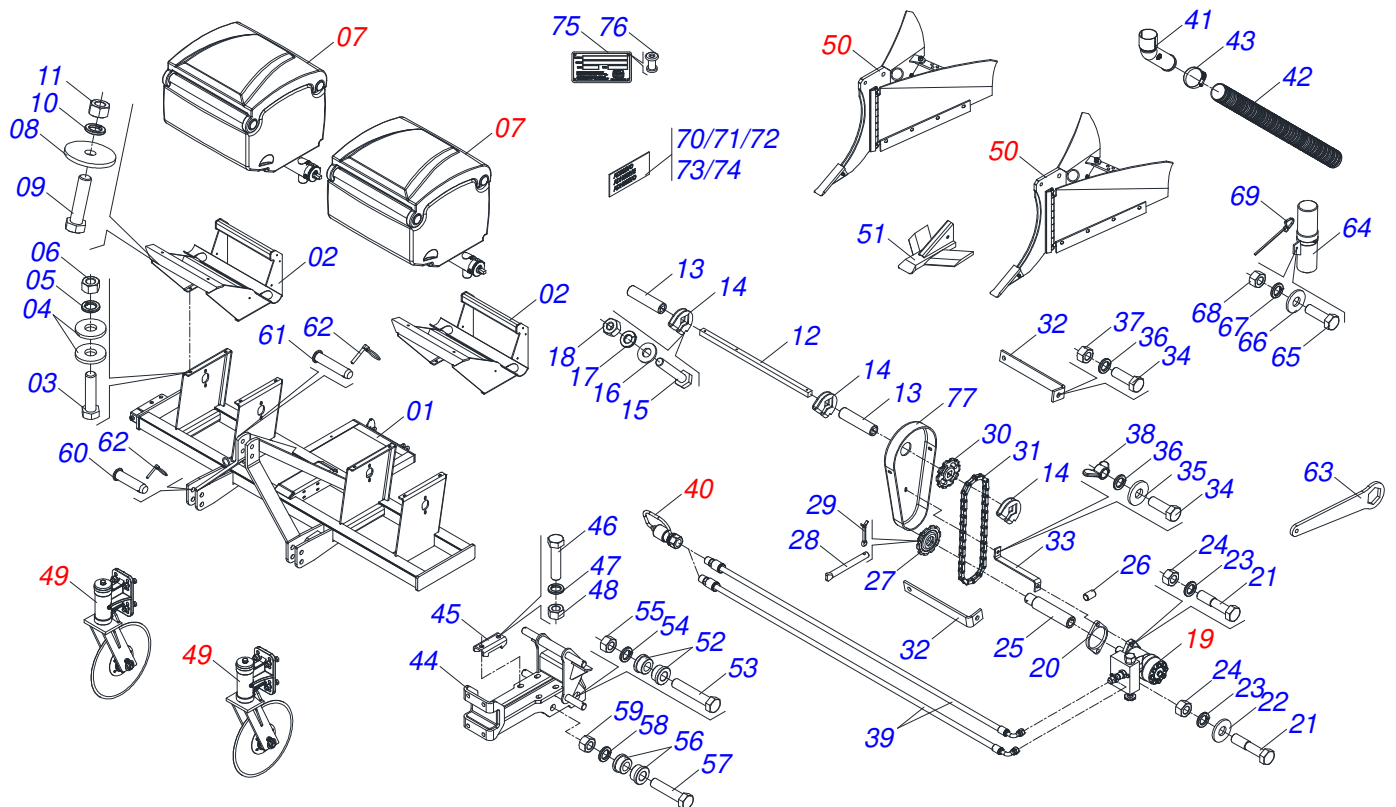

LINHA PARA CANA

SA/LT - HIDRÁULICA/MECÂNICA

Código: 0501091302

Série: S-0306

Revisão: 00

Data da Revisão: ABRIL/2023

CATÁLOGO DE PEÇAS

MARCHESAN

PRODUTOS

Código	Descrição	
0110020060	SA/L-T 2L 2SC	S-0306
0110020054	SA/L-T 2L 2SC DC	S-0306
0110020057	SA/L-T MC 2L 2SC	S-0306
0110020055	SA/L-T MC 2L 2SC DC	S-0306

ATENÇÃO: IMPORTANTE

A Marchesan S.A. reserva o direito de aperfeiçoar e/ou alterar as características técnicas de seus produtos, sem a obrigação de assim proceder com os já comercializados e sem conhecimento prévio da revenda ou do consumidor. As fotos e desenhos são meramente ilustrativos.

MARCHESAN

INDICE

0909091466	CHASSI HIDRAULICO	1
0909091465	CHASSI MECANICO	2
0501057078	SILO ADUBO COMPLETA	3
0501053421	MOTOR HIDRAULICO COM VALVULA COMPLETO	4
0501053834	MACHO ENGATE RAPIDO 1/2 NPT	5
0511045044	DISCO CORTE 20 COMPLETO	6
0511045864	BRACO SULCADOR UNIVERSAL LEVE	7
0501056287	VARIADOR VELOCIDADE SEM TAMPA	8
0501048790	EIXO COM ARGOLA	9
0501057763	CONJUNTO VARAO ARME/DESARME	10