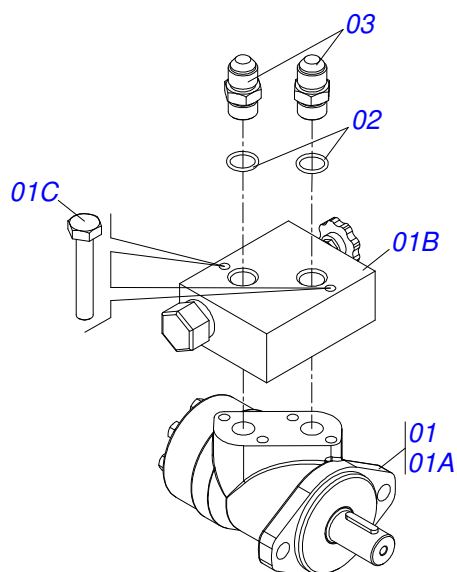

Item	Código	Descrição	Ver Pág.	QT
01	0503012829	MOTOR HIDRAULICO ORB EIXO 1" CHAVE COM VALVULA PN 151X0604 SCH		01
01A	0503014364	MOTOR PARA EIXO CILINDRO 25,4 M-LHP-160-C4		01
01B	0503014365	VALVULA REGULAGEM FLUXO		01
01C	0503010373	PARAFUSO 1/4 UNC X 2 CS G.2 ZN		02
02	0503010045	ANEL O RING 2-116 N 3006-9B 1G05420		02
03	0501010590	NIPLE R 7/8 NF SEXTAVADO 1 X 48 1G21300		02