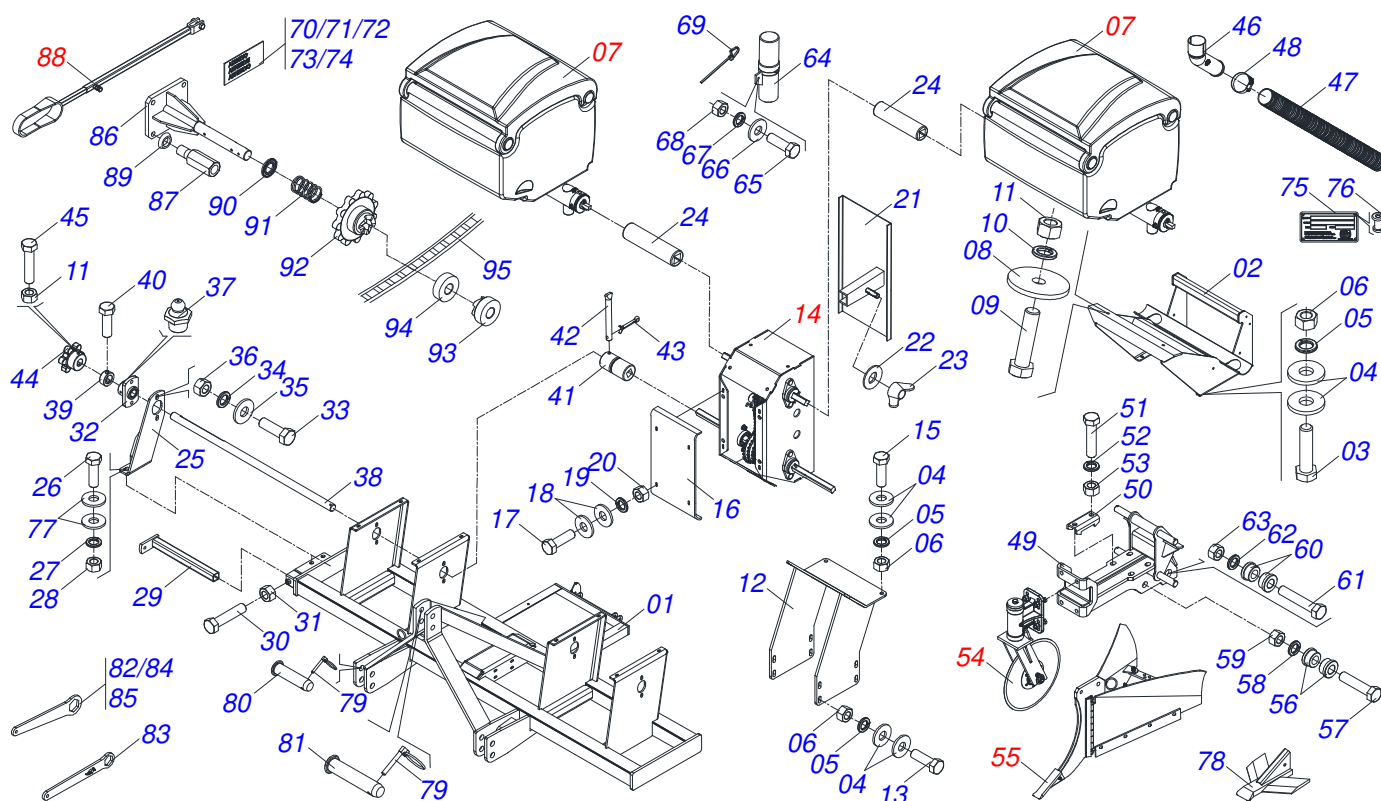

Item	Código	Descrição	Ver Pág.	QT
01	0511067623	CHASSI		01
02	0511067625	SUPORTE SILO ADUBO		02
03	0503010849	PARAFUSO 3/8 UNC X 1.1/2 C S G.5 ZN		08
04	0501010984	ARRUELA LISA 10,50 X 27 X 3,00		16
05	0503010025	ARRUELA PRESSAO 3/8		08
06	0503010026	PORCA SEXTAVADA 3/8 UNC G.5 ZN		08
07	0501057078	SILO ADUBO COMPLETA	3	02
08	0501010145	ARRUELA LISA 17 X 78 X 6,30 ZN		04
09	0503010740	PARAFUSO 1/2 UNC X 2 CS G.5 ZN		04
10	0503010019	ARRUELA PRESSAO 1/2		04
11	0503010060	PORCA SEXTAVADA 1/2 UNC G.5		04
12	0511067107	SUPORTE VARIADOR VELOCIDADE		01
13	0503010751	PARAFUSO 3/8 UNC X 1.1/4 CS G.5 ZN		08
14	0501056287	VARIADOR VELOCIDADE SEM TAMPA	8	01
15	0503011087	PARAFUSO 3/8 UNC X 1 C S G.2 ZN		04
16	0541019052	TAMPA VARIADOR VELOCIDADE		01
17	0503010461	PARAFUSO 1/4" UNC X 1" C S G.2 ZN		04
18	0511017303	ARRUELA LISA 7 X15 X 1,50 ZN 1K01248		08
19	0503010143	ARRUELA PRESSAO 1/4 ZN		04
20	0503010144	PORCA SEXTAVADA 1/4 UNC G.5 ZN		04
21	0511066626	TAMPA CAIXA VARIADOR VELOCIDADE		01
22	0521013303	ARRUELA FIXADORA TAMPA		01
23	0503010499	PORCA BORBOLETA 5/16 NC CORPO 1/2 LEVE		01
24	1902012007	LUVA COM FURO QUADRADO 19,3/19,5		02
25	0511068170	SUPORTE MANCAL		01
26	0501010100	PARAFUSO 5/8 UNC X 2 CS G.5 ZN		02
27	0503010027	ARRUELA PRESSAO 5/8 ZN		02
28	0503010013	PORCA SEXTAVADA 5/8 UNC G.5 ZN		02
29	0511068171	ORELHA ACIONADOR		01
30	0503010232	PARAFUSO 5/8" UNC X 1.3/4" C S G.5 ZN		01
31	0503010013	PORCA SEXTAVADA 5/8 UNC G.5 ZN		01