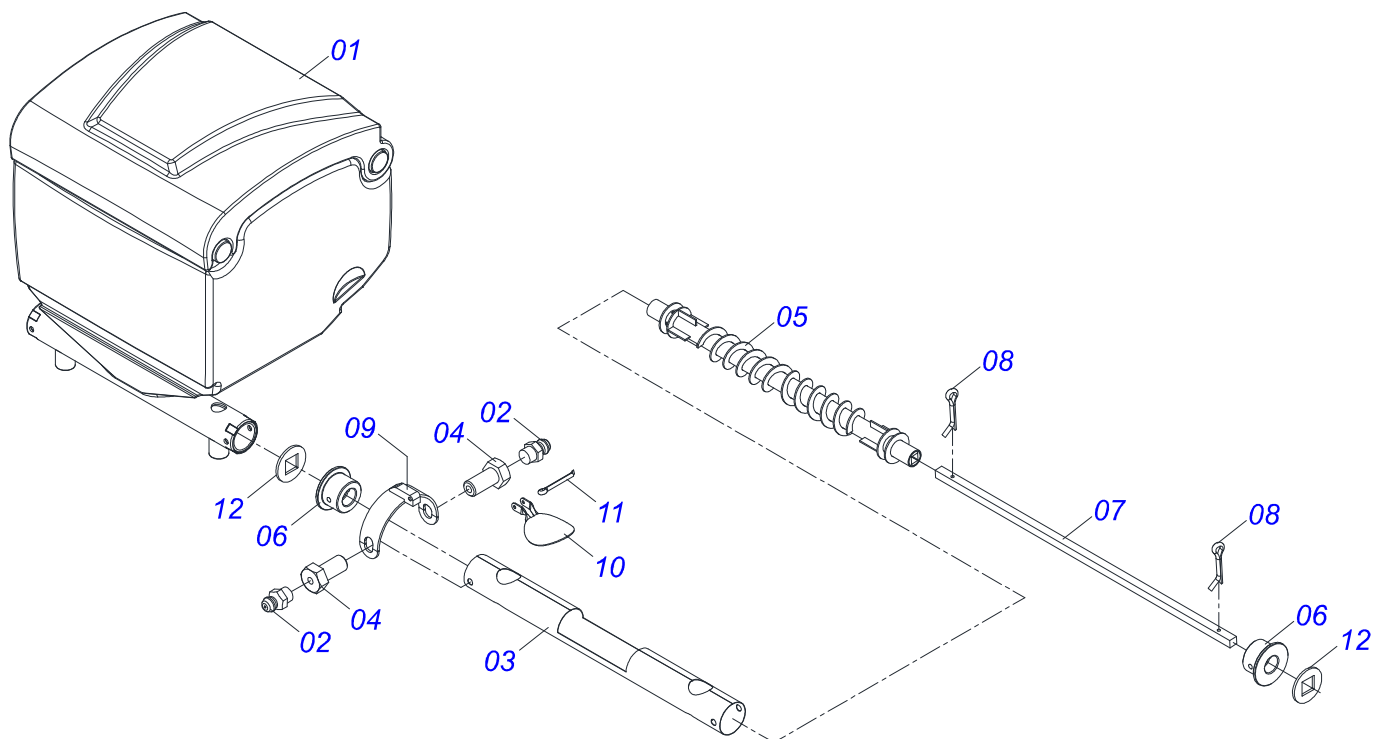

Item	Código	Descrição	Ver Pág.	QT
01	0503061581	CAIXA ADUBO COM TAMPA COM PVC		01
02	0503010691	GRAXEIRA 1/4 NF		04
03	0503032838	GUIA TUBO REVES CACQ 35001 1G137072		01
04	0541014215	PARAFUSO MANCAL CACQ 29004 4951724 ZN		04
05	0511065979	ROSCA SEM FIM CACQ 29001 4951733		01
06	0551011421	MANCAL ROSCA S/F CACQ 35002 4951899		02
07	0541014214	EIXO QUADRADO 860 CACQ 29003 4951715		01
08	0503010571	CONTRAPINO 1/4 X 1.1/2		02
09	0511067781	SUPORTE TAMPA BOCAL		02
10	0551013391	TAMPA BOCAL INOX		02
11	0503010362	CONTRAPINO 1/8 X 1.1/4		02
12	0501010637	ARRUELA LISA QUADRADA 20X45X3,0 ZN		02