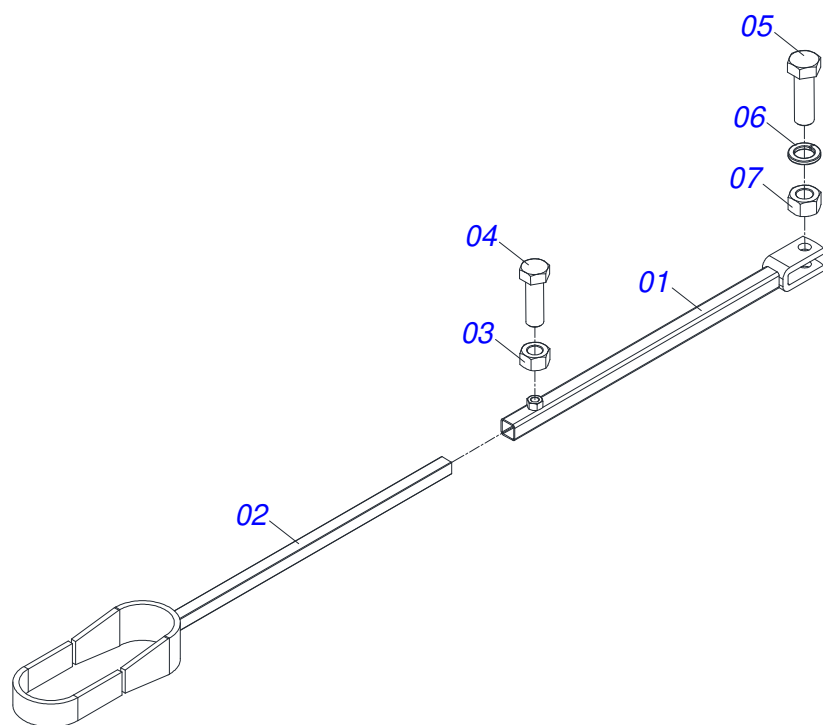

Item	Código	Descrição	Ver Pág.	QT
01	0511068860	VARAO ACIONADOR		01
02	0511068861	BRACO ENGATE/DESENGATE		01
03	0503010060	PORCA SEXTAVADA 1/2 UNC G.5		01
04	0501010161	PARAFUSO 1/2 UNC X 1.1/4 C S G.2 ZN		01
05	0503010899	PARAFUSO 5/8 UNC X 2.1/4 C S G.5 ZN		01
06	0503010027	ARRUELA PRESSAO 5/8 ZN		01
07	0503010013	PORCA SEXTAVADA 5/8 UNC G.5 ZN		01