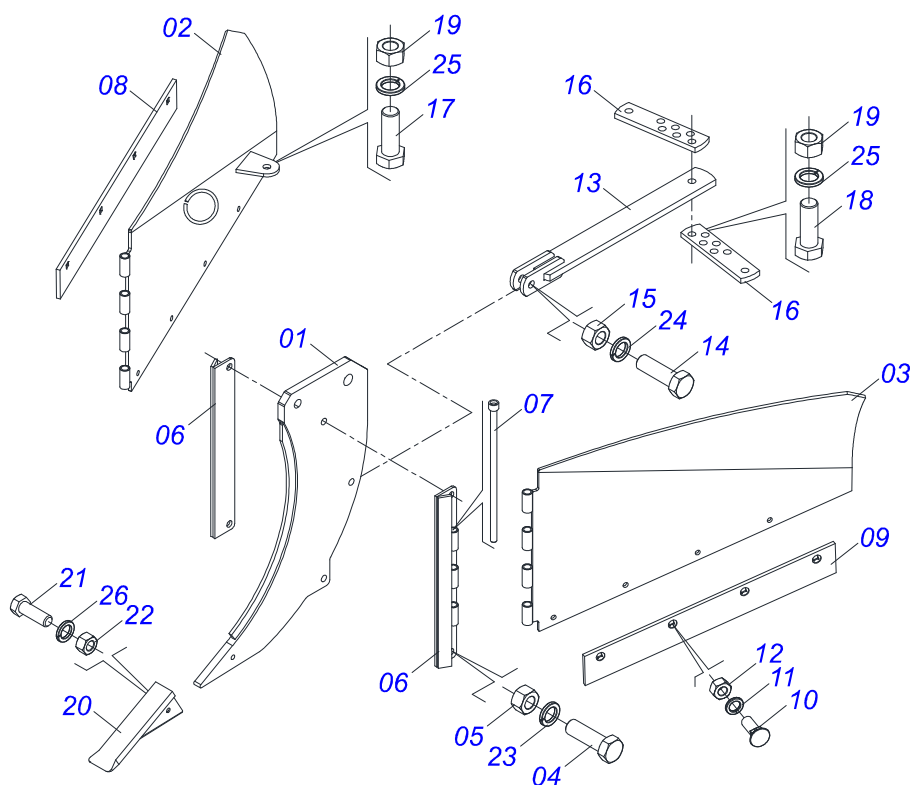

Item	Código	Descrição	Ver Pág.	QT
01	0511068582	HASTE UNIVERSAL LEVE		01
02	0511067634	ASA DIREITA		01
03	0511067635	ASA ESQUERDA		01
04	0501010100	PARAFUSO 5/8 UNC X 2 CS G.5 ZN		02
05	0503010013	PORCA SEXTAVADA 5/8 UNC G.5 ZN		02
06	0511068583	FIXADOR ASA SULCADOR		02
07	0511068584	EIXO 14,20 X 360		02
08	0551011199	RASPADOR DIREITO		01
09	0551011200	RASPADOR ESQUERDO		01
10	0503011426	PARAFUSO 7/16UNC X 1.1/4 CEPQ G.7 ZN		08
11	0503011446	ARRUELA PRESSAO 7/16 SA		08
12	0503010244	PORCA SEXTAVADA 7/16 UNC G.5 ZN		08
13	0511068585	RABICHO HASTE UNIVERSAL LEVE		01
14	0503010233	PARAFUSO 5/8 UNC X 2.1/2 C S G.5 ZN		01
15	0503010013	PORCA SEXTAVADA 5/8 UNC G.5 ZN		01
16	0551011198	BARRA REGULAGEM		02
17	0503010232	PARAFUSO 5/8" UNC X 1.3/4" C S G.5 ZN		02
18	0503010233	PARAFUSO 5/8 UNC X 2.1/2 C S G.5 ZN		01
19	0503010013	PORCA SEXTAVADA 5/8 UNC G.5 ZN		03
20	0511067843	PONTA SUBSOLADORA LEVE UNIVERSAL		01
21	0503010849	PARAFUSO 3/8 UNC X 1.1/2 C S G.5 ZN		01
22	0503010026	PORCA SEXTAVADA 3/8 UNC G.5 ZN		01
23	0503011445	ARRUELA PRESSAO 5/8		02
24	0503011445	ARRUELA PRESSAO 5/8		01
25	0503011445	ARRUELA PRESSAO 5/8		03
26	0503011443	ARRUELA PRESSAO 3/8		01